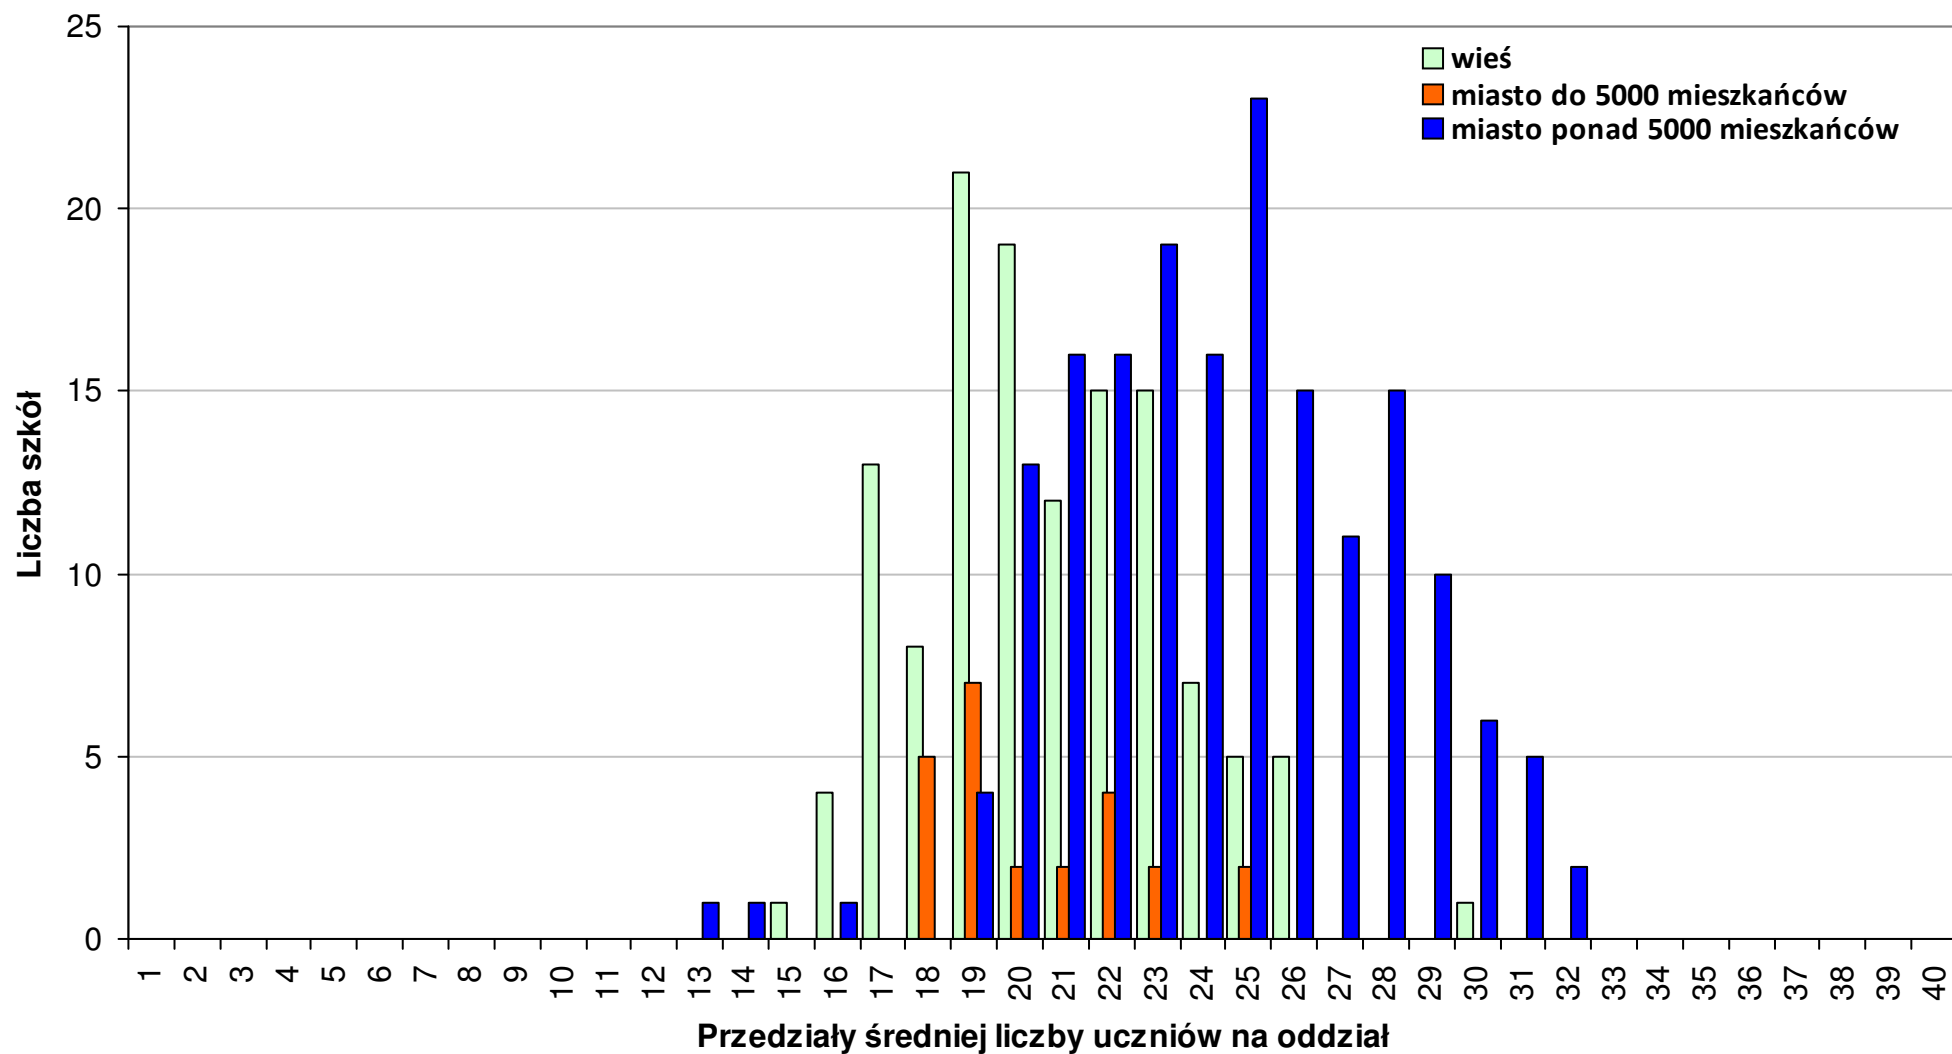

Rozkład wojewódzki średniej liczby uczniów na oddział w gimnazjach prowadzonych przez gminy w roku szkolnym 2011/12 woj. - dolnośląskie

Rozkład wojewódzkiej średniej liczby uczniów na oddział w gimnazjach prowadzonych przez gminy w roku szkolnym 2011/12 woj. - kujawsko-pomorskie

Rozkład wojewódzki średniej liczby uczniów na oddział w gimnazjach prowadzonych przez gminy w roku szkolnym 2011/12 woj. - lubelskie

Rozkład wojewódzkiej średniej liczby uczniów na oddział w gimnazjach prowadzonych przez gminy w roku szkolnym 2011/12 woj. - lubuskie