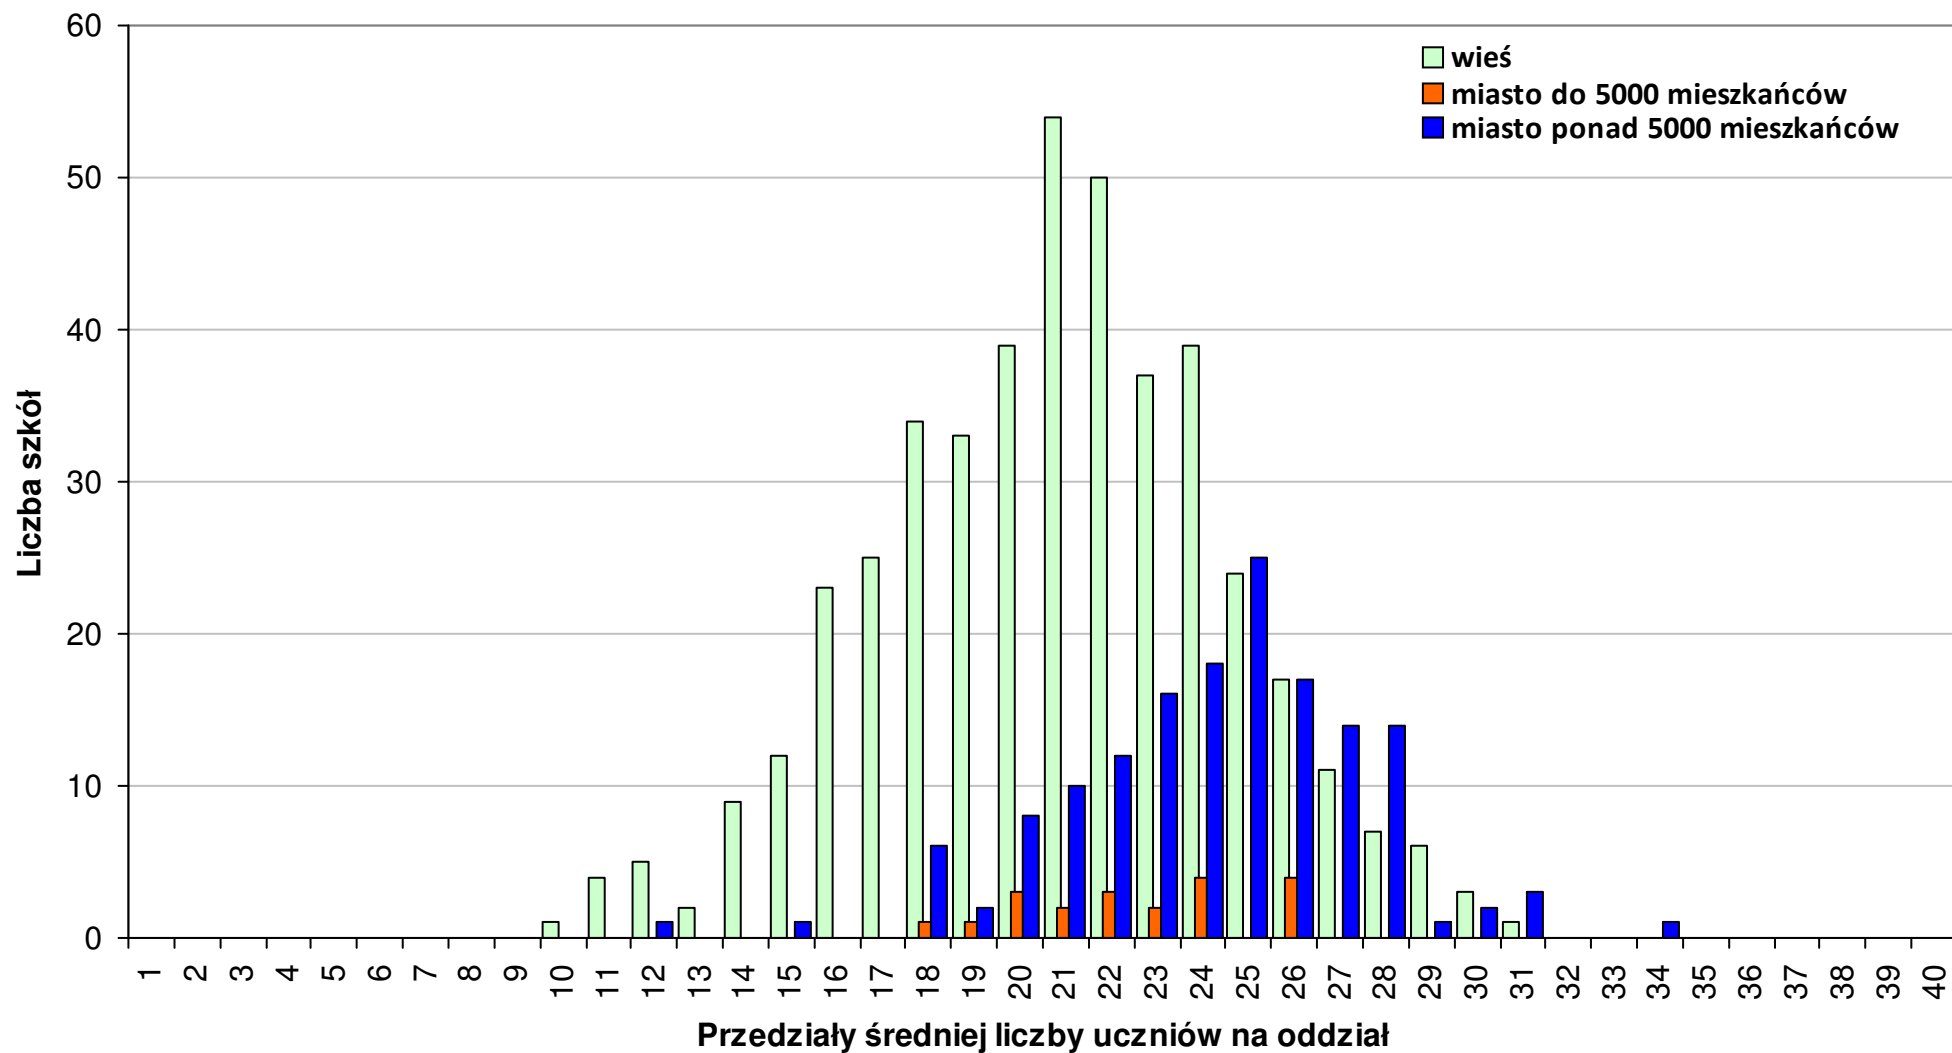

Rozkład wojewódzkiej średniej liczby uczniów na oddział w gimnazjach prowadzonych przez gminy w roku szkolnym 2011/12 woj. - małopolskie