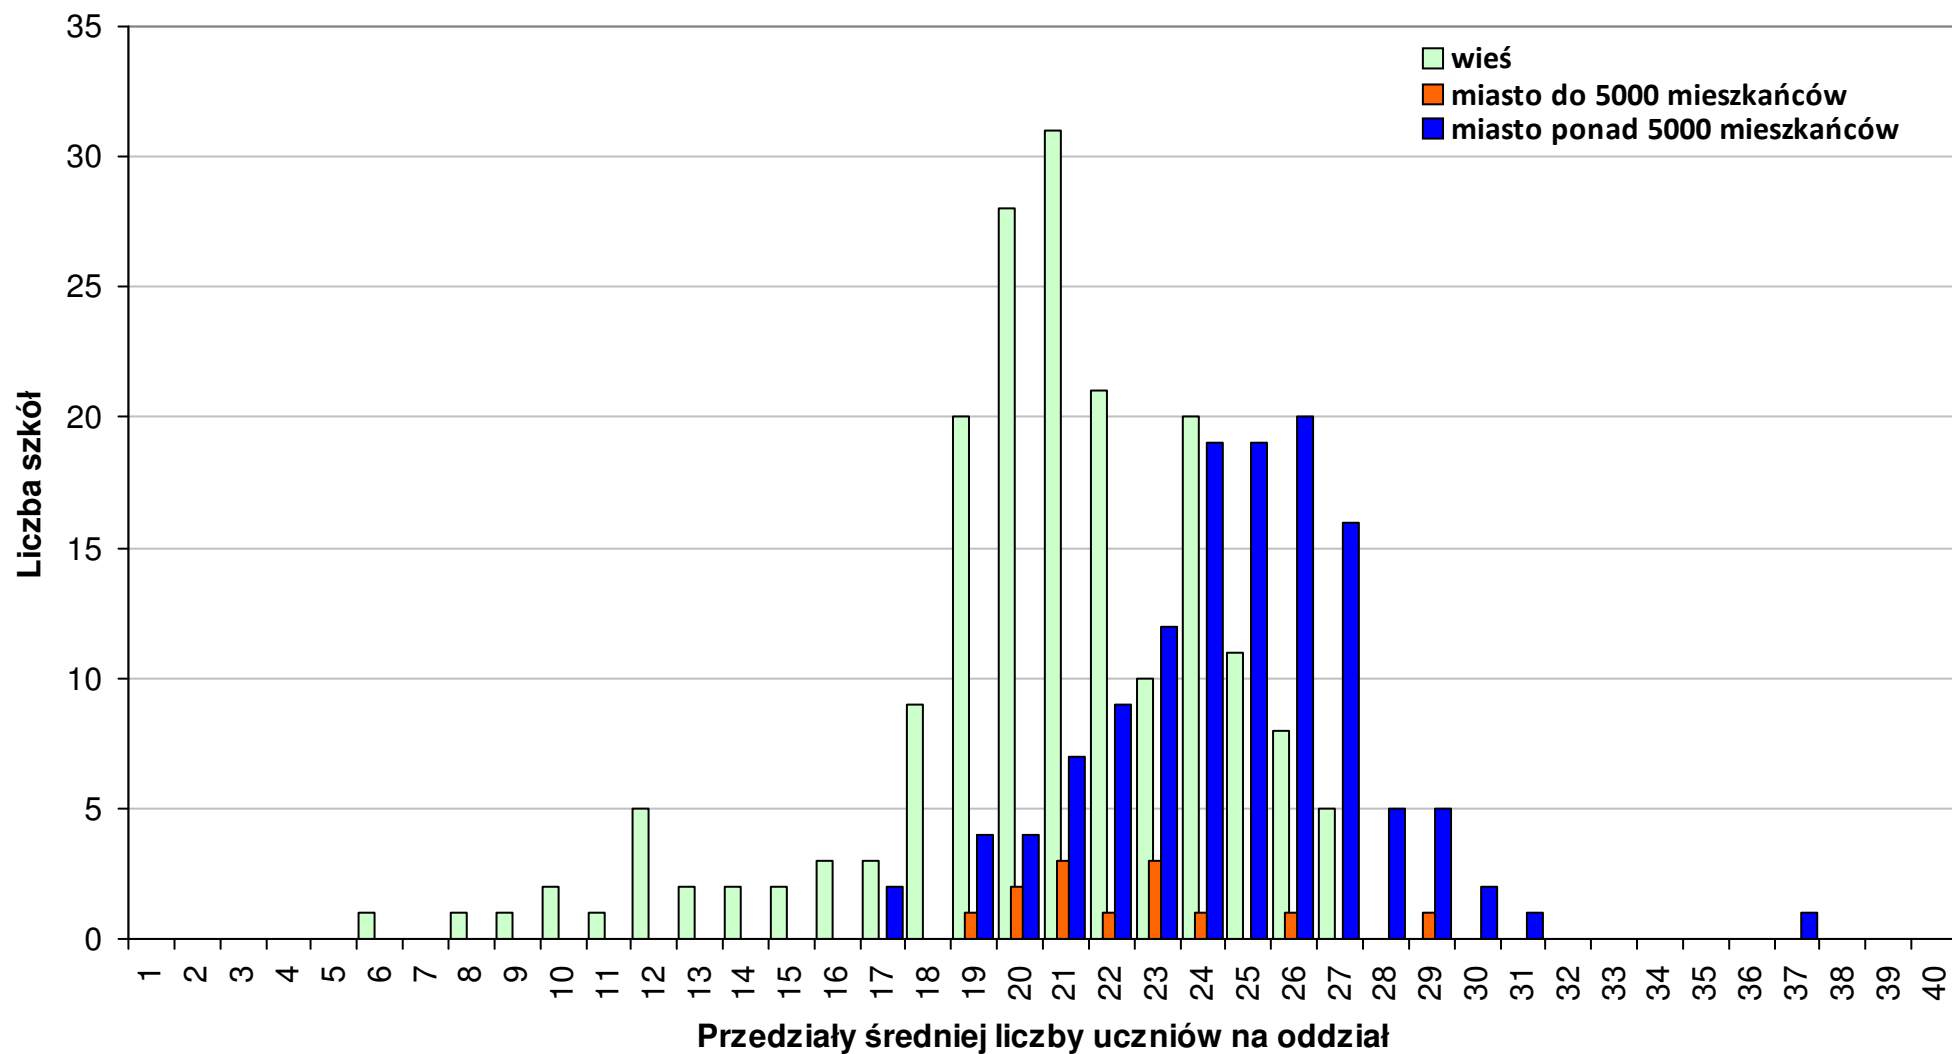

Rozkład wojewódzkiej średniej liczby uczniów na oddział w gimnazjach prowadzonych przez gminy w roku szkolnym 2011/12 woj. - łódzkie