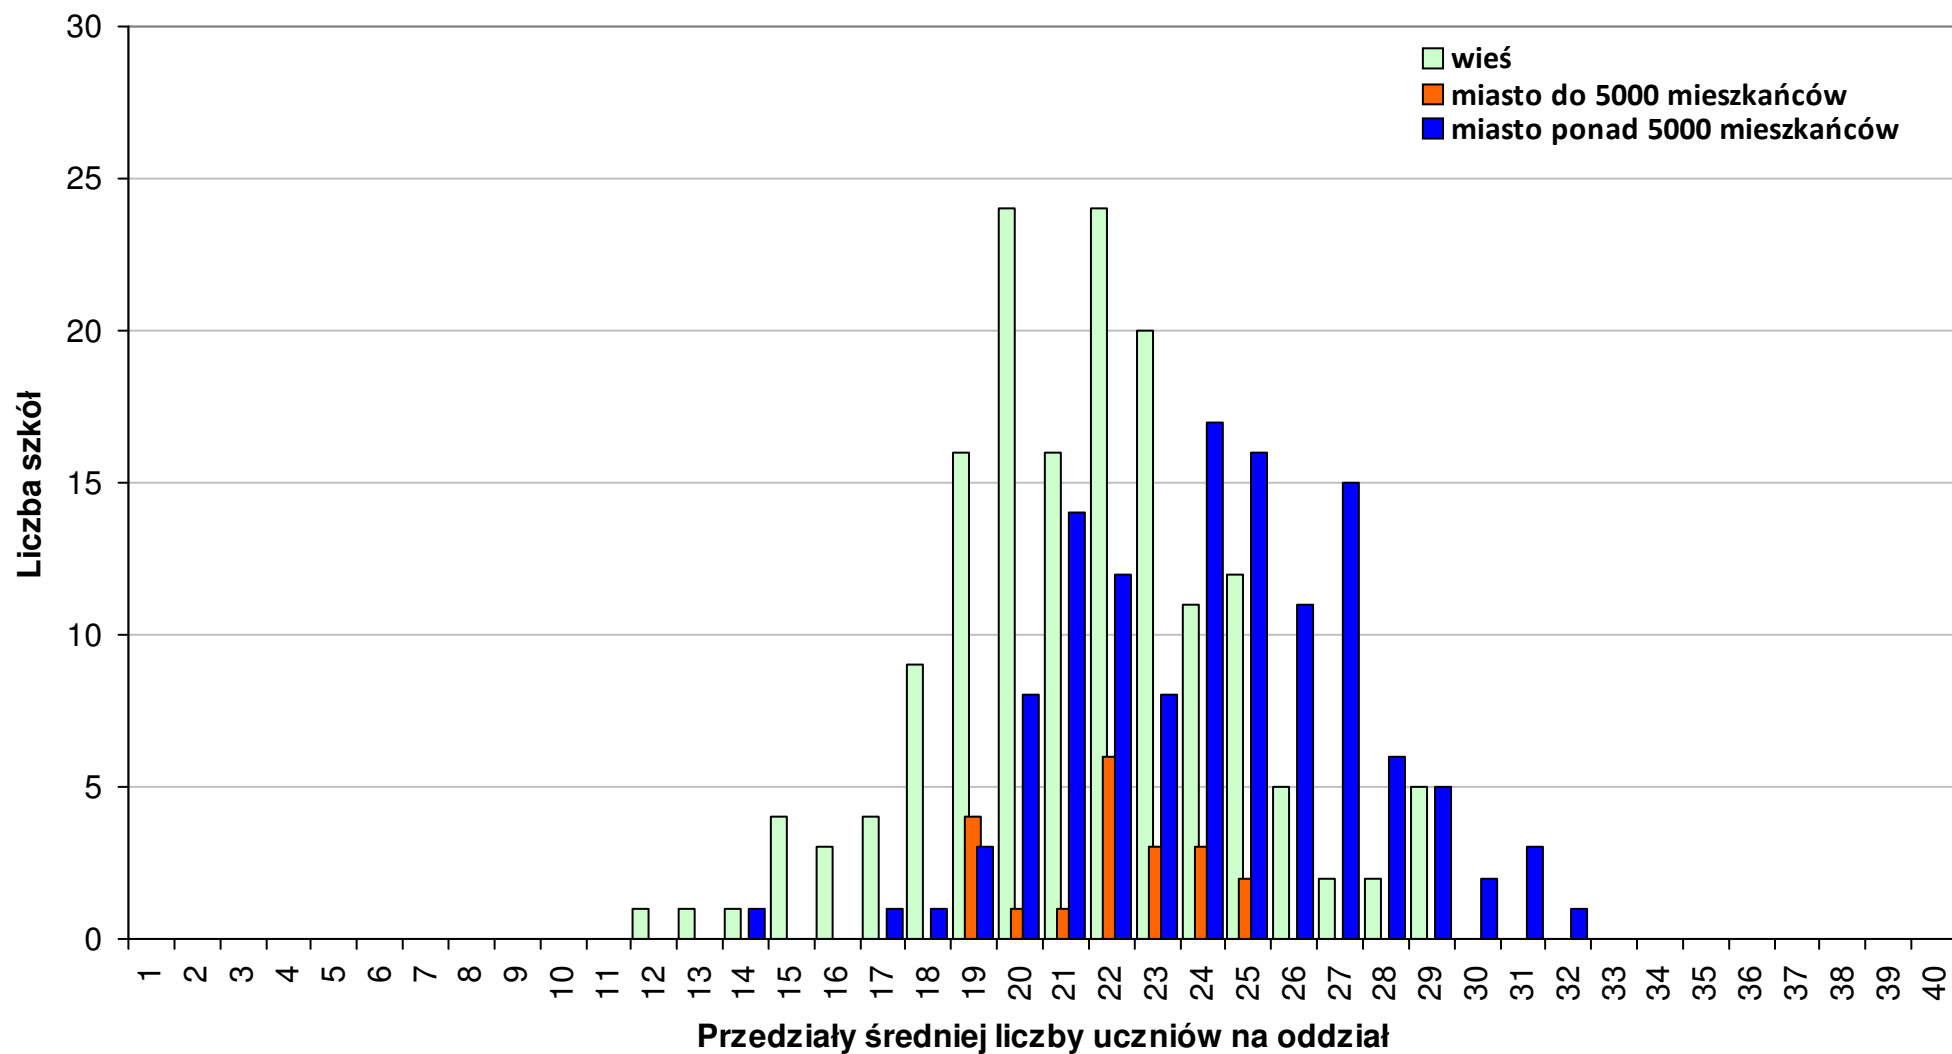

Rozkład wojewódzki średniej liczby uczniów na oddział w gimnazjach prowadzonych przez gminy w roku szkolnym 2011/12 woj. - dolnośląskie

Rozkład wojewódzkiej średniej liczby uczniów na oddział w gimnazjach prowadzonych przez gminy w roku szkolnym 2011/12 woj. - kujawsko-pomorskie

Rozkład wojewódzki średniej liczby uczniów na oddział w gimnazjach prowadzonych przez gminy w roku szkolnym 2011/12 woj. - lubelskie

Rozkład wojewódzkiej średniej liczby uczniów na oddział w gimnazjach prowadzonych przez gminy w roku szkolnym 2011/12 woj. - lubuskie