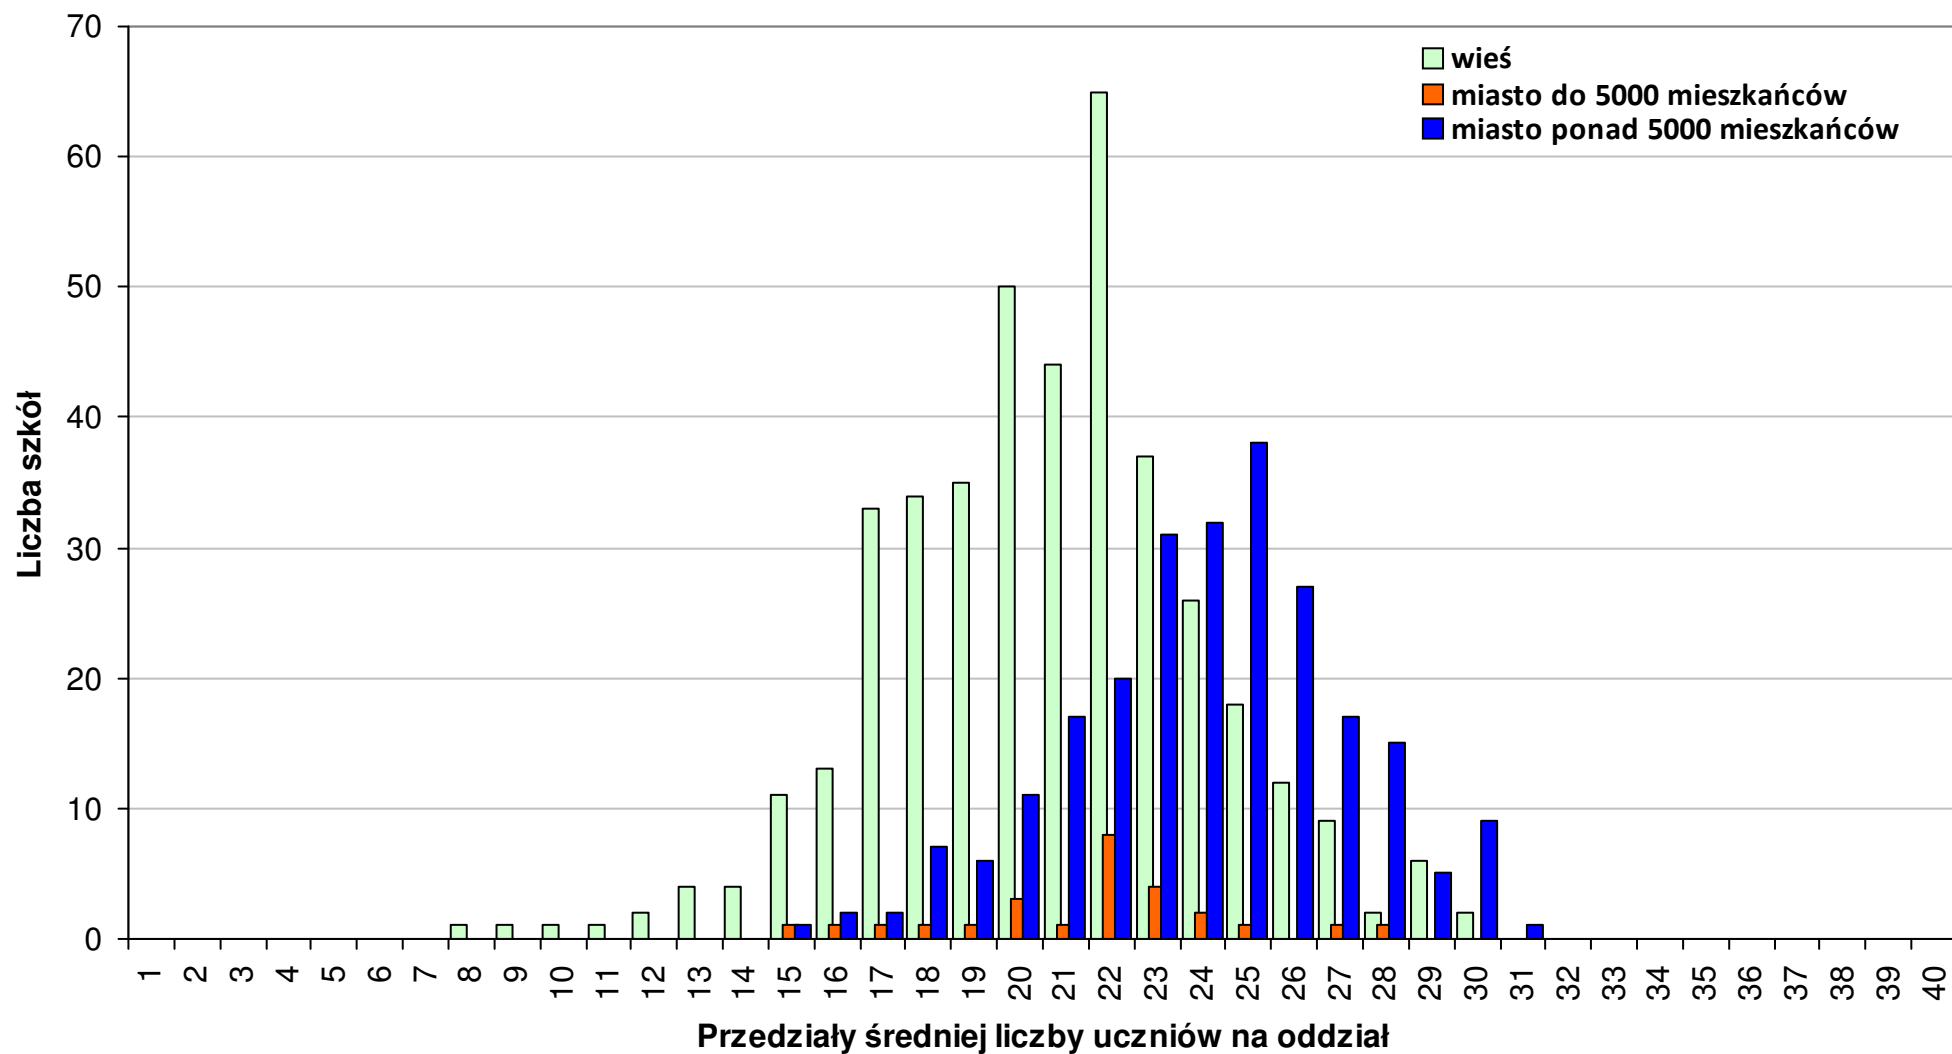

Rozkład wojewódzkiej średniej liczby uczniów na oddział w gimnazjach prowadzonych przez gminy w roku szkolnym 2011/12 woj. - mazowieckie