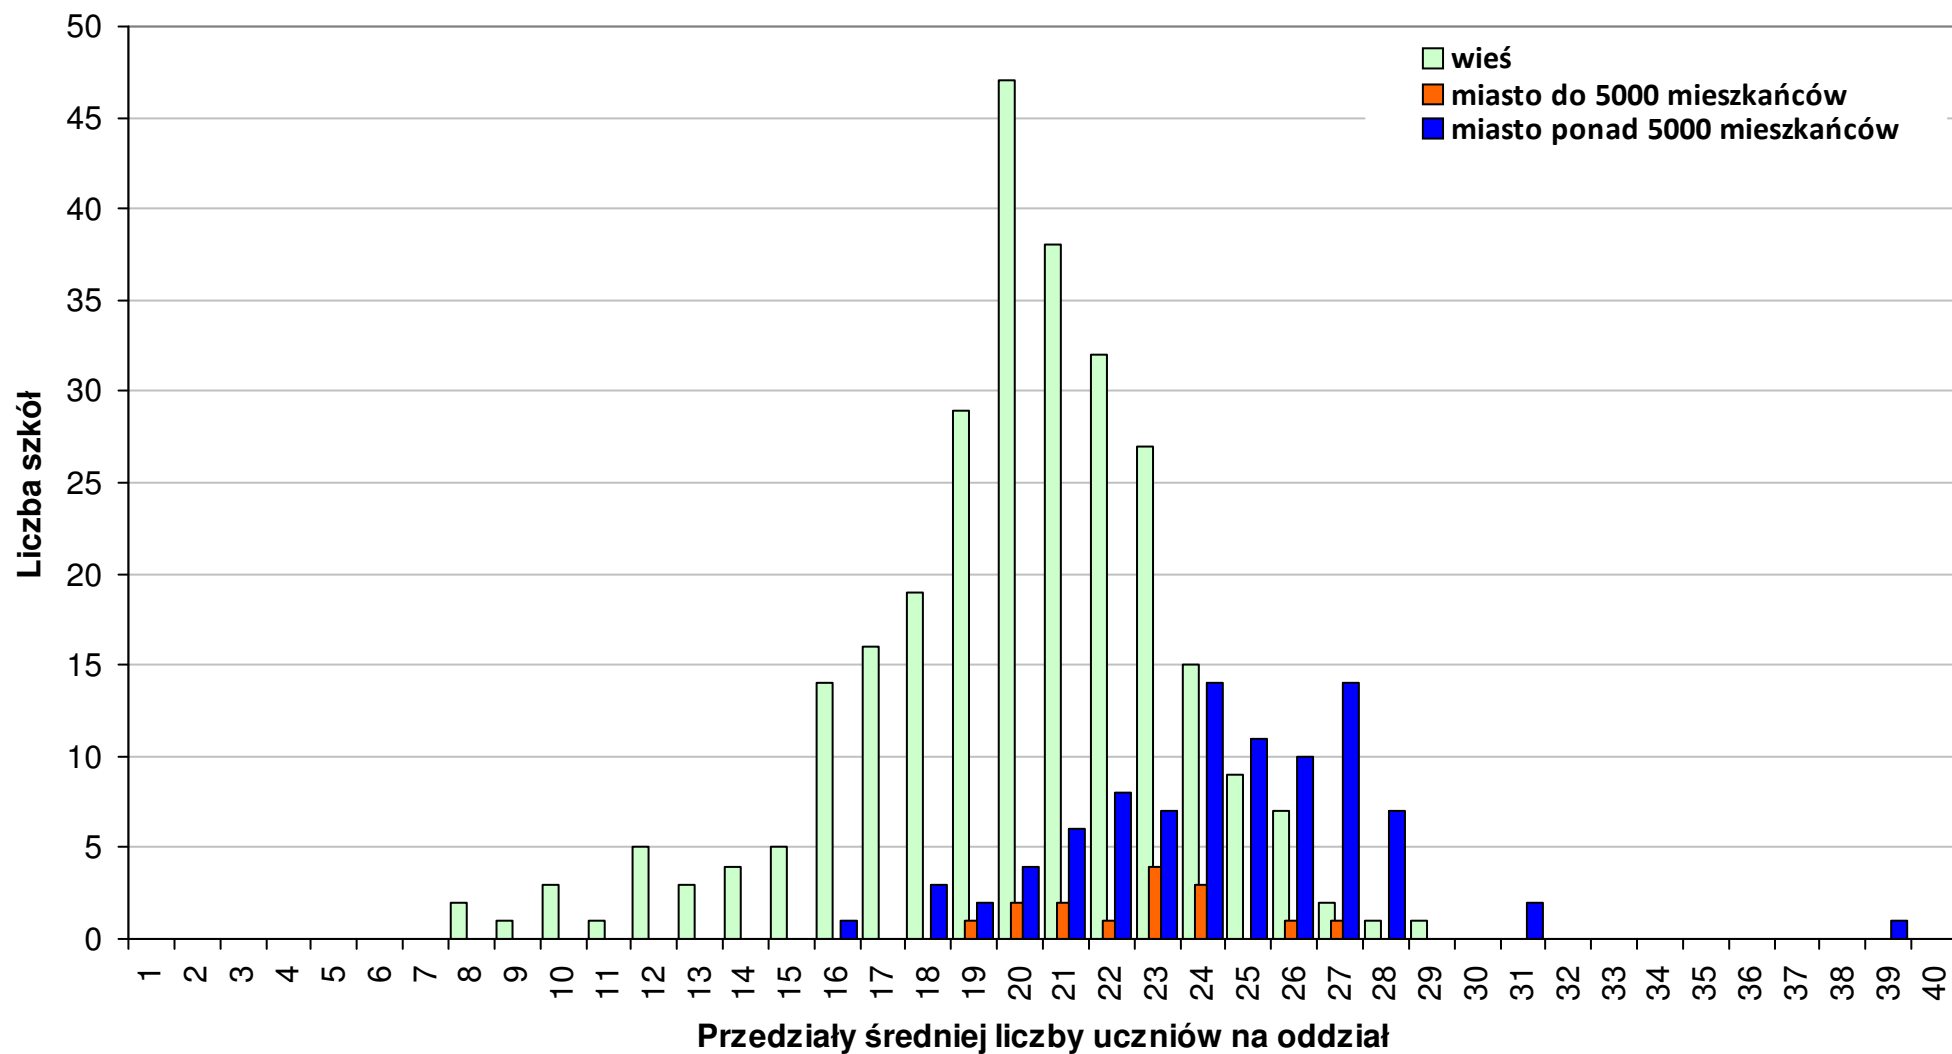

Rozkład wojewódzki średniej liczby uczniów na oddział w gimnazjach prowadzonych przez gminy w roku szkolnym 2011/12 woj. - dolnośląskie

Rozkład wojewódzkiej średniej liczby uczniów na oddział w gimnazjach prowadzonych przez gminy w roku szkolnym 2011/12 woj. - kujawsko-pomorskie

Rozkład wojewódzki średniej liczby uczniów na oddział w gimnazjach prowadzonych przez gminy w roku szkolnym 2011/12 woj. - lubelskie

Rozkład wojewódzkiej średniej liczby uczniów na oddział w gimnazjach prowadzonych przez gminy w roku szkolnym 2011/12 woj. - lubuskie