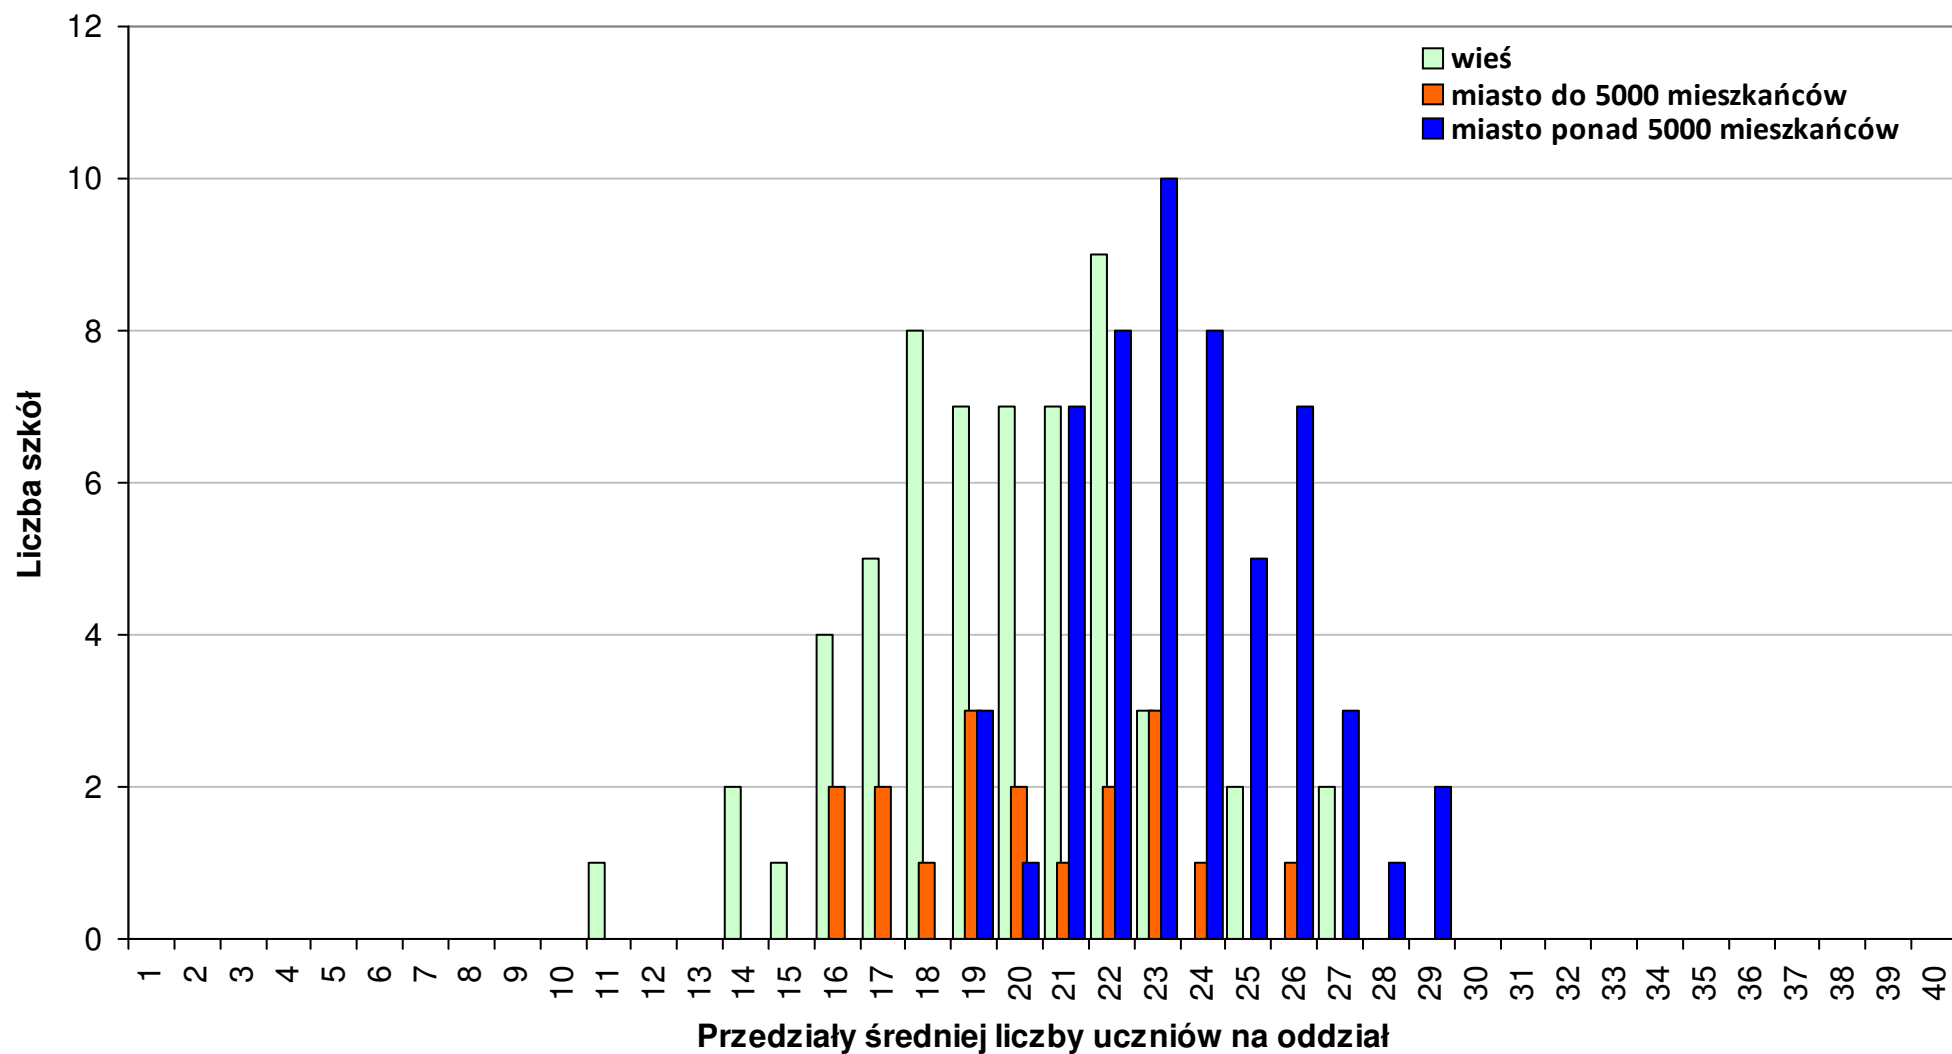

Rozkład wojewódzki średniej liczby uczniów na oddział w gimnazjach prowadzonych przez gminy w roku szkolnym 2011/12 woj. - dolnośląskie

Rozkład wojewódzkiej średniej liczby uczniów na oddział w gimnazjach prowadzonych przez gminy w roku szkolnym 2011/12 woj. - kujawsko-pomorskie

Rozkład wojewódzki średniej liczby uczniów na oddział w gimnazjach prowadzonych przez gminy w roku szkolnym 2011/12 woj. - lubelskie

Rozkład wojewódzkiej średniej liczby uczniów na oddział w gimnazjach prowadzonych przez gminy w roku szkolnym 2011/12 woj. - lubuskie