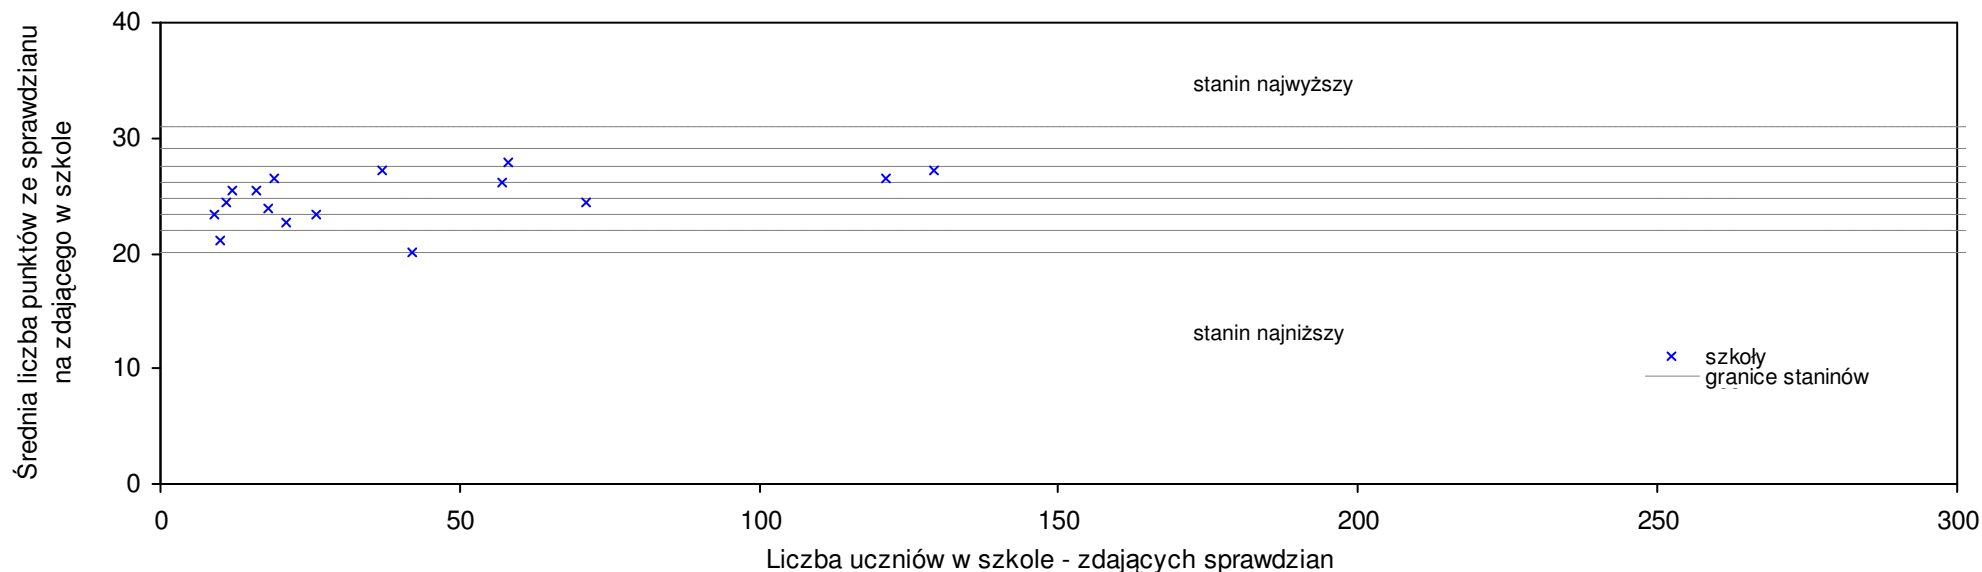

pow. walecki

Średnie wyniki szkół na ucznia a liczba zdających sprawdzian w szkole - dla pow. waleckiego

S|Po: 25,6 S|Wo: 25,3 P|Wo: 1,2% S|Ko: 25,8 P|Kh: -0,8%

Nazwa szkoły	Dane ze sprawdzianu końcowego za rok 2008						Staniny szkół wg lat				
	S|So	LZ	S|Ko	S|Wo	S|Po	S|Go	08	07	06	05	04
1 Szkoła Podstawowa w Zespole Szkół w Mirosławcu	27,8	58	7,8%	9,9%	8,6%	1,8%	7	6	3	6	5
2 Szkoła Podstawowa nr 4 w Wałczu	27,1	129	5,0%	7,1%	5,9%	3,0%	6	5	5	5	4
3 Szkoła Podstawowa im. Jana Pawła II w Strącznie	27,1	37	5,0%	7,1%	5,9%	8,4%	6	8	8	6	8
4 Szkoła Podstawowa nr 1 im. Kornela Makuszyńskiego w Wałczu	26,5	121	2,7%	4,7%	3,5%	0,8%	6	6	4	4	7
5 Szkoła Podstawowa im. 4 Dywizji Piechoty w Szwecji	26,5	19	2,7%	4,7%	3,5%	6,0%	6	4	5	3	5
6 Szkoła Podstawowa w Człopie	26,1	57	1,2%	3,2%	2,0%	0,0%	5	1	5	4	2
7 Szkoła Podstawowa w Dębolicach	25,5	12	-1,2%	0,8%	-0,4%	2,0%	5	4	4	2	2
8 Szkoła Podstawowa w Witankowie	25,4	16	-1,6%	0,4%	-0,8%	1,6%	5	5	6	2	3
9 Szkoła Podstawowa w Zespole Szkół w Piecniku	24,5	11	-5,0%	-3,2%	-4,3%	-10,3%	4	3	2	5	5
10 Szkoła Podstawowa nr 5 w Zespole Szkół Miejskich nr 1 w Wałczu	24,4	71	-5,4%	-3,6%	-4,7%	-7,2%	4	4	5	6	6
11 Szkoła Podstawowa im. Jana Brzechwy w Zespole Szkół w Różewie	23,9	18	-7,4%	-5,5%	-6,6%	-4,4%	4	5	6	3	3
12 Szkoła Podstawowa w Gostomi	23,4	26	-9,3%	-7,5%	-8,6%	-6,4%	4	3	3	1	3