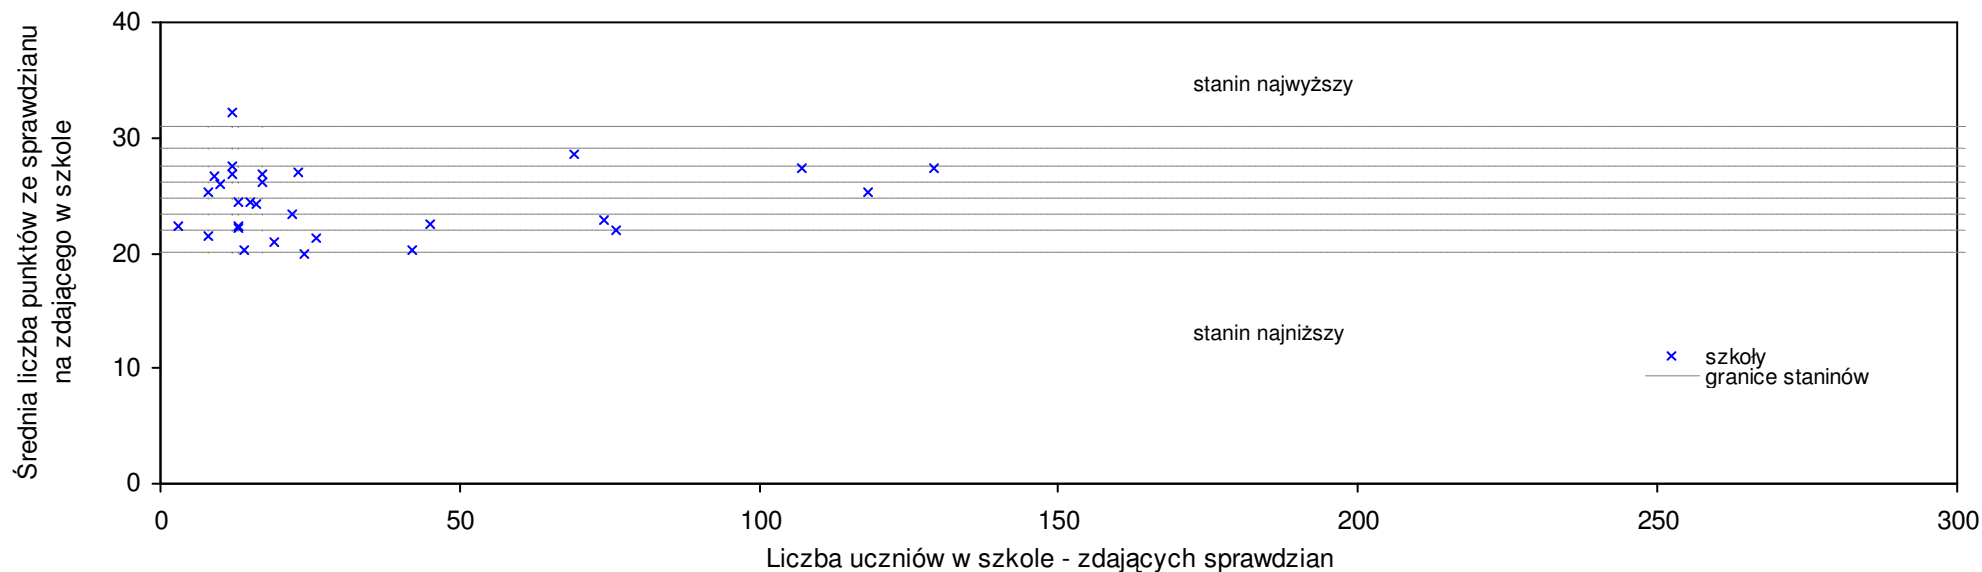

Wyniki ze sprawdzianu końcowego w szkołach podstawowych województwa zachodniopomorskiego - za rok 2008

52 Szkoła Podstawowa nr 75 przy Schronisku dla Nieletnich w Szczecinie	14,7	3	-43,0%	-41,9%	-44,7%	-44,7%	1	1	1	3	2
53 Szkoła Podstawowa przy Pogotowiu Opiekuńczym w Szczecinie	14,0	13	-45,7%	-44,7%	-47,4%	-47,4%	1	3	1	4	1

pow. szczecinecki

Średnie wyniki szkół na ucznia a liczba zdających sprawdzian w szkole - dla pow. szczecineckiego

SPo: 24,8 SWo: 25,3 P|Wo: -2,0% SKo: 25,8 P|Kh: -3,9%

Nazwa szkoły	Dane ze sprawdzianu końcowego za rok 2008						Staniny szkół wg lat				
	SSo	LZ	S|Ko	S|Wo	S|Po	S|Go	08	07	06	05	04
1 Społeczna Szkoła Podstawowa Społecznego Towarzystwa Oświatowego w Szczecinku	32,2	12	24,8%	27,3%	29,8%	23,8%	9	9	8	8	7
2 Szkoła Podstawowa w Bornem Sulinowie	28,6	69	10,9%	13,0%	15,3%	10,0%	7	7	8	6	6
3 Szkoła Podstawowa im. Bolesława Krzywoustego w Piaskach	27,5	12	6,6%	8,7%	10,9%	13,2%	6	3	1	1	1
4 Szkoła podstawowa nr 7 im. Noblistów Polskich w Szczecinku	27,4	107	6,2%	8,3%	10,5%	5,4%	6	6	6	7	5
5 Szkoła Podstawowa nr 1 im. Adama Mickiewicza w Szczecinku	27,3	129	5,8%	7,9%	10,1%	5,0%	6	6	7	7	7
6 Szkoła Podstawowa w Starym Chwalimiu	27,0	23	4,7%	6,7%	8,9%	11,1%	6	6	2	2	5
7 Szkoła Podstawowa im. Tadeusza Kościuszki w Turowie	26,8	17	3,9%	5,9%	8,1%	15,0%	6	5	3	5	2
8 Szkoła Podstawowa w Żółtnicy	26,8	12	3,9%	5,9%	8,1%	15,0%	6	4	3	2	4
9 Szkoła Podstawowa w Jeleninie	26,7	9	3,5%	5,5%	7,7%	14,6%	6	7	4	4	2
10 Integrycyjna Szkoła Podstawowa w Zespole Szkół im. Jana III Sobieskiego w Szczecinku	26,1	17	1,2%	3,2%	5,2%	0,4%	5	9	7	4	4