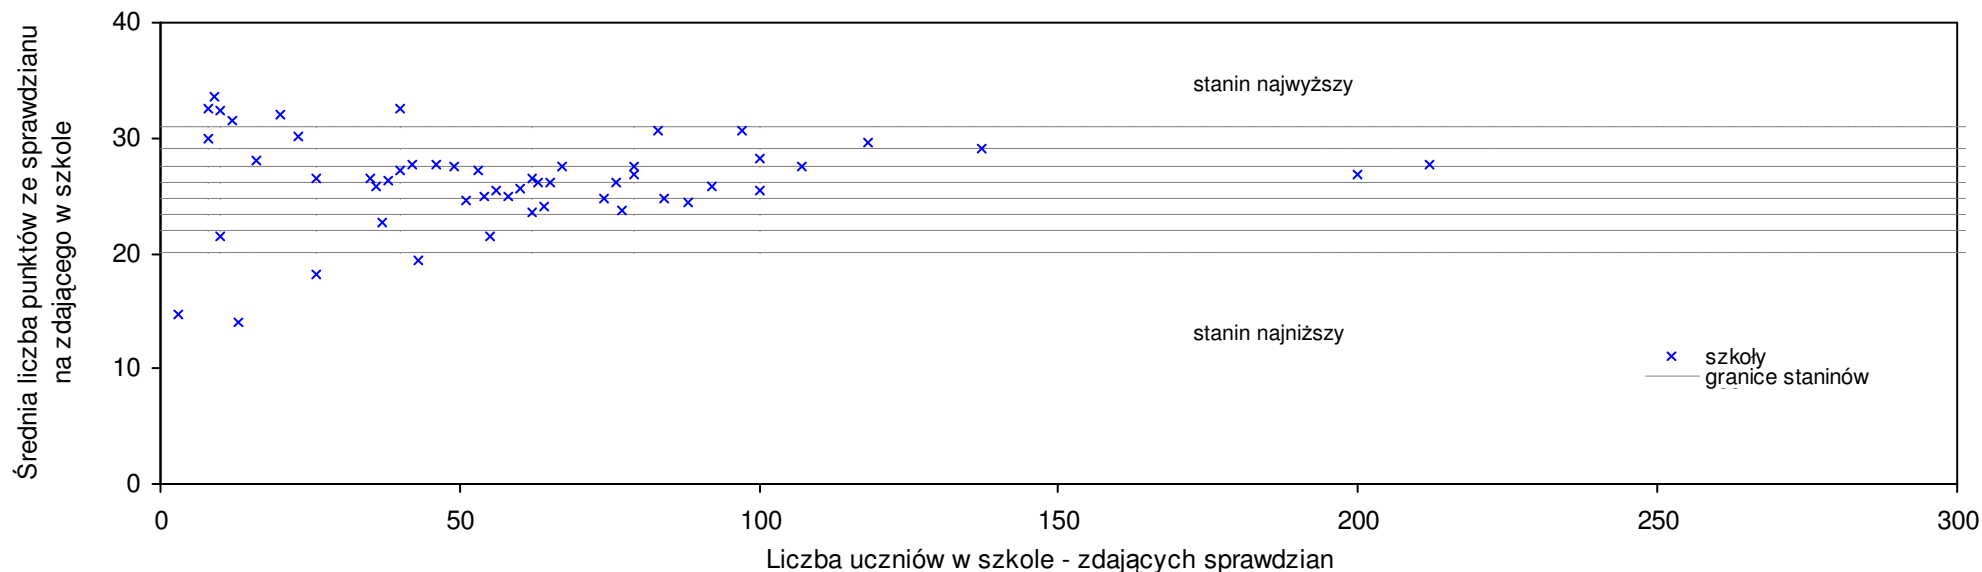

Szczecin

Średnie wyniki szkół na ucznia a liczba zdających sprawdzian w szkole - dla m. Szczecin

SPo: 26,6 SWo: 25,3 P|Wo: 5,1% SKo: 25,8 P|Kh: 3,1%

Nazwa szkoły	Dane ze sprawdzianu końcowego za rok 2008						Staniny szkół wg lat				
	SSo	LZ	S|Ko	S|Wo	S|Po	S|Go	08	07	06	05	04
1 Szkoła Podstawowa "TAK" w Szczecinie	33,6	9	30,2%	32,8%	26,3%	26,3%	9	9	9	9	9
2 Ogólnokształcąca Szkoła Muzyczna I st. w Zespole Szkół Podstawowych nr 2 w Szczecinie	32,5	40	26,0%	28,5%	22,2%	22,2%	9	8	9	9	8
3 Szkoła Podstawowa "Słoneczna" w Zespole Szkół Prywatnych "Słoneczne" w Szczecinie	32,5	8	26,0%	28,5%	22,2%	22,2%	9	8	8	9	9
4 Polsko-Amerykańska Szkoła Podstawowa w Szczecinie	32,4	10	25,6%	28,1%	21,8%	21,8%	9	9	9	8	9
5 Katolicka Szkoła Podstawowa im. Świętej Rodziny w Szczecinie	32,0	20	24,0%	26,5%	20,3%	20,3%	9	9	9	9	9
6 Polsko-Niemiecka Szkoła Podstawowa "Nasza Szkoła" w Szczecinie	31,6	12	22,5%	24,9%	18,8%	18,8%	9	9	6	7	9
7 Szkoła Podstawowa nr 10 im. Leonida Teligi w Szczecinie	30,6	97	18,6%	20,9%	15,0%	15,0%	8	8	9	8	8
8 Szkoła Podstawowa nr 56 im. Konstantego Maciejewicza w Szczecinie	30,6	83	18,6%	20,9%	15,0%	15,0%	8	8	8	8	8
9 Szkoła Podstawowa nr 21 im. I Armii Wojska Polskiego w Szczecinie	30,1	23	16,7%	19,0%	13,2%	13,2%	8	9	7	7	9
10 Szczecin International School - Szkoła Podstawowa w Zespole Szkół International School w Szczecinie	29,9	8	15,9%	18,2%	12,4%	12,4%	8	4	9	8	7
11 Szkoła Podstawowa nr 35 w Szczecinie	29,6	118	14,7%	17,0%	11,3%	11,3%	8	8	8	8	8
12 Szkoła Podstawowa nr 55 w Zespole Szkół Ogólnokształcących nr 3 w Szczecinie	29,1	137	12,8%	15,0%	9,4%	9,4%	8	7	8	8	7