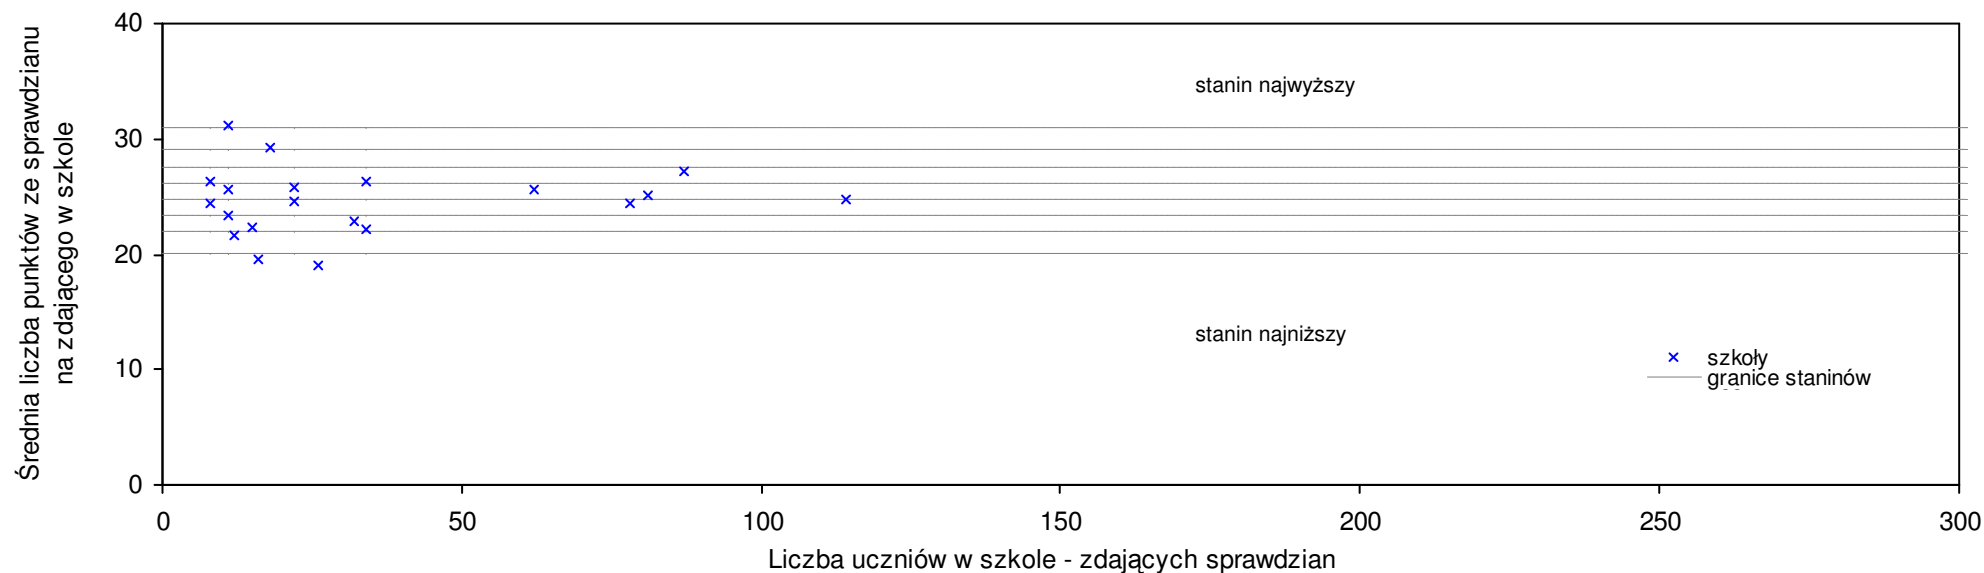

pow. gryficki

Średnie wyniki szkół na ucznia a liczba zdających sprawdzian w szkole - dla pow. gryfickiego