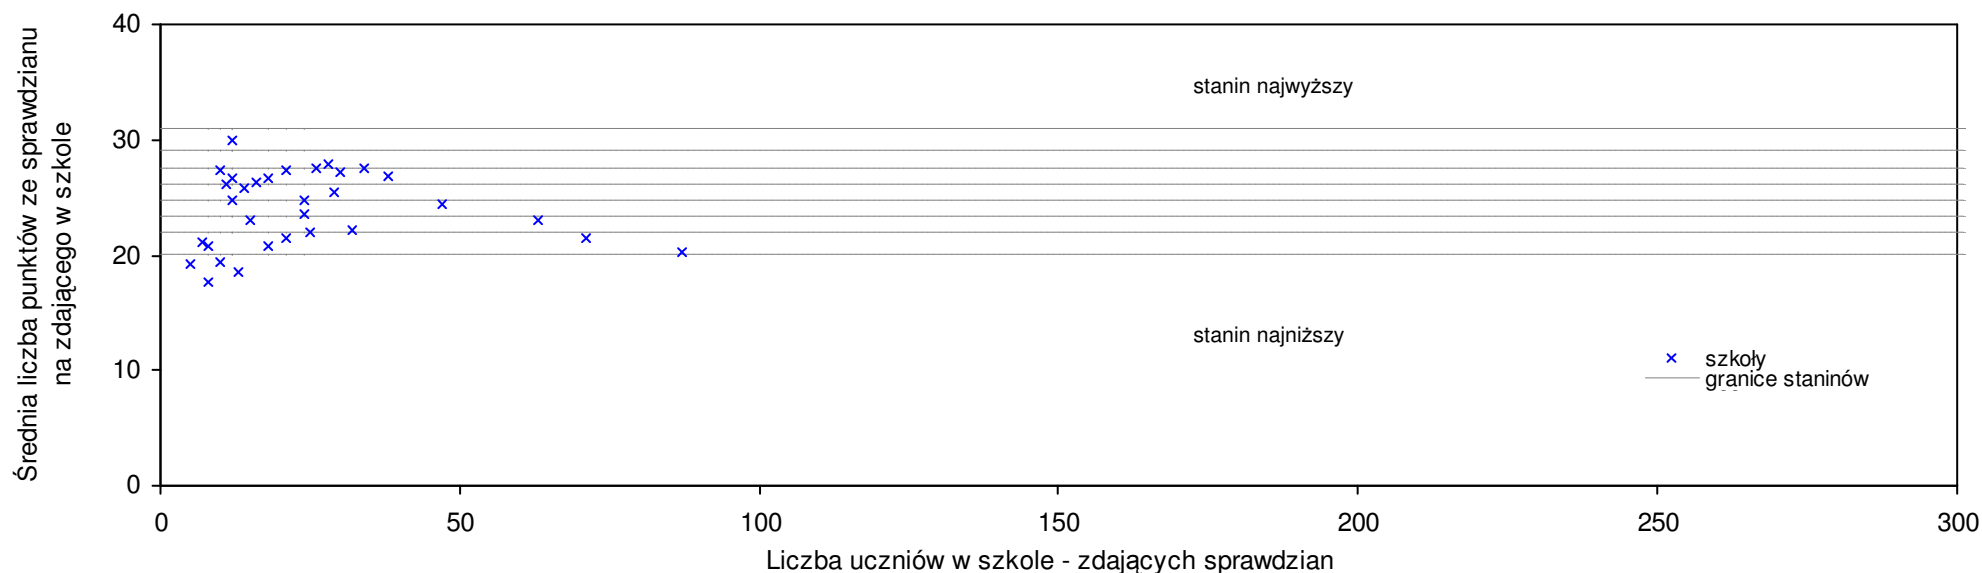

Wyniki ze sprawdzianu końcowego w szkołach podstawowych województwa zachodniopomorskiego - za rok 2008

11 Szkoła Podstawowa nr 17 im. Orła Białego w Koszalinie	26,2	167	1,6%	3,6%	-4,7%	-4,7%	6	6	7	6	6
12 Szkoła Podstawowa nr 6 w Koszalinie	26,2	66	1,6%	3,6%	-4,7%	-4,7%	6	5	5	5	4
13 Publiczna Szkoła Podstawowa nr 13 w Koszalinie	25,4	43	-1,6%	0,4%	-7,6%	-7,6%	5	6	6	3	5
14 Szkoła Podstawowa nr 9 w Koszalinie	24,9	115	-3,5%	-1,6%	-9,5%	-9,5%	5	5	5	3	5
15 Szkoła Podstawowa nr 5 w Zespole Szkół nr 13 w Koszalinie	24,7	59	-4,3%	-2,4%	-10,2%	-10,2%	4	3	5	6	5

pow. koszaliński

Średnie wyniki szkół na ucznia a liczba zdających sprawdzian w szkole - dla pow. koszalińskiego

SPo: 23,9 SWo: 25,3 P|Wo: -5,5% SKo: 25,8 P|Kh: -7,4%

Nazwa szkoły	Dane ze sprawdzianu końcowego za rok 2008						Staniny szkół wg lat				
	SSo	LZ	S|Ko	S|Wo	S|Po	S|Go	08	07	06	05	04
1 Szkoła Podstawowa w Świeminiu	30,0	12	16,3%	18,6%	25,5%	8,3%	8	6	3	6	2
2 Szkoła Podstawowa w Będzinie z siedzibą w Łeknie	27,9	28	8,1%	10,3%	16,7%	9,0%	7	6	7	4	7
3 Szkoła Podstawowa im. Leonida Teligi w Mielnie	27,6	34	7,0%	9,1%	15,5%	1,8%	7	6	4	5	4
4 Szkoła Podstawowa im. kpt. Władysława Wysockiego w Biesiekierzu	27,5	26	6,6%	8,7%	15,1%	-0,7%	6	6	3	3	2
5 Szkoła Podstawowa w Boninie	27,4	21	6,2%	8,3%	14,6%	7,9%	6	6	8	7	5
6 Szkoła Podstawowa w Jamnie	27,4	10	6,2%	8,3%	14,6%	7,0%	6	3	4	4	3
7 Szkoła Podstawowa w Zespole Szkół w Tymieniu	27,1	30	5,0%	7,1%	13,4%	5,9%	6	4	5	2	6