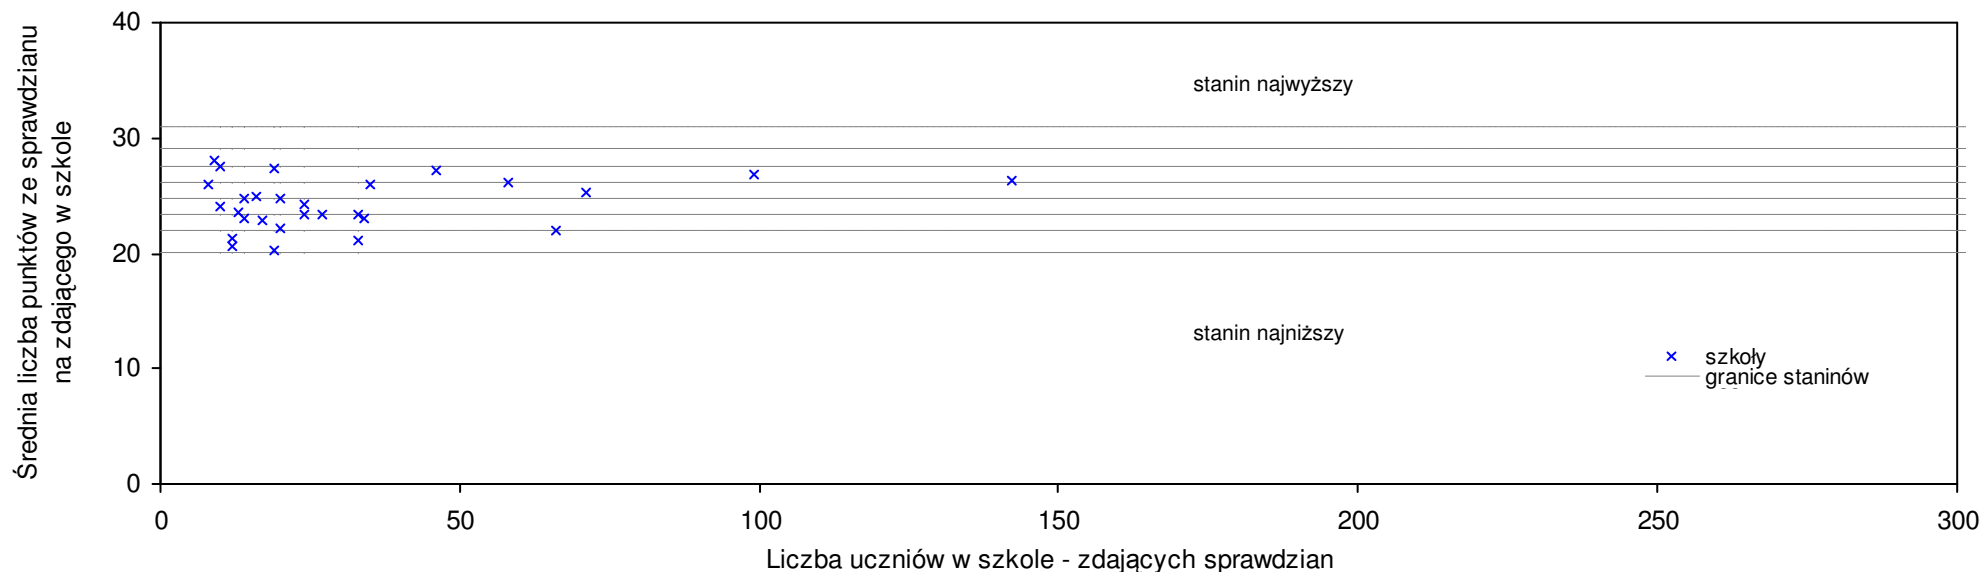

pow. goleniowski

Średnie wyniki szkół na ucznia a liczba zdających sprawdzian w szkole - dla pow. goleniowskiego

S|Po: 24,8 S|Wo: 25,3 P|Wo: -2,0% S|Ko: 25,8 P|Kh: -3,9%

Nazwa szkoły	Dane ze sprawdzianu końcowego za rok 2008						Staniny szkół wg lat				
	SSo	LZ	S|Ko	S|Wo	S|Po	S|Go	08	07	06	05	04
1 Szkoła Podstawowa im. Joanny Kulmowej w Komarowie	28,0	9	8,5%	10,7%	12,9%	8,1%	7	6	3	2	4
2 Szkoła Podstawowa im. Kardynała Stefana Wyszyńskiego w Lubczynie	27,5	10	6,6%	8,7%	10,9%	6,2%	6	6	7	7	5
3 Szkoła Podstawowa nr 3 im. Jana Brzechwy w Goleniowie	27,4	19	6,2%	8,3%	10,5%	5,8%	6	5	4	7	6
4 Szkoła Podstawowa nr 3 w Nowogardzie	27,2	46	5,4%	7,5%	9,7%	8,8%	6	5	4	6	6
5 Szkoła Podstawowa z Oddziałami Integracyjnymi nr 4 im. Bolesława Chrobrego w Goleniowie	26,9	99	4,3%	6,3%	8,5%	3,9%	6	6	6	7	6
6 Szkoła Podstawowa nr 2 z Oddziałami Integracyjnymi im. Henryka Sienkiewicza w Goleniowie	26,3	142	1,9%	4,0%	6,0%	1,5%	6	6	5	5	7
7 Szkoła Podstawowa nr 2 im. Marii Konopnickiej w Nowogardzie	26,2	58	1,6%	3,6%	5,6%	4,8%	6	6	6	4	5
8 Szkoła Podstawowa w Błotnie	26,0	8	0,8%	2,8%	4,8%	4,0%	5	4	5	7	2
9 Szkoła Podstawowa im. Konstantego Maciejewicza w Zespole Szkolno-Przedszkolnym w Stepnicy	25,9	35	0,4%	2,4%	4,4%	2,8%	5	1	2	2	3
10 Szkoła Podstawowa nr 1 im. Tadeusza Kościuszki w Nowogardzie	25,2	71	-2,3%	-0,4%	1,6%	0,8%	5	4	4	5	4
11 Szkoła Podstawowa im. Marka Kotańskiego w Białuniu	25,0	16	-3,1%	-1,2%	0,8%	-3,5%	5	5	4	4	5
12 Szkoła Podstawowa w Wierzbiecinie	24,7	20	-4,3%	-2,4%	-0,4%	-1,2%	4	2	1	2	2