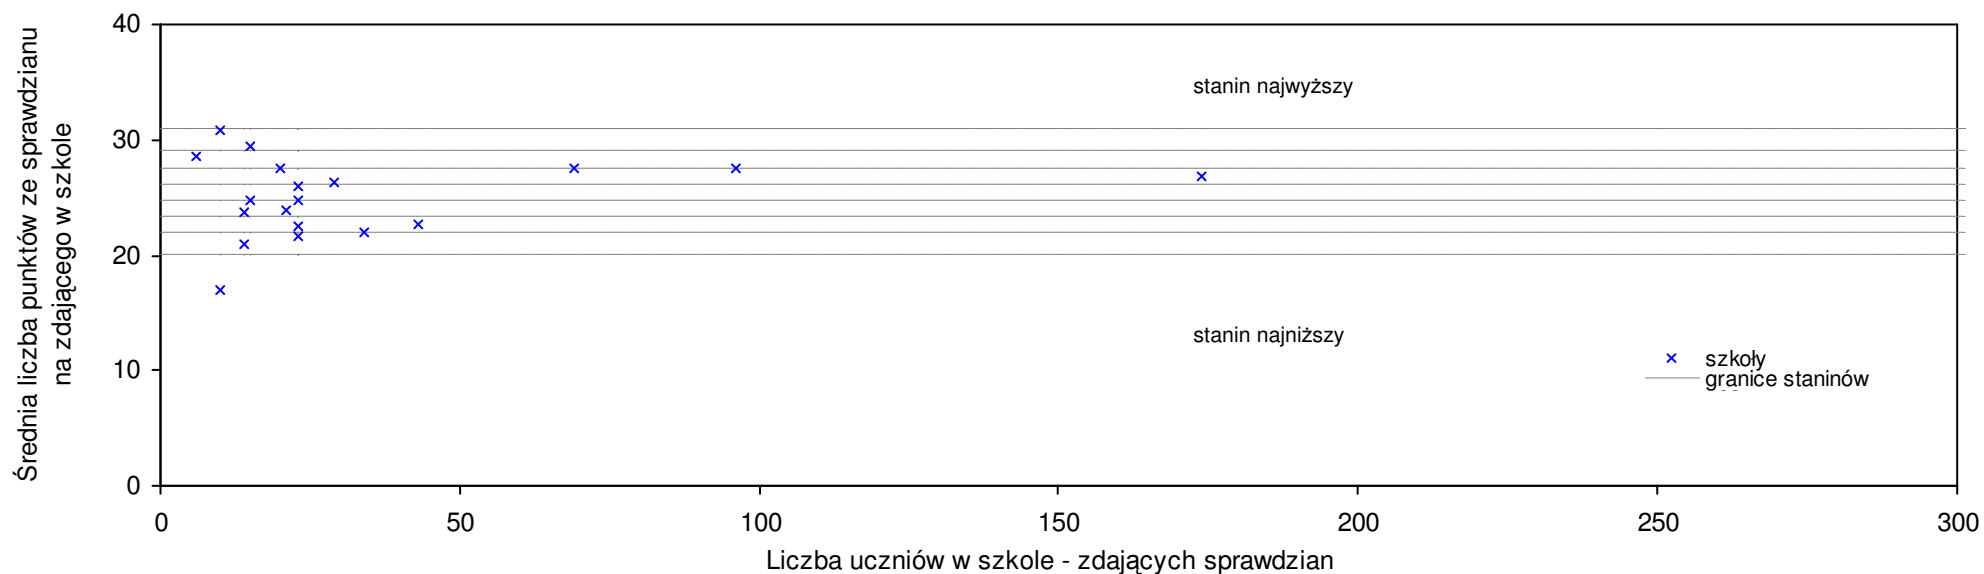

Wyniki ze sprawdzianu końcowego w szkołach podstawowych województwa zachodniopomorskiego - za rok 2008

12 Szkoła Podstawowa nr 1 im. Tadeusza Kościuszki w Barlinku	23,4	93	-9,3%	-7,5%	-2,9%	-1,7%	4	3	5	4	5
13 Szkoła Podstawowa im. Bolesława Chrobrego w Boleszkowicach	23,2	30	-10,1%	-8,3%	-3,7%	0,0%	3	2	3	3	5
14 Szkoła Podstawowa w Dargomyślu	23,1	8	-10,5%	-8,7%	-4,1%	-3,7%	3	5	2	5	3
15 Szkoła Podstawowa w Różańsku	22,8	21	-11,6%	-9,9%	-5,4%	-5,0%	3	5	6	4	7
16 Szkoła Podstawowa im. Adama Mickiewicza w Golenicach	22,2	14	-14,0%	-12,3%	-7,9%	-10,1%	3	3	2	3	2
17 Szkoła Podstawowa nr 1 im. Komisji Edukacji Narodowej w Dębnie	21,8	67	-15,5%	-13,8%	-9,5%	-9,2%	2	3	3	4	3
18 Szkoła Podstawowa w Smolnicy	21,4	20	-17,1%	-15,4%	-11,2%	-10,8%	2	3	4	2	4
19 Szkoła Podstawowa im. Unii Europejskiej w Nowogrodku	19,5	19	-24,4%	-22,9%	-19,1%	-14,5%	1	3	3	2	2
20 Szkoła Podstawowa w Zespole Szkół w Renicach	14,7	13	-43,0%	-41,9%	-39,0%	-40,5%	1	1	1	1	1

pow. policki

Średnie wyniki szkół na ucznia a liczba zdających sprawdzian w szkole - dla pow. polickiego

SPo: 25,7   SWo: 25,3   P|Wo: 1,6%   SKo: 25,8   P|Kh: -0,4%

Nazwa szkoły	Dane ze sprawdzianu końcowego za rok 2008					Staniny szkół wg lat					
	SSo	LZ	S|Ko	S|Wo	S|Po	S|Go	08	07	06	05	04