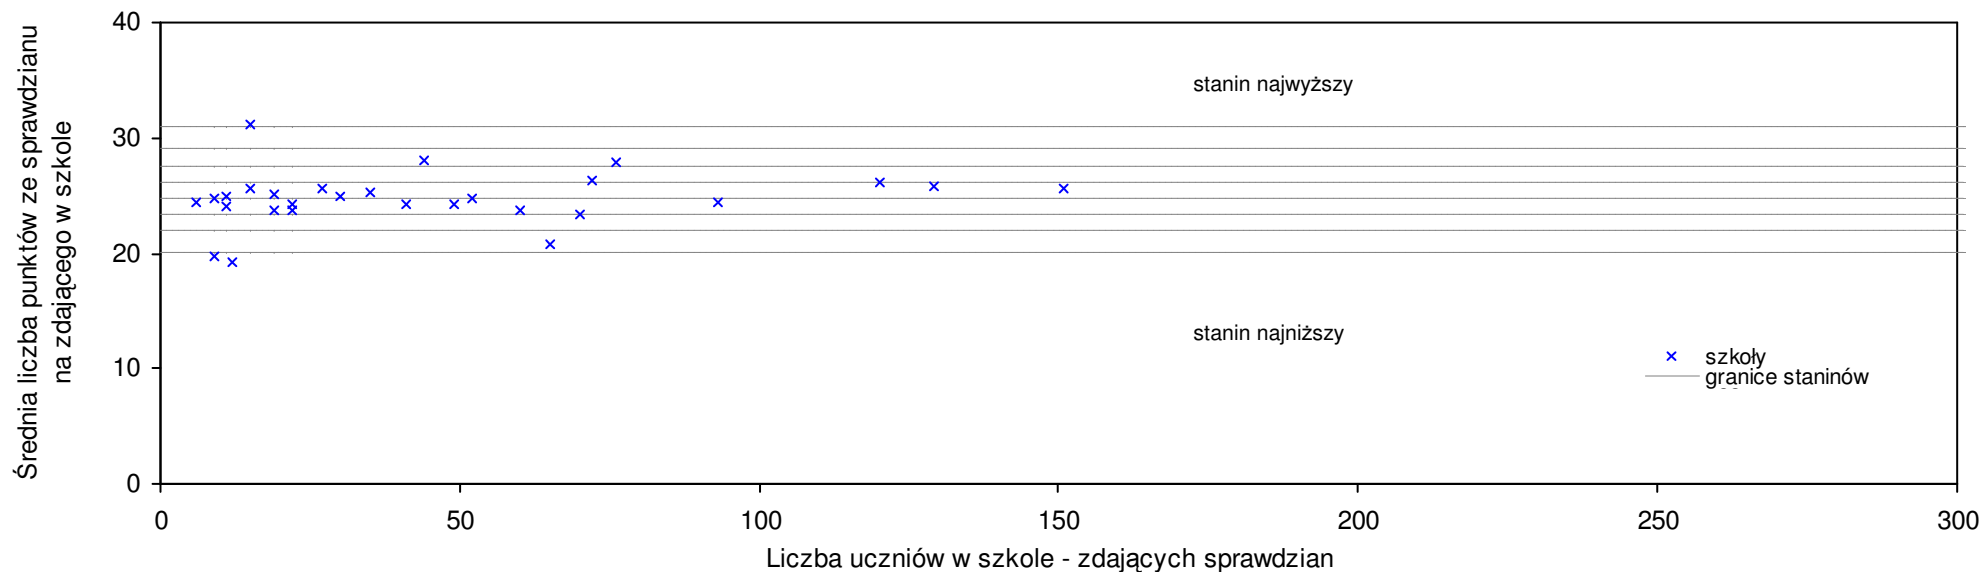

Wyniki ze sprawdzianu końcowego w szkołach podstawowych województwa zachodniopomorskiego - za rok 2008

12	Szkoła Podstawowa w Niemicy	25,7	40	-0,4%	1,6%	-1,2%	-1,9%	5	4	4	3	2
13	Szkoła Podstawowa w Staniewicach	25,7	24	-0,4%	1,6%	-1,2%	-0,4%	5	4	3	4	6
14	Szkoła Podstawowa nr 3 w Sławnie	25,6	78	-0,8%	1,2%	-1,5%	-1,2%	5	4	3	4	4
15	Szkoła Podstawowa w Lejkowie	25,6	23	-0,8%	1,2%	-1,5%	-2,3%	5	3	1	3	3
16	Szkoła Podstawowa im. gen. Augusta Emila Fieldorfa ps. "Nil" w Bobrowicach	25,5	16	-1,2%	0,8%	-1,9%	-3,0%	5	4	5	5	1
17	Szkoła Podstawowa w Zespole Szkół nr 4 w Kopnicy	25,4	22	-1,6%	0,4%	-2,3%	7,2%	5	3	2	2	2
18	Szkoła Podstawowa im. Ratowników Morskich w Zespole Szkół nr 3 w Dąbkach	25,3	16	-1,9%	0,0%	-2,7%	6,8%	5	4	6	5	5
19	Szkoła Podstawowa nr 4 w Darłowie	25,1	25	-2,7%	-0,8%	-3,5%	-8,7%	5	7	8	7	5
20	Szkoła Podstawowa w Korlinie	25,1	11	-2,7%	-0,8%	-3,5%	-2,7%	5	2	3	4	3
21	Szkoła Podstawowa w Zespole Szkół w Jarosławcu	24,3	20	-5,8%	-4,0%	-6,5%	-5,8%	4	5	7	4	5
22	Szkoła Podstawowa w Słwinie	24,1	14	-6,6%	-4,7%	-7,3%	1,7%	4	2	3	3	2
23	Szkoła Podstawowa w Gwiazdowie	22,2	15	-14,0%	-12,3%	-14,6%	-15,6%	3	6	6	1	1
24	Szkoła Podstawowa im. gen. Stefana Roweckiego "Grota" w Żukowie	21,6	8	-16,3%	-14,6%	-16,9%	-17,9%	2	3	4	2	2
25	Szkoła Podstawowa w Zespole Szkół nr 2 w Starym Jarosławiu	20,0	40	-22,5%	-20,9%	-23,1%	-15,6%	1	3	1	1	2

pow. stargardzki

Średnie wyniki szkół na ucznia a liczba zdających sprawdzian w szkole - dla pow. stargardzkiego

SPo: 25,1   SWo: 25,3   P|Wo: -0,8%   SKo: 25,8   P|Kh: -2,7%