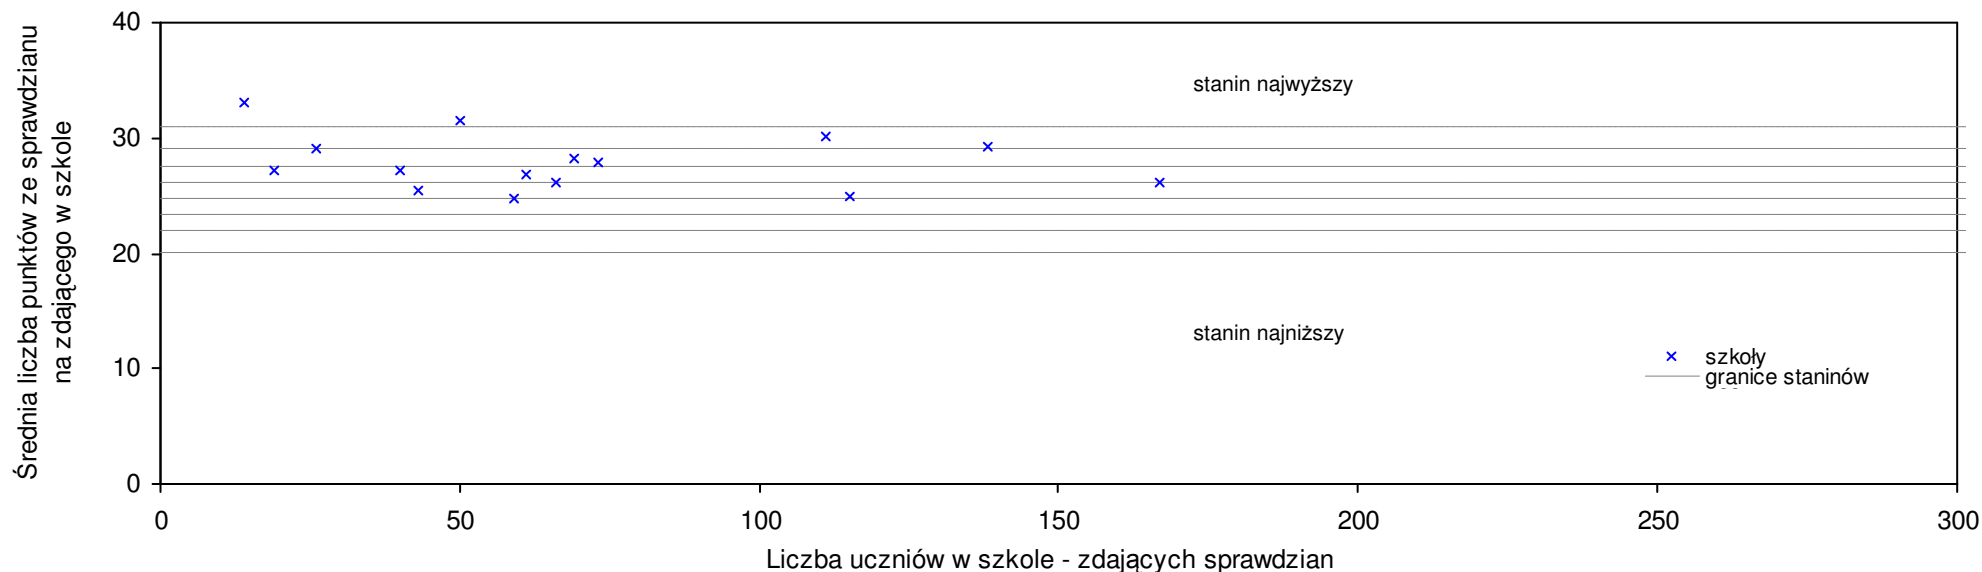

Koszalin

Średnie wyniki szkół na ucznia a liczba zdających sprawdzian w szkole - dla m. Koszalin

SPO: 27,5 SWo: 25,3 P|Wo: 8,7% SKo: 25,8 P|Kh: 6,6%

Nazwa szkoły	Dane ze sprawdzianu końcowego za rok 2008						Staniny szkół wg lat				
	SSo	LZ	S|Ko	S|Wo	S|Po	S|Go	08	07	06	05	04
1 Społeczna Szkoła Podstawowa Koszalińskiego Towarzystwa Edukacyjnego Zespół Ekonomiczno-Administracyjny "Nasza Szkoła" w Koszalinie	33,1	14	28,3%	30,8%	20,4%	20,4%	9	9	8	7	8
2 Ogólnokształcąca Szkoła Muzyczna I st. w Zespole Państwowych Szkół Muzycznych im. Grażyny Bacewicz w Koszalinie	31,5	50	22,1%	24,5%	14,5%	14,5%	9	8	8	9	9
3 Szkoła Podstawowa nr 7 im. I Armii Wojska Polskiego w Koszalinie	30,1	111	16,7%	19,0%	9,5%	9,5%	8	7	8	7	6
4 Szkoła Podstawowa nr 18 im. Jana Matejki w Koszalinie	29,2	138	13,2%	15,4%	6,2%	6,2%	8	7	7	6	7
5 Szkoła Podstawowa Integracyjna nr 21 im. Kornela Makuszyńskiego w Koszalinie	29,1	26	12,8%	15,0%	5,8%	5,8%	8	7	8	9	9
6 Szkoła Podstawowa nr 3 w Zespole Szkół nr 11 im. ks. Jana Twardowskiego w Koszalinie	28,3	69	9,7%	11,9%	2,9%	2,9%	7	5	6	7	7
7 Szkoła Podstawowa nr 10 im. Stefana Żeromskiego w Koszalinie	27,8	73	7,8%	9,9%	1,1%	1,1%	7	6	6	7	7
8 Katolicka Szkoła Podstawowa im. Jana Pawła II w Koszalinie	27,2	19	5,4%	7,5%	-1,1%	-1,1%	6	8	9	9	9
9 Szkoła Podstawowa nr 4 im. płk. Władimira Komarowa w Koszalinie	27,1	40	5,0%	7,1%	-1,5%	-1,5%	6	6	7	6	5
10 Sportowa Szkoła Podstawowa nr 1 im. Marii Konopnickiej w Zespole Szkół Sportowych w Koszalinie	26,9	61	4,3%	6,3%	-2,2%	-2,2%	6	5	6	6	7