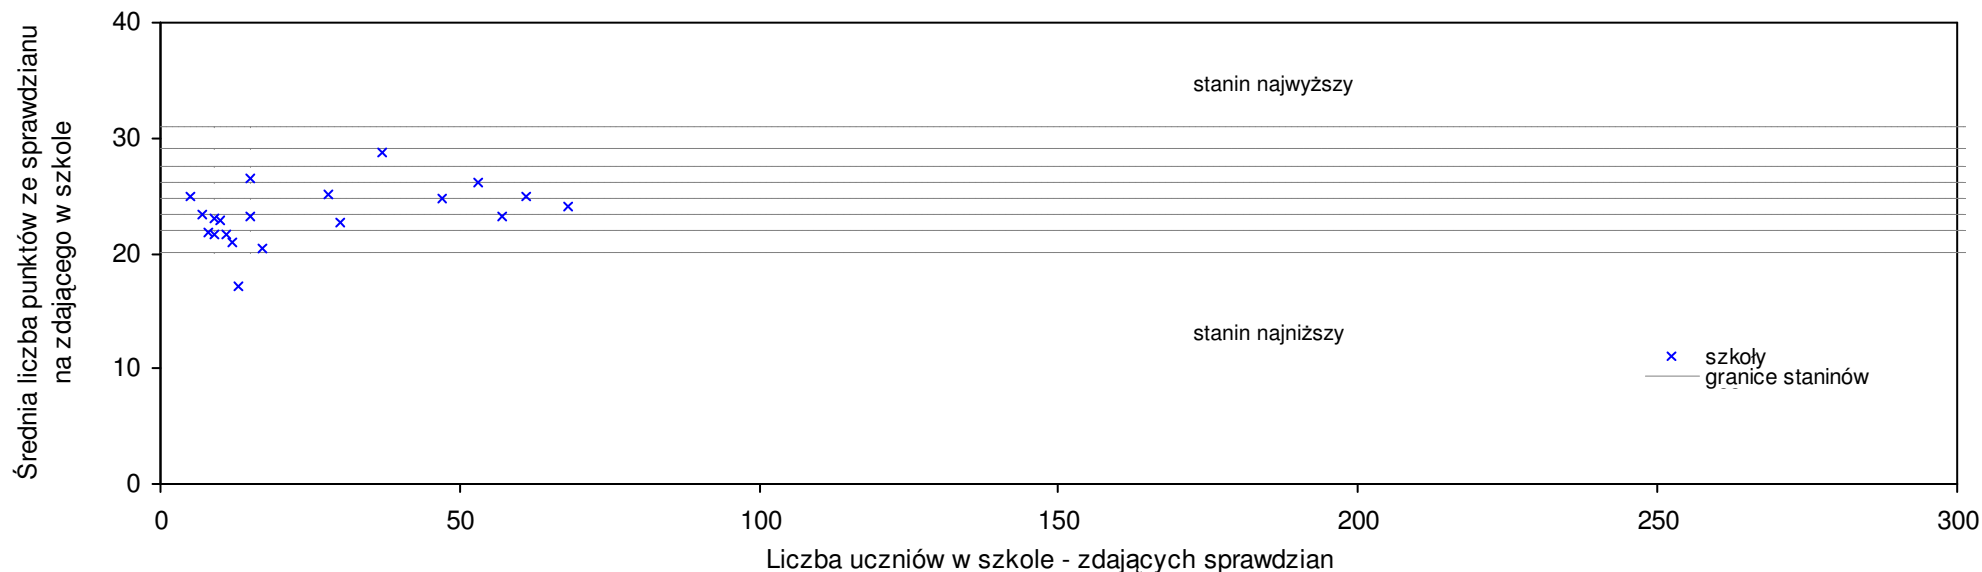

pow. kamieński

Średnie wyniki szkół na ucznia a liczba zdających sprawdzian w szkole - dla pow. kamieńskiego

S|Po: 24,2 S|Wo: 25,3 P|Wo: -4,3% SKo: 25,8 P|Kh: -6,2%

Nazwa szkoły	Dane ze sprawdzianu końcowego za rok 2008						Staniny szkół wg lat				
	SSo	LZ	S|Ko	S|Wo	S|Po	S|Go	08	07	06	05	04
1 Szkoła Podstawowa im. 5 Kołobrzeskiego Pułku Piechoty w Dziwnowie	28,7	37	11,2%	13,4%	18,6%	0,0%	7	6	6	5	7
2 Szkoła Podstawowa w Wysokiej Kamieńskiej	26,5	15	2,7%	4,7%	9,5%	8,2%	6	4	4	2	5
3 Publiczna Szkoła Podstawowa w Wolinie	26,2	53	1,6%	3,6%	8,3%	9,6%	6	4	2	3	3
4 Szkoła Podstawowa im. Juliana Grunera w Świerznie	25,1	28	-2,7%	-0,8%	3,7%	14,1%	5	5	6	7	6
5 Publiczna Szkoła Podstawowa w Koniewie	25,0	5	-3,1%	-1,2%	3,3%	4,6%	5	5	3	1	1
6 Szkoła Podstawowa nr 1 im. Bolesława Chrobrego w Międzyzdrojach	24,9	61	-3,5%	-1,6%	2,9%	0,8%	5	5	6	6	6
7 Szkoła Podstawowa nr 1 im. Bolesława Chrobrego w Kamieniu Pomorskim	24,7	47	-4,3%	-2,4%	2,1%	4,7%	4	2	4	6	6
8 Szkoła Podstawowa im. Bolesława Chrobrego w Zespole Szkolno-Przedszkolnym w Golczewie	24,0	68	-7,0%	-5,1%	-0,8%	-2,0%	4	2	2	3	3
9 Szkoła Podstawowa nr 2 im. prof. dr. Władysława Szafera w Wapnicy	23,3	7	-9,7%	-7,9%	-3,7%	-5,7%	3	2	3	5	4
10 Szkoła Podstawowa nr 2 w Kamieniu Pomorskim	23,2	57	-10,1%	-8,3%	-4,1%	-1,7%	3	6	7	5	4
11 Szkoła Podstawowa w Jarszewie	23,2	15	-10,1%	-8,3%	-4,1%	-1,7%	3	4	1	3	4
12 Szkoła Podstawowa we Wrzosowie	23,1	9	-10,5%	-8,7%	-4,5%	-2,1%	3	2	6	5	7