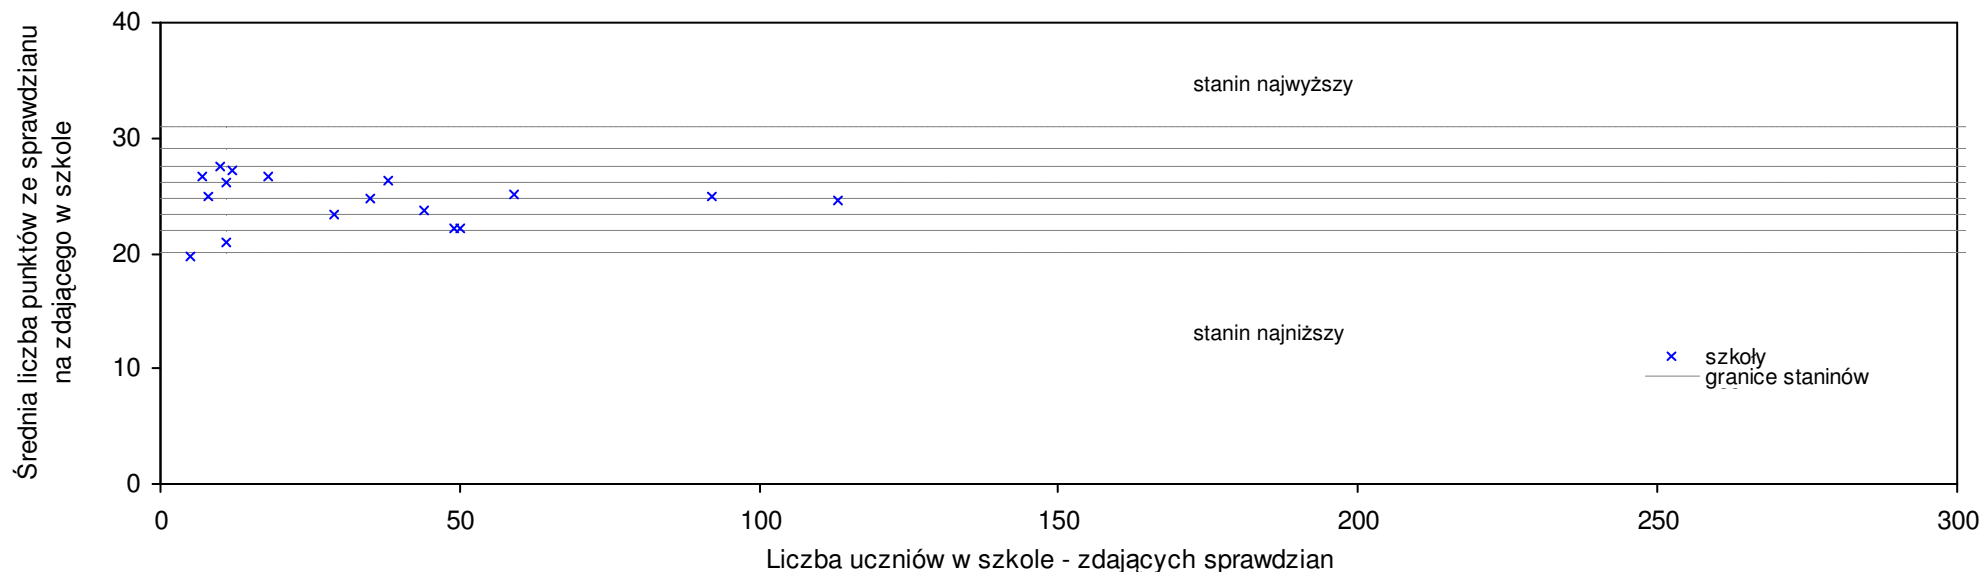

pow. świdwiński

Średnie wyniki szkół na ucznia a liczba zdających sprawdzian w szkole - dla pow. świdwińskiego

S|Po: 24,4 S|Wo: 25,3 P|Wo: -3,6% S|Ko: 25,8 P|Kh: -5,4%

Nazwa szkoły	Dane ze sprawdzianu końcowego za rok 2008						Staniny szkół wg lat				
	SSo	LZ	S|Ko	S|Wo	S|Po	S|Go	08	07	06	05	04
1 Publiczna Szkoła Podstawowa w Bolkowie	27,6	10	7,0%	9,1%	13,1%	14,0%	7	4	8	8	2
2 Szkoła Podstawowa w Nielepie	27,1	12	5,0%	7,1%	11,1%	9,3%	6	6	8	6	2
3 Publiczna Szkoła Podstawowa w Zespole Szkół w Bierzwnicy	26,7	18	3,5%	5,5%	9,4%	9,4%	6	4	2	4	1
4 Publiczna Szkoła Podstawowa w Toporzyku	26,6	7	3,1%	5,1%	9,0%	9,9%	6	4	4	3	4
5 Szkoła Podstawowa nr 3 im. Lotników Polskich w Świdwinie	26,3	38	1,9%	4,0%	7,8%	4,4%	6	6	8	7	6
6 Szkoła Podstawowa w Rusinowie	26,1	11	1,2%	3,2%	7,0%	7,0%	5	3	2	1	5
7 Szkoła Podstawowa nr 2 im. ppor. Emilii Gierczak w Świdwinie	25,1	59	-2,7%	-0,8%	2,9%	-0,4%	5	5	5	5	7
8 Publiczna Szkoła Podstawowa nr 1 im. Orła Białego w Świdwinie	24,9	92	-3,5%	-1,6%	2,0%	-1,2%	5	5	6	6	6
9 Szkoła Podstawowa w Kłępczewie	24,9	8	-3,5%	-1,6%	2,0%	2,0%	5	2	9	8	4
10 Szkoła Podstawowa im. Adama Mickiewicza w Zespole Szkół w Rąbinie	24,8	35	-3,9%	-2,0%	1,6%	0,0%	5	5	3	2	3
11 Publiczna Szkoła Podstawowa nr 1 im. Adama Mickiewicza w Polczynie-Zdroju	24,6	113	-4,7%	-2,8%	0,8%	1,7%	4	5	5	5	5
12 Publiczna Szkoła Podstawowa w Zespole Szkół Publicznych w Brzeźnie	23,8	44	-7,8%	-5,9%	-2,5%	0,0%	4	3	3	1	1