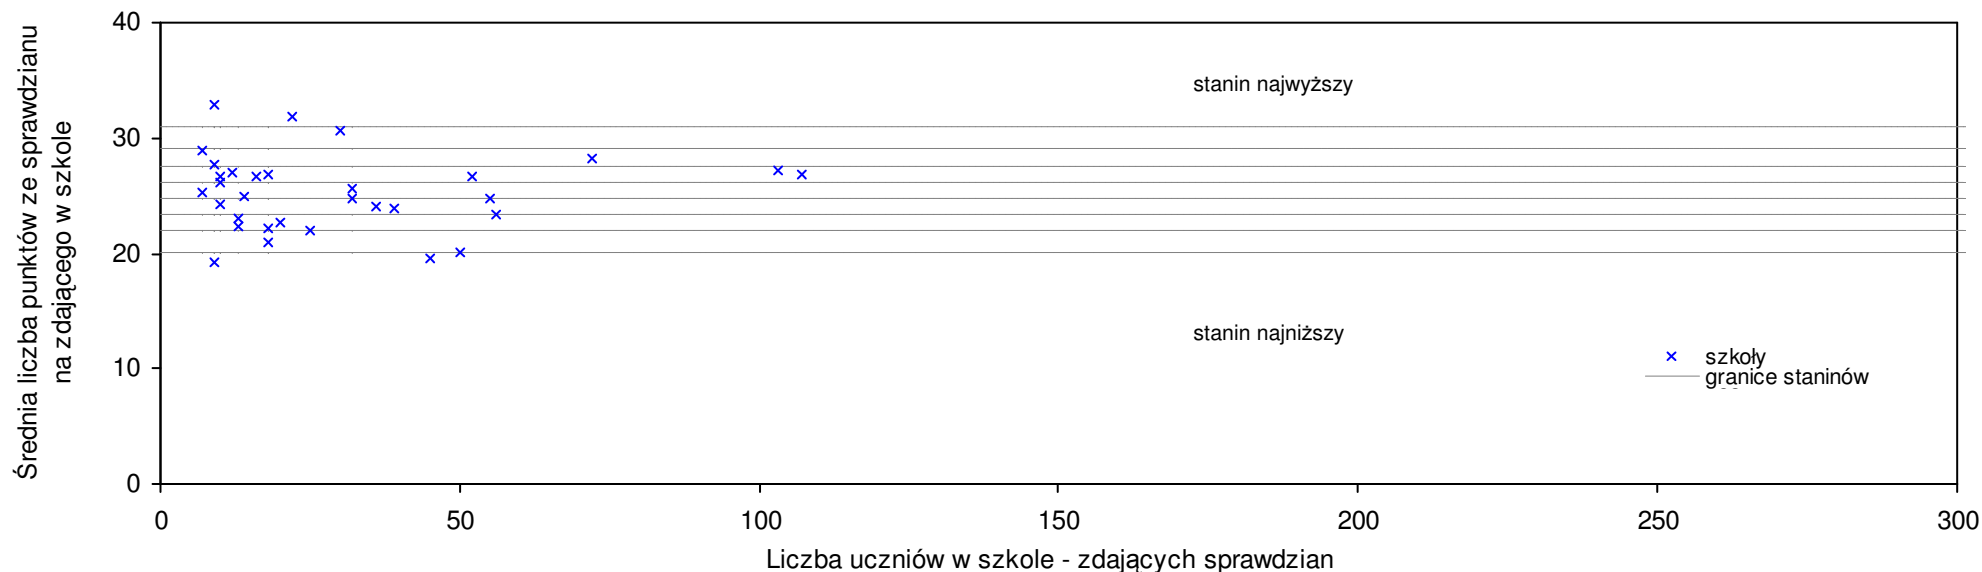

pow. gryfiński

Średnie wyniki szkół na ucznia a liczba zdających sprawdzian w szkole - dla pow. gryfińskiego

S|Po: 25,3 S|Wo: 25,3 P|Wo: 0,0% SKo: 25,8 P|Kh: -1,9%

Nazwa szkoły	Dane ze sprawdzianu końcowego za rok 2008						Staniny szkół wg lat				
	SSo	LZ	S|Ko	S|Wo	S|Po	S|Go	08	07	06	05	04
1 Szkoła Podstawowa w Czelinie	32,9	9	27,5%	30,0%	30,0%	25,1%	9	6	4	5	1
2 Szkoła Podstawowa w Stolecznej	31,8	22	23,3%	25,7%	25,7%	5,6%	9	7	8	6	4
3 Szkoła Podstawowa im. Stefana Żeromskiego w Trzcińsku-Zdroju	30,7	30	19,0%	21,3%	21,3%	2,0%	8	8	7	1	3
4 Szkoła Podstawowa im. Kardynała Stefana Wyszyńskiego w Godkowie	28,9	7	12,0%	14,2%	14,2%	11,2%	7	7	6	3	6
5 Szkoła Podstawowa nr 2 im. kpt. ż.w. Mamerta Stankiewicza w Gryfinie	28,2	72	9,3%	11,5%	11,5%	9,7%	7	7	7	7	6
6 Szkoła Podstawowa im. Małych Zesłańców Sybiru w Radziszewie	27,7	9	7,4%	9,5%	9,5%	7,8%	7	8	7	8	8
7 Szkoła Podstawowa nr 2 im. Kornela Makuszyńskiego w Chojnie	27,1	103	5,0%	7,1%	7,1%	4,2%	6	4	3	4	3
8 Szkoła Podstawowa im. Marii Konopnickiej w Grzybnie	27,0	12	4,7%	6,7%	6,7%	3,8%	6	6	4	7	6
9 Szkoła Podstawowa nr 1 im. Marii Dąbrowskiej w Gryfinie	26,9	107	4,3%	6,3%	6,3%	4,7%	6	5	5	7	5
10 Szkoła Podstawowa im. Jana Pawła II w Zielinie	26,9	18	4,3%	6,3%	6,3%	2,3%	6	4	5	6	4
11 Szkoła Podstawowa im. Mieszka I w Mieszkowicach	26,7	52	3,5%	5,5%	5,5%	1,5%	6	4	2	2	4
12 Szkoła Podstawowa w Swobnicy	26,7	16	3,5%	5,5%	5,5%	10,8%	6	4	5	6	2