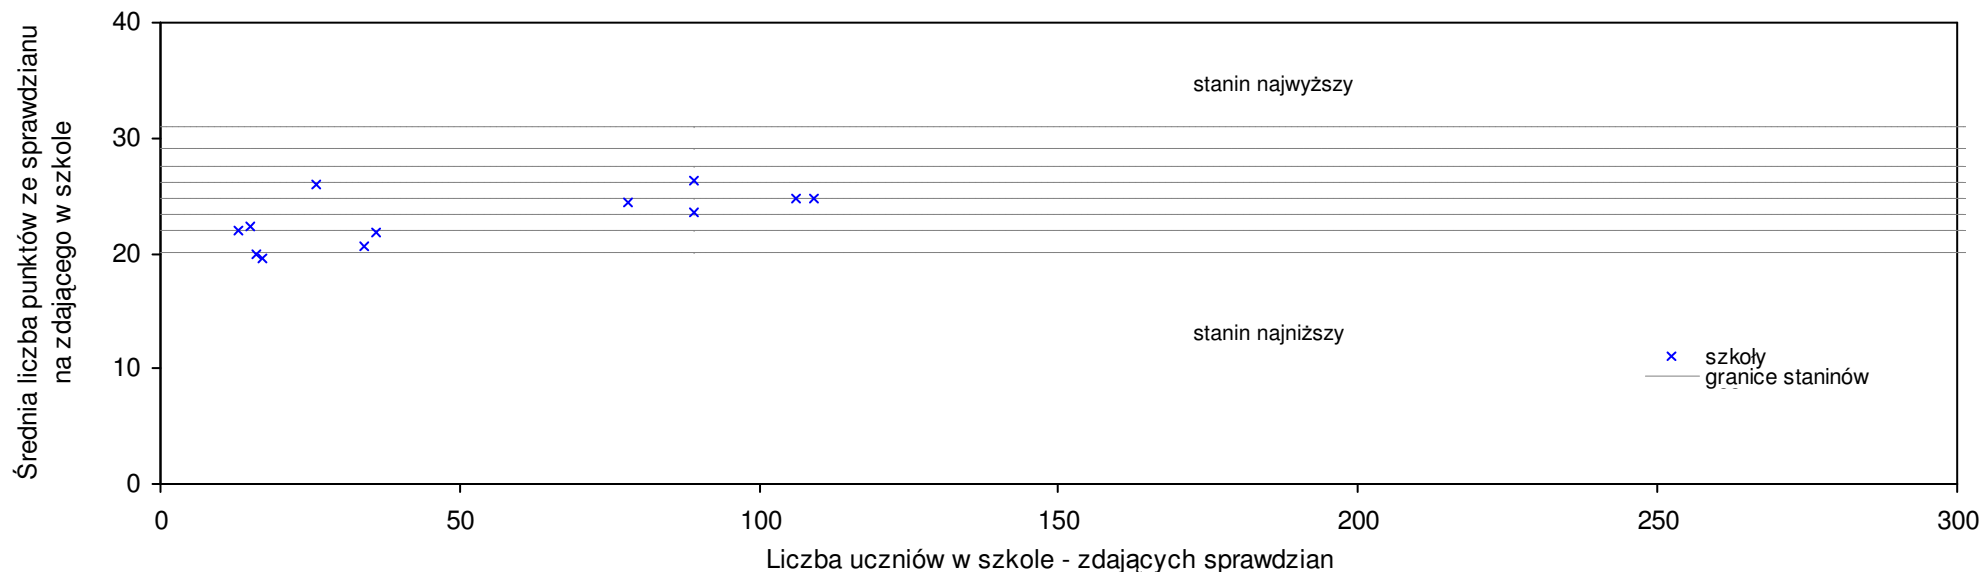

pow. białogardzki

Średnie wyniki szkół na ucznia a liczba zdających sprawdzian w szkole - dla pow. białogardzkiego

S|Po: 24 S|Wo: 25,3 P|Wo: -5,1% S|Ko: 25,8 P|Kh: -7,0%

Nazwa szkoły	Dane ze sprawdzianu końcowego za rok 2008						Staniny szkół wg lat				
	SSo	LZ	S|Ko	S|Wo	S|Po	S|Go	08	07	06	05	04
1 Szkoła Podstawowa nr 4 im. Mikołaja Kopernika w Białogardzie	26,4	89	2,3%	4,3%	10,0%	4,8%	6	5	4	4	4
2 Szkoła Podstawowa w Laskach	25,9	26	0,4%	2,4%	7,9%	15,1%	5	3	1	4	1
3 Szkoła Podstawowa nr 3 im. Bolesława Krzywoustego w Białogardzie	24,8	109	-3,9%	-2,0%	3,3%	-1,6%	5	3	4	3	4
4 Szkoła Podstawowa nr 5 im. Władysława Broniewskiego w Białogardzie	24,7	106	-4,3%	-2,4%	2,9%	-2,0%	4	5	4	4	5
5 Szkoła Podstawowa im. Adama Mickiewicza w Tychowie	24,4	78	-5,4%	-3,6%	1,7%	3,4%	4	3	2	3	1
6 Szkoła Podstawowa im. Bohaterów 6 Pomorskiej Dywizji Piechoty w Karlinie	23,5	89	-8,9%	-7,1%	-2,1%	3,5%	4	2	3	2	3
7 Szkoła Podstawowa im. Leona Kruczkowskiego w Karścinie	22,3	15	-13,6%	-11,9%	-7,1%	-1,8%	3	2	1	3	2
8 Szkoła Podstawowa w Daszewie	22,0	13	-14,7%	-13,0%	-8,3%	-3,1%	3	3	3	6	5
9 Szkoła Podstawowa im. Jana Brzechwy w Rogowie	21,9	36	-15,1%	-13,4%	-8,8%	-2,7%	2	4	4	3	1
10 Szkoła Podstawowa im. ppor. Ryszarda Kuleszy w Kościernicy	20,6	34	-20,2%	-18,6%	-14,2%	-8,4%	2	4	3	3	1
11 Szkoła Podstawowa w Zespole Szkół w Dobrowie	19,9	16	-22,9%	-21,3%	-17,1%	-15,7%	1	4	3	4	1
12 Szkoła Podstawowa im. Macieja Rataja w Karwinie	19,5	17	-24,4%	-22,9%	-18,8%	-14,1%	1	2	3	1	5