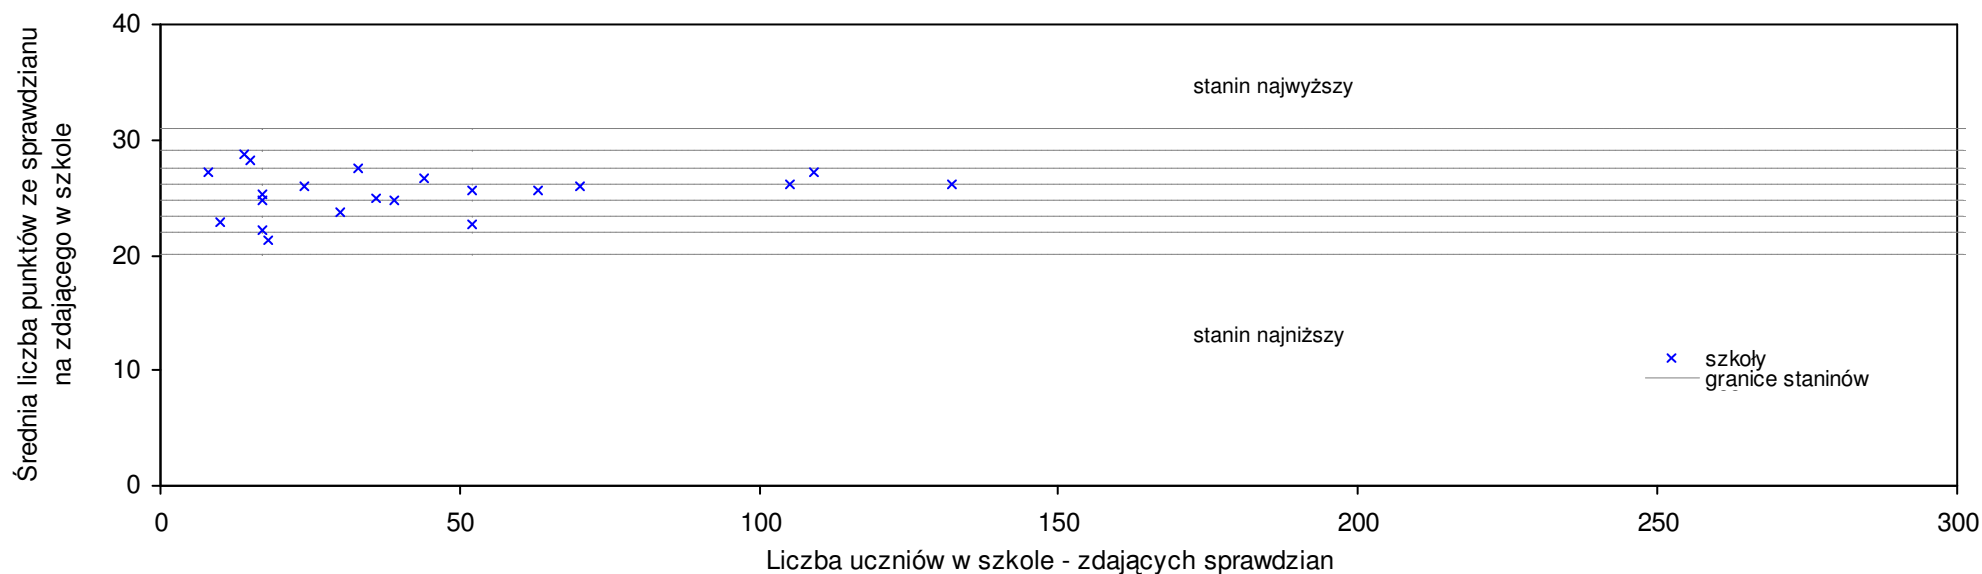

Wyniki ze sprawdzianu końcowego w szkołach podstawowych województwa zachodniopomorskiego - za rok 2008

13	Spółeczna Szkoła Podstawowa w Ładzinie	22,8	10	-11,6%	-9,9%	-5,8%	-4,6%	3	5	3	2	3
14	Publiczna Szkoła Podstawowa im. Bolesława Chrobrego w Kołczewie	22,6	30	-12,4%	-10,7%	-6,6%	-5,4%	3	4	3	1	2
15	Szkoła Podstawowa w Górkach	21,8	8	-15,5%	-13,8%	-9,9%	-7,6%	2	3	3	3	2
16	Publiczna Szkoła Podstawowa w Dargobądzu	21,6	11	-16,3%	-14,6%	-10,7%	-9,6%	2	4	5	4	3
17	Spółeczna Szkoła Podstawowa w Ostromicach	21,6	9	-16,3%	-14,6%	-10,7%	-9,6%	2	4	8	6	5
18	Publiczna Szkoła Podstawowa w Troszynie	21,0	12	-18,6%	-17,0%	-13,2%	-12,1%	2	2	3	3	4
19	Szkoła Podstawowa im. Marii Konopnickiej w Stuchowie	20,5	17	-20,5%	-19,0%	-15,3%	-6,8%	2	5	2	6	3
20	Szkoła Podstawowa w Gostyniu	17,2	13	-33,3%	-32,0%	-28,9%	-21,8%	1	2	4	4	1

pow. kołobrzeski

Średnie wyniki szkół na ucznia a liczba zdających sprawdzian w szkole - dla pow. kołobrzeskiego

SPo: 25,7   SWo: 25,3   P|Wo: 1,6%   SKo: 25,8   P|Kh: -0,4%

Nazwa szkoły	Dane ze sprawdzianu końcowego za rok 2008					Staniny szkół wg lat					
	SSo	LZ	S|Ko	S|Wo	S|Po	S|Go	08	07	06	05	04