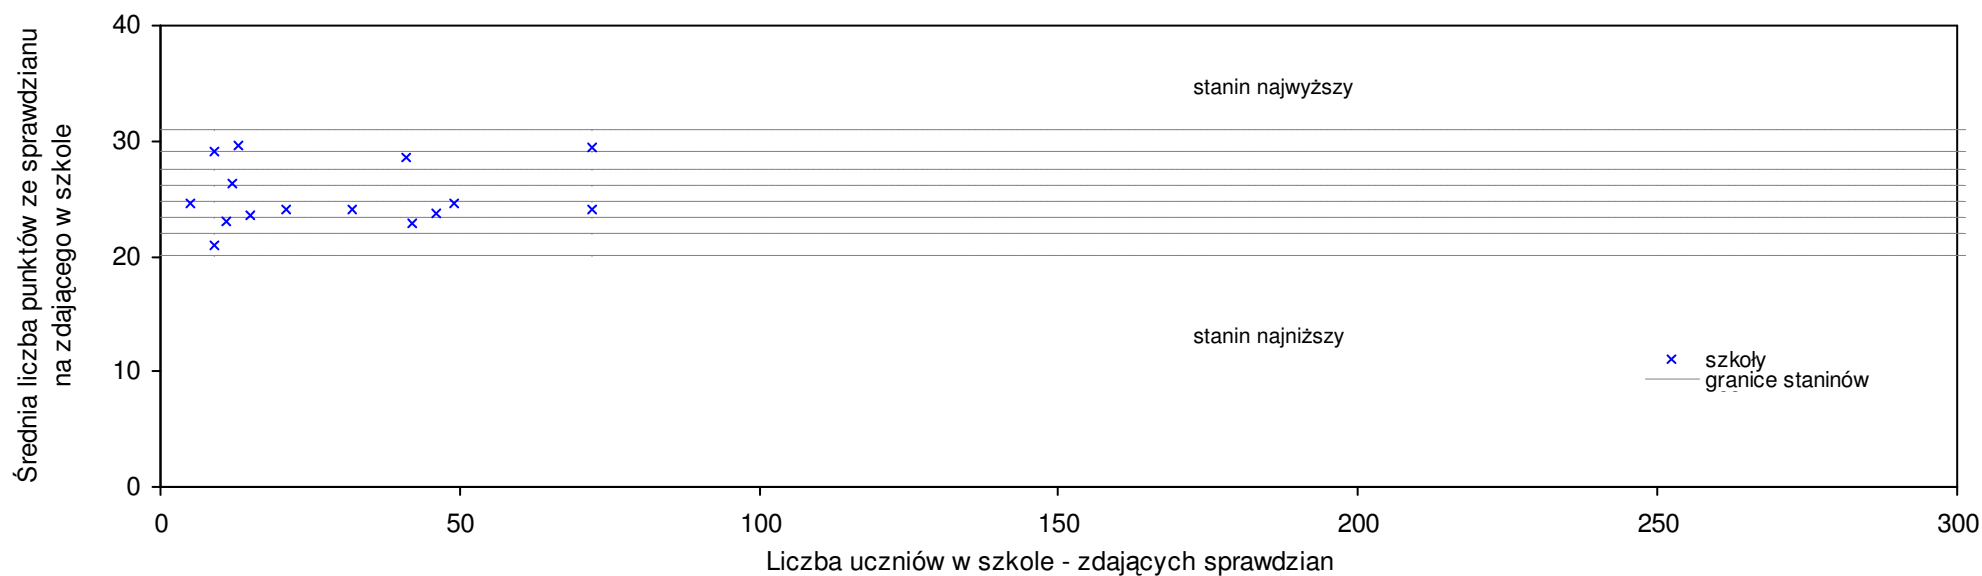

pow. olecki

Średnie wyniki szkół na ucznia a liczba zdających sprawdzian w szkole - dla pow. oleckiego