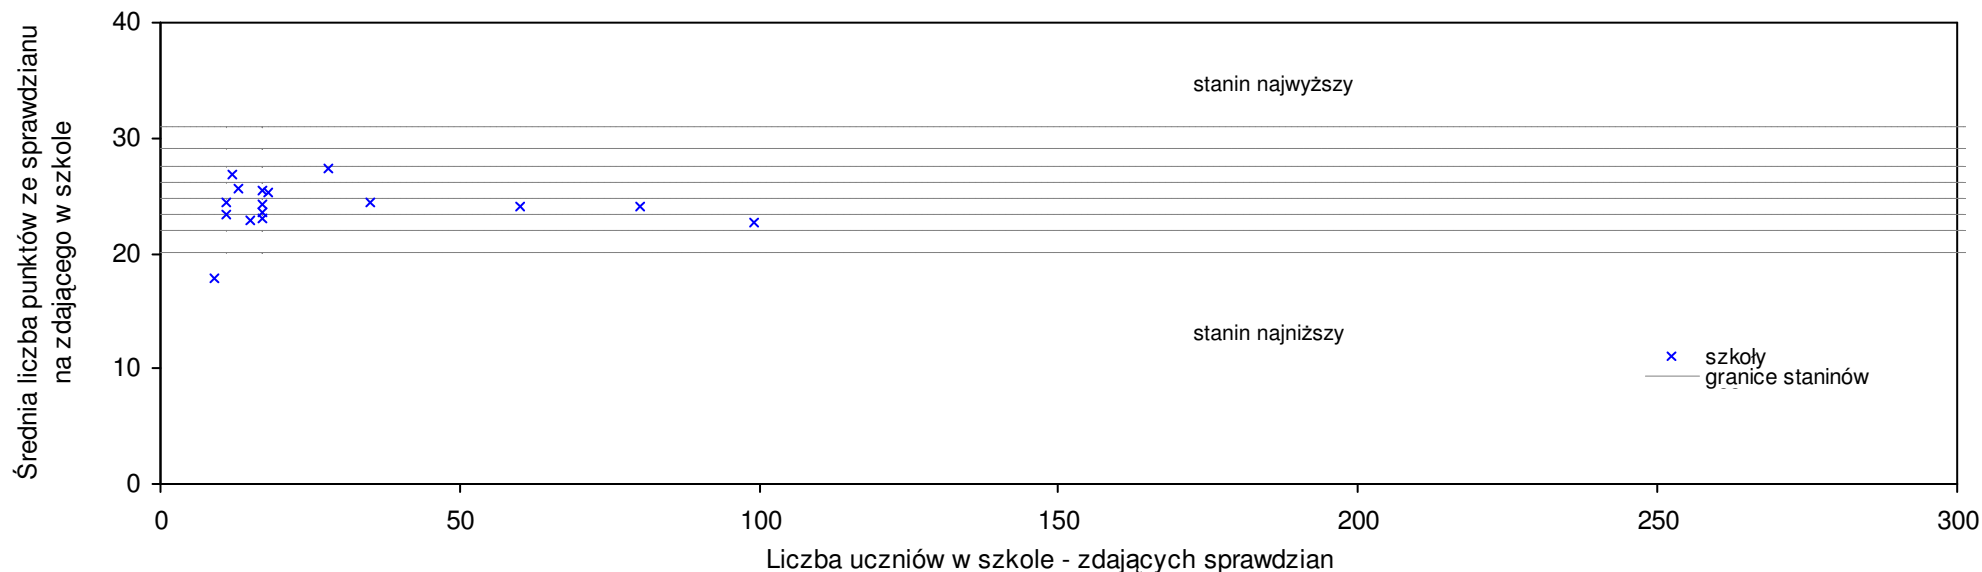

pow. nidzicki

Średnie wyniki szkół na ucznia a liczba zdających sprawdzian w szkole - dla pow. nidzickiego

SPO: 24 SWo: 25,7 P|Wo: -6,6% SKo: 25,8 P|Kh: -7,0%

Nazwa szkoły	Dane ze sprawdzianu końcowego za rok 2008						Staniny szkół wg lat				
	SSo	LZ	S|Ko	S|Wo	S|Po	S|Go	08	07	06	05	04
1 Publiczna Szkoła Podstawowa im. prof. Romana Kobendzy w Łynie	27,3	28	5,8%	6,2%	13,8%	13,8%	6	5	3	2	7
2 Szkoła Podstawowa im. Jana Pawła II w Napiwodzie	26,8	12	3,9%	4,3%	11,7%	11,7%	6	7	6	6	8
3 Szkoła Podstawowa im. ks. Jana Twardowskiego w Zespole Szkół w Szkotowie	25,7	13	-0,4%	0,0%	7,1%	9,4%	5	1	4	1	1
4 Szkoła Podstawowa im. Marszałka Polski Józefa Piłsudskiego w Zespole Szkół w Janowie	25,5	17	-1,2%	-0,8%	6,2%	0,4%	5	5	4	5	7
5 Szkoła Podstawowa im. Mikołaja Kopernika w Muszakach	25,3	18	-1,9%	-1,6%	5,4%	-0,4%	5	7	4	7	5
6 Szkoła Podstawowa w Zespole Szkół im. Jana Pawła II w Janowcu Kościelnym	24,5	35	-5,0%	-4,7%	2,1%	2,1%	4	4	6	4	5
7 Szkoła Podstawowa w Szkudaju	24,4	11	-5,4%	-5,1%	1,7%	3,8%	4	3	1	2	3
8 Szkoła Podstawowa w Zespole Szkół w Rogożu	24,3	17	-5,8%	-5,4%	1,3%	3,4%	4	3	3	4	3
9 Publiczna Szkoła Podstawowa nr 1 im. Mikołaja Kopernika w Zespole Szkół nr 1 w Nidzicy	24,1	80	-6,6%	-6,2%	0,4%	0,4%	4	6	4	4	5
10 Publiczna Szkoła Podstawowa nr 2 z Oddziałami Integracyjnymi im. Michała Kajki w Nidzicy	24,1	60	-6,6%	-6,2%	0,4%	0,4%	4	6	3	3	3
11 Szkoła Podstawowa w Zespole Szkół w Kozłowie	23,6	17	-8,5%	-8,2%	-1,7%	0,4%	4	5	4	4	7
12 Szkoła Podstawowa w Zaborowie	23,4	11	-9,3%	-8,9%	-2,5%	-0,4%	4	5	5	5	8