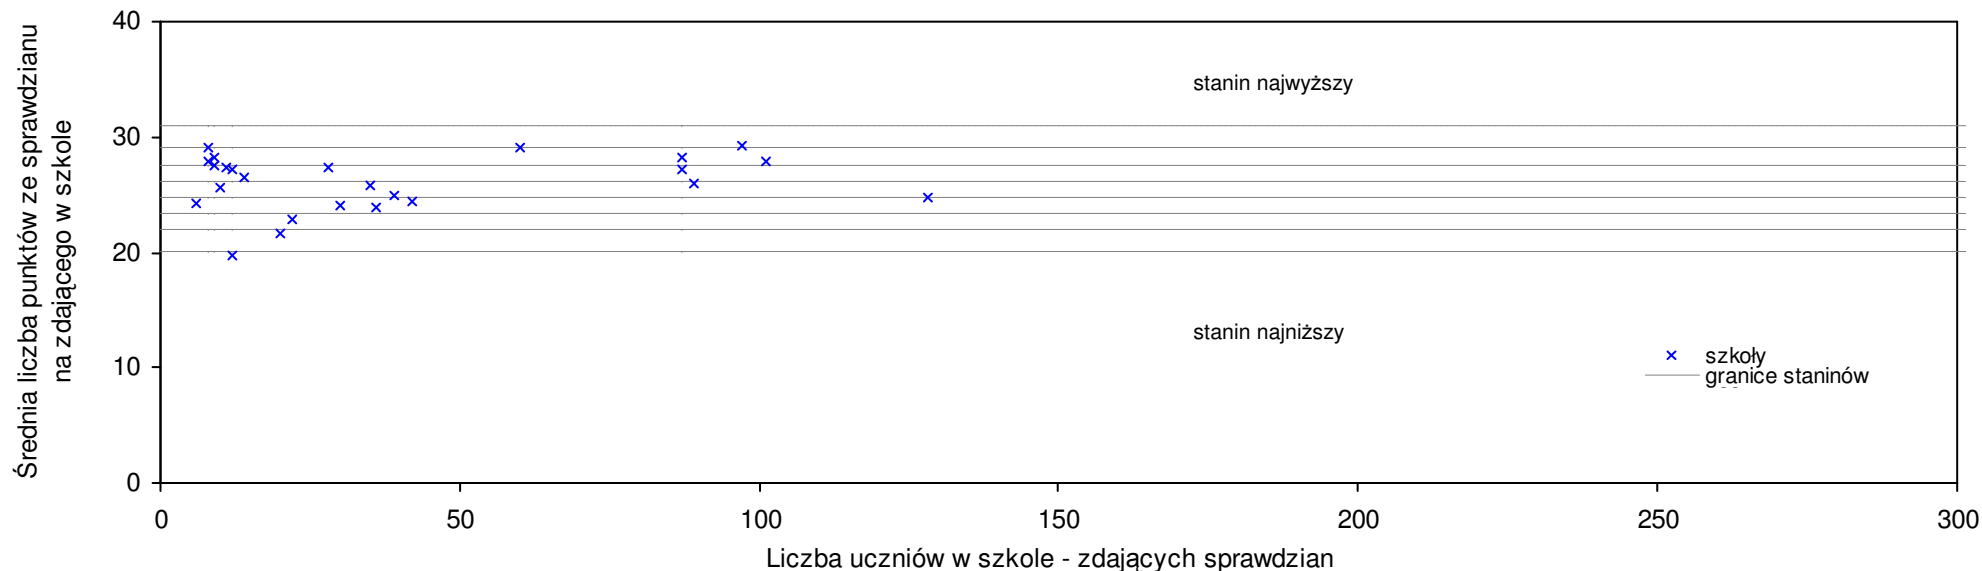

pow. ełcki

Średnie wyniki szkół na ucznia a liczba zdających sprawdzian w szkole - dla pow. ełckiego

SPo: 26,5 SWo: 25,7 P|Wo: 3,1% SKo: 25,8 P|Kh: 2,7%

Nazwa szkoły	Dane ze sprawdzianu końcowego za rok 2008						Staniny szkół wg lat				
	SSo	LZ	S|Ko	S|Wo	S|Po	S|Go	08	07	06	05	04
1 Szkoła Podstawowa nr 7 w Elku	29,3	97	13,6%	14,0%	10,6%	8,1%	8	7	7	5	6
2 Szkoła Podstawowa im. Jana Pawła II w Prostkach	29,1	60	12,8%	13,2%	9,8%	6,2%	8	7	6	6	5
3 Szkoła Podstawowa w Bobrach	29,1	8	12,8%	13,2%	9,8%	6,2%	8	4	4	6	4
4 Szkoła Podstawowa nr 5 w Elku	28,2	87	9,3%	9,7%	6,4%	4,1%	7	6	7	6	7
5 Szkoła Podstawowa w Wysokiem	28,2	9	9,3%	9,7%	6,4%	11,0%	7	4	5	5	5
6 Szkoła Podstawowa nr 4 im. prof. Władysława Szafera w Elku	27,8	101	7,8%	8,2%	4,9%	2,6%	7	7	5	6	6
7 Szkoła Podstawowa w Zespole Szkół Samorządowych w Chelchach	27,8	8	7,8%	8,2%	4,9%	12,6%	7	7	5	7	7
8 Szkoła Podstawowa w Borzymach	27,6	9	7,0%	7,4%	4,2%	8,7%	7	5	2	5	5
9 Szkoła Podstawowa nr 6 w Elku	27,4	28	6,2%	6,6%	3,4%	1,1%	6	5	6	6	6
10 Szkoła Podstawowa w Sypitkach	27,3	11	5,8%	6,2%	3,0%	7,5%	6	3	3	4	7
11 Szkoła Podstawowa nr 3 im. Henryka Sienkiewicza w Elku	27,2	87	5,4%	5,8%	2,6%	0,4%	6	6	7	6	7
12 Szkoła Podstawowa w Rękusach	27,2	12	5,4%	5,8%	2,6%	10,1%	6	5	3	7	5