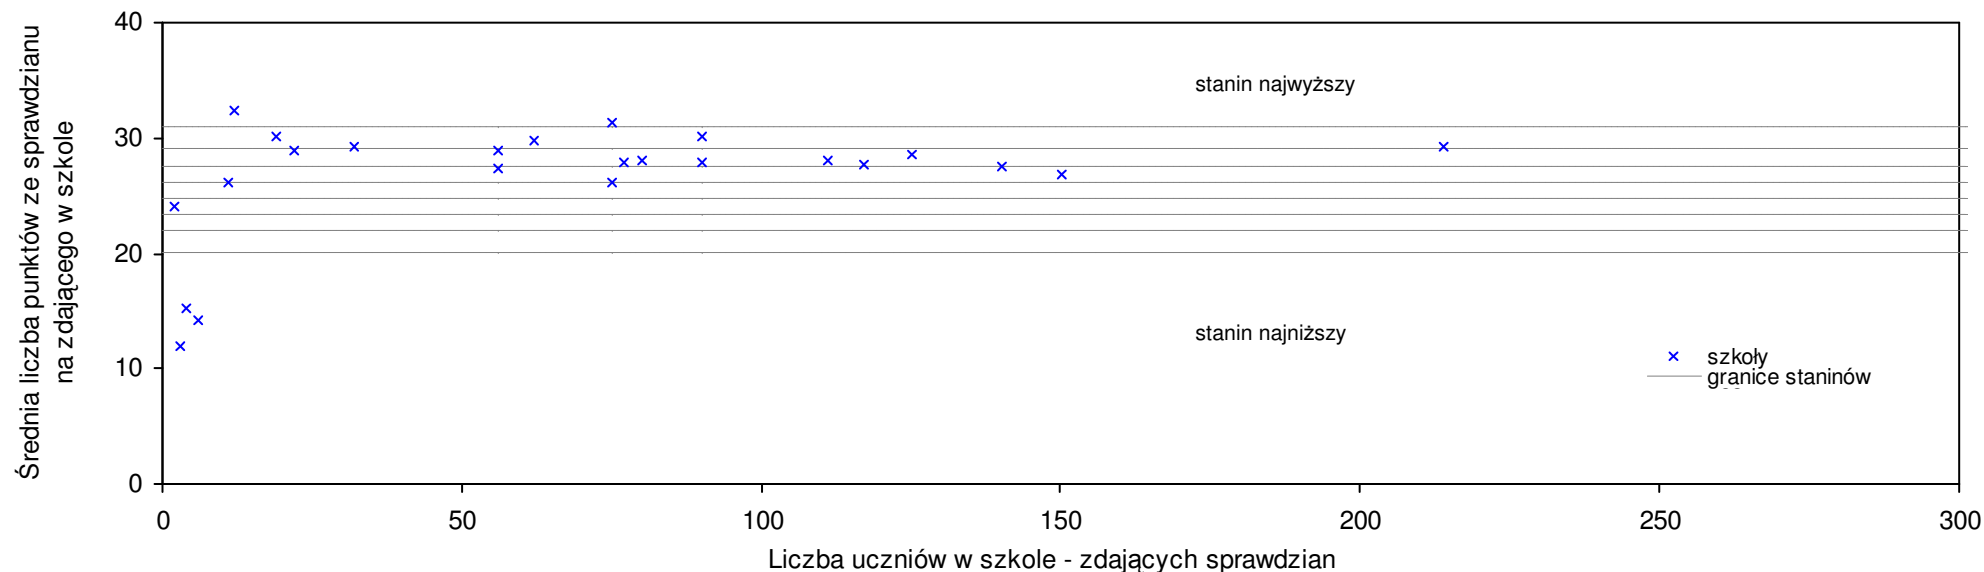

Olsztyn

Średnie wyniki szkół na ucznia a liczba zdających sprawdzian w szkole - dla m. Olsztyn

SPO: 28,3 SWo: 25,7 P|Wo: 10,1% SKo: 25,8 P|Kh: 9,7%

Nazwa szkoły	Dane ze sprawdzianu końcowego za rok 2008						Staniny szkół wg lat				
	SSo	LZ	S|Ko	S|Wo	S|Po	S|Go	08	07	06	05	04
1 Społeczna Szkoła Podstawowa nr 101 w Olsztynie	32,3	12	25,2%	25,7%	14,1%	14,1%	9	9	9	9	9
2 Szkoła Podstawowa nr 6 im. Konstantego Ildefonsa Gałczyńskiego w Olsztynie	31,3	75	21,3%	21,8%	10,6%	10,6%	9	7	7	8	7
3 Szkoła Podstawowa nr 29 im. Jana Liszewskiego w Olsztynie	30,2	90	17,1%	17,5%	6,7%	6,7%	8	8	7	8	8
4 Niepubliczna Szkoła "Absolwent" w Olsztynie	30,1	19	16,7%	17,1%	6,4%	6,4%	8	9	8	9	5
5 Szkoła Podstawowa nr 18 im. Orła Białego w Olsztynie	29,7	62	15,1%	15,6%	4,9%	4,9%	8	8	8	7	7
6 Szkoła Podstawowa nr 34 w Olsztynie	29,3	214	13,6%	14,0%	3,5%	3,5%	8	7	6	7	7
7 Szkoła Podstawowa nr 19 im. Mikołaja Kopernika w Olsztynie	29,2	32	13,2%	13,6%	3,2%	3,2%	8	7	6	8	6
8 Szkoła Podstawowa nr 7 im. Leona Kruczkowskiego w Olsztynie	29,0	56	12,4%	12,8%	2,5%	2,5%	7	8	7	7	8
9 Katolicka Szkoła Podstawowa im. Świętej Rodziny w Olsztynie	28,9	22	12,0%	12,5%	2,1%	2,1%	7	9	8	9	9
10 Szkoła Podstawowa nr 3 w Olsztynie	28,5	125	10,5%	10,9%	0,7%	0,7%	7	7	6	7	7
11 Szkoła Podstawowa nr 13 im. Komisji Edukacji Narodowej w Olsztynie	28,0	111	8,5%	8,9%	-1,1%	-1,1%	7	7	8	8	7
12 Szkoła Podstawowa nr 10 im. Władysława Broniewskiego w Olsztynie	28,0	80	8,5%	8,9%	-1,1%	-1,1%	7	7	6	7	6