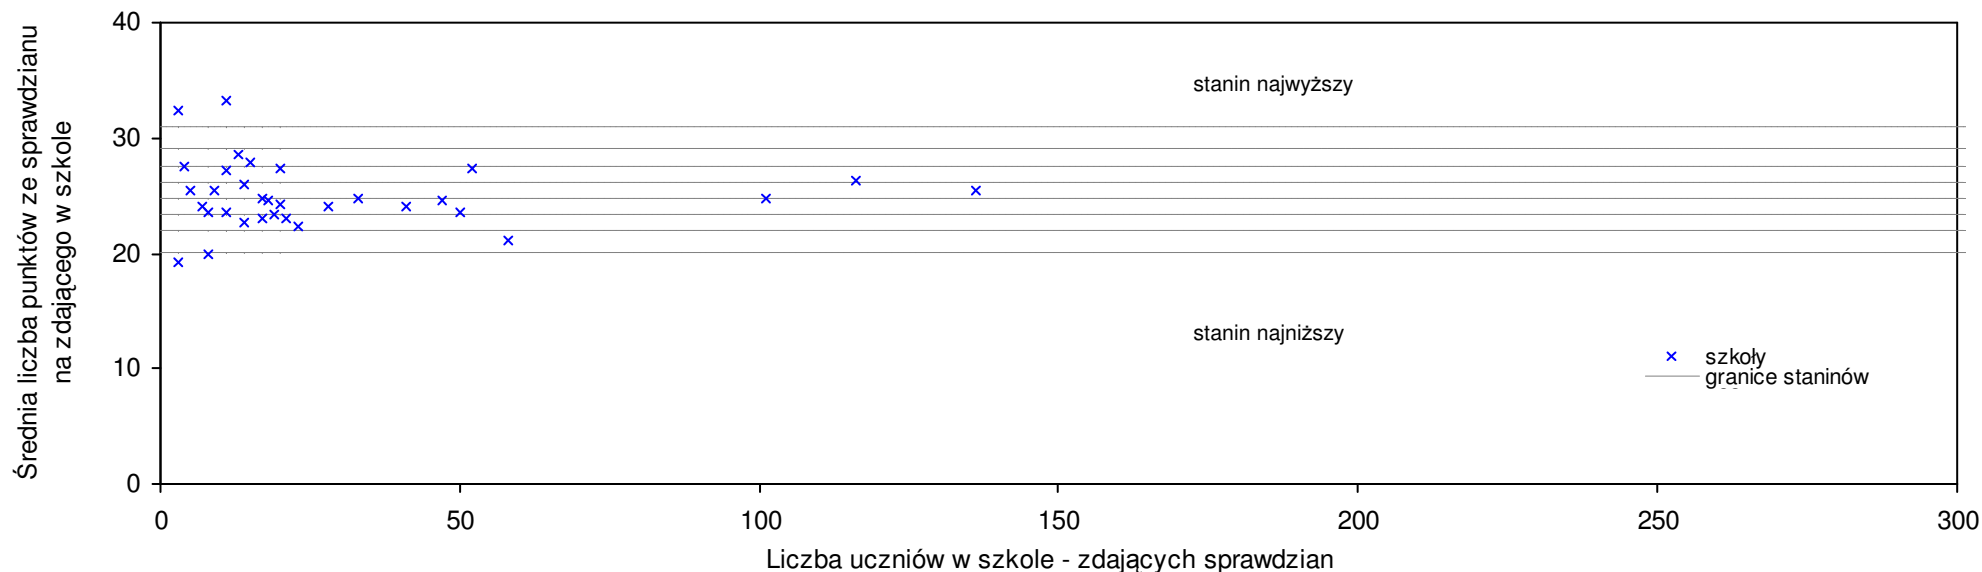

pow. szczycieński

Średnie wyniki szkół na ucznia a liczba zdających sprawdzian w szkole - dla pow. szczycieńskiego

S|Po: 24,9 S|Wo: 25,7 P|Wo: -3,1% S|Ko: 25,8 P|Kh: -3,5%

Nazwa szkoły	Dane ze sprawdzianu końcowego za rok 2008						Staniny szkół wg lat				
	SSo	LZ	S|Ko	S|Wo	S|Po	S|Go	08	07	06	05	04
1 Szkoła Podstawowa w Kolonii	33,3	11	29,1%	29,6%	33,7%	28,1%	9	7	8	1	3
2 Niepubliczna Szkoła Podstawowa nr 1 im. Wandy Chotomskiej w Trelkowie	32,3	3	25,2%	25,7%	29,7%	28,7%	9	6	6	4	6
3 Szkoła Podstawowa w Rudce	28,5	13	10,5%	10,9%	14,5%	13,5%	7	7	4	5	6
4 Szkoła Podstawowa im. Kornela Makuszyńskiego w Jerutach	27,9	15	8,1%	8,6%	12,0%	7,3%	7	7	6	6	5
5 Niepubliczna Szkoła Podstawowa nr 2 w Romanach	27,5	4	6,6%	7,0%	10,4%	9,6%	6	6	2	6	2
6 Szkoła Podstawowa w Tylkowie	27,4	20	6,2%	6,6%	10,0%	20,2%	6	6	6	6	7
7 Szkoła Podstawowa im. Królowej Jadwigi w Zespole Szkół w Wielbarku	27,3	52	5,8%	6,2%	9,6%	4,6%	6	6	5	3	4
8 Szkoła Podstawowa w Farynach	27,2	11	5,4%	5,8%	9,2%	13,8%	6	4	6	4	1
9 Szkoła Podstawowa nr 3 w Szczytnie	26,3	116	1,9%	2,3%	5,6%	3,1%	6	6	5	6	7
10 Szkoła Podstawowa w Kałęczynie	25,9	14	0,4%	0,8%	4,0%	8,8%	5	3	3	2	5
11 Szkoła Podstawowa nr 6 im. Orła Białego w Szczytnie	25,4	136	-1,6%	-1,2%	2,0%	-0,4%	5	7	5	6	5
12 Szkoła Podstawowa w Zabelach	25,4	9	-1,6%	-1,2%	2,0%	-2,7%	5	1	2	3	1