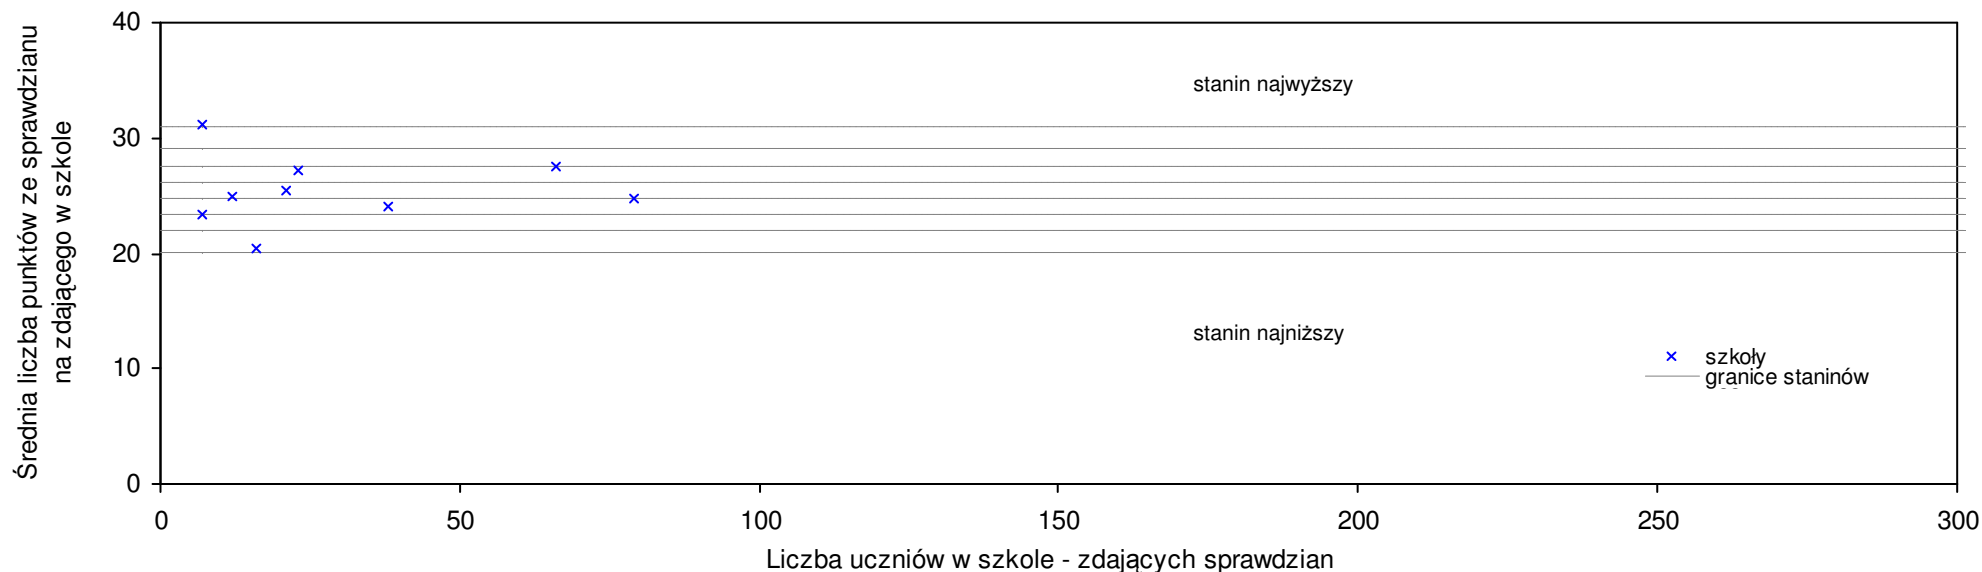

pow. węgorzewski

Średnie wyniki szkół na ucznia a liczba zdających sprawdzian w szkole - dla pow. węgorzewskiego

SPo: 25,4 SWo: 25,7 P|Wo: -1,2% SKo: 25,8 P|Kh: -1,6%

Nazwa szkoły	Dane ze sprawdzianu końcowego za rok 2008						Staniny szkół wg lat				
	SSo	LZ	S|Ko	S|Wo	S|Po	S|Go	08	07	06	05	04
1 Szkoła Podstawowa w Kutach	31,1	7	20,5%	21,0%	22,4%	23,9%	9	8	2	4	5
2 Szkoła Podstawowa nr 1 im. Mikołaja Kopernika w Węgorzewie	27,5	66	6,6%	7,0%	8,3%	8,7%	6	7	8	7	7
3 Szkoła Podstawowa im. Bohaterów Listopada 1918 r. w Sobiechach	27,1	23	5,0%	5,4%	6,7%	3,0%	6	4	5	6	7
4 Szkoła Podstawowa im. Michała Kajki w Budrach	25,4	21	-1,6%	-1,2%	0,0%	-3,4%	5	4	3	4	1
5 Szkoła Podstawowa im. Kurta Obitza w Węgielsztynie	25,0	12	-3,1%	-2,7%	-1,6%	-1,2%	5	5	5	5	5
6 Szkoła Podstawowa nr 2 im. Janusza Korczaka w Węgorzewie	24,7	79	-4,3%	-3,9%	-2,8%	-2,4%	4	6	6	6	5
7 Szkoła Podstawowa im. Jadwigi Tressenberg w Pozezdrzu	24,0	38	-7,0%	-6,6%	-5,5%	-4,4%	4	3	3	5	5
8 Szkoła Podstawowa w Perłach	23,4	7	-9,3%	-8,9%	-7,9%	-7,5%	4	5	5	7	3
9 Szkoła Podstawowa im. Bohaterów Września w Zespole Szkół w Radziejach	20,4	16	-20,9%	-20,6%	-19,7%	-19,4%	2	4	1	6	3