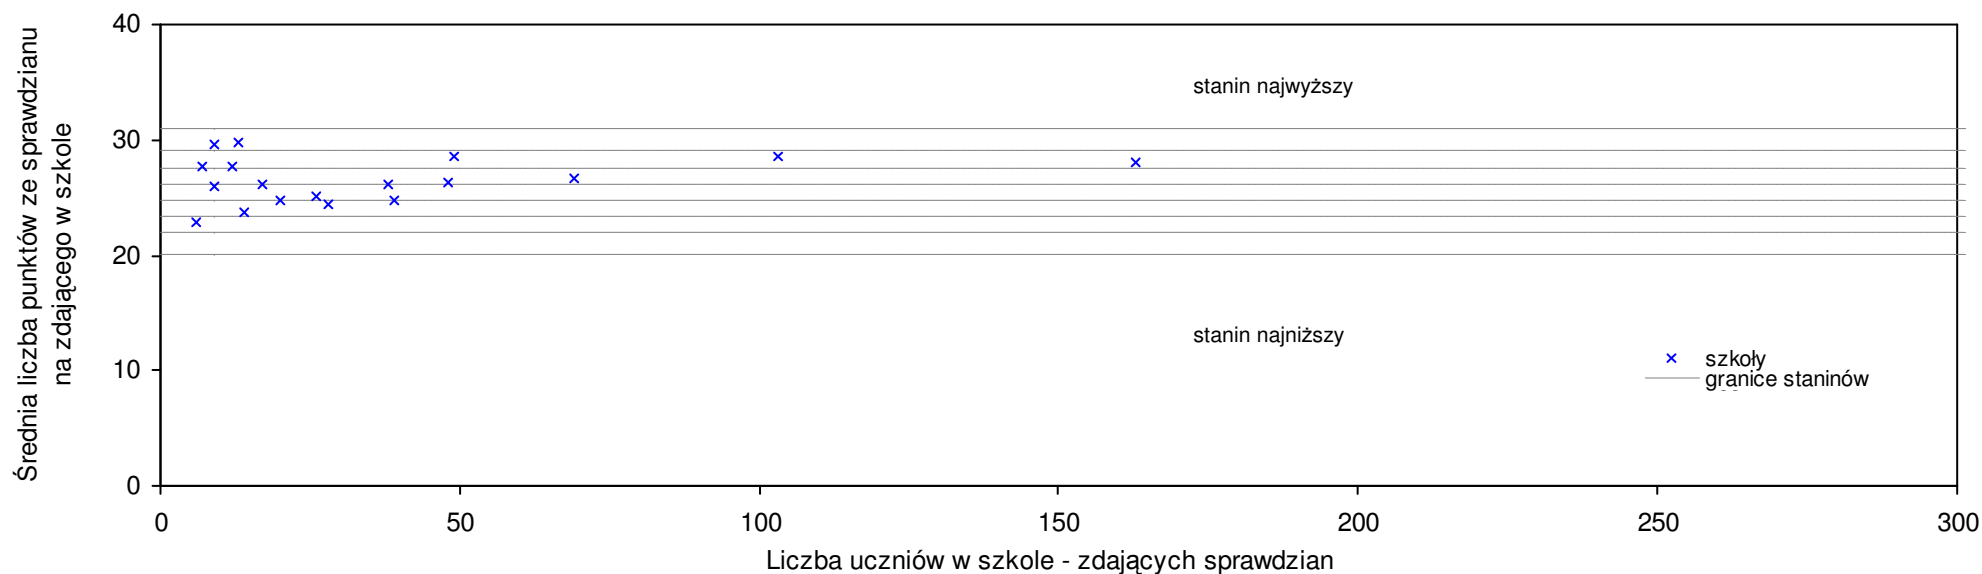

13 Szkoła Podstawowa w Rożyńsku Wielkim	26,5	14	2,7%	3,1%	0,0%	-3,3%	6	3	3	3	5
14 Szkoła Podstawowa nr 9 im. Jana Pawła II w Elku	25,9	89	0,4%	0,8%	-2,3%	-4,4%	5	7	5	6	5
15 Szkoła Podstawowa im. Marii Konopnickiej w Kalinowie	25,8	35	0,0%	0,4%	-2,6%	1,6%	5	5	5	5	4
16 Szkoła Podstawowa w Mrozach Wielkich	25,6	10	-0,8%	-0,4%	-3,4%	3,6%	5	3	1	2	3
17 Szkoła Podstawowa im. Wojciecha Kętrzyńskiego w Zespole Szkół Samorządowych w Starych Juchach	25,0	39	-3,1%	-2,7%	-5,7%	5,0%	5	2	5	6	4
18 Szkoła Podstawowa nr 2 im. I Dywizji Tadeusza Kościuszki w Elku	24,7	128	-4,3%	-3,9%	-6,8%	-8,9%	4	4	3	4	4
19 Szkoła Podstawowa w Nowej Wsi Elckiej	24,4	42	-5,4%	-5,1%	-7,9%	-1,2%	4	2	4	4	2
20 Szkoła Podstawowa Stowarzyszenia "Edukatorka" w Prawdżiskach	24,2	6	-6,2%	-5,8%	-8,7%	-4,7%	4	8	2	5	3
21 Szkoła Podstawowa w Zespole Szkół Samorządowych w Woszczelach	24,0	30	-7,0%	-6,6%	-9,4%	-2,8%	4	6	5	3	4
22 Szkoła Podstawowa im. Jana Pawła II w Zespole Szkół Samorządowych w Stradunach	23,9	36	-7,4%	-7,0%	-9,8%	-3,2%	4	2	2	5	3
23 Szkoła Podstawowa w Zespole Szkół w Wiśniowie Elckim	22,8	22	-11,6%	-11,3%	-14,0%	-16,8%	3	3	2	2	3
24 Szkoła Podstawowa w Zespole Szkół w Pisanicy	21,7	20	-15,9%	-15,6%	-18,1%	-14,6%	2	2	3	5	5
25 Szkoła Podstawowa w Skomacku Wielkim	19,8	12	-23,3%	-23,0%	-25,3%	-16,8%	1	5	4	2	1

pow. giżycki

Średnie wyniki szkół na ucznia a liczba zdających sprawdzian w szkole - dla pow. giżyckiego

SPo: 27,1 SWo: 25,7 P|Wo: 5,4% SKo: 25,8 P|Kh: 5,0%