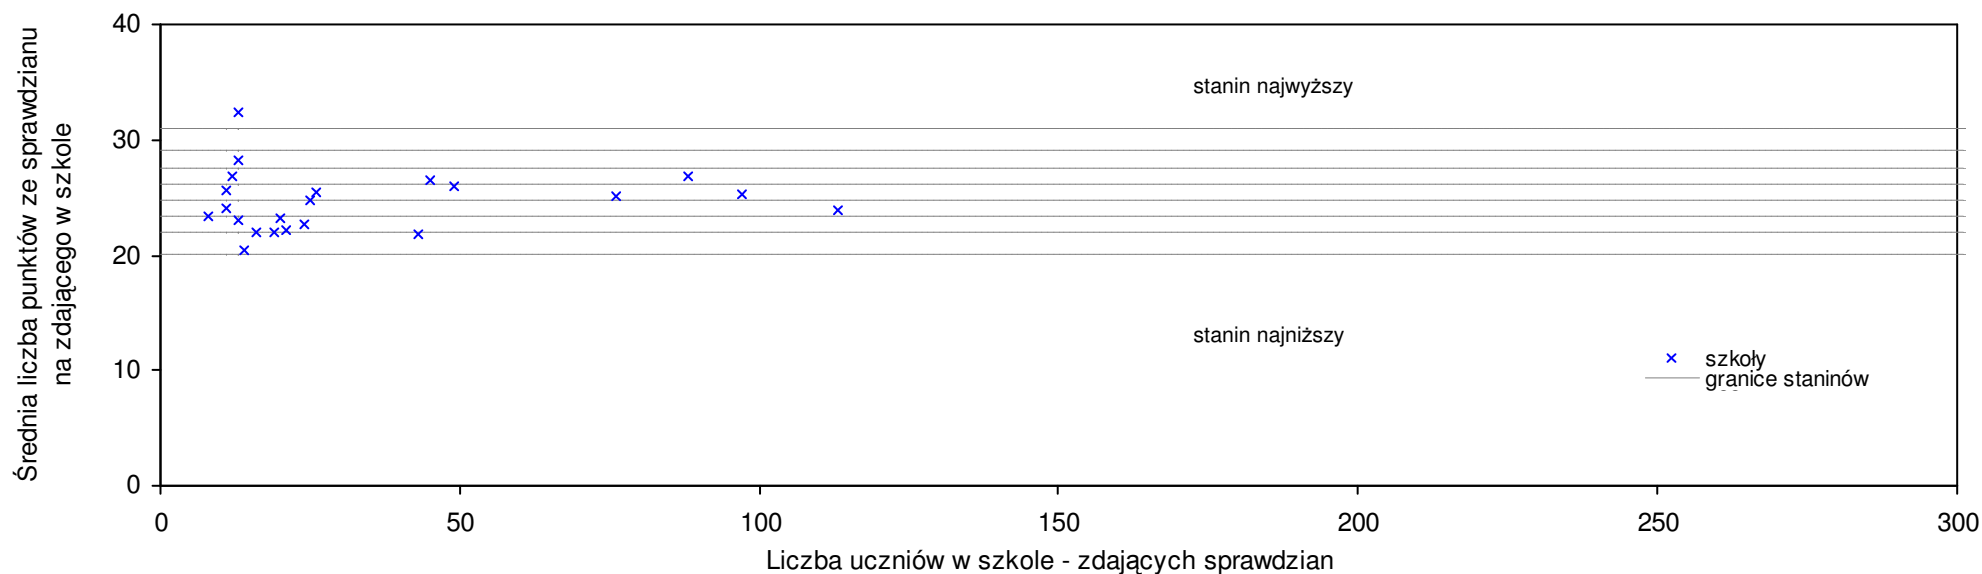

Wyniki ze sprawdzianu końcowego w szkołach podstawowych województwa warmińsko-mazurskiego - za rok 2008

36	Szkoła Podstawowa w Wygodzie	22,8	10	-11,6%	-11,3%	-11,3%	-3,8%	3	1	4	3	6
37	Szkoła Podstawowa w Kalniku	22,3	3	-13,6%	-13,2%	-13,2%	-16,2%	3	4	7	2	6
38	Szkoła Podstawowa im. Marii Konopnickiej w Wielkim Dworze	22,1	17	-14,3%	-14,0%	-14,0%	-6,0%	3	5	5	4	2
39	Publiczna Szkoła Podstawowa w Brzydowie	22,0	34	-14,7%	-14,4%	-14,4%	-7,2%	3	3	4	4	5
40	Publiczna Szkoła Podstawowa w Mielnie	21,6	19	-16,3%	-16,0%	-16,0%	-18,5%	2	3	7	4	6
41	Szkoła Podstawowa w Mostkowie	21,0	20	-18,6%	-18,3%	-18,3%	-12,9%	2	4	4	1	2
42	Szkoła Podstawowa im. Heleny Ponieważ w Słoneczniku	20,7	11	-19,8%	-19,5%	-19,5%	-22,2%	2	5	3	1	6

pow. piski

Średnie wyniki szkół na ucznia a liczba zdających sprawdzian w szkole - dla pow. piskiego

SPo: 24,8 SWo: 25,7 P|Wo: -3,5% SKo: 25,8 P|Kh: -3,9%

Nazwa szkoły	Dane ze sprawdzianu końcowego za rok 2008					Staniny szkół wg lat					
	SSo	LZ	S|Ko	S|Wo	S|Po	S|Go	08	07	06	05	04