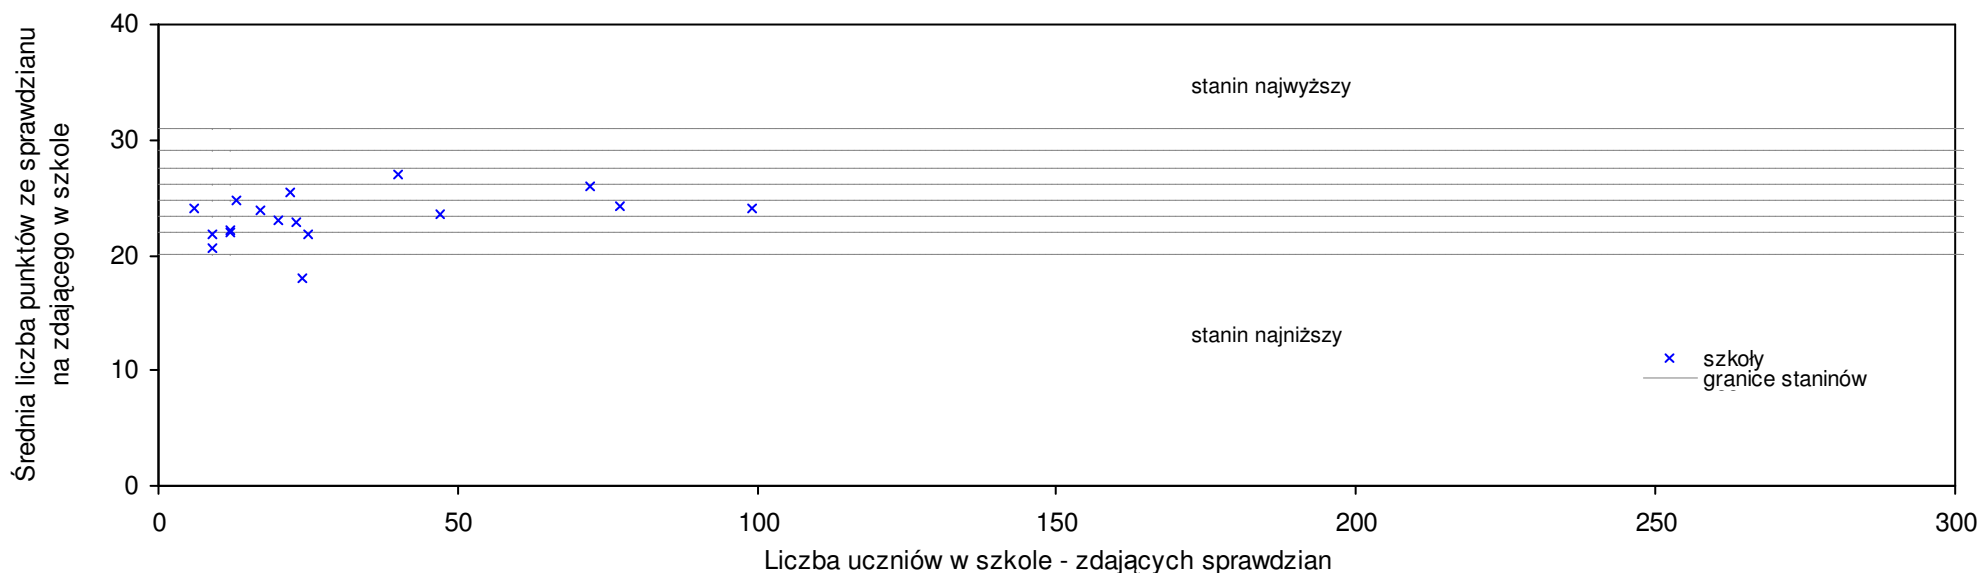

Wyniki ze sprawdzianu końcowego w szkołach podstawowych województwa warmińsko-mazurskiego - za rok 2008

13 Szkoła Podstawowa im. Hanki Sawickiej w Bisztyнку	24,1	42	-6,6%	-6,2%	-5,5%	2,1%	4	3	5	5	4
14 Szkoła Podstawowa w Bazledach	23,9	20	-7,4%	-7,0%	-6,3%	-2,0%	4	5	4	3	1
15 Szkoła Podstawowa w Zespole Szkolno-Przedszkolnym w Sępopolu	23,7	16	-8,1%	-7,8%	-7,1%	7,7%	4	5	5	4	4
16 Szkoła Podstawowa nr 8 im. Łesi Ukrainki w Zespole Szkół z Ukraińskim Językiem Nauczania w Bartoszycach	23,4	7	-9,3%	-8,9%	-8,2%	-14,3%	4	2	3	6	3
17 Szkoła Podstawowa im. Janusza Korczaka w Zespole Szkół w Kandytach	23,3	25	-9,7%	-9,3%	-8,6%	-1,3%	3	2	3	2	2
18 Szkoła Podstawowa im. Marii Konopnickiej w Sątopach	23,0	24	-10,9%	-10,5%	-9,8%	-2,5%	3	4	3	5	3
19 Szkoła Podstawowa w Grzędzie	22,8	4	-11,6%	-11,3%	-10,6%	-3,4%	3	4	5	2	1
20 Szkoła Podstawowa w Galinach	22,6	21	-12,4%	-12,1%	-11,4%	-7,4%	3	2	5	2	2
21 Szkoła Podstawowa w Dietrzychowcie	22,1	12	-14,3%	-14,0%	-13,3%	0,5%	3	5	2	3	3
22 Szkoła Podstawowa im. Herkusa Monte w Kamińsku	20,0	8	-22,5%	-22,2%	-21,6%	-15,3%	1	8	3	4	4
23 Szkoła Podstawowa im. Janusza Korczaka w Krawczykach	19,4	19	-24,8%	-24,5%	-23,9%	-20,5%	1	5	7	4	5
24 Szkoła Podstawowa w Ponikach	18,4	17	-28,7%	-28,4%	-27,8%	-16,4%	1	3	3	2	2

pow. braniewski

Średnie wyniki szkół na ucznia a liczba zdających sprawdzian w szkole - dla pow. braniewskiego

SPo: 23,9 SWo: 25,7 P|Wo: -7,0% SKo: 25,8 P|Kh: -7,4%

Nazwa szkoły

Dane ze sprawdzianu końcowego za rok 2008

Staniny szkół
wg lat

SSo LZ S|Ko S|Wo S|Po S|Go 08 07 06 05 04