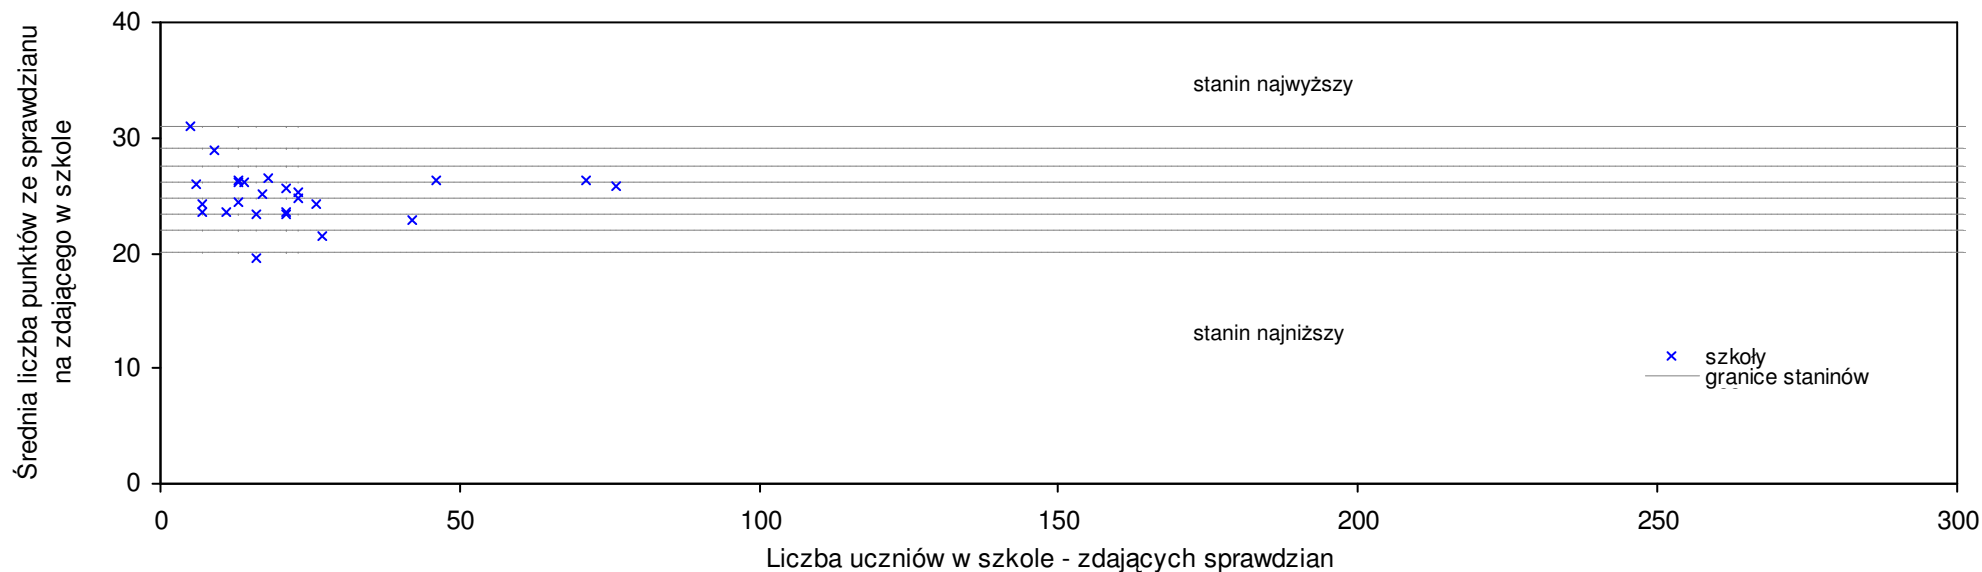

Wyniki ze sprawdzianu końcowego w szkołach podstawowych województwa warmińsko-mazurskiego - za rok 2008

13 Szkoła Podstawowa im. Stanisława Mikołajczyka w Rączkach	23,1	17	-10,5%	-10,1%	-3,7%	-3,7%	3	2	4	6	5
14 Szkoła Podstawowa im. Zawiszy Czarnego w Waśniewie-Grabowie	22,9	15	-11,2%	-10,9%	-4,6%	-4,6%	3	5	7	5	4
15 Publiczna Szkoła Podstawowa nr 3 im. Janusza Korczaka w Zespole Szkół nr 3 w Nidzicy	22,7	99	-12,0%	-11,7%	-5,4%	-5,4%	3	4	2	4	4
16 Szkoła Podstawowa w Sarnowie	17,9	9	-30,6%	-30,4%	-25,4%	-23,8%	1	1	3	4	6

pow. nowomiejski

Średnie wyniki szkół na ucznia a liczba zdających sprawdzian w szkole - dla pow. nowomiejskiego

SPo: 24,9 SWo: 25,7 P|Wo: -3,1% SKo: 25,8 P|Kh: -3,5%

Nazwa szkoły	Dane ze sprawdzianu końcowego za rok 2008						Staniny szkół wg lat				
	SSo	LZ	S|Ko	S|Wo	S|Po	S|Go	08	07	06	05	04
1 Szkoła Podstawowa w Wielkich Bałówkach	31,0	5	20,2%	20,6%	24,5%	22,5%	9	7	5	6	6
2 Szkoła Podstawowa w Ostrowitem	28,9	9	12,0%	12,5%	16,1%	18,9%	7	8	6	5	4
3 Szkoła Podstawowa w Brzoziu Lubawskim	26,5	18	2,7%	3,1%	6,4%	4,7%	6	7	7	4	5
4 Szkoła Podstawowa im. Jana Pawła II w Nowym Mieście Lubawskim	26,4	71	2,3%	2,7%	6,0%	1,1%	6	4	4	5	5
5 Szkoła Podstawowa im. Juliana Tuwima w Lipinkach	26,4	13	2,3%	2,7%	6,0%	8,6%	6	5	4	4	5
6 Szkoła Podstawowa w Zespole Szkół w Kurzętniku	26,3	46	1,9%	2,3%	5,6%	4,0%	6	5	5	5	3
7 Szkoła Podstawowa w Szwarcenowie	26,2	14	1,6%	1,9%	5,2%	7,8%	6	3	7	6	5
8 Szkoła Podstawowa w Boleszynie	26,2	13	1,6%	1,9%	5,2%	9,6%	6	9	6	5	7