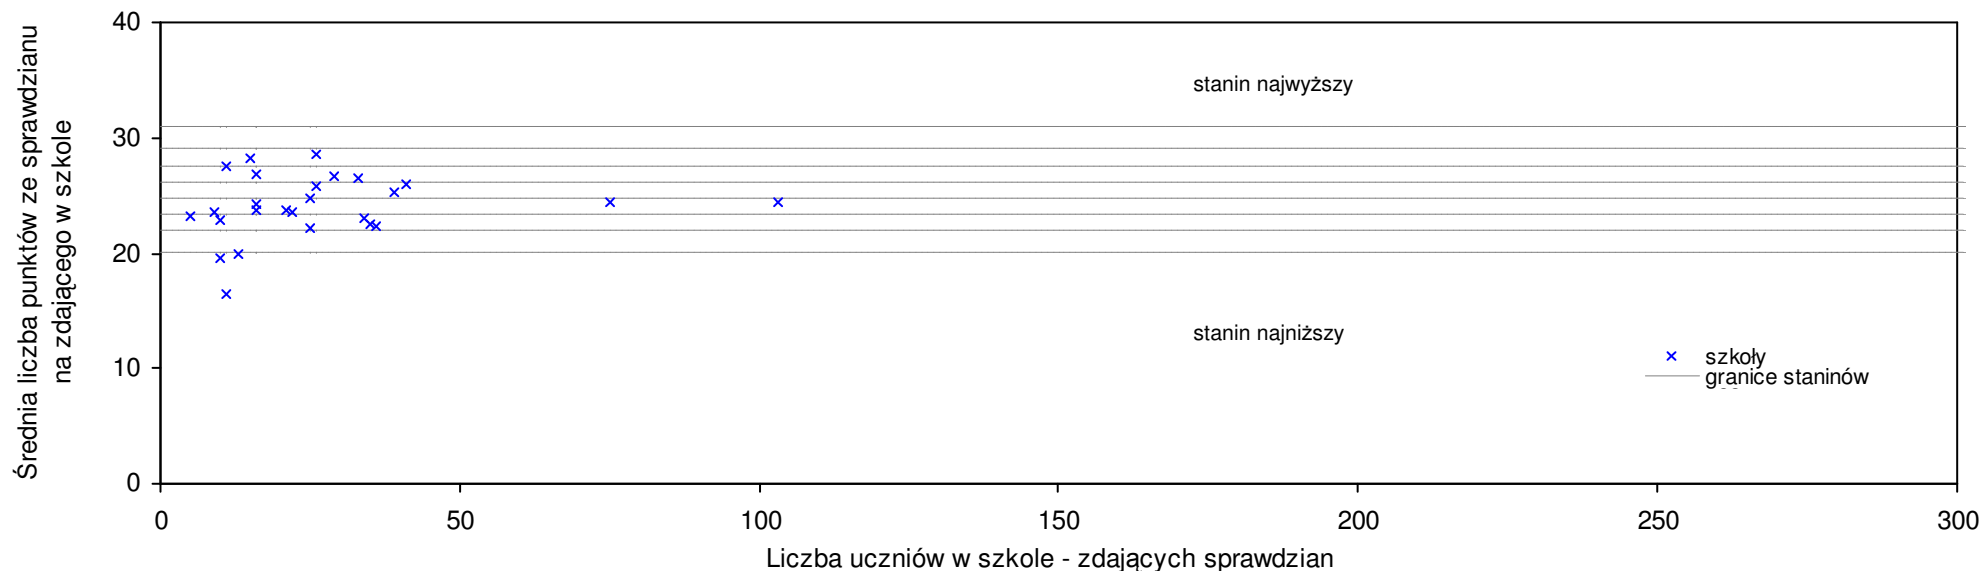

Wyniki ze sprawdzianu końcowego w szkołach podstawowych województwa warmińsko-mazurskiego - za rok 2008

12 Szkoła Podstawowa nr 6 im. Marii Skłodowskiej-Curie w Elblągu	26,8	70	3,9%	4,3%	-0,4%	-0,4%	6	8	5	8	5
13 Szkoła Podstawowa nr 4 im. Henryka Sienkiewicza w Elblągu	26,7	72	3,5%	3,9%	-0,7%	-0,7%	6	4	5	6	6
14 Szkoła Podstawowa nr 23 im. Marii Dąbrowskiej w Elblągu	24,8	73	-3,9%	-3,5%	-7,8%	-7,8%	5	4	4	5	5
15 Szkoła Podstawowa nr 19 im. Bohaterów Westerplatte w Elblągu	24,6	102	-4,7%	-4,3%	-8,6%	-8,6%	4	5	5	7	7
16 Szkoła Podstawowa nr 14 im. Jana Brzechwy w Elblągu	23,6	82	-8,5%	-8,2%	-12,3%	-12,3%	4	5	2	2	4
17 Szkoła Podstawowa nr 8 im. Stanisława Staszica w Elblągu	23,5	45	-8,9%	-8,6%	-12,6%	-12,6%	4	5	2	2	4

pow. elbląski

Średnie wyniki szkół na ucznia a liczba zdających sprawdzian w szkole - dla pow. elbląskiego

SPo: 24,4 SWo: 25,7 P|Wo: -5,1% SKo: 25,8 P|Kh: -5,4%

Nazwa szkoły	Dane ze sprawdzianu końcowego za rok 2008						Staniny szkół wg lat				
	SSo	LZ	S|Ko	S|Wo	S|Po	S|Go	08	07	06	05	04
1 Szkoła Podstawowa im. Bohaterów Westerplatte w Godkowie	28,6	26	10,9%	11,3%	17,2%	0,4%	7	6	5	6	6
2 Szkoła Podstawowa im. Bohaterów Kosmosu w Bielicy	28,3	15	9,7%	10,1%	16,0%	-0,7%	7	3	5	3	7
3 Szkoła Podstawowa w Pilonie	27,5	11	6,6%	7,0%	12,7%	8,7%	6	7	1	3	3
4 Szkoła Podstawowa w Wężynie	26,9	16	4,3%	4,7%	10,2%	6,3%	6	3	5	5	1
5 Szkoła Podstawowa w Żwierznie	26,6	29	3,1%	3,5%	9,0%	0,4%	6	4	6	5	5
6 Szkoła Podstawowa w Żurawcu	26,5	33	2,7%	3,1%	8,6%	0,0%	6	6	3	5	7