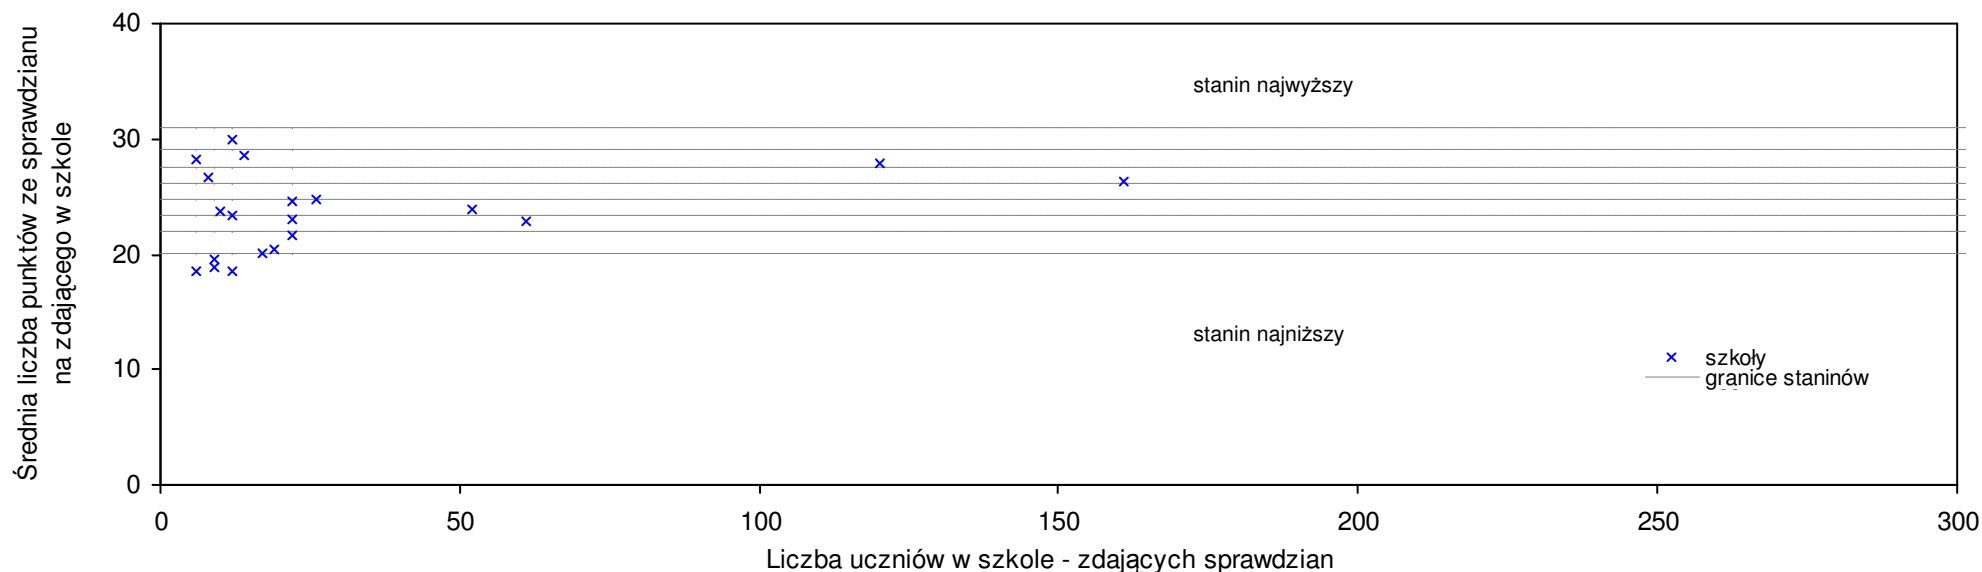

pow. mragowski

Średnie wyniki szkół na ucznia a liczba zdających sprawdzian w szkole - dla pow. mragowskiego