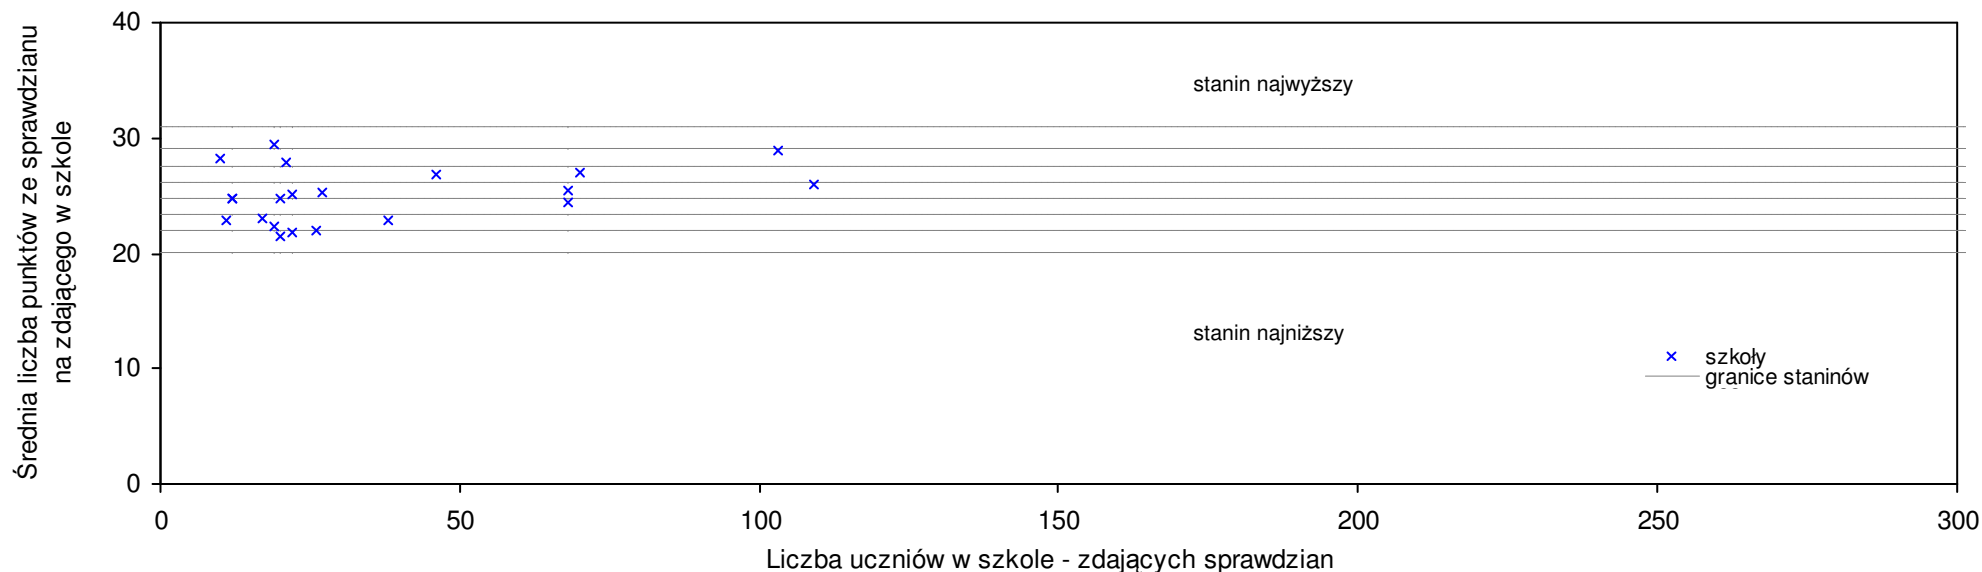

pow. kętrzyński

Średnie wyniki szkół na ucznia a liczba zdających sprawdzian w szkole - dla pow. kętrzyńskiego

S|Po: 25,7 S|Wo: 25,7 P|Wo: 0,0% S|Ko: 25,8 P|Kh: -0,4%

Nazwa szkoły	Dane ze sprawdzianu końcowego za rok 2008						Staniny szkół wg lat				
	SSo	LZ	S|Ko	S|Wo	S|Po	S|Go	08	07	06	05	04
1 Szkoła Podstawowa w Jegławkach	29,5	19	14,3%	14,8%	14,8%	8,1%	8	6	6	4	7
2 Szkoła Podstawowa nr 4 im. Stanisława Moniuszki w Kętrzynie	29,0	103	12,4%	12,8%	12,8%	6,6%	7	8	8	9	8
3 Szkoła Podstawowa w Solance	28,2	10	9,3%	9,7%	9,7%	3,3%	7	6	8	6	3
4 Szkoła Podstawowa w Zespole Szkół im. Jana Pawła II w Sątocznie	27,9	21	8,1%	8,6%	8,6%	15,8%	7	5	4	5	2
5 Szkoła Podstawowa nr 5 im. Macieja Kalenkiewicza "Kotwiczka" w Zespole Szkół nr 1 z Oddziałami Integracyjnymi w Kętrzynie	27,0	70	4,7%	5,1%	5,1%	-0,7%	6	5	4	5	7
6 Szkoła Podstawowa nr 3 im. Marii Zientary-Malewskiej w Kętrzynie	26,9	46	4,3%	4,7%	4,7%	-1,1%	6	3	4	4	2
7 Szkoła Podstawowa nr 1 im. Feliksa Nowowiejskiego w Kętrzynie	25,9	109	0,4%	0,8%	0,8%	-4,8%	5	7	6	8	6
8 Szkoła Podstawowa nr 3 im. Marii Dąbrowskiej w Reszlu	25,5	68	-1,2%	-0,8%	-0,8%	0,4%	5	4	4	5	5
9 Szkoła Podstawowa w Kruszewcu	25,3	27	-1,9%	-1,6%	-1,6%	6,3%	5	4	4	4	4
10 Szkoła Podstawowa im. prof. Stanisława Srokowskiego w Srokowie	25,1	22	-2,7%	-2,3%	-2,3%	-8,1%	5	4	6	6	5
11 Publiczna Szkoła Podstawowa im. Mikołaja Kopernika w Zespole Szkół w Wilkowie	24,8	12	-3,9%	-3,5%	-3,5%	4,2%	5	4	7	4	4