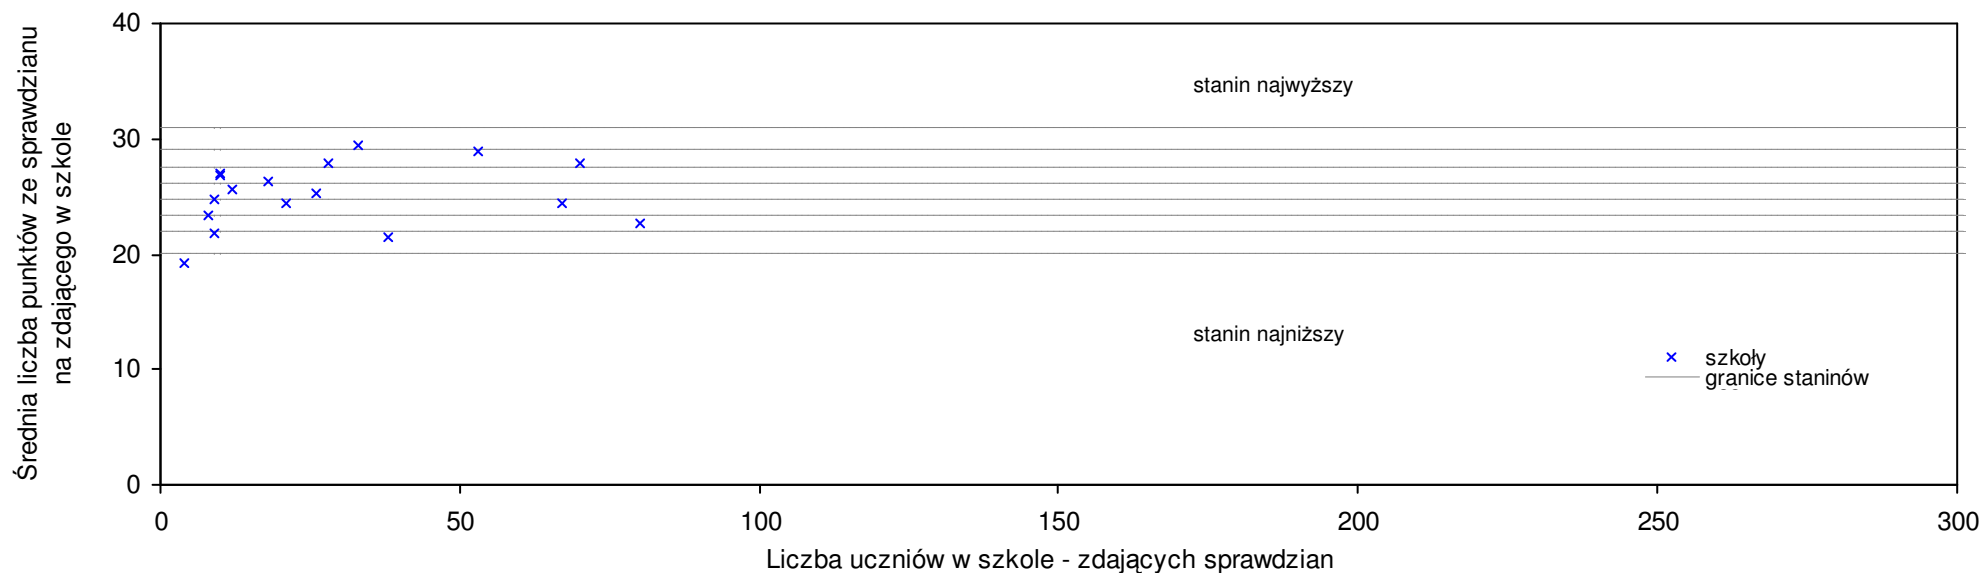

Wyniki ze sprawdzianu końcowego w szkołach podstawowych województwa warmińsko-mazurskiego - za rok 2008

12 Szkoła Podstawowa im. Straży Granicznej w Barcianach	24,7	20	-4,3%	-3,9%	-3,9%	7,4%	4	5	3	7	6
13 Szkoła Podstawowa w Leginach	24,7	12	-4,3%	-3,9%	-3,9%	-2,8%	4	4	5	6	5
14 Szkoła Podstawowa im. Marii Konopnickiej w Zespole Szkół w Korszach	24,5	68	-5,0%	-4,7%	-4,7%	1,7%	4	3	4	3	4
15 Szkoła Podstawowa w Windzie	23,1	17	-10,5%	-10,1%	-10,1%	0,4%	3	4	6	2	4
16 Szkoła Podstawowa w Nakomiadach	22,9	11	-11,2%	-10,9%	-10,9%	-3,8%	3	4	5	4	4
17 Szkoła Podstawowa im. Zasłużonych dla Warmii i Mazur w Garbnie	22,8	38	-11,6%	-11,3%	-11,3%	-5,4%	3	1	5	1	2
18 Szkoła Podstawowa w Mołtajnach	22,3	19	-13,6%	-13,2%	-13,2%	-3,0%	3	1	7	3	2
19 Szkoła Podstawowa w Drogoszach	22,0	26	-14,7%	-14,4%	-14,4%	-4,3%	3	3	4	3	4
20 Szkoła Podstawowa im. Janusza Korczaka w Biedaszkach	21,8	22	-15,5%	-15,2%	-15,2%	-8,4%	2	4	5	5	4
21 Szkoła Podstawowa w Zespole Szkół w Łankiejmach	21,5	20	-16,7%	-16,3%	-16,3%	-10,8%	2	3	3	2	3

pow. lidzbarski

Średnie wyniki szkół na ucznia a liczba zdających sprawdzian w szkole - dla pow. lidzbarskiego

SPo: 25,6 SWo: 25,7 P|Wo: -0,4% SKo: 25,8 P|Kh: -0,8%

Nazwa szkoły	Dane ze sprawdzianu końcowego za rok 2008					Staniny szkół wg lat					
	SSo	LZ	S|Ko	S|Wo	S|Po	S|Go	08	07	06	05	04