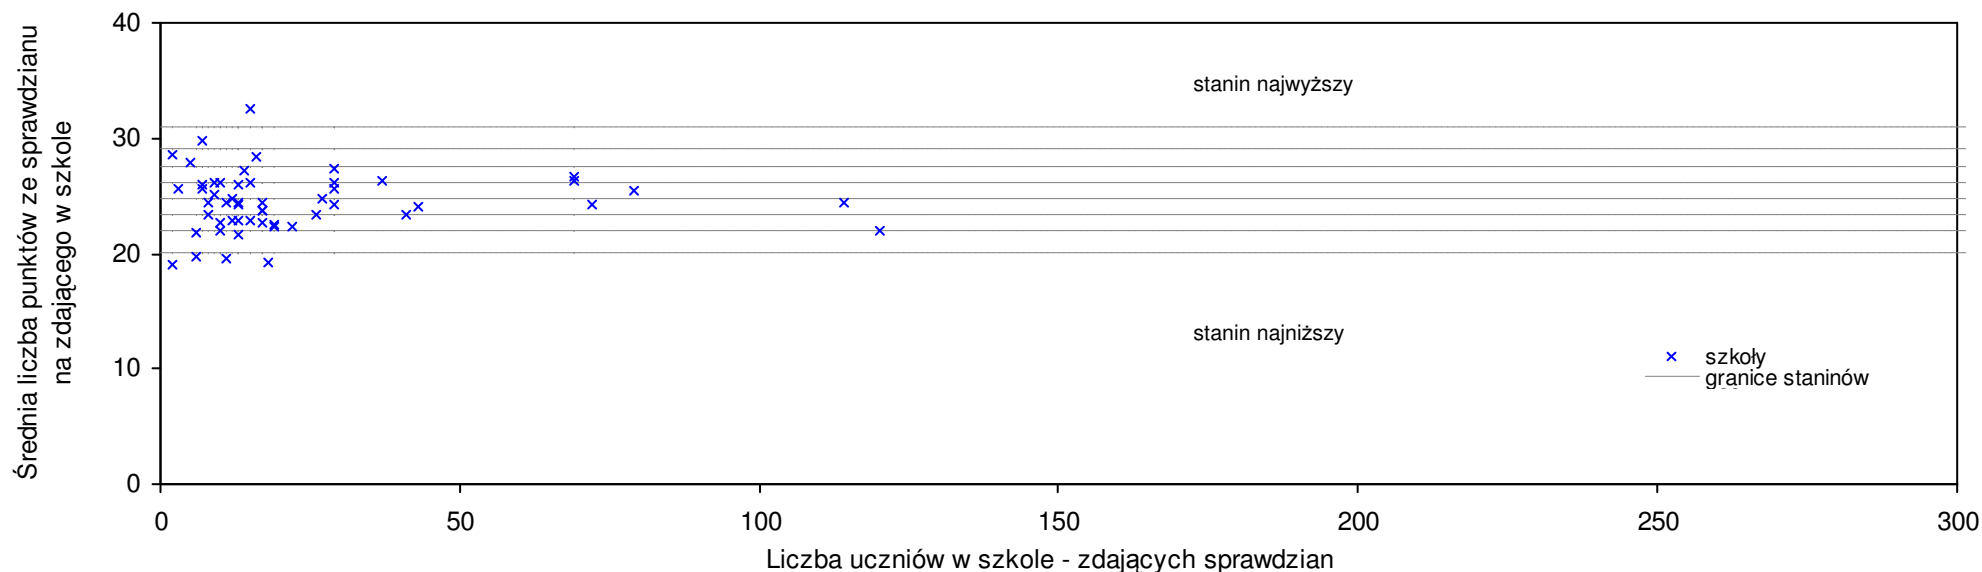

pow. olsztyński

Średnie wyniki szkół na ucznia a liczba zdających sprawdzian w szkole - dla pow. olsztyńskiego

SPo: 24,5 SWo: 25,7 P|Wo: -4,7% SKo: 25,8 P|Kh: -5,0%