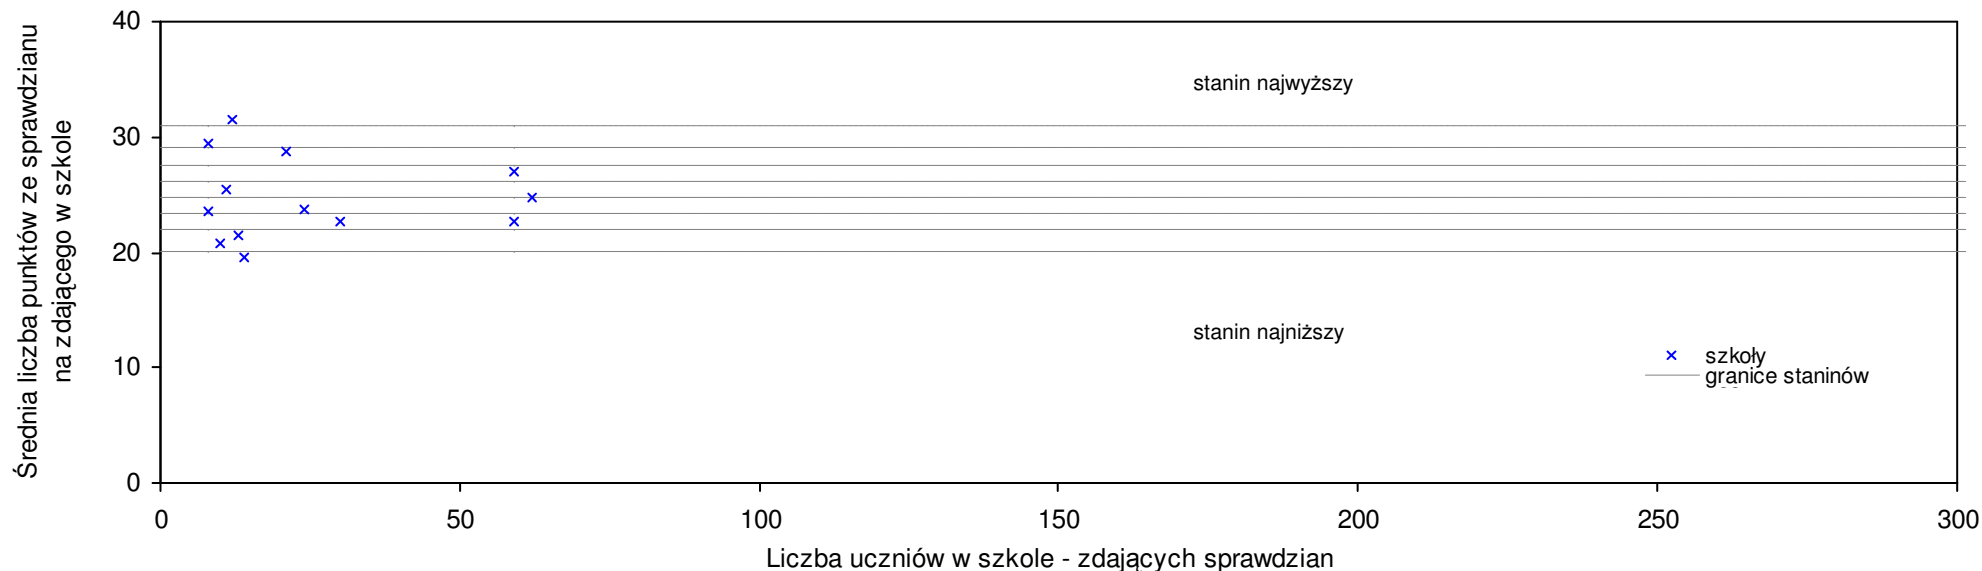

pow. gołdapski

Średnie wyniki szkół na ucznia a liczba zdających sprawdzian w szkole - dla pow. gołdapskiego

S|Po: 24,6 S|Wo: 25,7 P|Wo: -4,3% S|Ko: 25,8 P|Kh: -4,7%

Nazwa szkoły	Dane ze sprawdzianu końcowego za rok 2008						Staniny szkół wg lat				
	S|So	LZ	S|Ko	S|Wo	S|Po	S|Go	08	07	06	05	04
1 Szkoła Podstawowa w Żabinie	31,6	12	22,5%	23,0%	28,5%	14,5%	9	9	7	7	5
2 Szkoła Podstawowa w Jabłońskich	29,4	8	14,0%	14,4%	19,5%	20,0%	8	2	4	5	3
3 Szkoła Podstawowa im. Wojciecha Kętrzyńskiego w Zespole Placówek Oświatowych w Baniach Mazurskich	28,7	21	11,2%	11,7%	16,7%	4,0%	7	6	4	6	6
4 Szkoła Podstawowa nr 1 im. Mikołaja Kopernika w Gołdapi	27,0	59	4,7%	5,1%	9,8%	10,2%	6	5	5	5	6
5 Szkoła Podstawowa w Pogorzeli	25,4	11	-1,6%	-1,2%	3,3%	3,7%	5	5	6	1	3
6 Szkoła Podstawowa nr 3 im. Tadeusza Kościuszki w Gołdapi	24,7	62	-4,3%	-3,9%	0,4%	0,8%	4	6	7	5	6
7 Szkoła Podstawowa w Dubeninkach	23,8	24	-7,8%	-7,4%	-3,3%	7,2%	4	5	5	4	3
8 Szkoła Podstawowa w Galweciach	23,6	8	-8,5%	-8,2%	-4,1%	-3,7%	4	8	4	6	4
9 Szkoła Podstawowa nr 2 im. Marszałka Józefa Piłsudskiego w Gołdapi	22,6	59	-12,4%	-12,1%	-8,1%	-7,8%	3	4	3	3	5
10 Szkoła Podstawowa im. Michała Kajki w Zespole Szkół w Grabowie	22,6	30	-12,4%	-12,1%	-8,1%	-7,8%	3	4	3	3	3
11 Szkoła Podstawowa w Boćwinie	21,4	13	-17,1%	-16,7%	-13,0%	-12,7%	2	4	1	3	5
12 Szkoła Podstawowa w Lisach	20,7	10	-19,8%	-19,5%	-15,9%	-25,0%	2	1	4	4	4