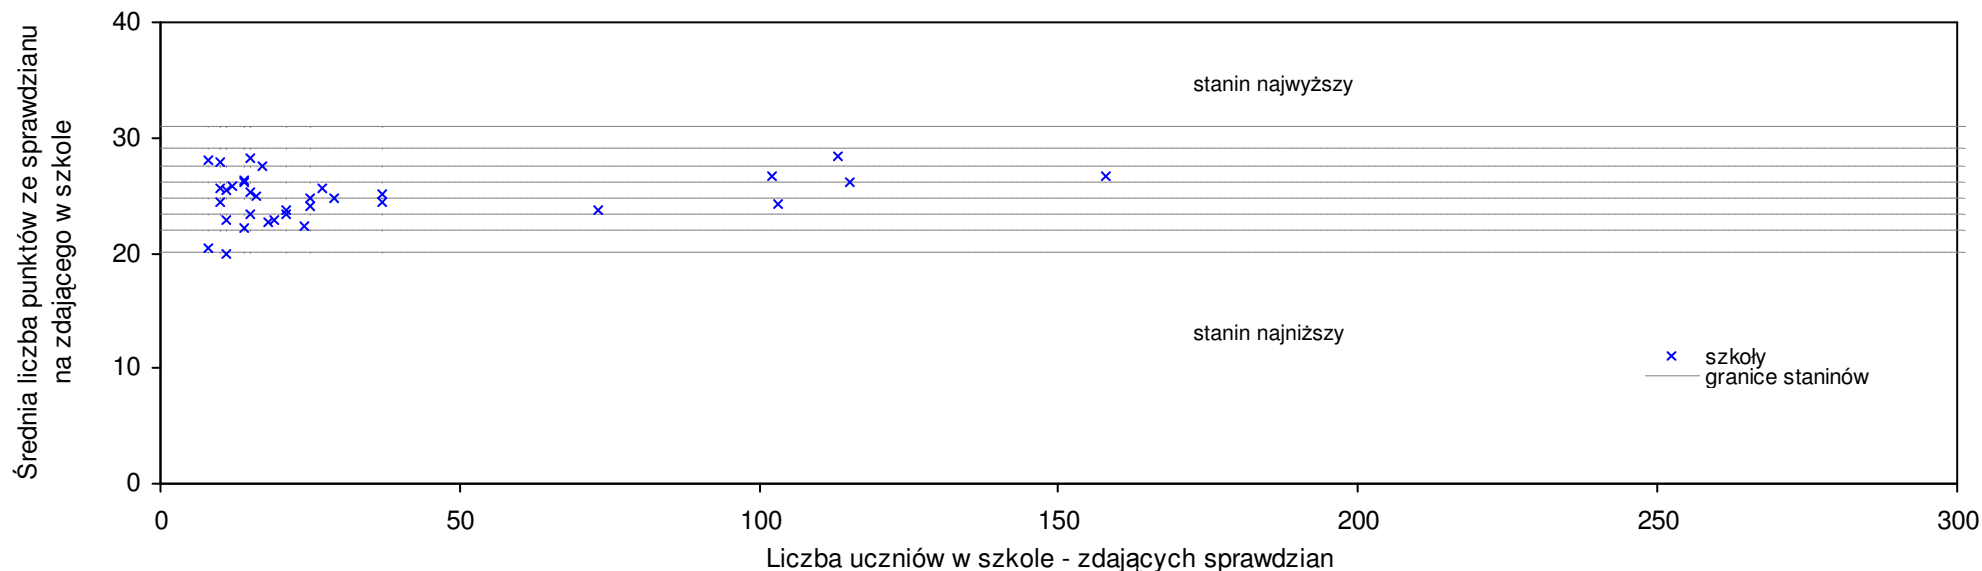

pow. iławski

Średnie wyniki szkół na ucznia a liczba zdających sprawdzian w szkole - dla pow. iławskiego

SPo: 25,5 SWo: 25,7 P|Wo: -0,8% SKo: 25,8 P|Kh: -1,2%

Nazwa szkoły	Dane ze sprawdzianu końcowego za rok 2008						Staniny szkół wg lat				
	SSo	LZ	S|Ko	S|Wo	S|Po	S|Go	08	07	06	05	04
1 Samorządowa Szkoła Podstawowa nr 4 w Iławie	28,4	113	10,1%	10,5%	11,4%	4,4%	7	6	7	6	7
2 Szkoła Podstawowa im. Ziemi Suskiej w Babiętach Wielkich	28,3	15	9,7%	10,1%	11,0%	16,9%	7	7	6	4	7
3 Szkoła Podstawowa w Tuszewie	28,0	8	8,5%	8,9%	9,8%	12,9%	7	6	5	6	4
4 Szkoła Podstawowa w Rumienicy	27,9	10	8,1%	8,6%	9,4%	12,5%	7	7	6	6	6
5 Szkoła Podstawowa w Złotowie	27,5	17	6,6%	7,0%	7,8%	10,9%	6	4	3	4	6
6 Samorządowa Szkoła Podstawowa nr 3 im. Polskich Olimpijczyków w Iławie	26,7	158	3,5%	3,9%	4,7%	-1,8%	6	5	4	5	6
7 Samorządowa Szkoła Podstawowa nr 2 im. Marii Konopnickiej w Iławie	26,6	102	3,1%	3,5%	4,3%	-2,2%	6	7	4	5	7
8 Samorządowa Szkoła Podstawowa w Gromotach	26,3	14	1,9%	2,3%	3,1%	5,6%	6	3	1	2	3
9 Szkoła Podstawowa im. Mikołaja Kopernika w Lubawie	26,1	115	1,2%	1,6%	2,4%	0,0%	5	3	4	5	3
10 Samorządowa Szkoła Podstawowa we Franciszkowie	26,1	14	1,2%	1,6%	2,4%	4,8%	5	5	2	5	5
11 Samorządowa Szkoła Podstawowa we Frednowach	25,8	12	0,0%	0,4%	1,2%	3,6%	5	2	2	6	3