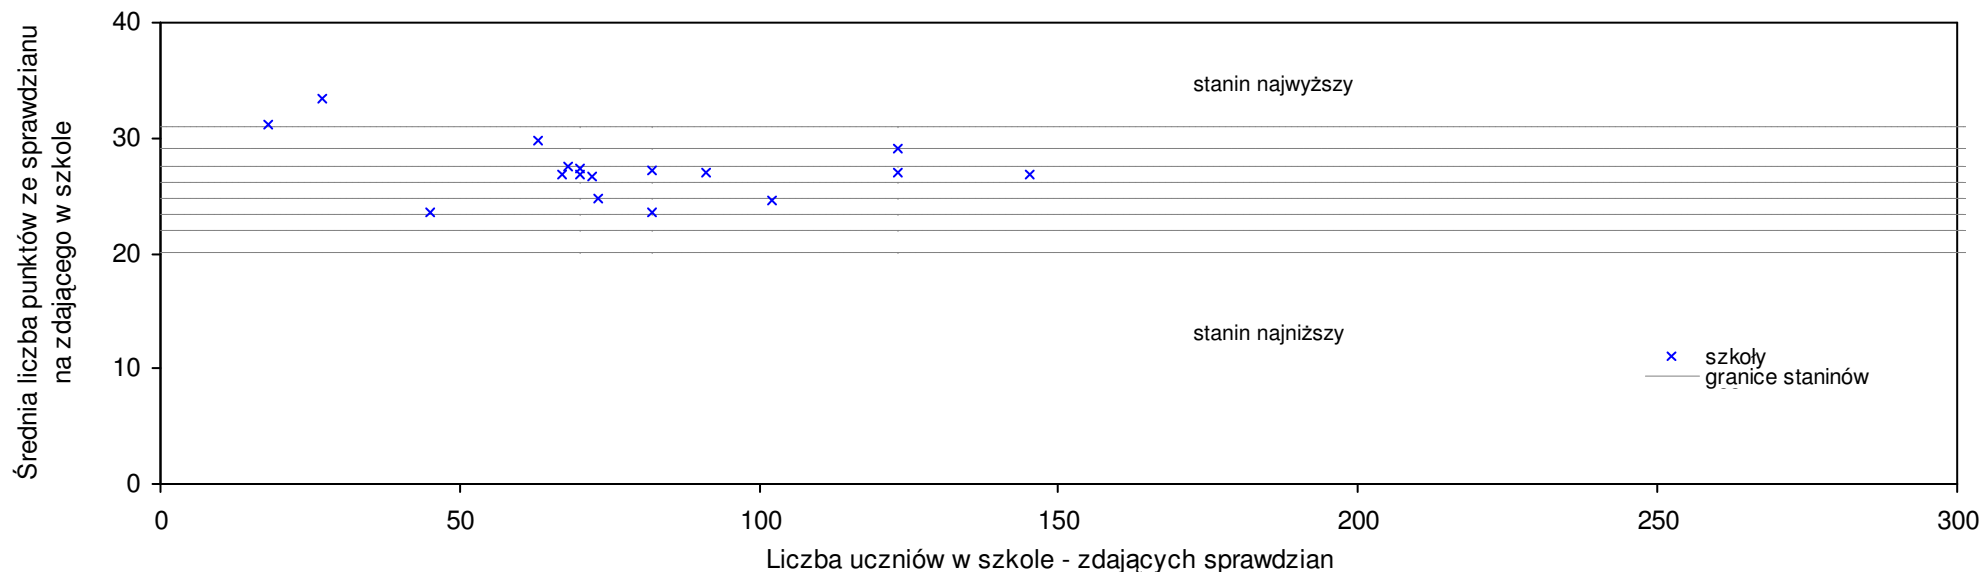

Elbląg

Średnie wyniki szkół na ucznia a liczba zdających sprawdzian w szkole - dla m. Elbląg

S|Po: 26,9   S|Wo: 25,7   P|Wo: 4,7%   S|Ko: 25,8   P|Kh: 4,3%

Nazwa szkoły	Dane ze sprawdzianu końcowego za rok 2008						Staniny szkół wg lat				
	SSo	LZ	S|Ko	S|Wo	S|Po	S|Go	08	07	06	05	04
1 Państwowa Ogólnokształcąca Szkoła Muzyczna I st. w Zespole Państwowych Szkół Muzycznych im. Kazimierza Wilkomirskiego w Elblągu	33,5	27	29,8%	30,4%	24,5%	24,5%	9	9	9	9	9
2 Publiczna Szkoła Podstawowa Zakonu Pijarów im. św. Mikołaja w Zespole Szkół Pijarskich w Elblągu	31,2	18	20,9%	21,4%	16,0%	16,0%	9	9	7	8	
3 Szkoła Podstawowa nr 15 im. Armii Krajowej w Elblągu	29,8	63	15,5%	16,0%	10,8%	10,8%	8	8	6	6	6
4 Szkoła Podstawowa nr 12 im. Michała Kajki w Elblągu	29,1	123	12,8%	13,2%	8,2%	8,2%	8	6	8	8	8
5 Szkoła Podstawowa nr 25 im. Janusza Kusocińskiego w Elblągu	27,6	68	7,0%	7,4%	2,6%	2,6%	7	8	7	7	6
6 Szkoła Podstawowa nr 16 im. Józefa Wybickiego w Elblągu	27,4	70	6,2%	6,6%	1,9%	1,9%	6	7	8	6	6
7 Szkoła Podstawowa nr 11 w Zespole Szkół nr 1 w Elblągu	27,1	82	5,0%	5,4%	0,7%	0,7%	6	5	7	7	5
8 Szkoła Podstawowa nr 21 im. Mikołaja Kopernika w Elblągu	27,0	123	4,7%	5,1%	0,4%	0,4%	6	6	6	5	6
9 Szkoła Podstawowa nr 18 im. Franciszka II Rakoczego w Elblągu	27,0	91	4,7%	5,1%	0,4%	0,4%	6	5	5	6	5
10 Szkoła Podstawowa nr 9 im. Józefa Piłsudskiego w Elblągu	26,9	67	4,3%	4,7%	0,0%	0,0%	6	5	6	7	4
11 Szkoła Podstawowa nr 1 im. Adama Mickiewicza w Elblągu	26,8	145	3,9%	4,3%	-0,4%	-0,4%	6	5	5	6	5