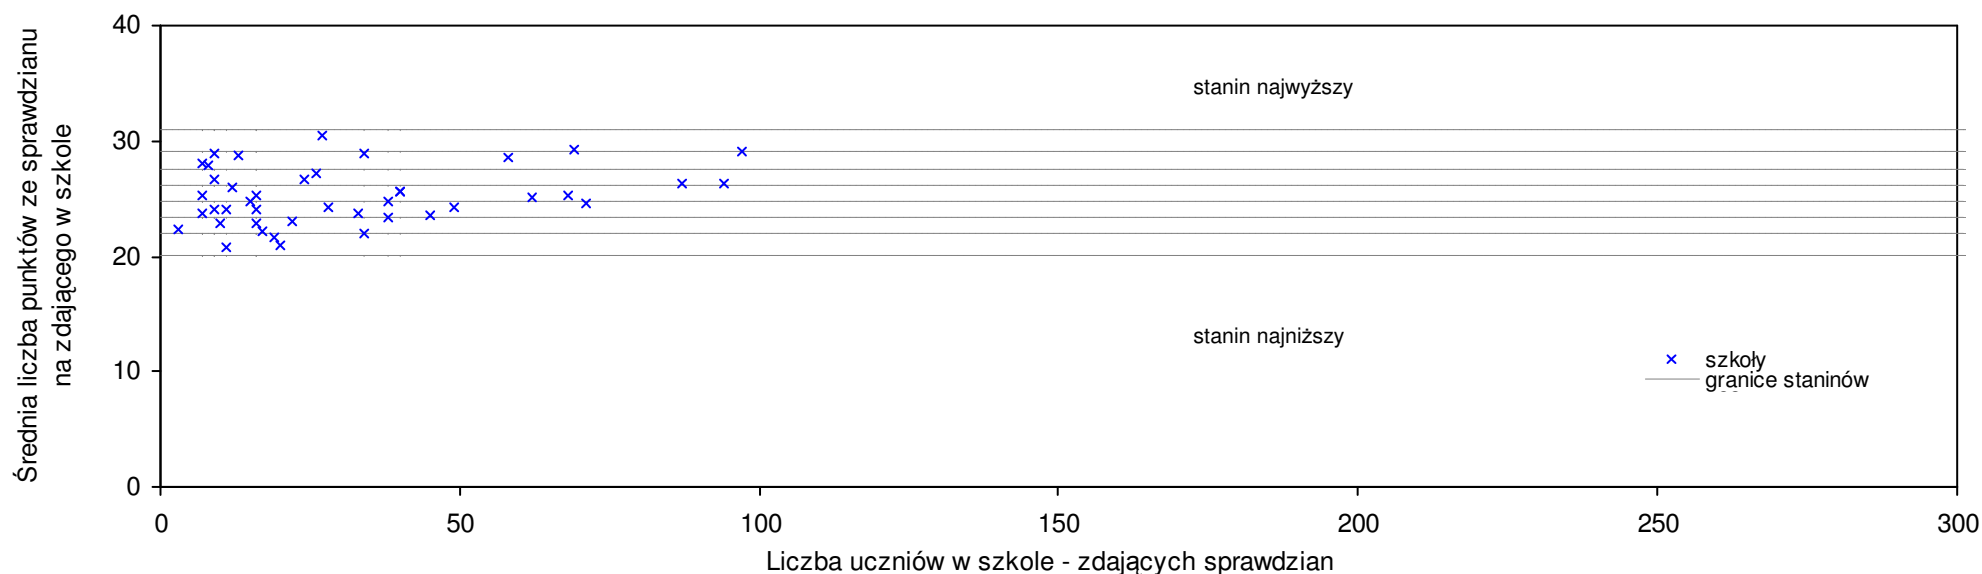

pow. ostródzki

Średnie wyniki szkół na ucznia a liczba zdających sprawdzian w szkole - dla pow. ostródzkiego