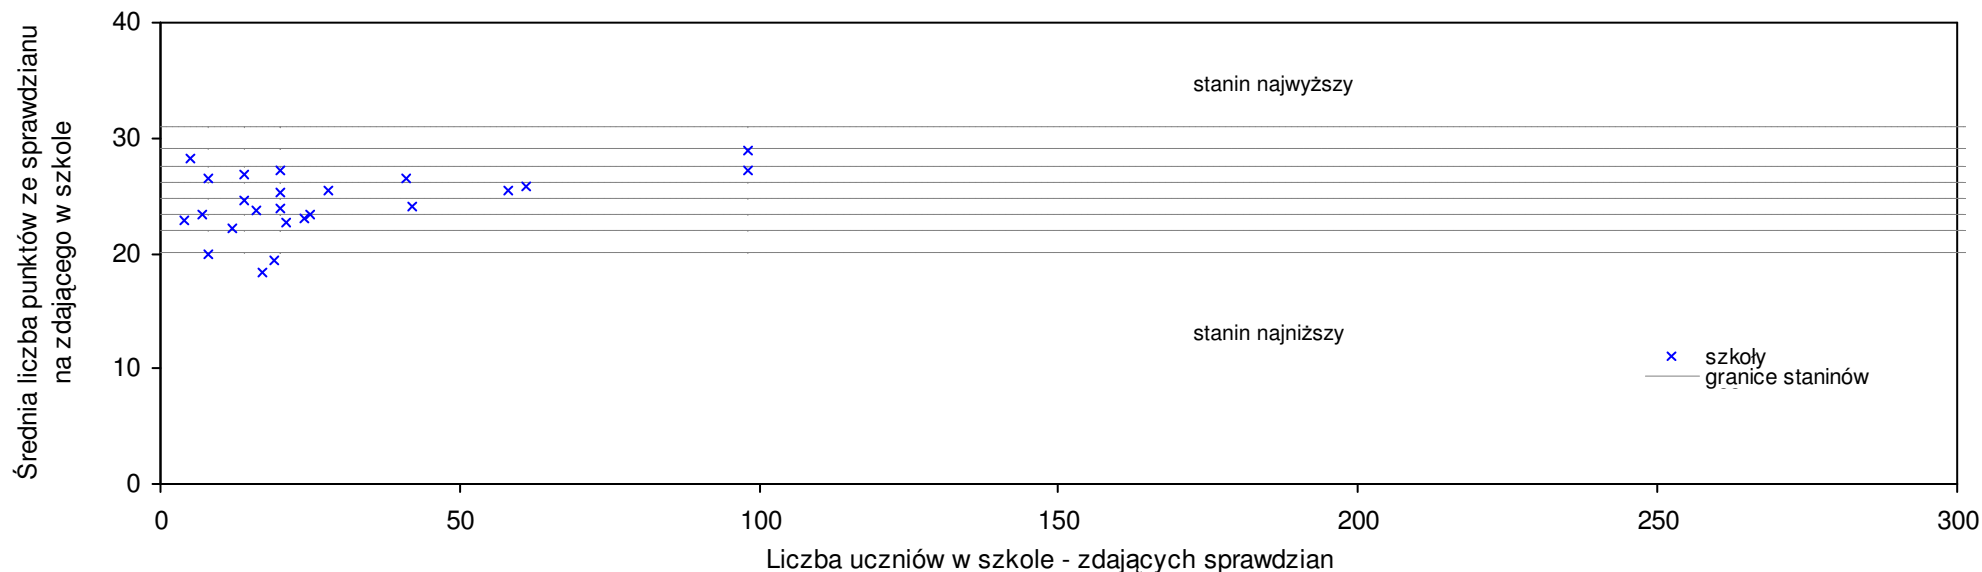

pow. bartoszycki

Średnie wyniki szkół na ucznia a liczba zdających sprawdzian w szkole - dla pow. bartoszyckiego

SPO: 25,5 SWo: 25,7 P|Wo: -0,8% SKo: 25,8 P|Kh: -1,2%

Nazwa szkoły	Dane ze sprawdzianu końcowego za rok 2008						Staniny szkół wg lat				
	SSo	LZ	S|Ko	S|Wo	S|Po	S|Go	08	07	06	05	04
1 Szkoła Podstawowa nr 7 im. Józefa Wybickiego w Bartoszykach	29,0	98	12,4%	12,8%	13,7%	6,2%	7	7	7	5	6
2 Szkoła Podstawowa w Zespole Szkół w Wiatrowcu	28,2	5	9,3%	9,7%	10,6%	28,2%	7	4	3	8	4
3 Szkoła Podstawowa w Żydowie	27,2	20	5,4%	5,8%	6,7%	11,5%	6	6	4	4	7
4 Szkoła Podstawowa nr 3 im. Tadeusza Kościuszki w Bartoszykach	27,1	98	5,0%	5,4%	6,3%	-0,7%	6	5	6	5	6
5 Szkoła Podstawowa w Rodnowie	26,9	14	4,3%	4,7%	5,5%	10,2%	6	5	3	6	7
6 Szkoła Podstawowa nr 4 im. 1 Pułku Artylerii Lekkiej w Bartoszykach	26,5	41	2,7%	3,1%	3,9%	-2,9%	6	6	7	5	6
7 Szkoła Podstawowa im. Ireny Kwinto w Pieszkowie	26,5	8	2,7%	3,1%	3,9%	12,3%	6	3	4	3	4
8 Szkoła Podstawowa nr 1 im. Romualda Traugutta w Zespole Szkół nr 1 w Bartoszykach	25,8	61	0,0%	0,4%	1,2%	-5,5%	5	7	5		6
9 Szkoła Podstawowa im. Jana Brzechwy w Wojciechach	25,5	28	-1,2%	-0,8%	0,0%	4,5%	5	1	4	4	3
10 Szkoła Podstawowa nr 2 w Górowie Iławeckim	25,4	58	-1,6%	-1,2%	-0,4%	0,0%	5	4	4	4	5
11 Szkoła Podstawowa w Sokolicy	25,2	20	-2,3%	-1,9%	-1,2%	3,3%	5	5	6	7	9
12 Szkoła Podstawowa im. Kornela Makuszyńskiego w Toprznach	24,6	14	-4,7%	-4,3%	-3,5%	4,2%	4	2	6	3	2