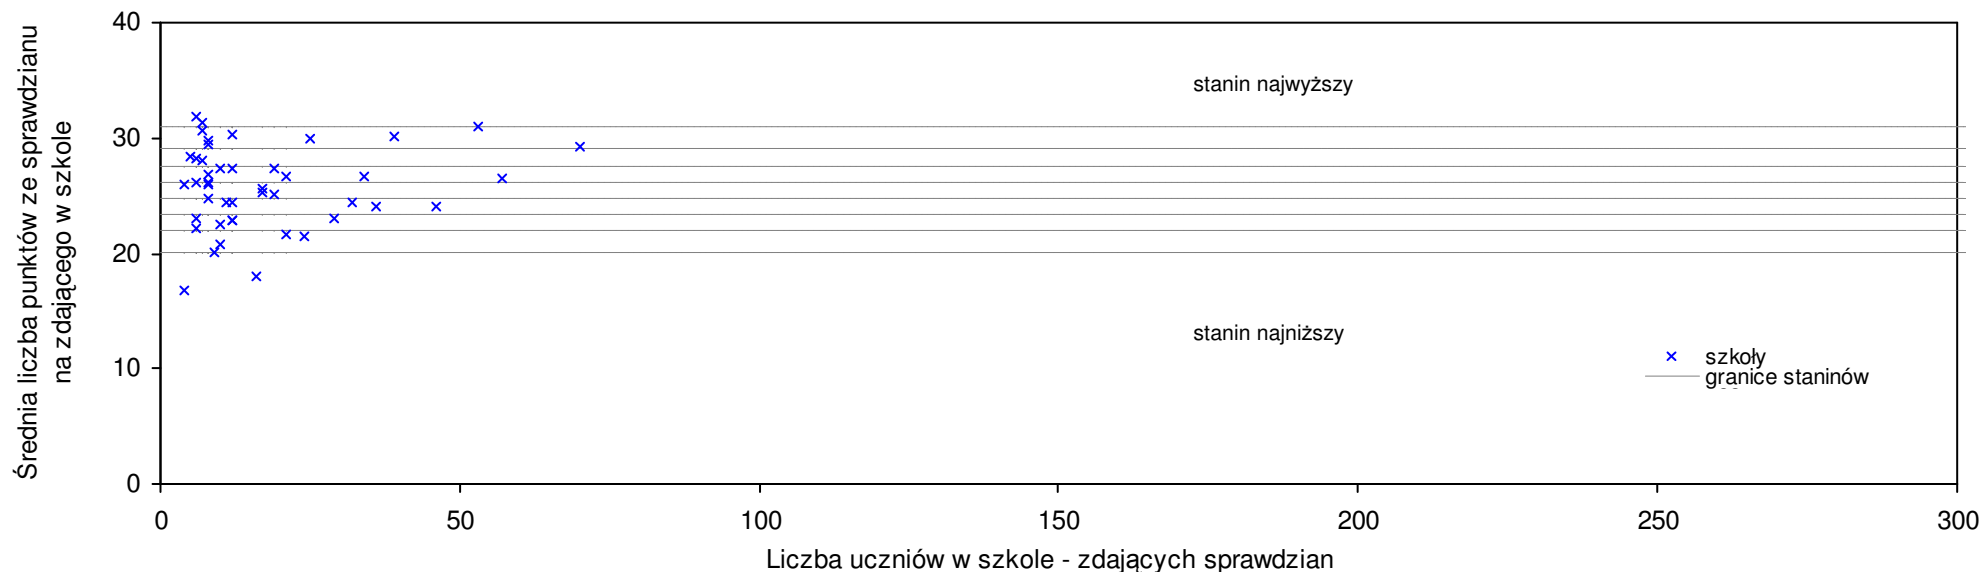

pow. buski

Średnie wyniki szkół na ucznia a liczba zdających sprawdzian w szkole - dla pow. buskiego

S|Po: 26,2 S|Wo: 25,7 P|Wo: 1,9% S|Ko: 25,8 P|Kh: 1,6%

Nazwa szkoły	Dane ze sprawdzianu końcowego za rok 2008						Staniny szkół wg lat				
	S|So	LZ	S|Ko	S|Wo	S|Po	S|Go	08	07	06	05	04
1 Pierwsza Niepubliczna Szkoła Podstawowa w Busku-Zdroju	31,8	6	23,3%	23,7%	21,4%	13,2%	9	9	9	6	
2 Szkoła Podstawowa w Czyżowie	31,3	7	21,3%	21,8%	19,5%	18,1%	9		4	5	5
3 Szkoła Podstawowa nr 1 im. Stanisława Staszica w Busku-Zdroju	31,0	53	20,2%	20,6%	18,3%	10,3%	9	6	6	7	4
4 Publiczna Szkoła Podstawowa w Ostrowcach	30,7	7	19,0%	19,5%	17,2%	24,8%	8	6	4	5	6
5 Szkoła Podstawowa w Brzostkowie	30,3	12	17,4%	17,9%	15,6%	23,2%	8	3	6	7	3
6 Szkoła Podstawowa nr 2 im. Hanki Sawickiej w Busku-Zdroju	30,2	39	17,1%	17,5%	15,3%	7,5%	8	7	8	8	7
7 Szkoła Podstawowa w Ratajach Słupskich	30,0	25	16,3%	16,7%	14,5%	16,3%	8	8	1	7	7
8 Szkoła Podstawowa w Balicach	29,8	8	15,5%	16,0%	13,7%	25,2%	8	6	7	9	5
9 Szkoła Podstawowa im. Zofii i Władysława Pokusów Wspierania Edukacji Młodzieży Wiejskiej w Oblekoniu	29,5	8	14,3%	14,8%	12,6%	14,3%	8	8	6	5	8
10 Szkoła Podstawowa nr 3 im. płk. Aleksandra Krzyżanowskiego "Wilka" w Busku-Zdroju	29,2	70	13,2%	13,6%	11,5%	3,9%	8	7	7	7	7
11 Szkoła Podstawowa w Strzałkowie	28,4	5	10,1%	10,5%	8,4%	7,2%	7	2	6	5	6
12 Szkoła Podstawowa w Chotlu Czerwonym	28,2	6	9,3%	9,7%	7,6%	19,0%	7	5	6	4	2