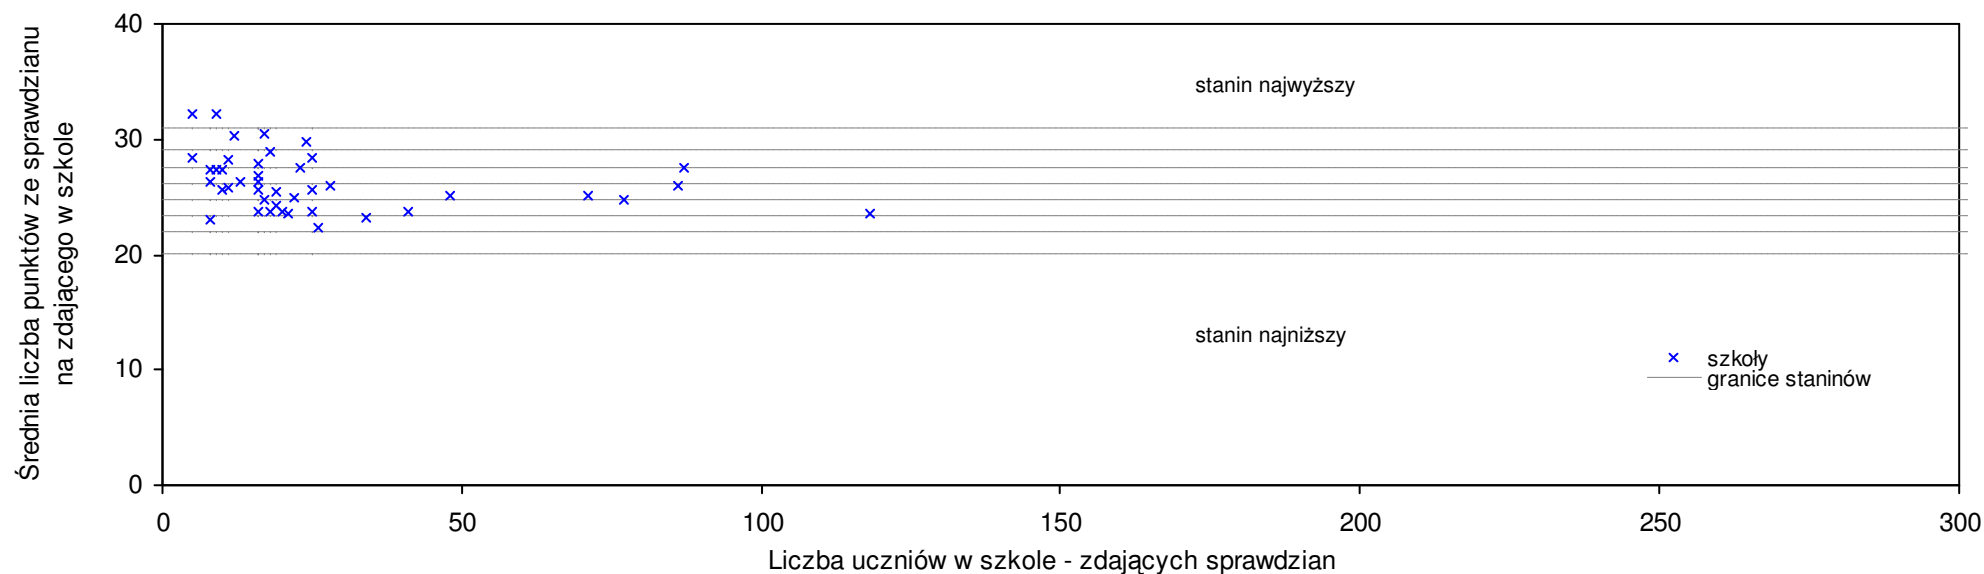

pow. starachowicki

Średnie wyniki szkół na ucznia a liczba zdających sprawdzian w szkole - dla pow. starachowickiego