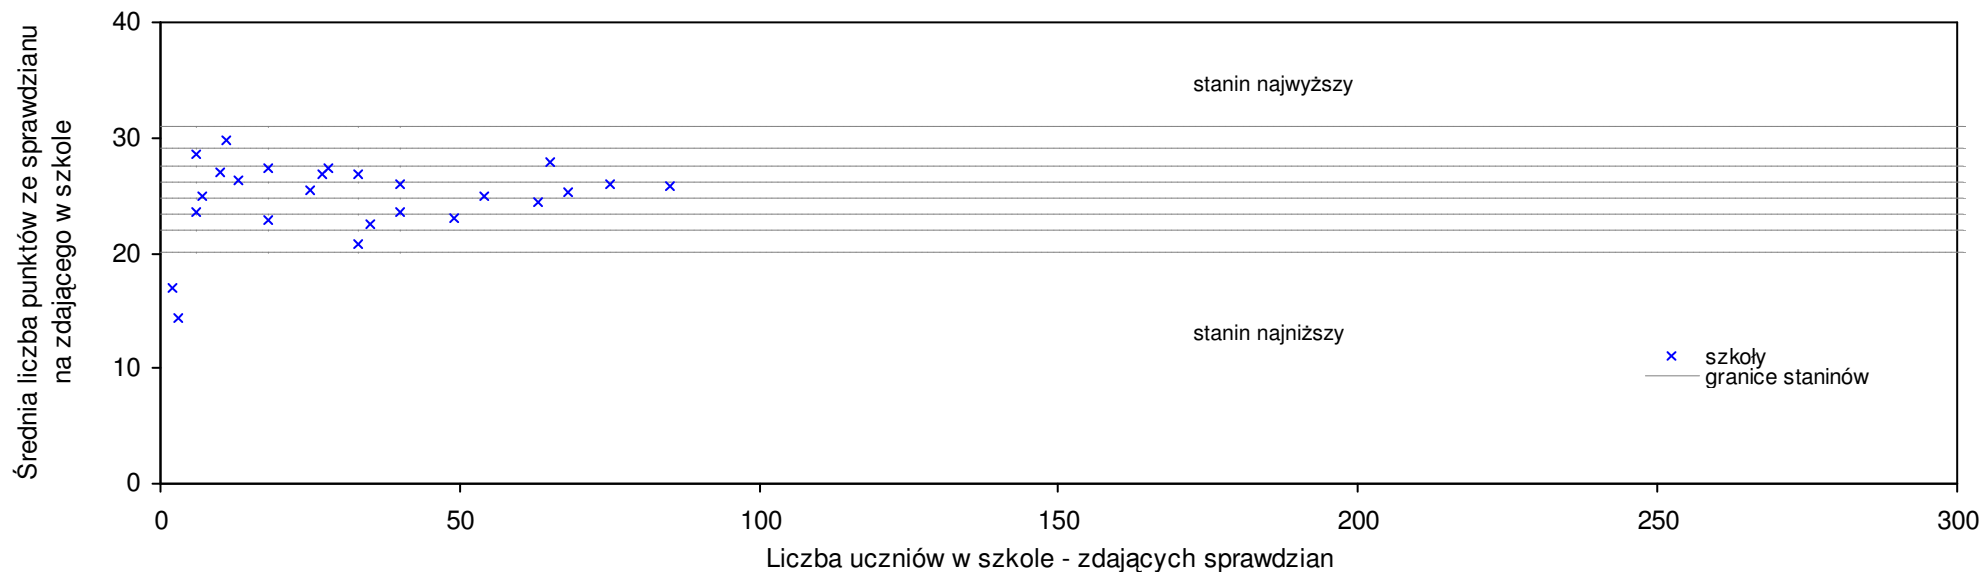

Wyniki ze sprawdzianu końcowego w szkołach podstawowych województwa świętokrzyskiego - za rok 2008

40	Szkoła Podstawowa w Konarach	20,2	9	-21,7%	-21,4%	-19,2%	-15,1%	2
41	Publiczna Szkoła Podstawowa w Złotej	17,8	6	-31,0%	-30,7%	-28,8%	-23,9%	1 7 5 2 4

pow. skarżyski

Średnie wyniki szkół na ucznia a liczba zdających sprawdzian w szkole - dla pow. skarżyskiego

SPo: 25,3 SWo: 25,7 P|Wo: -1,6% SKo: 25,8 P|Kh: -1,9%

Nazwa szkoły	Dane ze sprawdzianu końcowego za rok 2008						Staniny szkół wg lat				
	SSo	LZ	S|Ko	S|Wo	S|Po	S|Go	08	07	06	05	04
1 Szkoła Podstawowa nr 9 w Skarżysku-Kamiennej	29,8	11	15,5%	16,0%	17,8%	16,4%	8	8	6	8	7
2 Szkoła Podstawowa w Lipowym Polu	28,5	6	10,5%	10,9%	12,6%	16,8%	7	8	5	6	6
3 Szkoła Podstawowa nr 13 im. mjr. Henryka Dobrzańskiego "Hubala" w Zespole Szkół Publicznych nr 1 w Skarżysku-Kamiennej	27,8	65	7,8%	8,2%	9,9%	8,6%	7	5	5	7	5
4 Szkoła Podstawowa nr 4 w Zespole Szkół Publicznych nr 4 im. Marii Curie-Skłodowskiej w Skarżysku-Kamiennej	27,4	18	6,2%	6,6%	8,3%	7,0%	6	3	5	7	5
5 Samorządowa Szkoła Podstawowa im. Wandy Łyczkowskiej w Ostojowie	27,3	28	5,8%	6,2%	7,9%	5,8%	6	6	4	7	7
6 Publiczna Szkoła Podstawowa w Kierzu Niedźwiedzim	27,0	10	4,7%	5,1%	6,7%	10,7%	6	5	6	2	1
7 Szkoła Podstawowa nr 2 z Oddziałami Integracyjnymi w Zespole Placówek Oświatowych w Skarżysku-Kamiennej	26,9	27	4,3%	4,7%	6,3%	5,1%	6	8	6	7	4
8 Szkoła Podstawowa im. Eugeniusza Gedymina Kaszyńskiego "Nurta" w Zespole Szkół w Goździe	26,8	33	3,9%	4,3%	5,9%	7,2%	6	5	5	2	7
9 Szkoła Podstawowa im. Stefana Żeromskiego w Majkowie	26,3	13	1,9%	2,3%	4,0%	7,8%	6	2	4	7	5