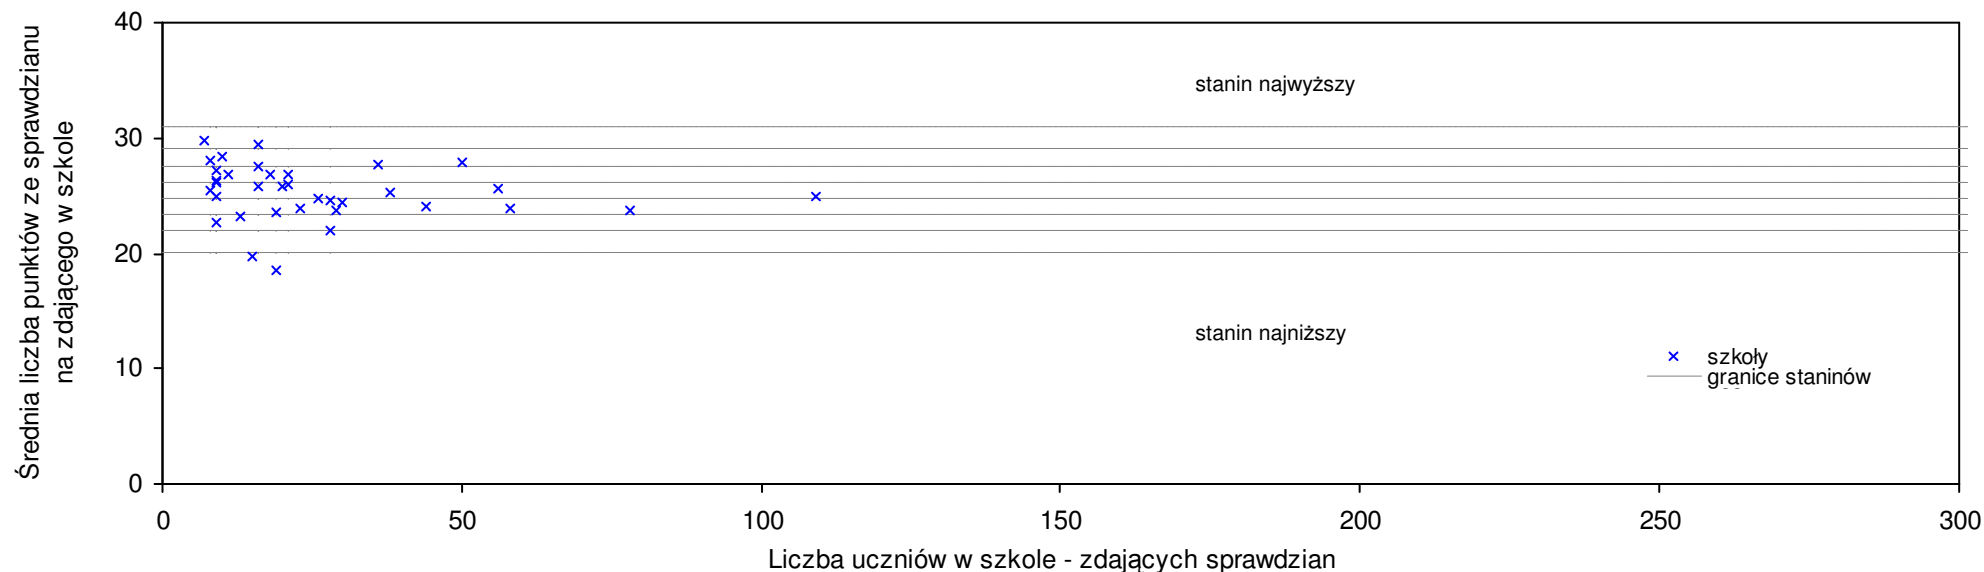

pow. konecki

Średnie wyniki szkół na ucznia a liczba zdających sprawdzian w szkole - dla pow. koneckiego

S|Po: 25 S|Wo: 25,7 P|Wo: -2,7% S|Ko: 25,8 P|Kh: -3,1%

Nazwa szkoły	Dane ze sprawdzianu końcowego za rok 2008						Staniny szkół wg lat				
	SSo	LZ	S|Ko	S|Wo	S|Po	S|Go	08	07	06	05	04
1 Szkoła Podstawowa w Bedlnie	29,7	7	15,1%	15,6%	18,8%	18,8%	8	3	3	4	5
2 Szkoła Podstawowa w Pilczycy	29,5	16	14,3%	14,8%	18,0%	8,5%	8	8	7	6	9
3 Niepubliczna Szkoła Podstawowa z uprawnieniami szkoły publicznej w Gosaniu	28,4	10	10,1%	10,5%	13,6%	11,8%	7	9	7	4	
4 Publiczna Szkoła Podstawowa w Mnie	28,0	8	8,5%	8,9%	12,0%	2,9%	7	5	1	7	5
5 Publiczna Szkoła Podstawowa nr 2 w Zespole Szkół Publicznych w Stąporkowie	27,8	50	7,8%	8,2%	11,2%	9,4%	7	7	7	6	6
6 Szkoła Podstawowa w Zespole Szkół w Stadnickiej Woli	27,7	36	7,4%	7,8%	10,8%	10,8%	7	7	6	5	
7 Publiczna Szkoła Podstawowa im. Stefana Żeromskiego w Rudzie Malenieckiej	27,6	16	7,0%	7,4%	10,4%	1,5%	7	5	6	6	5
8 Szkoła Podstawowa w Grabkowie	27,1	9	5,0%	5,4%	8,4%	8,4%	6	6	4	3	4
9 Publiczna Szkoła Podstawowa w Odrowążu	26,9	11	4,3%	4,7%	7,6%	5,9%	6	4	6	2	3
10 Szkoła Podstawowa im. kpr. Gabrieli Wojciechowskiej w Zespole Placówek Oświatowych w Nieświniu	26,8	21	3,9%	4,3%	7,2%	7,2%	6	4	3	4	4
11 Szkoła Podstawowa w Klucku	26,8	18	3,9%	4,3%	7,2%	9,4%	6	6	2	3	3
12 Publiczna Szkoła Podstawowa w Lipie	26,4	9	2,3%	2,7%	5,6%	-2,9%	6	6	6	5	5