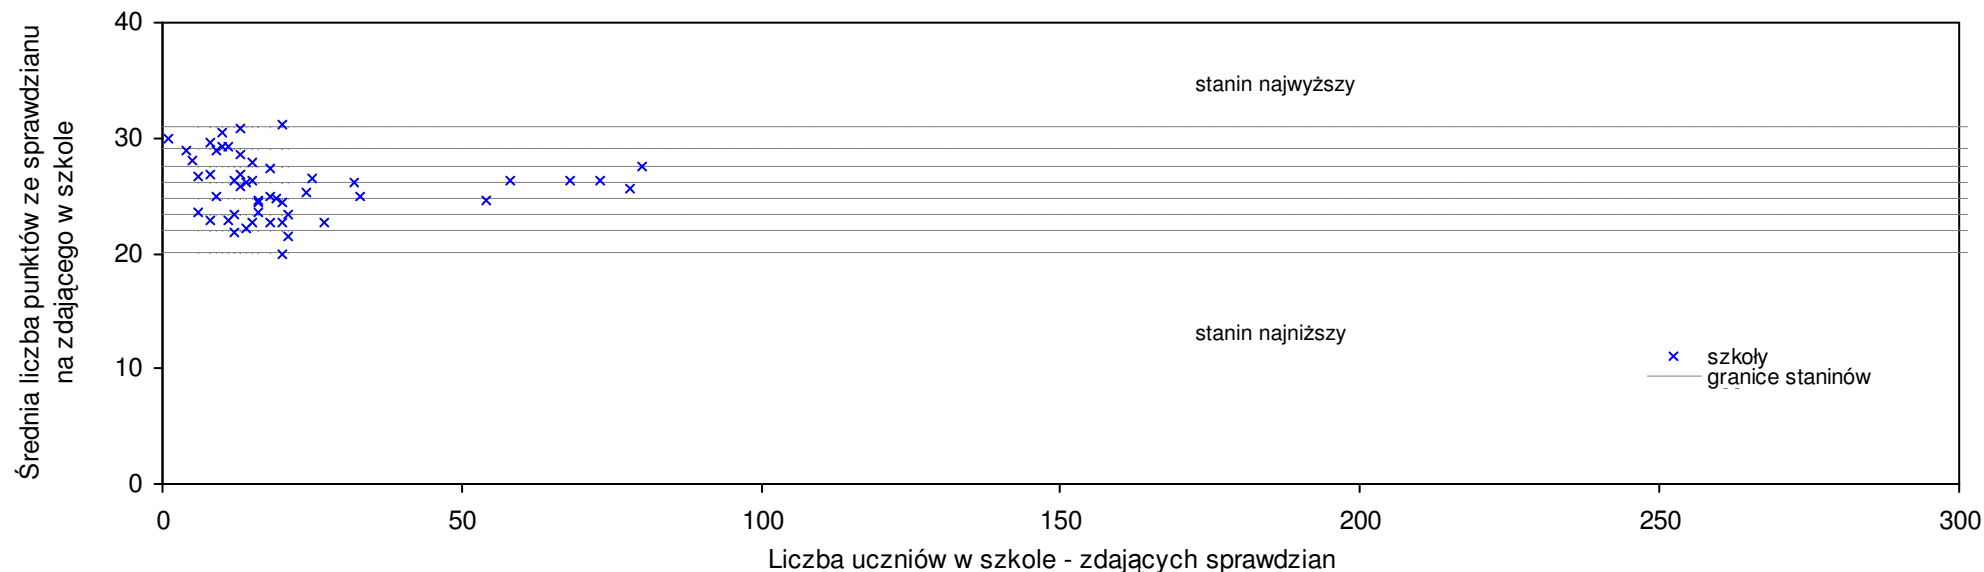

pow. jędrzejowski

Średnie wyniki szkół na ucznia a liczba zdających sprawdzian w szkole - dla pow. jędrzejowskiego

SPo: 25,6 SWo: 25,7 P|Wo: -0,4% SKo: 25,8 P|Kh: -0,8%

Nazwa szkoły	Dane ze sprawdzianu końcowego za rok 2008						Staniny szkół wg lat				
	SSo	LZ	S|Ko	S|Wo	S|Po	S|Go	08	07	06	05	04
1 Szkoła Podstawowa w Zespole Placówek Oświatowych w Warzynie Pierwszym	31,1	20	20,5%	21,0%	21,5%	12,7%	9	5	6	7	2
2 Szkoła Podstawowa w Podchojnach	30,8	13	19,4%	19,8%	20,3%	15,4%	8	8	7	5	3
3 Szkoła Podstawowa im. Jana Pawła II w Krzęcicach	30,5	10	18,2%	18,7%	19,1%	19,6%	8	5	3	8	6
4 Niepubliczna Szkoła Podstawowa w Brusie	30,0	1	16,3%	16,7%	17,2%	12,4%	8	2	8		
5 Szkoła Podstawowa w Zespole Placówek Oświatowych w Korytnicy	29,6	8	14,7%	15,2%	15,6%	18,9%	8	3	5	2	4
6 Szkoła Podstawowa im. Bohaterów Armii Krajowej w Tarnawie	29,2	11	13,2%	13,6%	14,1%	14,5%	8	1	5	7	4
7 Szkoła Podstawowa w Jasionnie	29,2	10	13,2%	13,6%	14,1%	9,4%	8	8	6	6	6
8 Szkoła Podstawowa w Piaskach	29,0	9	12,4%	12,8%	13,3%	8,6%	7	7	7	7	5
9 Szkoła Podstawowa im. Jana Pawła II w Lipnie	29,0	4	12,4%	12,8%	13,3%	15,5%	7	7	8	7	9
10 Szkoła Podstawowa w Mnichowie	28,6	13	10,9%	11,3%	11,7%	7,1%	7	3	7	5	5
11 Szkoła Podstawowa w Obiechowie	28,0	5	8,5%	8,9%	9,4%	10,2%	7	4	7	6	4
12 Szkoła Podstawowa w Rakowie	27,8	15	7,8%	8,2%	8,6%	4,1%	7	5	5	7	4