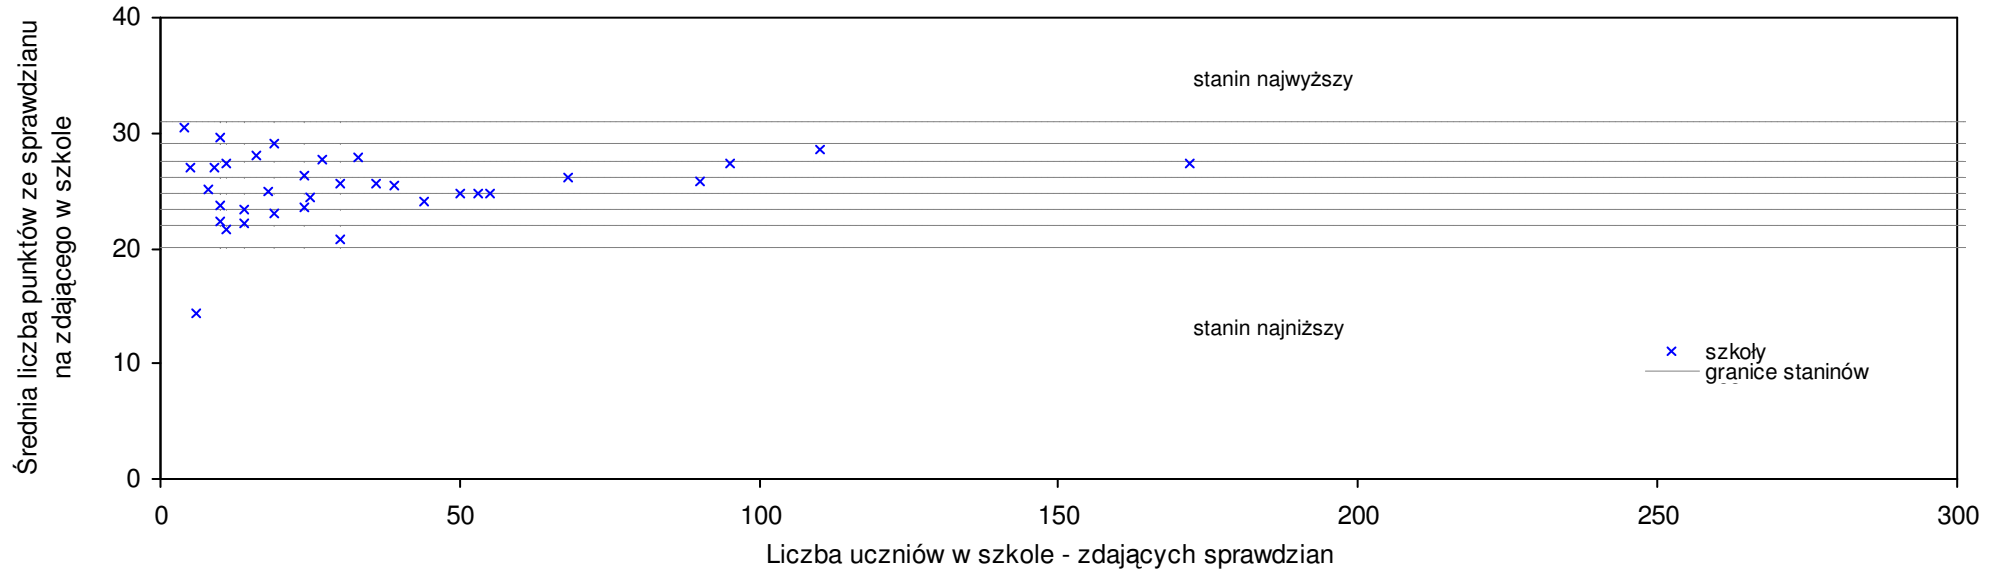

pow. ostrowiecki

Średnie wyniki szkół na ucznia a liczba zdających sprawdzian w szkole - dla pow. ostrowieckiego

S|Po: 26 S|Wo: 25,7 P|Wo: 1,2% S|Ko: 25,8 P|Kh: 0,8%

Nazwa szkoły	Dane ze sprawdzianu końcowego za rok 2008						Staniny szkół wg lat				
	SSo	LZ	S|Ko	S|Wo	S|Po	S|Go	08	07	06	05	04
1 Szkoła Podstawowa w Podgórzu	30,5	4	18,2%	18,7%	17,3%	20,6%	8	6	4	2	5
2 Publiczna Szkoła Podstawowa w Miłkowie	29,6	10	14,7%	15,2%	13,8%	18,4%	8	5	7	7	7
3 Publiczna Szkoła Podstawowa w Janiku	29,1	19	12,8%	13,2%	11,9%	17,3%	8	4	3	3	5
4 Publiczna Szkoła Podstawowa nr 1 w Ostrowcu Świętokrzyskim	28,6	110	10,9%	11,3%	10,0%	7,9%	7	7	6	7	7
5 Publiczna Szkoła Podstawowa w Nowym Skoszynie	28,0	16	8,5%	8,9%	7,7%	9,8%	7	6	3	4	7
6 Publiczna Szkoła Podstawowa nr 8 w Ostrowcu Świętokrzyskim	27,8	33	7,8%	8,2%	6,9%	4,9%	7	5	4	6	3
7 Publiczna Szkoła Podstawowa nr 9 im. Marszałka Józefa Piłsudskiego w Ostrowcu Świętokrzyskim	27,7	27	7,4%	7,8%	6,5%	4,5%	7	4	4	5	5
8 Publiczna Szkoła Podstawowa im. Jana Pawła II w Zespole Szkół Publicznych w Sarnówku	27,4	11	6,2%	6,6%	5,4%	9,6%	6	3	1	3	5
9 Publiczna Szkoła Podstawowa nr 5 im. Stefana Żeromskiego w Zespole Szkół i Placówek Publicznych nr 3 w Ostrowcu Świętokrzyskim	27,3	172	5,8%	6,2%	5,0%	3,0%	6	6	6	6	6
10 Publiczna Szkoła Podstawowa nr 14 w Zespole Szkół Publicznych nr 2 w Ostrowcu Świętokrzyskim	27,3	95	5,8%	6,2%	5,0%	3,0%	6	5	5	6	6
11 Publiczna Szkoła Podstawowa w Boleszynie	27,0	9	4,7%	5,1%	3,8%	5,9%	6	6	1	9	7