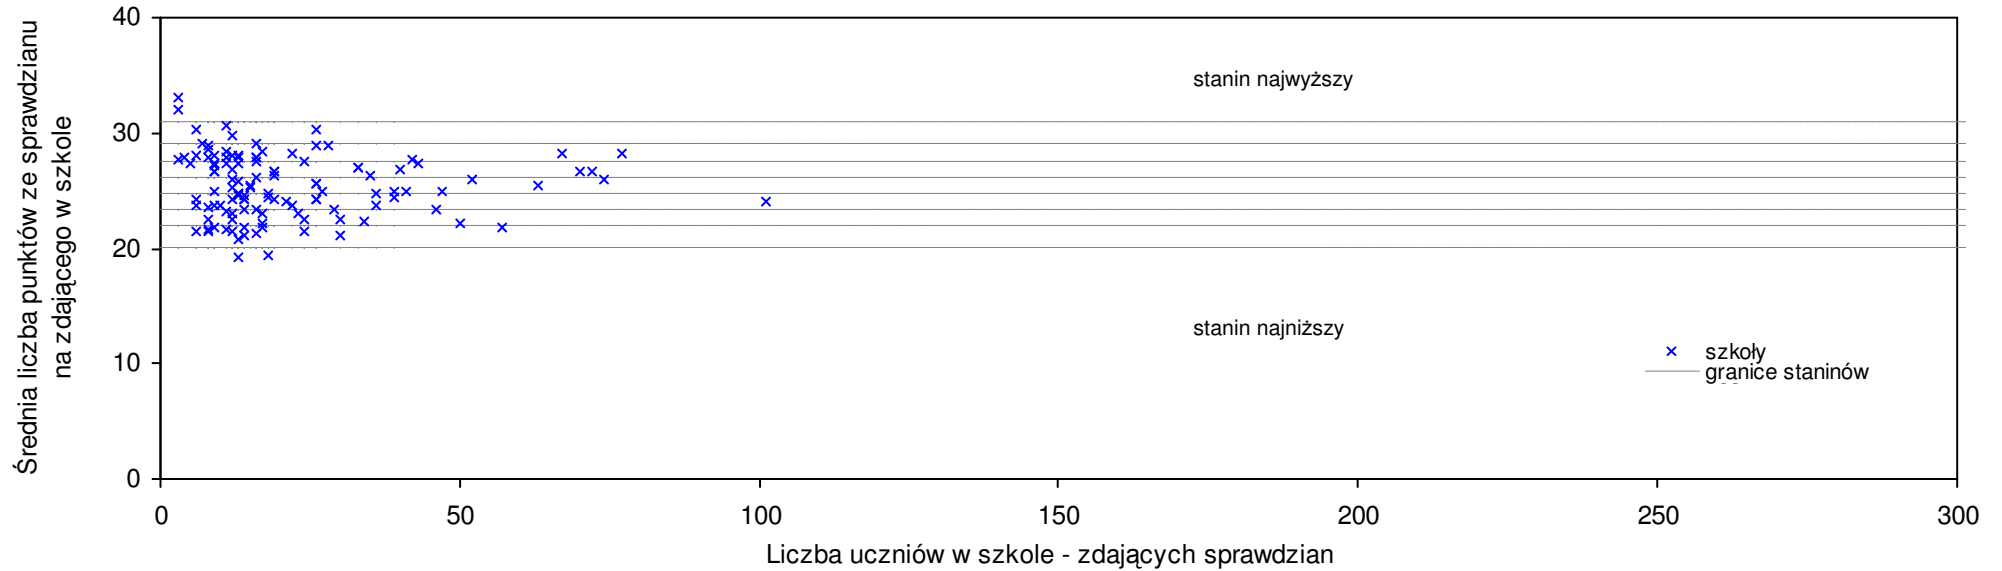

pow. kielecki

Średnie wyniki szkół na ucznia a liczba zdających sprawdzian w szkole - dla pow. kieleckiego

S|Po: 25,3 S|Wo: 25,7 P|Wo: -1,6% SKo: 25,8 P|Kh: -1,9%

Nazwa szkoły	Dane ze sprawdzianu końcowego za rok 2008						Staniny szkół wg lat				
	SSo	LZ	S|Ko	S|Wo	S|Po	S|Go	08	07	06	05	04
1 Publiczna Szkoła Podstawowa w Melonku	33,0	3	27,9%	28,4%	30,4%	44,1%	9	2	3	4	2
2 Szkoła Podstawowa w Fanistawicach	32,0	3	24,0%	24,5%	26,5%	17,6%	9	3	2	7	4
3 Szkoła Podstawowa im. Stefana Żeromskiego w Cedzynie	30,6	11	18,6%	19,1%	20,9%	29,7%	8	4	4	6	8
4 Szkoła Podstawowa w Ćmińsku	30,3	26	17,4%	17,9%	19,8%	9,4%	8	7	7	8	7
5 Szkoła Podstawowa w Rogowicach	30,3	6	17,4%	17,9%	19,8%	23,2%	8	8	5	7	4
6 Szkoła Podstawowa w Borkowie	29,8	12	15,5%	16,0%	17,8%	14,6%	8	6	3	3	6
7 Szkoła Podstawowa im. Macieja Rataja w Grabownicy	29,1	16	12,8%	13,2%	15,0%	7,0%	8	6	3	2	5
8 Samorządowa Szkoła Podstawowa w Lubani	29,1	7	12,8%	13,2%	15,0%	18,3%	8	3	5	4	5
9 Szkoła Podstawowa im. Stefana Żeromskiego w Zespole Placówek Oświatowych w Strawczyniu	29,0	28	12,4%	12,8%	14,6%	5,1%	7	6	6	5	5
10 Szkoła Podstawowa w Rykoszynie	28,9	26	12,0%	12,5%	14,2%	12,0%	7	6	3	5	8
11 Szkoła Podstawowa w Dobrzeszowie	28,9	8	12,0%	12,5%	14,2%	6,2%	7	5	8	7	4
12 Szkoła Podstawowa w Makoszynie	28,5	8	10,5%	10,9%	12,6%	14,5%	7	7	5	6	6