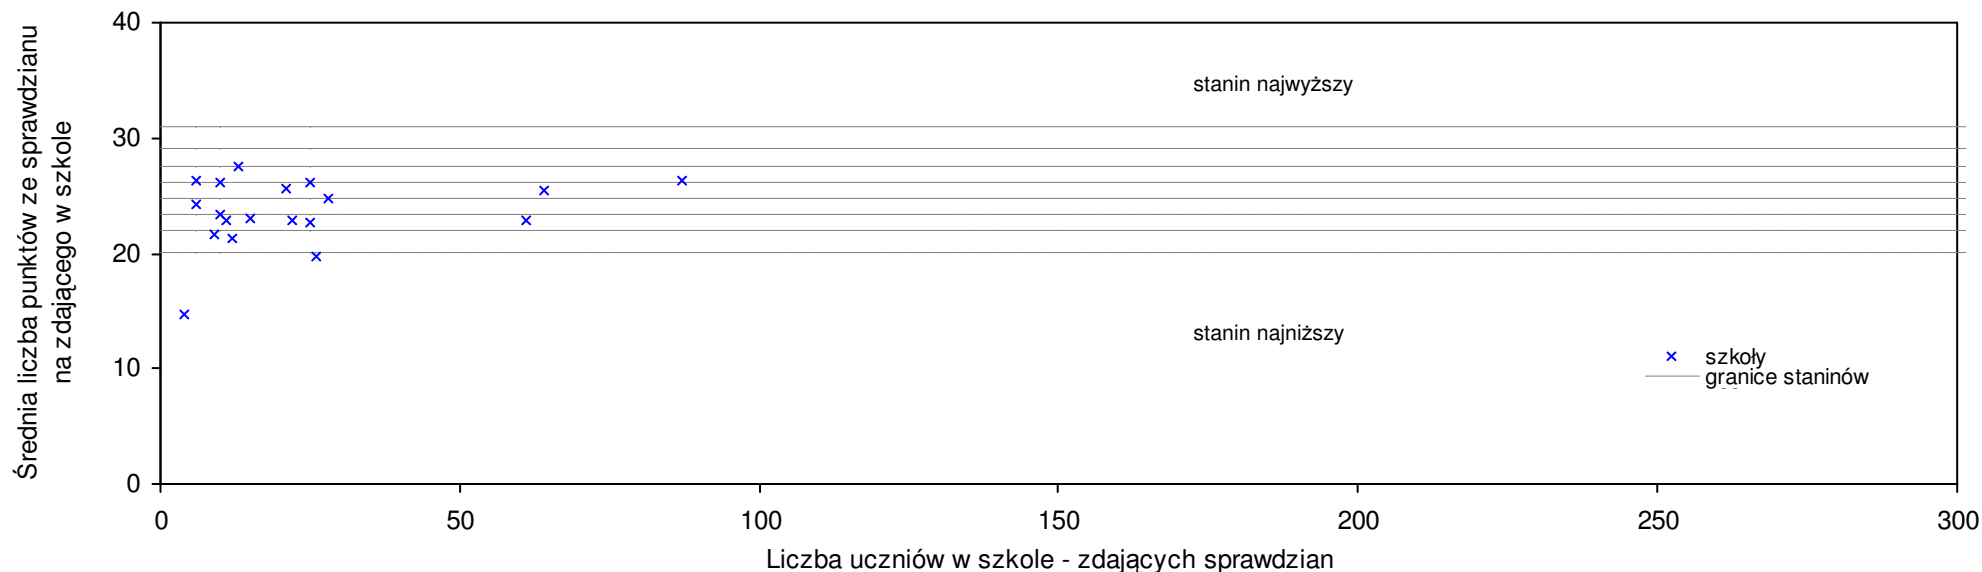

pow. pińczowski

Średnie wyniki szkół na ucznia a liczba zdających sprawdzian w szkole - dla pow. pińczowskiego

S|Po: 24,3   S|Wo: 25,7   P|Wo: -5,4%   S|Ko: 25,8   P|Kh: -5,8%

Nazwa szkoły	Dane ze sprawdzianu końcowego za rok 2008						Staniny szkół wg lat					
	SSo	LZ	S|Ko	S|Wo	S|Po	S|Go	08	07	06	05	04	
	1 Szkoła Podstawowa im. Marii Konopnickiej w Dzierżąni	27,6	13	7,0%	7,4%	13,6%	13,6%	7	4	6	7	5
2 Szkoła Podstawowa nr 1 im. Juliusza Topolnickiego w Pińczowie	26,3	87	1,9%	2,3%	8,2%	8,7%	6	3	5	4	3	
3 Samorządowa Szkoła Podstawowa w Sędowicach	26,3	6	1,9%	2,3%	8,2%	15,4%	6	5	2	4	7	
4 Szkoła Podstawowa w Brześciu	26,2	10	1,6%	1,9%	7,8%	8,3%	6	6	3	2	4	
5 Szkoła Podstawowa w Zespole Placówek Oświatowych w Złotej	26,1	25	1,2%	1,6%	7,4%	5,7%	5	3	4	2	2	
6 Samorządowa Szkoła Podstawowa w Zespole Placówek Oświatowych w Górach	25,6	21	-0,8%	-0,4%	5,3%	12,3%	5	8	2	3	5	
7 Szkoła Podstawowa w Zespole Placówek Oświatowych w Kijach	25,4	64	-1,6%	-1,2%	4,5%	0,0%	5	4	4	6	4	
8 Szkoła Podstawowa w Zespole Placówek Oświatowych Gackach -	24,8	28	-3,9%	-3,5%	2,1%	2,5%	5	5	3	3	2	
9 Szkoła Podstawowa w Stępanicach	24,3	6	-5,8%	-5,4%	0,0%	0,0%	4	1	2	4	3	
10 Szkoła Podstawowa w Chrobrzu	23,4	10	-9,3%	-8,9%	-3,7%	-5,3%	4	2	4	3	6	
11 Szkoła Podstawowa w Bogucicach	23,1	15	-10,5%	-10,1%	-4,9%	-4,5%	3	2	2	5	6	
12 Szkoła Podstawowa nr 2 w Pińczowie	22,8	61	-11,6%	-11,3%	-6,2%	-5,8%	3	6	4	6	7