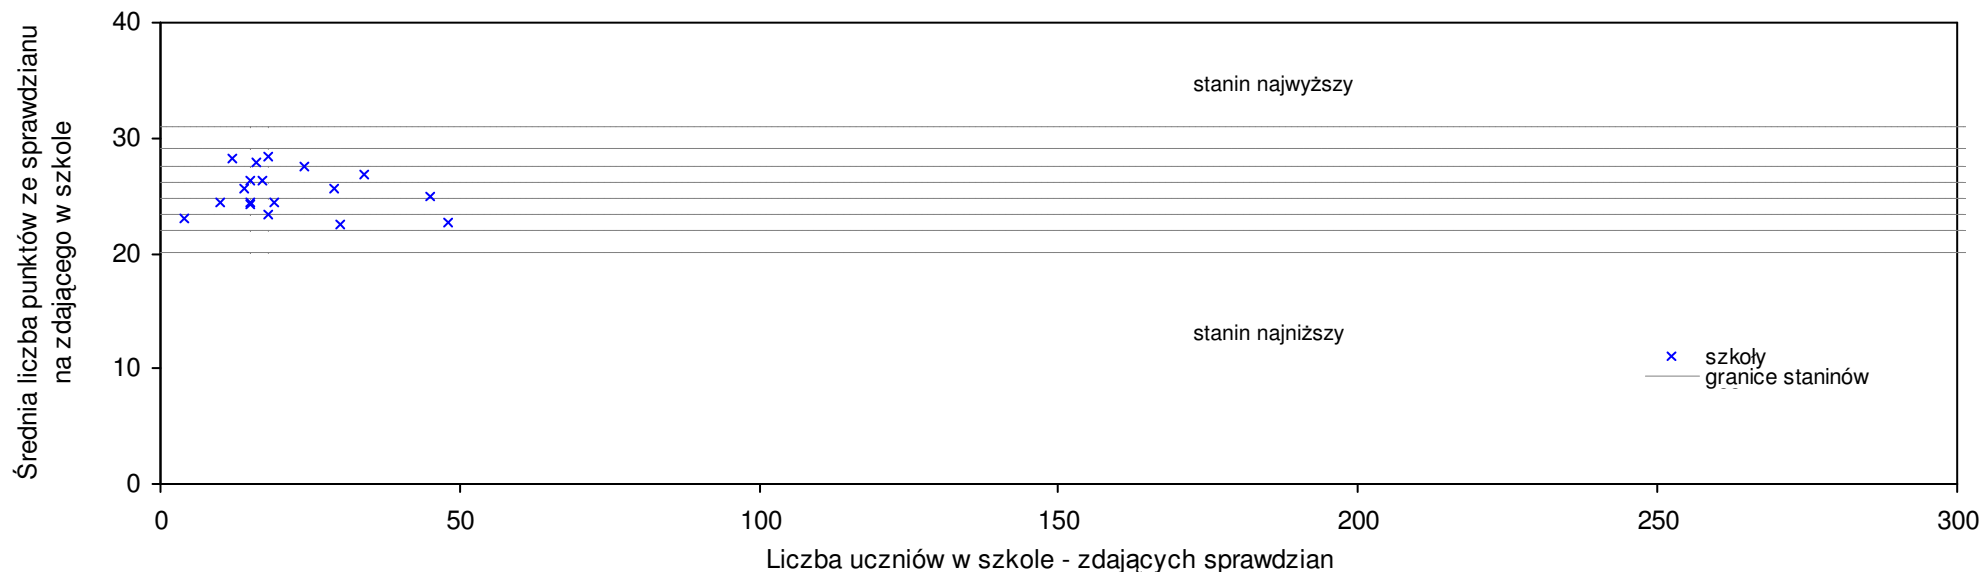

pow. kazimierski

Średnie wyniki szkół na ucznia a liczba zdających sprawdzian w szkole - dla pow. kazimierskiego

S|Po: 25,2 S|Wo: 25,7 P|Wo: -1,9% S|Ko: 25,8 P|Kh: -2,3%

Nazwa szkoły	Dane ze sprawdzianu końcowego za rok 2008						Staniny szkół wg lat				
	SSo	LZ	S|Ko	S|Wo	S|Po	S|Go	08	07	06	05	04
1 Samorządowa Szkoła Podstawowa im. ks. Władysława Łatosa w Kamieńczycach	28,4	18	10,1%	10,5%	12,7%	10,5%	7	8	6	6	8
2 Samorządowa Szkoła Podstawowa im. Antoniego Mietniowskiego w Zięblichach	28,3	12	9,7%	10,1%	12,3%	10,1%	7	4	1	2	3
3 Samorządowa Szkoła Podstawowa im. Tadeusza Kościuszki w Cudzynowicach	27,9	16	8,1%	8,6%	10,7%	8,6%	7	6	5	4	5
4 Szkoła Podstawowa im. Leona Wójcickiego w Sokolinie	27,5	24	6,6%	7,0%	9,1%	5,0%	6	6	5	6	6
5 Samorządowa Szkoła Podstawowa nr 3 im. Jana Pawła II w Kazimierzy Wielkiej	26,8	34	3,9%	4,3%	6,3%	4,3%	6	3	4	5	4
6 Samorządowa Szkoła Podstawowa im. gen. Franciszka Kamińskiego w Bejskach	26,3	17	1,9%	2,3%	4,4%	3,1%	6	5	6	4	5
7 Szkoła Podstawowa im. Mikołaja Reja w Zespole Szkół w Topoli	26,3	15	1,9%	2,3%	4,4%	11,4%	6	5	5	2	4
8 Szkoła Podstawowa w Czarnocinie	25,7	29	-0,4%	0,0%	2,0%	-1,9%	5	6	5	2	6
9 Samorządowa Szkoła Podstawowa im. Edwarda Haruzy w Dobiesławicach	25,6	14	-0,8%	-0,4%	1,6%	0,4%	5	5	3	4	3
10 Samorządowa Szkoła Podstawowa nr 1 w Kazimierzy Wielkiej	25,0	45	-3,1%	-2,7%	-0,8%	-2,7%	5	6	5	5	4
11 Samorządowa Szkoła Podstawowa w Morawiankach	24,5	15	-5,0%	-4,7%	-2,8%	-3,9%	4	7	3	7	7
12 Publiczna Szkoła Podstawowa im. Jana Pszczoły "Wojnara" w Krzczonowie	24,4	19	-5,4%	-5,1%	-3,2%	2,1%	4	1	3	6	4