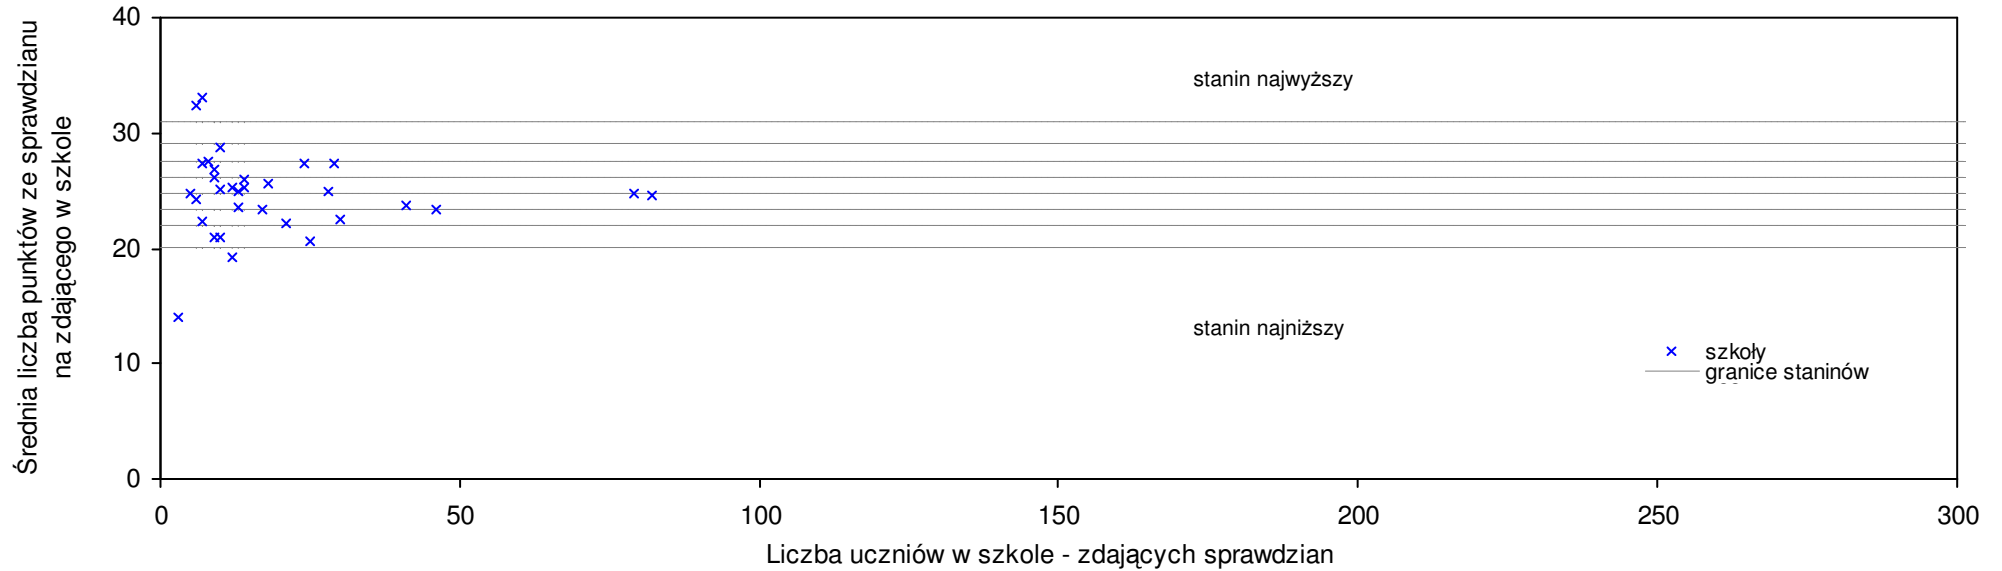

pow. opatowski

Średnie wyniki szkół na ucznia a liczba zdających sprawdzian w szkole - dla pow. opatowskiego

S|Po: 24,5   S|Wo: 25,7   P|Wo: -4,7%   S|Ko: 25,8   P|Kh: -5,0%

Nazwa szkoły	Dane ze sprawdzianu końcowego za rok 2008						Staniny szkół wg lat				
	S|So	LZ	S|Ko	S|Wo	S|Po	S|Go	08	07	06	05	04
1 Szkoła Podstawowa w Czekarzewicach	33,1	7	28,3%	28,8%	35,1%	44,5%	9	4	3	3	1
2 Szkoła Podstawowa im. Jana Pawła II w Kobylanach	32,3	6	25,2%	25,7%	31,8%	30,8%	9	7	4	4	5
3 Szkoła Podstawowa w Biskupicach w Zespole Szkół w Sadowiu	28,8	10	11,6%	12,1%	17,6%	10,8%	7	6	8	7	8
4 Szkoła Podstawowa w Brzeziu	27,5	8	6,6%	7,0%	12,2%	11,3%	6	4		8	4
5 Publiczna Szkoła Podstawowa w Iwaniskach	27,3	29	5,8%	6,2%	11,4%	4,2%	6	2	2	4	5
6 Publiczna Szkoła Podstawowa w Baćkowicach	27,3	24	5,8%	6,2%	11,4%	6,2%	6	5	5	4	6
7 Publiczna Szkoła Podstawowa w Wygietzowie	27,3	7	5,8%	6,2%	11,4%	4,2%	6	5	4	3	3
8 Publiczna Szkoła Podstawowa w Gierczycach	26,8	9	3,9%	4,3%	9,4%	8,9%	6	4	3	6	8
9 Publiczna Szkoła Podstawowa w Stodolach	26,2	9	1,6%	1,9%	6,9%	6,5%	6	3	5	8	6
10 Szkoła Podstawowa w Publicznym Zespole Szkoły i Przedszkola w Lasocinie	25,9	14	0,4%	0,8%	5,7%	7,5%	5	4	3	4	2
11 Publiczna Szkoła Podstawowa w Ujeździe	25,6	18	-0,8%	-0,4%	4,5%	-2,3%	5	2	9	1	1
12 Publiczna Szkoła Podstawowa w Piórkowie	25,3	14	-1,9%	-1,6%	3,3%	-1,6%	5	5	3	2	7