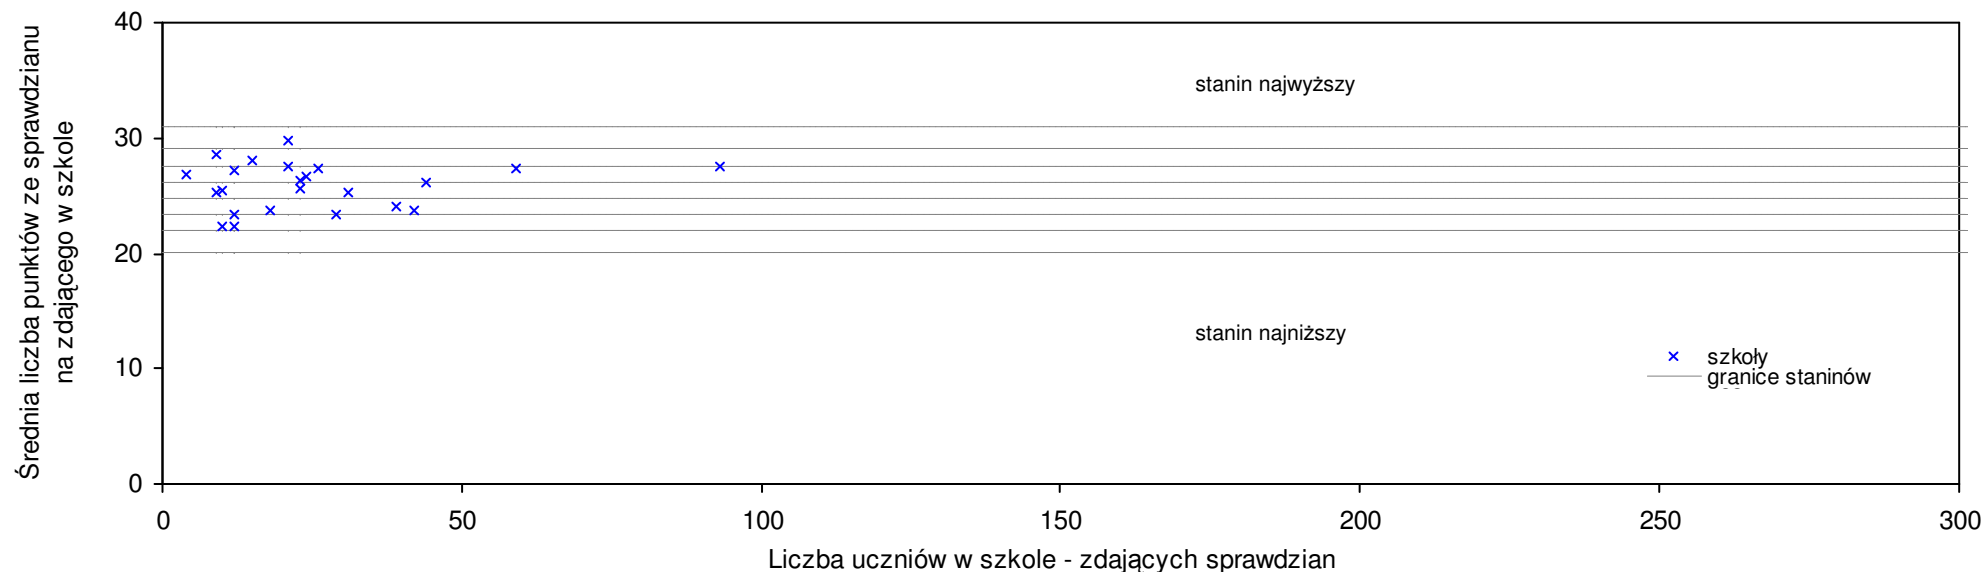

pow. włoszczowski

Średnie wyniki szkół na ucznia a liczba zdających sprawdzian w szkole - dla pow. włoszczowskiego

S|Po: 26 S|Wo: 25,7 P|Wo: 1,2% S|Ko: 25,8 P|Kh: 0,8%

Nazwa szkoły	Dane ze sprawdzianu końcowego za rok 2008						Staniny szkół wg lat				
	S|So	LZ	S|Ko	S|Wo	S|Po	S|Go	08	07	06	05	04
1 Szkoła Podstawowa im. Wincentego Przybyszewskiego w Bebelnie	29,7	21	15,1%	15,6%	14,2%	10,4%	8	8	7	4	5
2 Szkoła Podstawowa im. Jana Pawła II w Czostkowie	28,6	9	10,9%	11,3%	10,0%	12,6%	7	6	4	5	7
3 Szkoła Podstawowa w Zespole Przedszkolno-Szkolnym w Komornikach	28,1	15	8,9%	9,3%	8,1%	8,5%	7	5	4	4	6
4 Szkoła Podstawowa w Mieczynie	27,6	21	7,0%	7,4%	6,2%	8,7%	7	6	7	7	5
5 Szkoła Podstawowa nr 1 im. Józefa Piłsudskiego w Zespole Placówek Oświatowych nr 1 we Włoszczowiej	27,5	93	6,6%	7,0%	5,8%	2,2%	6	6	6	6	8
6 Szkoła Podstawowa nr 2 im. Partyzantów Ziemi Włoszczowskiej w Zespole Placówek Oświatowych nr 2 we Włoszczowie	27,3	59	5,8%	6,2%	5,0%	1,5%	6	6	7	7	6
7 Szkoła Podstawowa w Zespole Przedszkolno-Szkolnym w Kluczewsku	27,3	26	5,8%	6,2%	5,0%	5,4%	6	5	6	6	6
8 Szkoła Podstawowa im. Stefana Czarnieckiego w Czarnicy	27,1	12	5,0%	5,4%	4,2%	0,7%	6	7	5	1	8
9 Szkoła Podstawowa w Woli Wiśniowej	26,8	4	3,9%	4,3%	3,1%	-0,4%	6	7	3	6	8
10 Szkoła Podstawowa im. Henryka Sienkiewicza w Zespole Placówek Oświatowych w Koniecznie	26,7	24	3,5%	3,9%	2,7%	-0,7%	6	5	6	7	5
11 Publiczna Szkoła Podstawowa w Moskorzewie	26,4	23	2,3%	2,7%	1,5%	1,1%	6	4	4	2	7