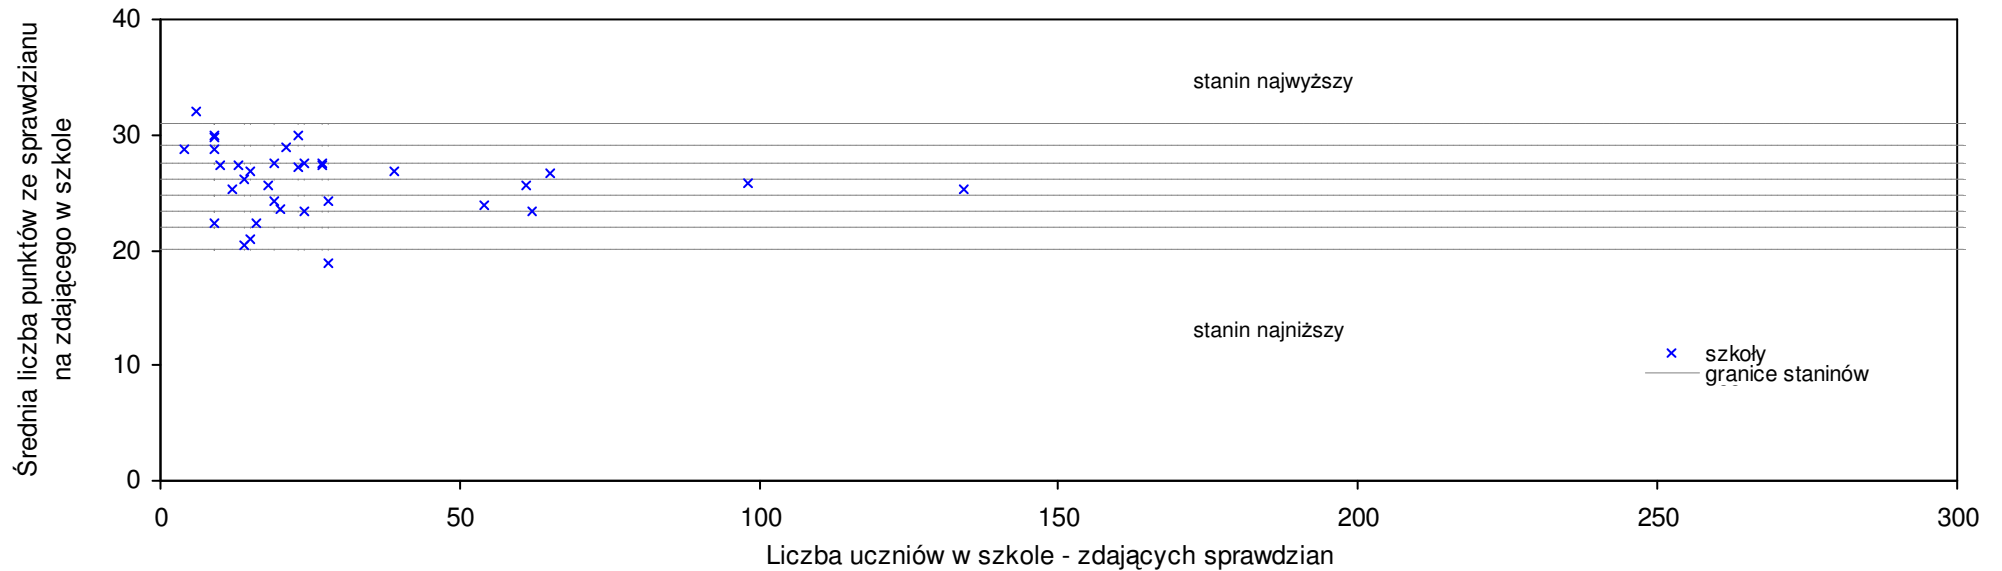

Wyniki ze sprawdzianu końcowego w szkołach podstawowych województwa świętokrzyskiego - za rok 2008

36	Szkoła Podstawowa w Tychowie Starym	23,8	16	-7,8%	-7,4%	-7,0%	-7,4%	4	6	8	6	5
37	Szkoła Podstawowa im. Bohaterów Powstania Styczniowego w Zespole Placówek Oświatowych w Wąchocku	23,7	41	-8,1%	-7,8%	-7,4%	-3,3%	4	5	4	5	5
38	Szkoła Podstawowa nr 13 im. Kornela Makuszyńskiego w Starachowicach	23,6	118	-8,5%	-8,2%	-7,8%	-7,5%	4	4	4	4	6
39	Szkoła Podstawowa w Zespole Szkół w Rzepinie	23,6	21	-8,5%	-8,2%	-7,8%	-7,8%	4	3	3	5	5
40	Szkoła Podstawowa im. Jana Pawła II w Pawłowie	23,2	34	-10,1%	-9,7%	-9,4%	-9,4%	3	4	6	2	4
41	Publiczna Szkoła Podstawowa "Mała Szkoła" w Rudniku	23,1	8	-10,5%	-10,1%	-9,8%	-13,2%	3	6	4	8	
42	Szkoła Podstawowa w Chybicach	22,3	26	-13,6%	-13,2%	-12,9%	-12,9%	3	5	4	4	5

pow. staszowski

Średnie wyniki szkół na ucznia a liczba zdających sprawdzian w szkole - dla pow. staszowskiego

SPo: 25,5 SWo: 25,7 P|Wo: -0,8% SKo: 25,8 P|Kh: -1,2%

Nazwa szkoły	Dane ze sprawdzianu końcowego za rok 2008					Staniny szkół wg lat					
	SSo	LZ	S|Ko	S|Wo	S|Po	S|Go	08	07	06	05	04