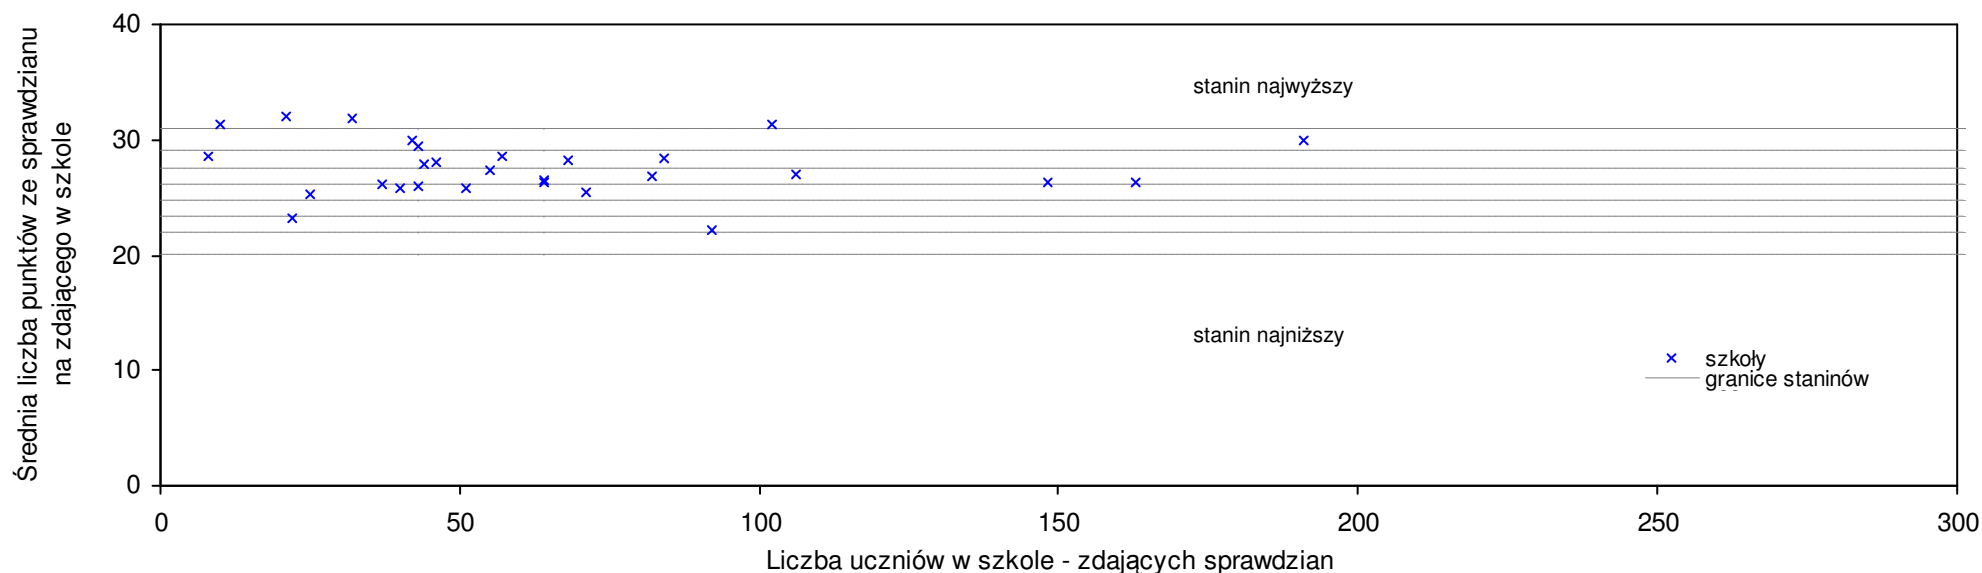

Wyniki ze sprawdzianu końcowego w szkołach podstawowych województwa świętokrzyskiego - za rok 2008

13 Szkoła Podstawowa w Stradowie	24,4	10	-5,4%	-5,1%	-3,2%	-6,9%	4	5	9	8	8
14 Samorządowa Szkoła Podstawowa w Gorzkowie	24,3	15	-5,8%	-5,4%	-3,6%	-5,4%	4	1	1	2	5
15 Szkoła Podstawowa w Opatowcu	23,3	18	-9,7%	-9,3%	-7,5%	-2,5%	3	3	4	2	2
16 Samorządowa Szkoła Podstawowa w Sieradzicach	23,0	4	-10,9%	-10,5%	-8,7%	-10,5%	3	3	1	7	4
17 Publiczna Szkoła Podstawowa im. Stanisława ze Skalbmierza w Skalbmierzu	22,7	48	-12,0%	-11,7%	-9,9%	-3,8%	3	2	3	3	3
18 Samorządowa Szkoła Podstawowa w Wielgusie	22,5	30	-12,8%	-12,5%	-10,7%	-12,5%	3	5	2	2	6

Kielce

Średnie wyniki szkół na ucznia a liczba zdających sprawdzian w szkole - dla m. Kielce

SPo: 27,4 SWo: 25,7 P|Wo: 6,6% SKo: 25,8 P|Kh: 6,2%

Nazwa szkoły	Dane ze sprawdzianu końcowego za rok 2008						Staniny szkół wg lat				
	SSo	LZ	S|Ko	S|Wo	S|Po	S|Go	08	07	06	05	04
1 Prywatna Szkoła Podstawowa nr 2 w Kielcach	32,0	21	24,0%	24,5%	16,8%	16,8%	9	9			
2 Katolicka Szkoła Podstawowa w Zespole Szkół Katolickich Diecezji Kieleckiej w Kielcach	31,9	32	23,6%	24,1%	16,4%	16,4%	9	9	7	9	9
3 I Społeczna Szkoła Podstawowa w Zespole Szkół Społecznych ŚSTO w Kielcach	31,4	10	21,7%	22,2%	14,6%	14,6%	9	9	9	9	9
4 Szkoła Podstawowa nr 28 im. 4 Pułku Piechoty "Czwartaków" w Kielcach	31,3	102	21,3%	21,8%	14,2%	14,2%	9	7	7	7	8
5 Szkoła Podstawowa nr 25 im. Kornela Makuszyńskiego w Kielcach	30,0	191	16,3%	16,7%	9,5%	9,5%	8	7	8	6	6
6 Szkoła Podstawowa nr 9 im. Adolfa Dygasińskiego w Zespole Szkół Ogólnokształcących nr 26 w Kielcach	29,9	42	15,9%	16,3%	9,1%	9,1%	8	8	5	7	8