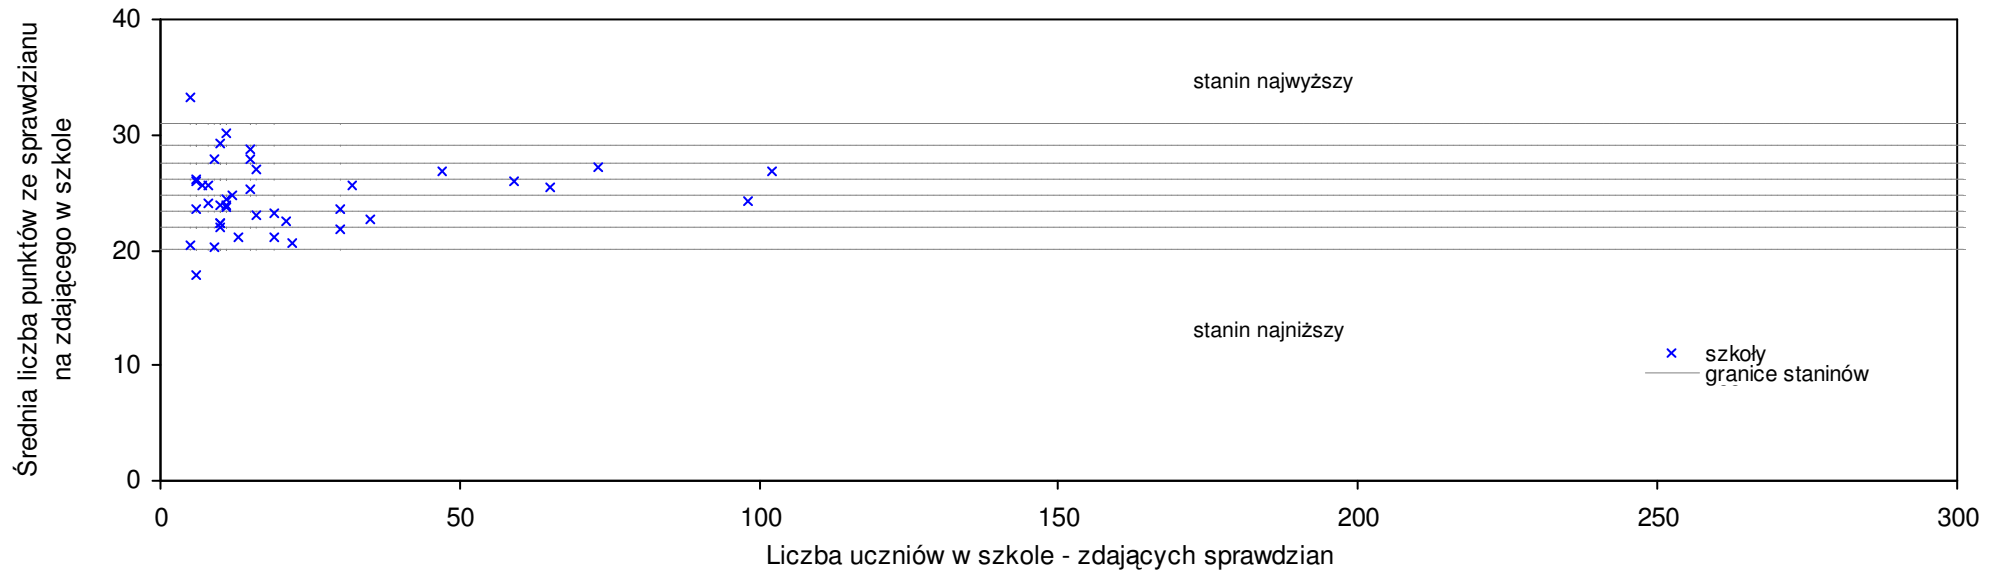

Wyniki ze sprawdzianu końcowego w szkołach podstawowych województwa świętokrzyskiego - za rok 2008

13 Szkoła Podstawowa w Kozubowie	22,8	22	-11,6%	-11,3%	-6,2%	-5,8%	3	3	1	3	4
14 Szkoła Podstawowa im. Jana Jasińskiego w Miernowie	22,8	11	-11,6%	-11,3%	-6,2%	-7,7%	3	6	7	7	5
15 Szkoła Podstawowa im. Tadeusza Kościuszki w Zespole Szkół w Działoszycach	22,6	25	-12,4%	-12,1%	-7,0%	-7,0%	3	5	1	1	2
16 Szkoła Podstawowa w Zespole Placówek Oświatowych w Zagości	21,7	9	-15,9%	-15,6%	-10,7%	-10,3%	2	6	2	6	1
17 Szkoła Podstawowa w Młodzawach	21,3	12	-17,4%	-17,1%	-12,3%	-12,0%	2	5	5	4	6
18 Samorządowa Szkoła Podstawowa w Zespole Placówek Oświatowych w Michałowie	19,8	26	-23,3%	-23,0%	-18,5%	-13,2%	1	4	2	2	5
19 Szkoła Podstawowa w Schronisku dla Nieletnich w Gackach	14,8	4	-42,6%	-42,4%	-39,1%	-38,8%	1	1	1		

pow. sandomierski

Średnie wyniki szkół na ucznia a liczba zdających sprawdzian w szkole - dla pow. sandomierskiego

SPo: 25 SWo: 25,7 P|Wo: -2,7% SKo: 25,8 P|Kh: -3,1%

Nazwa szkoły

Dane ze sprawdzianu końcowego za rok 2008

Staniny szkół
wg lat

SSo LZ S|Ko S|Wo S|Po S|Go 08 07 06 05 04