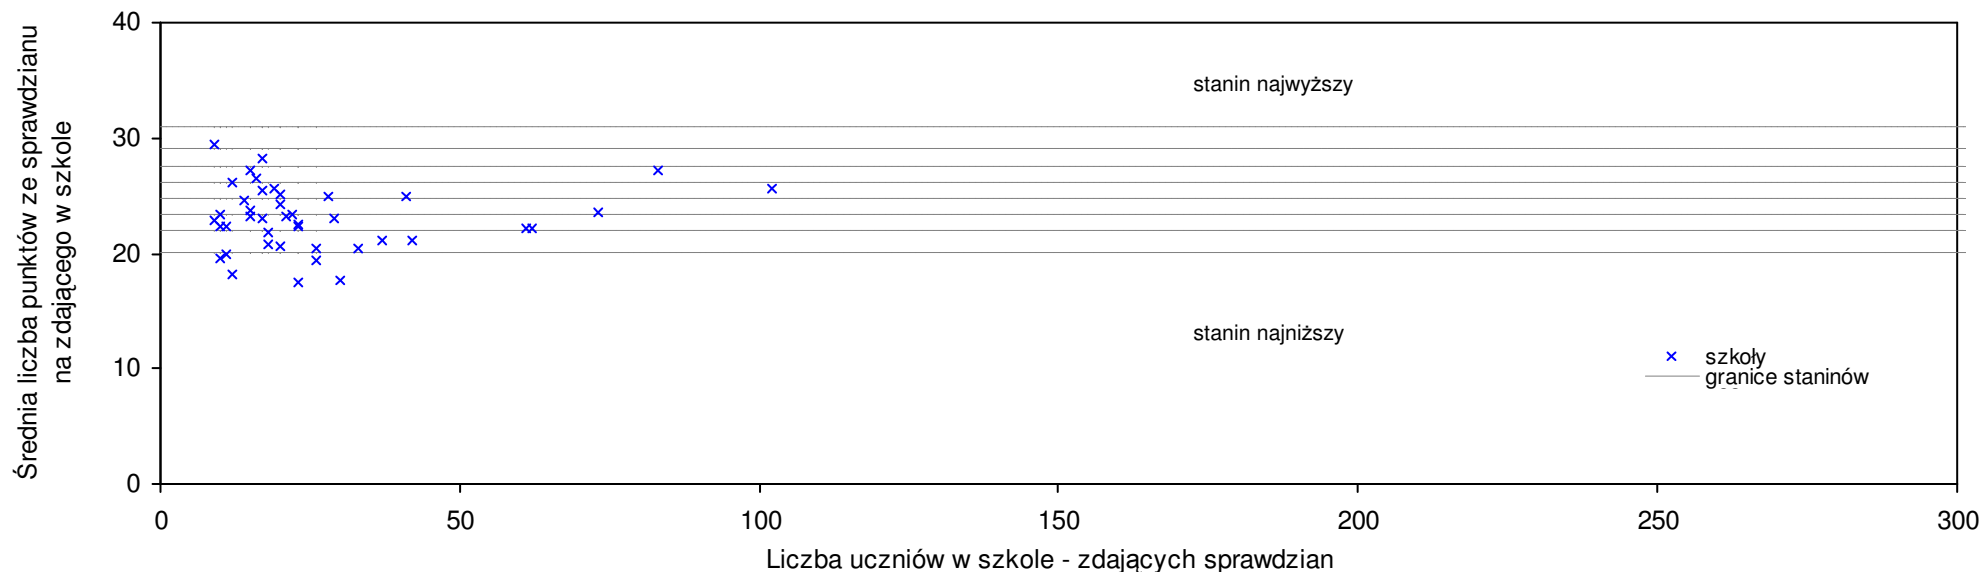

pow. słupski

Średnie wyniki szkół na ucznia a liczba zdających sprawdzian w szkole - dla pow. słupskiego

S|Po: 23,2 S|Wo: 25,4 P|Wo: -8,7% SKo: 25,8 P|Kh: -10,1%

Nazwa szkoły	Dane ze sprawdzianu końcowego za rok 2008						Staniny szkół wg lat				
	S|So	LZ	S|Ko	S|Wo	S|Po	S|Go	08	07	06	05	04
1 Szkoła Podstawowa w Wytownie	29,4	9	14,0%	15,7%	26,7%	21,5%	8	2	2	5	7
2 Szkoła Podstawowa w Zespole Szkół w Redzikowie	28,3	17	9,7%	11,4%	22,0%	14,6%	7	6	4	3	4
3 Szkoła Podstawowa nr 1 im. kpt. Leonida Teligi w Ustce	27,1	83	5,0%	6,7%	16,8%	3,0%	6	6	6	7	5
4 Szkoła Podstawowa w Zespole Szkół w Siemianicach	27,1	15	5,0%	6,7%	16,8%	9,7%	6	2	2	6	4
5 Szkoła Podstawowa im. Książąt Pomorskich w Słonowicach	26,5	16	2,7%	4,3%	14,2%	16,2%	6	3	3	5	1
6 Szkoła Podstawowa im. ks. Stanisława Augustyńczyka w Zespole Szkół w Korzybiu	26,1	12	1,2%	2,8%	12,5%	19,7%	5	5	5	5	4
7 Szkoła Podstawowa nr 2 im. kmdr. Bolesława Romanowskiego w Ustce	25,7	102	-0,4%	1,2%	10,8%	-2,3%	5	6	5	7	5
8 Szkoła Podstawowa im. Henryka Sienkiewicza w Głobinie	25,7	19	-0,4%	1,2%	10,8%	4,0%	5	3	5	5	2
9 Szkoła Podstawowa im. gen. Stefana Roweckiego "Grota" we Wrześciu	25,4	17	-1,6%	0,0%	9,5%	2,8%	5	2	5	5	6
10 Szkoła Podstawowa im. Leopolda Staffa we Włynkówku	25,1	20	-2,7%	-1,2%	8,2%	1,6%	5	4	3	8	3
11 Szkoła Podstawowa im. Jana Pawła II w Zespole Szkół w Damnicy	24,9	41	-3,5%	-2,0%	7,3%	13,7%	5	5	4	6	4
12 Szkoła Podstawowa im. Wincentego Witosa w Bierkowie	24,9	28	-3,5%	-2,0%	7,3%	0,8%	5	8	5	4	5