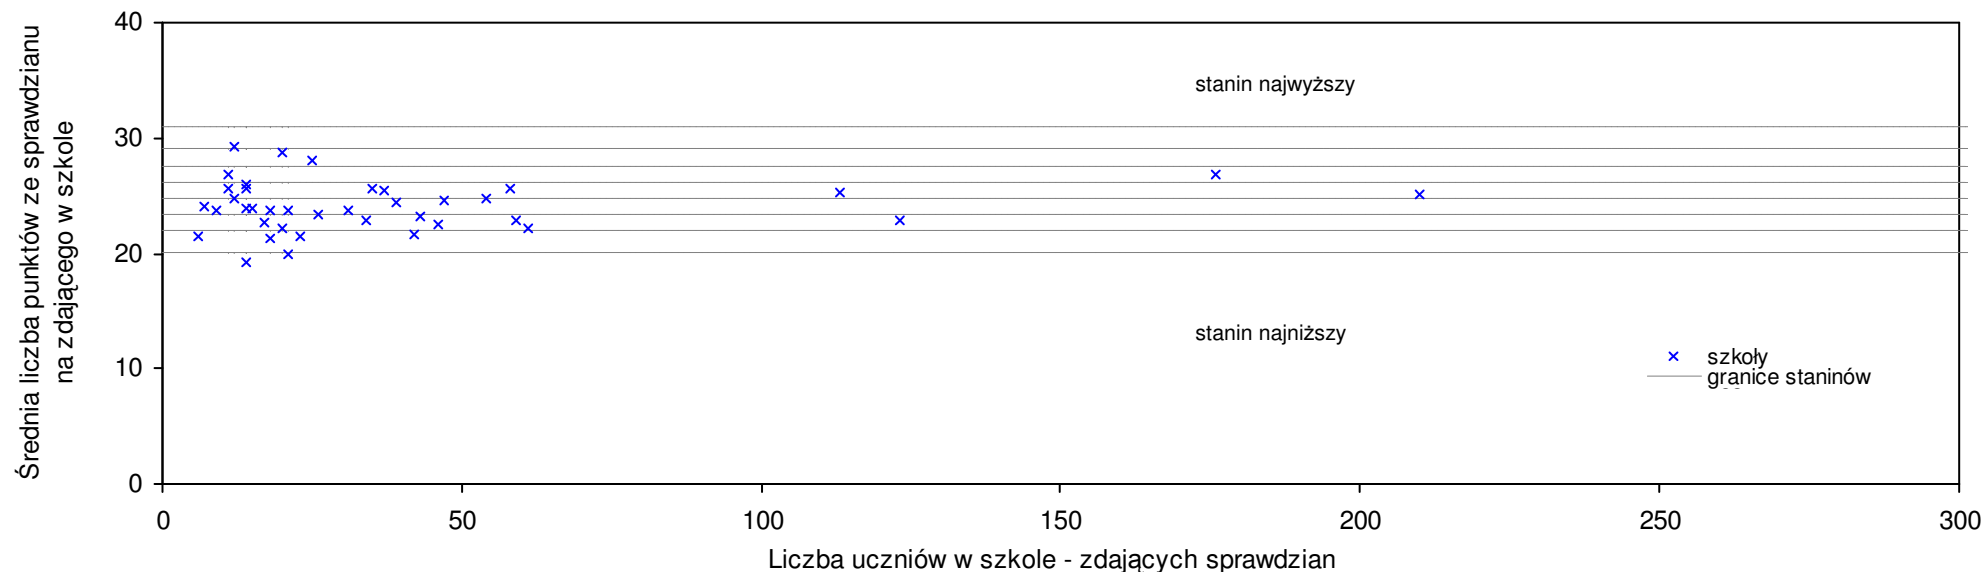

pow. starogardzki

Średnie wyniki szkół na ucznia a liczba zdających sprawdzian w szkole - dla pow. starogardzkiego

SPO: 24,4 SWo: 25,4 P|Wo: -3,9% SKo: 25,8 P|Kh: -5,4%

Nazwa szkoły	Dane ze sprawdzianu końcowego za rok 2008						Staniny szkół wg lat				
	SSo	LZ	S|Ko	S|Wo	S|Po	S|Go	08	07	06	05	04
1 Publiczna Szkoła Podstawowa w Wielkim Bukowcu	29,3	12	13,6%	15,4%	20,1%	13,6%	8	7	4	6	4
2 Publiczna Szkoła Podstawowa im. Kornela Makuszyńskiego w Zespole Szkół Publicznych w Suminie	28,7	20	11,2%	13,0%	17,6%	14,3%	7	7	5	6	7
3 Publiczna Szkoła Podstawowa im. Jana Brzechwy w Zespole Szkół Publicznych w Jabłowie	28,1	25	8,9%	10,6%	15,2%	12,0%	7	1	4	2	2
4 Publiczna Szkoła Podstawowa nr 1 im. Henryka Sienkiewicza w Starogardzie Gdańskim	26,8	176	3,9%	5,5%	9,8%	5,5%	6	6	4	4	5
5 Publiczna Szkoła Podstawowa im. gen. Józefa Wybickiego w Trzcińsku	26,8	11	3,9%	5,5%	9,8%	6,8%	6	7	6	7	9
6 Publiczna Szkoła Podstawowa w Mirotkach	25,9	14	0,4%	2,0%	6,1%	0,4%	5	5	2	1	3
7 Publiczna Szkoła Podstawowa im. Wincentego Kwaśniewskiego w Zblewie	25,7	35	-0,4%	1,2%	5,3%	10,3%	5	6	2	4	3
8 Publiczna Szkoła Podstawowa w Zespole Szkół Publicznych w Bytoni	25,7	11	-0,4%	1,2%	5,3%	10,3%	5	5	3	2	4
9 Publiczna Szkoła Podstawowa nr 6 im. Jana Pawła II w Zespole Szkół w Starogardzie Gdańskim	25,6	58	-0,8%	0,8%	4,9%	0,8%	5	5	6	7	5
10 Publiczna Szkoła Podstawowa w Kopytkowie	25,6	14	-0,8%	0,8%	4,9%	6,2%	5	5	4	2	4
11 Publiczna Szkoła Podstawowa w Smętowie Granicznym	25,4	37	-1,6%	0,0%	4,1%	5,4%	5	6	7	7	7
12 Publiczna Szkoła Podstawowa nr 3 im. Władysława Broniewskiego w Starogardzie Gdańskim	25,3	113	-1,9%	-0,4%	3,7%	-0,4%	5	6	4	6	5