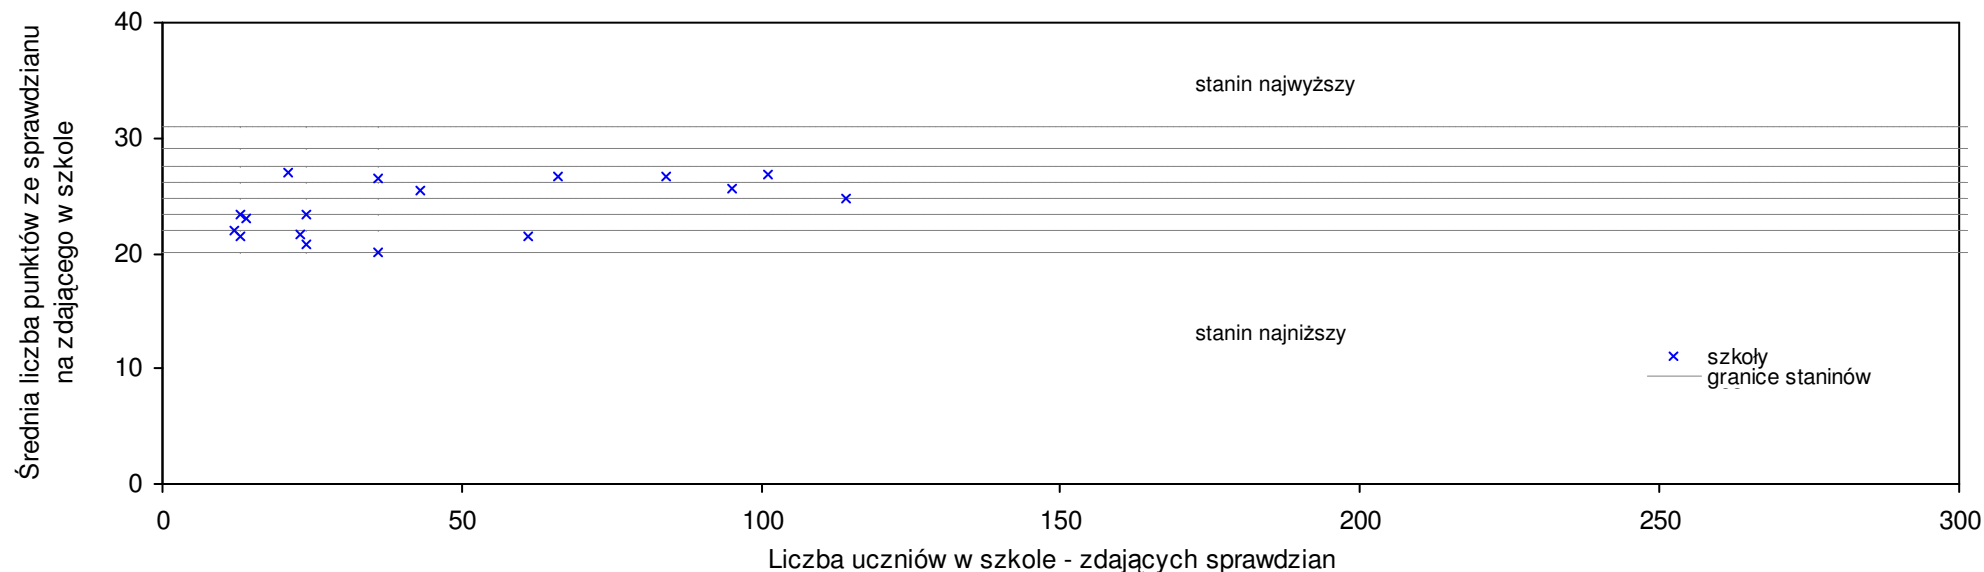

pow. malborski

Średnie wyniki szkół na ucznia a liczba zdających sprawdzian w szkole - dla pow. malborskiego

SPO: 24,8 SWo: 25,4 P|Wo: -2,4% SKo: 25,8 P|Kh: -3,9%

Nazwa szkoły	Dane ze sprawdzianu końcowego za rok 2008						Staniny szkół wg lat				
	SSo	LZ	S|Ko	S|Wo	S|Po	S|Go	08	07	06	05	04
1 Szkoła Podstawowa w Kończewicach	27,0	21	4,7%	6,3%	8,9%	11,6%	6	6	7	5	3
2 Szkoła Podstawowa nr 5 z Oddziałami Integracyjnymi im. UNICEF w Malborku	26,9	101	4,3%	5,9%	8,5%	3,5%	6	7	6	5	6
3 Szkoła Podstawowa nr 8 im. Mikołaja Kopernika w Malborku	26,7	84	3,5%	5,1%	7,7%	2,7%	6	5	5	6	6
4 Szkoła Podstawowa nr 2 im. Ignacego Krasickiego w Malborku	26,6	66	3,1%	4,7%	7,3%	2,3%	6	5	5	6	6
5 Szkoła Podstawowa nr 6 im. Jana Kochanowskiego w Zespole Szkół nr 1 w Malborku	26,5	36	2,7%	4,3%	6,9%	1,9%	6	2	3	5	5
6 Szkoła Podstawowa im. Wincentego Pola w Nowym Stawie	25,6	95	-0,8%	0,8%	3,2%	2,0%	5	3	3	5	3
7 Szkoła Podstawowa nr 3 im. 2 Pułku Nocnych Bombowców "Kraków" w Malborku	25,4	43	-1,6%	0,0%	2,4%	-2,3%	5	4	4	4	6
8 Szkoła Podstawowa nr 9 im. Kazimierza Jagiellończyka w Malborku	24,8	114	-3,9%	-2,4%	0,0%	-4,6%	5	4	5	5	5
9 Szkoła Podstawowa im. Adama Gajewskiego w Świerkach	23,3	24	-9,7%	-8,3%	-6,0%	-7,2%	3	3	5	3	5
10 Szkoła Podstawowa w Lasowicach Wielkich	23,3	13	-9,7%	-8,3%	-6,0%	4,0%	3	1	1	3	4
11 Szkoła Podstawowa im. Edyty Czeskówny w Zespole Szkół w Szymankowie	23,0	14	-10,9%	-9,4%	-7,3%	10,0%	3	1	1	3	4
12 Specjalna Szkoła Podstawowa nr 11 w Malborku	22,0	12	-14,7%	-13,4%	-11,3%	-15,4%	3	1	1	1	1