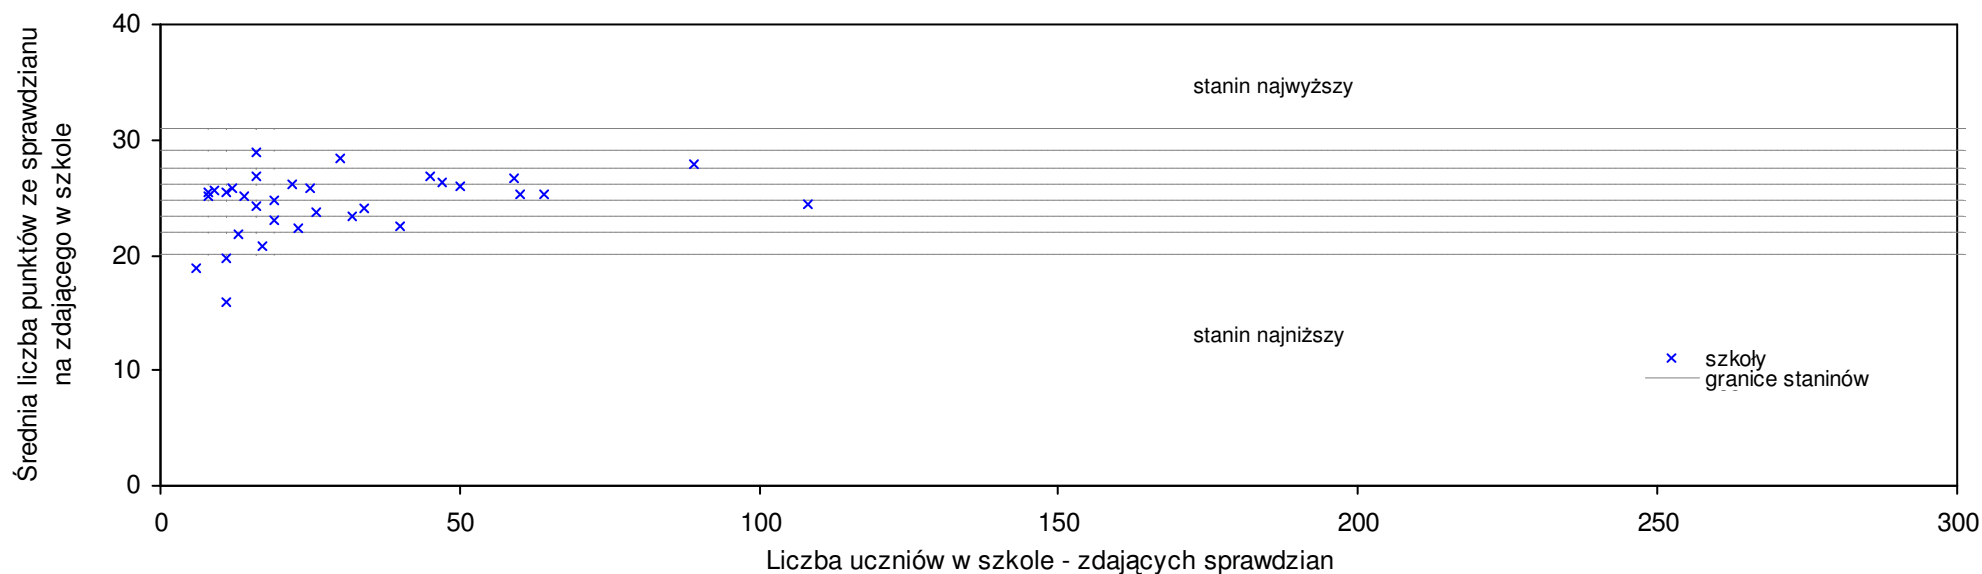

Wyniki ze sprawdzianu końcowego w szkołach podstawowych województwa pomorskiego - za rok 2008

8 Szkoła Podstawowa w Zespole Szkół w Krynicy Morskiej	24,4	16	-5,4%	-3,9%	0,4%	0,0%	4	5	6	5	7
9 Szkoła Podstawowa w Zespole Szkolno-Przedszkolny w Nowej Cerkwi	24,2	23	-6,2%	-4,7%	-0,4%	1,3%	4	1	3	5	5
10 Szkoła Podstawowa nr 1 im. Janusza Korczaka w Nowym Dworze Gdańskim	23,9	79	-7,4%	-5,9%	-1,6%	0,0%	4	3	2	4	3
11 Szkoła Podstawowa w Zespole Szkolno-Przedszkolnym w Nowej Cerkwi	23,5	22	-8,9%	-7,5%	-3,3%	-1,7%	4	1	2	3	4
12 Szkoła Podstawowa nr 2 w Nowym Dworze Gdańskim	23,3	78	-9,7%	-8,3%	-4,1%	-2,5%	3	4	3	4	5
13 Szkoła Podstawowa w Zespole Szkolno-Przedszkolnym w Marzęcinie	22,5	21	-12,8%	-11,4%	-7,4%	-5,9%	3	2	4	3	2
14 Szkoła Podstawowa w Lubieszewie	21,0	12	-18,6%	-17,3%	-13,6%	-12,1%	2	3	2	4	4
15 Szkoła Podstawowa w Zespole Szkół w Tujsku	19,5	16	-24,4%	-23,2%	-19,8%	-22,3%	1				

pow. pucki

Średnie wyniki szkół na ucznia a liczba zdających sprawdzian w szkole - dla pow. puckiego

SPo: 25,1   SWo: 25,4   P|Wo: -1,2%   SKo: 25,8   P|Kh: -2,7%

Nazwa szkoły	Dane ze sprawdzianu końcowego za rok 2008					Staniny szkół wg lat					
	SSo	LZ	S|Ko	S|Wo	S|Po	S|Go	08	07	06	05	04