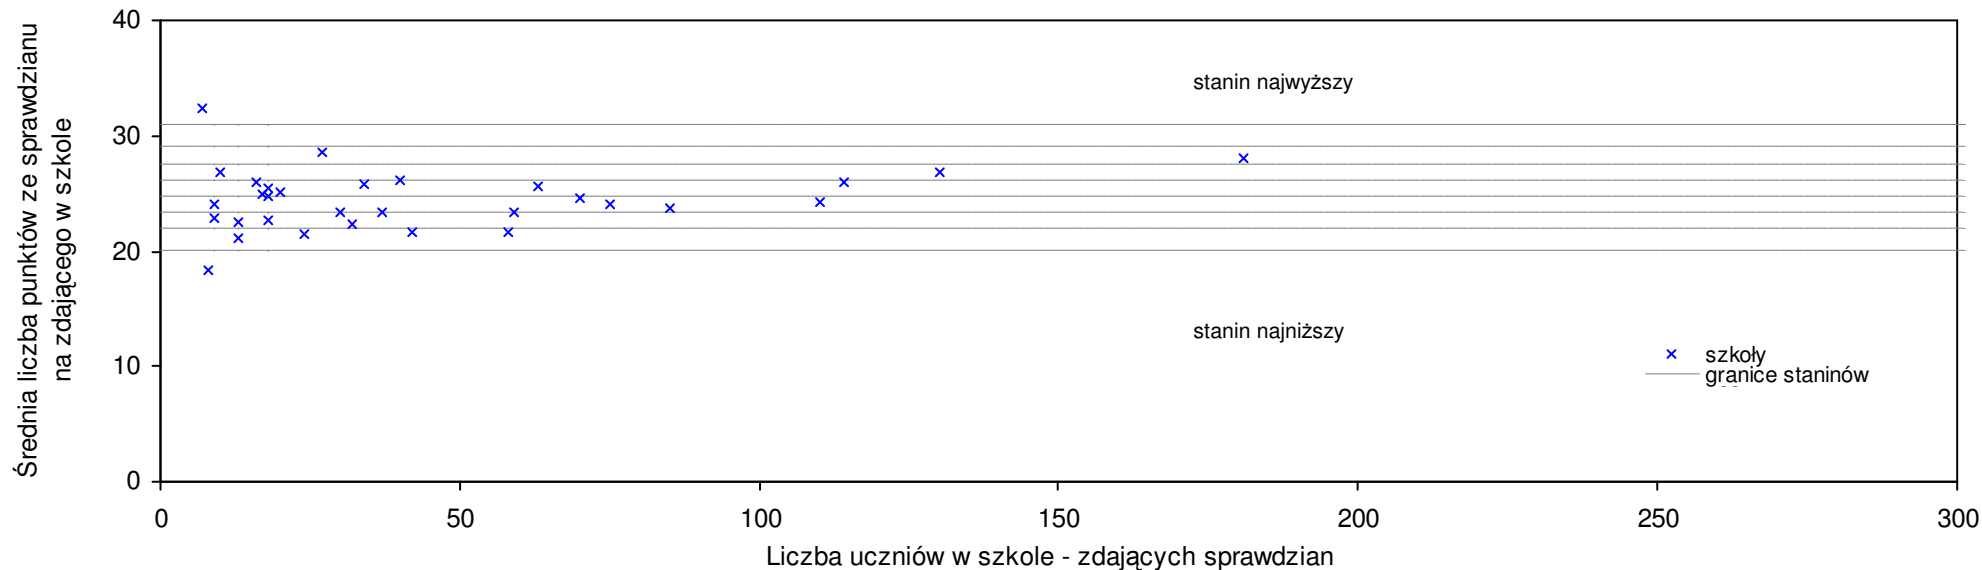

Wyniki ze sprawdzianu końcowego w szkołach podstawowych województwa pomorskiego - za rok 2008

13 Szkoła Podstawowa w Zespole Szkół w Gościszewie	22,2	18	-14,0%	-12,6%	-7,9%	-9,8%	3	5	8	5	5
14 Szkoła Podstawowa w Mikołajkach Pomorskich	21,6	33	-16,3%	-15,0%	-10,4%	-3,1%	2	2	2	2	4
15 Szkoła Podstawowa im. Franciszka Jujki w Zespole Szkół w Starym Targu	21,0	38	-18,6%	-17,3%	-12,9%	-9,1%	2	4	5	2	3
16 Szkoła Podstawowa dla Dorosłych w Centrum Kształcenia Ustawicznego w Sztumie	10,6	8	-58,9%	-58,3%	-56,0%	-56,9%	1	1	1	1	1

pow. tczewski

Średnie wyniki szkół na ucznia a liczba zdających sprawdzian w szkole - dla pow. tczewskiego

SPo: 25 SWo: 25,4 P|Wo: -1,6% SKo: 25,8 P|Kh: -3,1%

Nazwa szkoły	Dane ze sprawdzianu końcowego za rok 2008						Staniny szkół wg lat				
	SSo	LZ	S|Ko	S|Wo	S|Po	S|Go	08	07	06	05	04
1 Szkoła Podstawowa im. Mikołaja Kopernika w Pieniążkowie	32,3	7	25,2%	27,2%	29,2%	30,8%	9	6	6	6	8
2 Szkoła Podstawowa w Piasecznie	28,6	27	10,9%	12,6%	14,4%	15,8%	7	4	3	5	5
3 Szkoła Podstawowa nr 12 im. Bronisława Malinowskiego w Tczewie	28,0	181	8,5%	10,2%	12,0%	8,9%	7	7	6	7	7
4 Szkoła Podstawowa nr 10 z Oddziałami Integracyjnymi im. płk. Stanisława Dąbka w Tczewie	26,9	130	4,3%	5,9%	7,6%	4,7%	6	6	6	6	7
5 Szkoła Podstawowa w Tymanawie	26,9	10	4,3%	5,9%	7,6%	8,9%	6	3	6	4	5
6 Zespół Kształcenia i Wychowania Szkoła Podstawowa im. Stefana Żeromskiego w Swarzędzu	26,1	40	1,2%	2,8%	4,4%	10,6%	5	3	2	3	5
7 Szkoła Podstawowa nr 11 im. Mikołaja Kopernika w Tczewie	26,0	114	0,8%	2,4%	4,0%	1,2%	5	6	5	6	8
8 Szkoła Podstawowa w Rajkowach	25,9	16	0,4%	2,0%	3,6%	7,9%	5	1	1	4	3