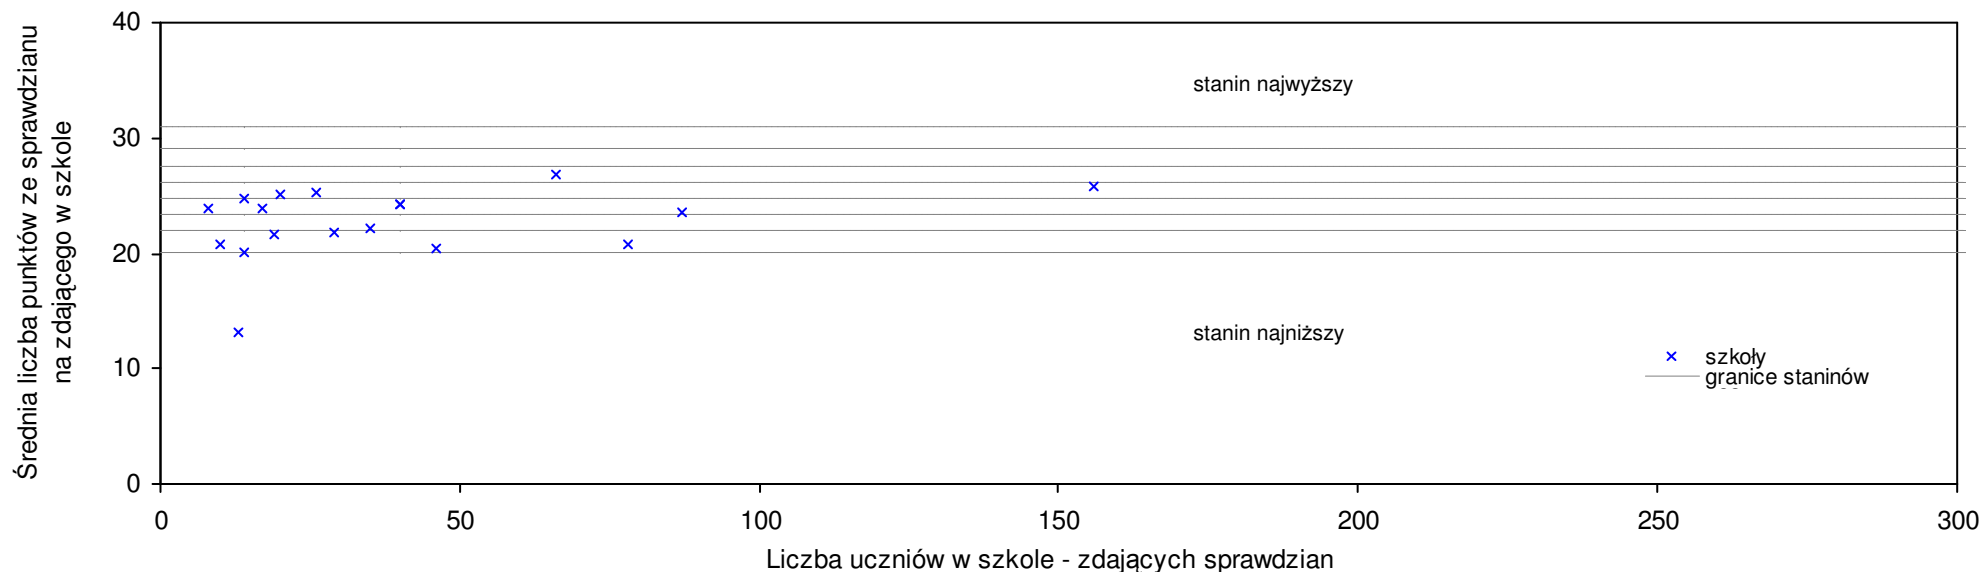

pow. człuchowski

Średnie wyniki szkół na ucznia a liczba zdających sprawdzian w szkole - dla pow. człuchowskiego

S|Po: 23,6 S|Wo: 25,4 P|Wo: -7,1% SKo: 25,8 P|Kh: -8,5%

Nazwa szkoły	Dane ze sprawdzianu końcowego za rok 2008						Staniny szkół wg lat				
	SSo	LZ	S|Ko	S|Wo	S|Po	S|Go	08	07	06	05	04
1 Szkoła Podstawowa im. Janusza Korczaka w Zespole Szkół w Przechlewie	26,8	66	3,9%	5,5%	13,6%	1,5%	6	6	5	4	3
2 Szkoła Podstawowa nr 1 im. Przyjaciół Ziemi w Człuchowie	25,8	156	0,0%	1,6%	9,3%	0,0%	5	6	5	6	6
3 Szkoła Podstawowa im. Józefa Wybickiego w Polnicy	25,2	26	-2,3%	-0,8%	6,8%	14,0%	5	4	5	7	4
4 Szkoła Podstawowa w Sapolnie	25,1	20	-2,7%	-1,2%	6,4%	-4,9%	5	1	8	4	2
5 Szkoła Podstawowa w Pieniężnicy	24,7	14	-4,3%	-2,8%	4,7%	1,6%	4	7	1	4	4
6 Szkoła Podstawowa im. I Armii Wojska Polskiego w Zespole Kształcenia i Wychowania w Koczale	24,3	40	-5,8%	-4,3%	3,0%	0,0%	4	4	6	4	2
7 Szkoła Podstawowa w Rzeczenicy	24,2	40	-6,2%	-4,7%	2,5%	-0,4%	4	5	4	3	4
8 Szkoła Podstawowa w Wyczechach	23,9	17	-7,4%	-5,9%	1,3%	0,8%	4	4	1	3	2
9 Szkoła Podstawowa w Krzemieniewie	23,9	8	-7,4%	-5,9%	1,3%	0,8%	4	4	3	3	1
10 Szkoła Podstawowa w Czarnem	23,6	87	-8,5%	-7,1%	0,0%	-0,4%	4	2	2	4	4
11 Szkoła Podstawowa w Stółcznie	22,2	35	-14,0%	-12,6%	-5,9%	0,5%	3	4	4	2	2
12 Szkoła Podstawowa w Rychnowach	21,8	29	-15,5%	-14,2%	-7,6%	-1,4%	2	4	5	6	4