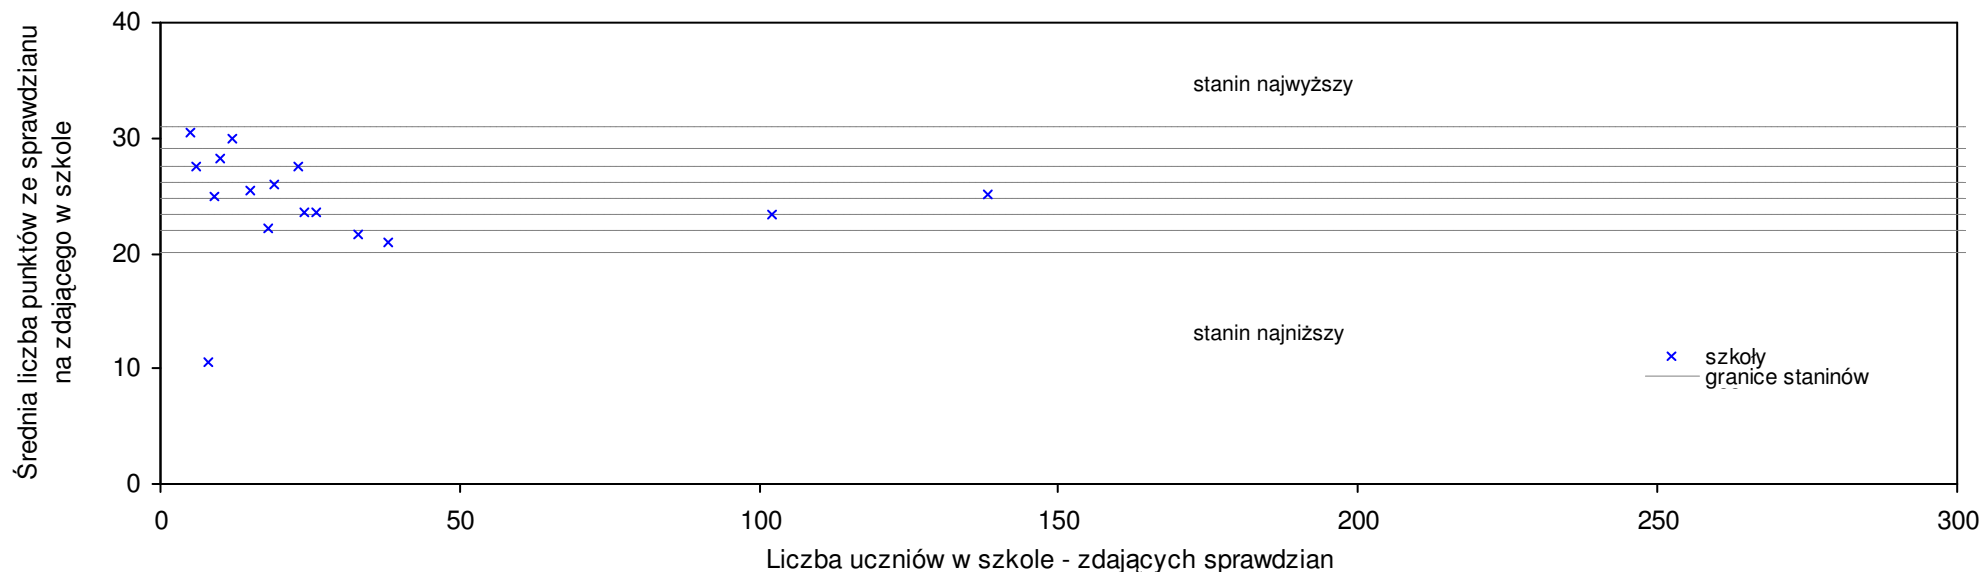

pow. sztumski

Średnie wyniki szkół na ucznia a liczba zdających sprawdzian w szkole - dla pow. sztumskiego

S|Po: 24,1 S|Wo: 25,4 P|Wo: -5,1% SKo: 25,8 P|Kh: -6,6%

Nazwa szkoły	Dane ze sprawdzianu końcowego za rok 2008						Staniny szkół wg lat				
	SSo	LZ	S|Ko	S|Wo	S|Po	S|Go	08	07	06	05	04
1 Szkoła Podstawowa im. Bohaterów Westerplatte w Dąbrówce Malborskiej	30,4	5	17,8%	19,7%	26,1%	31,6%	8	4	2	4	5
2 Szkoła Podstawowa w Bruku	29,9	12	15,9%	17,7%	24,1%	23,0%	8	7	5	6	6
3 Szkoła Podstawowa w Bagarcie	28,3	10	9,7%	11,4%	17,4%	16,5%	7	4	2	2	5
4 Szkoła Podstawowa im. Rodziny Donimirskich z Oddziałami Integracyjnymi w Zespole Szkół w Czerninie	27,5	23	6,6%	8,3%	14,1%	11,8%	6	3	2	4	4
5 Szkoła Podstawowa im. Jana Hinca w Piekle	27,5	6	6,6%	8,3%	14,1%	11,8%	6	6	5	7	2
6 Publiczna Szkoła Podstawowa w Starym Dzierzgoniu	25,9	19	0,4%	2,0%	7,5%	5,3%	5	4	2	2	4
7 Szkoła Podstawowa im. Rodziny Sierakowskich w Waplewie Wielkim	25,4	15	-1,6%	0,0%	5,4%	10,0%	5	3	1	4	4
8 Szkoła Podstawowa nr 2 im. Maksymiliana Golisza w Sztumie	25,1	138	-2,7%	-1,2%	4,1%	2,0%	5	5	4	6	6
9 Szkoła Podstawowa w Cieszymowie	24,9	9	-3,5%	-2,0%	3,3%	11,7%	5	3	4	3	4
10 Szkoła Podstawowa im. Feliksa Łoyki w Szropach	23,5	26	-8,9%	-7,5%	-2,5%	1,7%	4	1	6	7	2
11 Publiczna Szkoła Podstawowa w Myślicach	23,5	24	-8,9%	-7,5%	-2,5%	-4,5%	4	3	1	3	3
12 Szkoła Podstawowa im. Tysiąclecia Państwa Polskiego w Dzierzgoniu	23,3	102	-9,7%	-8,3%	-3,3%	-4,1%	3	4	3	3	4