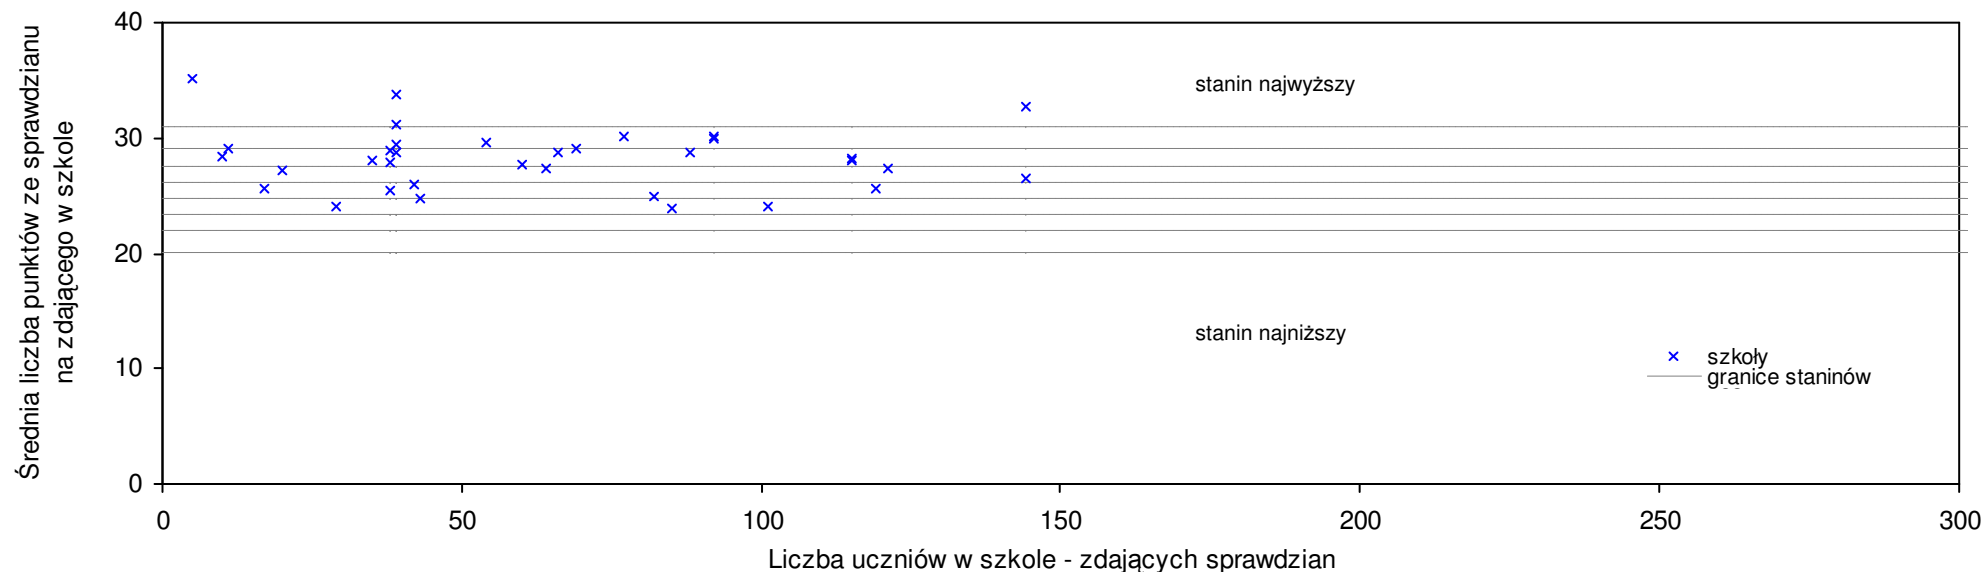

Gdynia

Średnie wyniki szkół na ucznia a liczba zdających sprawdzian w szkole - dla m. Gdynia

S|Po: 28 S|Wo: 25,4 P|Wo: 10,2% SKo: 25,8 P|Kh: 8,5%

Nazwa szkoły	Dane ze sprawdzianu końcowego za rok 2008						Staniny szkół wg lat				
	SSo	LZ	S|Ko	S|Wo	S|Po	S|Go	08	07	06	05	04
1 Amerykańska Szkoła Podstawowa w Gdyni	35,2	5	36,4%	38,6%	25,7%	25,7%	9	7	9	9	9
2 Katolicka Szkoła Podstawowa im. Świętej Rodziny przy Parafii NMP w Gdyni	33,8	39	31,0%	33,1%	20,7%	20,7%	9	9			
3 Samorządowa Szkoła Podstawowa nr 18 w Gdyni	32,7	144	26,7%	28,7%	16,8%	16,8%	9	9	9	9	9
4 Szkoła Podstawowa nr 48 w Zespole Szkół nr 15 w Gdyni	31,2	39	20,9%	22,8%	11,4%	11,4%	9	8	7	8	7
5 Szkoła Podstawowa nr 12 w Zespole Szkół nr 7 w Gdyni	30,2	92	17,1%	18,9%	7,9%	7,9%	8	8	8	8	9
6 Szkoła Podstawowa nr 20 im. 2 Morskiego Pułku Strzelców w Gdyni	30,1	77	16,7%	18,5%	7,5%	7,5%	8	9	9	9	8
7 Szkoła Podstawowa nr 46 w Zespole Szkół nr 13 w Gdyni	30,0	92	16,3%	18,1%	7,1%	7,1%	8	9	9	9	9
8 Sportowa Szkoła Podstawowa nr 14 im. Józefa Wybickiego w Zespole Sportowych Szkół Ogólnokształcących w Gdyni	29,6	54	14,7%	16,5%	5,7%	5,7%	8	9	9	9	9
9 Szkoła Podstawowa nr 34 z Oddziałami Integracyjnymi im. Leonida Teligi w Gdyni w Gdyni	29,4	39	14,0%	15,7%	5,0%	5,0%	8	7	8	8	8
10 Szkoła Podstawowa nr 42 w Zespole Szkół nr 10 w Gdyni	29,1	69	12,8%	14,6%	3,9%	3,9%	8	8	8	8	9
11 Prywatna Szkoła Podstawowa Liber w Gdyni	29,1	11	12,8%	14,6%	3,9%	3,9%	8	9	9	9	9