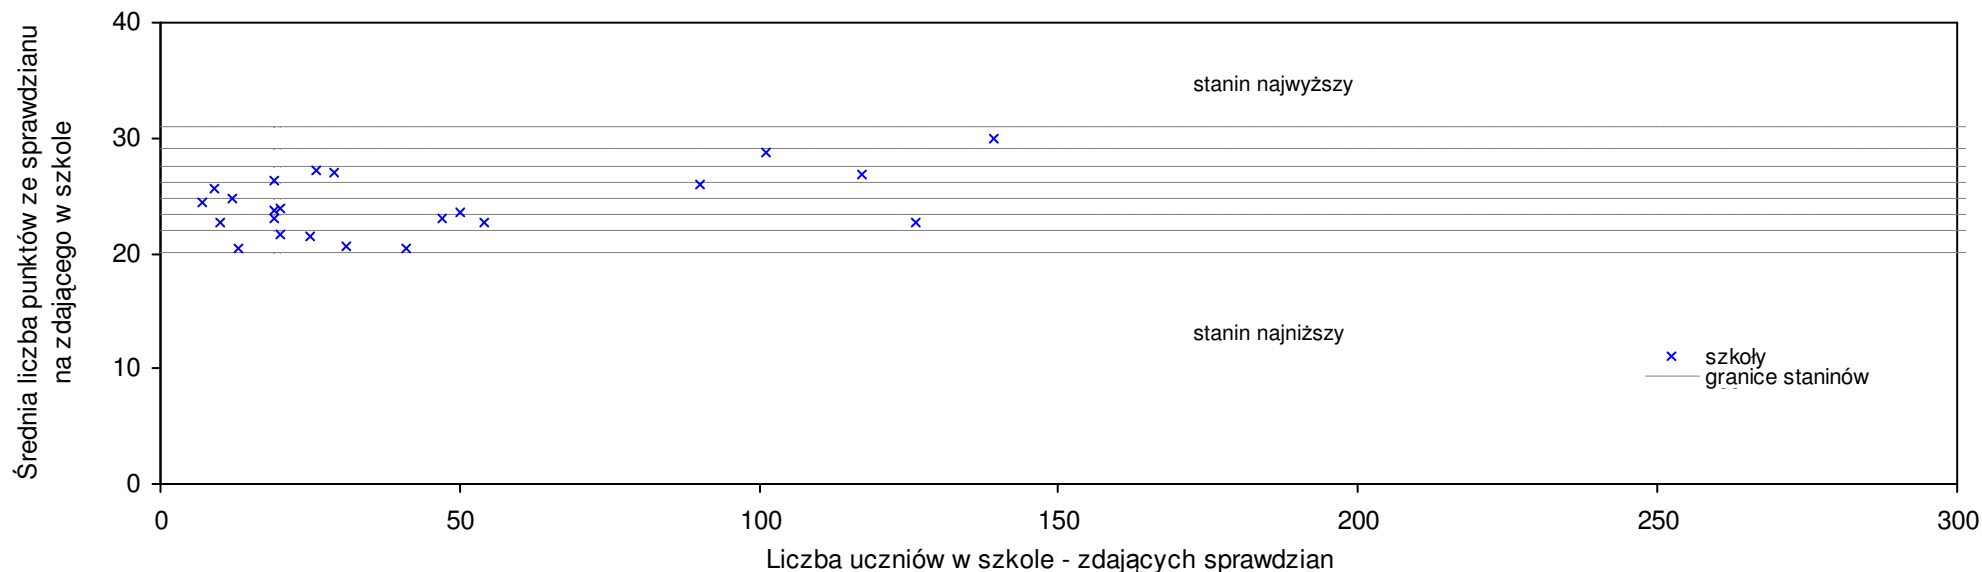

pow. kwidzyński

Średnie wyniki szkół na ucznia a liczba zdających sprawdzian w szkole - dla pow. kwidzyńskiego

S|Po: 25,3 S|Wo: 25,4 P|Wo: -0,4% S|Ko: 25,8 P|Kh: -1,9%

Nazwa szkoły	Dane ze sprawdzianu końcowego za rok 2008						Staniny szkół wg lat				
	SSo	LZ	S|Ko	S|Wo	S|Po	S|Go	08	07	06	05	04
1 Szkoła Podstawowa nr 4 im. Adama Mickiewicza w Kwidzynie	29,9	139	15,9%	17,7%	18,2%	6,8%	8	8	7	9	7
2 Szkoła Podstawowa nr 2 im. mjr. Henryka Sucharskiego w Kwidzynie	28,7	101	11,2%	13,0%	13,4%	2,5%	7	5	7	6	5
3 Szkoła Podstawowa w Zespole Szkół w Nebrowie Wielkim	27,1	26	5,0%	6,7%	7,1%	15,8%	6	4	8	5	4
4 Szkoła Podstawowa w Korzeniewie	27,0	29	4,7%	6,3%	6,7%	15,4%	6	5	7	6	3
5 Szkoła Podstawowa nr 6 z Oddziałami Integracyjnymi im. dr. Władysława Gębika w Kwidzynie	26,9	117	4,3%	5,9%	6,3%	-3,9%	6	6	6	7	5
6 Szkoła Podstawowa w Cyganach	26,3	19	1,9%	3,5%	4,0%	11,0%	6	3	1	3	4
7 Szkoła Podstawowa nr 5 w Kwidzynie	25,9	90	0,4%	2,0%	2,4%	-7,5%	5	5	5	5	6
8 Szkoła Podstawowa w Okrągłej Łące	25,7	9	-0,4%	1,2%	1,6%	9,8%	5	8	3	2	5
9 Szkoła Podstawowa w Rodowie	24,8	12	-3,9%	-2,4%	-2,0%	10,7%	5	2	3	2	4
10 Publiczna Szkoła Podstawowa w Otłowcu	24,4	7	-5,4%	-3,9%	-3,6%	3,0%	4	3	3	2	2
11 Szkoła Podstawowa im. ks. Władysława Demskiego w Straszewie	23,9	20	-7,4%	-5,9%	-5,5%	3,9%	4	1	2	3	3
12 Szkoła Podstawowa w Czarnem Dolnem	23,7	19	-8,1%	-6,7%	-6,3%	0,0%	4	3	3	3	7