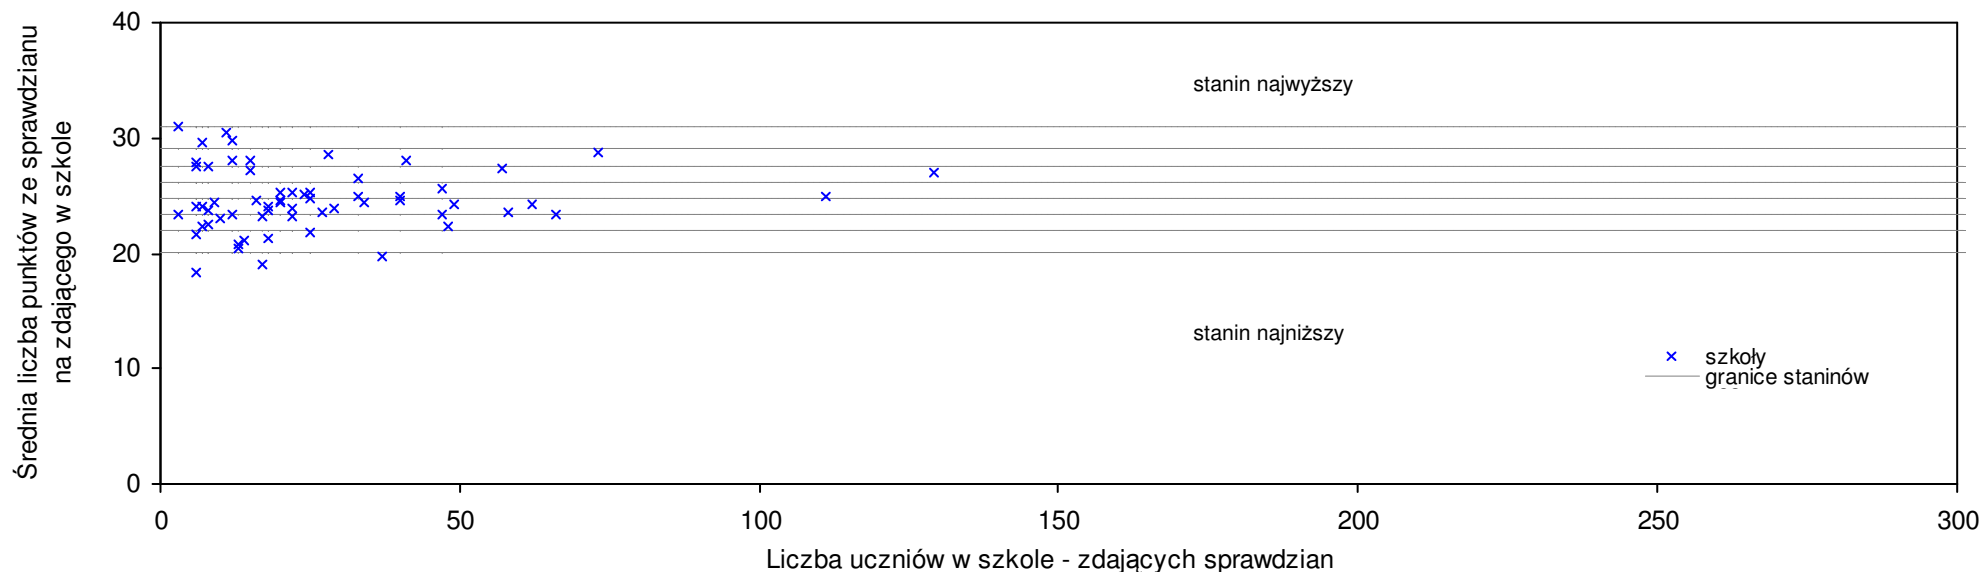

pow. kartuski

Średnie wyniki szkół na ucznia a liczba zdających sprawdzian w szkole - dla pow. kartuskiego

S|Po: 24,9 S|Wo: 25,4 P|Wo: -2,0% S|Ko: 25,8 P|Kh: -3,5%

Nazwa szkoły	Dane ze sprawdzianu końcowego za rok 2008						Staniny szkół wg lat				
	S|So	LZ	S|Ko	S|Wo	S|Po	S|Go	08	07	06	05	04
1 Szkoła Podstawowa Ośrodka Edukacji Kaszubskiej w Starej Hucie	31,0	3	20,2%	22,0%	24,5%	20,6%	9	3	1	1	1
2 Parafialna Szkoła Podstawowa im. św. Franciszka z Asyżu w Żukowie	30,5	11	18,2%	20,1%	22,5%	23,0%	8	7	7	7	9
3 Szkoła Podstawowa w Załakowie	29,8	12	15,5%	17,3%	19,7%	15,5%	8	1	5	4	5
4 Szkoła Podstawowa w Borczu	29,6	7	14,7%	16,5%	18,9%	28,7%	8	7	3	4	4
5 Szkoła Podstawowa nr 2 im. Mikołaja Kopernika w Kartuzach	28,7	73	11,2%	13,0%	15,3%	11,7%	7	6	8	7	7
6 Szkoła Podstawowa im. mjr. Henryka Sucharskiego w Zespole Szkół w Chmielnie	28,6	28	10,9%	12,6%	14,9%	11,3%	7	7	5	8	8
7 Szkoła Podstawowa im. ks. prałata Józefa Bigusa w Baninie	28,1	41	8,9%	10,6%	12,9%	13,3%	7	7	4	5	5
8 Szkoła Podstawowa im. Jana Pawła II w Gołubiu	28,1	15	8,9%	10,6%	12,9%	16,6%	7	6	5	4	6
9 Szkoła Podstawowa w Zespole Szkół w Kamienicy Królewskiej	28,1	12	8,9%	10,6%	12,9%	8,9%	7	4	2	6	7
10 Szkoła Podstawowa w Reskowie	27,8	6	7,8%	9,4%	11,6%	8,2%	7	6	4	4	4
11 Publiczna Szkoła Podstawowa w Pomieczyńskiej Hucie	27,5	8	6,6%	8,3%	10,4%	7,0%	6	5	6	4	7
12 Szkoła Podstawowa w Połączynie	27,5	6	6,6%	8,3%	10,4%	19,6%	6	3	4	4	1