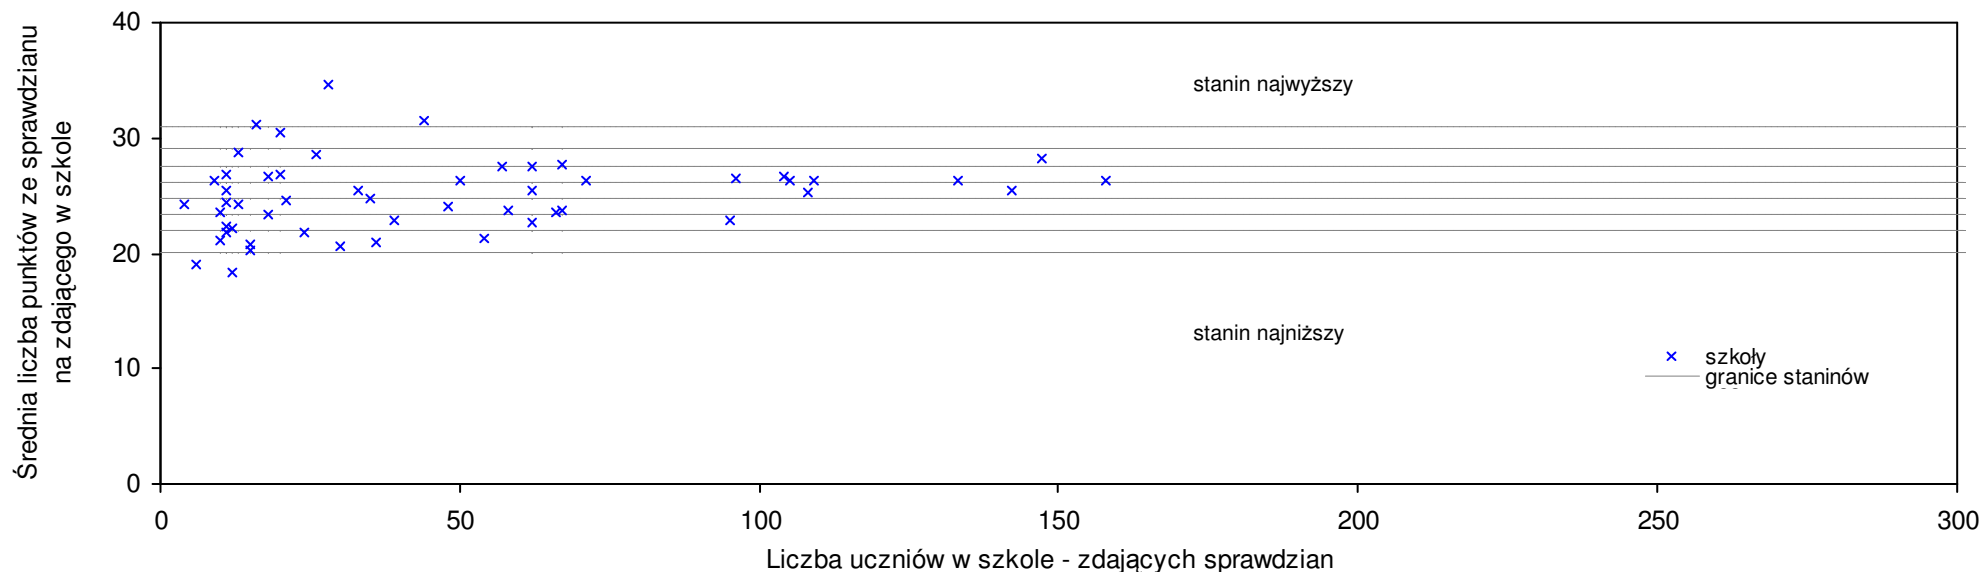

pow. wejherowski

Średnie wyniki szkół na ucznia a liczba zdających sprawdzian w szkole - dla pow. wejherowskiego

SPO: 25,6 SWo: 25,4 P|Wo: 0,8% SKo: 25,8 P|Kh: -0,8%

Nazwa szkoły	Dane ze sprawdzianu końcowego za rok 2008						Staniny szkół wg lat				
	SSo	LZ	S|Ko	S|Wo	S|Po	S|Go	08	07	06	05	04
1 Podstawowa Ekologiczna Szkoła Społeczna w Rumi	34,6	28	34,1%	36,2%	35,2%	26,3%	9	9	9	9	9
2 Szkoła Podstawowa w Bojanie	31,5	44	22,1%	24,0%	23,0%	26,0%	9	6	5	5	6
3 Społeczna Szkoła Podstawowa nr 1 w Wejherowie	31,1	16	20,5%	22,4%	21,5%	20,1%	9	9	9	8	9
4 Szkoła Podstawowa Zgromadzenia Sióstr Zmartwychwstania Pańskiego im. bł. Alicji Kotowskiej w Wejherowie	30,4	20	17,8%	19,7%	18,7%	17,4%	8	8	9		
5 Szkoła Podstawowa w Wyszecinie	28,7	13	11,2%	13,0%	12,1%	11,2%	7	6	5	5	4
6 Szkoła Podstawowa nr 6 im. Jana Pawła II w Redzie	28,5	26	10,5%	12,2%	11,3%	6,3%	7	8	6	7	9
7 Szkoła Podstawowa nr 9 w Zespole Szkół Ogólnokształcących w Rumi	28,3	147	9,7%	11,4%	10,5%	3,3%	7	6	5	6	5
8 Szkoła Podstawowa nr 2 im. Małego Trójmiasta Kaszubskiego w Redzie	27,7	67	7,4%	9,1%	8,2%	3,4%	7	8	6	6	7
9 Szkoła Podstawowa nr 4 w Redzie	27,5	62	6,6%	8,3%	7,4%	2,6%	6	7	6	6	6
10 Szkoła Podstawowa nr 5 im. Fryderyka Chopina w Zespole Szkół nr 2 w Wejherowie	27,5	57	6,6%	8,3%	7,4%	6,2%	6	5	6	6	5
11 Samorządowa Szkoła Podstawowa im. Jakuba Wejhera w Górze	26,9	20	4,3%	5,9%	5,1%	4,7%	6	4	5	4	5
12 Szkoła Podstawowa w Barłominie	26,9	11	4,3%	5,9%	5,1%	4,3%	6	8	4	6	8