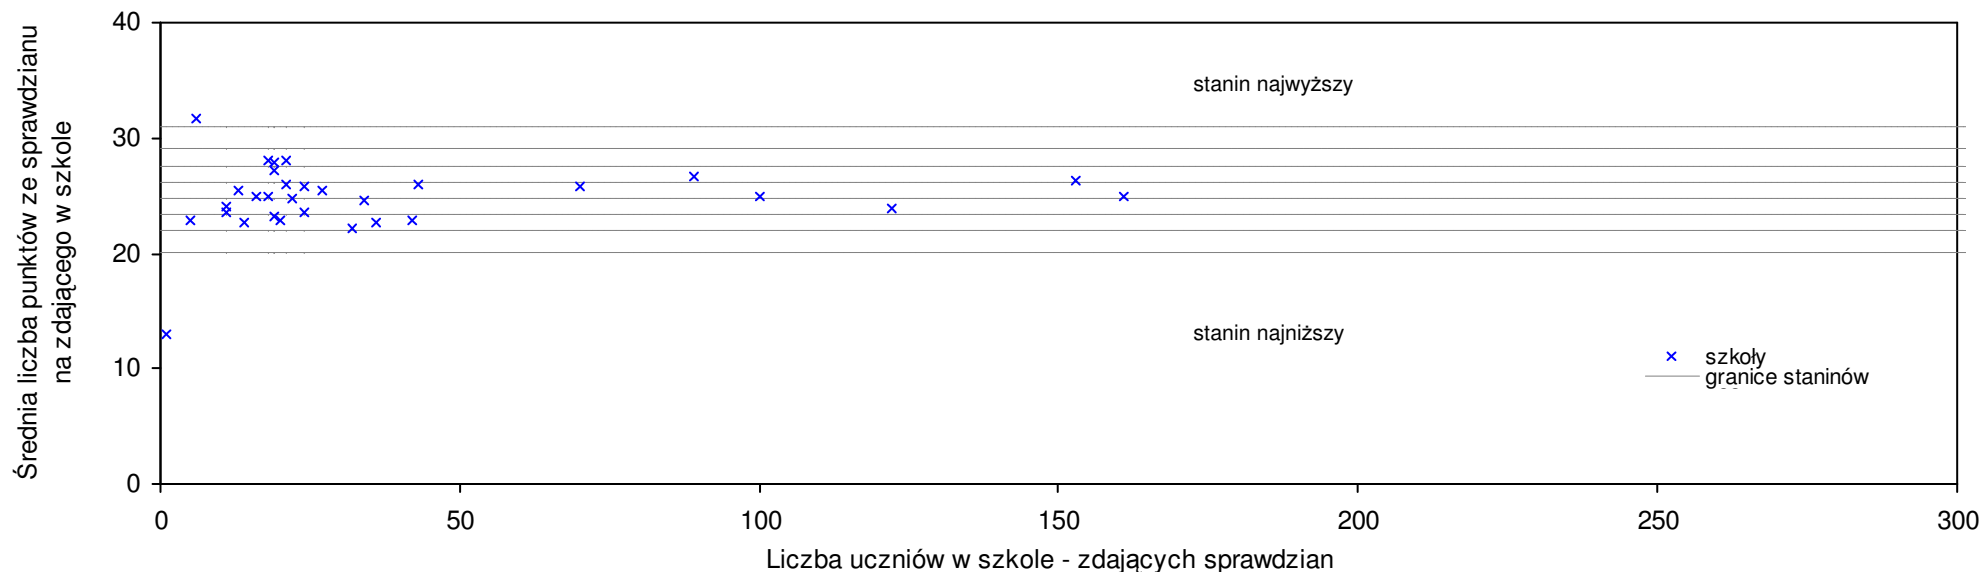

pow. chojnicki

Średnie wyniki szkół na ucznia a liczba zdających sprawdzian w szkole - dla pow. chojnickiego

SPO: 25,1 SWo: 25,4 P|Wo: -1,2% SKo: 25,8 P|Kh: -2,7%

Nazwa szkoły	Dane ze sprawdzianu końcowego za rok 2008						Staniny szkół wg lat				
	SSo	LZ	S|Ko	S|Wo	S|Po	S|Go	08	07	06	05	04
1 Szkoła Podstawowa w Czapiewicach	31,7	6	22,9%	24,8%	26,3%	25,3%	9	6	6	4	2
2 Szkoła Podstawowa w Gotelpiu	28,1	18	8,9%	10,6%	12,0%	15,6%	7	8	6	5	3
3 Szkoła Podstawowa im. Żołnierzy Monte Cassino w Nieżychowicach	28,0	21	8,5%	10,2%	11,6%	11,1%	7	7	5	4	3
4 Katolicka Szkoła Podstawowa im. Piotra Dunina w Chojnicach	27,9	19	8,1%	9,8%	11,2%	9,0%	7	4	5	7	6
5 Szkoła Podstawowa im. Marii Konopnickiej w Ostrowitem	27,2	19	5,4%	7,1%	8,4%	7,9%	6	6	4	3	4
6 Szkoła Podstawowa im. Jana Pawła II w Brusach	26,7	89	3,5%	5,1%	6,4%	5,5%	6	4	3	5	5
7 Szkoła Podstawowa nr 5 im. Jarosza Hieronima Derdowskiego w Chojnicach	26,4	153	2,3%	3,9%	5,2%	3,1%	6	5	5	5	7
8 Szkoła Podstawowa im. Wandy Chotomskiej w Pawłowie	26,0	43	0,8%	2,4%	3,6%	3,2%	5	3	2	4	3
9 Szkoła Podstawowa im. Polskich Kawalerów Maltańskich w Ogorzelinach	26,0	21	0,8%	2,4%	3,6%	3,2%	5	4	4	4	2
10 Szkoła Podstawowa nr 7 w Chojnicach	25,8	70	0,0%	1,6%	2,8%	0,8%	5	5	6	5	5
11 Szkoła Podstawowa w Kłodawie	25,8	24	0,0%	1,6%	2,8%	2,4%	5	5	2	6	2
12 Szkoła Podstawowa w Kosobudach	25,5	13	-1,2%	0,4%	1,6%	0,8%	5	5	3	4	2