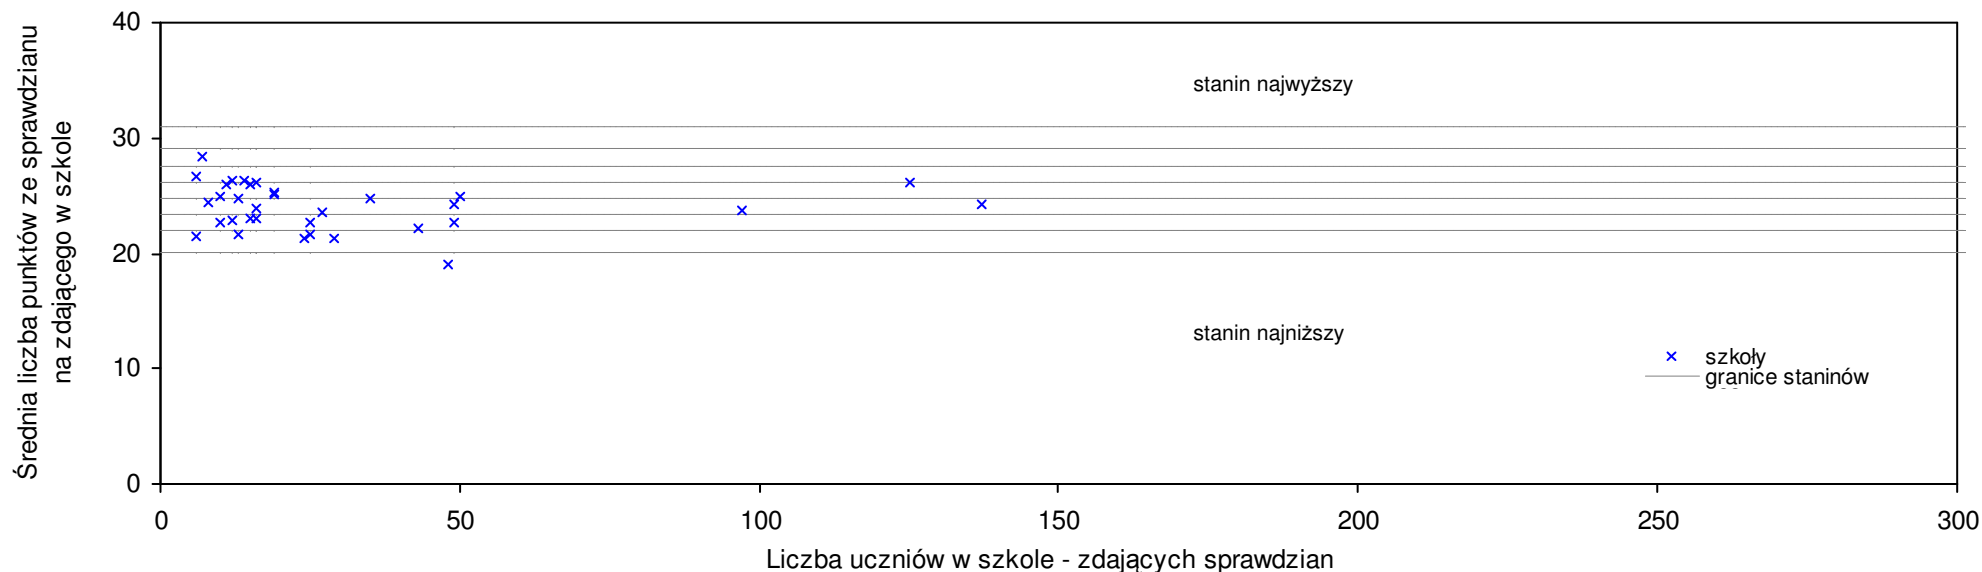

pow. bytowski

Średnie wyniki szkół na ucznia a liczba zdających sprawdzian w szkole - dla pow. bytowskiego

S|Po: 23,9 S|Wo: 25,4 P|Wo: -5,9% S|Ko: 25,8 P|Kh: -7,4%

Nazwa szkoły	Dane ze sprawdzianu końcowego za rok 2008						Staniny szkół wg lat				
	SSo	LZ	S|Ko	S|Wo	S|Po	S|Go	08	07	06	05	04
1 Szkoła Podstawowa w Zespole Szkół w Ugoszczy	28,4	7	10,1%	11,8%	18,8%	8,4%	7	5	5	3	7
2 Szkoła Podstawowa w Zespole Szkół w Borowym Młynie	26,7	6	3,5%	5,1%	11,7%	9,4%	6	7	7	5	7
3 Szkoła Podstawowa w Pólcźnie	26,4	12	2,3%	3,9%	10,5%	0,8%	6	3	2	3	2
4 Szkoła Podstawowa w Świerznie	26,3	14	1,9%	3,5%	10,0%	11,4%	6	5	3	4	2
5 Szkoła Podstawowa im. gen. Józefa Wybickiego w Gostkowie	26,2	16	1,6%	3,1%	9,6%	4,4%	6	5	5	4	5
6 Szkoła Podstawowa nr 2 w Bytowie	26,1	125	1,2%	2,8%	9,2%	4,0%	5	5	4	5	4
7 Szkoła Podstawowa w Niezabyszewie	25,9	15	0,4%	2,0%	8,4%	3,2%	5	6	6	4	4
8 Szkoła Podstawowa im. Kawalerów Orderu Uśmiechu w Wałdowie	25,9	11	0,4%	2,0%	8,4%	9,7%	5	2	1	6	4
9 Zespół Szkół im. ks. Antoniego Peplińskiego w Studzienicach	25,3	19	-1,9%	-0,4%	5,9%	-3,4%	5	4	6	7	4
10 Szkoła Podstawowa w Zespole Szkoły Podstawowej i Gimnazjum w Kramarzynach	25,1	19	-2,7%	-1,2%	5,0%	0,4%	5	4	4	4	3
11 Szkoła Podstawowa w Tuchomiu	25,0	50	-3,1%	-1,6%	4,6%	0,0%	5	4	3	4	3
12 Szkoła Podstawowa w Nożynie	24,9	10	-3,5%	-2,0%	4,2%	11,7%	5	2	3	7	6