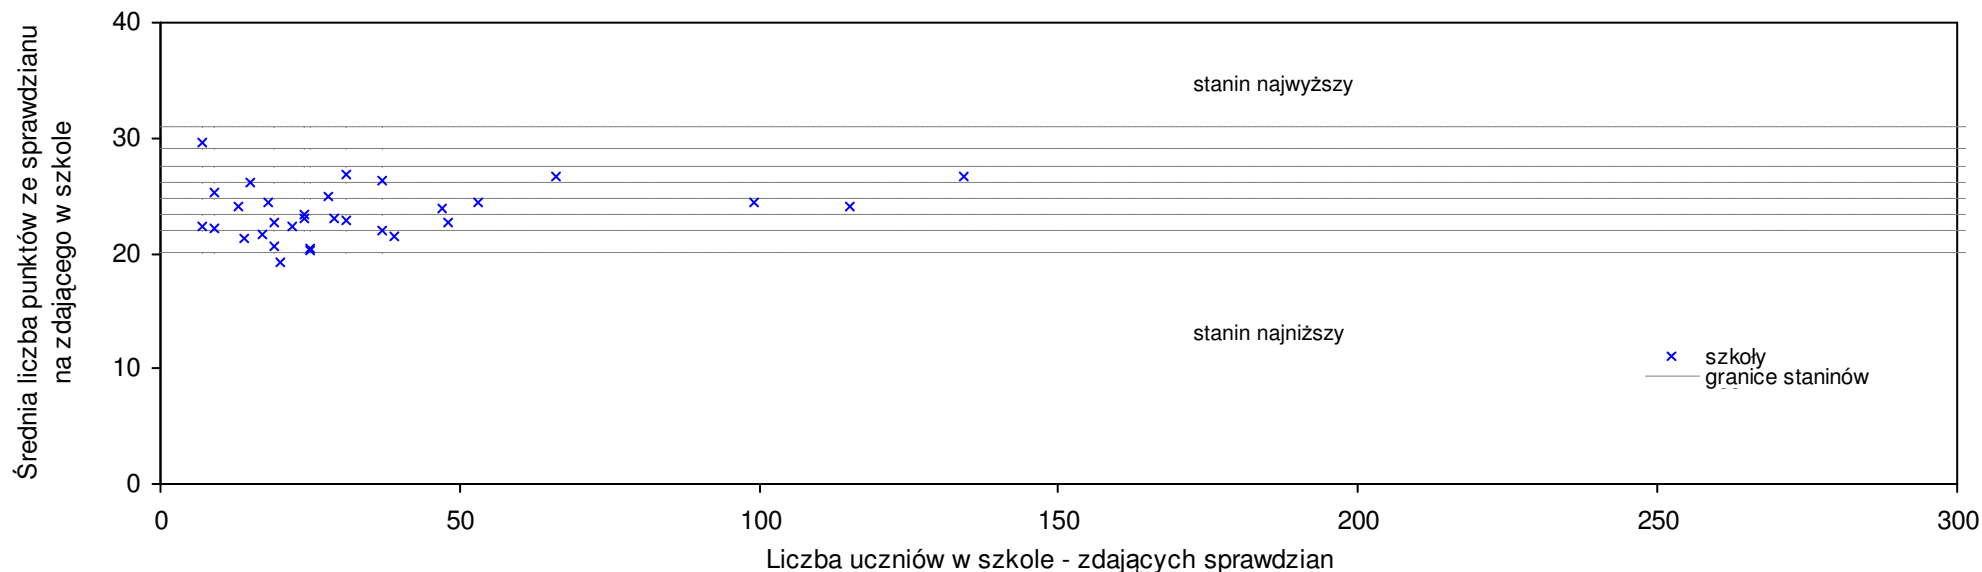

pow. gdański

Średnie wyniki szkół na ucznia a liczba zdających sprawdzian w szkole - dla pow. gdańskiego

S|Po: 24 S|Wo: 25,4 P|Wo: -5,5% SKo: 25,8 P|Kh: -7,0%

Nazwa szkoły	Dane ze sprawdzianu końcowego za rok 2008						Staniny szkół wg lat				
	SSo	LZ	S|Ko	S|Wo	S|Po	S|Go	08	07	06	05	04
1 Publiczna Szkoła Podstawowa w Nowe Wsi Przywidzkiej	29,6	7	14,7%	16,5%	23,3%	24,4%	8	3			
2 Szkoła Podstawowa w Zespole Szkół im. Karola Wojtyły w Rotmance	26,8	31	3,9%	5,5%	11,7%	9,8%	6	7	6	6	
3 Szkoła Podstawowa nr 2 im. Mikołaja Kopernika w Pruszczu Gdańskim	26,7	66	3,5%	5,1%	11,2%	1,9%	6	4	6	7	7
4 Szkoła Podstawowa nr 4 w Pruszczu Gdańskim	26,6	134	3,1%	4,7%	10,8%	1,5%	6	5	6	7	6
5 Szkoła Podstawowa im. Ignacego Krasickiego w Straszynie	26,3	37	1,9%	3,5%	9,6%	7,8%	6	5	4	5	5
6 Szkoła Podstawowa im. Jana Brzechwy w Borkowie	26,1	15	1,2%	2,8%	8,8%	7,0%	5	7	6	4	6
7 Szkoła Podstawowa w Pręgowie	25,3	9	-1,9%	-0,4%	5,4%	5,4%	5	6	3	5	4
8 Szkoła Podstawowa w Wiślince	24,9	28	-3,5%	-2,0%	3,7%	2,0%	5	3	6	5	3
9 Szkoła Podstawowa im. Bohaterów Ziemi Gdańskiej w Pszczółkach	24,5	99	-5,0%	-3,5%	2,1%	0,0%	4	4	3	3	4
10 Szkoła Podstawowa nr 3 im. Jana Matejki w Pruszczu Gdańskim	24,4	53	-5,4%	-3,9%	1,7%	-6,9%	4	7	6	7	7
11 Szkoła Podstawowa im. Romualda Traugutta w Wojanowie	24,4	18	-5,4%	-3,9%	1,7%	0,0%	4	2	4	4	6
12 Szkoła Podstawowa im. Mariusza Zaruskiego w Zespole Kształcenia Podstawowego i Gimnazjalnego w Kolbudach	24,1	115	-6,6%	-5,1%	0,4%	0,4%	4	6	5	5	6