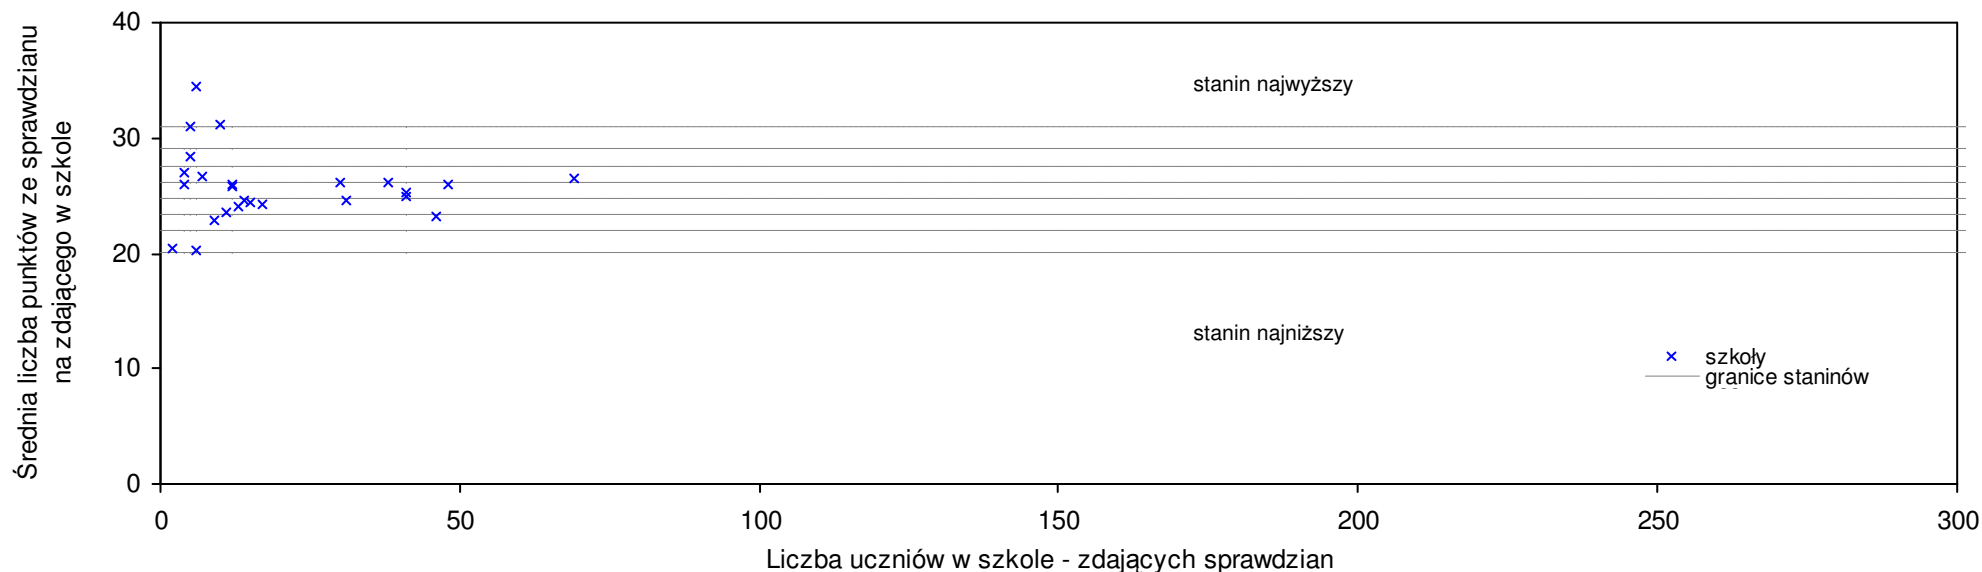

pow. suwalski

Średnie wyniki szkół na ucznia a liczba zdających sprawdzian w szkole - dla pow. suwalskiego

S|Po: 25,5   S|Wo: 26,1   P|Wo: -2,3%   S|Ko: 25,8   P|Kh: -1,2%

Nazwa szkoły	Dane ze sprawdzianu końcowego za rok 2008						Staniny szkół wg lat				
	S|So	LZ	S|Ko	S|Wo	S|Po	S|Go	08	07	06	05	04
1 Szkoła Podstawowa im. Marii Konopnickiej w Starym Folwarku	34,5	6	33,7%	32,2%	35,3%	30,2%	9	9	8	8	9
2 Szkoła Podstawowa w Poddubówku	31,2	10	20,9%	19,5%	22,4%	17,7%	9	4	5	4	6
3 Publiczna Szkoła Podstawowa w Jaśkach	31,0	5	20,2%	18,8%	21,6%	18,8%	9		7	8	9
4 Szkoła Podstawowa w Kuriankach	28,4	5	10,1%	8,8%	11,4%	8,8%	7	3	6	2	8
5 Szkoła Podstawowa w Gulbieniskach	27,0	4	4,7%	3,4%	5,9%	7,1%	6	6	3	8	9
6 Publiczna Szkoła Podstawowa w Fornetce	26,6	7	3,1%	1,9%	4,3%	6,0%	6	6	6	4	8
7 Szkoła Podstawowa w Raczkach	26,5	69	2,7%	1,5%	3,9%	1,5%	6	4	5	4	6
8 Szkoła Podstawowa im. Henryka Sienkiewicza w Rutce-Tartak	26,1	38	1,2%	0,0%	2,4%	0,0%	5	5	5	7	6
9 Szkoła Podstawowa im. Marszałka Józefa Piłsudskiego w Wiżajnach	26,1	30	1,2%	0,0%	2,4%	0,0%	5	5	7	6	6
10 Szkoła Podstawowa w Becejłach	26,0	12	0,8%	-0,4%	2,0%	3,6%	5	1	7	7	7
11 Szkoła Podstawowa w Wierciochach	26,0	4	0,8%	-0,4%	2,0%	-0,4%	5	3	6	2	3
12 Szkoła Podstawowa w Bakalarzewie	25,9	48	0,4%	-0,8%	1,6%	0,0%	5	6	4	5	7