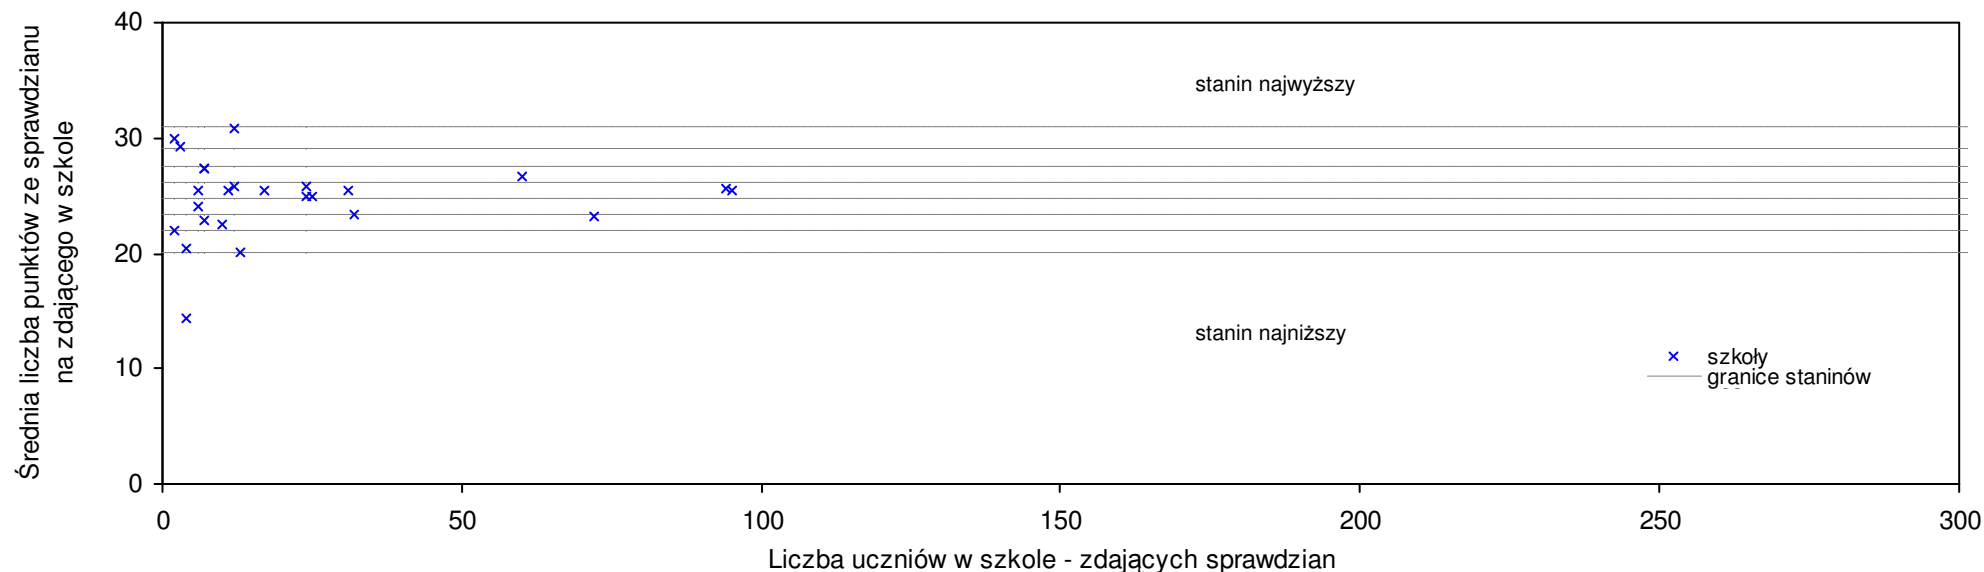

pow. grajewski

Średnie wyniki szkół na ucznia a liczba zdających sprawdzian w szkole - dla pow. grajewskiego

S|Po: 25,1 S|Wo: 26,1 P|Wo: -3,8% S|Ko: 25,8 P|Kh: -2,7%

Nazwa szkoły	Dane ze sprawdzianu końcowego za rok 2008						Staniny szkół wg lat					
	SSo	LZ	S|Ko	S|Wo	S|Po	S|Go	08	07	06	05	04	
	1 Szkoła Podstawowa Pomnik Tysiąclecia Państwa Polskiego im. Marii Konopnickiej w Białaszewie	30,8	12	19,4%	18,0%	22,7%	20,3%	8	5	6	5	6
2 Szkoła Podstawowa w Kędziorowie	30,0	2	16,3%	14,9%	19,5%	24,0%	8	7	6	4	7	
3 Szkoła Podstawowa w Klimaszewnicy	29,3	3	13,6%	12,3%	16,7%	17,2%	8	5		4	6	
4 Szkoła Podstawowa w Mścichach	27,3	7	5,8%	4,6%	8,8%	9,2%	6	5	4	3	7	
5 Szkoła Podstawowa w Bzurach	27,3	7	5,8%	4,6%	8,8%	18,2%	6	4	8	1	7	
6 Szkoła Podstawowa nr 1 im. Konstantego Ildefonsa Gałczyńskiego w Zespole Szkół Miejskich nr 1 w Grajewie	26,7	60	3,5%	2,3%	6,4%	3,1%	6	5	5	5	7	
7 Szkoła Podstawowa w Rudzie	25,8	24	0,0%	-1,1%	2,8%	0,8%	5	5	6	7	4	
8 Szkoła Podstawowa w Ławsku	25,8	12	0,0%	-1,1%	2,8%	6,6%	5	4	1	3	4	
9 Szkoła Podstawowa nr 4 im. Henryka Sienkiewicza w Grajewie	25,7	94	-0,4%	-1,5%	2,4%	-0,8%	5	5	4	4	6	
10 Szkoła Podstawowa nr 2 im. Adama Mickiewicza w Grajewie	25,5	95	-1,2%	-2,3%	1,6%	-1,5%	5	6	6	5	6	
11 Szkoła Podstawowa w Rydzewie	25,5	17	-1,2%	-2,3%	1,6%	2,0%	5	5	8	3	7	
12 Szkoła Podstawowa w Beldzie	25,5	11	-1,2%	-2,3%	1,6%	2,0%	5	2	6	6	5