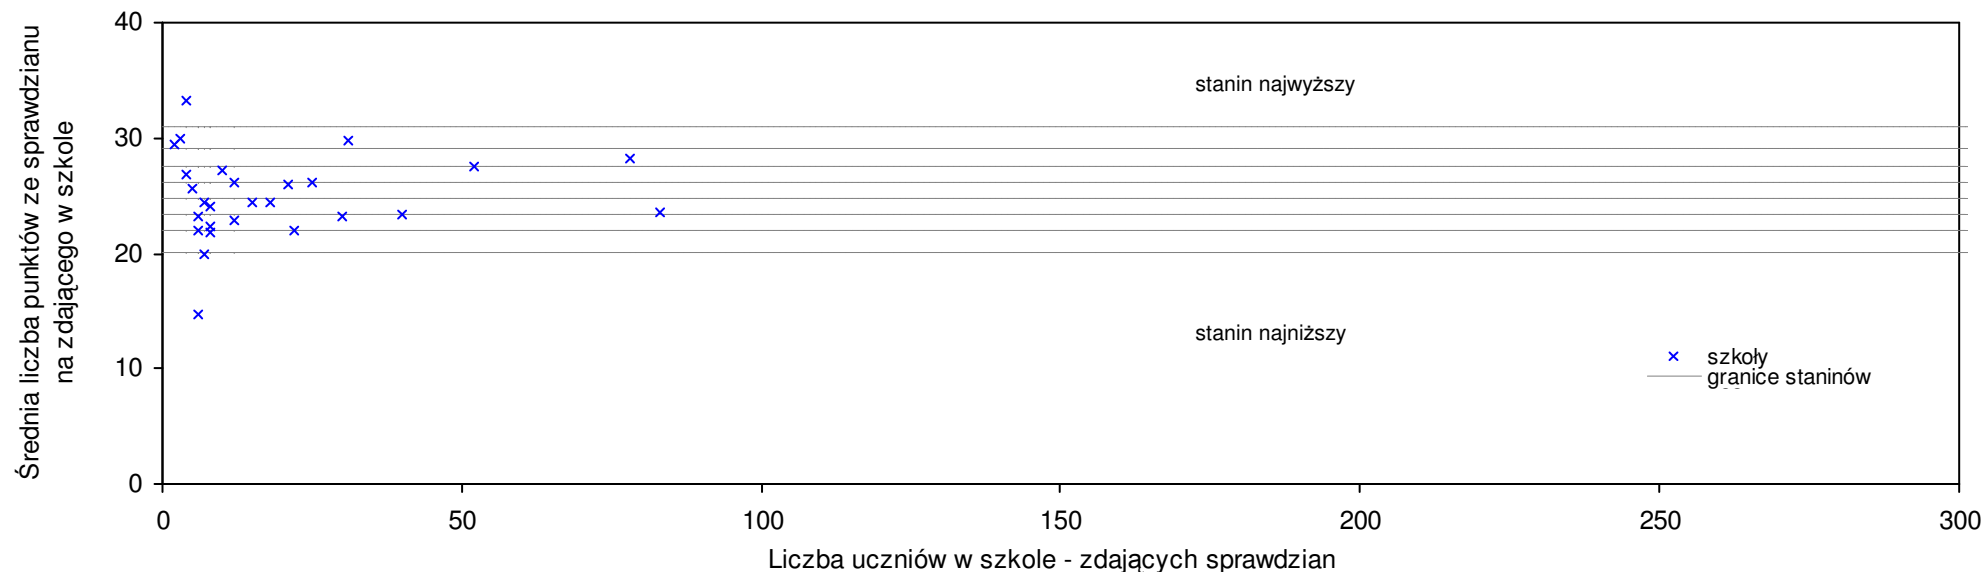

pow. moniecki

Średnie wyniki szkół na ucznia a liczba zdających sprawdzian w szkole - dla pow. monieckiego

S|Po: 25,3 S|Wo: 26,1 P|Wo: -3,1% S|Ko: 25,8 P|Kh: -1,9%

Nazwa szkoły	Dane ze sprawdzianu końcowego za rok 2008						Staniny szkół wg lat				
	S|So	LZ	S|Ko	S|Wo	S|Po	S|Go	08	07	06	05	04
1 Szkoła Podstawowa w Zofiówce	33,3	4	29,1%	27,6%	31,6%	36,5%	9	6	9	3	4
2 Szkoła Podstawowa w Klewiance	30,0	3	16,3%	14,9%	18,6%	10,3%	8	1	1		1
3 Szkoła Podstawowa w Zespole Szkolno-Przedszkolnym w Goniądzu	29,7	31	15,1%	13,8%	17,4%	9,2%	8	7	7	8	7
4 Niepubliczna Szkoła Podstawowa im. Jana Kobyłańskiego w Rudzie	29,5	2	14,3%	13,0%	16,6%	25,5%	8	6	3	6	6
5 Szkoła Podstawowa nr 3 im. Jana Pawła II w Mońkach	28,3	78	9,7%	8,4%	11,9%	10,5%	7	5	7	6	5
6 Szkoła Podstawowa im. Konstytucji 3 Maja w Zespole Szkół w Jaświłach	27,6	52	7,0%	5,7%	9,1%	1,8%	7	5	6	5	4
7 Szkoła Podstawowa w Mikicinie	27,2	10	5,4%	4,2%	7,5%	0,4%	6	4	1	1	1
8 Szkoła Podstawowa we Wroceniu	26,8	4	3,9%	2,7%	5,9%	-1,5%	6	5	3	5	3
9 Szkoła Podstawowa w Downarach	26,2	12	1,6%	0,4%	3,6%	-3,7%	6	6	3	3	5
10 Szkoła Podstawowa im. św. Franciszka w Trzciannem	26,1	25	1,2%	0,0%	3,2%	12,5%	5	4	4	4	4
11 Szkoła Podstawowa w Dolistowie	25,9	21	0,4%	-0,8%	2,4%	-4,4%	5	6	3	5	7
12 Szkoła Podstawowa w Kuleszach	25,6	5	-0,8%	-1,9%	1,2%	0,0%	5	1	9	4	8