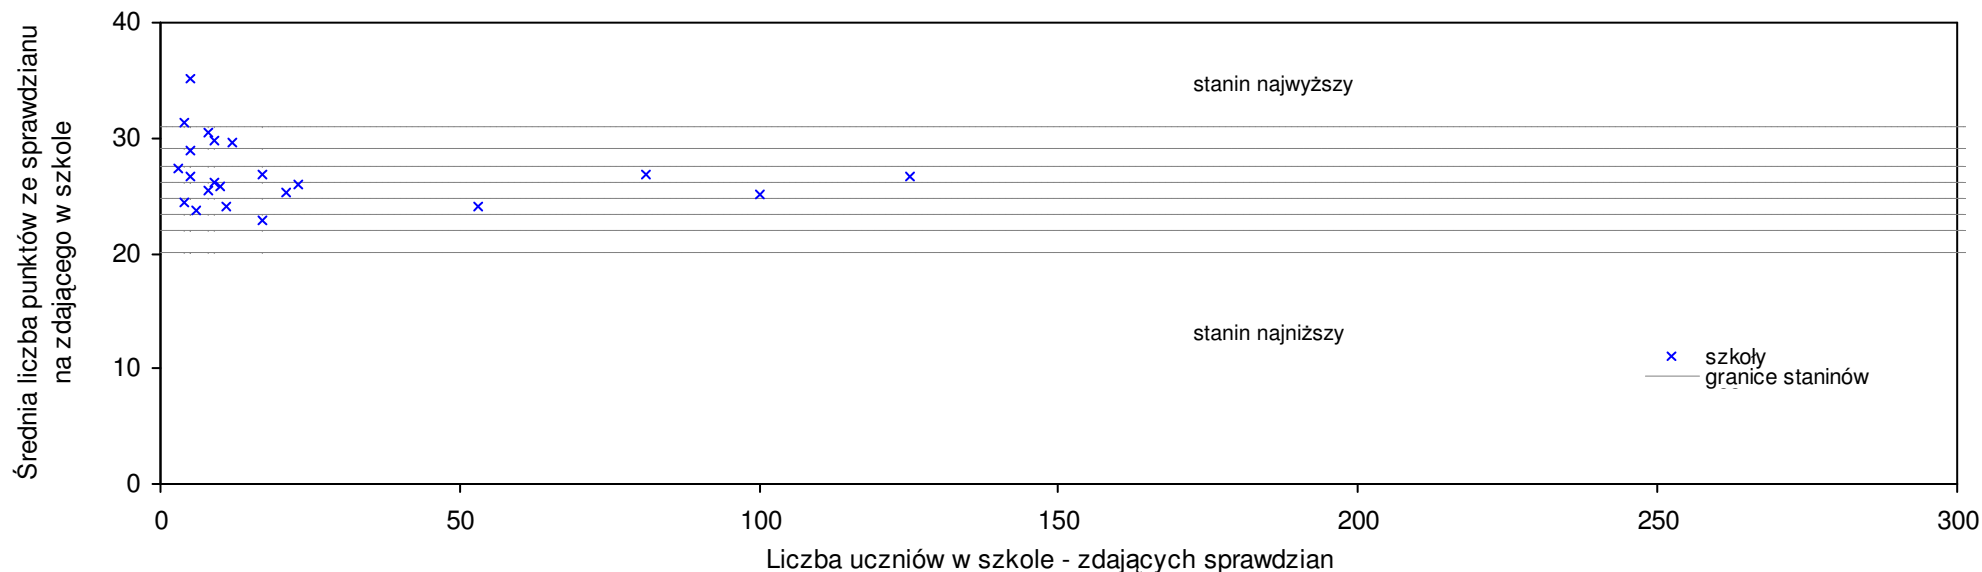

pow. zambrowski

Średnie wyniki szkół na ucznia a liczba zdających sprawdzian w szkole - dla pow. zambrowskiego

S|Po: 26,1 S|Wo: 26,1 P|Wo: 0,0% S|Ko: 25,8 P|Kh: 1,2%

Nazwa szkoły	Dane ze sprawdzianu końcowego za rok 2008						Staniny szkół wg lat				
	SSo	LZ	S|Ko	S|Wo	S|Po	S|Go	08	07	06	05	04
1 Szkoła Podstawowa w Starym Laskowcu	35,2	5	36,4%	34,9%	34,9%	30,4%	9	5	8	8	9
2 Szkoła Podstawowa w Pęczratce Polskiej	31,3	4	21,3%	19,9%	19,9%	13,8%	9	6	5	3	6
3 Szkoła Podstawowa w Wiśniewie	30,4	8	17,8%	16,5%	16,5%	12,6%	8	6	9	7	8
4 Publiczna Szkoła Podstawowa w Łętownicy	29,7	9	15,1%	13,8%	13,8%	8,0%	8	6	9	8	2
5 Szkoła Podstawowa w Srebrnej	29,6	12	14,7%	13,4%	13,4%	7,6%	8	5	6	7	7
6 Szkoła Podstawowa w Ostrożnem	29,0	5	12,4%	11,1%	11,1%	5,5%	7	2	1	1	1
7 Publiczna Szkoła Podstawowa w Szczodrachach	27,3	3	5,8%	4,6%	4,6%	12,3%	6	8	7	8	6
8 Szkoła Podstawowa nr 5 im. Mikołaja Kopernika w Zambrowie	26,9	81	4,3%	3,1%	3,1%	2,7%	6	6	5	5	7
9 Szkoła Podstawowa w Starym Zakrzewie	26,8	17	3,9%	2,7%	2,7%	-0,7%	6	5	6	6	3
10 Szkoła Podstawowa nr 4 im. Władysława Broniewskiego w Zambrowie	26,7	125	3,5%	2,3%	2,3%	1,9%	6	7	5	5	6
11 Szkoła Podstawowa w Starym Skarżynie	26,6	5	3,1%	1,9%	1,9%	-1,5%	6	6	7	8	7
12 Szkoła Podstawowa w Zaniach Leśnicy	26,1	9	1,2%	0,0%	0,0%	7,4%	5	6	8	7	8