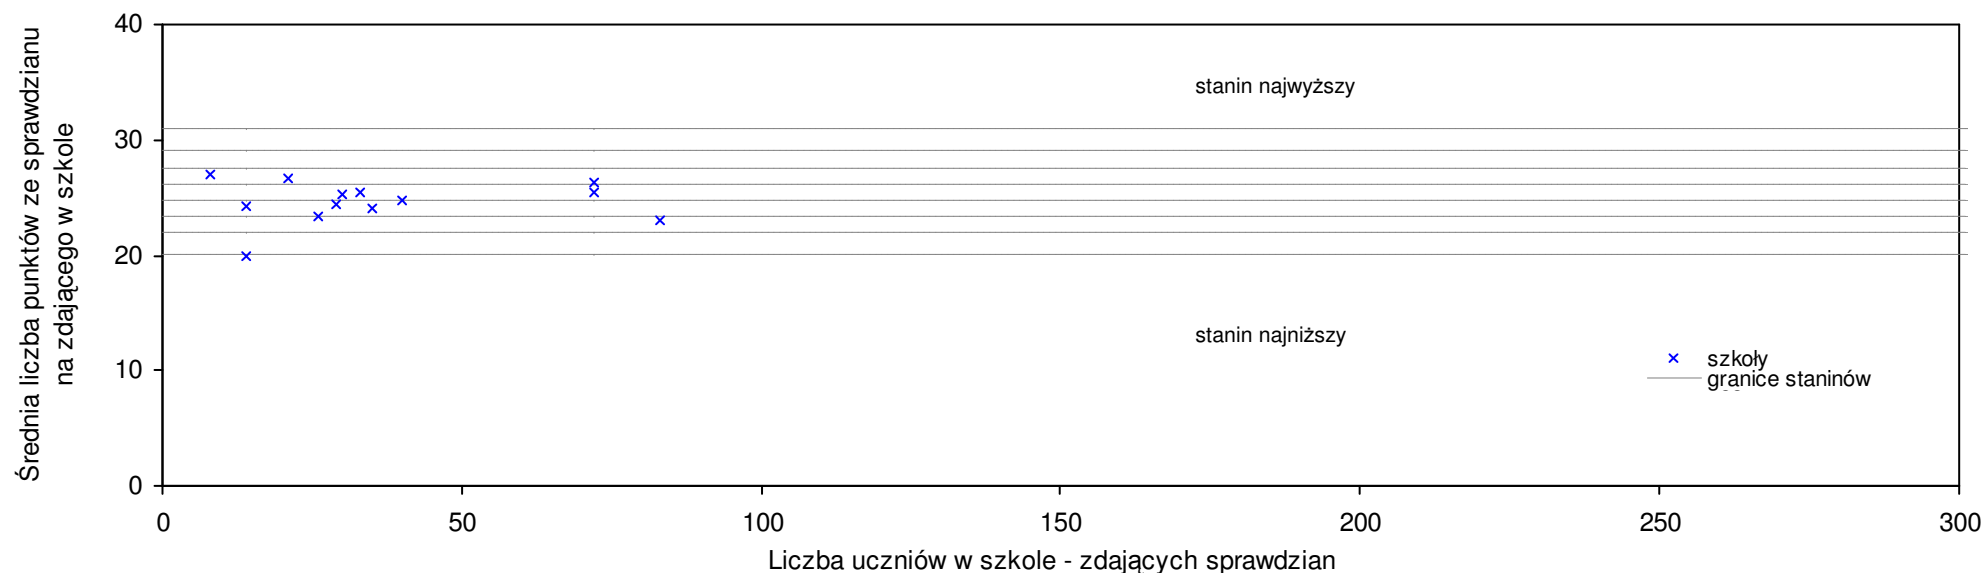

Wyniki ze sprawdzianu końcowego w szkołach podstawowych województwa podlaskiego - za rok 2008

13	Szkoła Podstawowa w Woźnejwsi z siedzibą w Karczewie	25,5	6	-1,2%	-2,3%	1,6%	2,0%	5	5	6	5	4
14	Szkoła Podstawowa w Radziłowie	25,4	31	-1,6%	-2,7%	1,2%	1,6%	5	4	3	8	4
15	Szkoła Podstawowa im. Henryka Sienkiewicza w Rajgrodzie	25,0	25	-3,1%	-4,2%	-0,4%	0,0%	5	5	6	5	5
16	Szkoła Podstawowa im. Henryka Sienkiewicza w Wąsoszu	24,9	24	-3,5%	-4,6%	-0,8%	2,9%	5	4	3	1	4
17	Szkoła Podstawowa w Niecikach	24,0	6	-7,0%	-8,0%	-4,4%	-0,8%	4	6	8	9	9
18	Szkoła Podstawowa w Wierzbowie	23,4	32	-9,3%	-10,3%	-6,8%	-8,6%	4	6	3	4	5
19	Szkoła Podstawowa im. Władysława Broniewskiego w Szczuczynie	23,2	72	-10,1%	-11,1%	-7,6%	0,4%	3	4	3	5	6
20	Szkoła Podstawowa w Kramarzewie	22,9	7	-11,2%	-12,3%	-8,8%	-8,4%	3	1	7	1	3
21	Szkoła Podstawowa w Słuczu	22,5	10	-12,8%	-13,8%	-10,4%	-10,0%	3	4	1	5	5
22	Szkoła Podstawowa w Żebrach	22,0	2	-14,7%	-15,7%	-12,4%	-9,1%	3	5	8	7	9
23	Publiczna Szkoła Podstawowa w Mieczach	20,5	4	-20,5%	-21,5%	-18,3%	-18,0%	2	8	6	8	
24	Szkoła Podstawowa w Niedźwiadnej	20,1	13	-22,1%	-23,0%	-19,9%	-13,0%	2	4	3	3	6
25	Szkoła Podstawowa w Sulewie-Kownatach	14,3	4	-44,6%	-45,2%	-43,0%	-40,9%	1	3	5	6	4

pow. hajnowski

Średnie wyniki szkół na ucznia a liczba zdających sprawdzian w szkole - dla pow. hajnowskiego

SPo: 24,7   SWo: 26,1   P|Wo: -5,4%   SKo: 25,8   P|Kh: -4,3%