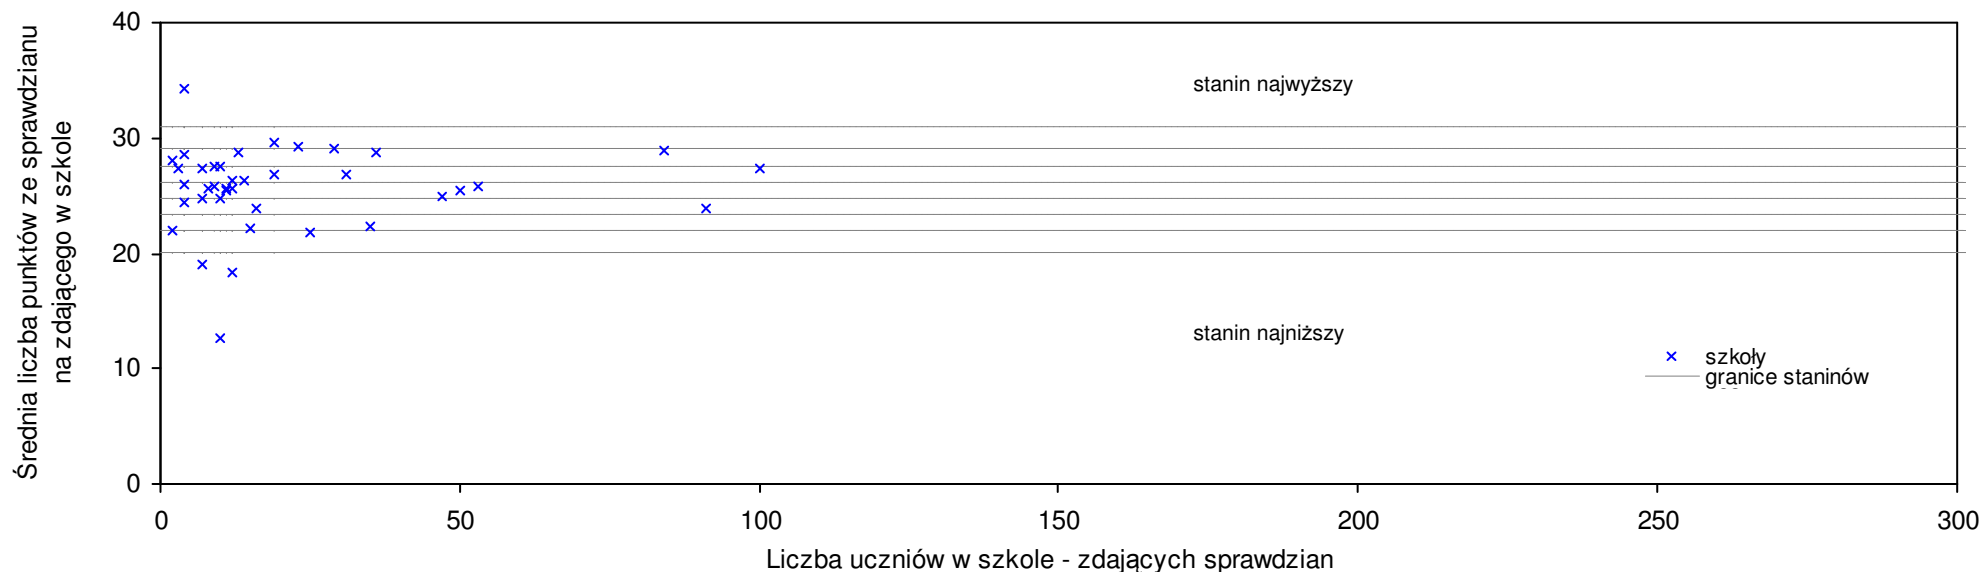

pow. sokólski

Średnie wyniki szkół na ucznia a liczba zdających sprawdzian w szkole - dla pow. sokólskiego

SPO: 25,9 SWo: 26,1 P|Wo: -0,8% SKo: 25,8 P|Kh: 0,4%

Nazwa szkoły	Dane ze sprawdzianu końcowego za rok 2008						Staniny szkół wg lat				
	SSo	LZ	S|Ko	S|Wo	S|Po	S|Go	08	07	06	05	04
1 Szkoła Podstawowa w Janowszczyźnie	34,3	4	32,9%	31,4%	32,4%	24,7%	9	9	8	2	8
2 Szkoła Podstawowa im. kpt. Józefa Kłopotowskiego w Jacowłanach	29,6	19	14,7%	13,4%	14,3%	17,5%	8	6	4	6	5
3 Szkoła Podstawowa w Zespole Szkół w Nowym Dworze	29,2	23	13,2%	11,9%	12,7%	4,3%	8	5	6	5	7
4 Szkoła Podstawowa im. Elizy Orzeszkowej w Zespole Szkół Samorządowych w Krynkach	29,1	29	12,8%	11,5%	12,4%	0,0%	8	5	6	4	4
5 Szkoła Podstawowa nr 2 z Oddziałami Integracyjnymi w Zespole Szkół Integracyjnych w Sokółce	28,9	84	12,0%	10,7%	11,6%	5,1%	7	6	6	7	7
6 Szkoła Podstawowa w Kuźnicy	28,8	36	11,6%	10,3%	11,2%	0,3%	7	4	7	6	6
7 Szkoła Podstawowa w Boguszech	28,7	13	11,2%	10,0%	10,8%	4,4%	7	5	6	5	5
8 Szkoła Podstawowa w Klimówce	28,5	4	10,5%	9,2%	10,0%	-0,7%	7	7	5	3	6
9 Publiczna Szkoła Podstawowa w Harasimowiczach	28,0	2	8,5%	7,3%	8,1%	22,8%	7	6	2	7	7
10 Szkoła Podstawowa w Nierośnie	27,6	10	7,0%	5,7%	6,6%	21,1%	7	5	7	7	7
11 Szkoła Podstawowa w Jatwiezi Dużej	27,6	9	7,0%	5,7%	6,6%	5,3%	7	8	8	7	6
12 Szkoła Podstawowa w Wólce	27,4	7	6,2%	5,0%	5,8%	4,6%	6	5	2	1	6