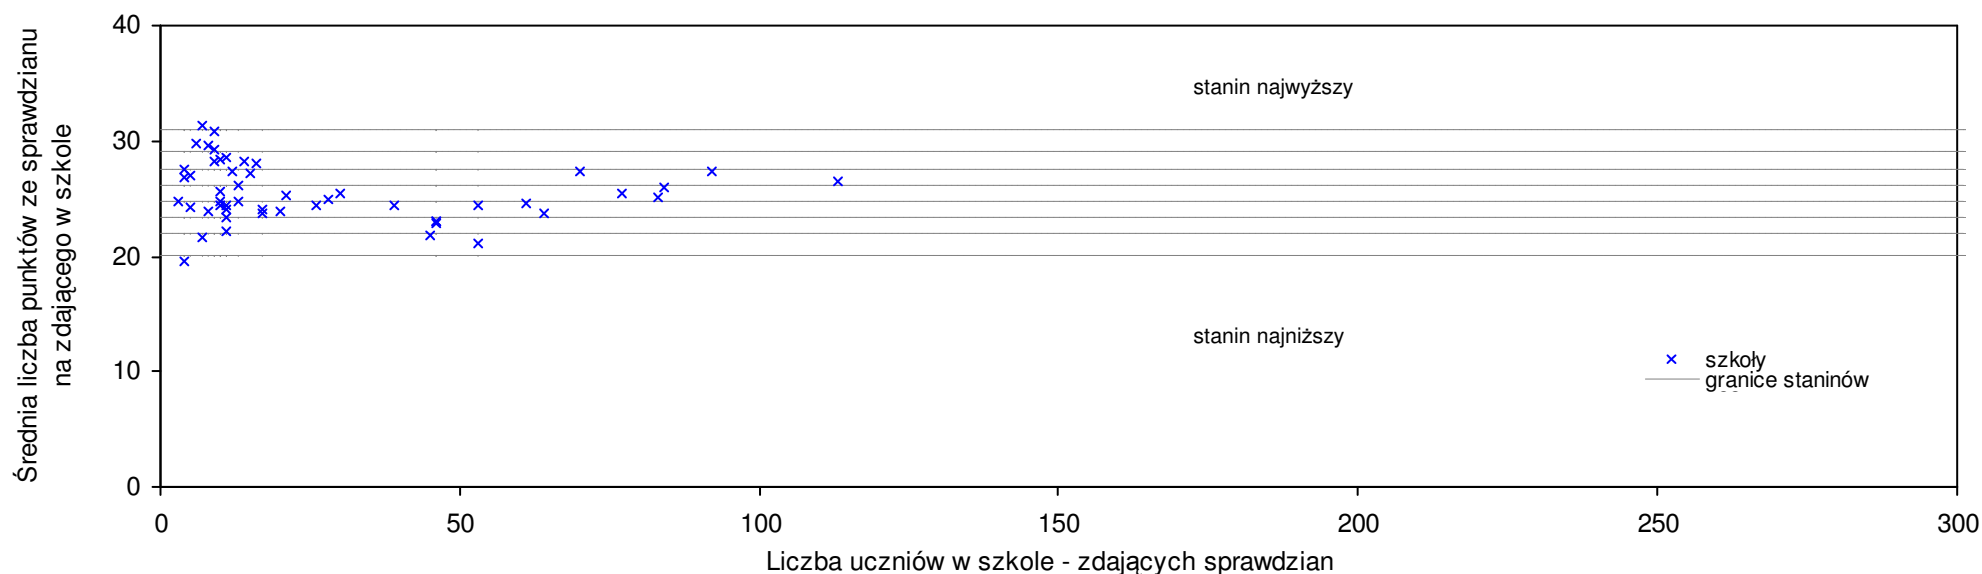

pow. białostocki

Średnie wyniki szkół na ucznia a liczba zdających sprawdzian w szkole - dla pow. białostockiego