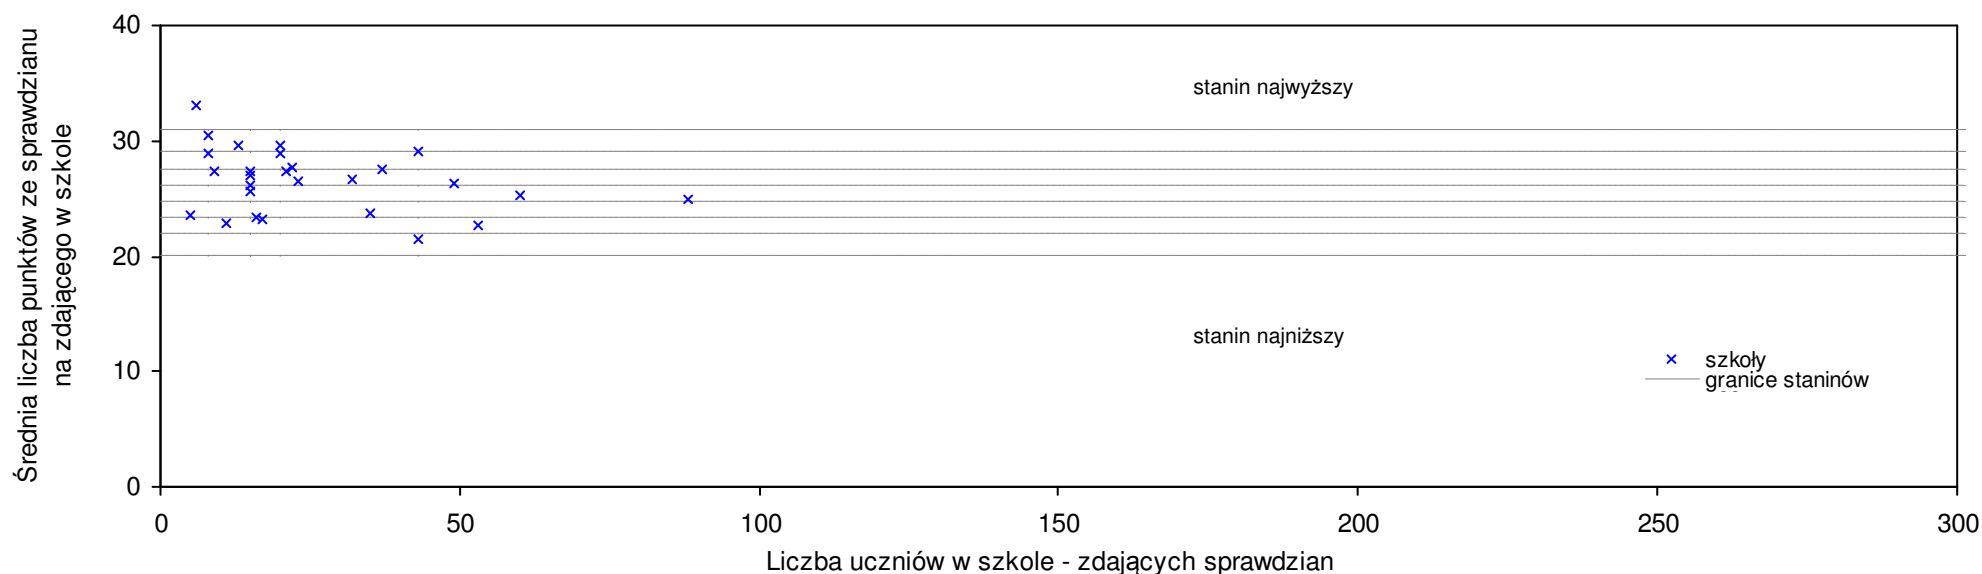

Wyniki ze sprawdzianu końcowego w szkołach podstawowych województwa opolskiego - za rok 2008

13	Szkoła Podstawowa w Zespole Gimnazjalno-Szkolno-Przedszkolnym w Lasowicach Wielkich	24,9	16	-3,5%	-3,1%	-0,4%	0,0%	5	5	4	5
14	Publiczna Szkoła Podstawowa nr 2 im. Janusza Korczaka w Kluczborku	24,8	100	-3,9%	-3,5%	-0,8%	-0,4%	5	5	6	5
15	Publiczna Szkoła Podstawowa nr 5 z Oddziałami Integracyjnymi w Kluczborku	24,7	76	-4,3%	-3,9%	-1,2%	-0,8%	4	6	3	6
16	Publiczna Szkoła Podstawowa im. Jana Zamojskiego w Byczynie	24,5	63	-5,0%	-4,7%	-2,0%	0,8%	4	5	5	6
17	Publiczna Szkoła Podstawowa w Bogacicy z Oddziałami Zamiejscowymi w Bażanach	24,4	48	-5,4%	-5,1%	-2,4%	-2,0%	4	5	5	5
18	Publiczna Szkoła Podstawowa w Roszkowicach	24,1	18	-6,6%	-6,2%	-3,6%	-0,8%	4	6	6	4
19	Publiczna Szkoła Podstawowa im. Bohaterów Powstań Śląskich w Kostowie	24,1	11	-6,6%	-6,2%	-3,6%	-0,8%	4	2	8	4
20	Szkoła Podstawowa w Wąsicach	23,9	14	-7,4%	-7,0%	-4,4%	-6,6%	4	3	6	5
21	Publiczna Szkoła Podstawowa w Biskupicach	23,4	10	-9,3%	-8,9%	-6,4%	-3,7%	4	6	4	4
22	Szkoła Podstawowa w Zespole Gimnazjalno-Szkolno-Przedszkolnym w Laskowicach	22,3	10	-13,6%	-13,2%	-10,8%	-10,4%	3	2	2	1
23	Publiczna Szkoła Podstawowa nr 2 w Wolczynie	22,0	40	-14,7%	-14,4%	-12,0%	-14,1%	3	5	5	5

pow. krapkowicki

Średnie wyniki szkół na ucznia a liczba zdających sprawdzian w szkole - dla pow. krapkowickiego

SPo: 25,9   SWo: 25,7   P|Wo: 0,8%   SKo: 25,8   P|Kh: 0,4%

Nazwa szkoły	Dane ze sprawdzianu końcowego za rok 2008						Staniny szkół wg lat				
	SSo	LZ	S|Ko	S|Wo	S|Po	S|Go	08	07	06	05	04