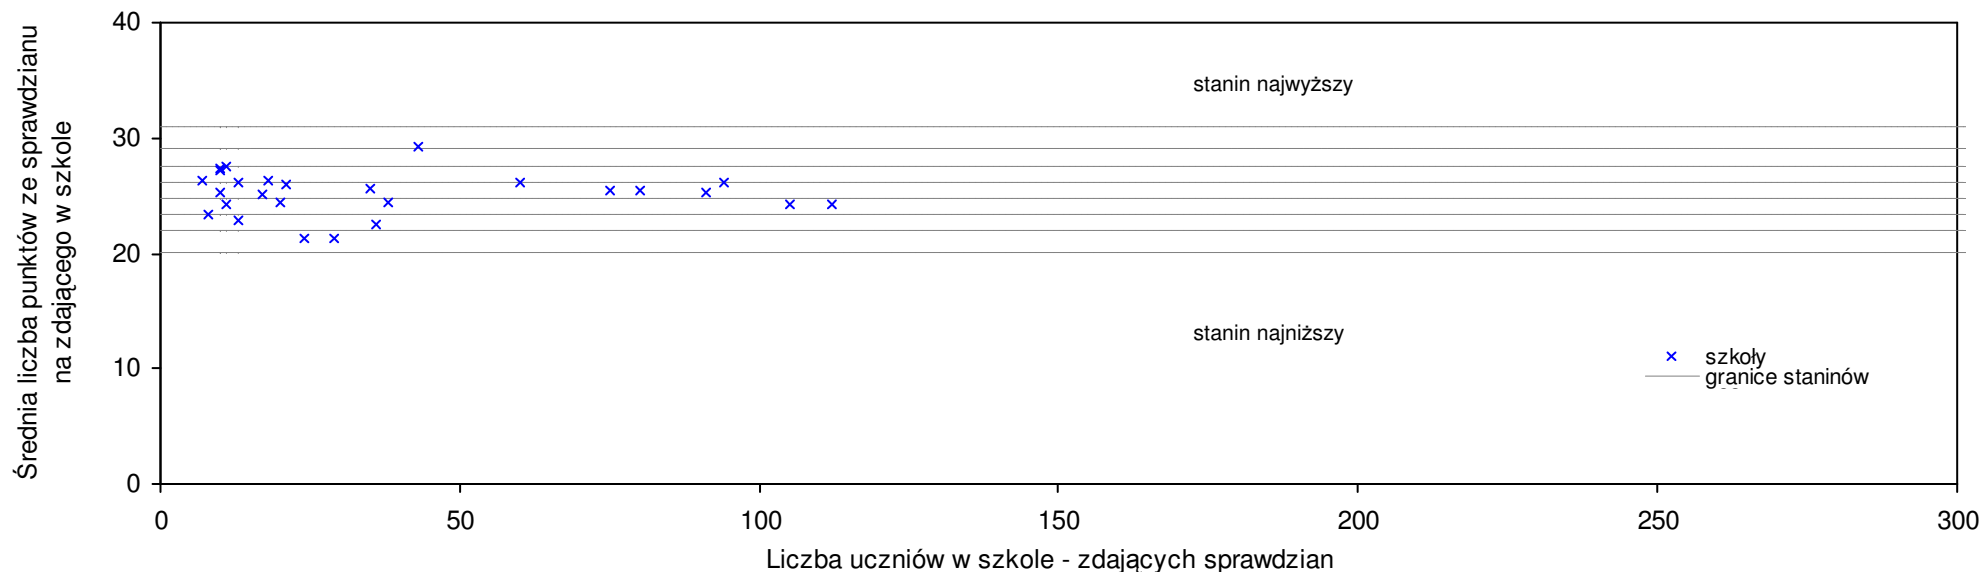

pow. brzeski

Średnie wyniki szkół na ucznia a liczba zdających sprawdzian w szkole - dla pow. brzeskiego

S|Po: 25,1 S|Wo: 25,7 P|Wo: -2,3% S|Ko: 25,8 P|Kh: -2,7%

Nazwa szkoły	Dane ze sprawdzianu końcowego za rok 2008						Staniny szkół wg lat				
	S|So	LZ	S|Ko	S|Wo	S|Po	S|Go	08	07	06	05	04
1 Publiczna Szkoła Podstawowa nr 8 w Zespole Szkół nr 2 z Oddziałami Integracyjnymi w Brzegu	29,2	43	13,2%	13,6%	16,3%	11,0%	8	5	5	5	6
2 Publiczna Szkoła Podstawowa Stowarzyszenia Przyjaciół Szkół Katolickich w Michałowicach	27,6	11	7,0%	7,4%	10,0%	14,0%	7	6	4	5	5
3 Publiczna Szkoła Podstawowa w Bąkowie	27,3	10	5,8%	6,2%	8,8%	10,1%	6	4	3	8	2
4 Publiczna Szkoła Podstawowa w Zespole Szkolno-Przedszkolnym w Lubszy	27,2	10	5,4%	5,8%	8,4%	12,4%	6	6	4	4	7
5 Publiczna Szkoła Podstawowa w Kolnicy	26,4	18	2,3%	2,7%	5,2%	6,5%	6	3	6	6	6
6 Publiczna Szkoła Podstawowa Stowarzyszenia Przyjaciół Szkół Katolickich w Michałowie	26,4	7	2,3%	2,7%	5,2%	5,2%	6	3	4	8	7
7 Publiczna Szkoła Podstawowa nr 6 w Zespole Szkół nr 1 z Oddziałami Sportowymi w Brzegu	26,2	94	1,6%	1,9%	4,4%	-0,4%	6	5	5	6	
8 Publiczna Szkoła Podstawowa nr 1 w Brzegu	26,2	60	1,6%	1,9%	4,4%	-0,4%	6	6	4	5	5
9 Publiczna Szkoła Podstawowa w Kopicach	26,2	13	1,6%	1,9%	4,4%	5,6%	6	3	7	7	6
10 Publiczna Szkoła Podstawowa w Publicznym Zespole Szkolno-Przedszkolnym im. Brygady Partyzanckiej "Grunwald" w Olszance	26,0	21	0,8%	1,2%	3,6%	3,6%	5	5	5	5	
11 Publiczna Szkoła Podstawowa im. Zygmunta Berlinga w Lipowej	25,6	35	-0,8%	-0,4%	2,0%	3,2%	5	8	5	6	9