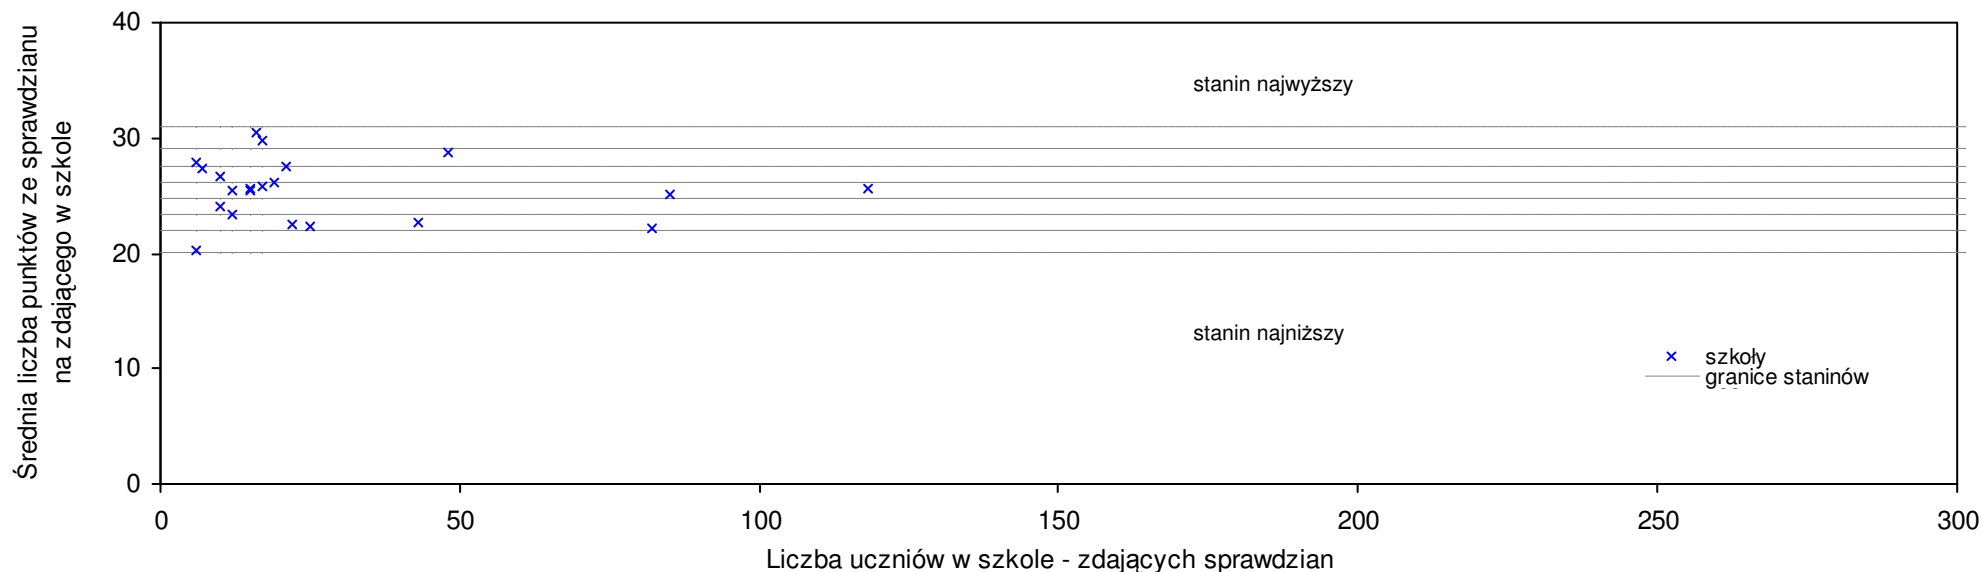

pow. prudnicki

Średnie wyniki szkół na ucznia a liczba zdających sprawdzian w szkole - dla pow. prudnickiego

S|Po: 25,1 S|Wo: 25,7 P|Wo: -2,3% S|Ko: 25,8 P|Kh: -2,7%

Nazwa szkoły	Dane ze sprawdzianu końcowego za rok 2008						Staniny szkół wg lat				
	SSo	LZ	S|Ko	S|Wo	S|Po	S|Go	08	07	06	05	04
1 Publiczna Szkoła Podstawowa w Moszczance	30,4	16	17,8%	18,3%	21,1%	14,3%	8	6	3	7	7
2 Publiczna Szkoła Podstawowa w Szybowicach	29,7	17	15,1%	15,6%	18,3%	11,7%	8	5	7	7	6
3 Publiczna Szkoła Podstawowa nr 1 im. Bohaterów Westerplatte w Prudniku	28,7	48	11,2%	11,7%	14,3%	7,9%	7	6	6	6	6
4 Publiczna Szkoła Podstawowa im. Jarosława Iwaszkiewicza w Białej	27,8	6	7,8%	8,2%	10,8%	17,8%	7	4	7	4	2
5 Publiczna Szkoła Podstawowa w Rudziczce	27,6	21	7,0%	7,4%	10,0%	3,8%	7	6	6	3	4
6 Publiczna Szkoła Podstawowa w Śmiczu	27,3	7	5,8%	6,2%	8,8%	15,7%	6	5	4	5	4
7 Publiczna Szkoła Podstawowa Stowarzyszenia i Promocji Wsi Łąka Prudnicka "Złoty Potok" w Prudniku	26,6	10	3,1%	3,5%	6,0%	0,0%	6	8	4		
8 Szkoła Podstawowa nr 2 im. Henryka Sienkiewicza w Głogówku	26,1	19	1,2%	1,6%	4,0%	10,6%	5	6	5	5	7
9 Publiczna Szkoła Podstawowa w Raclawicach Śląskich	25,8	17	0,0%	0,4%	2,8%	9,3%	5	3	4	8	
10 Publiczna Szkoła Podstawowa nr 3 im. Powstańców Śląskich w Prudniku	25,7	118	-0,4%	0,0%	2,4%	-3,4%	5	5	4	6	4
11 Publiczna Szkoła Podstawowa w Białej	25,7	15	-0,4%	0,0%	2,4%	8,9%	5	5	3	7	6
12 Szkoła Podstawowa im. Wojsk Ochrony Pogranicza w Dytmarowie	25,4	15	-1,6%	-1,2%	1,2%	8,1%	5	4	7	7	4