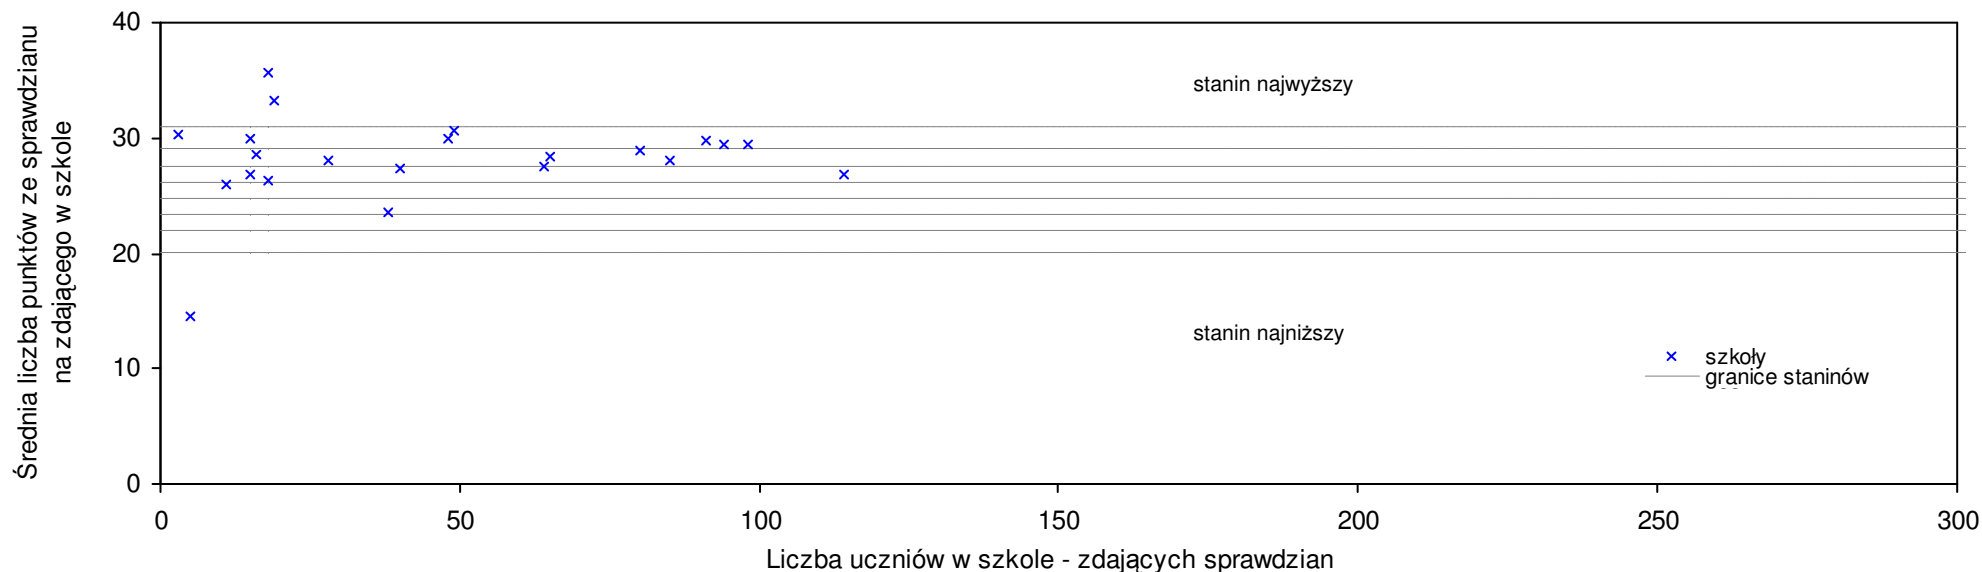

Opole

Średnie wyniki szkół na ucznia a liczba zdających sprawdzian w szkole - dla m. Opole

SPO: 28,5 SWo: 25,7 P|Wo: 10,9% SKo: 25,8 P|Kh: 10,5%

Nazwa szkoły	Dane ze sprawdzianu końcowego za rok 2008						Staniny szkół wg lat				
	SSo	LZ	S|Ko	S|Wo	S|Po	S|Go	08	07	06	05	04
1 Niepubliczna Szkoła Podstawowa "Nasza Szkoła" w Opolu	35,6	18	38,0%	38,5%	24,9%	24,9%	9	9	9	9	9
2 Szkoła Podstawowa w Zespole Szkół TAK Towarzystwa Alternatywnego Kształcenia w Opolu	33,3	19	29,1%	29,6%	16,8%	16,8%	9	9	9	9	
3 Publiczna Szkoła Podstawowa nr 20 w Opolu	30,6	49	18,6%	19,1%	7,4%	7,4%	8	7	7	8	8
4 Publiczna Szkoła Podstawowa Stowarzyszenia Przyjaciół Szkół Katolickich w Opolu	30,3	3	17,4%	17,9%	6,3%	6,3%	8	6	4	2	6
5 Publiczna Szkoła Podstawowa nr 29 im. Armii Krajowej w Opolu	29,9	48	15,9%	16,3%	4,9%	4,9%	8	8	7	8	8
6 Publiczna Szkoła Podstawowa nr 25 im. gen. Władysława Sikorskiego w Opolu	29,9	15	15,9%	16,3%	4,9%	4,9%	8	8	9	7	8
7 Publiczna Szkoła Podstawowa nr 15 w Opolu	29,7	91	15,1%	15,6%	4,2%	4,2%	8	9	8	9	8
8 Publiczna Szkoła Podstawowa nr 14 im. Adama Mickiewicza w Opolu	29,4	98	14,0%	14,4%	3,2%	3,2%	8	7	7	7	8
9 Publiczna Szkoła Podstawowa nr 21 w Opolu	29,4	94	14,0%	14,4%	3,2%	3,2%	8	7	7	7	7
10 Publiczna Szkoła Podstawowa nr 1 im. Obroców Westerplatte w Opolu	28,9	80	12,0%	12,5%	1,4%	1,4%	7	7	7	7	9
11 Publiczna Szkoła Podstawowa nr 10 im. Henryka Sienkiewicza w Opolu	28,5	16	10,5%	10,9%	0,0%	0,0%	7	8	7	8	6
12 Publiczna Szkoła Podstawowa nr 11 w Opolu	28,4	65	10,1%	10,5%	-0,4%	-0,4%	7	8	7	7	7