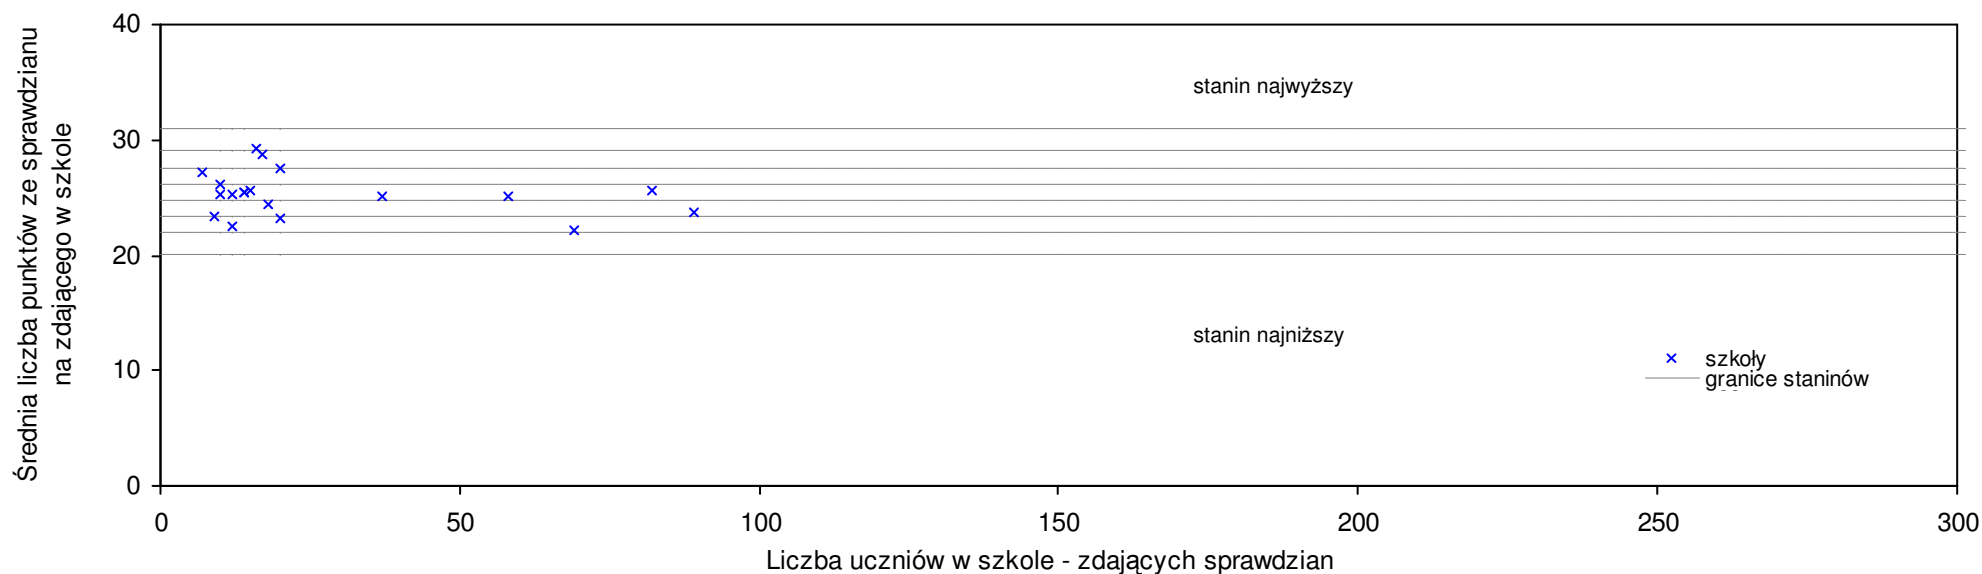

pow. głubczycki

Średnie wyniki szkół na ucznia a liczba zdających sprawdzian w szkole - dla pow. głubczyckiego

SPo: 24,8   SWo: 25,7   P|Wo: -3,5%   SKo: 25,8   P|Kh: -3,9%