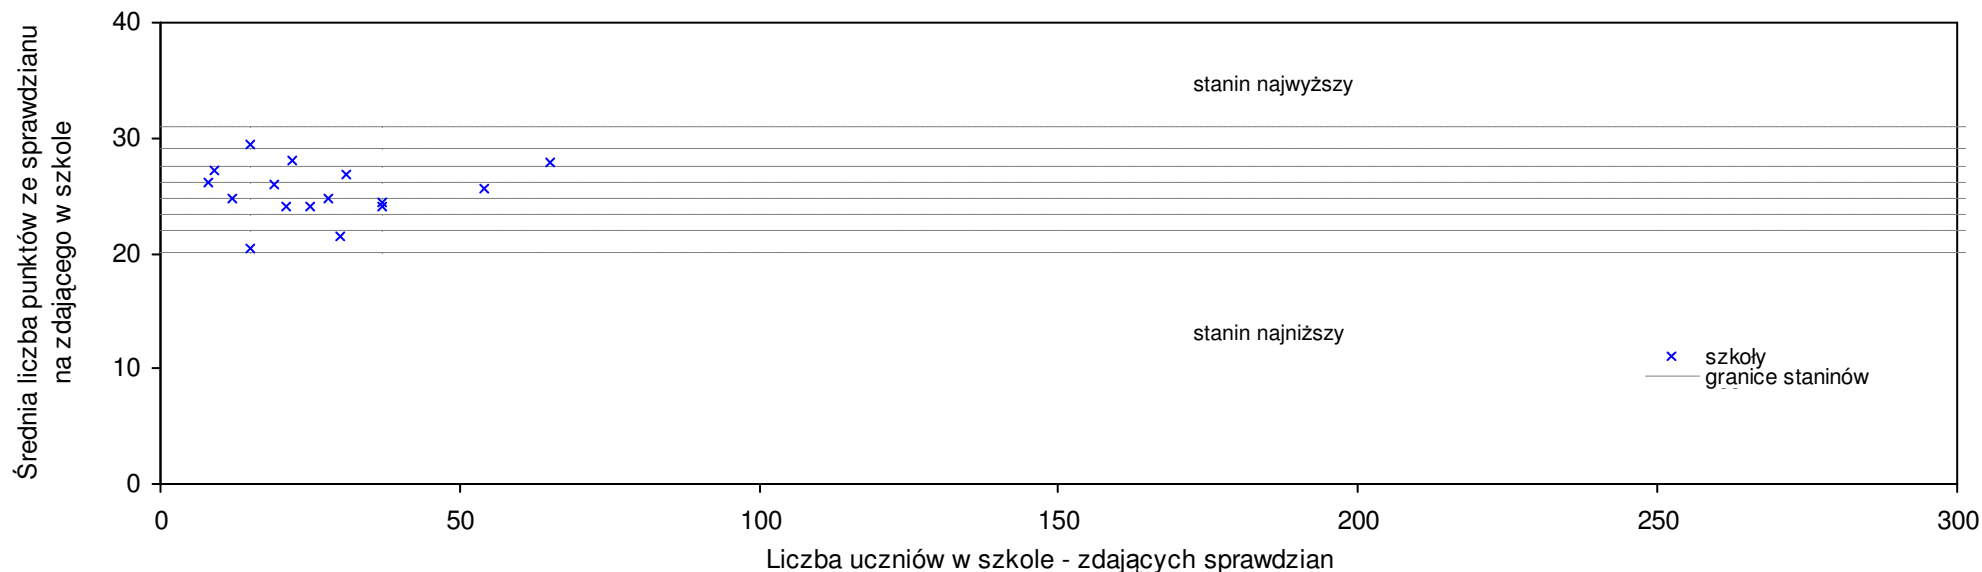

pow. namysłowski

Średnie wyniki szkół na ucznia a liczba zdających sprawdzian w szkole - dla pow. namysłowskiego

S|Po: 25,4 S|Wo: 25,7 P|Wo: -1,2% SKo: 25,8 P|Kh: -1,6%

Nazwa szkoły	Dane ze sprawdzianu końcowego za rok 2008						Staniny szkół wg lat				
	SSo	LZ	S|Ko	S|Wo	S|Po	S|Go	08	07	06	05	04
1 Szkoła Podstawowa im. Ostapa Dłuskiego w Dąbrowie	29,5	15	14,3%	14,8%	16,1%	7,7%	8	6	7	5	5
2 Szkoła Podstawowa nr 5 w Namysławie	28,0	22	8,5%	8,9%	10,2%	9,4%	7	9	7	5	8
3 Szkoła Podstawowa nr 4 z Oddziałami Integracyjnymi w Namysławie	27,9	65	8,1%	8,6%	9,8%	9,0%	7	6	7	6	7
4 Szkoła Podstawowa w Zespole Szkolno-Przedszkolnym w Jastrzębiu	27,2	9	5,4%	5,8%	7,1%	6,2%	6	7	8	7	8
5 Publiczna Szkoła Podstawowa w Zespole Szkolno-Przedszkolnym w Idzikowicach	26,8	31	3,9%	4,3%	5,5%	4,3%	6	5	8	6	9
6 Publiczna Szkoła Podstawowa Stowarzyszenia Przyjaciół Szkół Katolickich im. Powstańców Śląskich w Dębniku	26,1	8	1,2%	1,6%	2,8%	1,6%	5	5	7	7	6
7 Szkoła Podstawowa im. Wojska Polskiego w Kamiennej	26,0	19	0,8%	1,2%	2,4%	1,6%	5	7	7	6	8
8 Szkoła Podstawowa nr 3 w Namysławie	25,6	54	-0,8%	-0,4%	0,8%	0,0%	5	7	6	5	6
9 Szkoła Podstawowa im. Bolesława Chrobrego w Ligocie Książęcej	24,8	28	-3,9%	-3,5%	-2,4%	-3,1%	5	3	6	6	6
10 Szkoła Podstawowa w Bąkowicach	24,7	12	-4,3%	-3,9%	-2,8%	-9,9%	4	6	8	4	4
11 Szkoła Podstawowa w Zespole w Domaszowicach	24,5	37	-5,0%	-4,7%	-3,5%	0,0%	4	5	2	3	
12 Publiczna Szkoła Podstawowa im. Wincentego Witosa w Pokoju	24,0	37	-7,0%	-6,6%	-5,5%	0,0%	4	4	4	6	6