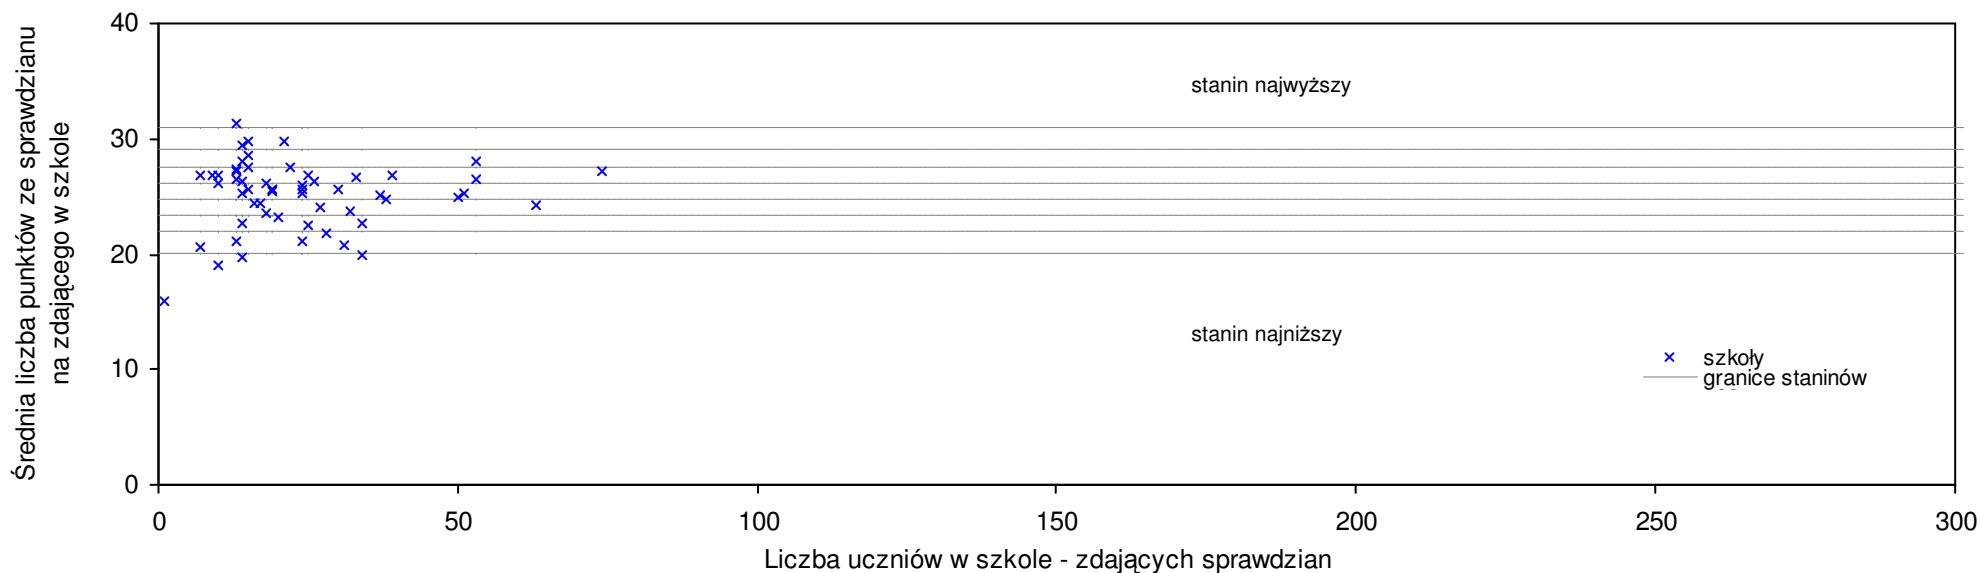

Wyniki ze sprawdzianu końcowego w szkołach podstawowych województwa opolskiego - za rok 2008

13	Publiczna Szkoła Podstawowa nr 5 z Oddziałami Integracyjnymi im. Karola Musioła w Opolu	28,0	85	8,5%	8,9%	-1,8%	-1,8%	7	8	8	8	9
14	Publiczna Szkoła Podstawowa nr 9 im. Jana Łangowskiego w Opolu	28,0	28	8,5%	8,9%	-1,8%	-1,8%	7	7	9	8	8
15	Publiczna Szkoła Podstawowa nr 24 im. Przyjaźni Narodów Świata w Opolu	27,5	64	6,6%	7,0%	-3,5%	-3,5%	6	8	7	6	7
16	Publiczna Szkoła Podstawowa nr 16 im. Zofii Nałkowskiej w Opolu	27,3	40	5,8%	6,2%	-4,2%	-4,2%	6	5	6	7	6
17	Publiczna Szkoła Podstawowa nr 2 im. Polskich Olimpijczyków w Opolu	26,9	114	4,3%	4,7%	-5,6%	-5,6%	6	6	5	7	6
18	Publiczna Szkoła Podstawowa nr 26 im. Książąt Opolońskich w Opolu	26,9	15	4,3%	4,7%	-5,6%	-5,6%	6	7	8	8	7
19	Publiczna Szkoła Podstawowa nr 28 w Zespole Szkolno-Przedszkolnym nr 1 w Opolu	26,3	18	1,9%	2,3%	-7,7%	-7,7%	6	6	4	7	7
20	Publiczna Szkoła Podstawowa nr 7 im. Jakuba Kani w Opolu	26,0	11	0,8%	1,2%	-8,8%	-8,8%	5	9	5	6	4
21	Publiczna Szkoła Podstawowa nr 8 im. Gustawa Morcinka w Opolu	23,6	38	-8,5%	-8,2%	-17,2%	-17,2%	4	6	8	7	7
22	Publiczna Szkoła Podstawowa i Publiczne Gimnazjum w Pogotowiu Opiekuńczym w Opolu	14,6	5	-43,4%	-43,2%	-48,8%	-48,8%	1	1	1	1	1

pow. opolski

Średnie wyniki szkół na ucznia a liczba zdających sprawdzian w szkole - dla pow. opolskiego

SPo: 25,3 SWo: 25,7 P|Wo: -1,6% SKo: 25,8 P|Kh: -1,9%

Nazwa szkoły	Dane ze sprawdzianu końcowego za rok 2008					Staniny szkół wg lat					
	SSo	LZ	S|Ko	S|Wo	S|Po	S|Go	08	07	06	05	04