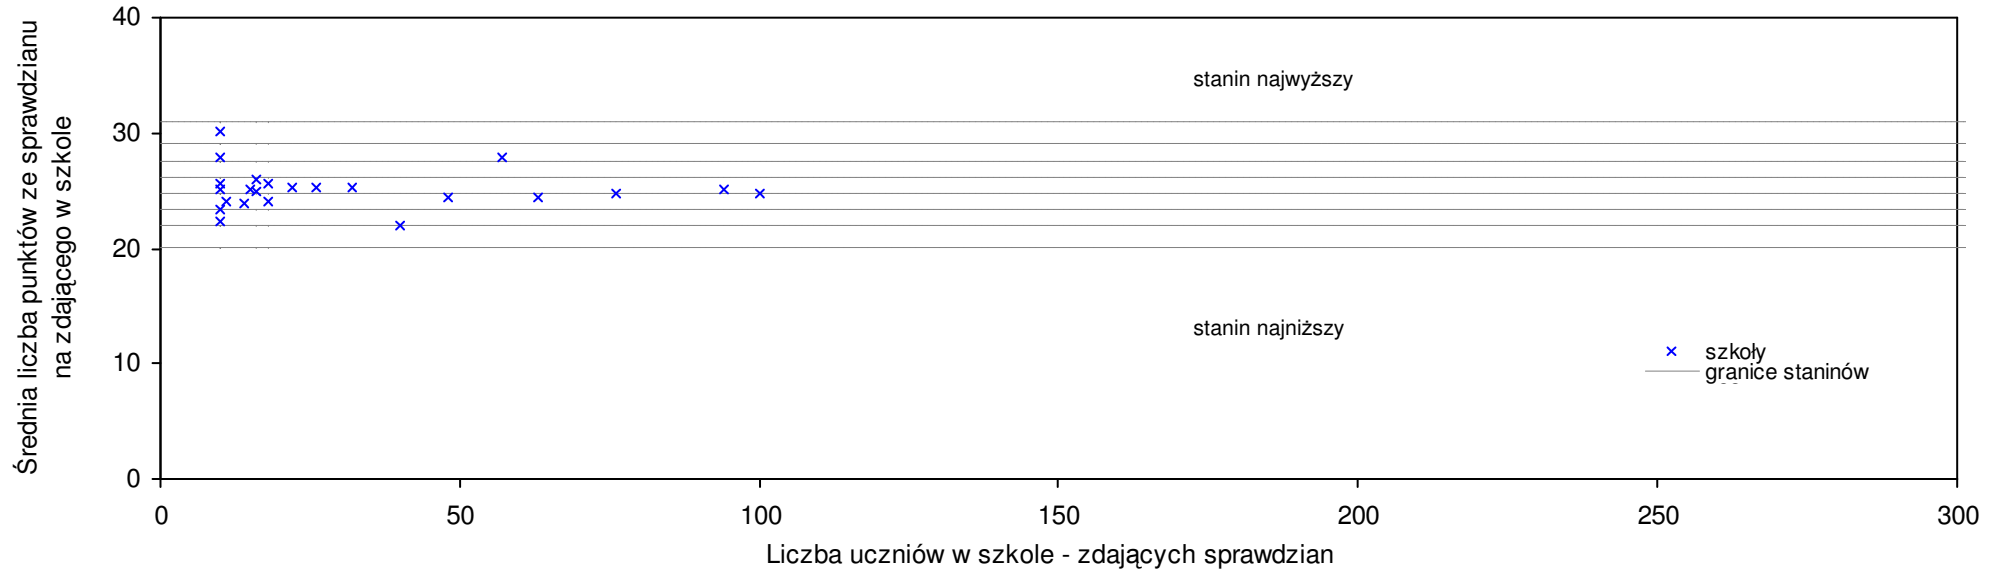

pow. kluczborski

Średnie wyniki szkół na ucznia a liczba zdających sprawdzian w szkole - dla pow. kluczborskiego

S|Po: 25 S|Wo: 25,7 P|Wo: -2,7% SKo: 25,8 P|Kh: -3,1%

Nazwa szkoły	Dane ze sprawdzianu końcowego za rok 2008						Staniny szkół wg lat				
	S|So	LZ	S|Ko	S|Wo	S|Po	S|Go	08	07	06	05	04
1 Szkoła Podstawowa w Szymonkowie	30,2	10	17,1%	17,5%	20,8%	18,0%	8	2	3	3	4
2 Publiczna Szkoła Podstawowa z Oddziałem Przedszkolnym w Bładaczu	27,9	10	8,1%	8,6%	11,6%	12,0%	7	7	8	9	7
3 Szkoła Podstawowa nr 1 im. Marii Konopnickiej w Wolczynie	27,8	57	7,8%	8,2%	11,2%	8,6%	7	5	4	6	6
4 Szkoła Podstawowa w Komorznie	26,0	16	0,8%	1,2%	4,0%	1,6%	5	3	7	5	5
5 Szkoła Podstawowa w Zespole Gimnazjalno-Szkolno-Przedszkolnym w Chocianowicach	25,6	18	-0,8%	-0,4%	2,4%	2,8%	5	1	2	4	
6 Szkoła Podstawowa w Skalągach	25,6	10	-0,8%	-0,4%	2,4%	0,0%	5	8	8	5	8
7 Szkoła Podstawowa w Zespole Gimnazjalno-Szkolno-Przedszkolnym w Chocianowicach	25,3	26	-1,9%	-1,6%	1,2%	1,6%	5	5	3	4	
8 Publiczna Szkoła Podstawowa z Oddziałami Przedszkolnymi im. Mikołaja Kopernika w Kujakowicach Dolnych	25,2	32	-2,3%	-1,9%	0,8%	1,2%	5	7	5	9	7
9 Szkoła Podstawowa w Wierzbicy Górnej	25,2	22	-2,3%	-1,9%	0,8%	-1,6%	5	3	5	6	6
10 Publiczna Szkoła Podstawowa nr 1 w Kluczborku	25,1	94	-2,7%	-2,3%	0,4%	0,8%	5	7	6	8	6
11 Szkoła Podstawowa w Chudobie w Zespole Gimnazjalno-Szkolno-Przedszkolnym w Lasowicach Wielkich	25,1	15	-2,7%	-2,3%	0,4%	0,8%	5	3	3	4	3
12 Publiczna Szkoła Podstawowa z Oddziałami Przedszkolnymi w Kuniowie	25,1	10	-2,7%	-2,3%	0,4%	0,8%	5	8	8	9	7