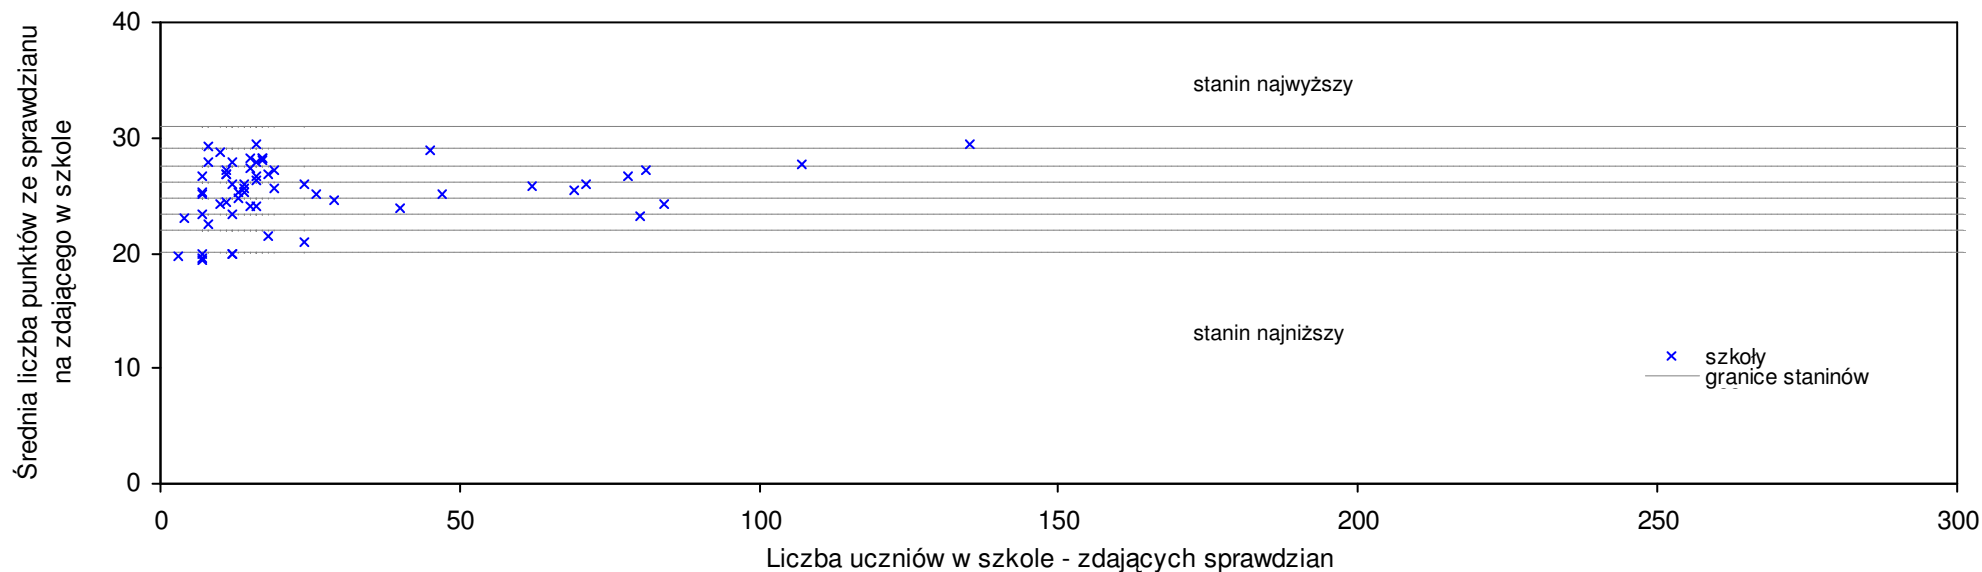

Wyniki ze sprawdzianu końcowego w szkołach podstawowych województwa opolskiego - za rok 2008

13 Szkoła Podstawowa im. Jakuba Kani w Domaradzu	24,0	25	-7,0%	-6,6%	-5,5%	0,0%	4	3	4	5	7
14 Publiczna Szkoła Podstawowa w Bukowiu	24,0	21	-7,0%	-6,6%	-5,5%	-6,6%	4	7	8	8	8
15 Szkoła Podstawowa w Zespole Szkolno-Przedszkolnym im. Jana Kochanowskiego w Głuszynie	21,4	30	-17,1%	-16,7%	-15,7%	-16,4%	2	5	5	7	8
16 Szkoła Podstawowa w Zespole Szkolno-Przedszkolnym w Smarchowicach Wielkich	20,5	15	-20,5%	-20,2%	-19,3%	-19,9%	2	6	3	6	7

pow. nyski

Średnie wyniki szkół na ucznia a liczba zdających sprawdzian w szkole - dla pow. nyskiego

SPo: 26 SWo: 25,7 P|Wo: 1,2% SKo: 25,8 P|Kh: 0,8%

Nazwa szkoły	Dane ze sprawdzianu końcowego za rok 2008						Staniny szkół wg lat				
	SSo	LZ	S|Ko	S|Wo	S|Po	S|Go	08	07	06	05	04
1 Szkoła Podstawowa nr 10 w Nysie	29,5	135	14,3%	14,8%	13,5%	10,5%	8	8	8	7	7
2 Szkoła Podstawowa w Sidzinie	29,4	16	14,0%	14,4%	13,1%	20,5%	8	8	7	9	6
3 Publiczna Szkoła Podstawowa Stowarzyszenia Rozwoju Wsi Markowice	29,3	8	13,6%	14,0%	12,7%	11,8%	8	5	6	8	4
4 Publiczna Szkoła Podstawowa w Łambinowicach	28,9	45	12,0%	12,5%	11,2%	4,3%	7	7	7	8	5
5 Publiczna Szkoła Podstawowa Stowarzyszenia Rozwoju Wsi Stary Las w Starym Lesie	28,8	10	11,6%	12,1%	10,8%	9,9%	7	8	5	9	7
6 Publiczna Szkoła Podstawowa z Oddziałem Przedszkolnym w Kamienicy	28,3	17	9,7%	10,1%	8,8%	14,6%	7	2	8	8	7
7 Szkoła Podstawowa w Zespole Szkolno-Przedszkolnym w Mesznie	28,2	17	9,3%	9,7%	8,5%	10,2%	7	4	4	5	4
8 Publiczna Szkoła Podstawowa w Charbielinie	28,2	15	9,3%	9,7%	8,5%	7,6%	7	7	7	6	6