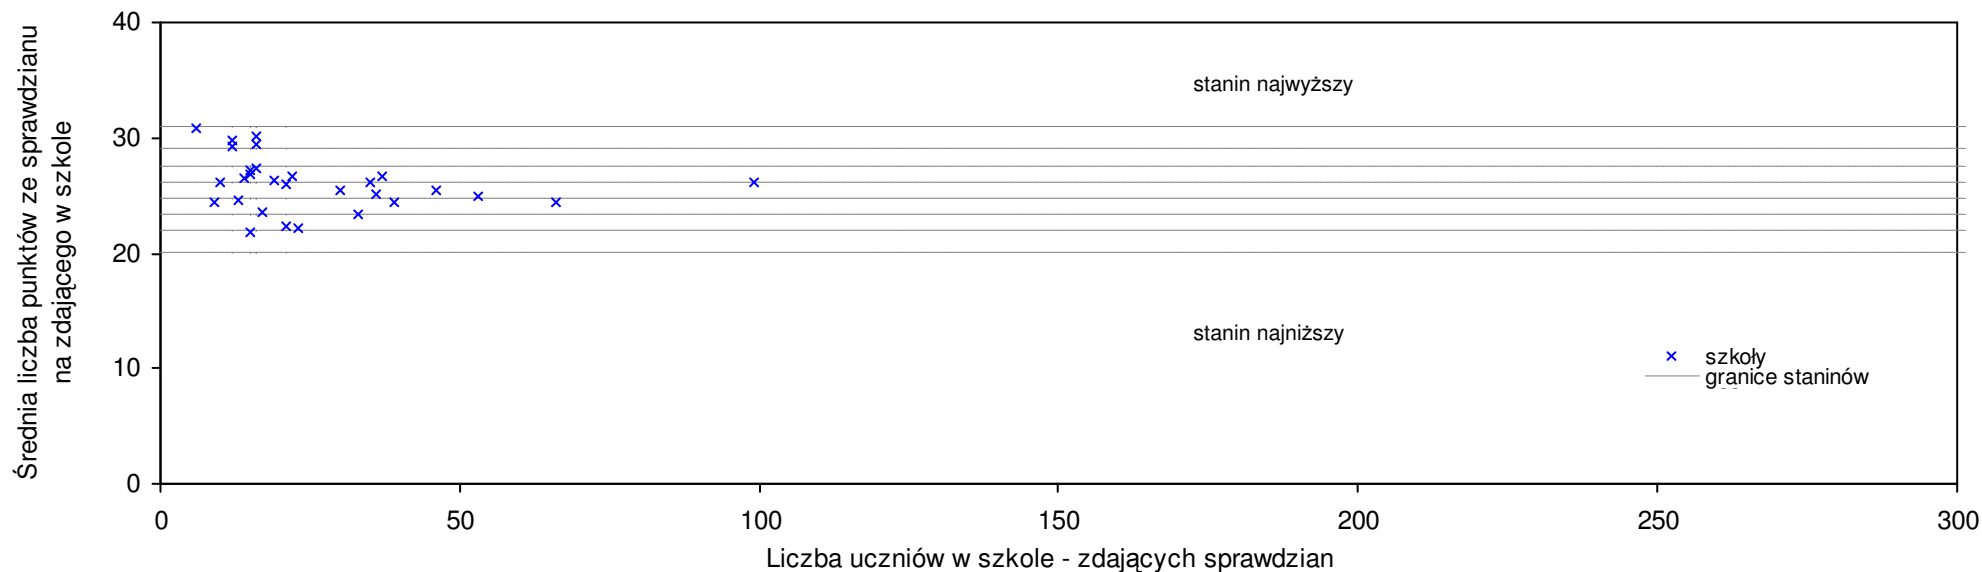

Wyniki ze sprawdzianu końcowego w szkołach podstawowych województwa opolskiego - za rok 2008

13	Szkoła Podstawowa w Biedrzychowicach	25,4	12	-1,6%	-1,2%	1,2%	7,6%	5	3	4	3	3
14	Publiczna Szkoła Podstawowa nr 4 im. Marii Konopnickiej w Prudniku	25,1	85	-2,7%	-2,3%	0,0%	-5,6%	5	6	5	6	8
15	Publiczna Szkoła Podstawowa im. Adama Mickiewicza w Szonowie	24,0	10	-7,0%	-6,6%	-4,4%	1,7%	4	5	6	6	2
16	Publiczna Szkoła Podstawowa w Zespole Szkolno-Przedszkolnym w Podgórzu	23,3	12	-9,7%	-9,3%	-7,2%	-1,3%	3	5	6	4	5
17	Publiczna Szkoła Podstawowa im. Jarosława Iwaszkiewicza w Białej	22,7	43	-12,0%	-11,7%	-9,6%	-3,8%	3	3	2	3	4
18	Publiczna Szkoła Podstawowa im. Filipa Roboty w Łączniku	22,5	22	-12,8%	-12,5%	-10,4%	-4,7%	3	3	5	4	4
19	Szkoła Podstawowa w Zespole Szkół Publicznych w Lubrzy	22,4	25	-13,2%	-12,8%	-10,8%	-4,7%	3	4	4	4	
20	Szkoła Podstawowa nr 1 im. Marii Skłodowskiej-Curie w Głogówku	22,2	82	-14,0%	-13,6%	-11,6%	-5,9%	3	4	5	3	5
21	Niepubliczna Szkoła Podstawowa im. Bernarda Augustyna w Grabinie	20,2	6	-21,7%	-21,4%	-19,5%	-14,4%	2	2	2	1	1

pow. strzelecki

Średnie wyniki szkół na ucznia a liczba zdających sprawdzian w szkole - dla pow. strzeleckiego

SPo: 25,6 SWo: 25,7 P|Wo: -0,4% SKo: 25,8 P|Kh: -0,8%

Nazwa szkoły	Dane ze sprawdzianu końcowego za rok 2008					Staniny szkół wg lat					
	SSo	LZ	S|Ko	S|Wo	S|Po	S|Go	08	07	06	05	04