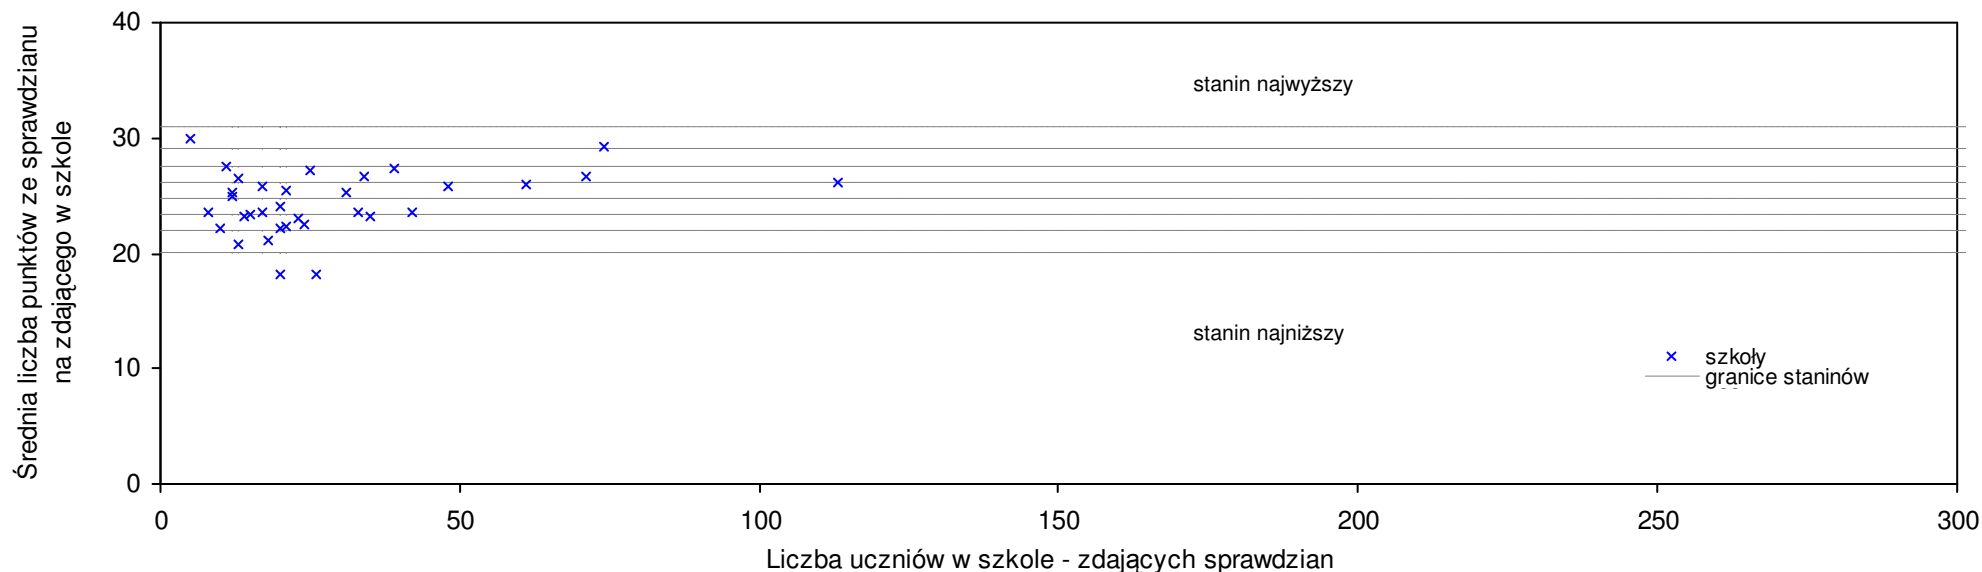

pow. kędzierzyńsko-kozielski

Średnie wyniki szkół na ucznia a liczba zdających sprawdzian w szkole - dla pow. kędzierzyńsko-kozielskiego

SPO: 25 SWo: 25,7 P|Wo: -2,7% SKo: 25,8 P|Kh: -3,1%

Nazwa szkoły	Dane ze sprawdzianu końcowego za rok 2008						Staniny szkół wg lat				
	SSo	LZ	S|Ko	S|Wo	S|Po	S|Go	08	07	06	05	04
1 Szkoła Podstawowa w Zespole Szkolno-Przedszkolnym w Jakubowicach	30,0	5	16,3%	16,7%	20,0%	28,2%	8	4	7	3	6
2 Publiczna Szkoła Podstawowa nr 11 w Kędzierzynie-Koźlu	29,3	74	13,6%	14,0%	17,2%	12,7%	8	7	7	7	7
3 Publiczna Szkoła Podstawowa w Maciowakrzcu	27,5	11	6,6%	7,0%	10,0%	17,5%	6	5	6	4	4
4 Publiczna Szkoła Podstawowa nr 1 im. Powstańców Śląskich w Kędzierzynie-Koźlu	27,4	39	6,2%	6,6%	9,6%	5,4%	6	6	4	5	6
5 Publiczna Szkoła Podstawowa w Zespole Gimnazjalno-Szkolno-Przedszkolnym w Pawłowiczkach	27,2	25	5,4%	5,8%	8,8%	16,2%	6	5	7	7	
6 Publiczna Szkoła Podstawowa nr 19 im. Bronisława Malinowskiego w Zespole Szkół Miejskich nr 1 w Kędzierzynie-Koźlu	26,6	71	3,1%	3,5%	6,4%	2,3%	6	6	7	5	7
7 Publiczna Szkoła Podstawowa nr 16 w Kędzierzynie-Koźlu	26,6	34	3,1%	3,5%	6,4%	2,3%	6	5	7	5	5
8 Publiczna Szkoła Podstawowa nr 18 im. Wojciecha Karfantego w Kędzierzynie-Koźlu	26,5	13	2,7%	3,1%	6,0%	1,9%	6	6	6	7	4
9 Publiczna Szkoła Podstawowa nr 12 z Oddziałami Integracyjnymi im. kadeta Zygmunta Kuczyńskiego w Kędzierzynie-Koźlu	26,1	113	1,2%	1,6%	4,4%	0,4%	5	4	4	5	6
10 Publiczna Szkoła Podstawowa nr 9 im. Jurija Gagarina w Kędzierzynie-Koźlu	25,9	61	0,4%	0,8%	3,6%	-0,4%	5	6	7	6	7