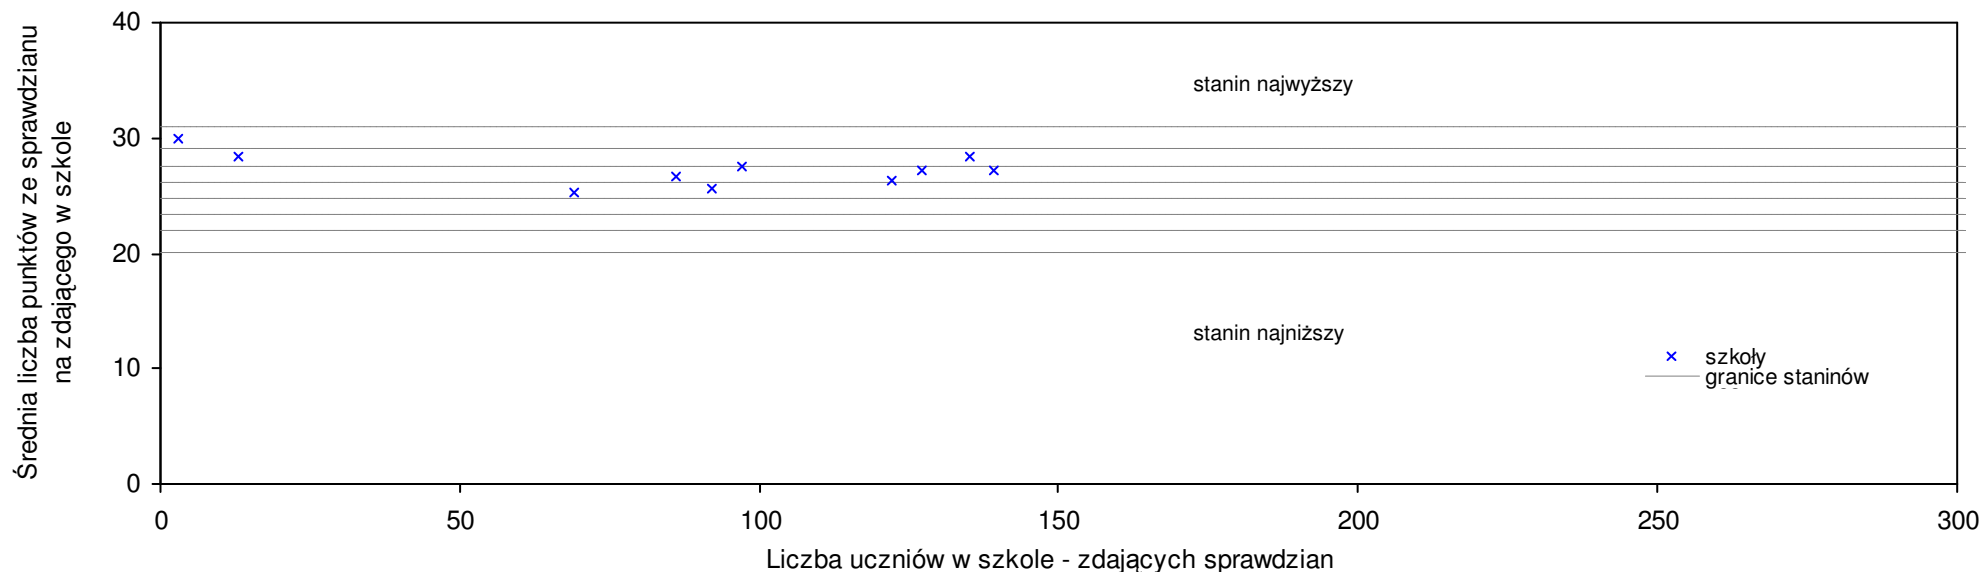

Siedlce

Średnie wyniki szkół na ucznia a liczba zdających sprawdzian w szkole - dla m. Siedlce

SPo: 26,9   SWo: 26,4   P|Wo: 1,9%   SKo: 25,8   P|Kh: 4,3%

Nazwa szkoły	Dane ze sprawdzianu końcowego za rok 2008						Staniny szkół wg lat					
	SSo	LZ	S|Ko	S|Wo	S|Po	S|Go	08	07	06	05	04	
	1 Szkoła Podstawowa Katolickiego Stowarzyszenia Wychowawców w Siedlcach	30,0	3	16,3%	13,6%	11,5%	11,5%	8	9			9
2 Szkoła Podstawowa nr 10 im. Księżnej Aleksandry Ogińskiej w Siedlcach	28,4	135	10,1%	7,6%	5,6%	5,6%	7	7	7	8	7	
3 Społeczna Szkoła Podstawowa Społecznego Towarzystwa Oświatowego w Siedlcach	28,4	13	10,1%	7,6%	5,6%	5,6%	7	8	9	9	8	
4 Szkoła Podstawowa nr 5 im. Władysława Rawicza w Siedlcach	27,6	97	7,0%	4,5%	2,6%	2,6%	7	6	6	8	6	
5 Szkoła Podstawowa nr 11 im. Jana Pawła II w Siedlcach	27,1	139	5,0%	2,7%	0,7%	0,7%	6	7	6	8	8	
6 Szkoła Podstawowa nr 7 im. Czesława Kamińskiego w Siedlcach	27,1	127	5,0%	2,7%	0,7%	0,7%	6	7	7	7	6	
7 Szkoła Podstawowa nr 4 im. Adama Mickiewicza w Siedlcach	26,7	86	3,5%	1,1%	-0,7%	-0,7%	6	6	5	5	8	
8 Szkoła Podstawowa z Oddziałami Integracyjnymi nr 6 im. Władysława Broniewskiego w Siedlcach	26,3	122	1,9%	-0,4%	-2,2%	-2,2%	6	5	6	7	6	
9 Szkoła Podstawowa nr 12 im. Kornela Makuszyńskiego w Siedlcach	25,6	92	-0,8%	-3,0%	-4,8%	-4,8%	5	6	7	7	8	
10 Szkoła Podstawowa nr 9 im. Henryka Sienkiewicza w Siedlcach	25,2	69	-2,3%	-4,5%	-6,3%	-6,3%	5	6	6	7	7