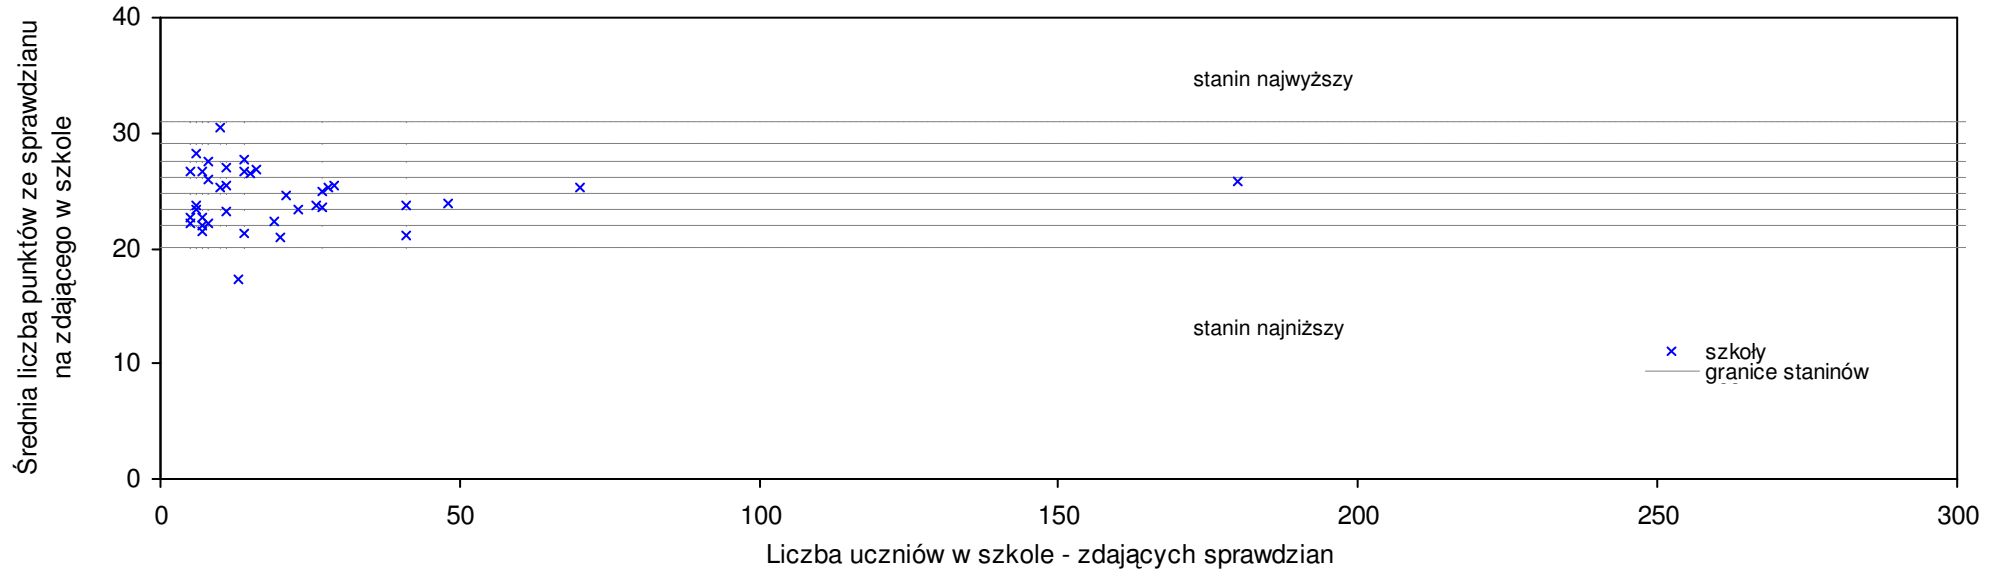

pow. węgrowski

Średnie wyniki szkół na ucznia a liczba zdających sprawdzian w szkole - dla pow. węgrowskiego

S|Po: 24,5   S|Wo: 26,4   P|Wo: -7,2%   S|Ko: 25,8   P|Kh: -5,0%

Nazwa szkoły	Dane ze sprawdzianu końcowego za rok 2008						Staniny szkół wg lat				
	S|So	LZ	S|Ko	S|Wo	S|Po	S|Go	08	07	06	05	04
1 Samorządowa Szkoła Podstawowa w Jartyporach	30,4	10	17,8%	15,2%	24,1%	20,2%	8	8	7	6	8
2 Publiczna Szkoła Podstawowa w Trzebuczy	28,3	6	9,7%	7,2%	15,5%	12,3%	7	6	3	5	6
3 Publiczna Szkoła Podstawowa im. Henryka Sienkiewicza w Grębkowie	27,7	14	7,4%	4,9%	13,1%	9,9%	7	7	5	6	4
4 Szkoła Podstawowa im. Stefana Kardynała Wyszyńskiego w Toporze	27,6	8	7,0%	4,5%	12,7%	12,2%	7	5	8	8	1
5 Samorządowa Szkoła Podstawowa w Ruchnie	27,0	11	4,7%	2,3%	10,2%	6,7%	6	6	6	7	4
6 Samorządowa Szkoła Podstawowa w Zającu	26,8	16	3,9%	1,5%	9,4%	5,9%	6	6	3	7	4
7 Szkoła Podstawowa w Zespole Szkolno-Przedszkolnym w Grabinach	26,6	14	3,1%	0,8%	8,6%	13,2%	6	7	4	7	4
8 Szkoła Podstawowa w Górkach Grubakach	26,6	7	3,1%	0,8%	8,6%	19,3%	6	4	2	5	4
9 Szkoła Podstawowa w Orzełku	26,6	5	3,1%	0,8%	8,6%	13,2%	6	8	9	4	2
10 Szkoła Podstawowa w Krypach	26,5	15	2,7%	0,4%	8,2%	7,7%	6	5	5	1	5
11 Szkoła Podstawowa w Morzyczynie Włociańskim	25,9	8	0,4%	-1,9%	5,7%	10,2%	5	4	7	4	6
12 Szkoła Podstawowa im. Jana Pawła II w Węgrowie	25,8	180	0,0%	-2,3%	5,3%	0,0%	5	6	5	5	7