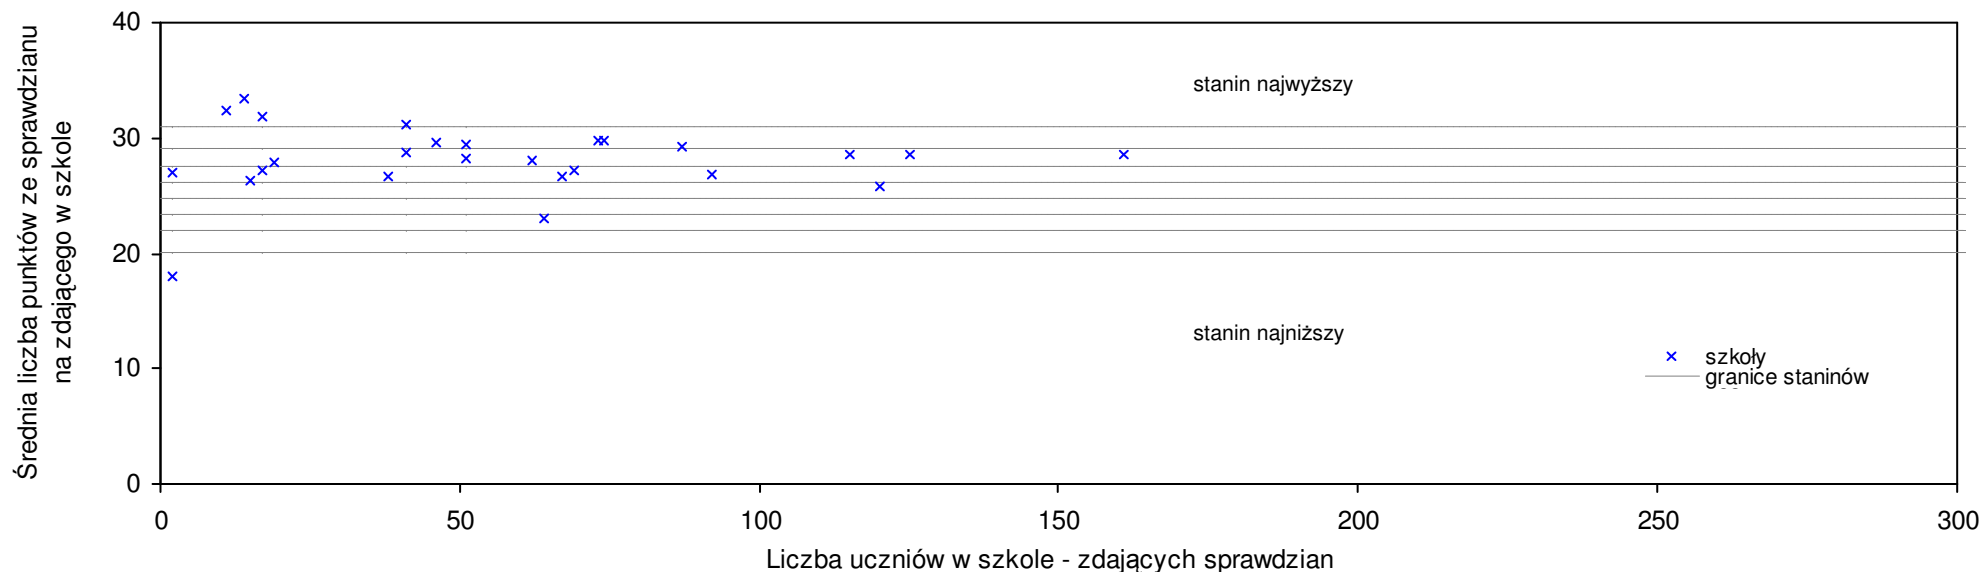

pow. pruszkowski

Średnie wyniki szkół na ucznia a liczba zdających sprawdzian w szkole - dla pow. pruszkowskiego

SPo: 28,1   SWo: 26,4   P|Wo: 6,4%   SKo: 25,8   P|Kh: 8,9%

Nazwa szkoły	Dane ze sprawdzianu końcowego za rok 2008						Staniny szkół wg lat				
	SSo	LZ	S|Ko	S|Wo	S|Po	S|Go	08	07	06	05	04
1 Szkoła Podstawowa w Ruści	33,4	14	29,5%	26,5%	18,9%	18,0%	9	8	9	8	8
2 Szkoła Podstawowa Niepubliczna nr 39 w Pruszkowie	32,4	11	25,6%	22,7%	15,3%	17,4%	9	8	9	9	9
3 Szkoła Podstawowa w Młochowie	31,8	17	23,3%	20,5%	13,2%	12,4%	9	6	7	8	7
4 Szkoła Podstawowa w Nowej Wsi	31,2	41	20,9%	18,2%	11,0%	3,7%	9	7	9	9	8
5 Szkoła Podstawowa im. Marii Dąbrowskiej w Zespole Szkół Ogólnokształcących w Komorowie	29,8	73	15,5%	12,9%	6,0%	-1,0%	8	8	8	9	7
6 Szkoła Podstawowa im. Jana Pawła II w Michałowicach	29,7	74	15,1%	12,5%	5,7%	-1,3%	8	8	8	9	7
7 Szkoła Podstawowa im. Księcia Józefa Poniatowskiego w Ładach	29,6	46	14,7%	12,1%	5,3%	3,1%	8	8	9	8	8
8 Szkoła Podstawowa nr 2 im. Marii Skłodowskiej-Curie w Piastowie	29,4	51	14,0%	11,4%	4,6%	3,9%	8	8	7	8	8
9 Szkoła Podstawowa nr 4 im. Bohaterów spod Darnicy w Piastowie	29,3	87	13,6%	11,0%	4,3%	3,5%	8	7	8	8	8
10 Szkoła Podstawowa im. Włodzimierza Puchalskiego w Otrębusach	28,7	41	11,2%	8,7%	2,1%	9,1%	7	8	8	7	8
11 Szkoła Podstawowa nr 6 im. Henryka Sienkiewicza w Pruszkowie	28,6	125	10,9%	8,3%	1,8%	3,6%	7	7	6	8	7
12 Szkoła Podstawowa im. Cypriana Godebskiego w Raszynie	28,5	161	10,5%	8,0%	1,4%	-0,7%	7	7	7	6	7