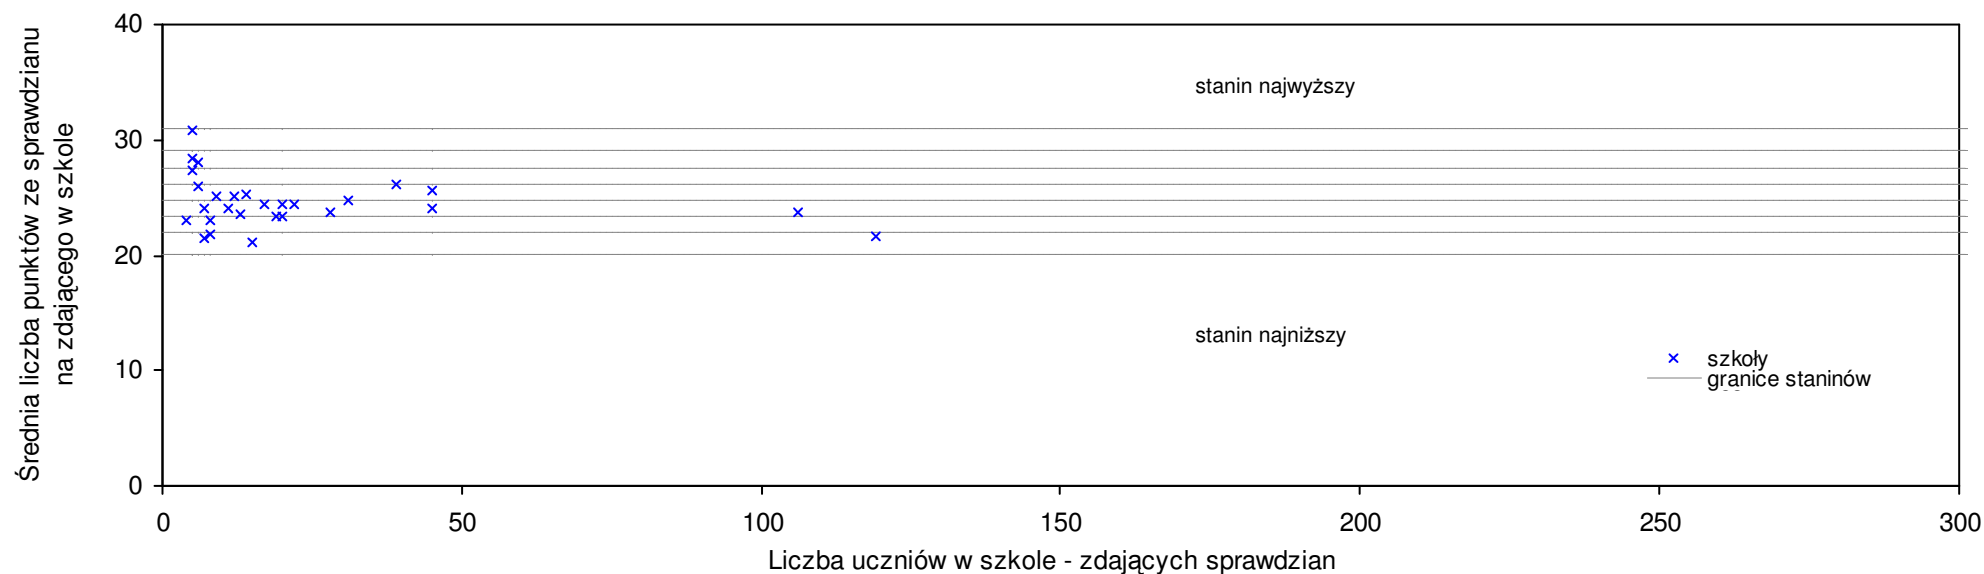

pow. pułtuski

Średnie wyniki szkół na ucznia a liczba zdających sprawdzian w szkole - dla pow. pułtuskiego

SPo: 23,9   SWo: 26,4   P|Wo: -9,5%   SKo: 25,8   P|Kh: -7,4%