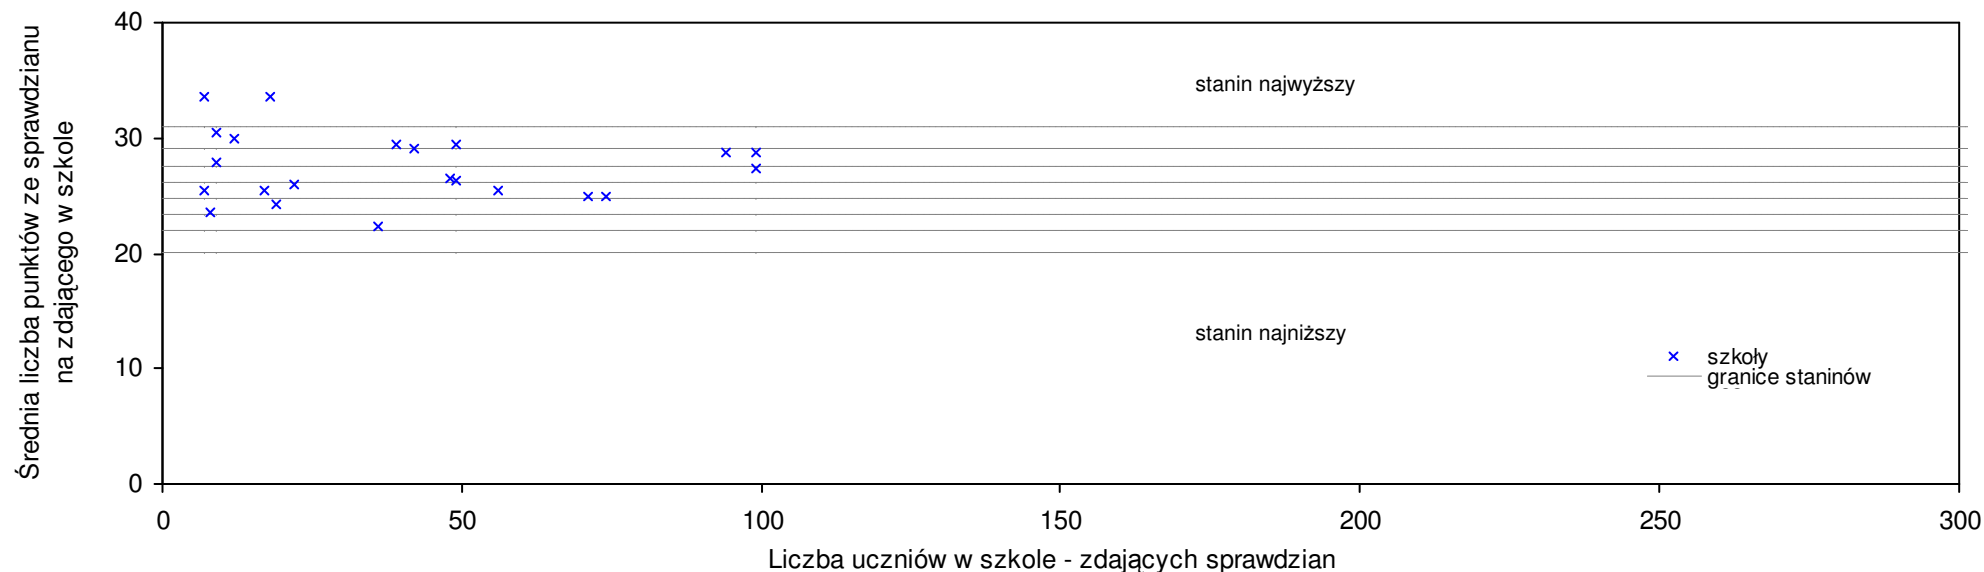

pow. grodziski

Średnie wyniki szkół na ucznia a liczba zdających sprawdzian w szkole - dla pow. grodzkiego

S|Po: 27,2 S|Wo: 26,4 P|Wo: 3,0% S|Ko: 25,8 P|Kh: 5,4%

Nazwa szkoły	Dane ze sprawdzianu końcowego za rok 2008						Staniny szkół wg lat				
	S|So	LZ	S|Ko	S|Wo	S|Po	S|Go	08	07	06	05	04
1 Szkoła Podstawowa nr 2 w Podkowie Leśnej	33,6	18	30,2%	27,3%	23,5%	10,2%	9	9	9	9	9
2 Społeczna Szkoła Podstawowa nr 23 im. Leopolda Okulickiego w Grodzisku Mazowieckim	33,6	7	30,2%	27,3%	23,5%	22,2%	9	9	9	9	9
3 Integracyjna Społeczna Szkoła Podstawowa nr 18 w Milanówku	30,4	9	17,8%	15,2%	11,8%	7,0%	8	9	7	9	9
4 Nowa Prywatna Szkoła Podstawowa w Milanówku	29,9	12	15,9%	13,3%	9,9%	5,3%	8	9	8	9	9
5 Samorządowa Szkoła Podstawowa w Zespole Szkół w Podkowie Leśnej	29,4	49	14,0%	11,4%	8,1%	-3,6%	8	8	9	9	8
6 Szkoła Podstawowa nr 2 im. Armii Krajowej w Milanówku	29,4	39	14,0%	11,4%	8,1%	3,5%	8	8	8	7	7
7 Szkoła Podstawowa nr 3 w Zespole Szkół Gminnych nr 3 im. Fryderyka Chopina w Milanówku	29,1	42	12,8%	10,2%	7,0%	2,5%	8				
8 Szkoła Podstawowa nr 2 w Grodzisku Mazowieckim	28,7	99	11,2%	8,7%	5,5%	4,4%	7	8	9	8	8
9 Szkoła Podstawowa z Oddziałami Integracyjnymi nr 6 im. Szarych Szeregów w Grodzisku Mazowieckim	28,7	94	11,2%	8,7%	5,5%	4,4%	7	7	7	7	7
10 Szkoła Podstawowa w Ojrzanowie	27,8	9	7,8%	5,3%	2,2%	5,3%	7	6	4	5	4
11 Szkoła Podstawowa nr 1 w Grodzisku Mazowieckim	27,3	99	5,8%	3,4%	0,4%	-0,7%	6	7	5	7	6
12 Szkoła Podstawowa im. Kawalerów Orderu Uśmiechu w Żabiej Woli	26,5	48	2,7%	0,4%	-2,6%	0,4%	6	6	5	8	6