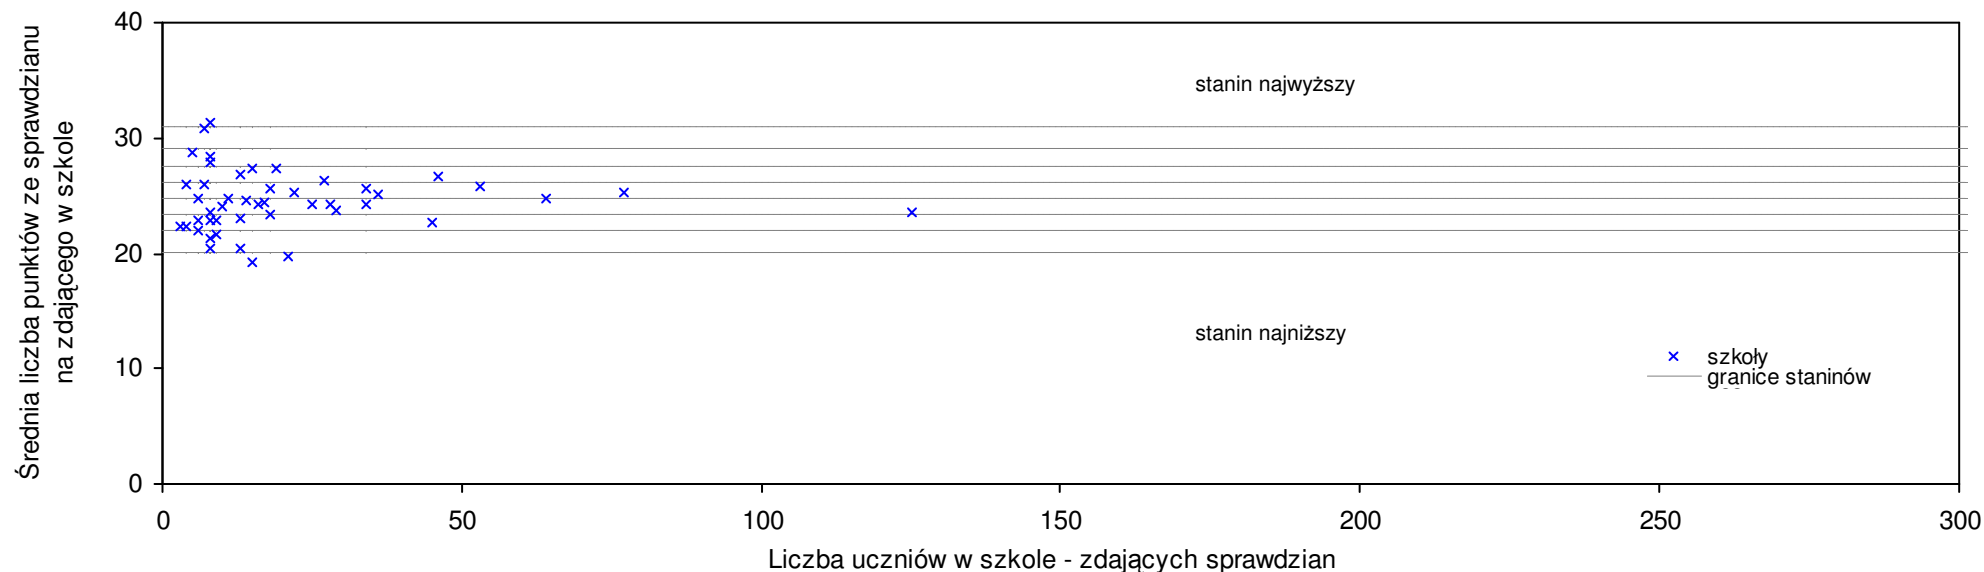

pow. ostrowski

Średnie wyniki szkół na ucznia a liczba zdających sprawdzian w szkole - dla pow. ostrowskiego

S|Po: 24,5   S|Wo: 26,4   P|Wo: -7,2%   S|Ko: 25,8   P|Kh: -5,0%

Nazwa szkoły	Dane ze sprawdzianu końcowego za rok 2008						Staniny szkół wg lat				
	S|So	LZ	S|Ko	S|Wo	S|Po	S|Go	08	07	06	05	04
1 Publiczna Szkoła Podstawowa im. Papieża Jana Pawła II w Nagoszewce Drugiej	31,4	8	21,7%	18,9%	28,2%	26,1%	9	1	6	2	5
2 Niepubliczna Szkoła Podstawowa w Pałapusie	30,9	7	19,8%	17,0%	26,1%	24,1%	8	8	8	9	9
3 Szkoła Podstawowa w Rudzie	28,8	5	11,6%	9,1%	17,6%	8,7%	7	1		5	
4 Publiczna Szkoła Podstawowa im. Powstańców 1863 Roku w Nagoszewie	28,4	8	10,1%	7,6%	15,9%	14,1%	7	2	5	4	3
5 Publiczna Szkoła Podstawowa w Trynosach-Osiedle	27,8	8	7,8%	5,3%	13,5%	4,9%	7	6	3	4	4
6 Publiczna Szkoła Podstawowa im. Stanisława Staszica w Wąsewie	27,4	19	6,2%	3,8%	11,8%	3,4%	6	5	6	5	5
7 Szkoła Podstawowa im. ks. Kardynała Stefana Wyszyńskiego w Bogutach-Piankach	27,3	15	5,8%	3,4%	11,4%	6,6%	6	8	8	2	4
8 Szkoła Podstawowa w Ołdakach Polonii	26,8	13	3,9%	1,5%	9,4%	3,1%	6	9	9	8	7
9 Szkoła Podstawowa nr 2 w Małkini Górnej	26,7	46	3,5%	1,1%	9,0%	11,7%	6	5	5	6	4
10 Szkoła Podstawowa im. 18 Dywizji Piechoty Ziemi Łomżyńskiej w Andrzejewie	26,4	27	2,3%	0,0%	7,8%	1,5%	6	7	7	6	8
11 Szkoła Podstawowa w Tymiankach-Buciach	26,0	4	0,8%	-1,5%	6,1%	1,6%	5	5	1	5	3
12 Publiczna Szkoła Podstawowa w Brudkach Starych	25,9	7	0,4%	-1,9%	5,7%	-2,3%	5	4	3	2	2