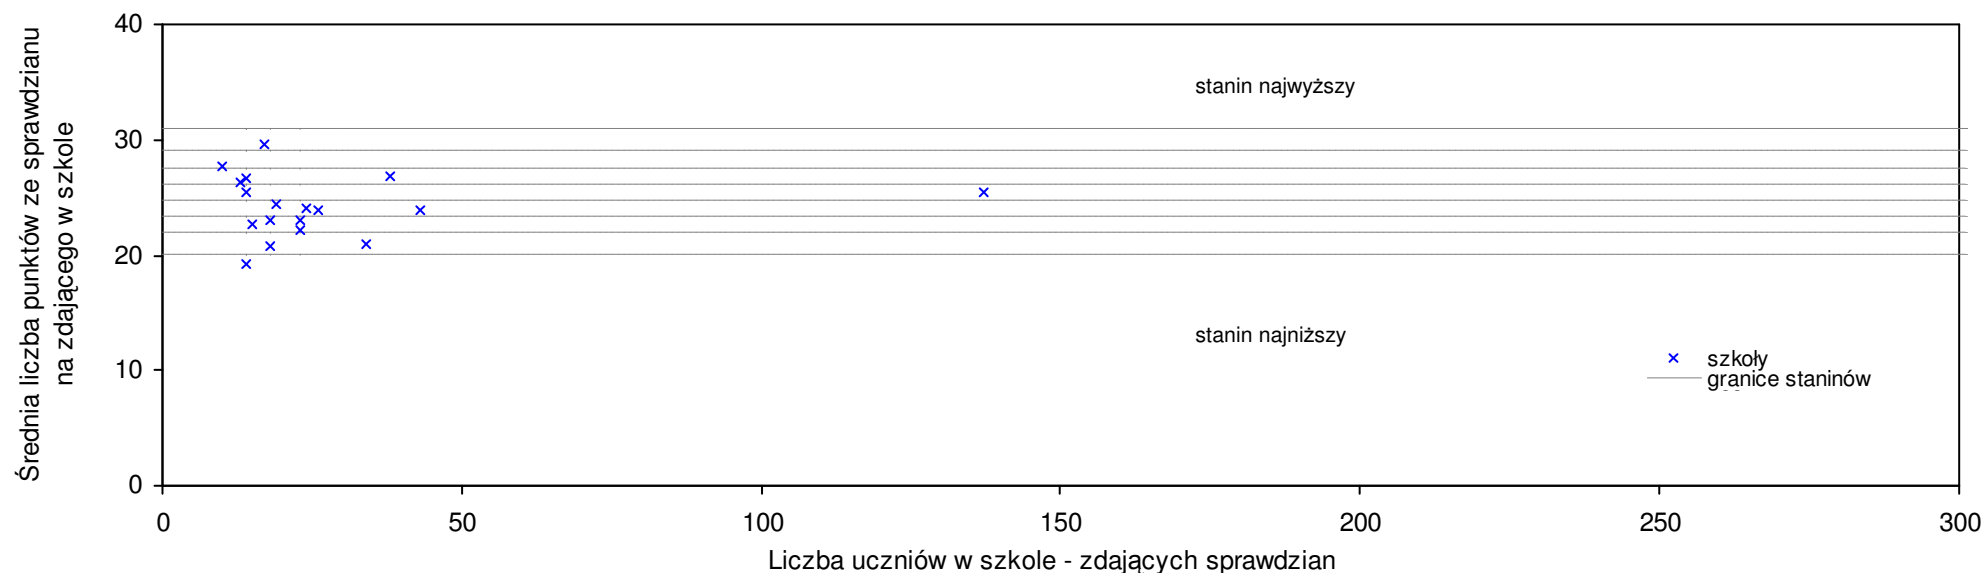

Wyniki ze sprawdzianu końcowego w szkołach podstawowych województwa mazowieckiego - za rok 2008

37	Publiczna Szkoła Podstawowa w Zespole Szkół w Woli Mystkowskiej	21,9	24	-15,1%	-17,0%	-11,7%	-5,2%	2	1	3	4	2
38	Publiczna Szkoła Podstawowa im. Marii Konopnickiej w Turzynie	21,6	5	-16,3%	-18,2%	-12,9%	-12,2%	2	2	6	4	3
39	Publiczna Szkoła Podstawowa im. Tadeusza Kościuszki w Długosiodle	21,5	33	-16,7%	-18,6%	-13,3%	-9,3%	2	4	3	7	2
40	Publiczna Szkoła Podstawowa im. Janusza Korczaka w Dalekiem	20,6	14	-20,2%	-22,0%	-16,9%	-13,1%	2	6	4	4	5
41	Publiczna Szkoła Podstawowa im. Jana Brzechwy w Kicinach	18,5	8	-28,3%	-29,9%	-25,4%	-19,9%	1	2	6	3	4

pow. zwoleński

Średnie wyniki szkół na ucznia a liczba zdających sprawdzian w szkole - dla pow. zwoleńskiego

SPo: 24,4   SWo: 26,4   P|Wo: -7,6%   SKo: 25,8   P|Kh: -5,4%

Nazwa szkoły	Dane ze sprawdzianu końcowego za rok 2008						Staniny szkół wg lat				
	SSo	LZ	S|Ko	S|Wo	S|Po	S|Go	08	07	06	05	04
1 Publiczna Szkoła Podstawowa w Paciorkowej Woli	29,6	17	14,7%	12,1%	21,3%	16,1%	8	4	6	4	5
2 Publiczna Szkoła Podstawowa im. Stefana Żeromskiego w Janowie	27,7	10	7,4%	4,9%	13,5%	17,4%	7	4	5	4	8
3 Publiczna Szkoła Podstawowa w Balbinie	26,8	38	3,9%	1,5%	9,8%	5,1%	6	4	7	6	3
4 Publiczna Szkoła Podstawowa im. kpt. pil. Tadeusza Sędzielowskiego w Baryczy	26,6	14	3,1%	0,8%	9,0%	4,3%	6	3	5	2	2
5 Publiczna Szkoła Podstawowa w Mszadli Starej	26,3	13	1,9%	-0,4%	7,8%	3,1%	6	4	4	2	5
6 Publiczna Szkoła Podstawowa im. Władysława Jagiełły w Zwoleniu	25,5	137	-1,2%	-3,4%	4,5%	0,0%	5	6	4	6	4
7 Publiczna Szkoła Podstawowa im. Haliny Mirosławskiej w Grabowie nad Wisłą	25,5	14	-1,2%	-3,4%	4,5%	0,0%	5	4	4	5	3