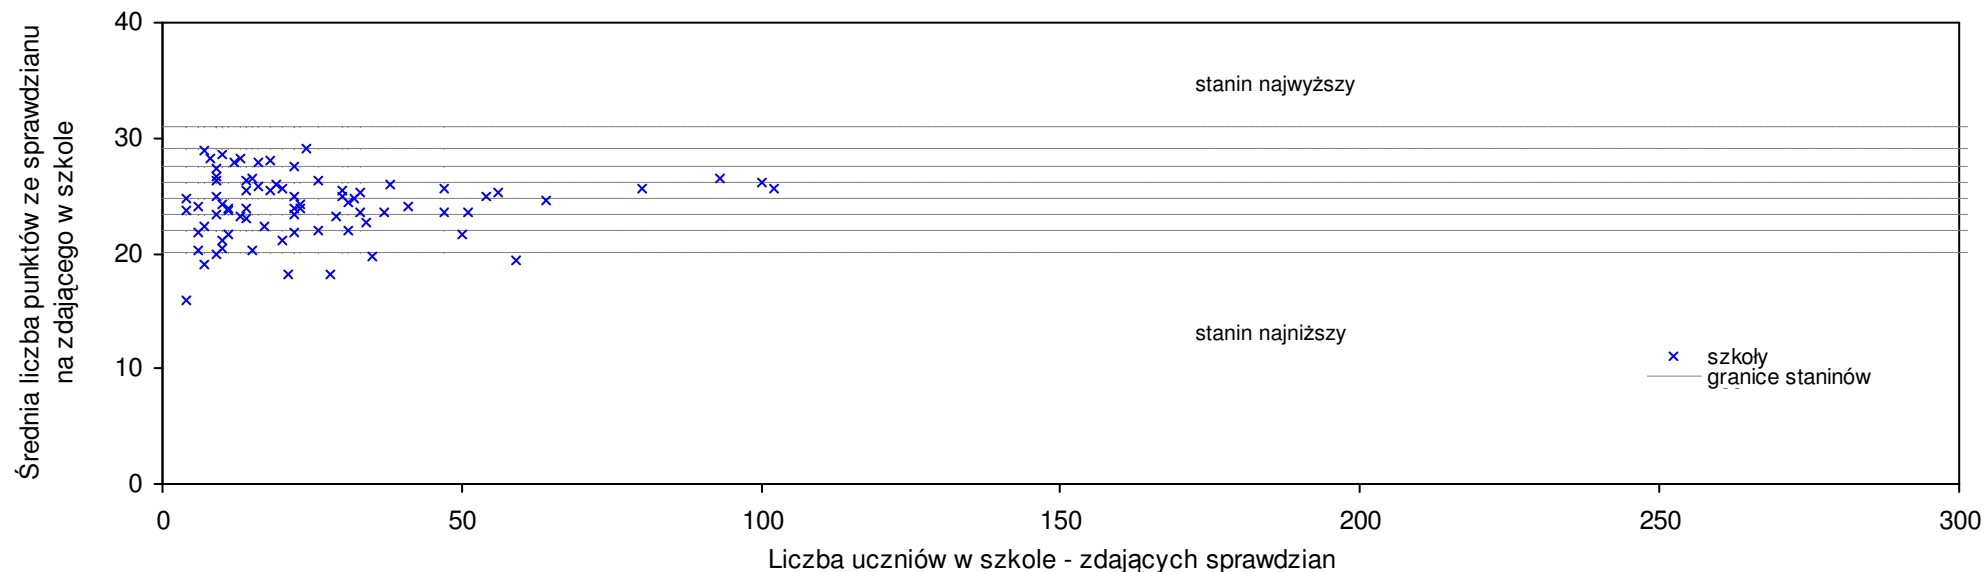

pow. radomski

Średnie wyniki szkół na ucznia a liczba zdających sprawdzian w szkole - dla pow. radomskiego

S|Po: 24,3   S|Wo: 26,4   P|Wo: -8,0%   S|Ko: 25,8   P|Kh: -5,8%

Nazwa szkoły	Dane ze sprawdzianu końcowego za rok 2008						Staniny szkół wg lat				
	S|So	LZ	S|Ko	S|Wo	S|Po	S|Go	08	07	06	05	04
1 Publiczna Szkoła Podstawowa w Sławnie	29,1	24	12,8%	10,2%	19,8%	28,8%	8	4	3	3	3
2 Publiczna Szkoła Podstawowa w Pakosławiu	28,9	7	12,0%	9,5%	18,9%	18,9%	7	5	5	5	4
3 Publiczna Szkoła Podstawowa w Słupicy	28,6	10	10,9%	8,3%	17,7%	19,2%	7	5	3	2	1
4 Publiczna Szkoła Podstawowa w Łączanach	28,3	8	9,7%	7,2%	16,5%	14,6%	7	5	5	1	6
5 Publiczna Szkoła Podstawowa w Dąbrówce Warszawskiej	28,2	13	9,3%	6,8%	16,0%	14,2%	7	4	6	3	5
6 Publiczna Szkoła Podstawowa w Cerekwi	28,1	18	8,9%	6,4%	15,6%	12,4%	7	5	5	4	2
7 Publiczna Szkoła Podstawowa im. Władysława Dąbka "Bukowego" w Błazinach Dolnych	27,9	16	8,1%	5,7%	14,8%	14,8%	7	4	2	6	7
8 Publiczna Szkoła Podstawowa w Mąkosach Starych	27,9	12	8,1%	5,7%	14,8%	13,0%	7	5	4	4	3
9 Publiczna Szkoła Podstawowa w Natolinie	27,5	22	6,6%	4,2%	13,2%	14,6%	6	5	6	8	7
10 Publiczna Szkoła Podstawowa w Polanach	27,3	9	5,8%	3,4%	12,3%	10,5%	6	8	7	5	8
11 Publiczna Szkoła Podstawowa w Woli Goryńskiej	26,7	9	3,5%	1,1%	9,9%	8,1%	6	4	5	1	3
12 Publiczna Szkoła Podstawowa nr 1 im. Stefana Żeromskiego w Pionkach	26,5	93	2,7%	0,4%	9,1%	2,7%	6	5	5	5	6