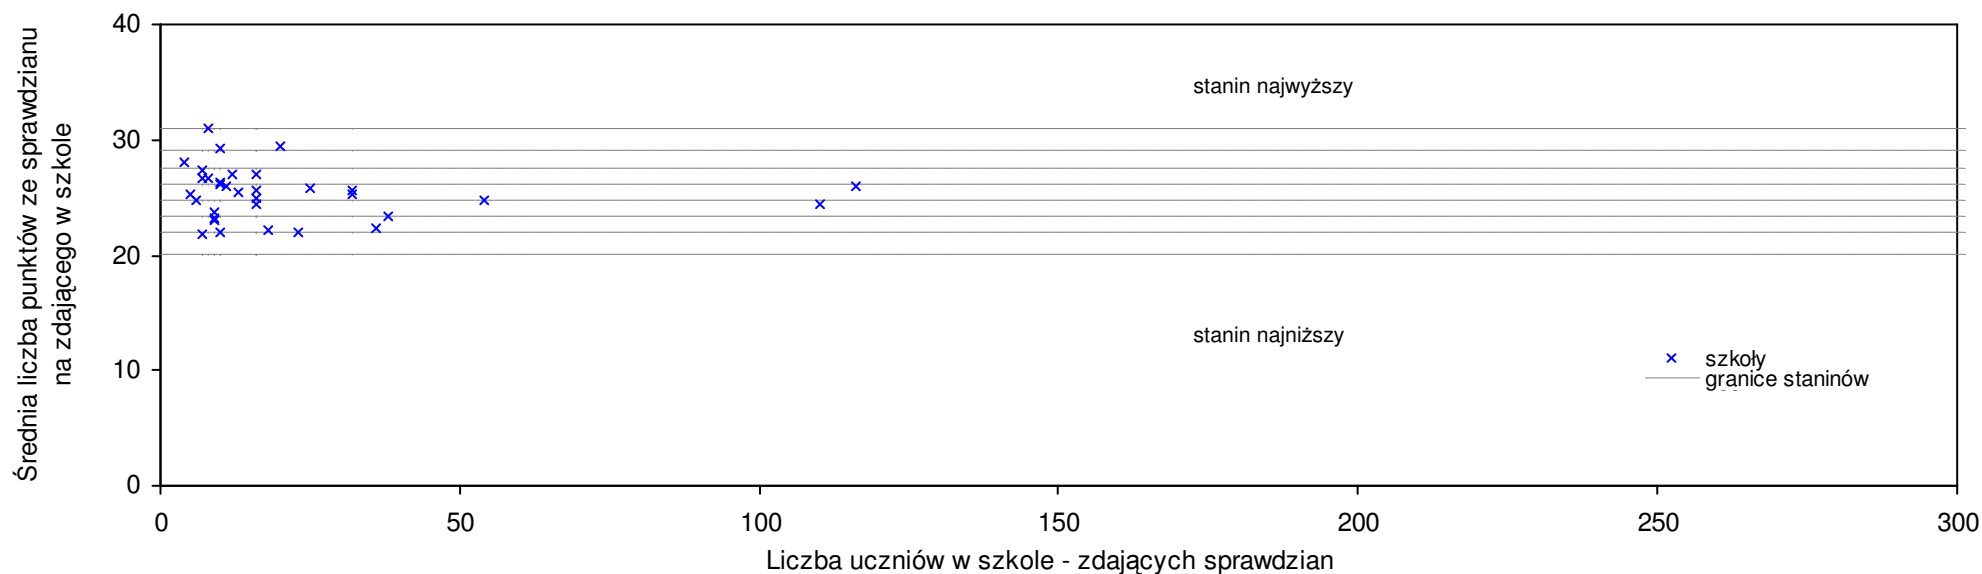

Wyniki ze sprawdzianu końcowego w szkołach podstawowych województwa mazowieckiego - za rok 2008

40	Publiczna Szkoła Podstawowa im. Stefana Czarnieckiego w Ostrołęce	24,3	19	-5,8%	-8,0%	-6,5%	-7,3%	4	5	7	5	5
41	Publiczna Szkoła Podstawowa w Borowem	24,2	17	-6,2%	-8,3%	-6,9%	-5,8%	4	5	4	1	5
42	Publiczna Szkoła Podstawowa im. Tadeusza Kościuszki w Błędowie	23,2	42	-10,1%	-12,1%	-10,8%	-5,3%	3	5	5	3	4
43	Szkoła Podstawowa w Zespole Publicznej Szkoły Podstawowej i Publicznego Przedszkola w Brzostowcu	23,0	9	-10,9%	-12,9%	-11,5%	-10,5%	3	6	3	6	5
44	Publiczna Szkoła Podstawowa im. Kardynała Stefana Wyszyńskiego w Nowym Mieście nad Pilicą	22,8	76	-11,6%	-13,6%	-12,3%	-1,3%	3	4	4	5	4
45	Publiczna Szkoła Podstawowa im. Stanisława Fiedorowicza w Lipiu	22,6	21	-12,4%	-14,4%	-13,1%	-7,8%	3	7	8	5	4
46	Publiczna Szkoła Podstawowa w Sielcu	22,4	7	-13,2%	-15,2%	-13,8%	-10,4%	3	1	2	1	7

pow. kozienicki

Średnie wyniki szkół na ucznia a liczba zdających sprawdzian w szkole - dla pow. kozienickiego

SPo: 25,1   SWo: 26,4   P|Wo: -4,9%   SKo: 25,8   P|Kh: -2,7%

Nazwa szkoły	Dane ze sprawdzianu końcowego za rok 2008					Staniny szkół wg lat					
	SSo	LZ	S|Ko	S|Wo	S|Po	S|Go	08	07	06	05	04