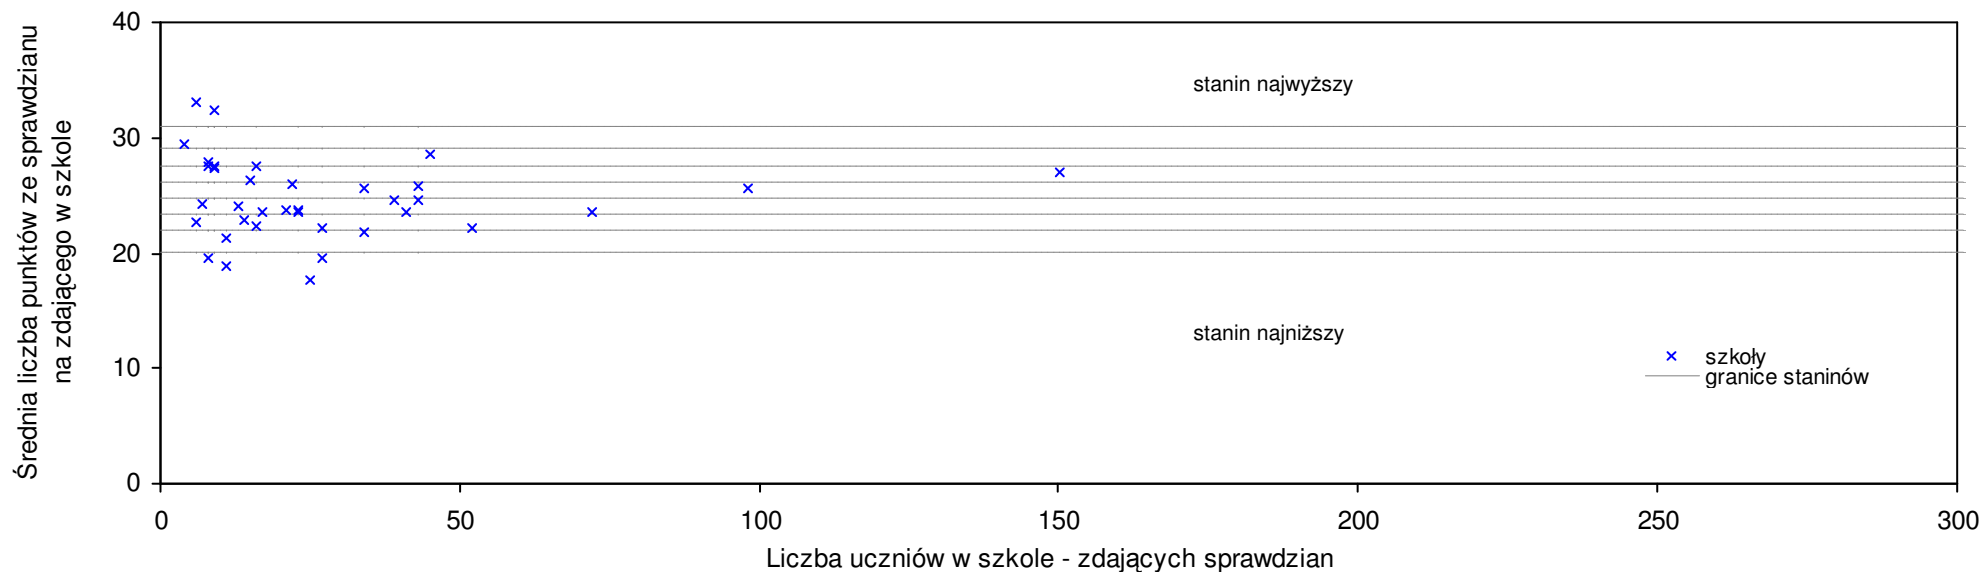

Wyniki ze sprawdzianu końcowego w szkołach podstawowych województwa mazowieckiego - za rok 2008

52 Szkoła Podstawowa w Zespole Szkół im. Marszałka Józefa Piłsudskiego w Zamieniu	21,4	31	-17,1%	-18,9%	-19,9%	-23,0%	2	4	6	5	5
53 Szkoła Podstawowa im. Marii Konopnickiej w Nowych Groszkach	21,4	9	-17,1%	-18,9%	-19,9%	-24,1%	2	3	5	2	5

pow. mławski

Średnie wyniki szkół na ucznia a liczba zdających sprawdzian w szkole - dla pow. mławskiego

SPo: 24,6 SWo: 26,4 P|Wo: -6,8% SKo: 25,8 P|Kh: -4,7%

Nazwa szkoły	Dane ze sprawdzianu końcowego za rok 2008						Staniny szkół wg lat				
	SSo	LZ	S|Ko	S|Wo	S|Po	S|Go	08	07	06	05	04
1 Katolicka Szkoła Podstawowa im. Macieja Kazimierza Sarbiewskiego SI w Mławie	33,0	6	27,9%	25,0%	34,1%	28,9%	9	7			
2 Szkoła Podstawowa im. Króla Władysława Łokietka w Uniszkach Zawadzkich	32,4	9	25,6%	22,7%	31,7%	20,0%	9	5	2	2	2
3 Szkoła Podstawowa w Łomi	29,5	4	14,3%	11,7%	19,9%	14,8%	8	6	7	5	4
4 Szkoła Podstawowa im. Michaliny Czechowskiej w Zespole Szkół w Radzanowie	28,5	45	10,5%	8,0%	15,9%	0,4%	7	7	6	7	8
5 Szkoła Podstawowa w Garlinie	27,9	8	8,1%	5,7%	13,4%	8,6%	7	8	6	9	3
6 Szkoła Podstawowa w Windykach	27,6	9	7,0%	4,5%	12,2%	2,2%	7	4	2	4	5
7 Szkoła Podstawowa we Wróblewie	27,6	8	7,0%	4,5%	12,2%	-2,8%	7	5	2	4	5
8 Szkoła Podstawowa w Turzy Małej	27,5	16	6,6%	4,2%	11,8%	7,0%	6	3	3	7	7
9 Szkoła Podstawowa w Nosarzewie Borowym	27,4	9	6,2%	3,8%	11,4%	6,6%	6	5	4	3	4
10 Szkoła Podstawowa nr 7 im. Zuzanny Morawskiej w Mławie	27,0	150	4,7%	2,3%	9,8%	5,5%	6	6	6	5	7