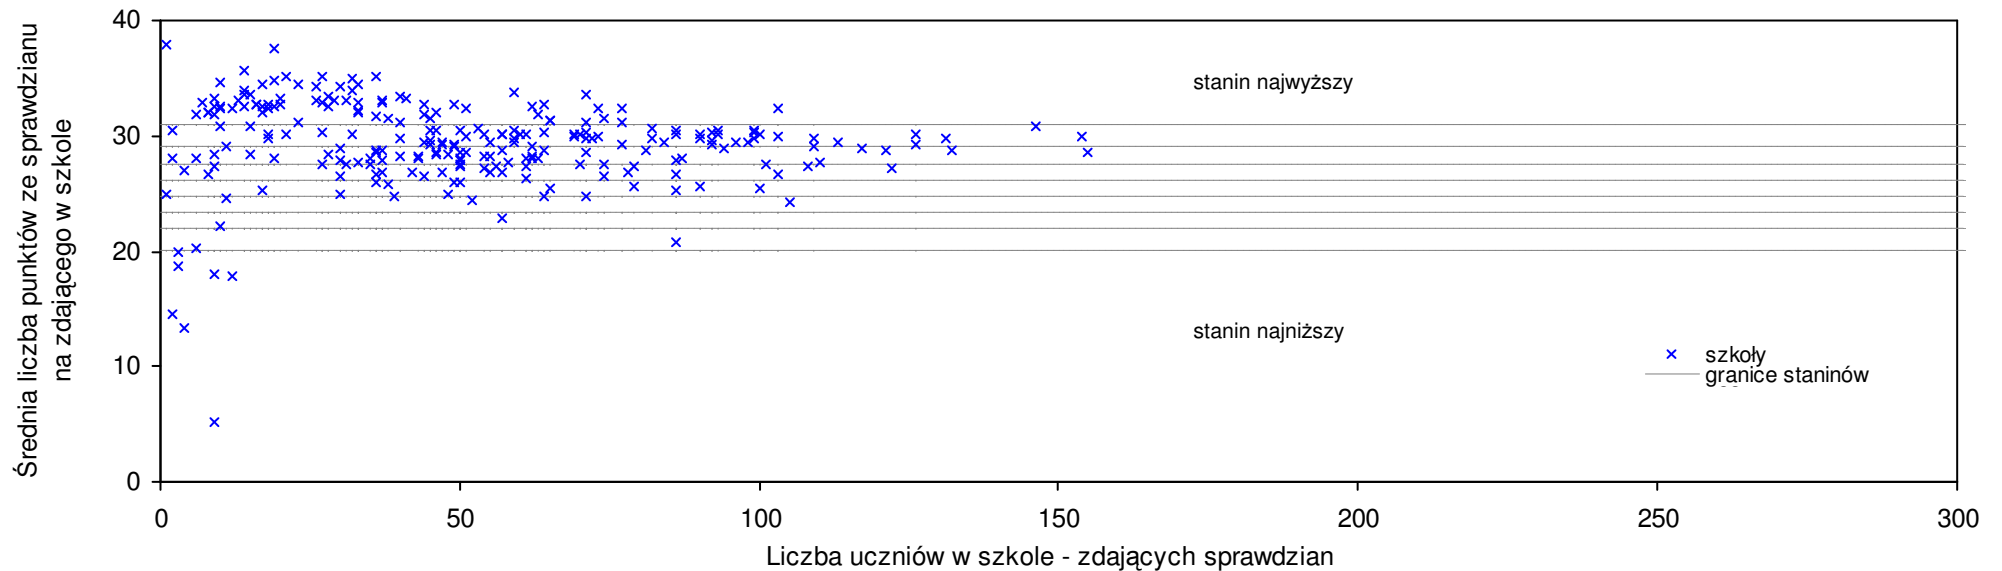

Wyniki ze sprawdzianu końcowego w szkołach podstawowych województwa mazowieckiego - za rok 2008

13	Publiczna Szkoła Podstawowa im. mjr. Henryka Dobrzańskiego "Hubala" w Chlewiskach	25,0	30	-3,1%	-5,3%	-2,7%	-1,6%	5	5	5	3	5
14	Publiczna Szkoła Podstawowa w Bieszkowie Dolnym	24,5	22	-5,0%	-7,2%	-4,7%	-3,2%	4	6	3	4	5
15	Publiczna Szkoła Podstawowa im. Janusza Kusocińskiego w Sadku	23,7	10	-8,1%	-10,2%	-7,8%	-10,9%	4	3	7	5	3
16	Publiczna Szkoła Podstawowa w Zdziechowie	22,7	9	-12,0%	-14,0%	-11,7%	-14,7%	3	4	2	2	1
17	Publiczna Szkoła Podstawowa w Wysocku	22,7	6	-12,0%	-14,0%	-11,7%	-14,7%	3	1	4	2	4
18	Publiczna Szkoła Podstawowa im. Marii Konopnickiej w Pawłowie	21,5	8	-16,7%	-18,6%	-16,3%	-15,4%	2	8	9	2	7
19	Publiczna Szkoła Podstawowa im. Józefa Brandta w Orońsku	21,4	24	-17,1%	-18,9%	-16,7%	-0,9%	2	1	6	3	3
20	Publiczna Szkoła Podstawowa im. ks. Bonawentury Stachury w Zbijowie Małym	21,3	15	-17,4%	-19,3%	-17,1%	-15,8%	2	3	5	7	3
21	Publiczna Szkoła Podstawowa w Zespole Szkół im. bp. Jana Chrapka w Majdowie	20,3	24	-21,3%	-23,1%	-21,0%	-23,7%	2	2	2	2	2
22	Publiczna Szkoła Podstawowa w Guzowie	19,7	11	-23,6%	-25,4%	-23,3%	-8,8%	1	1	5	2	3
23	Publiczna Szkoła Podstawowa w Walsnowie	19,4	23	-24,8%	-26,5%	-24,5%	-10,2%	1	1	2	3	1
24	Publiczna Szkoła Podstawowa im. gen. Stefana Roweckiego "Grota" w Wysokiej	17,7	11	-31,4%	-33,0%	-31,1%	-33,5%	1	2	4	1	7

Warszawa

Średnie wyniki szkół na ucznia a liczba zdających sprawdzian w szkole - dla m.st. Warszawa

SPo: 29,2 SWo: 26,4 P|Wo: 10,6% SKo: 25,8 P|Kh: 13,2%

Nazwa szkoły

Dane ze sprawdzianu końcowego za rok 2008

Staniny szkół
wg lat

SSo LZ S|Ko S|Wo S|Po S|Go 08 07 06 05 04