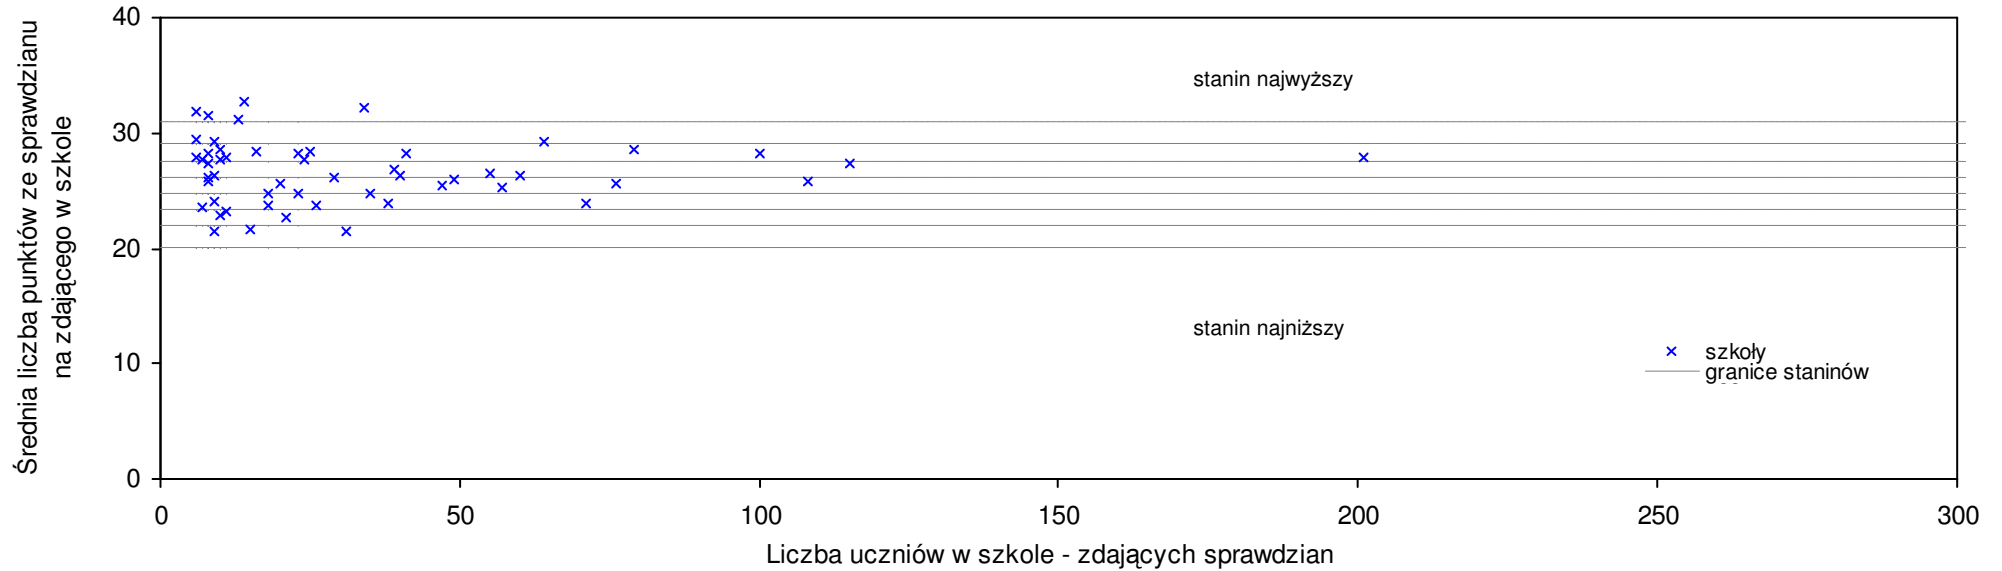

pow. miński

Średnie wyniki szkół na ucznia a liczba zdających sprawdzian w szkole - dla pow. mińskiego

S|Po: 26,7 S|Wo: 26,4 P|Wo: 1,1% S|Ko: 25,8 P|Kh: 3,5%

Nazwa szkoły	Dane ze sprawdzianu końcowego za rok 2008						Staniny szkół wg lat				
	S|So	LZ	S|Ko	S|Wo	S|Po	S|Go	08	07	06	05	04
1 Szkoła Podstawowa im. gen. Józefa Hallera w Mariance	32,7	14	26,7%	23,9%	22,5%	17,6%	9	4	5	6	7
2 Szkoła Podstawowa im. ks. Antoniego Tyszki w Janowie	32,2	34	24,8%	22,0%	20,6%	15,8%	9	5	8	4	5
3 Szkoła Podstawowa w Chobocie	31,8	6	23,3%	20,5%	19,1%	25,2%	9	9	5	9	7
4 Publiczna Szkoła Podstawowa im. Szarych Szeregów w Górkach	31,6	8	22,5%	19,7%	18,4%	19,7%	9	7	8	7	9
5 Publiczna Szkoła Podstawowa im. Jana Pawła II w Mistowie	31,1	13	20,5%	17,8%	16,5%	11,9%	9	4	6	7	1
6 Niepubliczna Szkoła Podstawowa im. Stanisława Dłużewskiego w Dłużewie	29,5	6	14,3%	11,7%	10,5%	8,5%	8	7	7	7	7
7 Szkoła Podstawowa im. Bolesława Prusa w Kaluszyńce	29,2	64	13,2%	10,6%	9,4%	3,5%	8	5	5	9	3
8 Publiczna Szkoła Podstawowa w Grodzisku	29,2	9	13,2%	10,6%	9,4%	13,6%	8	4	7	6	5
9 Szkoła Podstawowa im. Tadeusza Kościuszki w Cygance	28,6	10	10,9%	8,3%	7,1%	8,3%	7	4	3	6	4
10 Szkoła Podstawowa nr 1 im. Pierwszego Marszałka Polski Józefa Piłsudskiego w Zespole Szkół nr 1 w Sulejówku	28,5	79	10,5%	8,0%	6,7%	2,2%	7	8	7	7	7
11 Szkoła Podstawowa nr 2 im. Stefana Czarnieckiego z Oddziałami Integracyjnymi w Sulejówku	28,4	25	10,1%	7,6%	6,4%	1,8%	7	6	9	8	7
12 Publiczna Szkoła Podstawowa im. VII Pułku Ułanów Lubelskich w Wiśniewie	28,4	16	10,1%	7,6%	6,4%	2,2%	7	4	5	5	3