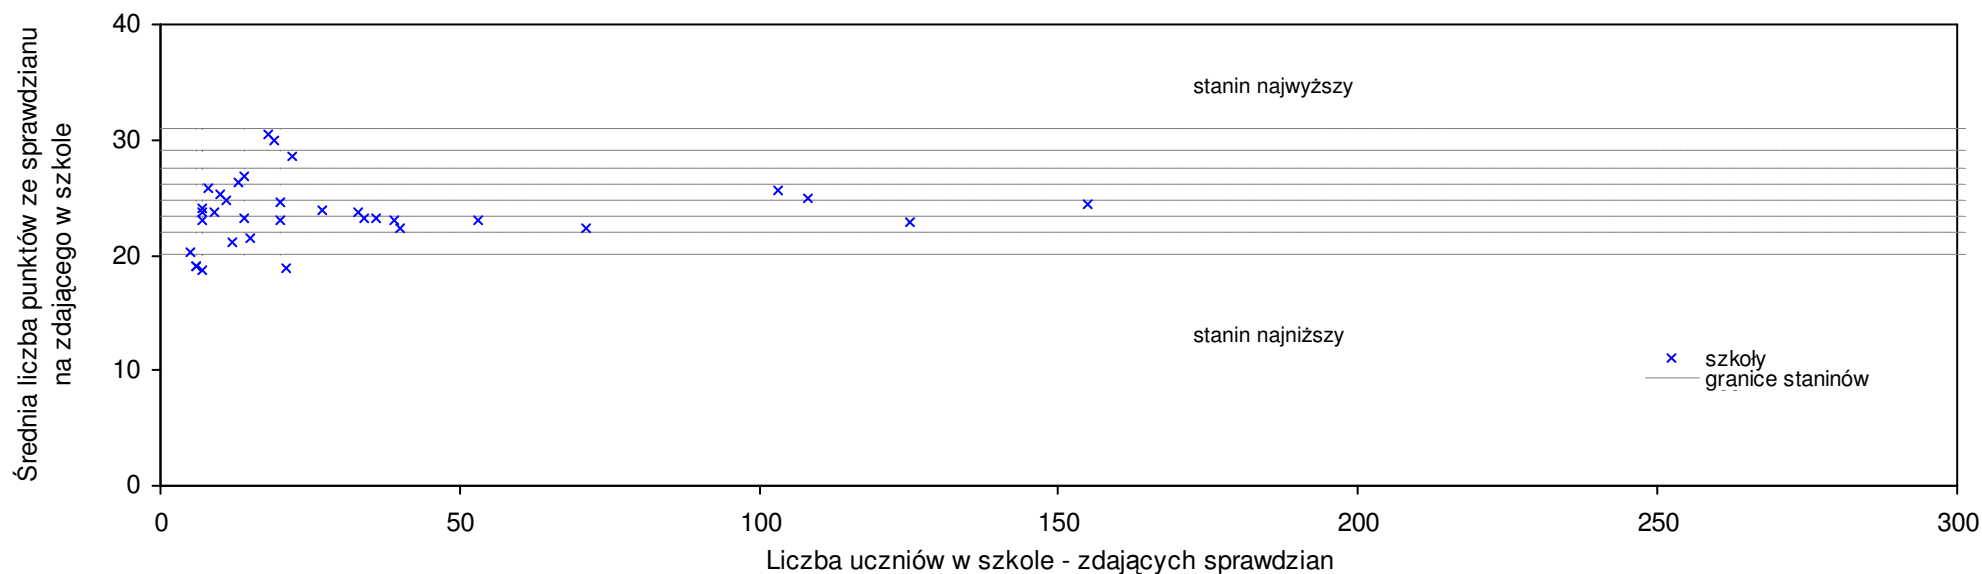

Wyniki ze sprawdzianu końcowego w szkołach podstawowych województwa mazowieckiego - za rok 2008

13	Publiczna Szkoła Podstawowa nr 1 im. Komisji Edukacji Narodowej w Białobrzegach	23,6	79	-8,5%	-10,6%	-2,5%	-1,3%	4	5	4	4	4
14	Publiczna Szkoła Podstawowa im. Adama Mickiewicza w Kaszowie	23,4	16	-9,3%	-11,4%	-3,3%	-8,2%	4	2	3	3	1
15	Publiczna Szkoła Podstawowa im. Henryka Sienkiewicza w Rogolinie	22,9	27	-11,2%	-13,3%	-5,4%	0,4%	3	1	3	2	4
16	Publiczna Szkoła Podstawowa im. Armii Krajowej w Bożu	22,7	10	-12,0%	-14,0%	-6,2%	-8,1%	3	4	2	3	2
17	Publiczna Szkoła Podstawowa w Rykałach	22,4	14	-13,2%	-15,2%	-7,4%	-10,0%	3	4	5	4	2
18	Publiczna Szkoła Podstawowa w Wyśmierzycach	22,1	33	-14,3%	-16,3%	-8,7%	-3,5%	3	2	5	6	5
19	Publiczna Szkoła Podstawowa w Bukównie	21,4	21	-17,1%	-18,9%	-11,6%	-6,1%	2	5	3	3	6
20	Publiczna Szkoła Podstawowa w Podlesiu Dużym	21,3	16	-17,4%	-19,3%	-12,0%	-13,8%	2	1	1	2	3

pow. ciechanowski

Średnie wyniki szkół na ucznia a liczba zdających sprawdzian w szkole - dla pow. ciechanowskiego

SPo: 24 SWo: 26,4 P|Wo: -9,1% SKo: 25,8 P|Kh: -7,0%

Nazwa szkoły	Dane ze sprawdzianu końcowego za rok 2008					Staniny szkół wg lat					
	SSo	LZ	S|Ko	S|Wo	S|Po	S|Go	08	07	06	05	04