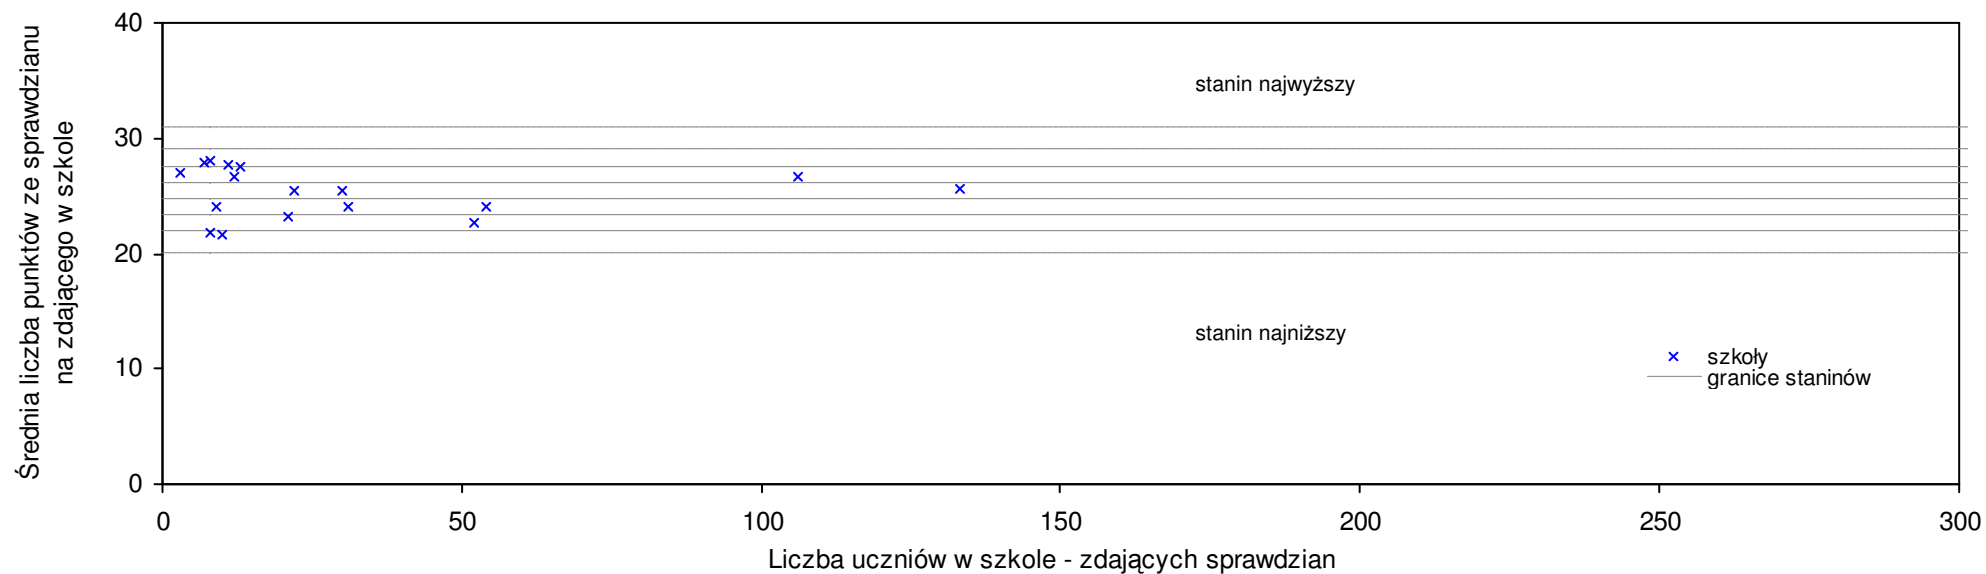

pow. gostyński

Średnie wyniki szkół na ucznia a liczba zdających sprawdzian w szkole - dla pow. gostyńskiego

SPo: 25,2   SWo: 26,4   P|Wo: -4,5%   SKo: 25,8   P|Kh: -2,3%