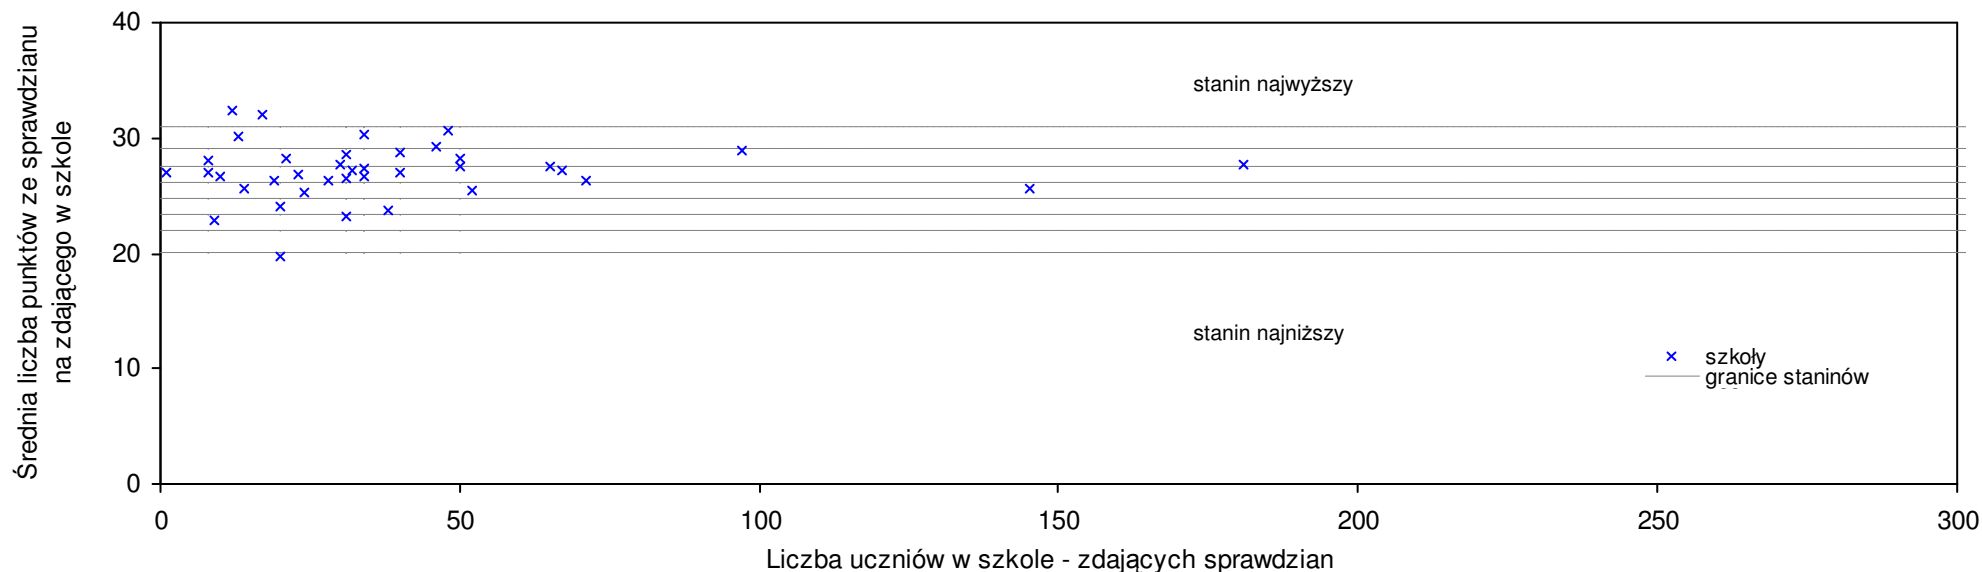

pow. piaseczyński

Średnie wyniki szkół na ucznia a liczba zdających sprawdzian w szkole - dla pow. piaseczyńskiego

S|Po: 27,2 S|Wo: 26,4 P|Wo: 3,0% S|Ko: 25,8 P|Kh: 5,4%

Nazwa szkoły	Dane ze sprawdzianu końcowego za rok 2008						Staniny szkół wg lat				
	SSo	LZ	S|Ko	S|Wo	S|Po	S|Go	08	07	06	05	04
1 Szkoła Podstawowa Montessori Aktywnego Rozwoju Talentów "Smart" w Konstancinie-Jeziornie	32,3	12	25,2%	22,3%	18,7%	19,6%	9	9	9	9	7
2 Niepubliczna Szkoła Podstawowa nr 72 w Jazgarzewszczyźnie	32,1	17	24,4%	21,6%	18,0%	9,2%	9	9	9	9	9
3 Szkoła Podstawowa im. ks. Jana Twardowskiego w Chylicach	30,6	48	18,6%	15,9%	12,5%	10,5%	8	7	7	8	8
4 Szkoła Podstawowa w Zespole Szkół Publicznych w Lesznowoli	30,3	34	17,4%	14,8%	11,4%	3,1%	8	7	7	7	8
5 Niepubliczna Integracyjna Szkoła Podstawowa w Mysiadle	30,1	13	16,7%	14,0%	10,7%	2,4%	8	9	9	9	9
6 Szkoła Podstawowa w Zespole Szkół w Łazach	29,3	46	13,6%	11,0%	7,7%	-0,3%	8	6	6	6	6
7 Szkoła Podstawowa w Zespole Szkół Publicznych w Nowej Iwicznej	28,9	97	12,0%	9,5%	6,2%	-1,7%	7	8	8	8	8
8 Publiczna Szkoła Podstawowa im. Marii Konopnickiej w Zespole Szkół Publicznych w Mrokowie	28,8	40	11,6%	9,1%	5,9%	-2,0%	7	6	8	7	7
9 Gminna Szkoła Podstawowa nr 1 w Konstancinie-Jeziornie	28,6	31	10,9%	8,3%	5,1%	5,9%	7	6	4	6	6
10 Szkoła Podstawowa im. Wspólnej Europy w Zalesiu Górnym	28,3	50	9,7%	7,2%	4,0%	2,2%	7	8	7	8	8
11 Gminna Szkoła Podstawowa nr 6 w Opaczu	28,2	21	9,3%	6,8%	3,7%	4,4%	7	5	7	8	4
12 Szkoła Podstawowa w Dobieszcu	28,0	8	8,5%	6,1%	2,9%	10,2%	7	6	7	4	4