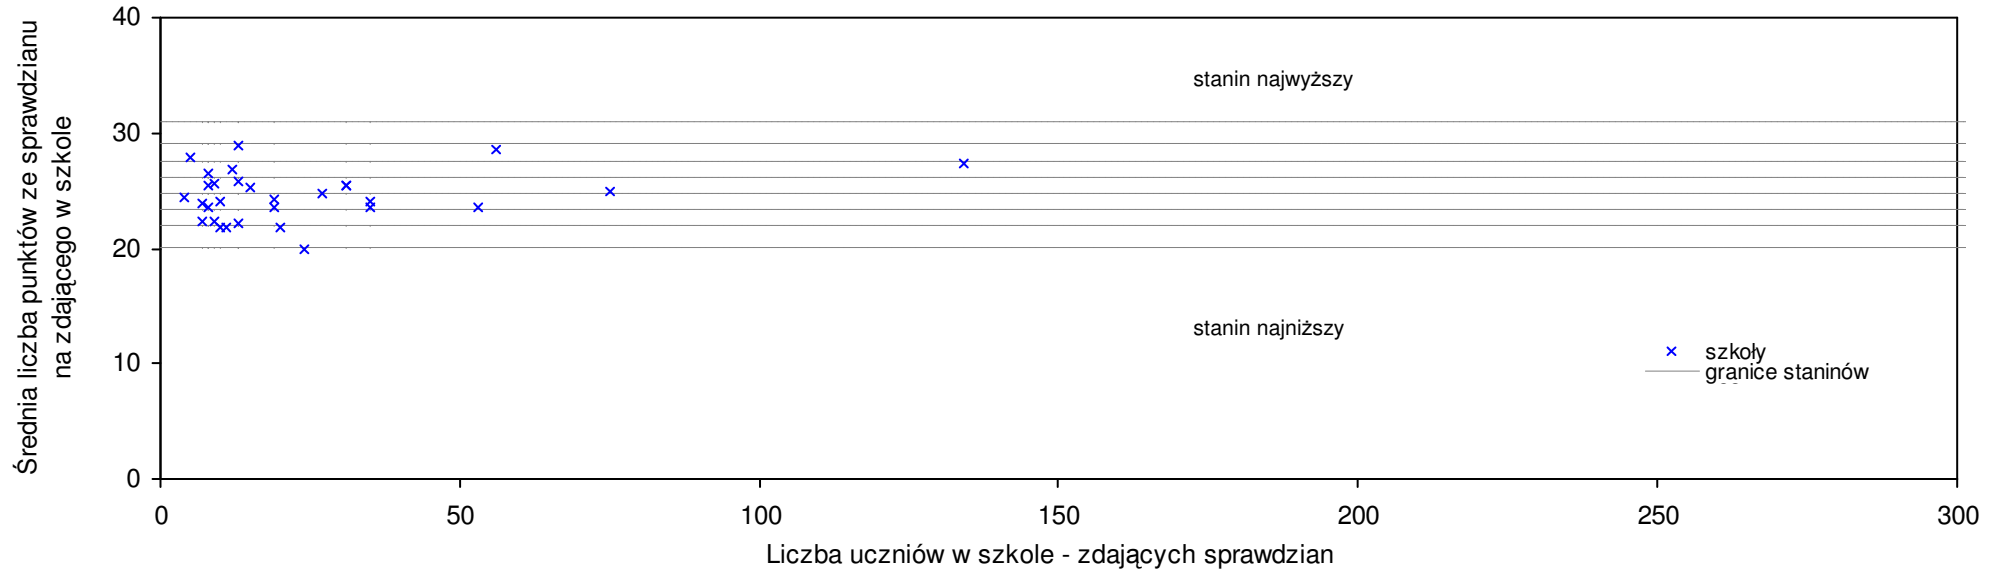

pow. sokołowski

Średnie wyniki szkół na ucznia a liczba zdających sprawdzian w szkole - dla pow. sokołowskiego

SPO: 25,1 SWo: 26,4 P|Wo: -4,9% SKo: 25,8 P|Kh: -2,7%

Nazwa szkoły	Dane ze sprawdzianu końcowego za rok 2008						Staniny szkół wg lat				
	SSo	LZ	S|Ko	S|Wo	S|Po	S|Go	08	07	06	05	04
1 Publiczna Szkoła Podstawowa w Ceranowie	28,9	13	12,0%	9,5%	15,1%	13,3%	7	3	4	6	7
2 Publiczna Szkoła Podstawowa nr 2 w Sokołowie Podlaskim	28,6	56	10,9%	8,3%	13,9%	5,9%	7	7	8	8	6
3 Szkoła Podstawowa w Zespole Oświatowym w Przywózkach	27,8	5	7,8%	5,3%	10,8%	13,5%	7	4	2	7	5
4 Publiczna Szkoła Podstawowa nr 1 im. Janusza Kusocińskiego w Sokołowie Podlaskim	27,4	134	6,2%	3,8%	9,2%	1,5%	6	8	7	6	8
5 Publiczna Szkoła Podstawowa w Zespole Oświatowym w Rozbitym Kamieniu	26,8	12	3,9%	1,5%	6,8%	7,6%	6	2	5	7	6
6 Publiczna Szkoła Podstawowa w Telakach	26,5	8	2,7%	0,4%	5,6%	11,3%	6	4	2	4	3
7 Szkoła Podstawowa w Kiełpińcu	25,8	13	0,0%	-2,3%	2,8%	3,6%	5	8	3	3	5
8 Publiczna Szkoła Podstawowa w Czekanowie	25,6	9	-0,8%	-3,0%	2,0%	6,7%	5	6	4	6	3
9 Szkoła Podstawowa im. Anieli Krzywoń w Sterdyni	25,5	31	-1,2%	-3,4%	1,6%	2,4%	5	4	7	5	3
10 Publiczna Szkoła Podstawowa w Kożuchowie	25,5	8	-1,2%	-3,4%	1,6%	2,4%	5	3	5	5	7
11 Publiczna Szkoła Podstawowa im.19 Pułku Ułanów Wołyńskich w Skrzyszewie	25,4	31	-1,6%	-3,8%	1,2%	6,7%	5	6	8	9	8
12 Szkoła Podstawowa im. Janusza Korczaka w Zespole Oświatowym w Grochowie	25,3	15	-1,9%	-4,2%	0,8%	3,3%	5	6	6	7	7