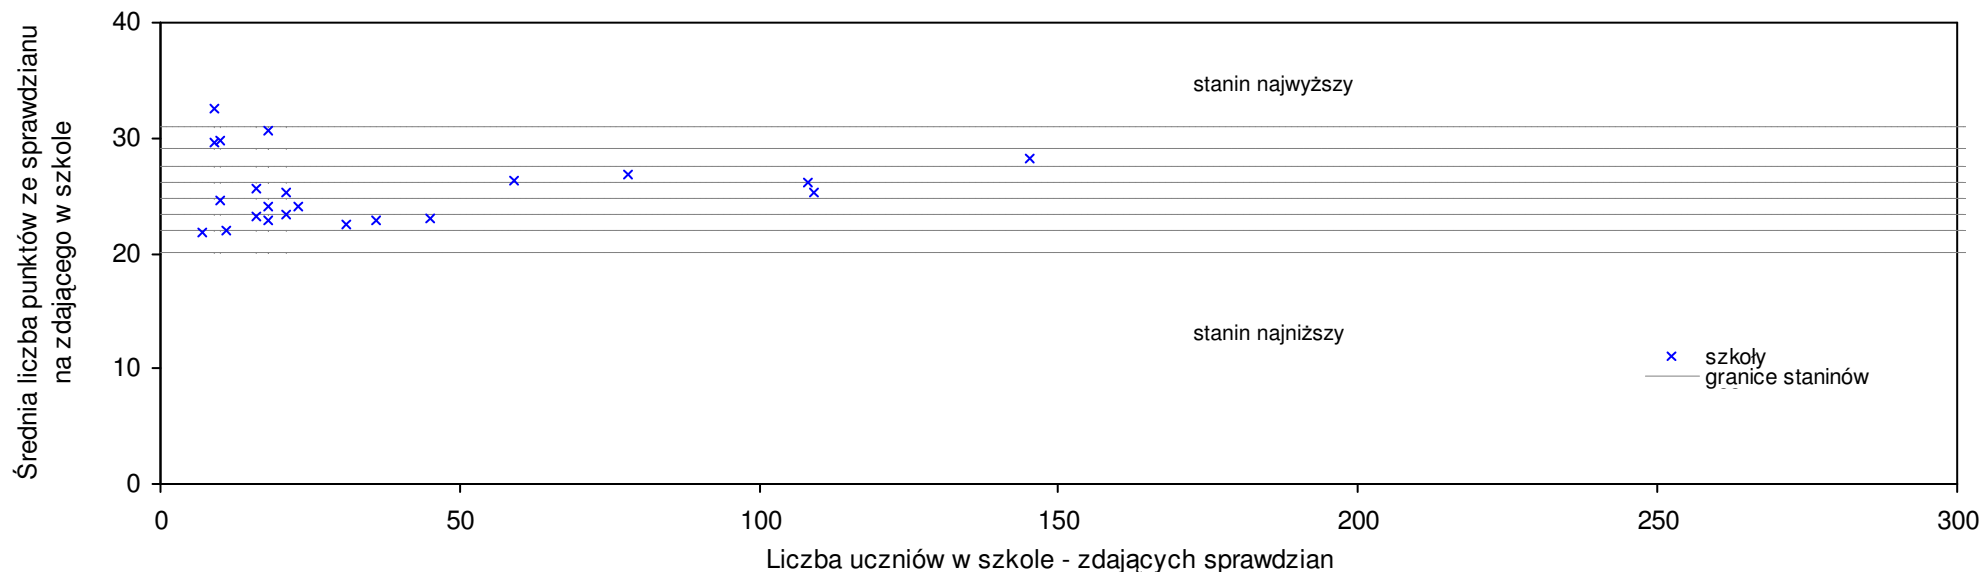

pow. żyrardowski

Średnie wyniki szkół na ucznia a liczba zdających sprawdzian w szkole - dla pow. żyrardowskiego

SPo: 25,8 SWo: 26,4 P|Wo: -2,3% SKo: 25,8 P|Kh: 0,0%

Nazwa szkoły	Dane ze sprawdzianu końcowego za rok 2008						Staniny szkół wg lat				
	SSo	LZ	S|Ko	S|Wo	S|Po	S|Go	08	07	06	05	04
1 Społeczna Szkoła Podstawowa nr 2 im. Pawła Hulki-Laskowskiego Społecznego Towarzystwa Oświatowego w Żyrardowie	32,6	9	26,4%	23,5%	26,4%	20,7%	9	9	9	9	
2 Szkoła Podstawowa im. prof. Zbigniewa Religi w Mieniewicach	30,6	18	18,6%	15,9%	18,6%	25,4%	8	3	8	7	6
3 Publiczna Szkoła Podstawowa w Piekarach	29,8	10	15,5%	12,9%	15,5%	13,7%	8	3	4	4	3
4 Szkoła Podstawowa w Korabiewicach	29,6	9	14,7%	12,1%	14,7%	25,4%	8	7	9	8	8
5 Szkoła Podstawowa nr 3 im. Stanisława Staszica w Żyrardowie	28,3	145	9,7%	7,2%	9,7%	4,8%	7	8	5	6	6
6 Szkoła Podstawowa nr 4 im. Mikołaja Reja w Żyrardowie	26,9	78	4,3%	1,9%	4,3%	-0,4%	6	6	6	7	6
7 Szkoła Podstawowa nr 7 im. Henryka Sienkiewicza w Żyrardowie	26,4	59	2,3%	0,0%	2,3%	-2,2%	6	6	6	6	5
8 Publiczna Szkoła Podstawowa im. 25 Pułku Artylerii Pancernej w Mszczonowie	26,1	108	1,2%	-1,1%	1,2%	-0,4%	5	6	6	7	7
9 Publiczna Szkoła Podstawowa w Osuchowie	25,7	16	-0,4%	-2,7%	-0,4%	-1,9%	5	5	3	5	6
10 Publiczna Szkoła Podstawowa w Lutkówie	25,3	21	-1,9%	-4,2%	-1,9%	-3,4%	5	3	6	6	6
11 Szkoła Podstawowa nr 6 w Żyrardowie	25,2	109	-2,3%	-4,5%	-2,3%	-6,7%	5	4	5	6	5