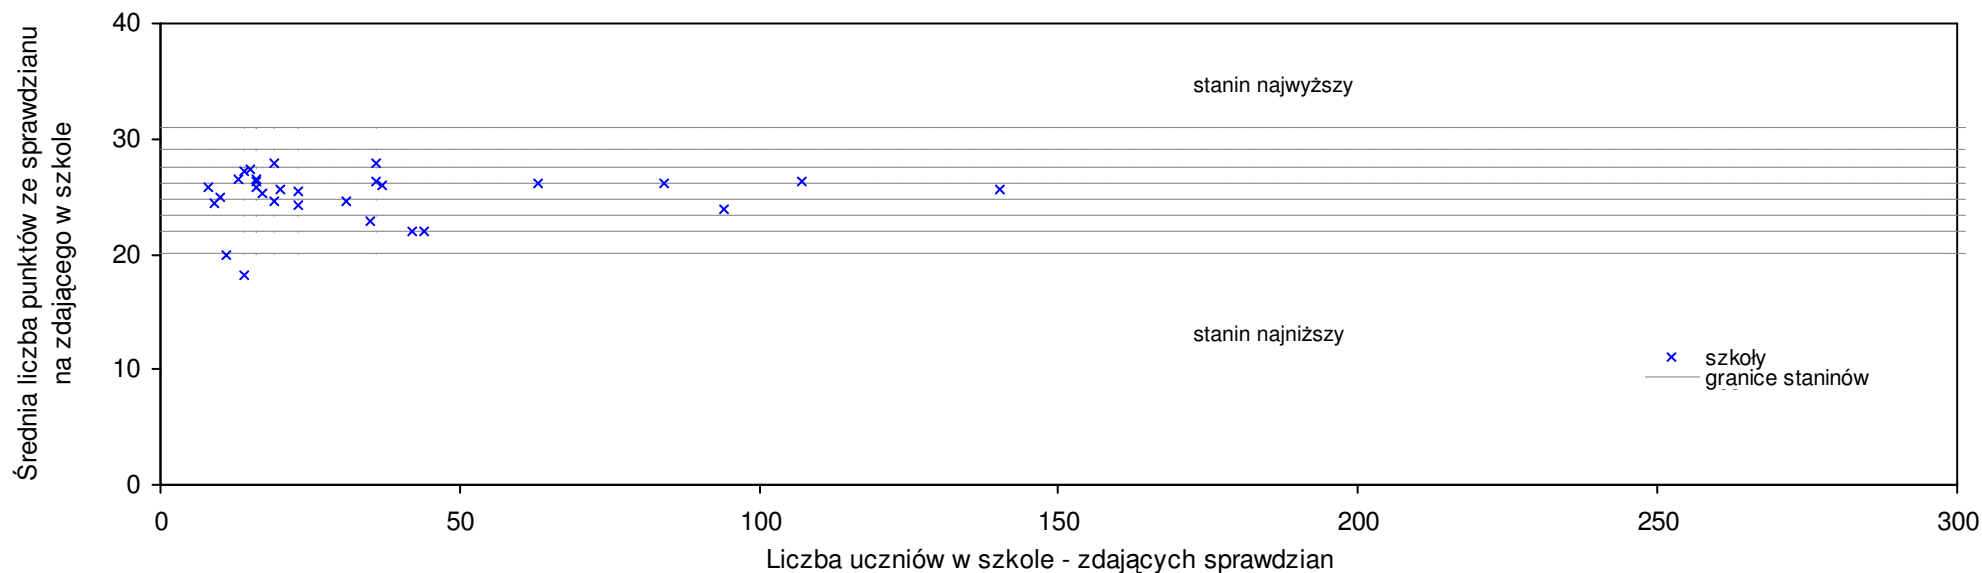

Wyniki ze sprawdzianu końcowego w szkołach podstawowych województwa mazowieckiego - za rok 2008

13 Szkoła Podstawowa nr 2 im. Armii Krajowej w Sierpcu	23,5	72	-8,9%	-11,0%	-1,7%	-3,3%	4	6	4	4	4
14 Szkoła Podstawowa im. Jana Pawła II w Mochowie	23,5	36	-8,9%	-11,0%	-1,7%	-2,9%	4	4	6	5	4
15 Szkoła Podstawowa im. Władysława Stanisława Reymonta w Szczutowie	23,2	45	-10,1%	-12,1%	-2,9%	1,8%	3	3	6	3	7
16 Szkoła Podstawowa w Ligowie	23,1	23	-10,5%	-12,5%	-3,3%	-4,5%	3	6	2	3	6
17 Publiczna Szkoła Podstawowa im. ks. Kardynała Stefana Wyszyńskiego w Słupi	22,4	17	-13,2%	-15,2%	-6,3%	0,0%	3	3	2	4	1
18 Szkoła Podstawowa im. Tadeusza Kościuszki w Gójsku	22,1	29	-14,3%	-16,3%	-7,5%	-3,1%	3	3	4	3	4
19 Szkoła Podstawowa im. Kardynała Stefana Wyszyńskiego w Lelicach	21,1	31	-18,2%	-20,1%	-11,7%	-15,3%	2	2	2	6	2
20 Szkoła Podstawowa w Zawidzu Kościelnym	20,8	32	-19,4%	-21,2%	-13,0%	-7,1%	2	5	6	3	5
21 Szkoła Podstawowa im. Tadeusza Kościuszki w Łukomiu	18,7	11	-27,5%	-29,2%	-21,8%	-19,4%	1	6	3	4	6
22 Publiczna Szkoła Podstawowa im. Tadeusza Kościuszki w Grąbcu	16,7	9	-35,3%	-36,7%	-30,1%	-25,4%	1	7	5	8	7

pow. sochaczewski

Średnie wyniki szkół na ucznia a liczba zdających sprawdzian w szkole - dla pow. sochaczewskiego

SPo: 25,2   SWo: 26,4   P|Wo: -4,5%   SKo: 25,8   P|Kh: -2,3%

Nazwa szkoły	Dane ze sprawdzianu końcowego za rok 2008					Staniny szkół wg lat					
	SSo	LZ	S|Ko	S|Wo	S|Po	S|Go	08	07	06	05	04