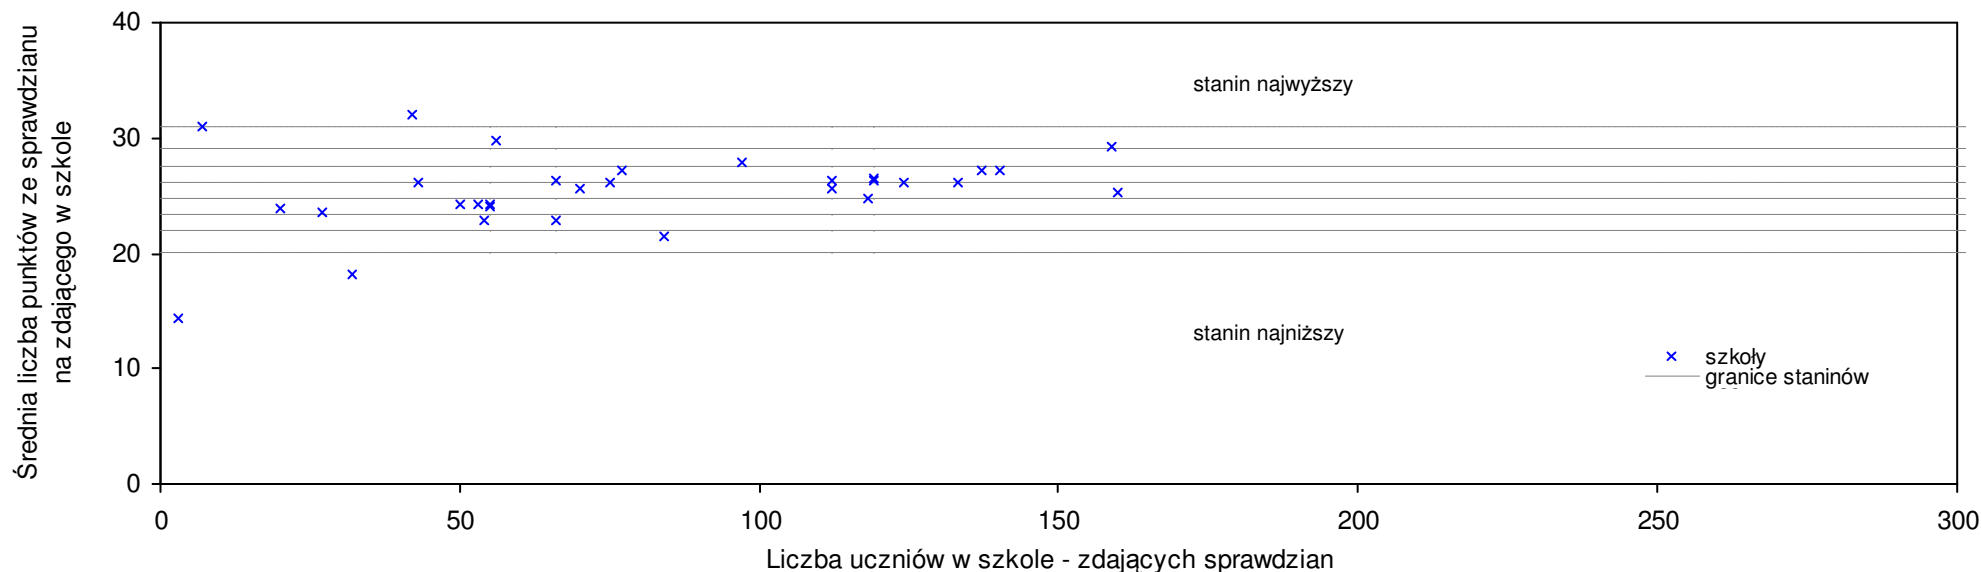

Radom

Średnie wyniki szkół na ucznia a liczba zdających sprawdzian w szkole - dla m. Radom

S|Po: 26 S|Wo: 26,4 P|Wo: -1,5% SKo: 25,8 P|Kh: 0,8%

Nazwa szkoły	Dane ze sprawdzianu końcowego za rok 2008						Staniny szkół wg lat				
	SSo	LZ	S|Ko	S|Wo	S|Po	S|Go	08	07	06	05	04
1 Ogólnokształcąca Szkoła Muzyczna I st. w Zespole Szkół Muzycznych im. Oskara Kolberga w Radomiu	32,1	42	24,4%	21,6%	23,5%	23,5%	9	9	9	9	9
2 I Społeczna Szkoła Podstawowa Społecznego Towarzystwa Oświatowego w Radomiu	31,0	7	20,2%	17,4%	19,2%	19,2%	9	9	9	8	9
3 Publiczna Szkoła Podstawowa nr 14 w Zespole Szkół Integracyjnych im. Jana Pawła II w Radomiu	29,7	56	15,1%	12,5%	14,2%	14,2%	8	9	9	8	9
4 Publiczna Szkoła Podstawowa nr 34 w Radomiu	29,2	159	13,2%	10,6%	12,3%	12,3%	8	8	7	8	7
5 Publiczna Szkoła Podstawowa nr 1 w Radomiu	27,8	97	7,8%	5,3%	6,9%	6,9%	7	6	7	7	5
6 Publiczna Szkoła Podstawowa nr 6 w Radomiu	27,2	137	5,4%	3,0%	4,6%	4,6%	6	7	7	7	7
7 Publiczna Szkoła Podstawowa nr 4 im. św. Kazimierza Jagiellończyka w Radomiu	27,1	140	5,0%	2,7%	4,2%	4,2%	6	5	6	6	5
8 Publiczna Szkoła Podstawowa nr 28 im. Adama Mickiewicza w Radomiu	27,1	77	5,0%	2,7%	4,2%	4,2%	6	4	4	5	6
9 Publiczna Szkoła Podstawowa nr 24 im. Kornela Makuszyńskiego w Radomiu	26,5	119	2,7%	0,4%	1,9%	1,9%	6	7	7	5	6
10 Publiczna Szkoła Podstawowa nr 21 w Radomiu	26,4	119	2,3%	0,0%	1,5%	1,5%	6	7	6	8	7
11 Publiczna Szkoła Podstawowa nr 23 im. Stefana Żeromskiego w Radomiu	26,4	66	2,3%	0,0%	1,5%	1,5%	6	5	5	6	6
12 Publiczna Szkoła Podstawowa nr 33 w Radomiu	26,3	112	1,9%	-0,4%	1,2%	1,2%	6	6	6	6	5