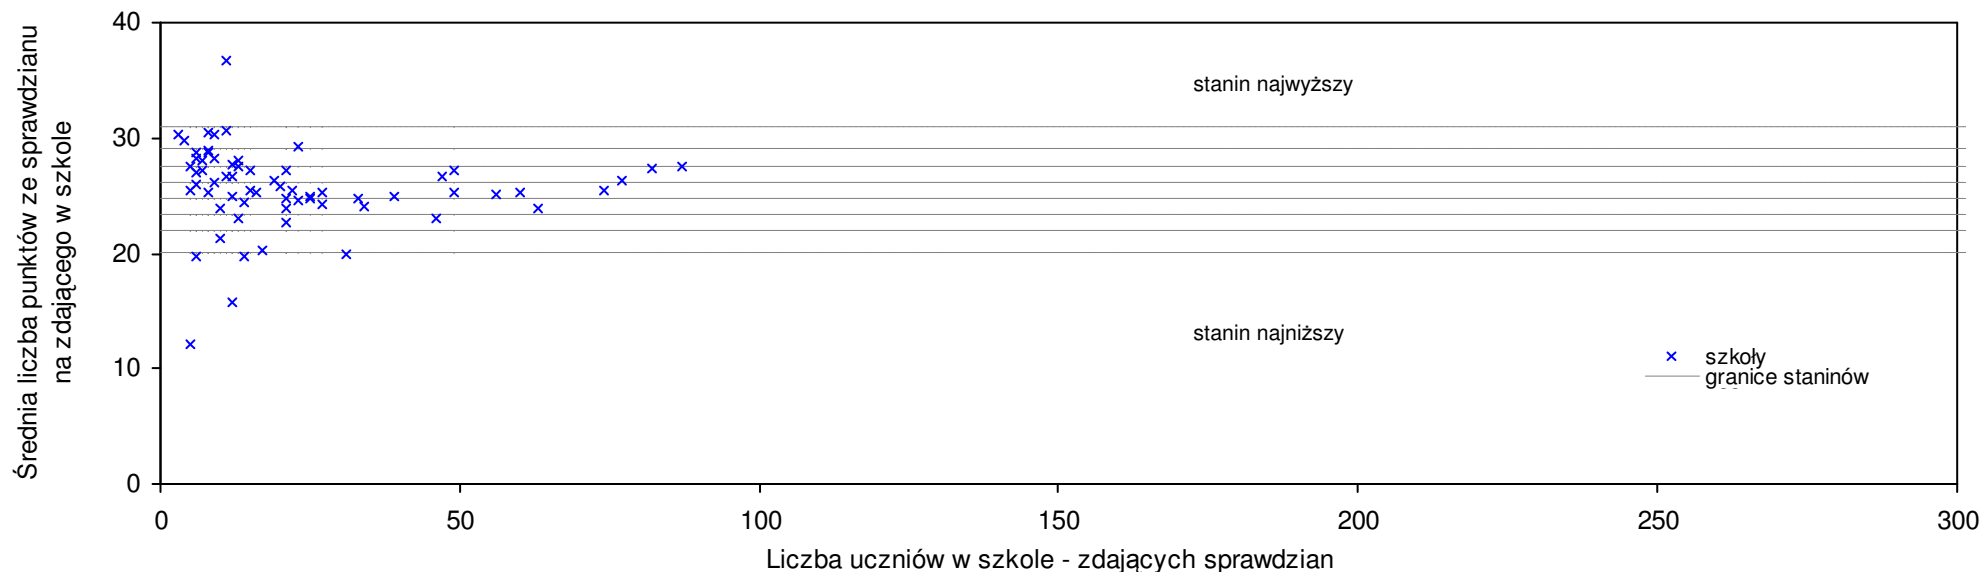

pow. garwoliński

Średnie wyniki szkół na ucznia a liczba zdających sprawdzian w szkole - dla pow. garwolińskiego

S|Po: 25,5   S|Wo: 26,4   P|Wo: -3,4%   S|Ko: 25,8   P|Kh: -1,2%

Nazwa szkoły	Dane ze sprawdzianu końcowego za rok 2008						Staniny szkół wg lat				
	S|So	LZ	S|Ko	S|Wo	S|Po	S|Go	08	07	06	05	04
1 Publiczna Szkoła Podstawowa w Anielowie	36,7	11	42,2%	39,0%	43,9%	30,6%	9	8	8	8	9
2 Publiczna Szkoła Podstawowa w Gocławiu	30,7	11	19,0%	16,3%	20,4%	16,7%	8	6	7	7	5
3 Publiczna Szkoła Podstawowa w Brzuskowoli	30,5	8	18,2%	15,5%	19,6%	20,6%	8	5	8	8	8
4 Publiczna Szkoła Podstawowa w Kaleniu	30,3	9	17,4%	14,8%	18,8%	7,8%	8	6	5	4	4
5 Szkoła Podstawowa w Woli Żelechowskiej	30,3	3	17,4%	14,8%	18,8%	23,7%	8	3	3	7	5
6 Publiczna Szkoła Podstawowa w Budziskach	29,8	4	15,5%	12,9%	16,9%	19,7%	8	9	7	3	4
7 Publiczna Szkoła Podstawowa im. Władysława Broniewskiego w Miastkowie Kościelnym	29,3	23	13,6%	11,0%	14,9%	8,1%	8	6	7	8	5
8 Publiczna Szkoła Podstawowa w Kępie Celejowskiej	29,0	8	12,4%	9,8%	13,7%	13,7%	7	7	5	5	7
9 Publiczna Szkoła Podstawowa w Woli Władysławowskiej	28,8	8	11,6%	9,1%	12,9%	10,3%	7	7	4	6	6
10 Publiczna Szkoła Podstawowa w Oronnm	28,7	6	11,2%	8,7%	12,5%	13,0%	7	3	2	8	6
11 Publiczna Szkoła Podstawowa w Nowym Żabieńcu	28,3	6	9,7%	7,2%	11,0%	11,0%	7	7	8	7	6
12 Publiczna Szkoła Podstawowa w Iwowie	28,2	9	9,3%	6,8%	10,6%	11,5%	7	7	8	8	2