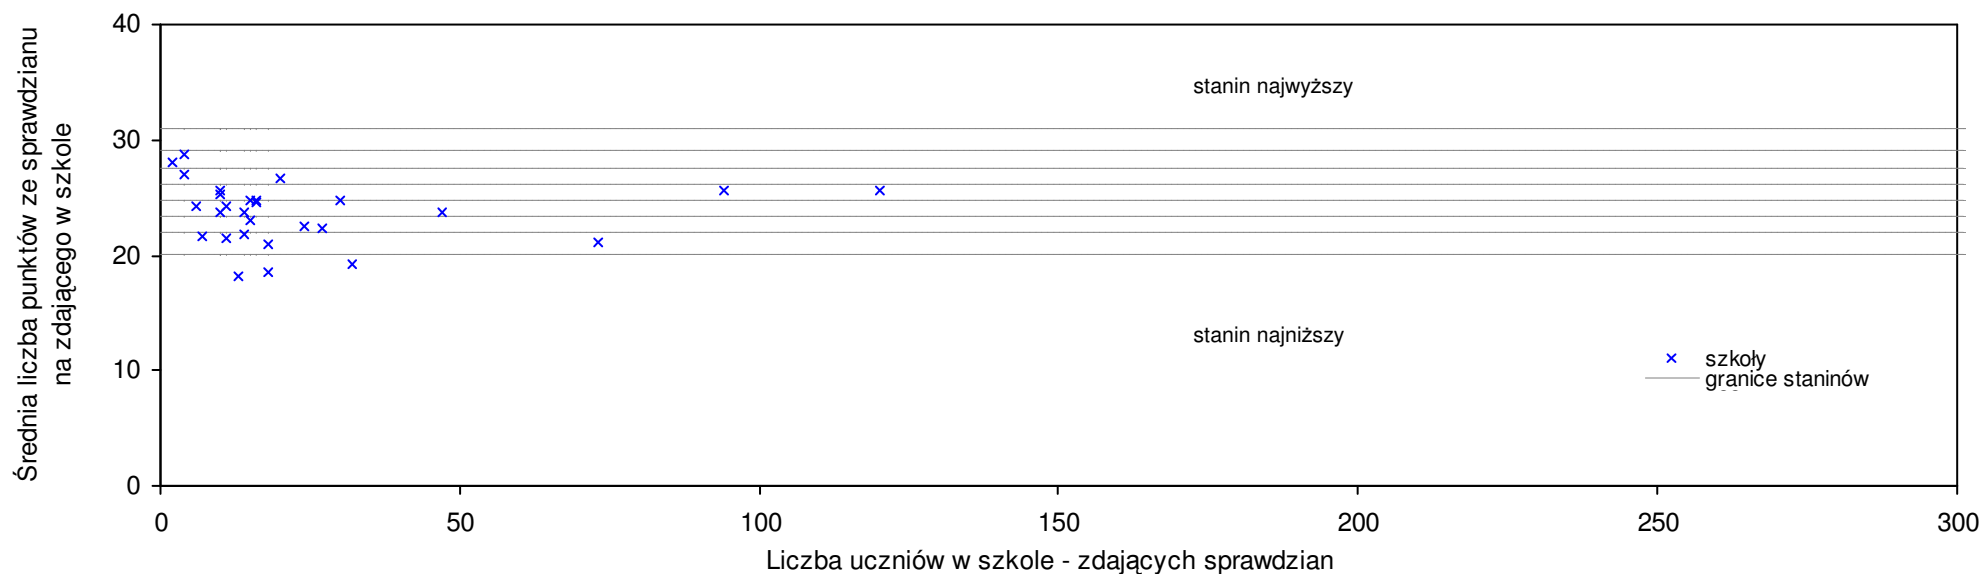

pow. przasnyski

Średnie wyniki szkół na ucznia a liczba zdających sprawdzian w szkole - dla pow. przasnyskiego

SPo: 23,6   SWo: 26,4   P|Wo: -10,6%   SKo: 25,8   P|Kh: -8,5%