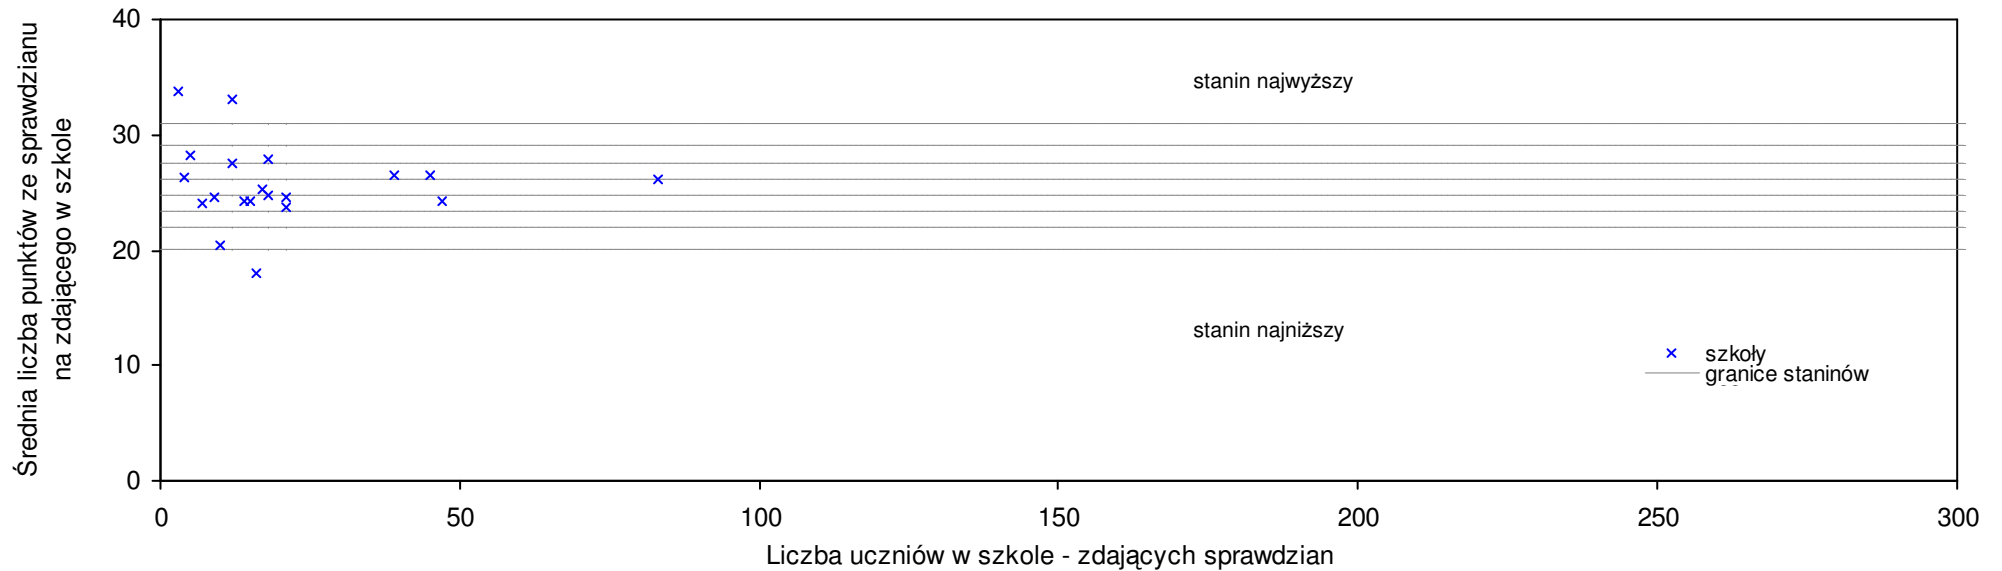

Wyniki ze sprawdzianu końcowego w szkołach podstawowych województwa mazowieckiego - za rok 2008

13 Szkoła Podstawowa im. Mikołaja Kopernika w Serocku	26,1	66	1,2%	-1,1%	-4,7%	-3,3%	5	6	5	6	6
14 Szkoła Podstawowa im. Tadeusza Kościuszki w Wieliszewie	26,1	47	1,2%	-1,1%	-4,7%	-2,2%	5	7	9	6	6
15 Szkoła Podstawowa nr 1 im. Mikołaja Kopernika w Legionowie	26,0	85	0,8%	-1,5%	-5,1%	-6,8%	5	6	6	6	5
16 Szkoła Podstawowa im. Armii Krajowej w Jabłonnie	26,0	67	0,8%	-1,5%	-5,1%	-1,1%	5	7	6	7	5
17 Szkoła Podstawowa im. Wojska Polskiego w Zespole Szkół w Zegrzu	26,0	24	0,8%	-1,5%	-5,1%	-3,7%	5	6	4	9	5
18 Szkoła Podstawowa im. Wojska Polskiego w Białobrzegach	26,0	23	0,8%	-1,5%	-5,1%	-4,4%	5	7	7	7	6
19 Szkoła Podstawowa w Janówku Pierwszym	25,8	19	0,0%	-2,3%	-5,8%	-3,4%	5	7	5	6	7
20 Szkoła Podstawowa im. 28 Pułku Strzelców Kaniowskich w Zespole Szkół Publicznych w Wólce Radzywińskiej	25,8	9	0,0%	-2,3%	-5,8%	-5,1%	5	5	5	5	8
21 Szkoła Podstawowa nr 2 im. Kornela Makuszyńskiego w Legionowie	24,5	85	-5,0%	-7,2%	-10,6%	-12,2%	4	7	8	6	5
22 Szkoła Podstawowa im. I Batalionu Saperów Kościuszkowskich w Izabelinie	24,5	19	-5,0%	-7,2%	-10,6%	-9,9%	4	8	7	8	7

pow. lipski

Średnie wyniki szkół na ucznia a liczba zdających sprawdzian w szkole - dla pow. lipskiego

SPo: 25,4 SWo: 26,4 P|Wo: -3,8% SKo: 25,8 P|Kh: -1,6%

Nazwa szkoły	Dane ze sprawdzianu końcowego za rok 2008					Staniny szkół wg lat					
	SSo	LZ	S|Ko	S|Wo	S|Po	S|Go	08	07	06	05	04