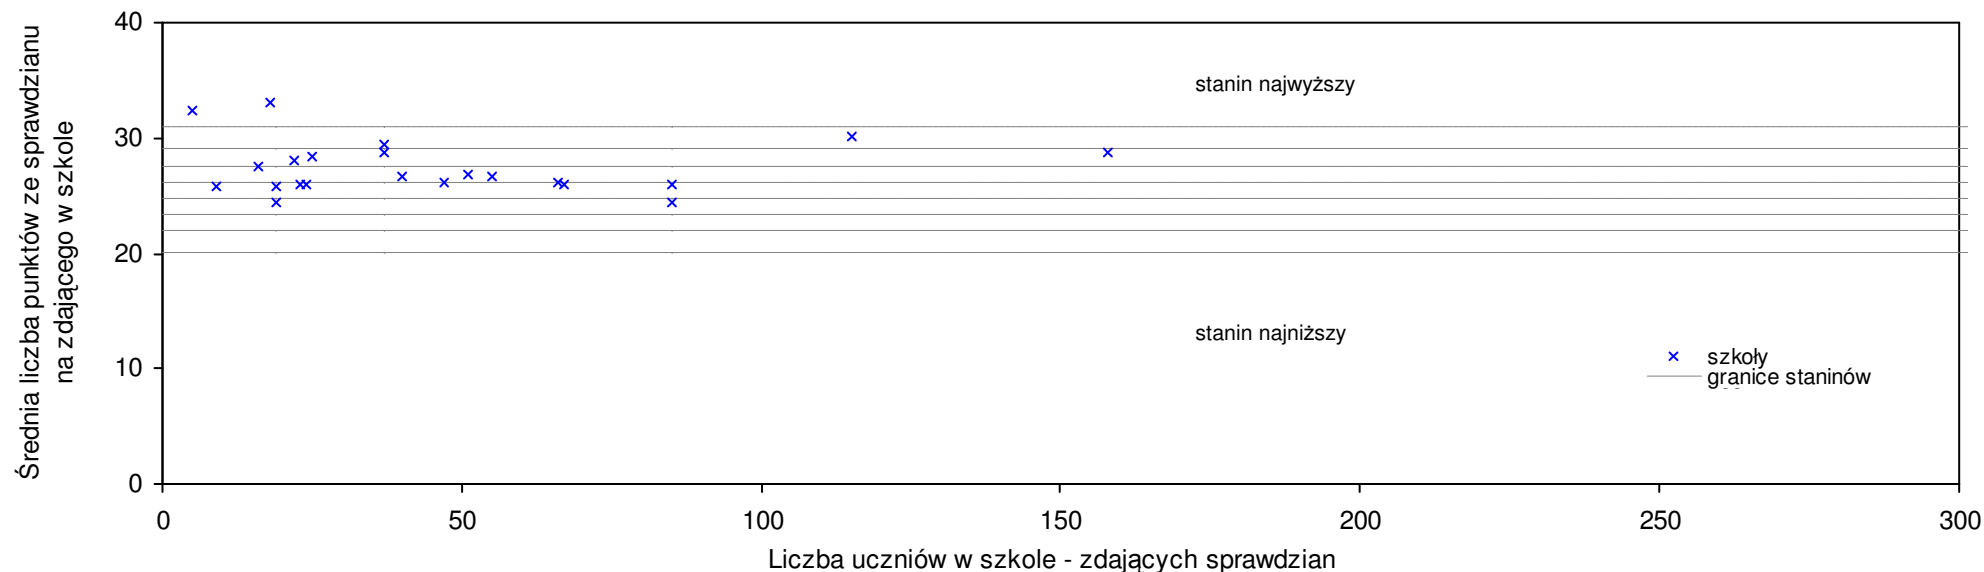

pow. legionowski

Średnie wyniki szkół na ucznia a liczba zdających sprawdzian w szkole - dla pow. legionowskiego

S|Po: 27,4   S|Wo: 26,4   P|Wo: 3,8%   S|Ko: 25,8   P|Kh: 6,2%

Nazwa szkoły	Dane ze sprawdzianu końcowego za rok 2008						Staniny szkół wg lat				
	SSo	LZ	S|Ko	S|Wo	S|Po	S|Go	08	07	06	05	04
1 Niepubliczna Szkoła Podstawowa im. Jana Pawła II w Legionowie	33,1	18	28,3%	25,4%	20,8%	18,6%	9	9	9	8	6
2 Społeczna Szkoła Podstawowa nr 35 im. Noblistów Polskich Społecznego Towarzystwa Oświatowego w Legionowie	32,4	5	25,6%	22,7%	18,2%	16,1%	9	9	9	9	9
3 Szkoła Podstawowa nr 8 im. 1 Warszawskiej Dywizji Piechoty w Zespole Szkół w Legionowie	30,1	115	16,7%	14,0%	9,9%	7,9%	8	8	8	7	8
4 Szkoła Podstawowa nr 1 im. Bronisława Tokaja w Nieporęcie	29,4	37	14,0%	11,4%	7,3%	8,1%	8	8	8	6	6
5 Szkoła Podstawowa nr 7 im. VII Obwodu "Obroża" AK w Legionowie	28,8	158	11,6%	9,1%	5,1%	3,2%	7	7	6	7	7
6 Szkoła Podstawowa im. Witolda Zglenickiego w Zespole Szkolno-Przedszkolnym w Woli Kiełpińskiej	28,8	37	11,6%	9,1%	5,1%	6,7%	7	5	6	7	6
7 Szkoła Podstawowa im. Stanisława Moniuszki w Łąjskach	28,4	25	10,1%	7,6%	3,6%	6,4%	7	8	8	7	7
8 Szkoła Podstawowa im. Jerzego Szaniawskiego w Jadwisinie	28,0	22	8,5%	6,1%	2,2%	3,7%	7	5	6	6	5
9 Szkoła Podstawowa w Józefowie	27,6	16	7,0%	4,5%	0,7%	1,5%	7	8	5	7	6
10 Szkoła Podstawowa nr 4 im. Legionów Polskich 1914-1918 w Legionowie	26,8	51	3,9%	1,5%	-2,2%	-3,9%	6	5	4	5	4
11 Szkoła Podstawowa w Skrzyszewie	26,7	40	3,5%	1,1%	-2,6%	0,0%	6	5	6	7	5
12 Szkoła Podstawowa im. Stefana Krasińskiego w Chotomowie	26,6	55	3,1%	0,8%	-2,9%	1,1%	6	5	7	6	6