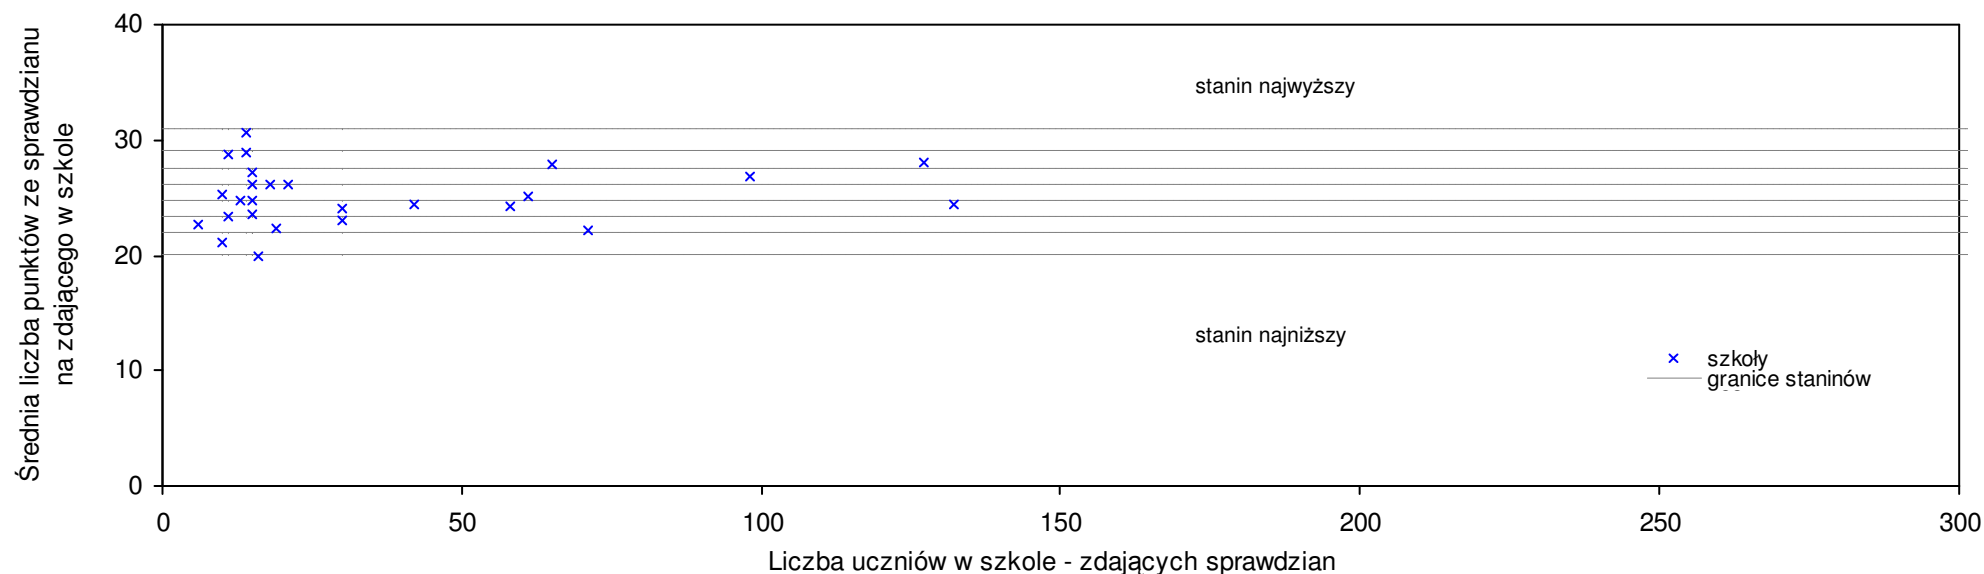

pow. nowodworski

Średnie wyniki szkół na ucznia a liczba zdających sprawdzian w szkole - dla pow. nowodworskiego

S|Po: 25,4 S|Wo: 26,4 P|Wo: -3,8% SKo: 25,8 P|Kh: -1,6%

Nazwa szkoły	Dane ze sprawdzianu końcowego za rok 2008						Staniny szkół wg lat				
	SSo	LZ	S|Ko	S|Wo	S|Po	S|Go	08	07	06	05	04
1 Szkoła Podstawowa im. Pierrea de Coubertina w Budach Siennickich	30,6	14	18,6%	15,9%	20,5%	13,8%	8	9	7	5	7
2 Szkoła Podstawowa w Popowie Borowym	29,0	14	12,4%	9,8%	14,2%	7,8%	7	6	3	3	3
3 Szkoła Podstawowa w Zespole Szkół w Głusku z siedzibą w Nowych Grochalach	28,8	11	11,6%	9,1%	13,4%	23,6%	7	5	5	4	4
4 Szkoła Podstawowa im. Stefana Starzyńskiego w Nasielsku	28,1	127	8,9%	6,4%	10,6%	4,5%	7	7	7	6	6
5 Szkoła Podstawowa im. gen. Wiktora Thomme -	27,9	65	8,1%	5,7%	9,8%	4,1%	7	8	6	7	7
6 Szkoła Podstawowa im. Jana Pawła II w Dębinkach	27,2	15	5,4%	3,0%	7,1%	1,1%	6	7	4	2	5
7 Szkoła Podstawowa nr 7 im. Orła Białego w Nowym Dworze Mazowieckim	26,8	98	3,9%	1,5%	5,5%	8,1%	6	6	6	7	6
8 Szkoła Podstawowa w Zespole Szkół Publicznych w Cząstkowie Mazowieckim	26,2	21	1,6%	-0,8%	3,1%	4,4%	6	7	8	5	5
9 Szkoła Podstawowa w Zespole Szkół Publicznych w Łomnie	26,2	18	1,6%	-0,8%	3,1%	4,4%	6	6	6	6	5
10 Szkoła Podstawowa w Zespole Szkół Publicznych w Sowiej Woli	26,1	15	1,2%	-1,1%	2,8%	4,0%	5	5	4	5	5
11 Szkoła Podstawowa im. 2 Brygady Saperów w Kazuniu Nowym	25,2	10	-2,3%	-4,5%	-0,8%	0,4%	5	7	9	9	7
12 Szkoła Podstawowa nr 4 im. Obrońców Modlina w Nowym Dworze Mazowieckim	25,1	61	-2,7%	-4,9%	-1,2%	1,2%	5	6	7	6	5