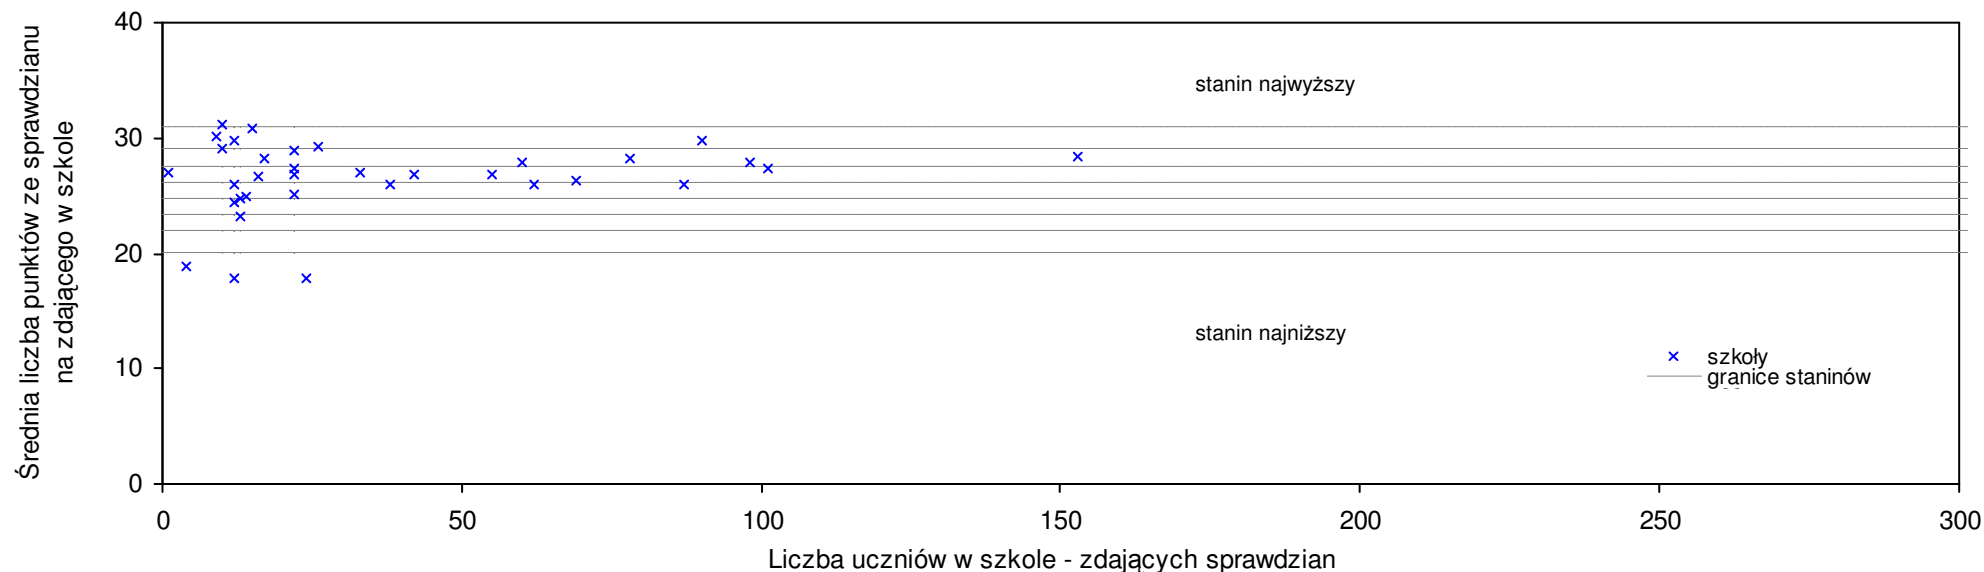

pow. otwocki

Średnie wyniki szkół na ucznia a liczba zdających sprawdzian w szkole - dla pow. otwockiego

SPO: 27,2 SWo: 26,4 P|Wo: 3,0% SKo: 25,8 P|Kh: 5,4%

Nazwa szkoły	Dane ze sprawdzianu końcowego za rok 2008						Staniny szkół wg lat				
	SSo	LZ	S|Ko	S|Wo	S|Po	S|Go	08	07	06	05	04
1 Szkoła Podstawowa im. Stanisława Mikołajczyka w Nadbrzeżu	31,1	10	20,5%	17,8%	14,3%	13,5%	9	9	8	9	7
2 Społeczna Szkoła Podstawowa nr 96 im. Świętej Rodziny w Otwocku	30,9	15	19,8%	17,0%	13,6%	12,0%	8	8	8	9	9
3 Szkoła Podstawowa w Otwocku Wielkim	30,1	9	16,7%	14,0%	10,7%	9,9%	8	5	4	7	6
4 Szkoła Podstawowa im. Cypriana Kamila Norwida w Zakręcie	29,8	12	15,5%	12,9%	9,6%	12,9%	8	8	8	9	8
5 Szkoła Podstawowa nr 1 im. Olofa Palmego w Józefowie	29,7	90	15,1%	12,5%	9,2%	10,0%	8	8	8	8	8
6 Szkoła Podstawowa w Starej Wsi	29,2	26	13,2%	10,6%	7,4%	4,7%	8	8	7	8	8
7 Szkoła Podstawowa w Ostrowie	29,1	10	12,8%	10,2%	7,0%	4,3%	8	9	8	6	7
8 Publiczna Szkoła Podstawowa w Warszawicach	29,0	22	12,4%	9,8%	6,6%	9,4%	7	5	5	5	5
9 Szkoła Podstawowa nr 12 w Otwocku	28,4	153	10,1%	7,6%	4,4%	2,9%	7	8	7	7	7
10 Szkoła Podstawowa nr 9 im. Jana Pawła II w Otwocku	28,3	17	9,7%	7,2%	4,0%	2,5%	7	7	9	7	7
11 Szkoła Podstawowa nr 2 im. Romualda Traugutta w Józefowie	28,2	78	9,3%	6,8%	3,7%	4,4%	7	7	8	6	7
12 Szkoła Podstawowa w Celestynowie	27,9	60	8,1%	5,7%	2,6%	0,0%	7	7	9	8	8