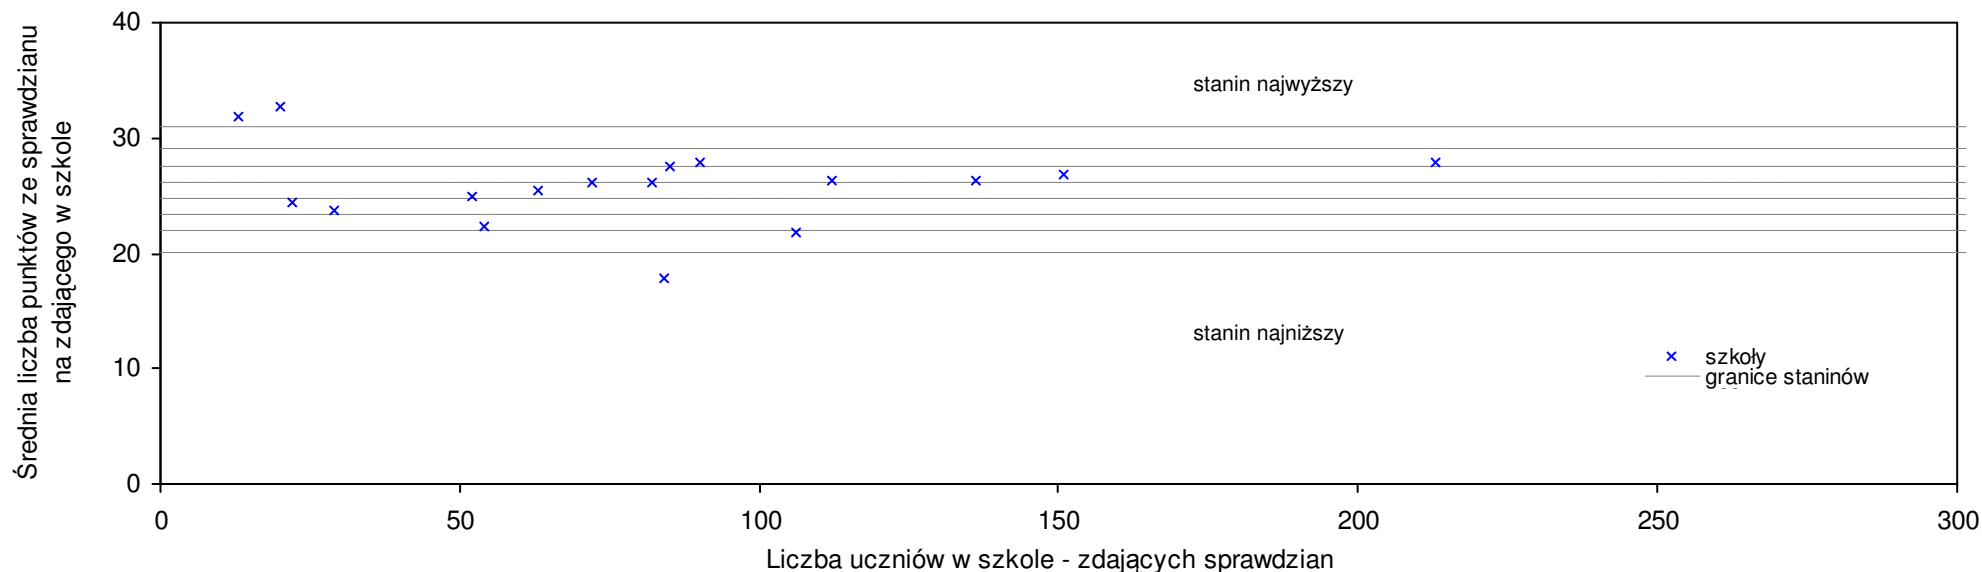

Płock

Średnie wyniki szkół na ucznia a liczba zdających sprawdzian w szkole - dla m. Płock

SPO: 25,7 SWo: 26,4 P|Wo: -2,7% SKo: 25,8 P|Kh: -0,4%

Nazwa szkoły	Dane ze sprawdzianu końcowego za rok 2008						Staniny szkół wg lat				
	SSo	LZ	S|Ko	S|Wo	S|Po	S|Go	08	07	06	05	04
1 II Prywatna Szkoła Podstawowa Zespołu Oświatowo-Konsultacyjnego "Profesor" w Płocku	32,8	20	27,1%	24,2%	27,6%	27,6%	9	7	9	8	7
2 Ogólnokształcąca Podstawowa Szkoła Muzyczna I st. w Płocku	31,8	13	23,3%	20,5%	23,7%	23,7%	9				
3 Szkoła Podstawowa z Oddziałami Integracyjnymi nr 22 im. Janusza Korczaka w Płocku	27,9	213	8,1%	5,7%	8,6%	8,6%	7	6	6	7	6
4 Szkoła Podstawowa nr 16 im. Mikołaja Kopernika w Płocku	27,8	90	7,8%	5,3%	8,2%	8,2%	7	7	6	6	8
5 Szkoła Podstawowa nr 12 im. Miry Zimińskiej-Sygietyńskiej w Płocku	27,6	85	7,0%	4,5%	7,4%	7,4%	7	7	6	7	6
6 Szkoła Podstawowa z Oddziałami Integracyjnymi nr 23 im. Armii Krajowej w Płocku	26,8	151	3,9%	1,5%	4,3%	4,3%	6	6	7	8	7
7 Szkoła Podstawowa nr 21 w Płocku	26,3	136	1,9%	-0,4%	2,3%	2,3%	6	6	6	6	7
8 Szkoła Podstawowa nr 3 w Płocku	26,3	112	1,9%	-0,4%	2,3%	2,3%	6	6	6	7	7
9 Szkoła Podstawowa nr 11 im. Bolesława Chrobrego w Płocku	26,2	72	1,6%	-0,8%	1,9%	1,9%	6	6	7	6	7
10 Szkoła Podstawowa nr 18 im. Jana Zygmunta Jakubowskiego w Płocku	26,1	82	1,2%	-1,1%	1,6%	1,6%	5	6	5	5	4
11 Szkoła Podstawowa nr 20 w Płocku	25,5	63	-1,2%	-3,4%	-0,8%	-0,8%	5	6	6	6	7
12 Szkoła Podstawowa nr 5 w Płocku	25,0	52	-3,1%	-5,3%	-2,7%	-2,7%	5	5	8	7	7