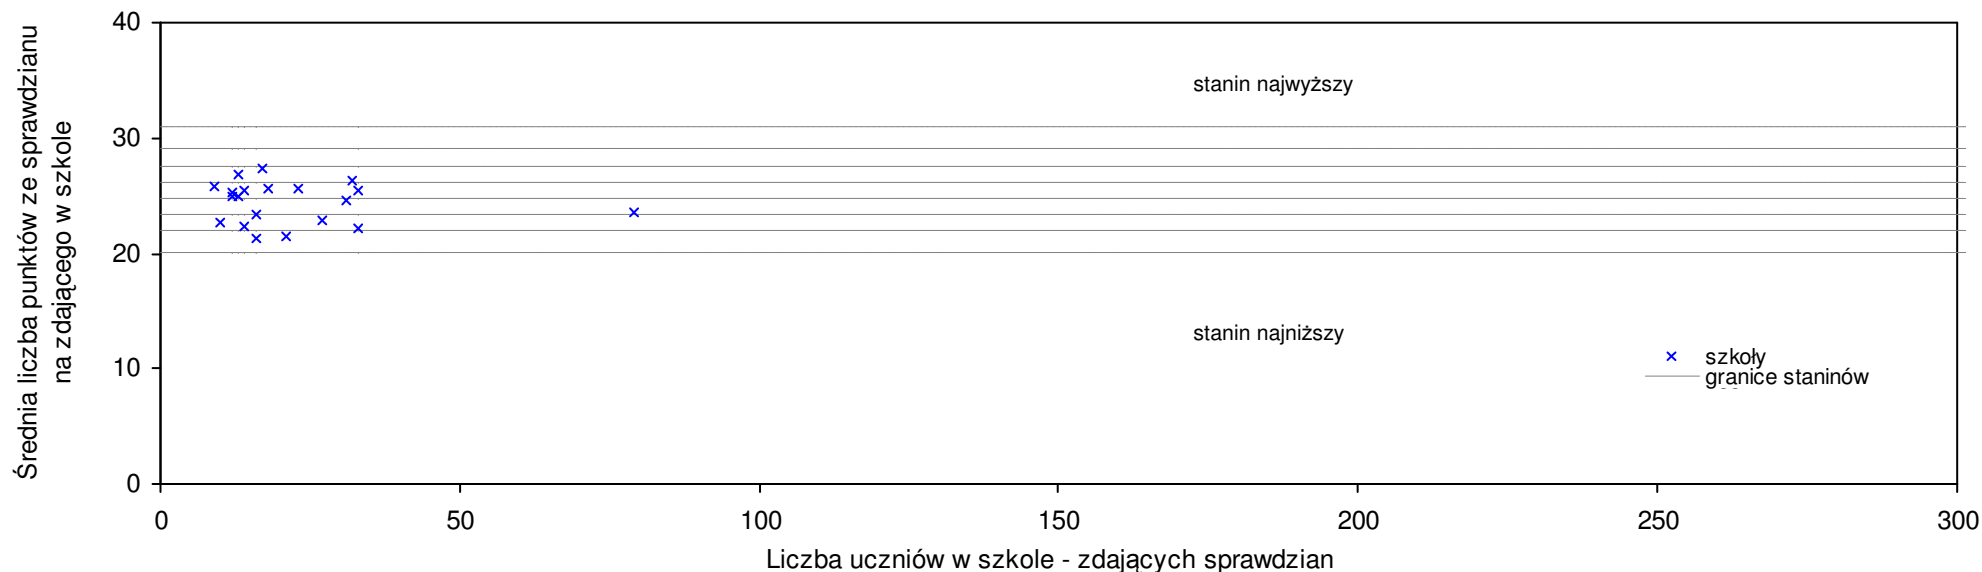

pow. białobrzegi

Średnie wyniki szkół na ucznia a liczba zdających sprawdzian w szkole - dla pow. białobrzegi

SPo: 24,2 SWo: 26,4 P|Wo: -8,3% SKo: 25,8 P|Kh: -6,2%

Nazwa szkoły	Dane ze sprawdzianu końcowego za rok 2008						Staniny szkół wg lat				
	SSo	LZ	S|Ko	S|Wo	S|Po	S|Go	08	07	06	05	04
1 Publiczna Szkoła Podstawowa im. ks. Kazimierza Kniedziałowskiego w Dobieszynie	27,4	17	6,2%	3,8%	13,2%	10,9%	6	2	3	5	5
2 Publiczna Szkoła Podstawowa im. Marii Konopnickiej w Olkowicach	26,9	13	4,3%	1,9%	11,2%	8,0%	6	5	4	2	3
3 Publiczna Szkoła Podstawowa im. Marii Konopnickiej w Starym Goździe	26,3	32	1,9%	-0,4%	8,7%	3,1%	6	7	8	8	8
4 Publiczna Szkoła Podstawowa w Kostrzynie	25,8	9	0,0%	-2,3%	6,6%	12,7%	5	8	8	9	7
5 Publiczna Szkoła Podstawowa im. Jana Pawła II w Starej Błotnicy	25,6	23	-0,8%	-3,0%	5,8%	0,4%	5	4	3	3	2
6 Publiczna Szkoła Podstawowa im. bp. Jana Chrapka w Starych Sieklukach	25,6	18	-0,8%	-3,0%	5,8%	0,4%	5	3	6	5	3
7 Publiczna Szkoła Podstawowa im. Dionizego Czachowskiego w Stromcu	25,4	33	-1,6%	-3,8%	5,0%	2,8%	5	6	5	8	5
8 Publiczna Szkoła Podstawowa w Promnie	25,4	14	-1,6%	-3,8%	5,0%	2,0%	5	2	5	2	2
9 Publiczna Szkoła Podstawowa w Bobrku	25,3	12	-1,9%	-4,2%	4,5%	2,4%	5	4	7	2	5
10 Publiczna Szkoła Podstawowa im. Władysława Rostkońca w Zepole Placówek Oświatowych w Przybyszewie	24,9	13	-3,5%	-5,7%	2,9%	0,0%	5	3	4	2	6
11 Publiczna Szkoła Podstawowa w Czarnocinie	24,9	12	-3,5%	-5,7%	2,9%	9,2%	5	3	7	4	2
12 Publiczna Szkoła Podstawowa w Sucheju	24,6	31	-4,7%	-6,8%	1,7%	2,9%	4	4	4	1	1