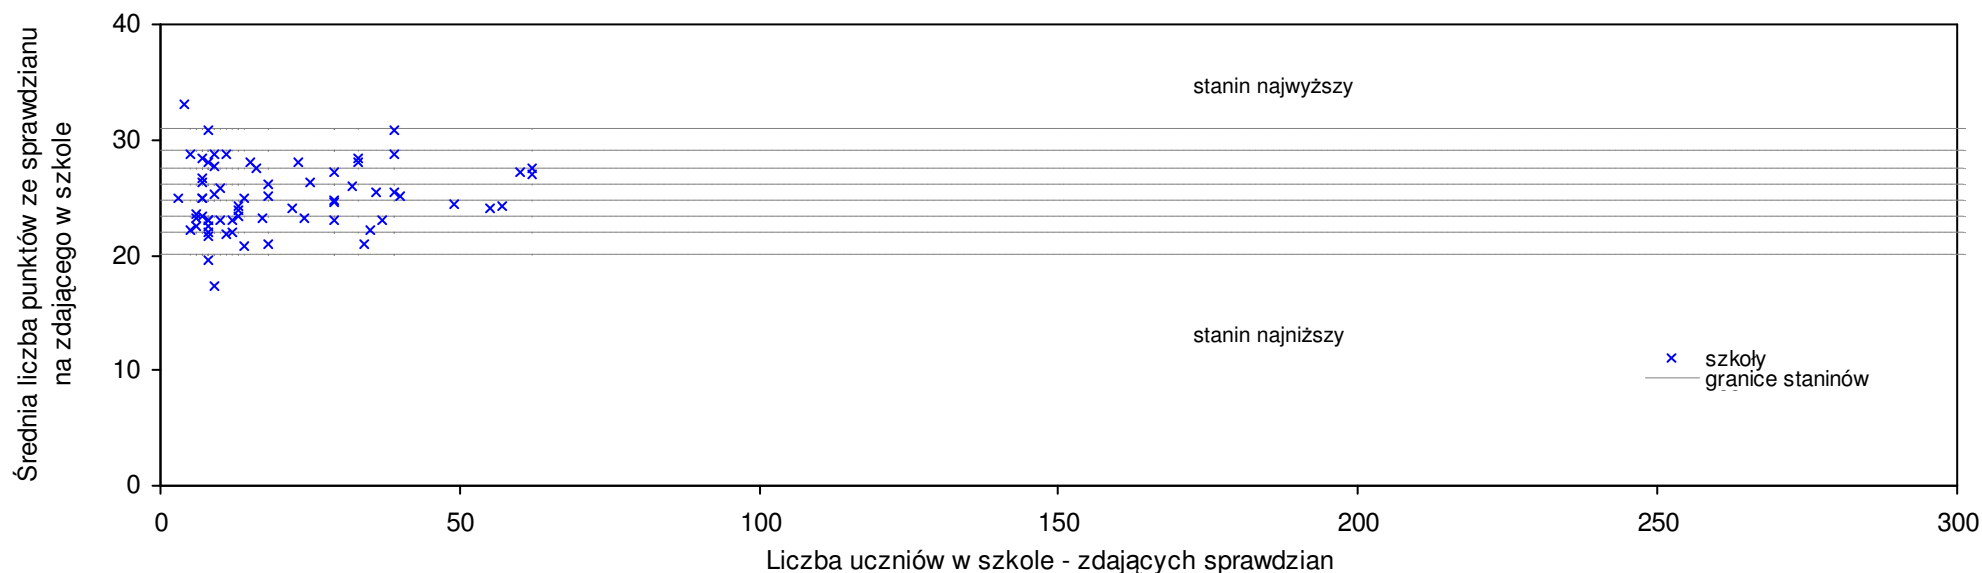

Wyniki ze sprawdzianu końcowego w szkołach podstawowych województwa mazowieckiego - za rok 2008

13 Szkoła Podstawowa nr 13 w Płocku	24,5	22	-5,0%	-7,2%	-4,7%	-4,7%	4	7	7	8	6
14 Szkoła Podstawowa nr 15 w Płocku	23,7	29	-8,1%	-10,2%	-7,8%	-7,8%	4	6	6	5	9
15 Szkoła Podstawowa w Płocku	22,4	54	-13,2%	-15,2%	-12,8%	-12,8%	3	4	5	3	3
16 Szkoła Podstawowa nr 17 im. Tadeusza Kościuszki w Płocku	21,8	106	-15,5%	-17,4%	-15,2%	-15,2%	2	3	2	2	3
17 Szkoła Podstawowa nr 1 im. Vuka Karadzica w Płocku	17,8	84	-31,0%	-32,6%	-30,7%	-30,7%	1	2	2	2	2

pow. płocki

Średnie wyniki szkół na ucznia a liczba zdających sprawdzian w szkole - dla pow. płockiego

SPo: 25,3 SWo: 26,4 P|Wo: -4,2% SKo: 25,8 P|Kh: -1,9%

Nazwa szkoły	Dane ze sprawdzianu końcowego za rok 2008						Staniny szkół wg lat				
	SSo	LZ	S|Ko	S|Wo	S|Po	S|Go	08	07	06	05	04
1 Szkoła Podstawowa im. Juliana Wieczorka w Krubicach	33,0	4	27,9%	25,0%	30,4%	24,1%	9	3	4	6	5
2 Publiczna Szkoła Podstawowa w Zespole Połacówek Oświatowych w Bodzanowie	30,8	39	19,4%	16,7%	21,7%	9,6%	8	9	8	5	8
3 Szkoła Podstawowa w Zespole Szkół nr 3 im. Towarzystwa Przyjaciół Dzieci w Zagrobie	30,8	8	19,4%	16,7%	21,7%	20,3%	8	4	6	1	3
4 Szkoła Podstawowa im. Mikołaja Kopernika w Radzanowie	28,8	39	11,6%	9,1%	13,8%	9,5%	7	8	9	2	4
5 Publiczna Szkoła Podstawowa w Łętowie	28,8	11	11,6%	9,1%	13,8%	2,5%	7	8	1	5	7
6 Szkoła Podstawowa im. Kornela Makuszyńskiego w Borkach	28,8	9	11,6%	9,1%	13,8%	6,7%	7	7	5	7	6
7 Szkoła Podstawowa we Włókach	28,8	5	11,6%	9,1%	13,8%	8,3%	7	9	6	8	9