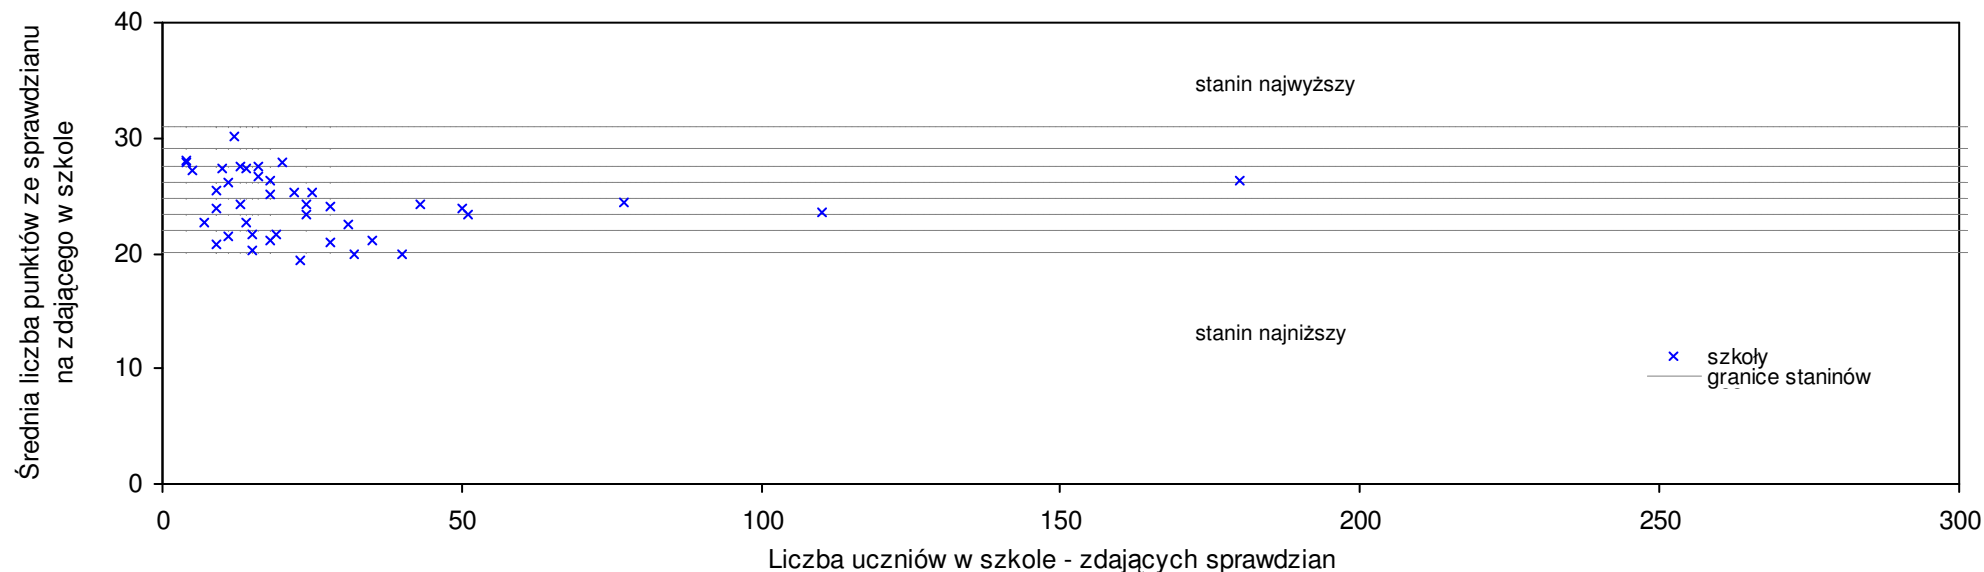

pow. płoński

Średnie wyniki szkół na ucznia a liczba zdających sprawdzian w szkole - dla pow. płońskiego

S|Po: 24 S|Wo: 26,4 P|Wo: -9,1% SKo: 25,8 P|Kh: -7,0%

Nazwa szkoły	Dane ze sprawdzianu końcowego za rok 2008						Staniny szkół wg lat				
	SSo	LZ	S|Ko	S|Wo	S|Po	S|Go	08	07	06	05	04
1 Szkoła Podstawowa w Sobanicach	30,1	12	16,7%	14,0%	25,4%	24,9%	8	3	4	5	5
2 Szkoła Podstawowa w Koziębrodach	28,0	4	8,5%	6,1%	16,7%	14,8%	7	5	1	2	2
3 Szkoła Podstawowa im. Stanisława Chojnackiego w Zespole Szkół w Krajkowie	27,9	20	8,1%	5,7%	16,2%	14,3%	7	1	4	6	6
4 Szkoła Podstawowa w Arcelinie	27,8	4	7,8%	5,3%	15,8%	25,8%	7	3	7	5	7
5 Szkoła Podstawowa w Nowych Kucicach	27,6	16	7,0%	4,5%	15,0%	24,9%	7	5	2	5	5
6 Szkoła Podstawowa im. Adama Bojanowskiego w Kodłutowie	27,6	13	7,0%	4,5%	15,0%	13,1%	7	3	8	2	7
7 Szkoła Podstawowa im. Kardynała Stefana Wyszyńskiego w Goławinie	27,4	14	6,2%	3,8%	14,2%	18,6%	6	6	3	4	8
8 Szkoła Podstawowa w Królewie	27,4	10	6,2%	3,8%	14,2%	5,8%	6	6	4	5	4
9 Szkoła Podstawowa w Gościminie Wielkim	27,2	5	5,4%	3,0%	13,3%	10,6%	6	7	4	7	6
10 Szkoła Podstawowa im. Juliana Wieczorka w Zespole Szkół Ogólnokształcących w Szczytnie	26,6	16	3,1%	0,8%	10,8%	12,2%	6	5	4	5	7
11 Szkoła Podstawowa nr 2 w Płońsku	26,4	180	2,3%	0,0%	10,0%	4,3%	6	7	5	6	6
12 Szkoła Podstawowa w Uniecku	26,4	18	2,3%	0,0%	10,0%	8,2%	6	5	5	3	4