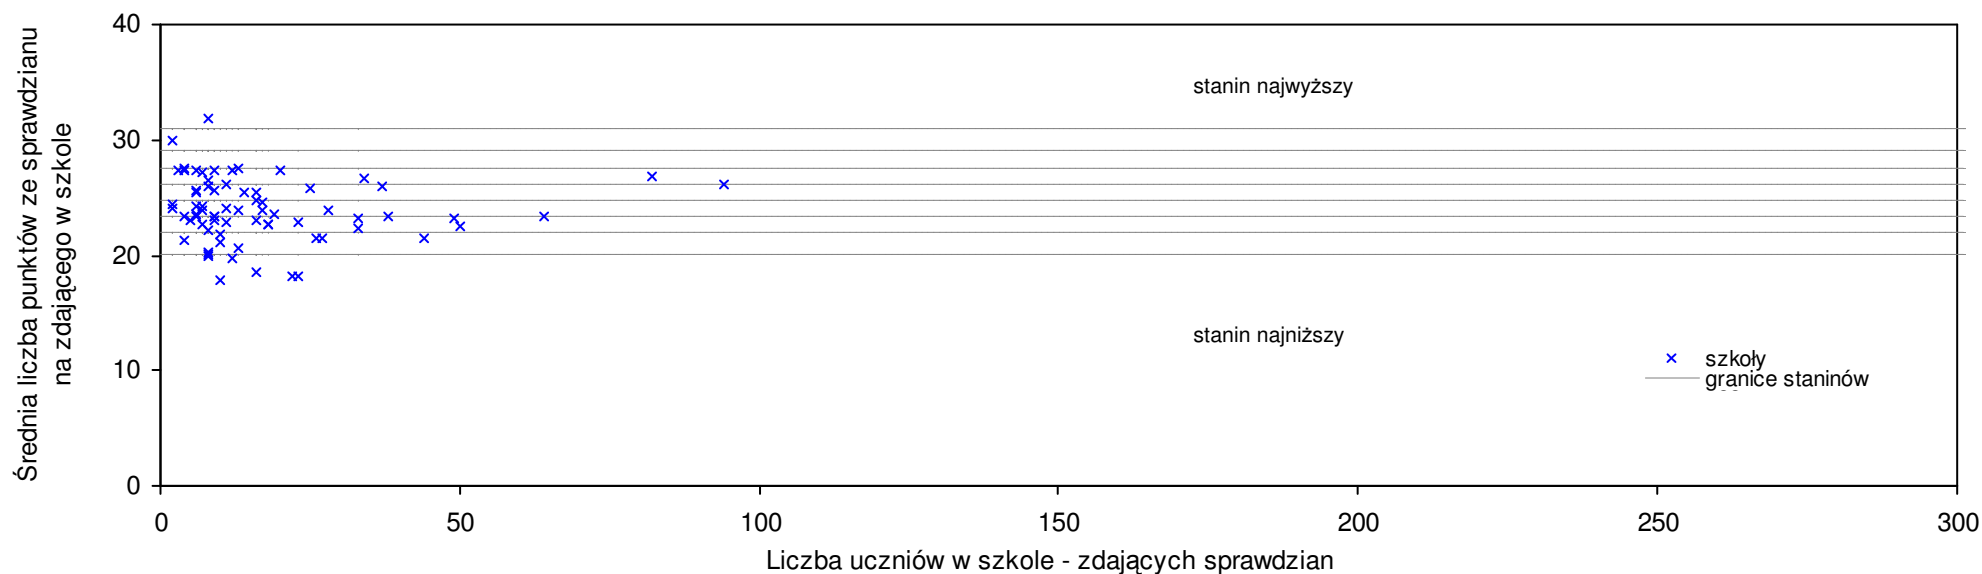

pow. ostrołęcki

Średnie wyniki szkół na ucznia a liczba zdających sprawdzian w szkole - dla pow. ostrołęckiego

SPo: 23,8   SWo: 26,4   P|Wo: -9,8%   SKo: 25,8   P|Kh: -7,8%