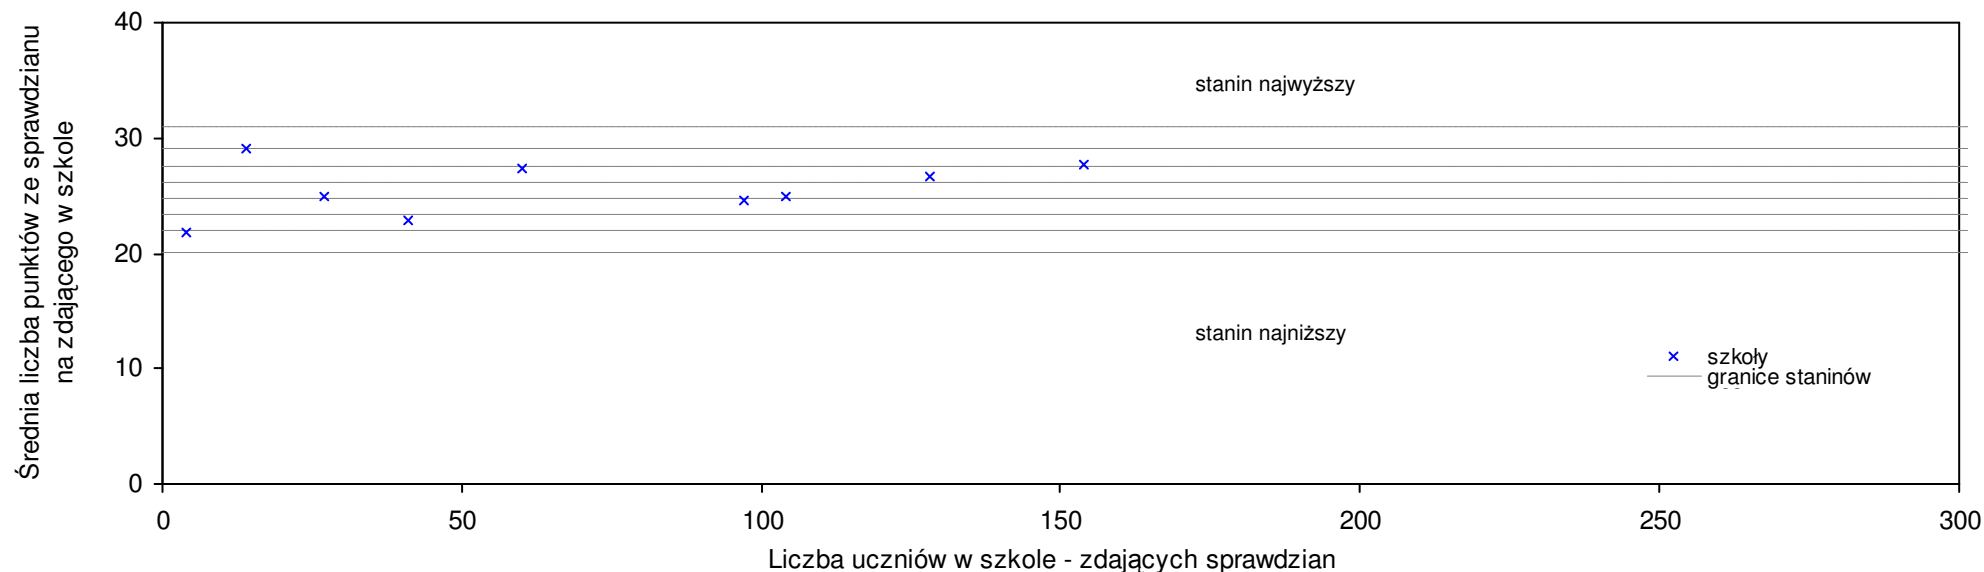

Ostrołęka

Średnie wyniki szkół na ucznia a liczba zdających sprawdzian w szkole - dla m. Ostrołęka

SPo: 26,1 SWo: 26,4 P|Wo: -1,1% SKo: 25,8 P|Kh: 1,2%

Nazwa szkoły	Dane ze sprawdzianu końcowego za rok 2008						Staniny szkół wg lat				
	SSo	LZ	S|Ko	S|Wo	S|Po	S|Go	08	07	06	05	04
1 Społeczna Szkoła Podstawowa Społecznego Towarzystwa Oświatowego w Ostrołęce	29,1	14	12,8%	10,2%	11,5%	11,5%	8	9	8	9	8
2 Szkoła Podstawowa nr 10 im. Jana Pawła II w Ostrołęce	27,7	154	7,4%	4,9%	6,1%	6,1%	7	7	7	6	7
3 Szkoła Podstawowa nr 3 w Zespole Szkół nr 3 w Ostrołęce	27,4	60	6,2%	3,8%	5,0%	5,0%	6	7	6	6	4
4 Szkoła Podstawowa nr 1 im. Stanisława Jachowicza w Ostrołęce	26,7	128	3,5%	1,1%	2,3%	2,3%	6	6	6	6	6
5 Szkoła Podstawowa nr 2 im. Stanisława Staszica w Ostrołęce	25,0	104	-3,1%	-5,3%	-4,2%	-4,2%	5	5	6	4	6
6 Szkoła Podstawowa nr 4 im. 1 Dywizji Tadeusza Kościuszki w Ostrołęce	25,0	27	-3,1%	-5,3%	-4,2%	-4,2%	5	4	4	3	4
7 Szkoła Podstawowa nr 6 w Ostrołęce	24,6	97	-4,7%	-6,8%	-5,7%	-5,7%	4	7	7	6	7
8 Szkoła Podstawowa nr 5 im. Zofii Niedziałkowskiej w Ostrołęce	22,8	41	-11,6%	-13,6%	-12,6%	-12,6%	3	2	6	4	4
9 Szkoła Podstawowa nr 9 Placówki Interwencyjnej w Ostrołęce	21,8	4	-15,5%	-17,4%	-16,5%	-16,5%	2	5	1	3	2