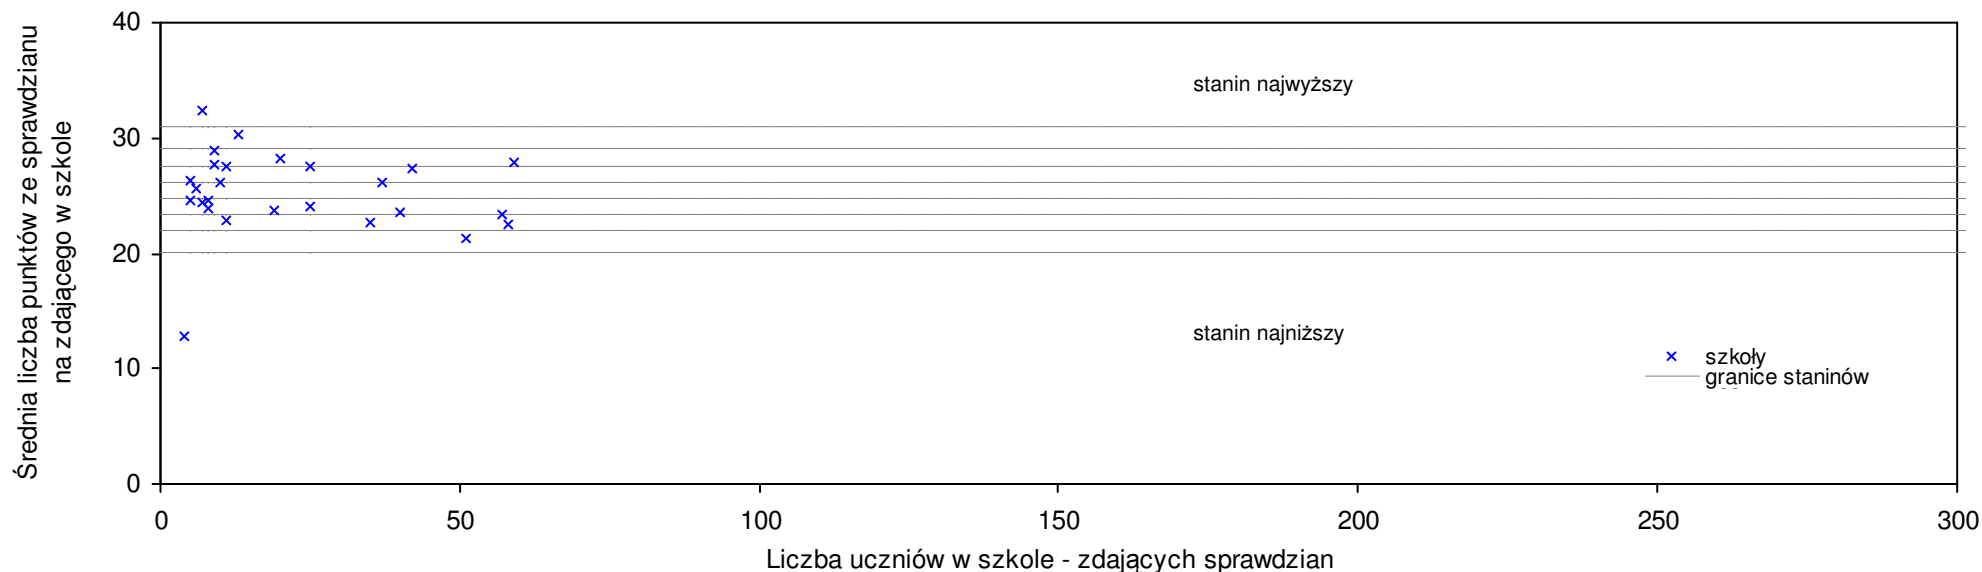

pow. przysuski

Średnie wyniki szkół na ucznia a liczba zdających sprawdzian w szkole - dla pow. przysuskiego

S|Po: 24,9   S|Wo: 26,4   P|Wo: -5,7%   S|Ko: 25,8   P|Kh: -3,5%

Nazwa szkoły	Dane ze sprawdzianu końcowego za rok 2008						Staniny szkół wg lat				
	SSo	LZ	S|Ko	S|Wo	S|Po	S|Go	08	07	06	05	04
1 Publiczna Szkoła Podstawowa w Bielinach	32,3	7	25,2%	22,3%	29,7%	17,5%	9	9	9	5	9
2 Publiczna Szkoła Podstawowa w Rozwadach	30,3	13	17,4%	14,8%	21,7%	10,2%	8	7	8	7	7
3 Publiczna Szkoła Podstawowa w Pogroszynie	29,0	9	12,4%	9,8%	16,5%	28,3%	7	2	1	6	2
4 Publiczna Szkoła Podstawowa w Kludnie	28,2	20	9,3%	6,8%	13,3%	1,1%	7	8	3	1	3
5 Publiczna Szkoła Podstawowa nr 1 w Przysusze	27,8	59	7,8%	5,3%	11,6%	2,6%	7	4	5	6	6
6 Publiczna Szkoła Podstawowa w Kolonii Ossie	27,7	9	7,4%	4,9%	11,2%	13,5%	7	4	4	5	9
7 Publiczna Szkoła Podstawowa w Klwowie	27,6	25	7,0%	4,5%	10,8%	-1,1%	7	4	7	4	2
8 Publiczna Szkoła Podstawowa w Goździkowie	27,5	11	6,6%	4,2%	10,4%	0,0%	6	8	6	3	7
9 Publiczna Szkoła Podstawowa nr 2 w Przysusze	27,4	42	6,2%	3,8%	10,0%	1,1%	6	7	5	7	7
10 Publiczna Szkoła Podstawowa im. Hubalczyków w Ruskim Brodzie	26,4	5	2,3%	0,0%	6,0%	-2,6%	6	2	5	5	6
11 Publiczna Szkoła Podstawowa w Skrzyńsku	26,2	37	1,6%	-0,8%	5,2%	-3,3%	6	5	5	6	4
12 Katolicka Szkoła Podstawowa im. św. Królowej Jadwigi w Mariówce	26,1	10	1,2%	-1,1%	4,8%	-3,7%	5	4	7	4	5