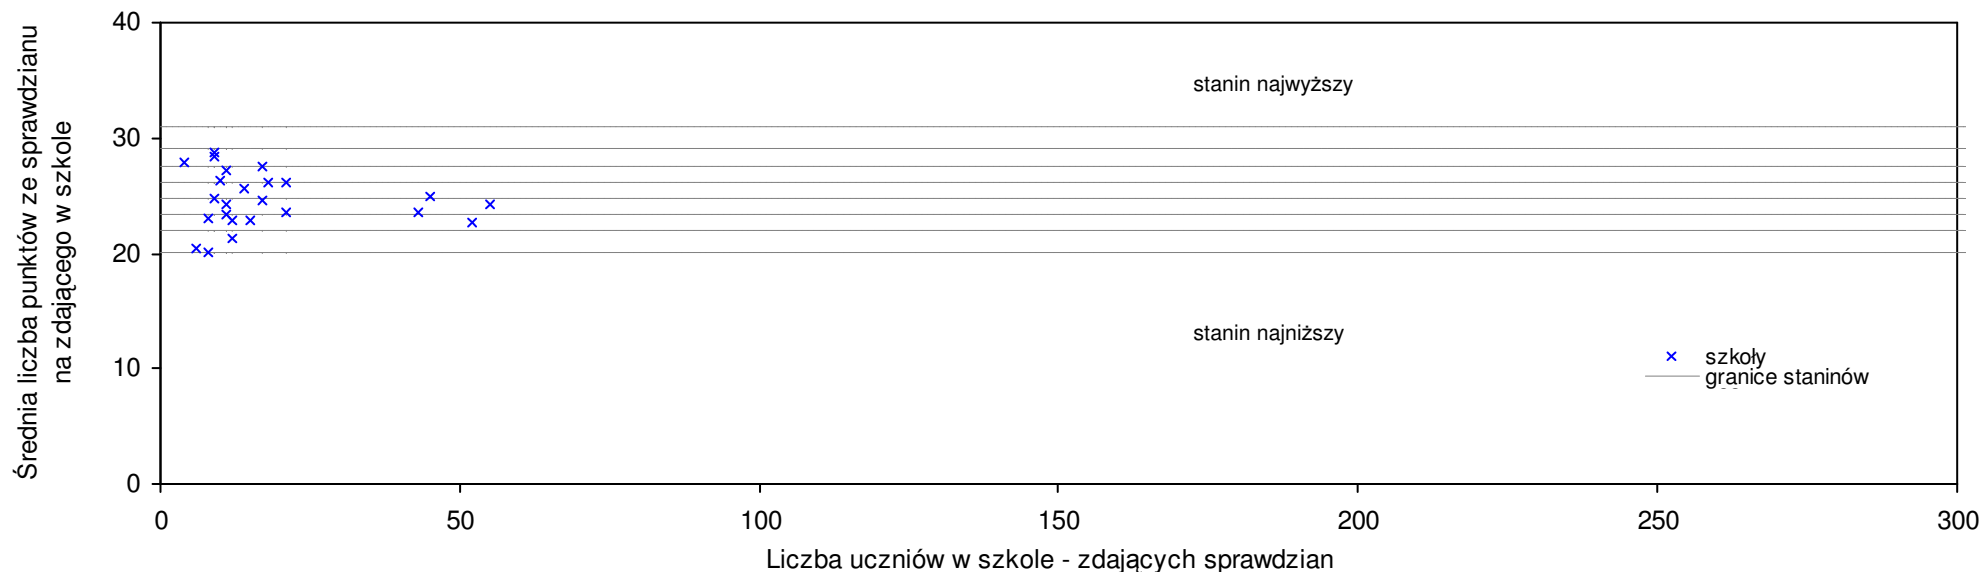

pow. łosicki

Średnie wyniki szkół na ucznia a liczba zdających sprawdzian w szkole - dla pow. łosickiego

S|Po: 24,4   S|Wo: 26,4   P|Wo: -7,6%   S|Ko: 25,8   P|Kh: -5,4%

Nazwa szkoły	Dane ze sprawdzianu końcowego za rok 2008						Staniny szkół wg lat				
	SSo	LZ	S|Ko	S|Wo	S|Po	S|Go	08	07	06	05	04
1 Szkoła Podstawowa w Czuchlebach	28,8	9	11,6%	9,1%	18,0%	22,0%	7	4	6	6	5
2 Szkoła Podstawowa w Czuchowie	28,4	9	10,1%	7,6%	16,4%	12,3%	7	7	8	3	9
3 Szkoła Podstawowa w Szydłowie	27,8	4	7,8%	5,3%	13,9%	5,7%	7	7	2	9	7
4 Szkoła Podstawowa w Zespole Szkół w Olszance	27,6	17	7,0%	4,5%	13,1%	4,9%	7	5	8	3	5
5 Szkoła Podstawowa w Serpelicach	27,2	11	5,4%	3,0%	11,5%	14,8%	6	4	6	6	4
6 Niepubliczna Szkoła Podstawowa w Próchenkach	26,3	10	1,9%	-0,4%	7,8%	0,0%	6	4	8	8	3
7 Szkoła Podstawowa im. Juliusza Słowackiego w Zespole Szkół w Górkach	26,2	21	1,6%	-0,8%	7,4%	3,6%	6	4	2	3	5
8 Szkoła Podstawowa im. Janusza Korczaka w Zespole Placówek Oświatowych w Platerowie	26,1	18	1,2%	-1,1%	7,0%	3,2%	5	6	5	6	7
9 Szkoła Podstawowa w Koszelówce	25,6	14	-0,8%	-3,0%	4,9%	3,2%	5	5	2	5	6
10 Szkoła Podstawowa w Zespole Publicznych Placówek Oświatowych w Starej Kornicy	25,0	45	-3,1%	-5,3%	2,5%	0,8%	5	2	5	6	5
11 Szkoła Podstawowa w Mostowie	24,8	9	-3,9%	-6,1%	1,6%	4,6%	5	1	9	2	6
12 Szkoła Podstawowa im. Stefana Żeromskiego w Hadynowie	24,6	17	-4,7%	-6,8%	0,8%	-6,5%	4	7	4	3	5