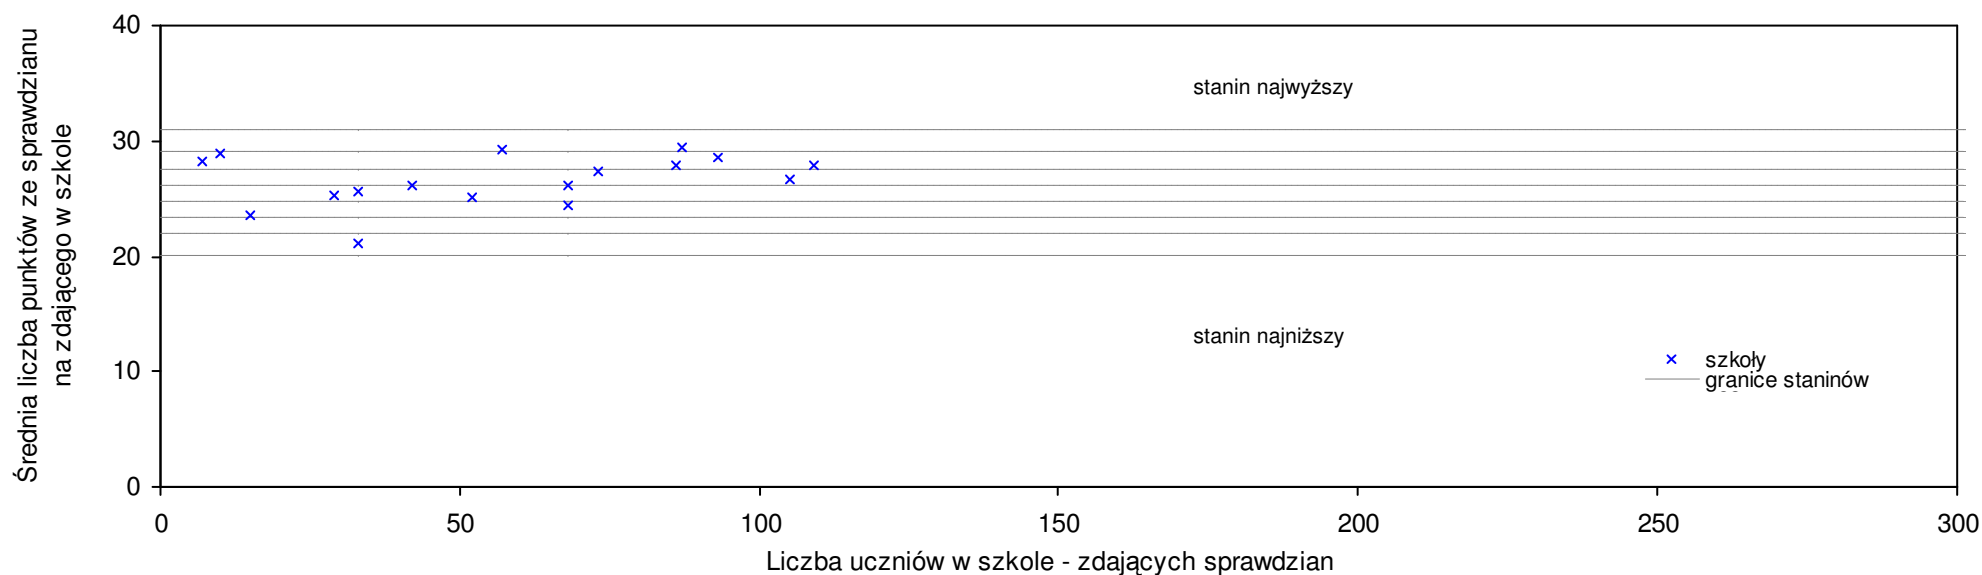

pow. warszawski zachodni

Średnie wyniki szkół na ucznia a liczba zdających sprawdzian w szkole - dla pow. warszawski zachodniego