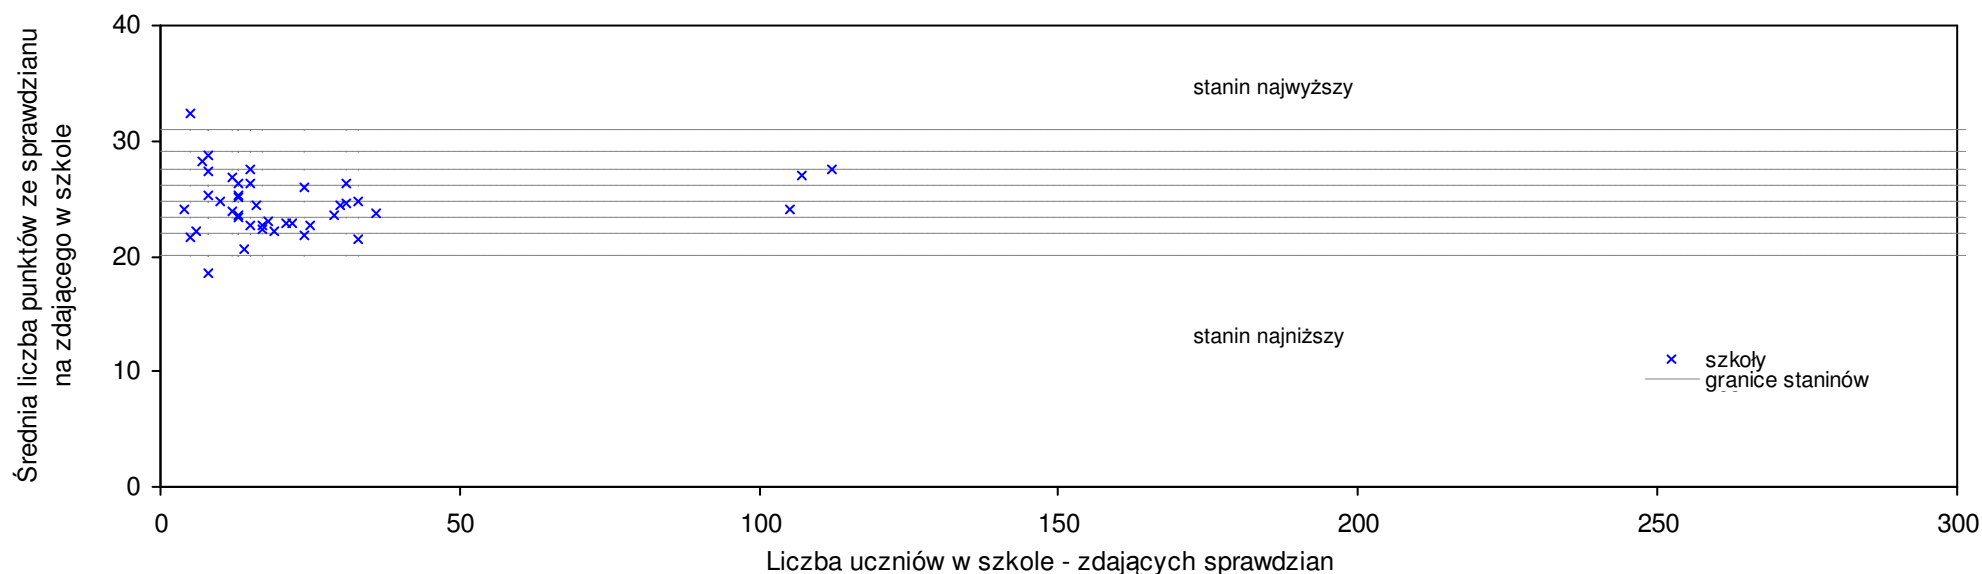

51	Szkoła Podstawowa im. mjr. Henryka Dobrzańskiego "Hubala" w Zabrańcu	22,8	15	-11,6%	-13,6%	-11,6%	-3,0%	3	6	6	6	8
52	Szkoła Podstawowa w Kraszewie Starym	22,6	10	-12,4%	-14,4%	-12,4%	-10,3%	3	2	4	8	5
53	Szkoła Podstawowa im. ks. Ignacego Skorupki w Zespole Szkół w Ossowie	22,4	13	-13,2%	-15,2%	-13,2%	-15,8%	3	3	5	5	7
54	Publiczna Szkoła Podstawowa w Urlach	22,3	15	-13,6%	-15,5%	-13,6%	0,5%	3	5	2	2	3
55	Szkoła Podstawowa im. Wacława Sieroszewskiego w Kozłach	21,6	11	-16,3%	-18,2%	-16,3%	-9,2%	2	3	4	4	2
56	Publiczna Szkoła Podstawowa im. Bitwy Warszawskiej 1920 Roku w Józefowie	21,4	23	-17,1%	-18,9%	-17,1%	-10,8%	2	3	1	2	3
57	Szkoła Podstawowa w Równem	21,4	5	-17,1%	-18,9%	-17,1%	-8,2%	2	1	4	3	3
58	Szkoła Podstawowa im. por. Stanisława Lecha w Poświętnem	21,0	28	-18,6%	-20,5%	-18,6%	-10,6%	2	6	4	4	5
59	Szkoła Podstawowa w Rozalinie	21,0	9	-18,6%	-20,5%	-18,6%	-9,9%	2	3	4	2	5
60	Publiczna Szkoła Podstawowa w Jadowie	20,9	51	-19,0%	-20,8%	-19,0%	-5,9%	2	6	5	3	5
61	Szkoła Podstawowa im. Zofii Solarzowej w Zespole Szkół w Miąsem	20,4	15	-20,9%	-22,7%	-20,9%	-14,3%	2	4	1	2	2
62	Szkoła Podstawowa w Wólce Dąbrowickiej	19,2	10	-25,6%	-27,3%	-25,6%	-18,3%	1	3	6	2	5
63	Szkoła Podstawowa w Zespole Szkół im. Władysława Podkowińskiego w Mokrej Wsi	17,3	17	-32,9%	-34,5%	-32,9%	-27,3%	1	1	1	4	2

pow. wyszkowski

Średnie wyniki szkół na ucznia a liczba zdających sprawdzian w szkole - dla pow. wyszkowskiego

SPo: 24,8   SWo: 26,4   P|Wo: -6,1%   SKo: 25,8   P|Kh: -3,9%