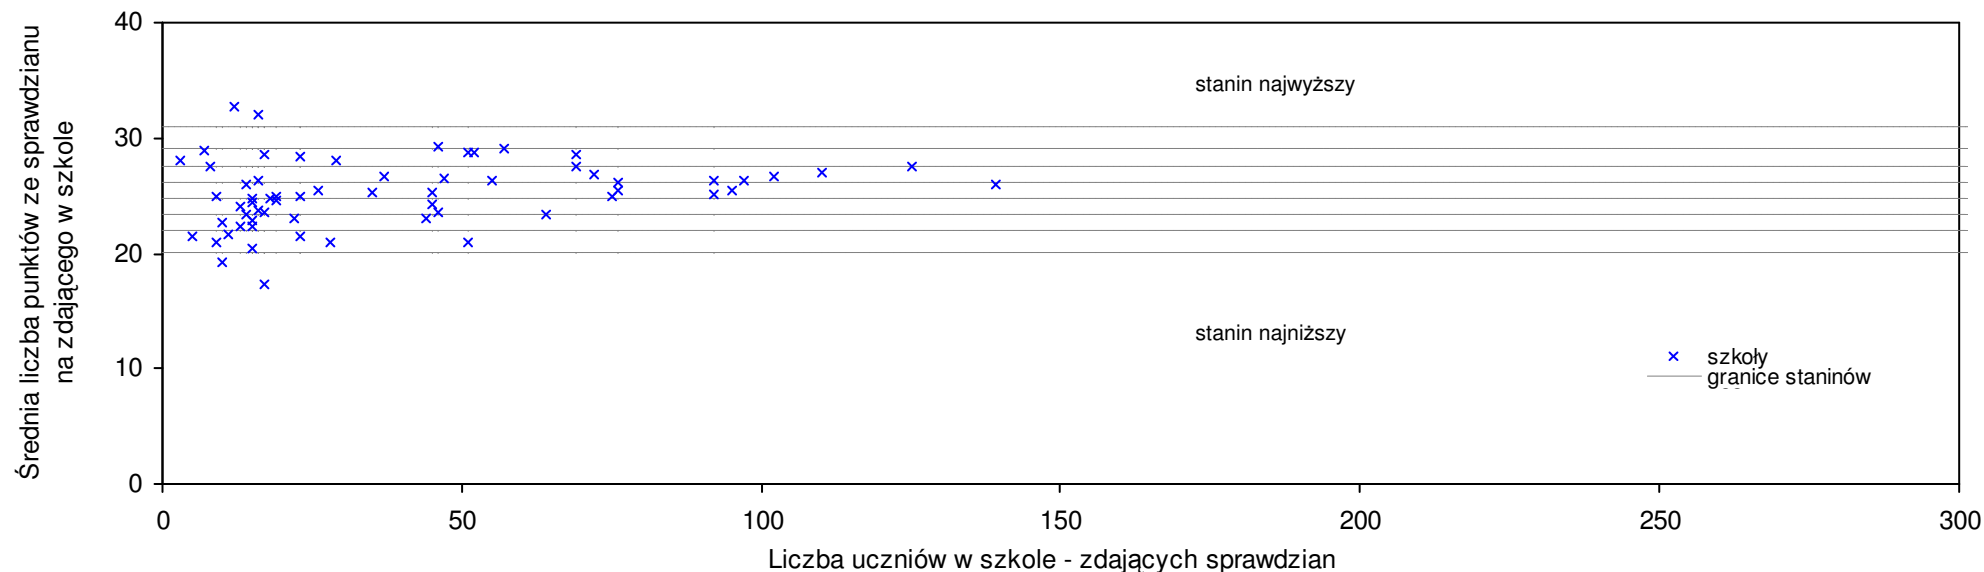

pow. wołomiński

Średnie wyniki szkół na ucznia a liczba zdających sprawdzian w szkole - dla pow. wołomińskiego

SPo: 25,8 SWo: 26,4 P|Wo: -2,3% SKo: 25,8 P|Kh: 0,0%

Nazwa szkoły	Dane ze sprawdzianu końcowego za rok 2008						Staniny szkół wg lat				
	SSo	LZ	S|Ko	S|Wo	S|Po	S|Go	08	07	06	05	04
1 Szkoła Podstawowa im. Wojska Polskiego w Nowych Ręczajach	32,7	12	26,7%	23,9%	26,7%	39,1%	9	4	5	7	5
2 Niepubliczna Szkoła Podstawowa nr 48 Aktywności Twórczej w Zielonce	32,0	16	24,0%	21,2%	24,0%	14,3%	9	9	9	9	7
3 Szkoła Podstawowa nr 3 im. Marszałka Józefa Piłsudskiego w Wołominie	29,3	46	13,6%	11,0%	13,6%	10,2%	8	7	7	8	6
4 Szkoła Podstawowa nr 3 im. Janusza Korczaka w Zielonce	29,1	57	12,8%	10,2%	12,8%	3,9%	8	8	7	7	6
5 Szkoła Podstawowa im. Prymasa Tysiąclecia w Nadmie	29,0	7	12,4%	9,8%	12,4%	15,5%	7	5	6	6	6
6 Szkoła Podstawowa nr 3 im. Pomnik Zwycięstwa 1920 r. w Markach	28,8	51	11,6%	9,1%	11,6%	10,3%	7	6	6	7	7
7 Szkoła Podstawowa nr 1 w Zielonce	28,7	52	11,2%	8,7%	11,2%	2,5%	7	7	5	7	7
8 Szkoła Podstawowa w Zespole Szkół w Czarnej	28,6	17	10,9%	8,3%	10,9%	7,5%	7	4	6	4	4
9 Publiczna Szkoła Podstawowa nr 1 im. Zofii Nałkowskiej w Zespole Szkół Publicznych nr 1 w Kobylce	28,5	69	10,5%	8,0%	10,5%	4,0%	7	4	5	5	5
10 Szkoła Podstawowa w Majdanie	28,4	23	10,1%	7,6%	10,1%	6,8%	7	6	6	7	4
11 Publiczna Katolicka Szkoła Podstawowa w Zespole Publicznych Szkół Katolickich im ks. Jana Twardowskiego w Ząbkach	28,0	29	8,5%	6,1%	8,5%	4,5%	7	8	7	8	8