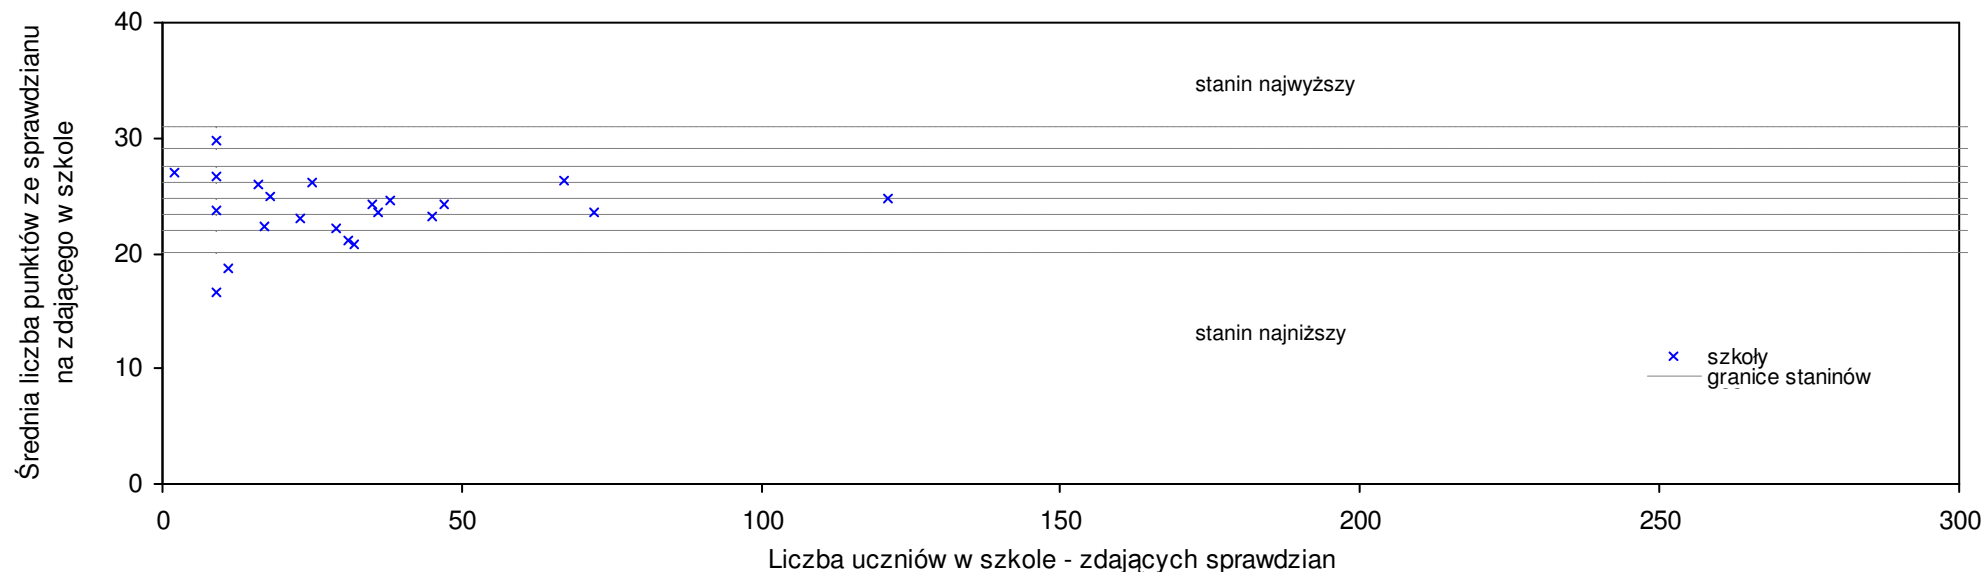

pow. sierpecki

Średnie wyniki szkół na ucznia a liczba zdających sprawdzian w szkole - dla pow. sierpeckiego

S|Po: 23,9 S|Wo: 26,4 P|Wo: -9,5% SKo: 25,8 P|Kh: -7,4%

Nazwa szkoły	Dane ze sprawdzianu końcowego za rok 2008						Staniny szkół wg lat				
	S|So	LZ	S|Ko	S|Wo	S|Po	S|Go	08	07	06	05	04
1 Szkoła Podstawowa im. Zygmunta Padlewskiego w Bledzewie	29,7	9	15,1%	12,5%	24,3%	19,3%	8	4	9	4	9
2 I Prywatna Szkoła Podstawowa w Sierpcu	27,0	2	4,7%	2,3%	13,0%	11,1%	6	9	9	4	9
3 Szkoła Podstawowa w Ostrowach	26,6	9	3,1%	0,8%	11,3%	6,8%	6	4	4	3	1
4 Szkoła Podstawowa im. Marii Konopnickiej w Gozdowie	26,4	67	2,3%	0,0%	10,5%	6,0%	6	3	7	5	3
5 Szkoła Podstawowa w Bożewie	26,2	25	1,6%	-0,8%	9,6%	8,3%	6	8	7	4	6
6 Publiczna Szkoła Podstawowa im. Wincentego Witosa w Jeżewie	25,9	16	0,4%	-1,9%	8,4%	15,6%	5	7	4	4	5
7 Szkoła Podstawowa im. Papieża Jana Pawła II w Osieku	25,0	18	-3,1%	-5,3%	4,6%	11,6%	5	6	2	5	4
8 Szkoła Podstawowa nr 3 im. ks. Jana Twardowskiego w Sierpcu	24,7	121	-4,3%	-6,4%	3,3%	1,6%	4	6	6	4	5
9 Szkoła Podstawowa w Borkowie Kościelnym	24,6	38	-4,7%	-6,8%	2,9%	-1,2%	4	4	3	8	6
10 Szkoła Podstawowa w Rościszewie	24,2	47	-6,2%	-8,3%	1,3%	4,3%	4	6	6	4	5
11 Szkoła Podstawowa w Goleszynie	24,2	35	-6,2%	-8,3%	1,3%	-2,8%	4	4	6	3	4
12 Szkoła Podstawowa w Sudragach	23,8	9	-7,8%	-9,8%	-0,4%	-4,4%	4	7	6	3	5