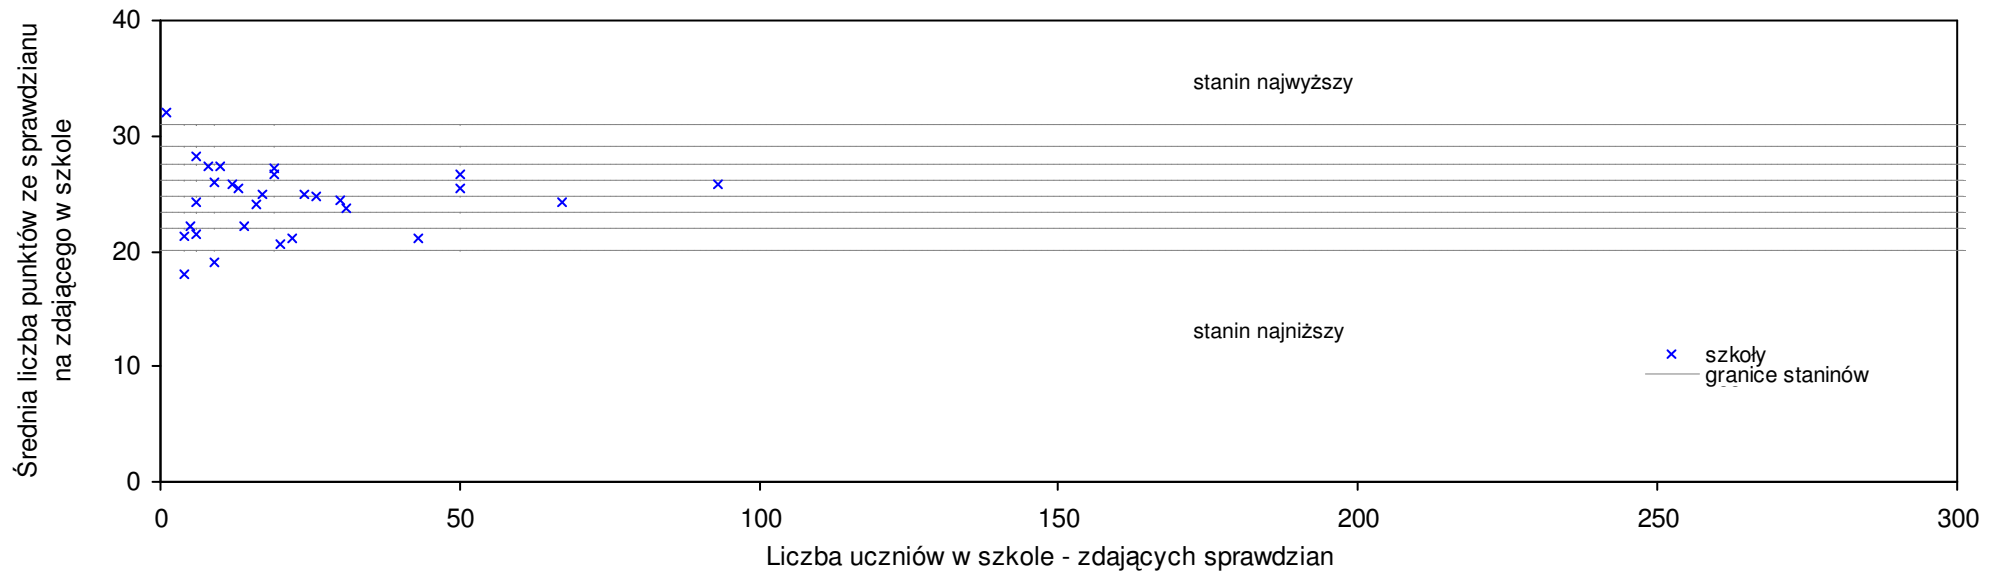

Wyniki ze sprawdzianu końcowego w szkołach podstawowych województwa mazowieckiego - za rok 2008

13 Szkoła Podstawowa nr 2 im. Mikołaja Kopernika w Łosicach	24,3	55	-5,8%	-8,0%	-0,4%	3,0%	4	6	7	7	6
14 Szkoła Podstawowa w Starych Szpakach	24,2	11	-6,2%	-8,3%	-0,8%	-2,4%	4	4	2	3	1
15 Szkoła Podstawowa im. Bohaterów Akcji V2 w Zespole Szkół w Sarnakach	23,5	43	-8,9%	-11,0%	-3,7%	-0,8%	4	5	4	5	6
16 Szkoła Podstawowa im. Jana Pawła II w Huszlewie	23,5	21	-8,9%	-11,0%	-3,7%	-0,8%	4	3	5	4	4
17 Szkoła Podstawowa im. Marii Konopnickiej w Kobylanach	23,3	11	-9,7%	-11,7%	-4,5%	-6,0%	3	4	5	5	4
18 Niepubliczna Szkoła Podstawowa w Krzywośnitach	23,1	8	-10,5%	-12,5%	-5,3%	-2,5%	3	3	4	6	2
19 Szkoła Podstawowa w Zespole Oświatowym w Niemojkach	22,9	15	-11,2%	-13,3%	-6,1%	-3,0%	3	2	6	9	1
20 Szkoła Podstawowa w Lipnie	22,8	12	-11,6%	-13,6%	-6,6%	-9,9%	3	3	5	3	4
21 Szkoła Podstawowa nr 1 w Zespole Szkół nr 1 w Łosicach Łosicach	22,7	52	-12,0%	-14,0%	-7,0%	-3,8%	3	5	5	4	4
22 Szkoła Podstawowa w Hołowczycach	21,3	12	-17,4%	-19,3%	-12,7%	-10,1%	2	7	6	5	6
23 Szkoła Podstawowa w Zespole Publicznych Placówek Oświatowych w Ruskowie	20,5	6	-20,5%	-22,3%	-16,0%	-19,0%	2	3	4	6	3
24 Szkoła Podstawowa im. Władysława Stanisława Reymonta w Chotyczach	20,1	8	-22,1%	-23,9%	-17,6%	-14,8%	2	3	7	3	4

pow. makowski

Średnie wyniki szkół na ucznia a liczba zdających sprawdzian w szkole - dla pow. makowskiego

SPo: 24,5 SWo: 26,4 P|Wo: -7,2% SKo: 25,8 P|Kh: -5,0%

Nazwa szkoły

Dane ze sprawdzianu końcowego za rok 2008

Staniny szkół
wg lat

SSo LZ S|Ko S|Wo S|Po S|Go 08 07 06 05 04