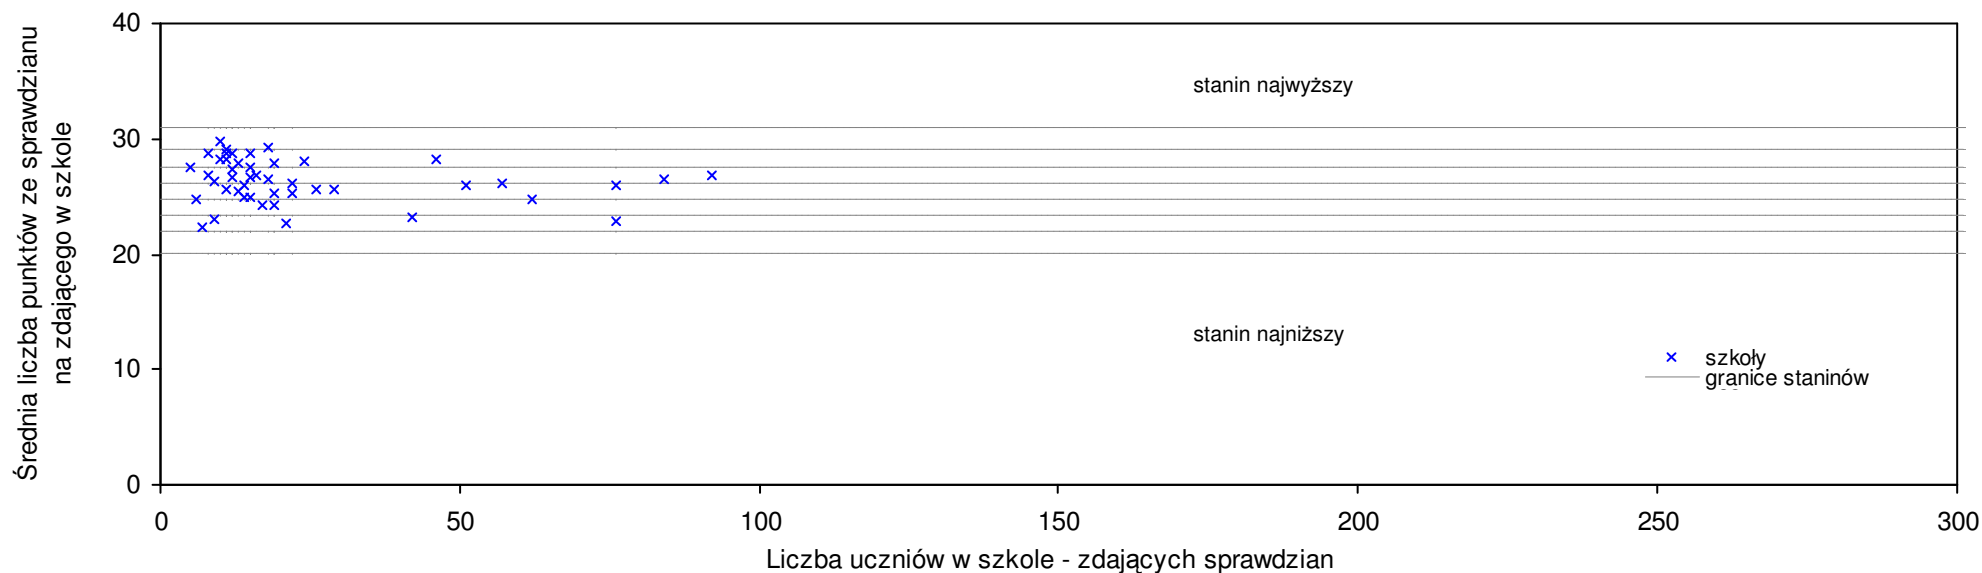

Wyniki ze sprawdzianu końcowego w szkołach podstawowych województwa mazowieckiego - za rok 2008

13 Szkoła Podstawowa nr 1 w Zespole Szkół Gminnych nr 1 im. ks. Piotra Skargi w Milanówku	26,3	49	1,9%	-0,4%	-3,3%	-7,4%	6	7	7	7	6
14 Szkoła Podstawowa im. dr. Mateusza Chelmońskiego w Adamowiźnie	26,0	22	0,8%	-1,5%	-4,4%	-5,5%	5	4	4	6	7
15 Szkoła Podstawowa im. Marii Kownackiej w Skulach	25,5	17	-1,2%	-3,4%	-6,2%	-3,4%	5	5	7	7	4
16 Szkoła Podstawowa im. Józefa Jagielskiego w Zespole Szkół Publicznych w Międzyborowie	25,4	56	-1,6%	-3,8%	-6,6%	0,8%	5	5	5	6	5
17 Publiczna Szkoła Podstawowa im. Marii Konopnickiej w Golach	25,4	7	-1,6%	-3,8%	-6,6%	9,0%	5	6	9	6	9
18 Szkoła Podstawowa w Zespole Szkolno-Przedszkolnym w Jaktorowie	25,0	71	-3,1%	-5,3%	-8,1%	-0,8%	5	6	7	5	6
19 Szkoła Podstawowa nr 4 im. Józefy Joteyko w Zespole Szkolno-Przedszkolnym nr 1 w Grodzisku Mazowieckim	24,9	74	-3,5%	-5,7%	-8,5%	-9,5%	5	5	6	6	7
20 Publiczna Szkoła Podstawowa w Zespole Szkół im. ks. Jana Twardowskiego w Bożej Woli	24,2	19	-6,2%	-8,3%	-11,0%	3,9%	4	7	4	7	6
21 Szkoła Podstawowa w Izdebnie Kościelnym	23,6	8	-8,5%	-10,6%	-13,2%	-14,2%	4	5	7	7	3
22 Publiczna Szkoła Podstawowa im. Orła Białego w Zespole Szkół w Kaskach	22,4	36	-13,2%	-15,2%	-17,6%	-3,9%	3	2	6	7	4

pow. grójecki

Średnie wyniki szkół na ucznia a liczba zdających sprawdzian w szkole - dla pow. grójeckiego

SPo: 26   SWo: 26,4   P|Wo: -1,5%   SKo: 25,8   P|Kh: 0,8%

Nazwa szkoły	Dane ze sprawdzianu końcowego za rok 2008					Staniny szkół wg lat					
	SSo	LZ	S|Ko	S|Wo	S|Po	S|Go	08	07	06	05	04