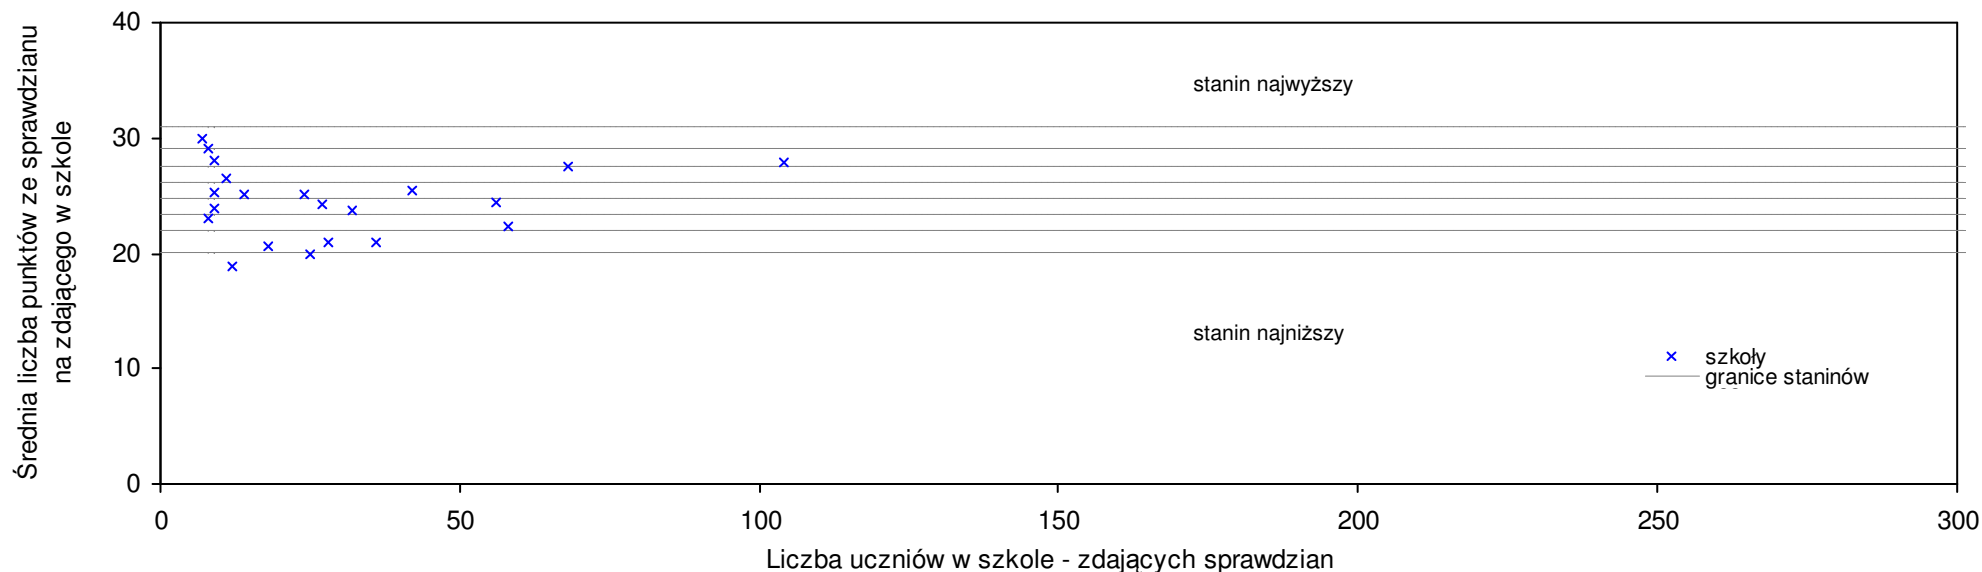

pow. łaski

Średnie wyniki szkół na ucznia a liczba zdających sprawdzian w szkole - dla pow. łaskiego

S|Po: 24,6 S|Wo: 25,8 P|Wo: -4,7% S|Ko: 25,8 P|Kh: -4,7%

Nazwa szkoły	Dane ze sprawdzianu końcowego za rok 2008						Staniny szkół wg lat				
	SSo	LZ	S|Ko	S|Wo	S|Po	S|Go	08	07	06	05	04
1 Szkoła Podstawowa w Teodorach	29,9	7	15,9%	15,9%	21,5%	17,7%	8	8	2	1	2
2 Publiczna Szkoła Podstawowa w Maleni	29,1	8	12,8%	12,8%	18,3%	22,3%	8	4	5	2	2
3 Szkoła Podstawowa w Restarzewie	28,1	9	8,9%	8,9%	14,2%	17,6%	7	3	4	2	7
4 Szkoła Podstawowa nr 1 im. Tadeusza Kościuszki w Łasku	27,8	104	7,8%	7,8%	13,0%	9,4%	7	6	6	5	7
5 Szkoła Podstawowa nr 5 im. Mikołaja Kopernika w Łasku	27,5	68	6,6%	6,6%	11,8%	8,3%	6	7	6	6	7
6 Szkoła Podstawowa w Ochłach	26,5	11	2,7%	2,7%	7,7%	10,9%	6	2	2	2	7
7 Szkoła Podstawowa im. Powstańców 1863 r. w Zespole Szkół Ogólnokształcących nr 1 w Sędziejowicach	25,4	42	-1,6%	-1,6%	3,3%	2,8%	5	3	3	5	4
8 Szkoła Podstawowa w Zalesiu	25,2	9	-2,3%	-2,3%	2,4%	15,6%	5	4	5	4	4
9 Szkoła Podstawowa w Chociwiu	25,1	24	-2,7%	-2,7%	2,0%	5,0%	5	8	2	6	6
10 Szkoła Podstawowa im. Janusza Korczaka w Okupie	25,1	14	-2,7%	-2,7%	2,0%	-1,2%	5	5	6	4	2
11 Szkoła Podstawowa nr 4 im. Ignacego Jana Paderewskiego w Łasku	24,4	56	-5,4%	-5,4%	-0,8%	-3,9%	4	6	4	4	6
12 Szkoła Podstawowa im. Marii Konopnickiej w Zespole Szkoły Podstawowej i Gimnazjum Publicznego w Buczku	24,3	27	-5,8%	-5,8%	-1,2%	2,1%	4	2	4	6	4