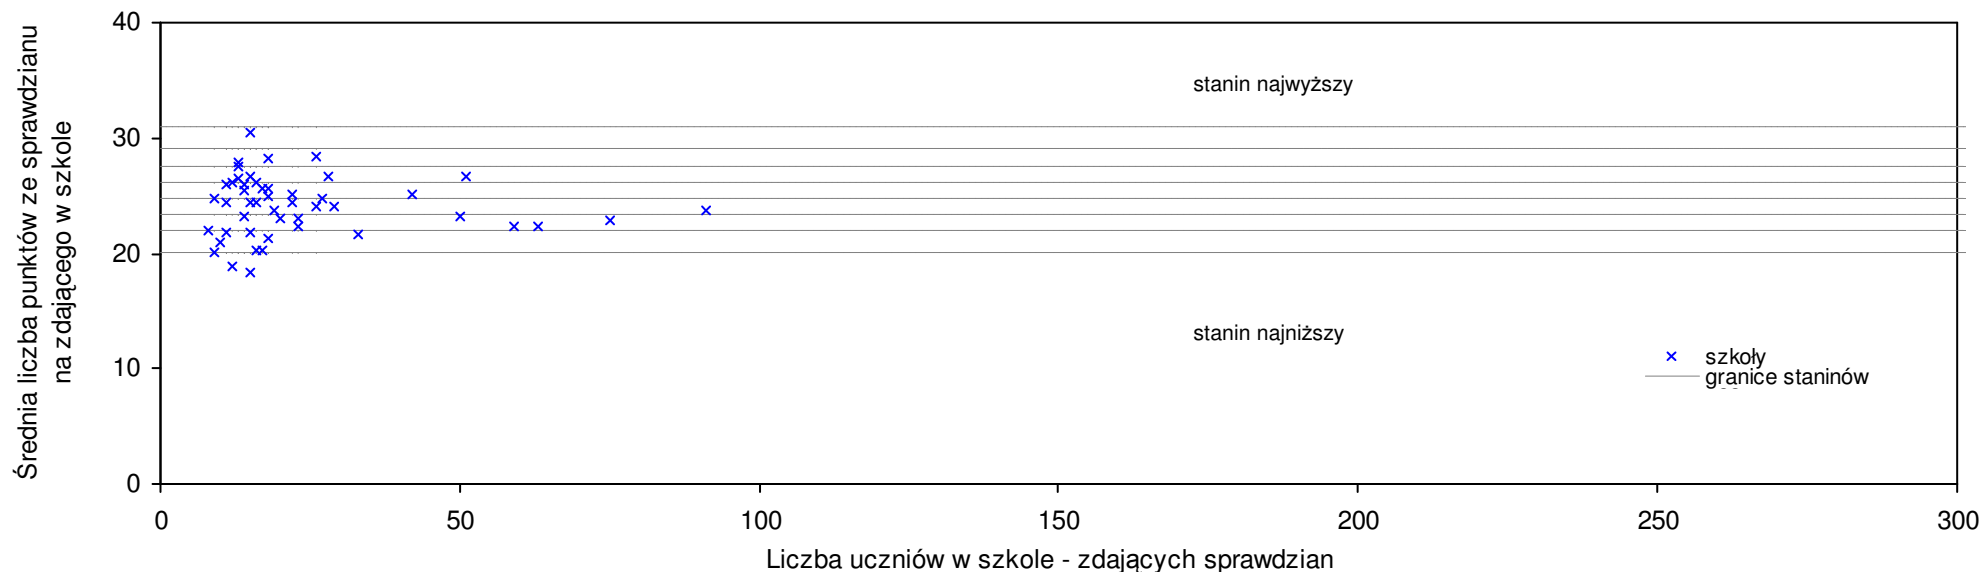

pow. piotrkowski

Średnie wyniki szkół na ucznia a liczba zdających sprawdzian w szkole - dla pow. piotrkowskiego

S|Po: 24 S|Wo: 25,8 P|Wo: -7,0% SKo: 25,8 P|Kh: -7,0%

Nazwa szkoły	Dane ze sprawdzianu końcowego za rok 2008						Staniny szkół wg lat				
	SSo	LZ	S|Ko	S|Wo	S|Po	S|Go	08	07	06	05	04
1 Szkoła Podstawowa w Gazomi Starej	30,4	15	17,8%	17,8%	26,7%	29,9%	8	9	9	9	8
2 Szkoła Podstawowa w Uszczynie	28,4	26	10,1%	10,1%	18,3%	21,9%	7	4	5	7	5
3 Szkoła Podstawowa w Szynczycach	28,2	18	9,3%	9,3%	17,5%	7,6%	7	4	6	4	5
4 Szkoła Podstawowa im. Adama Mickiewicza w Brzozie	27,8	13	7,8%	7,8%	15,8%	6,1%	7	8	8	5	3
5 Szkoła Podstawowa im. Seweryny Szmaglewskiej w Woźnikach	27,5	13	6,6%	6,6%	14,6%	16,5%	6	5	8	4	4
6 Szkoła Podstawowa w Skotnikach	26,7	15	3,5%	3,5%	11,2%	7,2%	6	5	7	5	8
7 Szkoła Podstawowa im. Józefa Pawlikowskiego w Rozprzy	26,6	51	3,1%	3,1%	10,8%	9,9%	6	4	6	5	4
8 Szkoła Podstawowa im. Wincentego Witosa w Szydłowie-Kolonii	26,6	28	3,1%	3,1%	10,8%	1,5%	6	5	5	5	4
9 Szkoła Podstawowa im. Stefana Żeromskiego w Golezszach Dużych	26,5	13	2,7%	2,7%	10,4%	9,1%	6	6	6	3	3
10 Szkoła Podstawowa im. ppłk. Stanisława Sienkiewicza w Milejowie	26,2	16	1,6%	1,6%	9,2%	8,3%	6	2	6	5	3
11 Szkoła Podstawowa w Bujnach	26,2	12	1,6%	1,6%	9,2%	11,0%	6	5	7	4	4
12 Szkoła Podstawowa nr 2 w Sulejowie	25,9	14	0,4%	0,4%	7,9%	11,2%	5	4	6	5	5