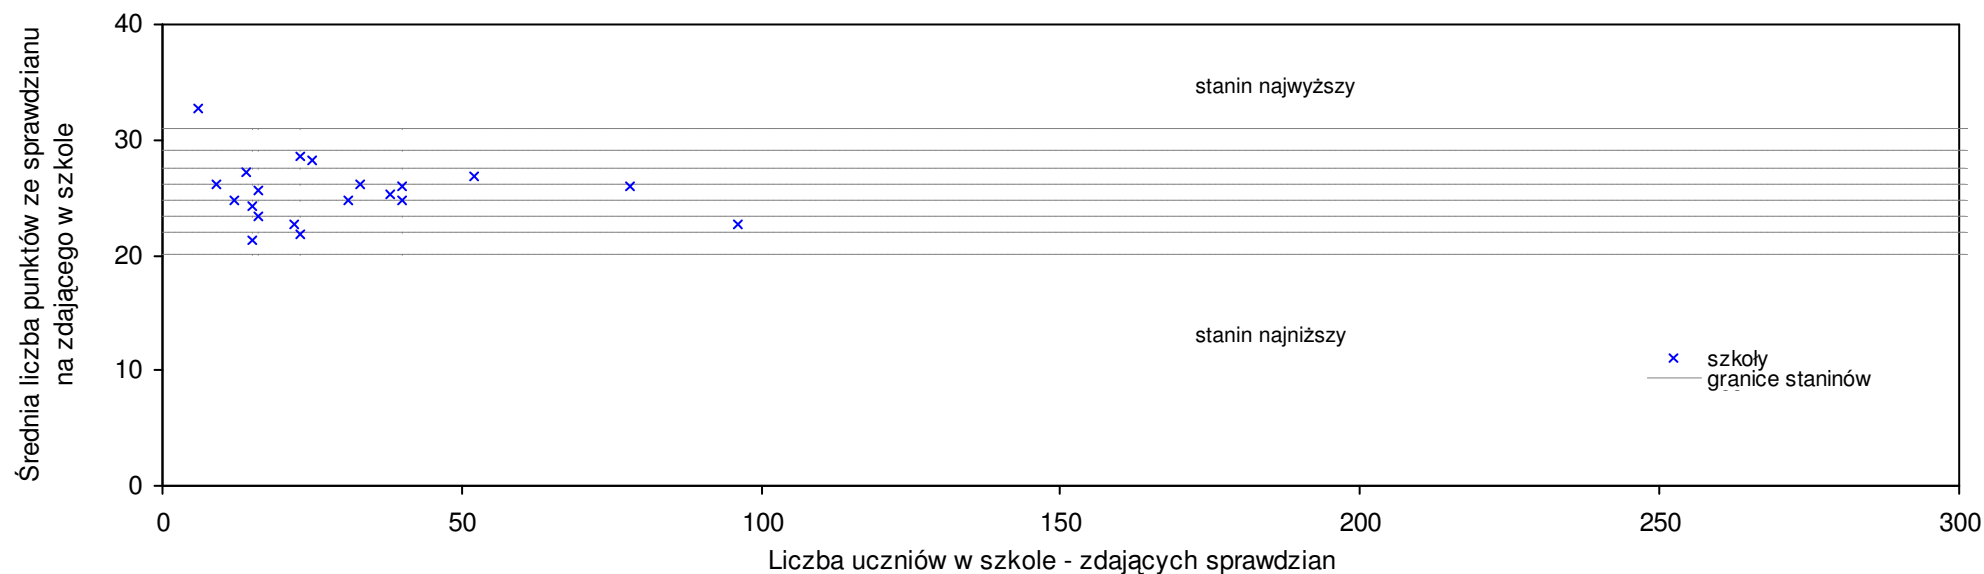

Wyniki ze sprawdzianu końcowego w szkołach podstawowych województwa łódzkiego - za rok 2008

13	Szkoła Podstawowa w Brzykowie	23,9	9	-7,4%	-7,4%	-2,8%	0,0%	4	3	2	5	6
14	Szkoła Podstawowa im. Jakuba Szymkiewicza w Zespole Szkół w Marzeninie	23,8	32	-7,8%	-7,8%	-3,3%	-3,6%	4	5	5	5	5
15	Szkoła Podstawowa w Łopatkach	23,0	8	-10,9%	-10,9%	-6,5%	-9,4%	3	4	1	2	3
16	Szkoła Podstawowa im. Walentego Widawczyka w Zespole Szkół w Widawie	22,3	58	-13,6%	-13,6%	-9,3%	-6,7%	3	3	4	4	4
17	Szkoła Podstawowa w Zespole Szkół w Kwiatkowicach	20,9	36	-19,0%	-19,0%	-15,0%	-4,1%	2	6	5	3	4
18	Szkoła Podstawowa im. Wojska Polskiego w Wiewiórczynie	20,9	28	-19,0%	-19,0%	-15,0%	-17,7%	2	3	1	3	2
19	Szkoła Podstawowa w Czestkowie	20,6	18	-20,2%	-20,2%	-16,3%	-13,4%	2	4	3	3	4
20	Szkoła Podstawowa w Bałuczu	19,9	25	-22,9%	-22,9%	-19,1%	-21,7%	1	2	5	4	5
21	Szkoła Podstawowa im. Klary Bernat we Wrzeszczewicach	18,9	12	-26,7%	-26,7%	-23,2%	-25,6%	1	2	3	1	1

pow. łęczycki

Średnie wyniki szkół na ucznia a liczba zdających sprawdzian w szkole - dla pow. łęczyckiego

SPo: 25,1   SWo: 25,8   P|Wo: -2,7%   SKo: 25,8   P|Kh: -2,7%

Nazwa szkoły	Dane ze sprawdzianu końcowego za rok 2008					Staniny szkół wg lat					
	SSo	LZ	S|Ko	S|Wo	S|Po	S|Go	08	07	06	05	04