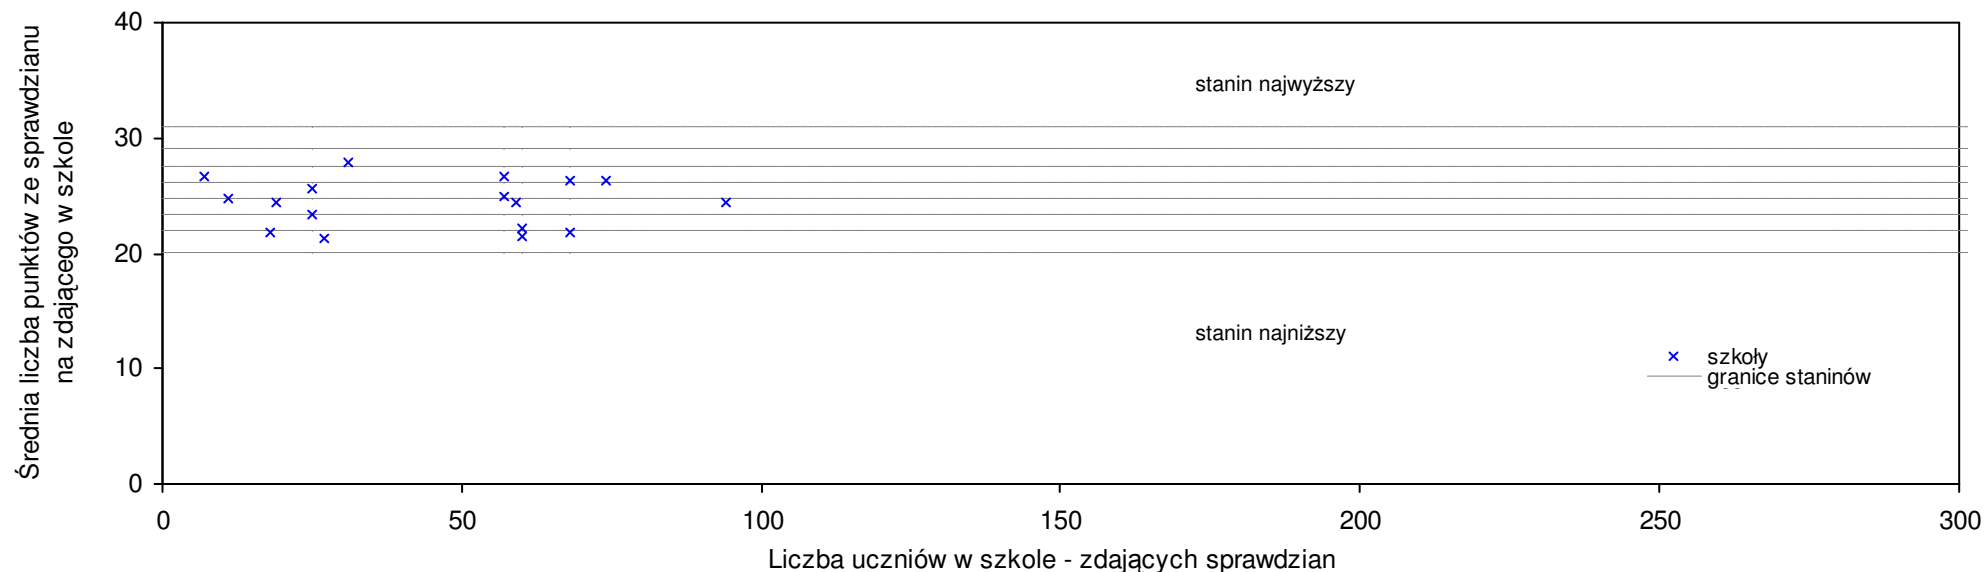

pow. zduńskowolski

Średnie wyniki szkół na ucznia a liczba zdających sprawdzian w szkole - dla pow. zduńskowolskiego

S|Po: 24,4 S|Wo: 25,8 P|Wo: -5,4% S|Ko: 25,8 P|Kh: -5,4%

Nazwa szkoły	Dane ze sprawdzianu końcowego za rok 2008						Staniny szkół wg lat				
	SSo	LZ	S|Ko	S|Wo	S|Po	S|Go	08	07	06	05	04
1 Szkoła Podstawowa w Zespole Gimnazjum	27,9	31	8,1%	8,1%	14,3%	13,0%	7	4	5	5	7
2 Szkoła Podstawowa nr 9 z Oddziałami Integracyjnymi im. Jana Pawła II w Zduńskiej Woli	26,7	57	3,5%	3,5%	9,4%	8,1%	6	7	5	6	7
3 Szkoła Podstawowa w Krokocicach	26,7	7	3,5%	3,5%	9,4%	21,9%	6	4	3		
4 Szkoła Podstawowa nr 10 im. Marii Skłodowskiej-Curie w Zduńskiej Woli	26,4	74	2,3%	2,3%	8,2%	6,9%	6	7	6	6	6
5 Szkoła Podstawowa nr 2 w Zduńskiej Woli	26,4	68	2,3%	2,3%	8,2%	6,9%	6	4	4	6	5
6 Szkoła Podstawowa w Wojśławicach	25,7	25	-0,4%	-0,4%	5,3%	4,0%	5	5	4	4	4
7 Szkoła Podstawowa nr 7 im. Władysława Broniewskiego w Zduńskiej Woli	24,9	57	-3,5%	-3,5%	2,0%	0,8%	5	7	4	6	6
8 Szkoła Podstawowa w Anopolu Starym	24,8	11	-3,9%	-3,9%	1,6%	0,4%	5	6	5		4
9 Szkoła Podstawowa nr 6 w Zduńskiej Woli	24,5	94	-5,0%	-5,0%	0,4%	-0,8%	4	5	6	5	5
10 Szkoła Podstawowa im. Jana Henryka Dąbrowskiego w Krobanowie	24,5	19	-5,0%	-5,0%	0,4%	-0,8%	4	4	2	6	4
11 Szkoła Podstawowa im. 4 Pułku Piechoty Legionów w Zespole Szkół Ogólnokształcących w Zapolicach	24,4	59	-5,4%	-5,4%	0,0%	0,0%	4	5	4	6	4
12 Szkoła Podstawowa w Zespole Gimnazjum i Szkoły Podstawowej w Janiszewicach	23,4	25	-9,3%	-9,3%	-4,1%	-5,3%	4	3	4	6	7