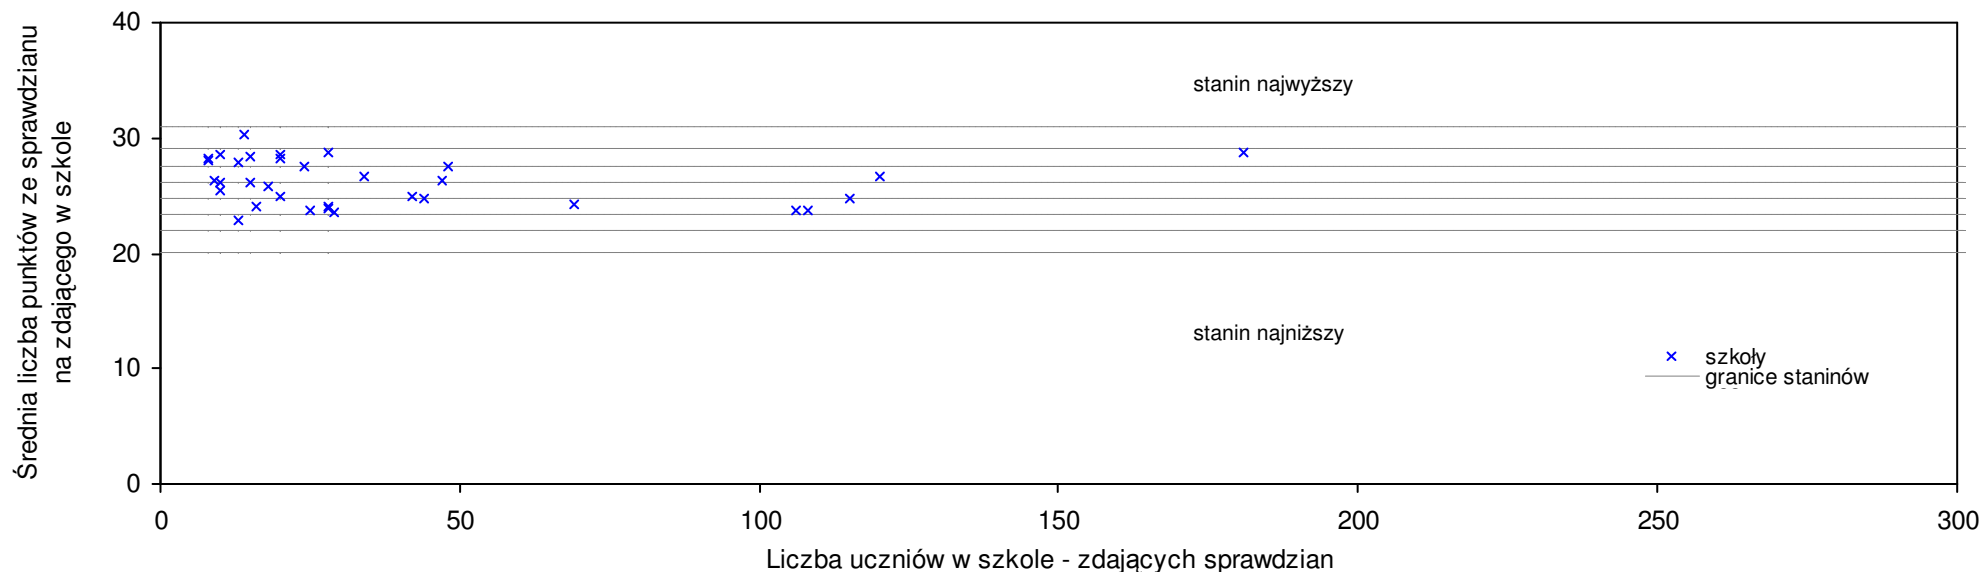

pow. tomaszowski

Średnie wyniki szkół na ucznia a liczba zdających sprawdzian w szkole - dla pow. tomaszowskiego

SPo: 25,9 SWo: 25,8 P|Wo: 0,4% SKo: 25,8 P|Kh: 0,4%

Nazwa szkoły	Dane ze sprawdzianu końcowego za rok 2008						Staniny szkół wg lat				
	SSo	LZ	S|Ko	S|Wo	S|Po	S|Go	08	07	06	05	04
1 Szkoła Podstawowa w Łaznowie	30,3	14	17,4%	17,4%	17,0%	4,5%	8	8	5	8	6
2 Szkoła Podstawowa nr 12 im. Jana Pawła II w Tomaszowie Mazowieckim	28,7	181	11,2%	11,2%	10,8%	11,2%	7	7	5	6	7
3 Szkoła Podstawowa im. Władysława Stanisława Reymonta w Rokicinach	28,7	28	11,2%	11,2%	10,8%	-1,0%	7	6	6	6	5
4 Publiczna Szkoła Podstawowa w Glinniku	28,6	10	10,9%	10,9%	10,4%	15,3%	7	7	6	5	5
5 Szkoła Podstawowa w Wiadernie	28,5	20	10,5%	10,5%	10,0%	6,3%	7	8	9	7	6
6 Szkoła Podstawowa w Jankowie	28,4	15	10,1%	10,1%	9,7%	-2,1%	7	8	3	5	4
7 Szkoła Podstawowa w Chorzęcinie	28,3	8	9,7%	9,7%	9,3%	5,6%	7	7	1	9	5
8 Szkoła Podstawowa w Zespole Szkolno-Przedszkolnym w Smardzewicach	28,2	20	9,3%	9,3%	8,9%	5,2%	7	6	6	6	6
9 Szkoła Podstawowa w Twardej	28,0	8	8,5%	8,5%	8,1%	4,5%	7		3	4	6
10 Publiczna Szkoła Podstawowa im. Ignacego Mościckiego w Królowej Woli	27,8	13	7,8%	7,8%	7,3%	9,4%	7	8	5	8	8
11 Szkoła Podstawowa im. Władysława Stanisława Reymonta w Zespole Szkolno-Gimnazjalnym w Będkowie	27,5	48	6,6%	6,6%	6,2%	0,0%	6	6	6	4	4
12 Szkoła Podstawowa w Niewiadowie w Zespole Szkół w Osiedlu Niewiadów	27,5	24	6,6%	6,6%	6,2%	6,6%	6	5	4	5	6