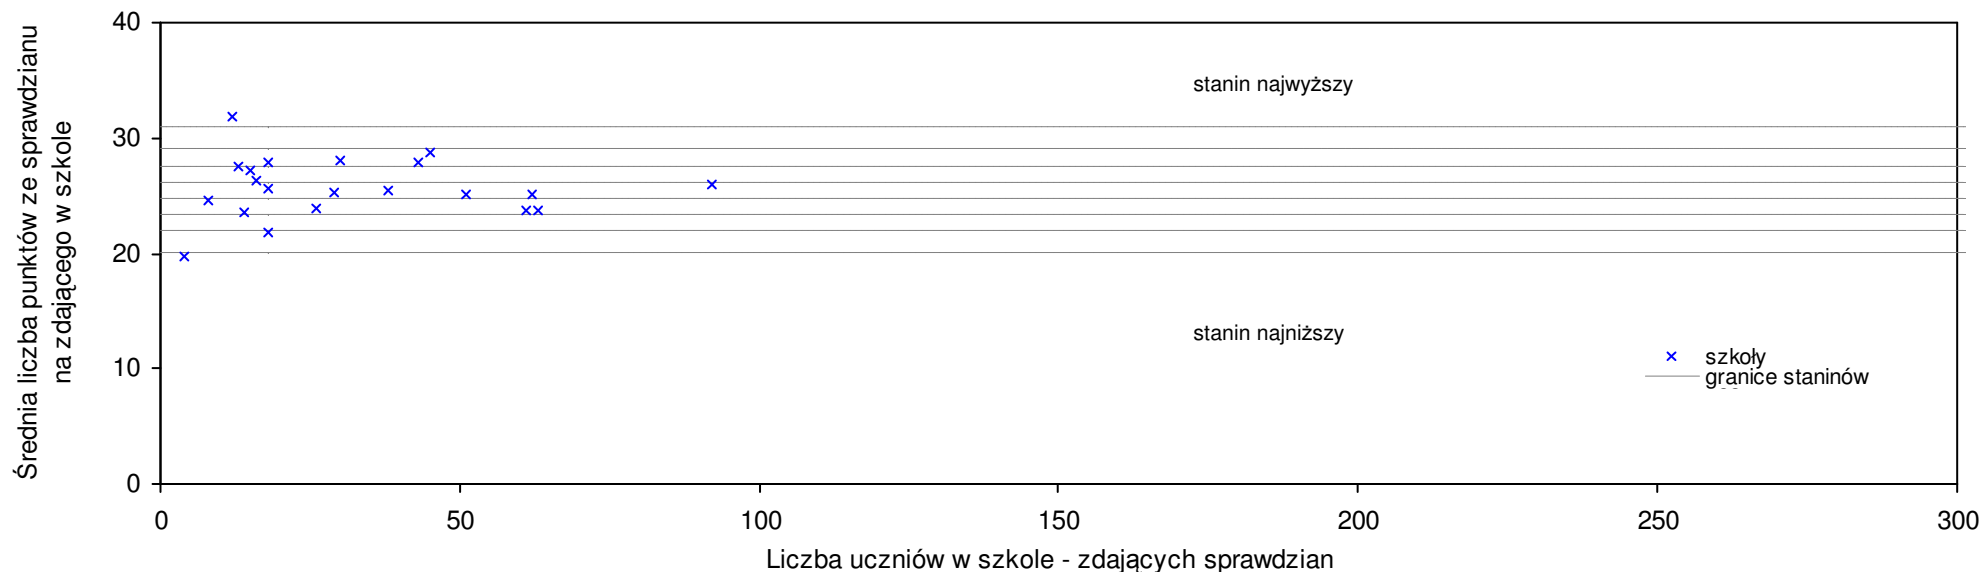

pow. łódzki wschodni

Średnie wyniki szkół na ucznia a liczba zdających sprawdzian w szkole - dla pow. łódzki wschodniego

S|Po: 25,7 S|Wo: 25,8 P|Wo: -0,4% S|Ko: 25,8 P|Kh: -0,4%

Nazwa szkoły	Dane ze sprawdzianu końcowego za rok 2008						Staniny szkół wg lat				
	SSo	LZ	S|Ko	S|Wo	S|Po	S|Go	08	07	06	05	04
1 Szkoła Podstawowa im. Franciszka Kujawińskiego w Górkach Dużych	31,9	12	23,6%	23,6%	24,1%	22,7%	9	5	3	7	4
2 Szkoła Podstawowa nr 2 im. Stefanii Sempołowskiej w Tuszynie	28,7	45	11,2%	11,2%	11,7%	10,4%	7	5	5	6	4
3 Szkoła Podstawowa im. Juliana Tuwima w Różyca	28,1	30	8,9%	8,9%	9,3%	7,7%	7	6	6	7	7
4 Szkoła Podstawowa w Długiem	27,9	18	8,1%	8,1%	8,6%	6,9%	7	4	5	5	4
5 Szkoła Podstawowa im. Jana Długosza w Rzgowie	27,8	43	7,8%	7,8%	8,2%	2,6%	7	6	6	4	4
6 Szkoła Podstawowa im. Jana Brzechwy w Będzelinie	27,5	13	6,6%	6,6%	7,0%	5,4%	6	3	7	3	8
7 Szkoła Podstawowa w Lipinach	27,1	15	5,0%	5,0%	5,4%	3,0%	6	6	3	5	7
8 Szkoła Podstawowa im. św. Królowej Jadwigi w Kalinie	26,4	16	2,3%	2,3%	2,7%	-2,6%	6	6	6	4	8
9 Szkoła Podstawowa nr 2 im. Marii Konopnickiej w Koluźkach	25,9	92	0,4%	0,4%	0,8%	-0,8%	5	5	5	5	5
10 Szkoła Podstawowa im. Władysława Jagiełły w Starych Skoszewach	25,6	18	-0,8%	-0,8%	-0,4%	-2,7%	5	5	6	5	5
11 Szkoła Podstawowa im. Czesława Szymborskiej "Ceńka" w Zespole Szkół w Gałkowie Dużym	25,4	38	-1,6%	-1,6%	-1,2%	-2,7%	5	3	4	4	6
12 Szkoła Podstawowa im. Jana Brzechwy w Justynowie	25,2	29	-2,3%	-2,3%	-1,9%	4,1%	5	8	5	4	7