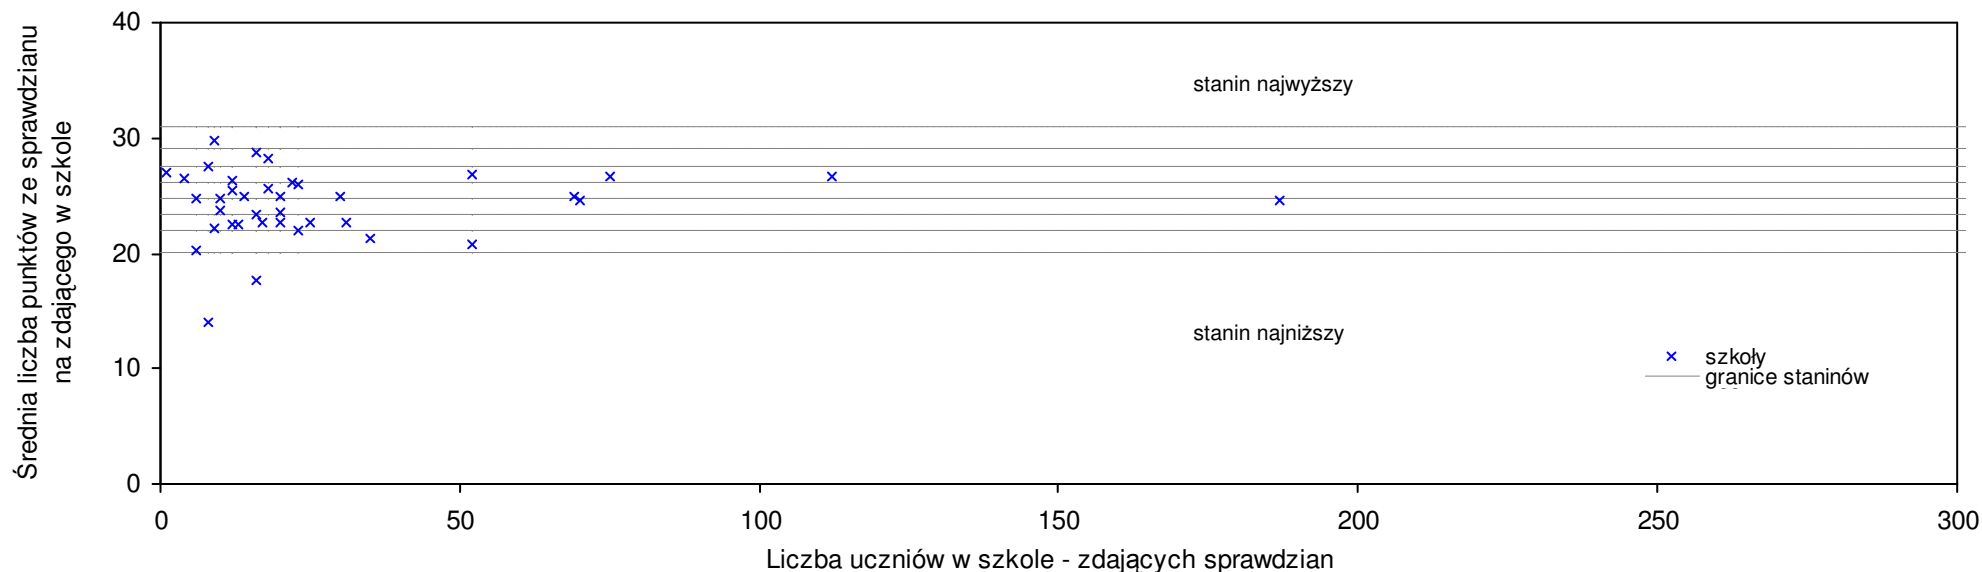

pow. kutnowski

Średnie wyniki szkół na ucznia a liczba zdających sprawdzian w szkole - dla pow. kutnowskiego

S|Po: 24,6 S|Wo: 25,8 P|Wo: -4,7% S|Ko: 25,8 P|Kh: -4,7%

Nazwa szkoły	Dane ze sprawdzianu końcowego za rok 2008						Staniny szkół wg lat				
	SSo	LZ	S|Ko	S|Wo	S|Po	S|Go	08	07	06	05	04
1 Szkoła Podstawowa w Zalesiu	29,8	9	15,5%	15,5%	21,1%	18,7%	8	4	5	2	3
2 Szkoła Podstawowa im. Bohaterów Walk nad Bzurą w Szewcach Nadolnych	28,8	16	11,6%	11,6%	17,1%	10,3%	7	4	5	7	4
3 Szkoła Podstawowa im. Bohaterów Bitwy nad Bzurą w Imielnie	28,3	18	9,7%	9,7%	15,0%	8,0%	7	7	8	6	7
4 Szkoła Podstawowa im. 37 Łęczyckiego Pułku Piechoty im. ks. Józefa Poniatowskiego w Pleckiej Dąbrowie	27,5	8	6,6%	6,6%	11,8%	5,4%	6	8	5	4	6
5 Społeczna Szkoła Podstawowa w Orątkach	27,0	1	4,7%	4,7%	9,8%	8,0%	6	9	5	5	2
6 Szkoła Podstawowa nr 2 im. Aleksandra Zawadzkiego w Zespole Szkolno-Przedszkolnym w Żychlinie	26,9	52	4,3%	4,3%	9,3%	7,6%	6	6	6	7	6
7 Szkoła Podstawowa nr 9 im. Władysława Jagiełły w Kutnie	26,7	112	3,5%	3,5%	8,5%	4,3%	6	7	6	6	5
8 Szkoła Podstawowa nr 6 im. Marii Skłodowskiej-Curie w Kutnie	26,7	75	3,5%	3,5%	8,5%	4,3%	6	5	5	4	5
9 Szkoła Podstawowa w Jankowicach	26,5	4	2,7%	2,7%	7,7%	5,6%	6	4	4	4	4
10 Szkoła Podstawowa im. Kornela Makuszyńskiego w Pniewie	26,3	12	1,9%	1,9%	6,9%	0,8%	6	5	2	3	7
11 Szkoła Podstawowa im. Marii Kownackiej w Grabowie	26,2	22	1,6%	1,6%	6,5%	4,8%	6	6	2	4	4
12 Szkoła Podstawowa nr 5 w Kutnie	26,0	23	0,8%	0,8%	5,7%	1,6%	5	3	3	4	4