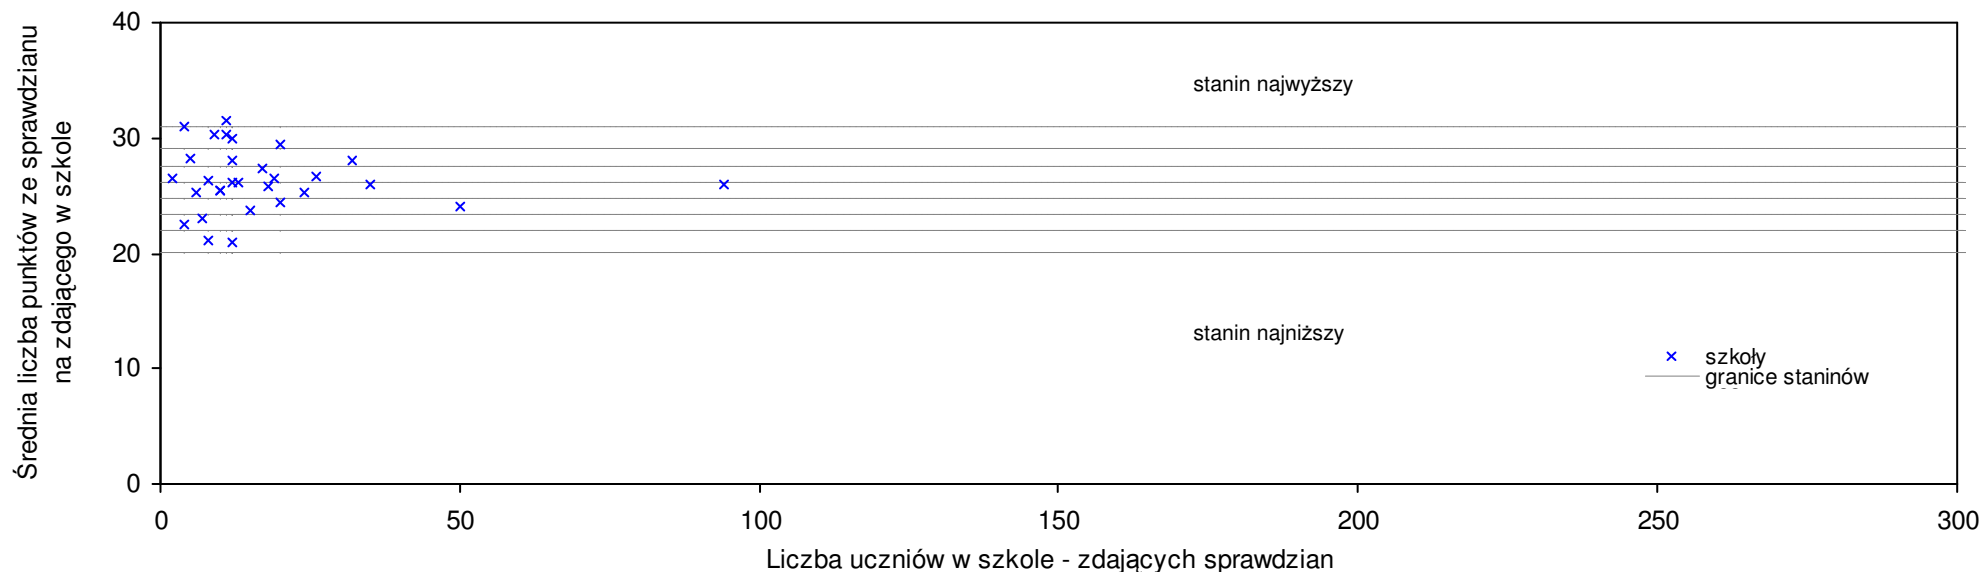

pow. wierszowski

Średnie wyniki szkół na ucznia a liczba zdających sprawdzian w szkole - dla pow. wierszowskiego

SPO: 26,2 SWo: 25,8 P|Wo: 1,6% SKo: 25,8 P|Kh: 1,6%

Nazwa szkoły	Dane ze sprawdzianu końcowego za rok 2008						Staniny szkół wg lat				
	SSo	LZ	S|Ko	S|Wo	S|Po	S|Go	08	07	06	05	04
1 Szkoła Podstawowa im. 32 Eskadry Rozpoznawczej Lotnictwa Armii "Łódź" w Zespole Szkół w Walichnowach	31,5	11	22,1%	22,1%	20,2%	15,4%	9	6	5	4	5
2 Szkoła Podstawowa im. Adama Mickiewicza w Hucie	31,0	4	20,2%	20,2%	18,3%	24,5%	9	5	4	4	8
3 Szkoła Podstawowa w Zespole Szkół w Mielezynie	30,3	11	17,4%	17,4%	15,6%	20,2%	8	8	7	4	8
4 Szkoła Podstawowa w Kątach Walichnowskich	30,3	9	17,4%	17,4%	15,6%	15,2%	8	8	8	6	5
5 Szkoła Podstawowa w Niwiskach	30,0	12	16,3%	16,3%	14,5%	12,4%	8	6	4	6	4
6 Szkoła Podstawowa w Zespole Szkół w Dzierżkowicach	29,4	20	14,0%	14,0%	12,2%	8,1%	8	4	6	6	6
7 Szkoła Podstawowa im. Władysława Broniewskiego w Niemojewie	28,2	5	9,3%	9,3%	7,6%	13,3%	7	6	3	9	9
8 Szkoła Podstawowa w Zespole Szkół im. Jana Pawła II w Sokolnikach	28,0	32	8,5%	8,5%	6,9%	2,6%	7	7	8	6	6
9 Szkoła Podstawowa w Biadaszkach	28,0	12	8,5%	8,5%	6,9%	4,9%	7	3	4	5	6
10 Szkoła Podstawowa w Osieku	27,3	17	5,8%	5,8%	4,2%	2,2%	6	5	5	7	4
11 Szkoła Podstawowa w Zespole Szkół nr 2 im. Marszałka Józefa Piłsudskiego w Wieruszowie	26,7	26	3,5%	3,5%	1,9%	3,1%	6	3	2	3	3
12 Szkoła Podstawowa w Galewicach	26,5	19	2,7%	2,7%	1,1%	-0,7%	6	8	5	4	5