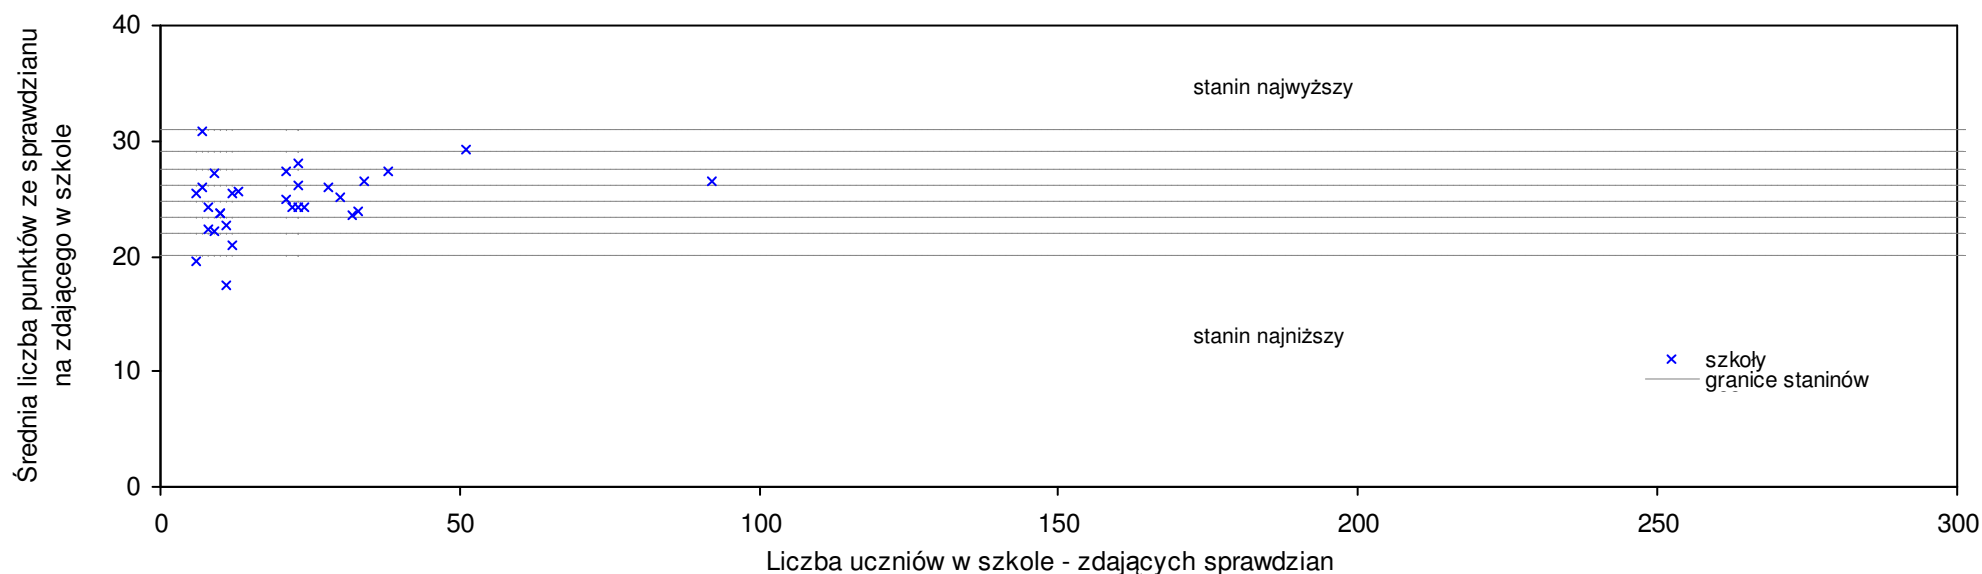

pow. pączęzański

Średnie wyniki szkół na ucznia a liczba zdających sprawdzian w szkole - dla pow. pączęzańskiego

SPo: 25,6   SWo: 25,8   P|Wo: -0,8%   SKo: 25,8   P|Kh: -0,8%