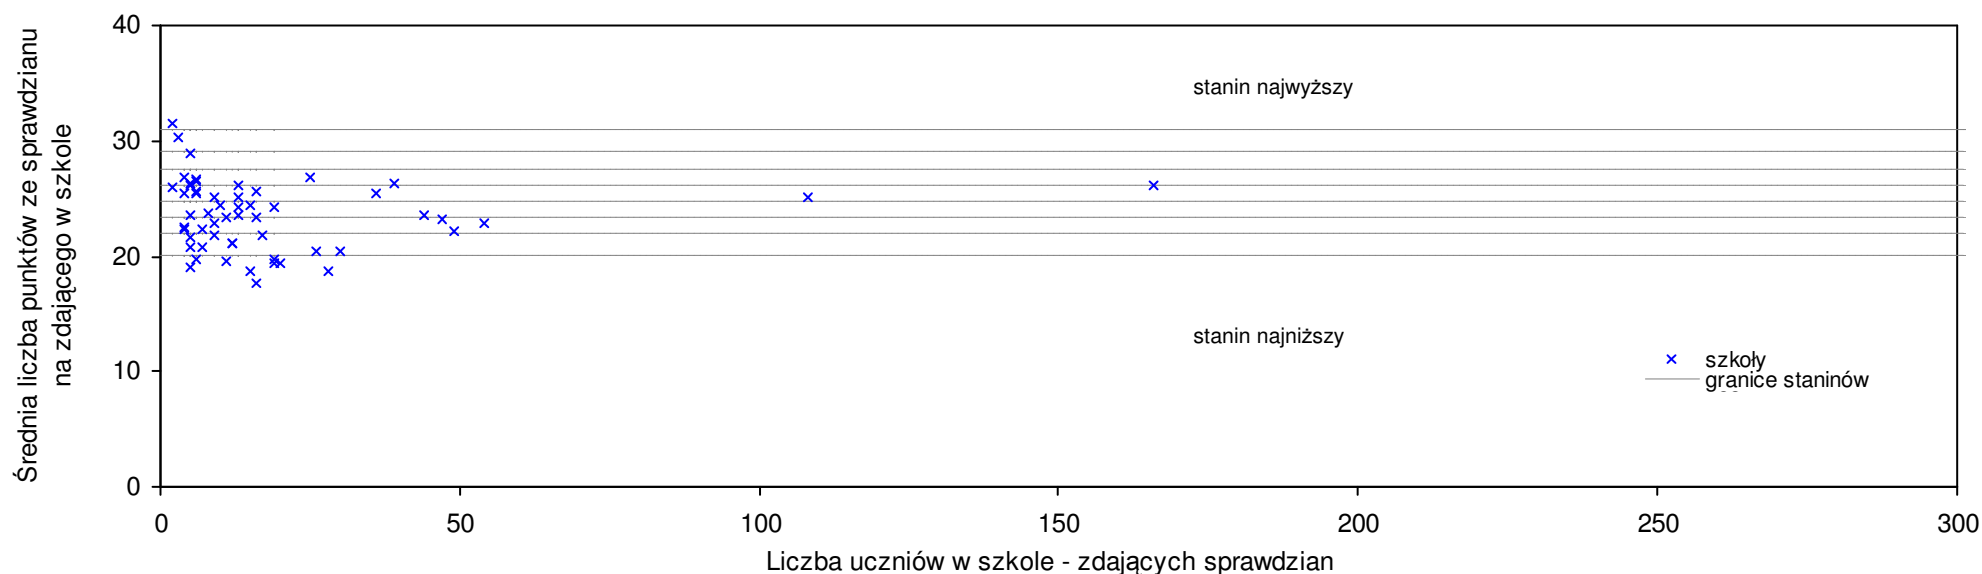

Wyniki ze sprawdzianu końcowego w szkołach podstawowych województwa lubelskiego - za rok 2008

13 Szkoła Podstawowa w Biskupicach	25,3	19	-1,9%	-1,6%	-4,9%	-0,8%	5	6	4	4	5
14 Publiczna Szkoła Podstawowa im. Henryka Sienkiewicza w Podzamczu	25,0	9	-3,1%	-2,7%	-6,0%	3,7%	5	5	4	4	5
15 Publiczna Szkoła Podstawowa w Majdanie Kozic Górnych	24,2	5	-6,2%	-5,8%	-9,0%	-5,8%	4	8	7	9	9
16 Szkoła Podstawowa w Pilaszkowicach	23,4	9	-9,3%	-8,9%	-12,0%	-8,9%	4	3	7	3	2
17 Szkoła Podstawowa w Siostrzycowie	23,1	13	-10,5%	-10,1%	-13,2%	-9,4%	3	2	3	4	2
18 Szkoła Podstawowa im. ks. Piotra Ściegiennego w Oleśnikach	23,0	12	-10,9%	-10,5%	-13,5%	-9,8%	3	4	3	4	3
19 Publiczna Szkoła Podstawowa im. Marii Konopnickiej w Dominowie	22,1	14	-14,3%	-14,0%	-16,9%	-8,3%	3	2	4	3	4
20 Szkoła Podstawowa w Gardzienicach	21,6	10	-16,3%	-16,0%	-18,8%	-16,0%	2	5	1	6	1
21 Szkoła Podstawowa im. Józefa Piłsudskiego w Mełgwi	21,5	11	-16,7%	-16,3%	-19,2%	-10,8%	2	2	3	5	5
22 Publiczna Szkoła Podstawowa w Krzesimowie	21,4	11	-17,1%	-16,7%	-19,5%	-11,2%	2	6	3	6	5
23 Szkoła Podstawowa w Woli Piaseckiej	20,8	8	-19,4%	-19,1%	-21,8%	-19,1%	2	7	8	5	5

pow. tomaszowski

Średnie wyniki szkół na ucznia a liczba zdających sprawdzian w szkole - dla pow. tomaszowskiego

SPo: 23,6 SWo: 25,7 P|Wo: -8,2% SKo: 25,8 P|Kh: -8,5%

Nazwa szkoły	Dane ze sprawdzianu końcowego za rok 2008					Staniny szkół wg lat					
	SSo	LZ	S|Ko	S|Wo	S|Po	S|Go	08	07	06	05	04