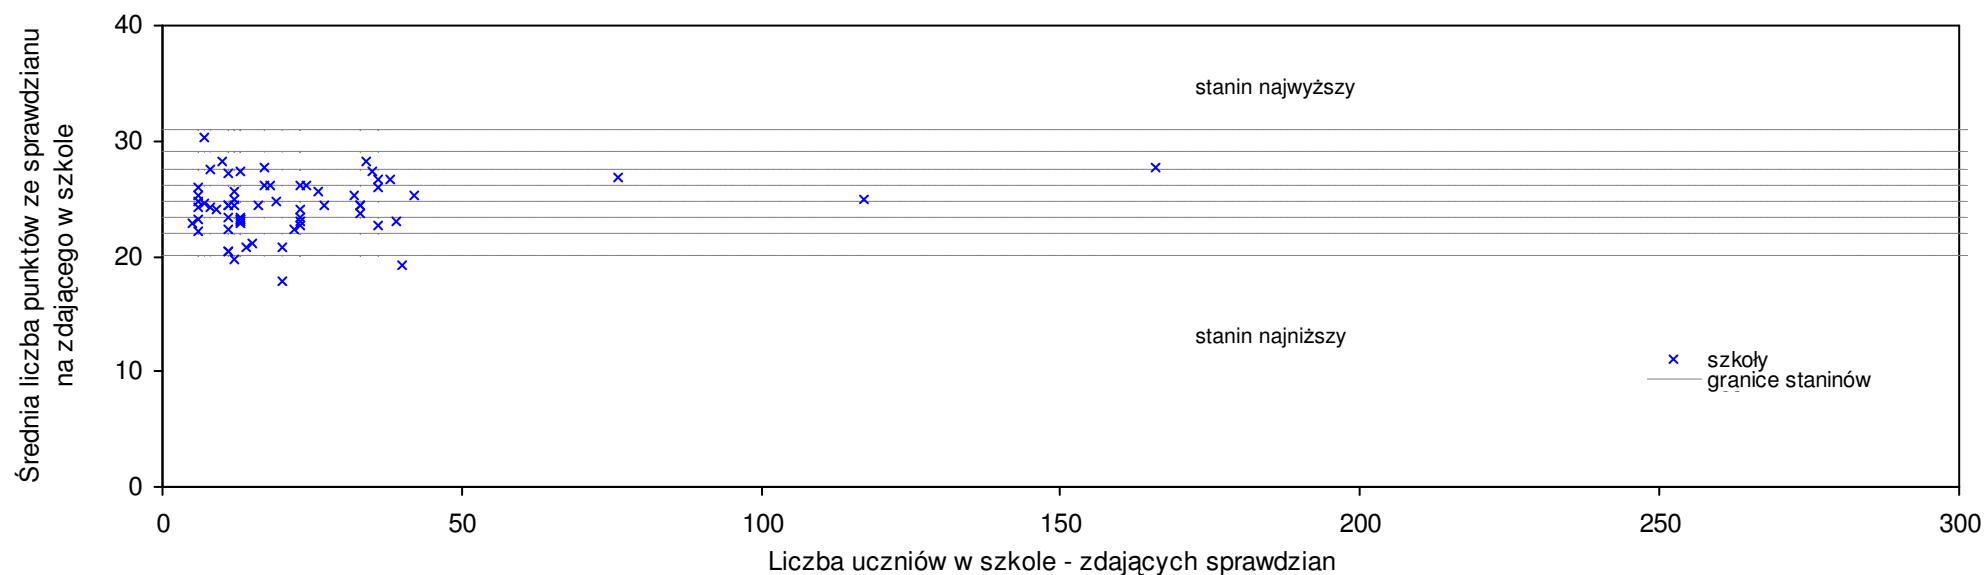

13	Szkoła Podstawowa im. ks. Jana Twardowskiego w Zezulinie	26,1	17	1,2%	1,6%	0,8%	2,8%	5	4	3	5	4
14	Szkoła Podstawowa nr 2 w Łęcznej	26,0	140	0,8%	1,2%	0,4%	-1,1%	5	6	5	6	4
15	Szkoła Podstawowa w Zespole Szkół w Puchaczowie	26,0	45	0,8%	1,2%	0,4%	-5,1%	5	6	5	5	2
16	Szkoła Podstawowa im. Stanisława Konarskiego w Milejowie	26,0	42	0,8%	1,2%	0,4%	2,8%	5	4	5	6	6
17	Szkoła Podstawowa w Spiczynie	25,9	23	0,4%	0,8%	0,0%	-3,0%	5	8	6	7	7
18	Szkoła Podstawowa w Zofiówce	25,4	8	-1,6%	-1,2%	-1,9%	-3,4%	5	9	2	5	4
19	Szkoła Podstawowa w Łysolajach	25,1	14	-2,7%	-2,3%	-3,1%	-0,8%	5	4	3	3	3
20	Szkoła Podstawowa w Świerszczowie	24,4	10	-5,4%	-5,1%	-5,8%	3,4%	4	6	7	6	6
21	Szkoła Podstawowa im. Kornela Makuszyńskiego w Łańcuchowie	23,8	17	-7,8%	-7,4%	-8,1%	-5,9%	4	4	6	3	5
22	Szkoła Podstawowa im. por. Serafina Saczewy w Dratowie	23,6	18	-8,5%	-8,2%	-8,9%	-7,1%	4	4	4	4	4
23	Szkoła Podstawowa w Antoniowie	23,6	8	-8,5%	-8,2%	-8,9%	-6,7%	4	6	2	3	7
24	Szkoła Podstawowa w Cycowie	23,3	61	-9,7%	-9,3%	-10,0%	-1,3%	3	4	4	4	4
25	Szkoła Podstawowa w Białce	22,1	13	-14,3%	-14,0%	-14,7%	-12,6%	3	1	4	4	1
26	Szkoła Podstawowa nr 1 w Głębokiem	21,9	17	-15,1%	-14,8%	-15,4%	-7,2%	2	7	7	6	7
27	Szkoła Podstawowa im. Bolesława Prusa w Januszówce	20,4	11	-20,9%	-20,6%	-21,2%	-23,6%	2	4	1	2	3
28	Szkoła Podstawowa w Stawku	19,6	8	-24,0%	-23,7%	-24,3%	-16,9%	1	5	5	2	3

pow. łukowski

Średnie wyniki szkół na ucznia a liczba zdających sprawdzian w szkole - dla pow. łukowskiego