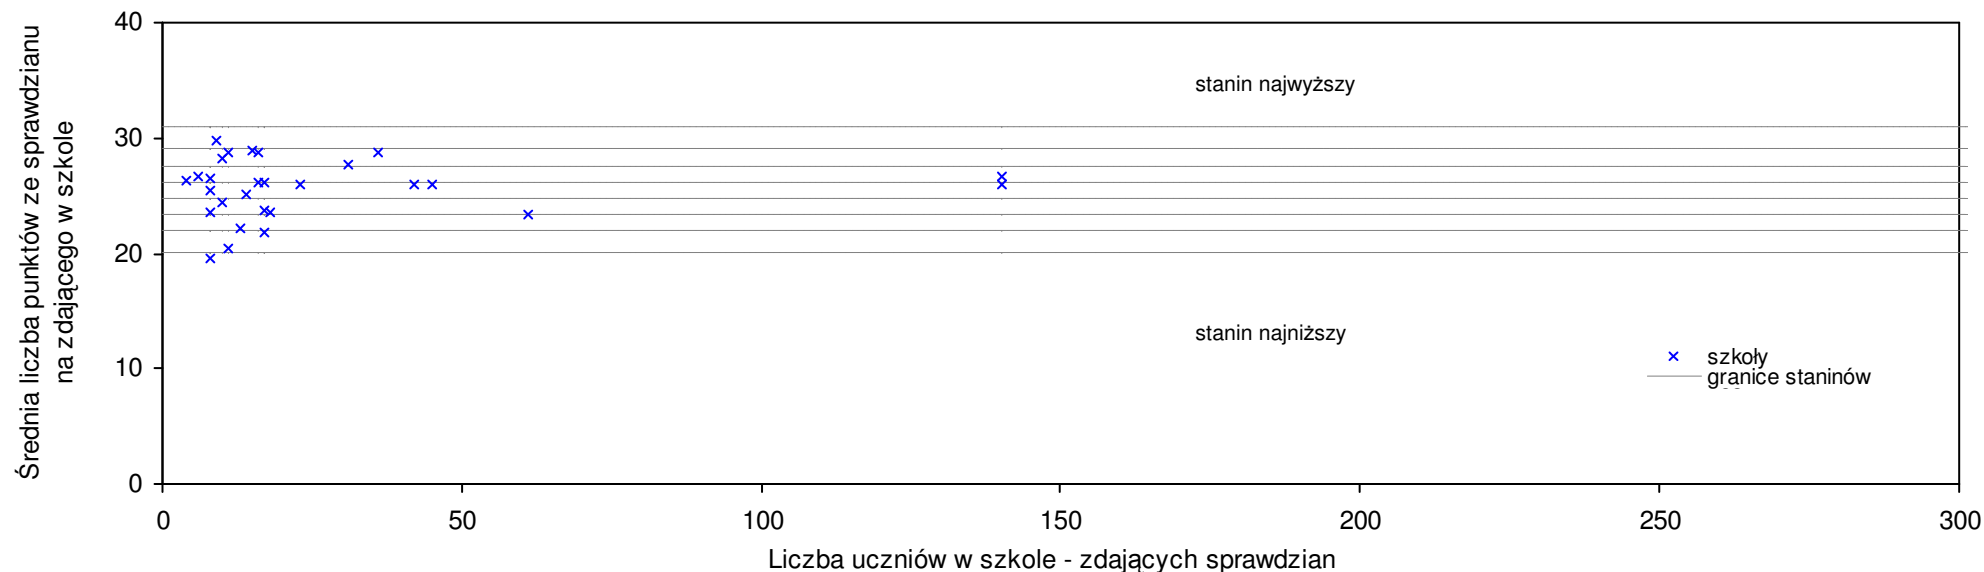

pow. łęczyński

Średnie wyniki szkół na ucznia a liczba zdających sprawdzian w szkole - dla pow. łęczyńskiego

S|Po: 25,9 S|Wo: 25,7 P|Wo: 0,8% S|Ko: 25,8 P|Kh: 0,4%

Nazwa szkoły	Dane ze sprawdzianu końcowego za rok 2008						Staniny szkół wg lat				
	S|So	LZ	S|Ko	S|Wo	S|Po	S|Go	08	07	06	05	04
1 Szkoła Podstawowa im. Marii Skłodowskiej-Curie w Zawieprzycach	29,8	9	15,5%	16,0%	15,1%	11,6%	8	7	5	2	6
2 Szkoła Podstawowa w Jaszczowwie	29,0	15	12,4%	12,8%	12,0%	14,6%	7	6	6	7	3
3 Szkoła Podstawowa w Ostrówku	28,8	36	11,6%	12,1%	11,2%	5,1%	7	5	4	5	6
4 Szkoła Podstawowa im. Hansa Christiana Andersena w Jawidzu	28,8	16	11,6%	12,1%	11,2%	7,9%	7	5	8	6	3
5 Szkoła Podstawowa im. Marii Konopnickiej w Charleżu	28,8	11	11,6%	12,1%	11,2%	7,9%	7	7	9	8	5
6 Szkoła Podstawowa w Garbatówce	28,3	10	9,7%	10,1%	9,3%	19,9%	7	4	6	5	1
7 Szkoła Podstawowa w Nadrybiu	27,7	31	7,4%	7,8%	6,9%	1,1%	7	6	6	7	4
8 Szkoła Podstawowa nr 4 z Oddziałami Integracyjnymi im. Papieża Jana Pawła II w Łęcznej	26,7	140	3,5%	3,9%	3,1%	1,5%	6	6	5	7	6
9 Szkoła Podstawowa w Malinówce	26,7	6	3,5%	3,9%	3,1%	13,1%	6	5	8	2	5
10 Szkoła Podstawowa im. Zgrupowania Partyzanckiego "Jeszcze Polska nie zginęła" w Ludwinie	26,5	8	2,7%	3,1%	2,3%	4,3%	6	2	5	2	3
11 Szkoła Podstawowa w Ciechankach Łęczyńskich	26,3	4	1,9%	2,3%	1,5%	0,0%	6	5	3	7	3
12 Szkoła Podstawowa w Piasecznie	26,2	16	1,6%	1,9%	1,2%	3,1%	6	5	7	5	7