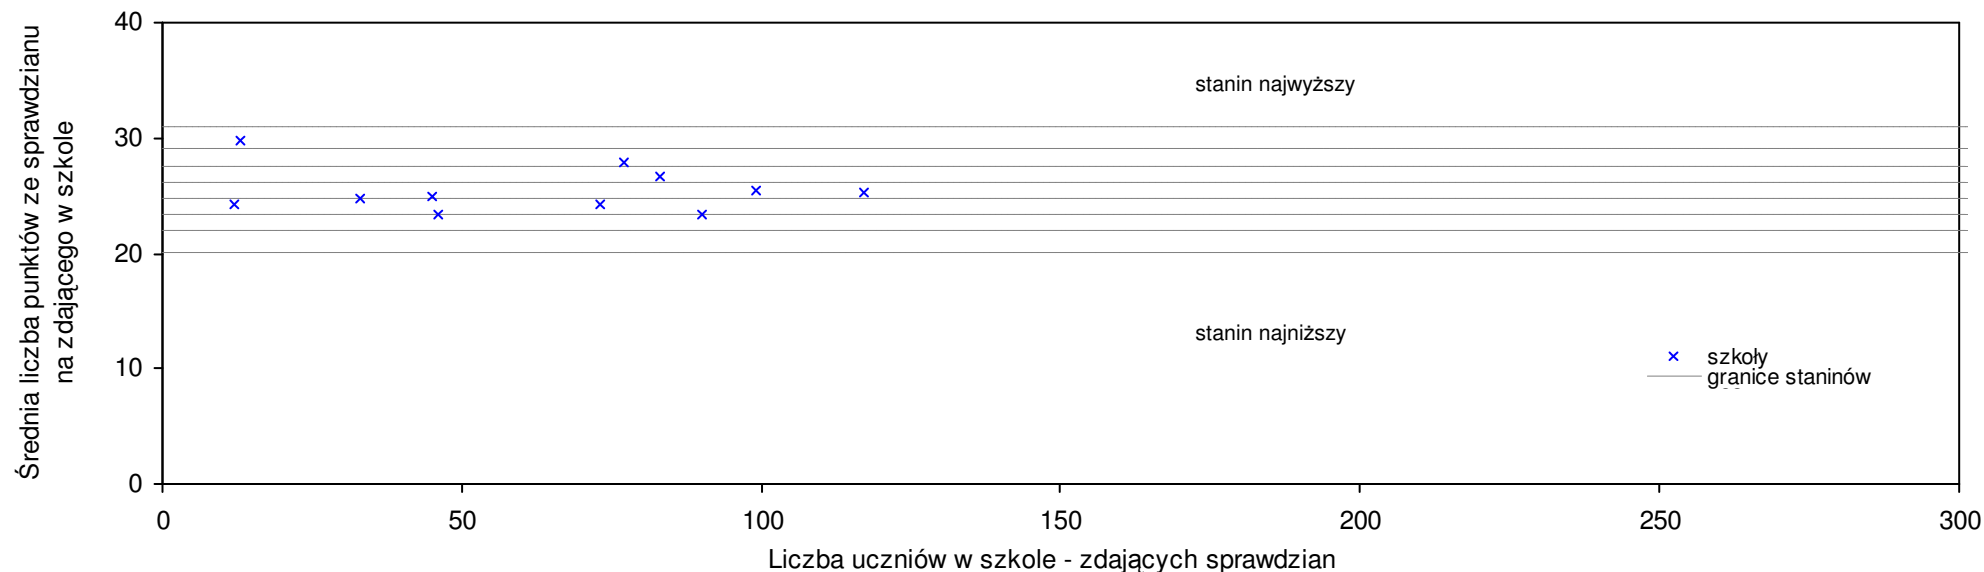

Chelm

Średnie wyniki szkół na ucznia a liczba zdających sprawdzian w szkole - dla m. Chelm

SPo: 25,3 SWo: 25,7 P|Wo: -1,6% SKo: 25,8 P|Kh: -1,9%

Nazwa szkoły	Dane ze sprawdzianu końcowego za rok 2008						Staniny szkół wg lat				
	SSo	LZ	S|Ko	S|Wo	S|Po	S|Go	08	07	06	05	04
1 Pierwsza Społeczna Szkoła Podstawowa w Chelmie	29,8	13	15,5%	16,0%	17,8%	17,8%	8	9	9	9	8
2 Szkoła Podstawowa nr 5 im. Marii Konopnickiej w Chelmie	27,8	77	7,8%	8,2%	9,9%	9,9%	7	5	6	6	7
3 Szkoła Podstawowa nr 4 z Oddziałami Integracyjnymi w Chelmie	26,6	83	3,1%	3,5%	5,1%	5,1%	6	4	5	6	5
4 Szkoła Podstawowa nr 8 im. Bolesława Zygmunta Wirskiego w Chelmie	25,5	99	-1,2%	-0,8%	0,8%	0,8%	5	6	4	5	5
5 Szkoła Podstawowa nr 7 im. gen. Władysława Sikorskiego w Chelmie	25,3	117	-1,9%	-1,6%	0,0%	0,0%	5	5	6	5	6
6 Szkoła Podstawowa nr 3 w Zespole Szkół Ogólnokształcących nr 4 w Chelmie	25,0	45	-3,1%	-2,7%	-1,2%	-1,2%	5	3	3		4
7 Szkoła Podstawowa nr 2 im. Stanisława Staszica w Chelmie	24,8	33	-3,9%	-3,5%	-2,0%	-2,0%	5	7	4	5	3
8 Szkoła Podstawowa nr 1 z Oddziałami Integracyjnymi im. Tadeusza Kościuszki w Chelmie	24,3	73	-5,8%	-5,4%	-4,0%	-4,0%	4	5	5	5	4
9 Niepubliczna Szkoła Podstawowa z Oddziałami Integracyjnymi "Razem" w Chelmie	24,3	12	-5,8%	-5,4%	-4,0%	-4,0%	4	1			
10 Szkoła Podstawowa nr 11 w Chelmie	23,4	90	-9,3%	-8,9%	-7,5%	-7,5%	4	6	5	5	5
11 Szkoła Podstawowa nr 10 im. ks. Jerzego Popiełuszki w Chelmie	23,3	46	-9,7%	-9,3%	-7,9%	-7,9%	3	4	3	4	5