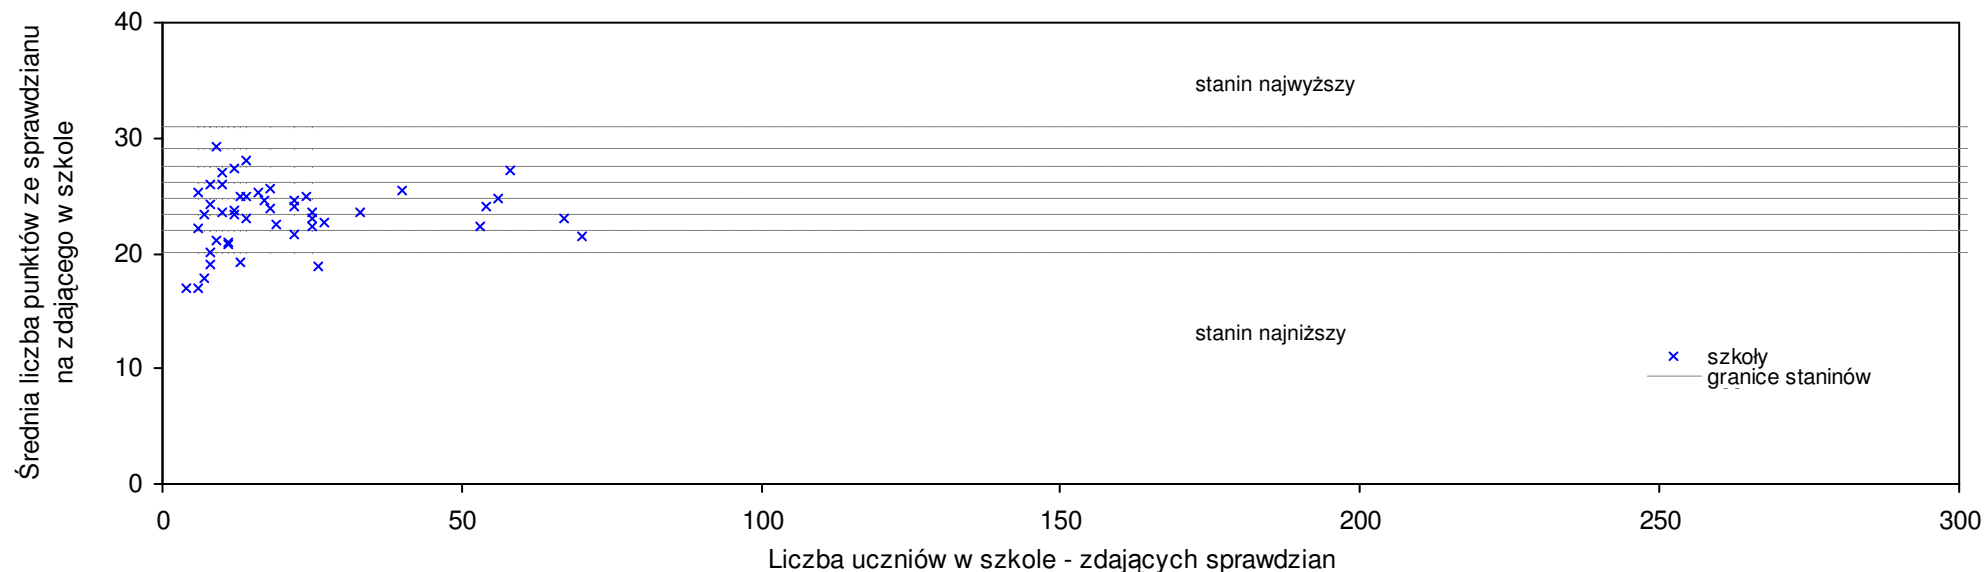

pow. chełmski

Średnie wyniki szkół na ucznia a liczba zdających sprawdzian w szkole - dla pow. chełmskiego

S|Po: 23,5 S|Wo: 25,7 P|Wo: -8,6% SKo: 25,8 P|Kh: -8,9%

Nazwa szkoły	Dane ze sprawdzianu końcowego za rok 2008						Staniny szkół wg lat				
	SSo	LZ	S|Ko	S|Wo	S|Po	S|Go	08	07	06	05	04
1 Szkoła Podstawowa w Woli Korybutowej	29,2	9	13,2%	13,6%	24,3%	18,2%	8	7	5	6	5
2 Szkoła Podstawowa w Czuczycach	28,1	14	8,9%	9,3%	19,6%	16,6%	7	5	5	5	4
3 Szkoła Podstawowa im. Jana Kochanowskiego w Pawłowie	27,3	12	5,8%	6,2%	16,2%	17,7%	6	4	2		
4 Szkoła Podstawowa im. por. Zbigniewa Twardego ps. "Trzask" w Rudzie-Hucie	27,1	58	5,0%	5,4%	15,3%	0,0%	6	4	4	3	3
5 Szkoła Podstawowa w Pławanicach	27,0	10	4,7%	5,1%	14,9%	12,5%	6	6	3	3	2
6 Szkoła Podstawowa w Czerniejowie	26,0	10	0,8%	1,2%	10,6%	8,3%	5	8	5	6	4
7 Niepubliczna Szkoła Podstawowa w Kaniem	25,9	8	0,4%	0,8%	10,2%	7,5%	5				
8 Szkoła Podstawowa w Zespole Szkół im. ks. Józefa Dąbrowskiego w Żółtańcach	25,6	18	-0,8%	-0,4%	8,9%	6,7%	5	4	5	4	3
9 Szkoła Podstawowa w Dorohusku	25,4	40	-1,6%	-1,2%	8,1%	5,8%	5	6	5	4	3
10 Szkoła Podstawowa w Wólce Okopskiej	25,2	16	-2,3%	-1,9%	7,2%	5,0%	5	7	6	7	7
11 Szkoła Podstawowa im. 4 Brygady Pancerniej WP w Zawadówce	25,2	6	-2,3%	-1,9%	7,2%	17,8%	5	3			
12 Szkoła Podstawowa im. Prymasa Tysiąclecia Kardynała Stefana Wyszyńskiego w Lisznie	25,0	24	-3,1%	-2,7%	6,4%	3,7%	5	5	3	3	3