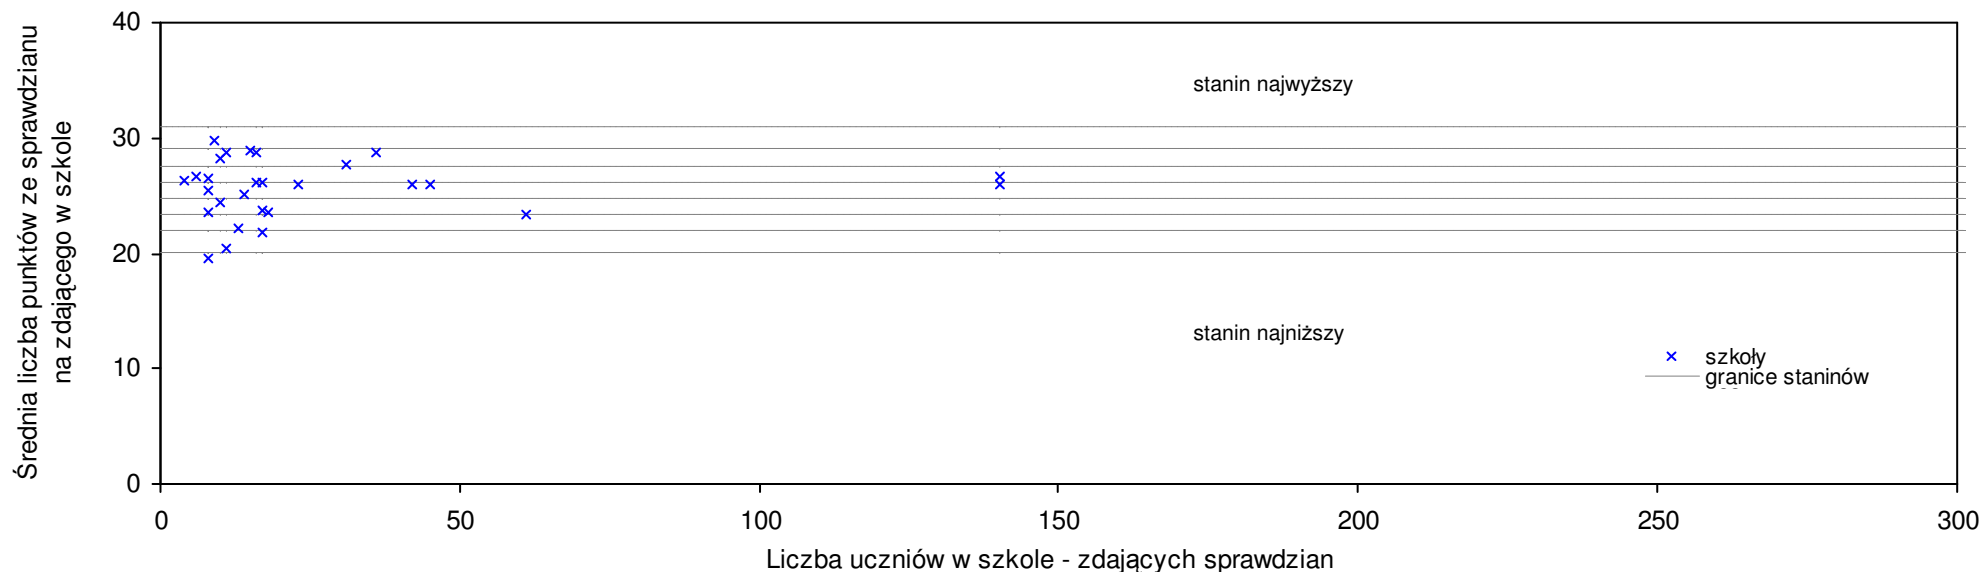

pow. łączyński

Średnie wyniki szkół na ucznia a liczba zdających sprawdzian w szkole - dla pow. łączyńskiego

S|Po: 25,9 S|Wo: 25,7 P|Wo: 0,8% S|Ko: 25,8 P|Kh: 0,4%

Nazwa szkoły	Dane ze sprawdzianu końcowego za rok 2008						Staniny szkół wg lat				
	SSo	LZ	S|Ko	S|Wo	S|Po	S|Go	08	07	06	05	04
1 Szkoła Podstawowa im. Marii Skłodowskiej-Curie w Zawieprzycach	29,8	9	15,5%	16,0%	15,1%	11,6%	8	7	5	2	6
2 Szkoła Podstawowa w Jaszczowwie	29,0	15	12,4%	12,8%	12,0%	14,6%	7	6	6	7	3
3 Szkoła Podstawowa w Ostrówku	28,8	36	11,6%	12,1%	11,2%	5,1%	7	5	4	5	6
4 Szkoła Podstawowa im. Hansa Christiana Andersena w Jawidzu	28,8	16	11,6%	12,1%	11,2%	7,9%	7	5	8	6	3
5 Szkoła Podstawowa im. Marii Konopnickiej w Charleżu	28,8	11	11,6%	12,1%	11,2%	7,9%	7	7	9	8	5
6 Szkoła Podstawowa w Garbatówce	28,3	10	9,7%	10,1%	9,3%	19,9%	7	4	6	5	1
7 Szkoła Podstawowa w Nadrybiu	27,7	31	7,4%	7,8%	6,9%	1,1%	7	6	6	7	4
8 Szkoła Podstawowa nr 4 z Oddziałami Integracyjnymi im. Papieża Jana Pawła II w Łęcznej	26,7	140	3,5%	3,9%	3,1%	1,5%	6	6	5	7	6
9 Szkoła Podstawowa w Malinówce	26,7	6	3,5%	3,9%	3,1%	13,1%	6	5	8	2	5
10 Szkoła Podstawowa im. Zgrupowania Partyzanckiego "Jeszcze Polska nie zginęła" w Ludwinie	26,5	8	2,7%	3,1%	2,3%	4,3%	6	2	5	2	3
11 Szkoła Podstawowa w Ciechankach łączyńskich	26,3	4	1,9%	2,3%	1,5%	0,0%	6	5	3	7	3
12 Szkoła Podstawowa w Piasecznie	26,2	16	1,6%	1,9%	1,2%	3,1%	6	5	7	5	7