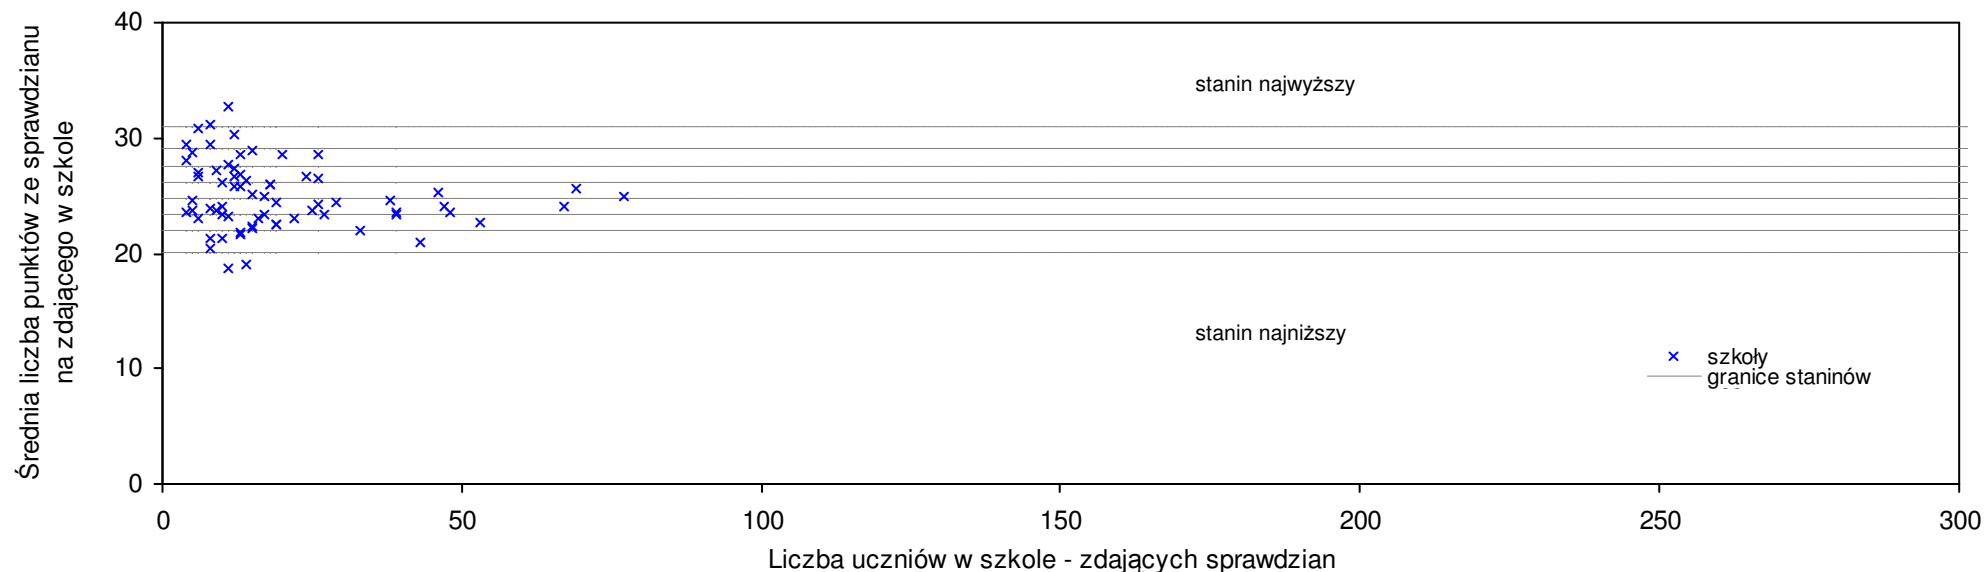

pow. zamojski

Średnie wyniki szkół na ucznia a liczba zdających sprawdzian w szkole - dla pow. zamojskiego

S|Po: 24,6 S|Wo: 25,7 P|Wo: -4,3% SKo: 25,8 P|Kh: -4,7%

Nazwa szkoły	Dane ze sprawdzianu końcowego za rok 2008						Staniny szkół wg lat				
	SSo	LZ	S|Ko	S|Wo	S|Po	S|Go	08	07	06	05	04
1 Szkoła Podstawowa w Horyszowie	32,8	11	27,1%	27,6%	33,3%	33,3%	9	6	4	4	3
2 Szkoła Podstawowa im. Jana Pawła II w Zaburzu	31,1	8	20,5%	21,0%	26,4%	30,1%	9	8	7	7	7
3 Szkoła Podstawowa w Zubowicach	30,8	6	19,4%	19,8%	25,2%	25,7%	8	4	2	2	4
4 Szkoła Podstawowa w Kolonii Tworczyków	30,3	12	17,4%	17,9%	23,2%	23,2%	8	1	8	2	8
5 Szkoła Podstawowa w Dubie	29,5	8	14,3%	14,8%	19,9%	20,4%	8	5	5	2	4
6 Szkoła Podstawowa w Wychodach	29,5	4	14,3%	14,8%	19,9%	12,6%	8	8	7	6	6
7 Szkoła Podstawowa w Pniówku	28,9	15	12,0%	12,5%	17,5%	10,3%	7	5	7	4	5
8 Szkoła Podstawowa w Sulmicach	28,8	5	11,6%	12,1%	17,1%	18,0%	7	8	8	8	4
9 Szkoła Podstawowa w Zespole Szkół im. Dzieci Zamojszczyzny w Sitańcu	28,5	26	10,5%	10,9%	15,9%	8,8%	7	7	7	5	7
10 Szkoła Podstawowa im. Marszałka Józefa Piłsudskiego w Żdanowie	28,5	20	10,5%	10,9%	15,9%	8,8%	7	7	6	5	4
11 Szkoła Podstawowa w Mokrem	28,5	13	10,5%	10,9%	15,9%	8,8%	7	7	7	6	7
12 Szkoła Podstawowa w Kornelówce	28,0	4	8,5%	8,9%	13,8%	12,4%	7	5	2	1	6