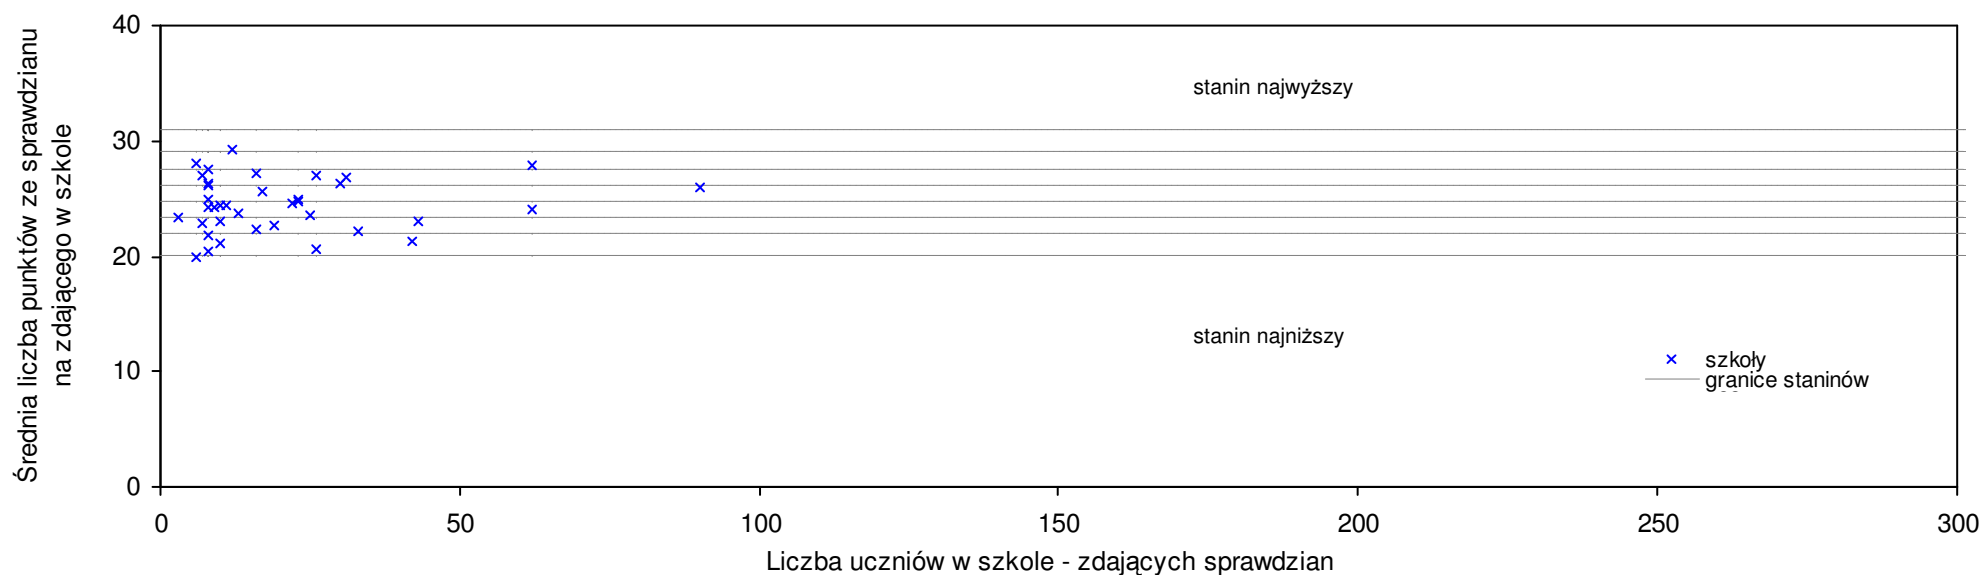

pow. krasnostawski

Średnie wyniki szkół na ucznia a liczba zdających sprawdzian w szkole - dla pow. krasnostawskiego