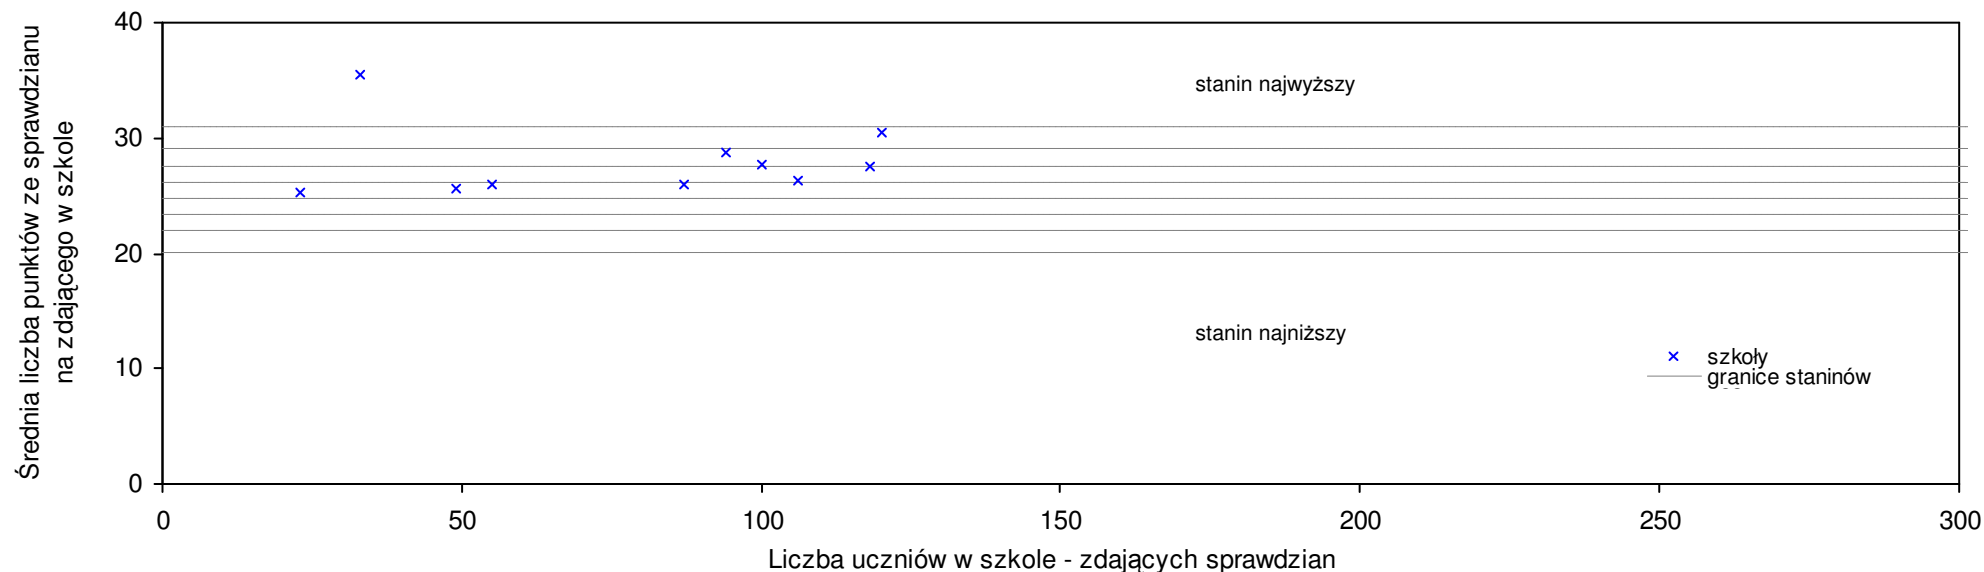

Zamość

Średnie wyniki szkół na ucznia a liczba zdających sprawdzian w szkole - dla m. Zamość

SPo: 27,9 SWo: 25,7 P|Wo: 8,6% SKo: 25,8 P|Kh: 8,1%

Nazwa szkoły	Dane ze sprawdzianu końcowego za rok 2008						Staniny szkół wg lat				
	SSo	LZ	S|Ko	S|Wo	S|Po	S|Go	08	07	06	05	04
1 I Społeczna Szkoła Podstawowa im. Unii Europejskiej w Zamościu	35,5	33	37,6%	38,1%	27,2%	27,2%	9	9	9	9	9
2 Szkoła Podstawowa nr 4 im. Stefana Batorego w Zamościu	30,4	120	17,8%	18,3%	9,0%	9,0%	8	7	7	6	6
3 Szkoła Podstawowa nr 6 im. Szymona Szymonowica w Zamościu	28,8	94	11,6%	12,1%	3,2%	3,2%	7	7	7	6	7
4 Szkoła Podstawowa nr 9 im. Tadeusza Kościuszki w Zamościu	27,7	100	7,4%	7,8%	-0,7%	-0,7%	7	6	6	6	6
5 Szkoła Podstawowa nr 2 im. Henryka Sienkiewicza w Zamościu	27,6	118	7,0%	7,4%	-1,1%	-1,1%	7	7	7	6	5
6 Szkoła Podstawowa nr 3 w Zamościu	26,3	106	1,9%	2,3%	-5,7%	-5,7%	6	5	5	5	6
7 Szkoła Podstawowa nr 8 im. Orłąt Lwowskich z Zamościu -	26,0	55	0,8%	1,2%	-6,8%	-6,8%	5	6	5	6	6
8 Szkoła Podstawowa nr 10 z Oddziałami Integracyjnymi im. Waleriana Łukasińskiego w Zamościu	25,9	87	0,4%	0,8%	-7,2%	-7,2%	5	6	4	6	5
9 Szkoła Podstawowa nr 7 z Oddziałami Integracyjnymi w Zamościu	25,7	49	-0,4%	0,0%	-7,9%	-7,9%	5	5	5	6	4
10 Katolicka Szkoła Podstawowa im. św. Ojca Pio w Zamościu	25,3	23	-1,9%	-1,6%	-9,3%	-9,3%	5