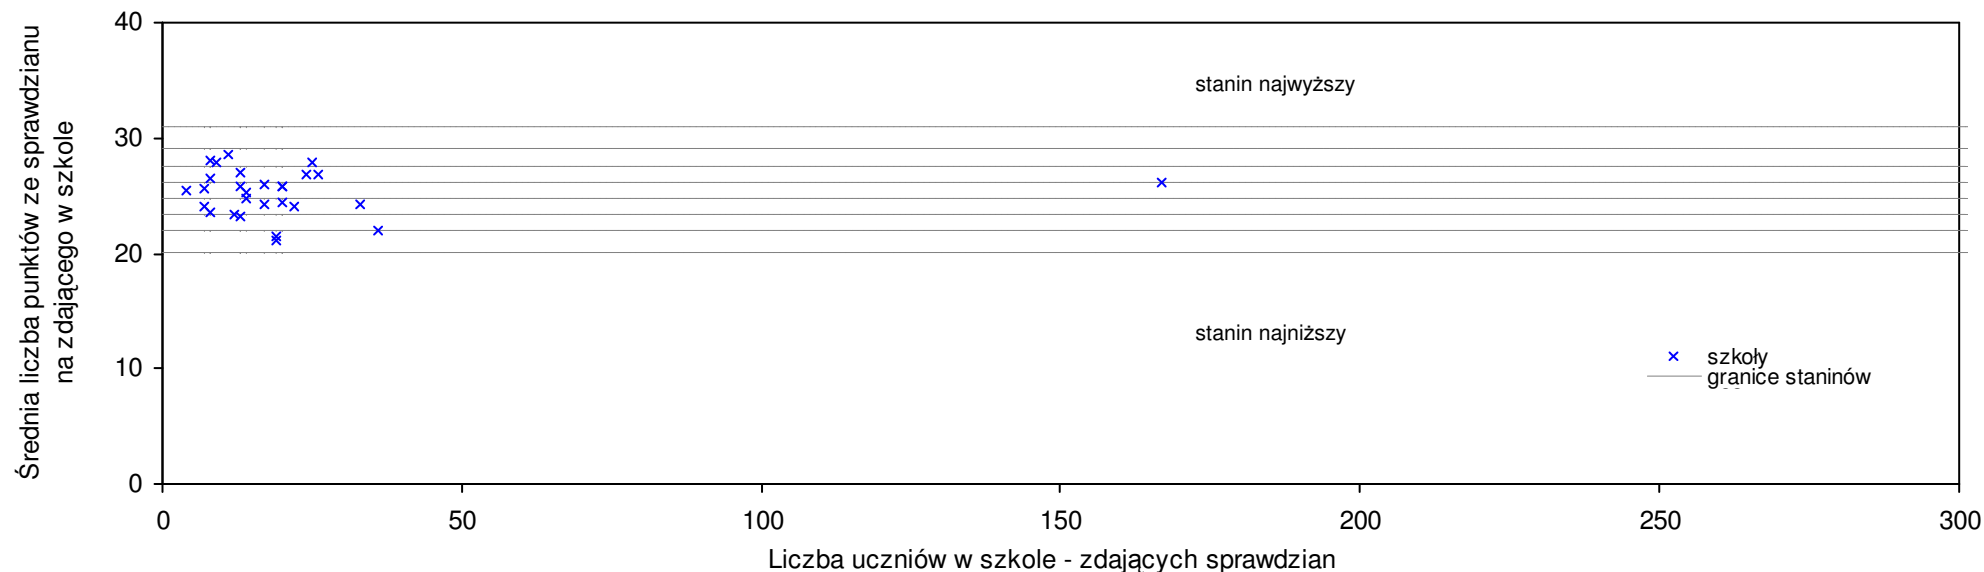

pow. janowski

Średnie wyniki szkół na ucznia a liczba zdających sprawdzian w szkole - dla pow. janowskiego

S|Po: 25,3   S|Wo: 25,7   P|Wo: -1,6%   S|Ko: 25,8   P|Kh: -1,9%

Nazwa szkoły	Dane ze sprawdzianu końcowego za rok 2008						Staniny szkół wg lat				
	SSo	LZ	S|Ko	S|Wo	S|Po	S|Go	08	07	06	05	04
1 Publiczna Szkoła Podstawowa w Ładzie	28,6	11	10,9%	11,3%	13,0%	9,6%	7	6	6	6	4
2 Publiczna Szkoła Podstawowa w Branwi	28,1	8	8,9%	9,3%	11,1%	16,6%	7	8	7	8	6
3 Szkoła Podstawowa im. Marcina Borelowskiego-Lelewela w Batorzu	27,8	25	7,8%	8,2%	9,9%	3,0%	7	7	6	7	3
4 Publiczna Szkoła Podstawowa w Błażku	27,8	9	7,8%	8,2%	9,9%	3,0%	7	1	3	2	6
5 Publiczna Szkoła Podstawowa w Otroczcu	27,0	13	4,7%	5,1%	6,7%	3,4%	6	4	5	3	4
6 Publiczna Szkoła Podstawowa w Momotach Górnych	26,9	24	4,3%	4,7%	6,3%	2,7%	6	7	8	8	5
7 Publiczna Szkoła Podstawowa im. Jana Kochanowskiego w Wierchowiskach Drugich	26,8	26	3,9%	4,3%	5,9%	9,8%	6	4	4	8	5
8 Publiczna Szkoła Podstawowa w Łązku Ordynackim	26,5	8	2,7%	3,1%	4,7%	1,1%	6	9	6	8	4
9 Publiczna Szkoła Podstawowa z Oddziałami Integracyjnymi im. Jana Zamoyskiego w Janowie Lubelskim	26,1	167	1,2%	1,6%	3,2%	-0,4%	5	6	6	6	6
10 Publiczna Szkoła Podstawowa w Wólce Ratajskiej	25,9	17	0,4%	0,8%	2,4%	8,4%	5	4	4	4	6
11 Publiczna Szkoła Podstawowa im. Tadeusza Kościuszki w Białej w Zespole Szkół w Białej Drugiej	25,8	20	0,0%	0,4%	2,0%	-1,5%	5	6	4	5	4
12 Publiczna Szkoła Podstawowa w Potoczku	25,8	20	0,0%	0,4%	2,0%	4,0%	5	5	5	5	6