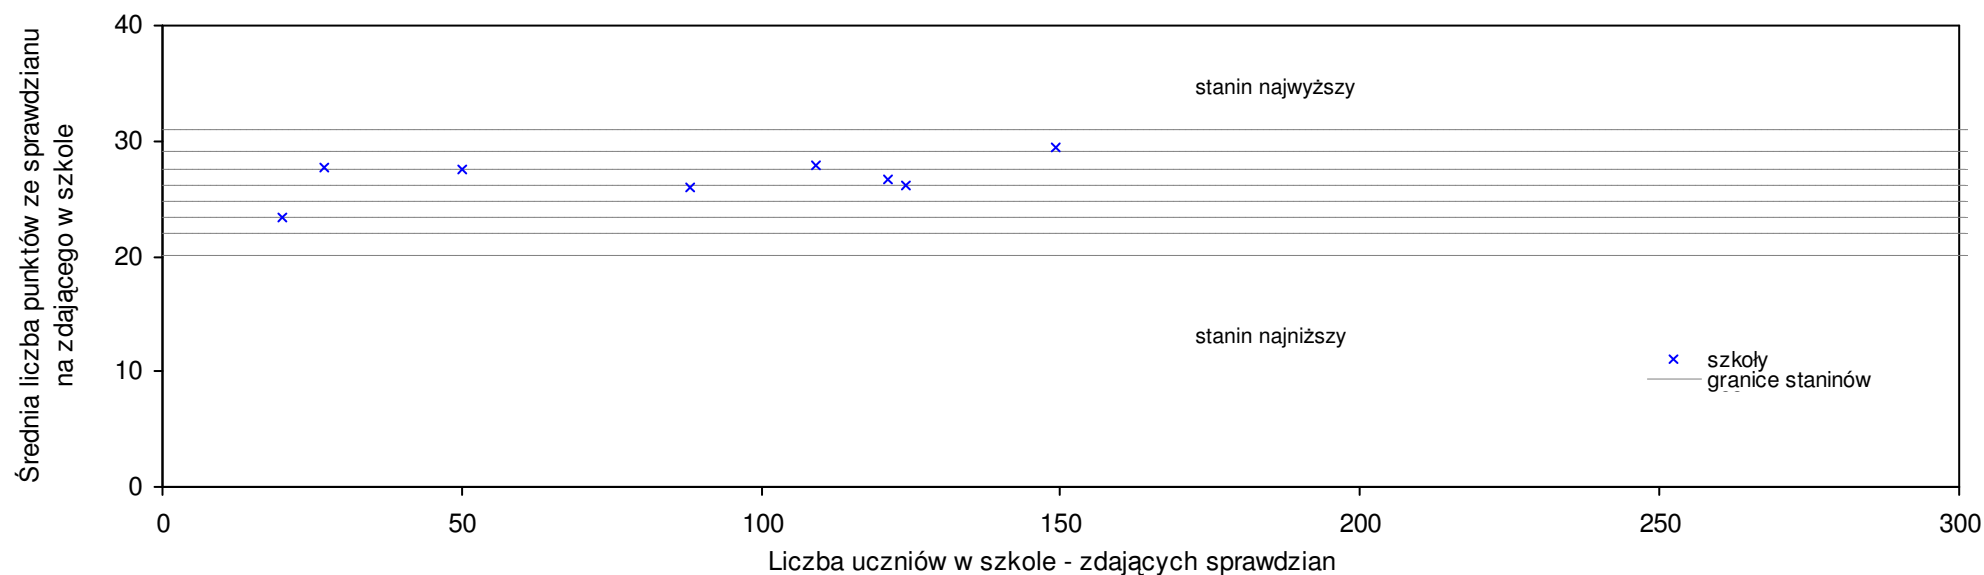

Biała Podlaska

Średnie wyniki szkół na ucznia a liczba zdających sprawdzian w szkole - dla m. Biała Podlaska