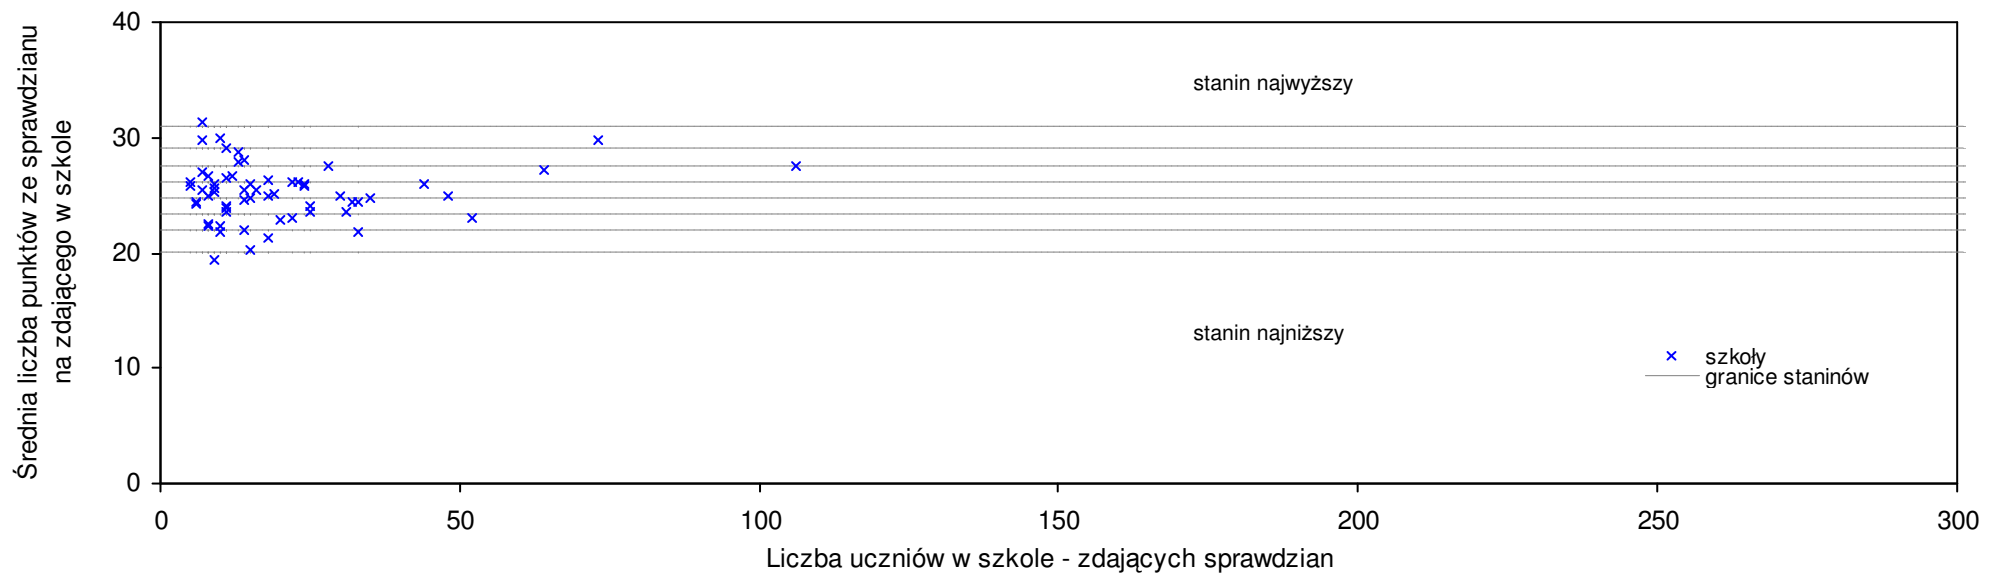

Wyniki ze sprawdzianu końcowego w szkołach podstawowych województwa lubelskiego - za rok 2008

SPo: 27,3 SWo: 25,7 P|Wo: 6,2% SKo: 25,8 P|Kh: 5,8%

Nazwa szkoły	Dane ze sprawdzianu końcowego za rok 2008						Staniny szkół wg lat				
	SSo	LZ	S|Ko	S|Wo	S|Po	S|Go	08	07	06	05	04
1 Szkoła Podstawowa nr 9 im. Królowej Jadwigi w Białej Podlaskiej	29,5	149	14,3%	14,8%	8,1%	8,1%	8	8	7	7	7
2 Szkoła Podstawowa nr 2 im. Bohaterskich Lotników Podlasia w Białej Podlaskiej	27,9	109	8,1%	8,6%	2,2%	2,2%	7	7	6	8	7
3 Szkoła Podstawowa nr 4 im. Kornela Makuszyńskiego w Białej Podlaskiej	27,7	27	7,4%	7,8%	1,5%	1,5%	7	5	5	4	5
4 Szkoła Podstawowa nr 1 im. ks. Stanisława Brzóska w Białej Podlaskiej	27,5	50	6,6%	7,0%	0,7%	0,7%	6	8	8	8	7
5 Szkoła Podstawowa nr 3 im. Marii Konopnickiej w Białej Podlaskiej	26,6	121	3,1%	3,5%	-2,6%	-2,6%	6	5	6	7	5
6 Szkoła Podstawowa z Oddziałami Integracyjnymi nr 5 im. Jana Kochanowskiego w Białej Podlaskiej	26,2	124	1,6%	1,9%	-4,0%	-4,0%	6	6	5	7	7
7 Szkoła Podstawowa nr 6 w Białej Podlaskiej	25,9	88	0,4%	0,8%	-5,1%	-5,1%	5	7	6	6	6
8 Szkoła Podstawowa nr 7 im. Henryka Sienkiewicza w Białej Podlaskiej	23,3	20	-9,7%	-9,3%	-14,7%	-14,7%	3	4	5	6	4

pow. biłgorajski

Średnie wyniki szkół na ucznia a liczba zdających sprawdzian w szkole - dla pow. biłgorajskiego

SPo: 25,5 SWo: 25,7 P|Wo: -0,8% SKo: 25,8 P|Kh: -1,2%