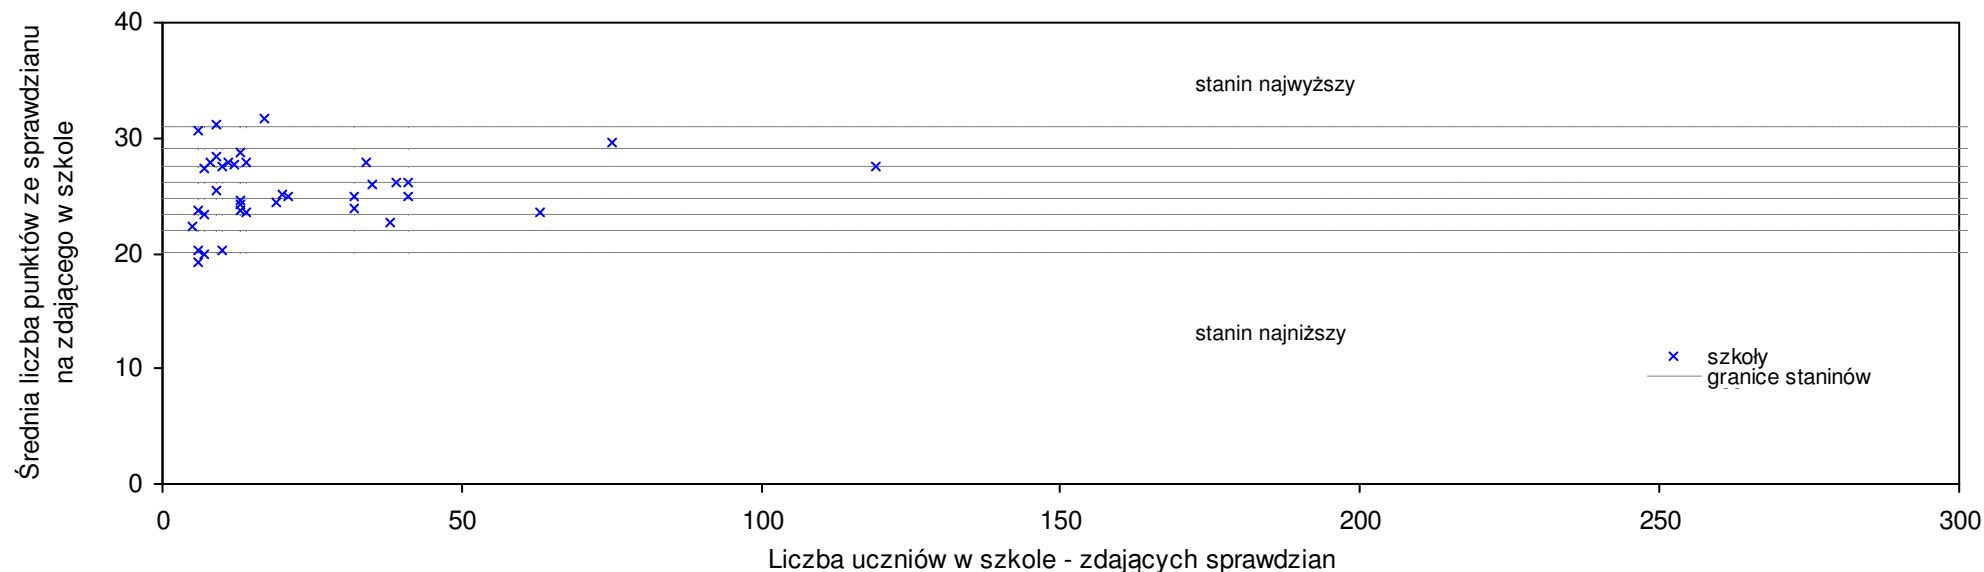

pow. radzyński

Średnie wyniki szkół na ucznia a liczba zdających sprawdzian w szkole - dla pow. radzyńskiego

S|Po: 26 S|Wo: 25,7 P|Wo: 1,2% S|Ko: 25,8 P|Kh: 0,8%

Nazwa szkoły	Dane ze sprawdzianu końcowego za rok 2008						Staniny szkół wg lat				
	S|So	LZ	S|Ko	S|Wo	S|Po	S|Go	08	07	06	05	04
1 Szkoła Podstawowa im. Romualda Traugutta w Białej	31,7	17	22,9%	23,3%	21,9%	12,8%	9	7	8	8	8
2 Szkoła Podstawowa w Paszkach Dużych	31,1	9	20,5%	21,0%	19,6%	10,7%	9	2	8	7	7
3 Szkoła Podstawowa w Grabowcu	30,7	6	19,0%	19,5%	18,1%	19,0%	8	7	6	3	5
4 Publiczna Szkoła Podstawowa nr 1 im. Bohaterów Powstania Styczniowego w Radzynie Podlaskim	29,6	75	14,7%	15,2%	13,8%	4,6%	8	7	7	7	4
5 Publiczna Szkoła Podstawowa w Lisiowólcie	28,8	13	11,6%	12,1%	10,8%	9,9%	7	8	2	7	2
6 Szkoła Podstawowa w Żabikowie	28,4	9	10,1%	10,5%	9,2%	1,1%	7	6	5	3	4
7 Szkoła Podstawowa w Turowie	27,9	14	8,1%	8,6%	7,3%	8,1%	7	4	5	5	5
8 Publiczna Szkoła Podstawowa w Niewęgłoszu	27,9	11	8,1%	8,6%	7,3%	15,3%	7	7	8	9	4
9 Szkoła Podstawowa w Zespole Szkół w Białce	27,8	34	7,8%	8,2%	6,9%	-1,1%	7				
10 Publiczna Szkoła Podstawowa w Ostrówkach	27,8	8	7,8%	8,2%	6,9%	6,1%	7	3	8	7	6
11 Szkoła Podstawowa w Branicy Radzyńskiej	27,7	12	7,4%	7,8%	6,5%	-1,4%	7	2	3	3	4
12 Szkoła Podstawowa nr 2 w Radzynie Podlaskim	27,5	119	6,6%	7,0%	5,8%	-2,8%	6	7	6	7	6