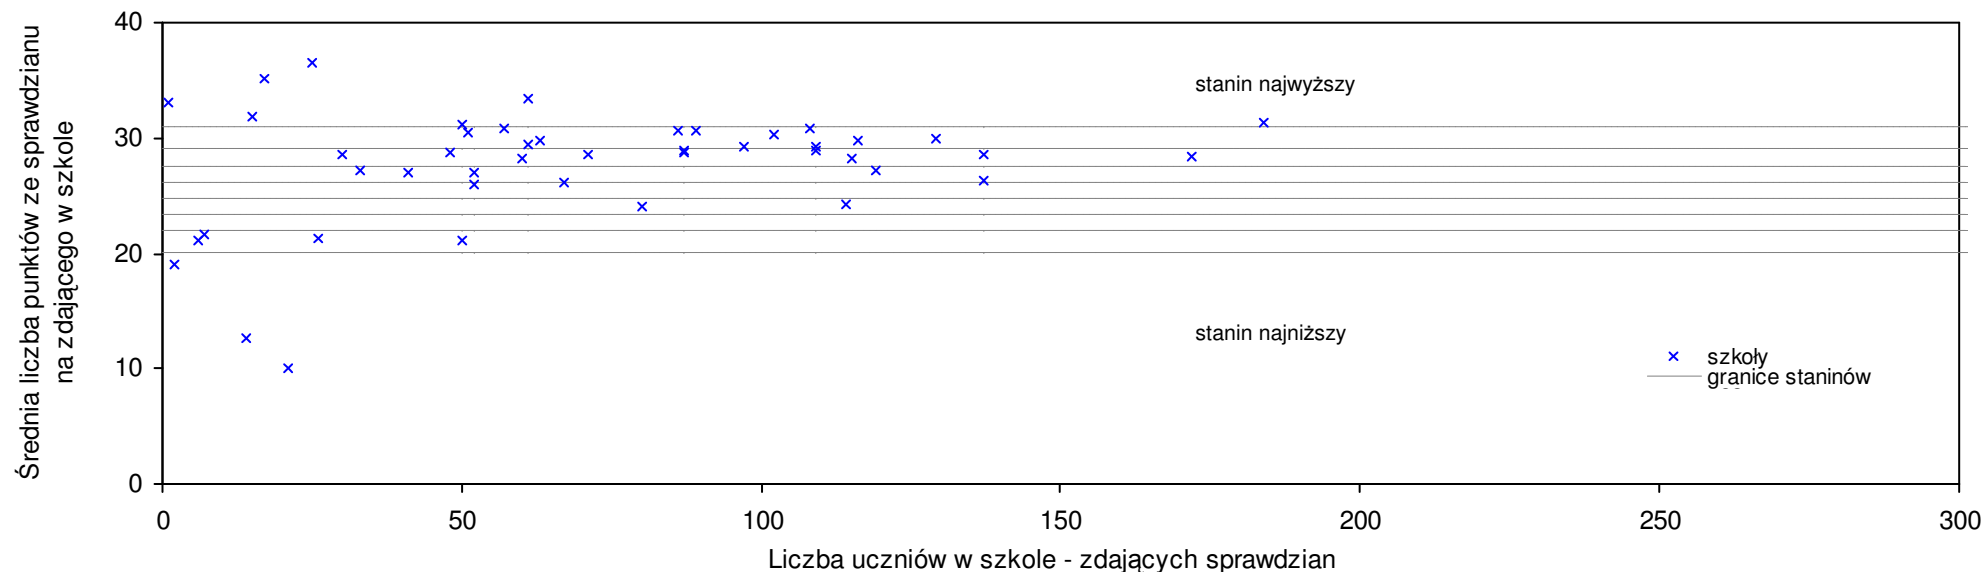

Lublin

Średnie wyniki szkół na ucznia a liczba zdających sprawdzian w szkole - dla m. Lublin

S|Po: 28,5 S|Wo: 25,7 P|Wo: 10,9% S|Ko: 25,8 P|Kh: 10,5%

Nazwa szkoły	Dane ze sprawdzianu końcowego za rok 2008						Staniny szkół wg lat				
	SSo	LZ	S|Ko	S|Wo	S|Po	S|Go	08	07	06	05	04
1 Pierwsza Społeczna Szkoła Podstawowa w Lublinie	36,6	25	41,9%	42,4%	28,4%	28,4%	9	9	9	9	9
2 Społeczna Szkoła Podstawowa im. Sebastiana Fabiana Klonowica w Lublinie	35,2	17	36,4%	37,0%	23,5%	23,5%	9	9	9	9	9
3 Szkoła Podstawowa w Lublinie	33,5	61	29,8%	30,4%	17,5%	17,5%	9	9	9	9	9
4 Społeczna Terapeutyczna Szkoła Podstawowa im. Hansa Christiana Andersena w Lublinie	33,0	1	27,9%	28,4%	15,8%	15,8%	9	1	1	1	
5 Katolicka Szkoła Podstawowa im. św. Jadwigi Królowej w Lublinie	31,8	15	23,3%	23,7%	11,6%	11,6%	9	8	8	6	7
6 Szkoła Podstawowa nr 51 im. Jana Pawła II w Lublinie	31,3	184	21,3%	21,8%	9,8%	9,8%	9	8	8	8	8
7 Szkoła Podstawowa nr 52 w Lublinie	31,2	50	20,9%	21,4%	9,5%	9,5%	9	9	8	9	8
8 Szkoła Podstawowa nr 6 w Lublinie	30,9	108	19,8%	20,2%	8,4%	8,4%	8	9	8	9	9
9 Szkoła Podstawowa nr 42 im. Konstantego Ildefonsa Gałczyńskiego w Lublinie	30,8	57	19,4%	19,8%	8,1%	8,1%	8	8	7	8	8
10 Szkoła Podstawowa nr 50 w Lublinie	30,7	89	19,0%	19,5%	7,7%	7,7%	8	9	8	9	8
11 Szkoła Podstawowa nr 22 w Lublinie	30,7	86	19,0%	19,5%	7,7%	7,7%	8	8	8	9	8
12 Szkoła Podstawowa nr 46 im. Króla Jana III Sobieskiego w Lublinie	30,5	51	18,2%	18,7%	7,0%	7,0%	8	8	8	9	7