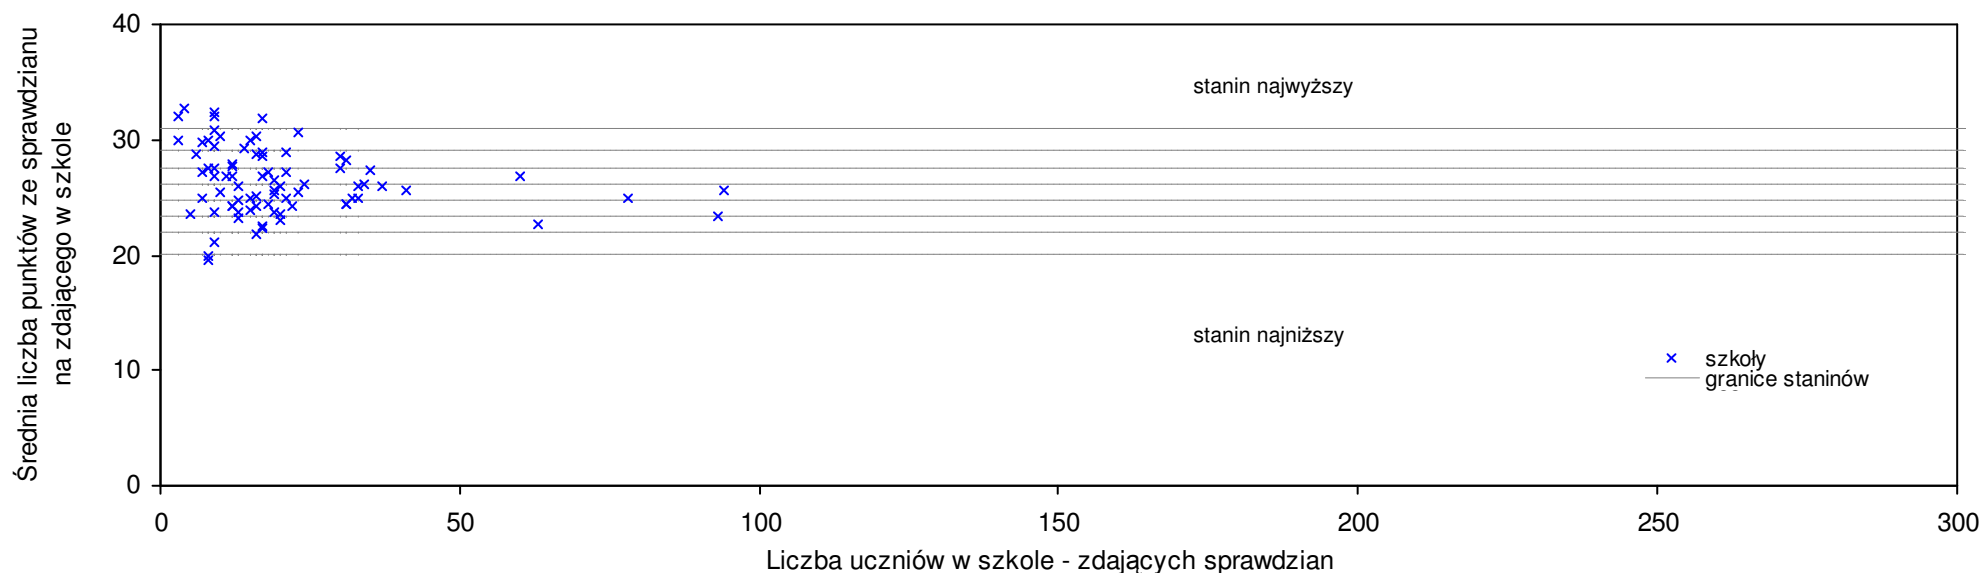

Wyniki ze sprawdzianu końcowego w szkołach podstawowych województwa lubelskiego - za rok 2008

48 Szkoła Podstawowa w Wielkiem	22,8	13	-11,6%	-11,3%	-12,3%	-8,4%	3	2	7	5	4
49 Szkoła Podstawowa im. Stanisława Staszica w Jeziorzanach	22,7	11	-12,0%	-11,7%	-12,7%	-11,7%	3	4	6	7	8
50 Szkoła Podstawowa w Rudnie	22,3	28	-13,6%	-13,2%	-14,2%	-6,7%	3	2	1	1	2
51 Szkoła Podstawowa w Brzeźnicy Książęcej	21,7	26	-15,9%	-15,6%	-16,5%	-14,9%	2	5	5	3	3
52 Publiczna Szkoła Podstawowa w Przypisówce	21,0	4	-18,6%	-18,3%	-19,2%	-18,6%	2	2	8	1	4

pow. lubelski

Średnie wyniki szkół na ucznia a liczba zdających sprawdzian w szkole - dla pow. lubelskiego

SPo: 25,9 SWo: 25,7 P|Wo: 0,8% SKo: 25,8 P|Kh: 0,4%

Nazwa szkoły	Dane ze sprawdzianu końcowego za rok 2008						Staniny szkół wg lat				
	SSo	LZ	S|Ko	S|Wo	S|Po	S|Go	08	07	06	05	04
1 Szkoła Podstawowa w Piotrowicach Wielkich	32,8	4	27,1%	27,6%	26,6%	24,2%	9	8	4	4	1
2 Szkoła Podstawowa im. ks. Jana Twardowskiego w Strzeszkowicach	32,3	9	25,2%	25,7%	24,7%	17,9%	9	6	8	7	7
3 Publiczna Szkoła Podstawowa w Kielczewicach Górnych	32,0	9	24,0%	24,5%	23,6%	9,6%	9	8	8	9	5
4 Publiczna Szkoła Podstawowa w Radawczyku	32,0	3	24,0%	24,5%	23,6%	16,8%	9	5	7	9	9
5 Szkoła Podstawowa im. Joachima Lelewela w Jakubowicach	31,9	17	23,6%	24,1%	23,2%	24,6%	9	8	7	7	9
6 Szkoła Podstawowa w Babinie	30,9	9	19,8%	20,2%	19,3%	23,1%	8	7	8	5	4
7 Szkoła Podstawowa im. Kardynała Stefana Wyszyńskiego w Konopnicy	30,6	23	18,6%	19,1%	18,1%	12,1%	8	8	8	9	8