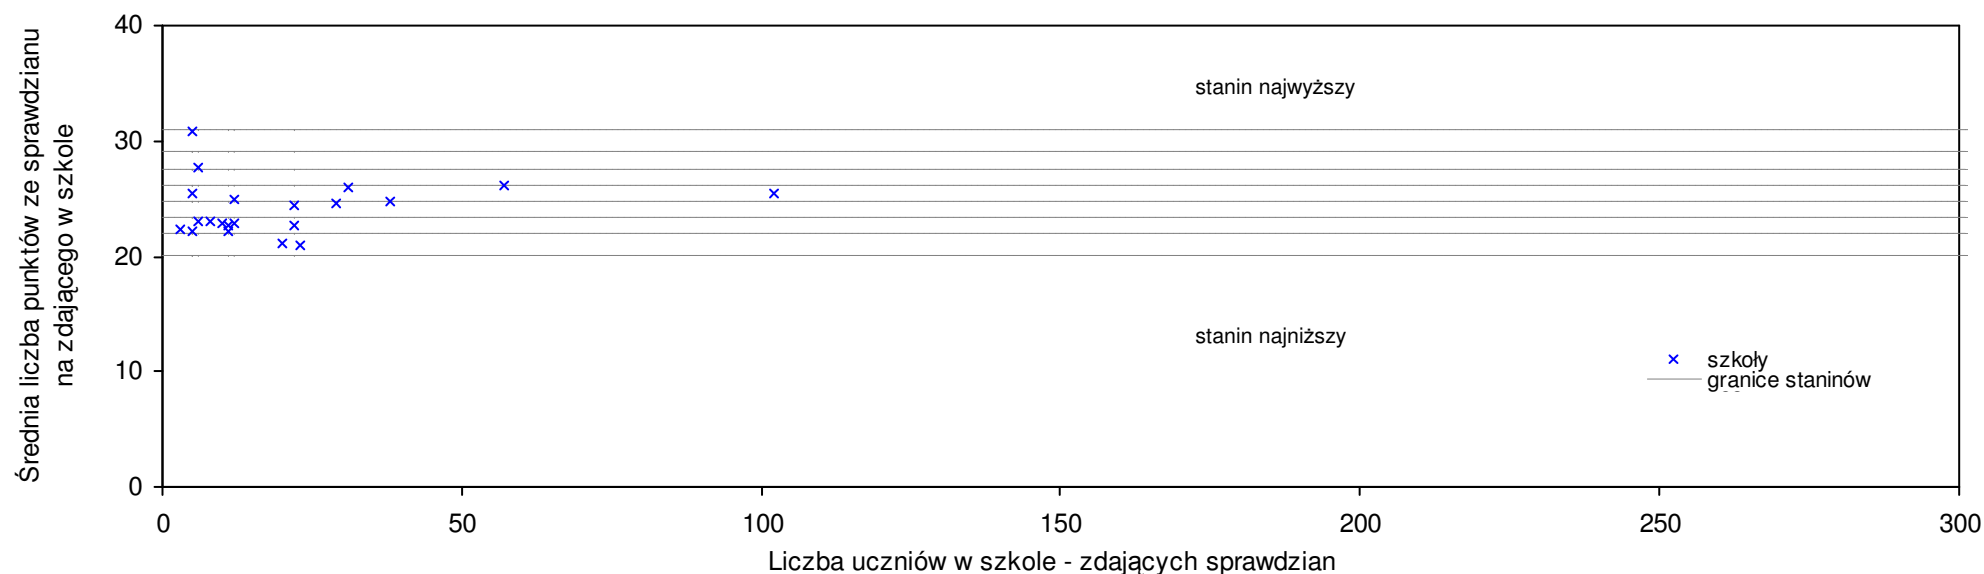

pow. włodawski

Średnie wyniki szkół na ucznia a liczba zdających sprawdzian w szkole - dla pow. włodawskiego