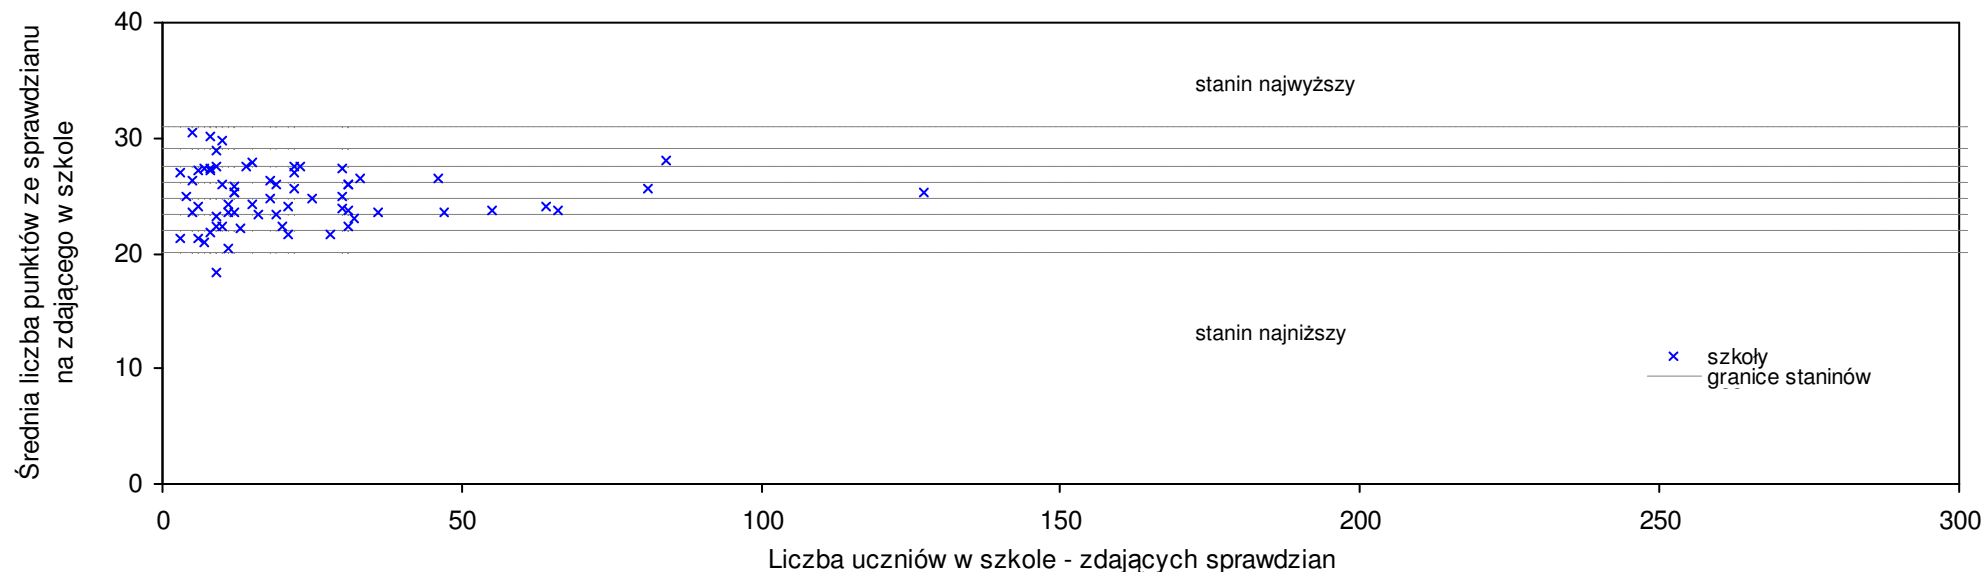

pow. bialski

Średnie wyniki szkół na ucznia a liczba zdających sprawdzian w szkole - dla pow. bialskiego

S|Po: 25 S|Wo: 25,7 P|Wo: -2,7% SKo: 25,8 P|Kh: -3,1%

Nazwa szkoły	Dane ze sprawdzianu końcowego za rok 2008						Staniny szkół wg lat				
	SSo	LZ	S|Ko	S|Wo	S|Po	S|Go	08	07	06	05	04
1 Szkoła Podstawowa w Polubiczach	30,4	5	17,8%	18,3%	21,6%	16,5%	8	8	7	8	8
2 Szkoła Podstawowa w Międzyzlesiu	30,1	8	16,7%	17,1%	20,4%	27,5%	8	3	4	2	2
3 Szkoła Podstawowa im. Janiny Porazińskiej w Styrzycu	29,7	10	15,1%	15,6%	18,8%	17,9%	8	6	7		
4 Publiczna Szkoła Podstawowa w Tulilowie	29,0	9	12,4%	12,8%	16,0%	12,0%	7	5	5	5	5
5 Szkoła Podstawowa nr 2 im. Bolesława Prusa w Międzyrzecu Podlaskim	28,1	84	8,9%	9,3%	12,4%	6,4%	7	6	5	6	5
6 Szkoła Podstawowa im. Marii Konopnickiej w Wólce Dobryńskiej	27,8	15	7,8%	8,2%	11,2%	8,6%	7	8	5	8	8
7 Szkoła Podstawowa w Rogoźnicy	27,6	23	7,0%	7,4%	10,4%	6,6%	7	6	3	3	5
8 Szkoła Podstawowa Pomnik 1000-lecia nr 1235 im. Bohaterów II Wojny Światowej w Woskrzenicach Dużych	27,6	22	7,0%	7,4%	10,4%	9,5%	7	7	6	6	7
9 Szkoła Podstawowa im. Tadeusza Kościuszki w Zespole Placówek Oświatowych w Chotyłowiu	27,6	14	7,0%	7,4%	10,4%	13,6%	7	6	6	8	7
10 Szkoła Podstawowa im. Kardynała Stefana Wyszyńskiego w Kożuszkach	27,6	9	7,0%	7,4%	10,4%	6,6%	7	4	4	4	4
11 Szkoła Podstawowa w Witorożu	27,4	8	6,2%	6,6%	9,6%	6,2%	6	3	7	6	4
12 Szkoła Podstawowa z Oddziałami Przedszkola im. Józefa Ignacego Kraszewskiego w Wisznicach	27,3	30	5,8%	6,2%	9,2%	4,6%	6	6	4	6	5