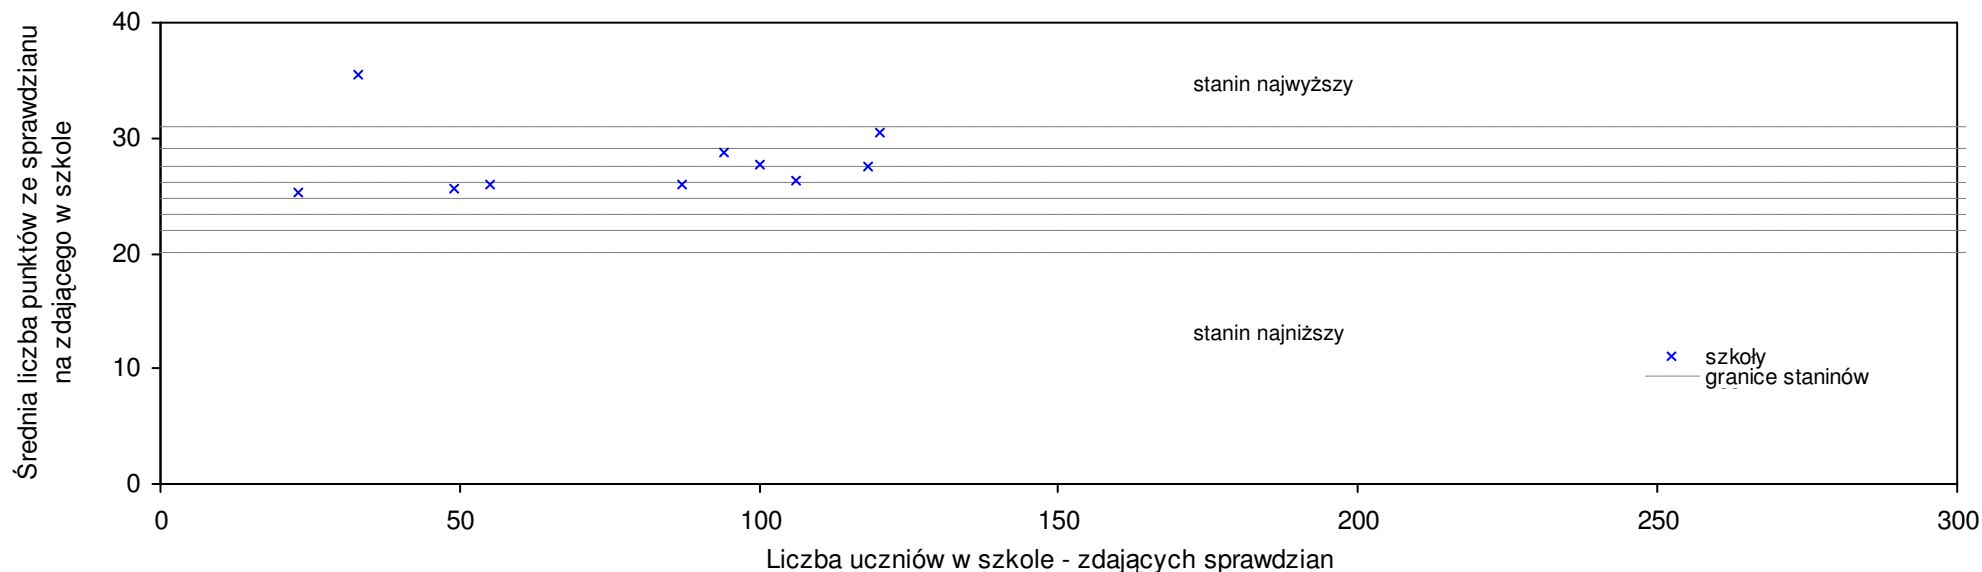

Zamość

Średnie wyniki szkół na ucznia a liczba zdających sprawdzian w szkole - dla m. Zamość

SPo: 27,9 SWo: 25,7 P|Wo: 8,6% SKo: 25,8 P|Kh: 8,1%

Nazwa szkoły	Dane ze sprawdzianu końcowego za rok 2008						Staniny szkół wg lat				
	SSo	LZ	S|Ko	S|Wo	S|Po	S|Go	08	07	06	05	04
1 I Społeczna Szkoła Podstawowa im. Unii Europejskiej w Zamościu	35,5	33	37,6%	38,1%	27,2%	27,2%	9	9	9	9	9
2 Szkoła Podstawowa nr 4 im. Stefana Batorego w Zamościu	30,4	120	17,8%	18,3%	9,0%	9,0%	8	7	7	6	6
3 Szkoła Podstawowa nr 6 im. Szymona Szymonowica w Zamościu	28,8	94	11,6%	12,1%	3,2%	3,2%	7	7	7	6	7
4 Szkoła Podstawowa nr 9 im. Tadeusza Kościuszki w Zamościu	27,7	100	7,4%	7,8%	-0,7%	-0,7%	7	6	6	6	6
5 Szkoła Podstawowa nr 2 im. Henryka Sienkiewicza w Zamościu	27,6	118	7,0%	7,4%	-1,1%	-1,1%	7	7	7	6	5
6 Szkoła Podstawowa nr 3 w Zamościu	26,3	106	1,9%	2,3%	-5,7%	-5,7%	6	5	5	5	6
7 Szkoła Podstawowa nr 8 im. Orłąt Lwowskich z Zamościu -	26,0	55	0,8%	1,2%	-6,8%	-6,8%	5	6	5	6	6
8 Szkoła Podstawowa nr 10 z Oddziałami Integracyjnymi im. Waleriana Łukasińskiego w Zamościu	25,9	87	0,4%	0,8%	-7,2%	-7,2%	5	6	4	6	5
9 Szkoła Podstawowa nr 7 z Oddziałami Integracyjnymi w Zamościu	25,7	49	-0,4%	0,0%	-7,9%	-7,9%	5	5	5	6	4
10 Katolicka Szkoła Podstawowa im. św. Ojca Pio w Zamościu	25,3	23	-1,9%	-1,6%	-9,3%	-9,3%	5