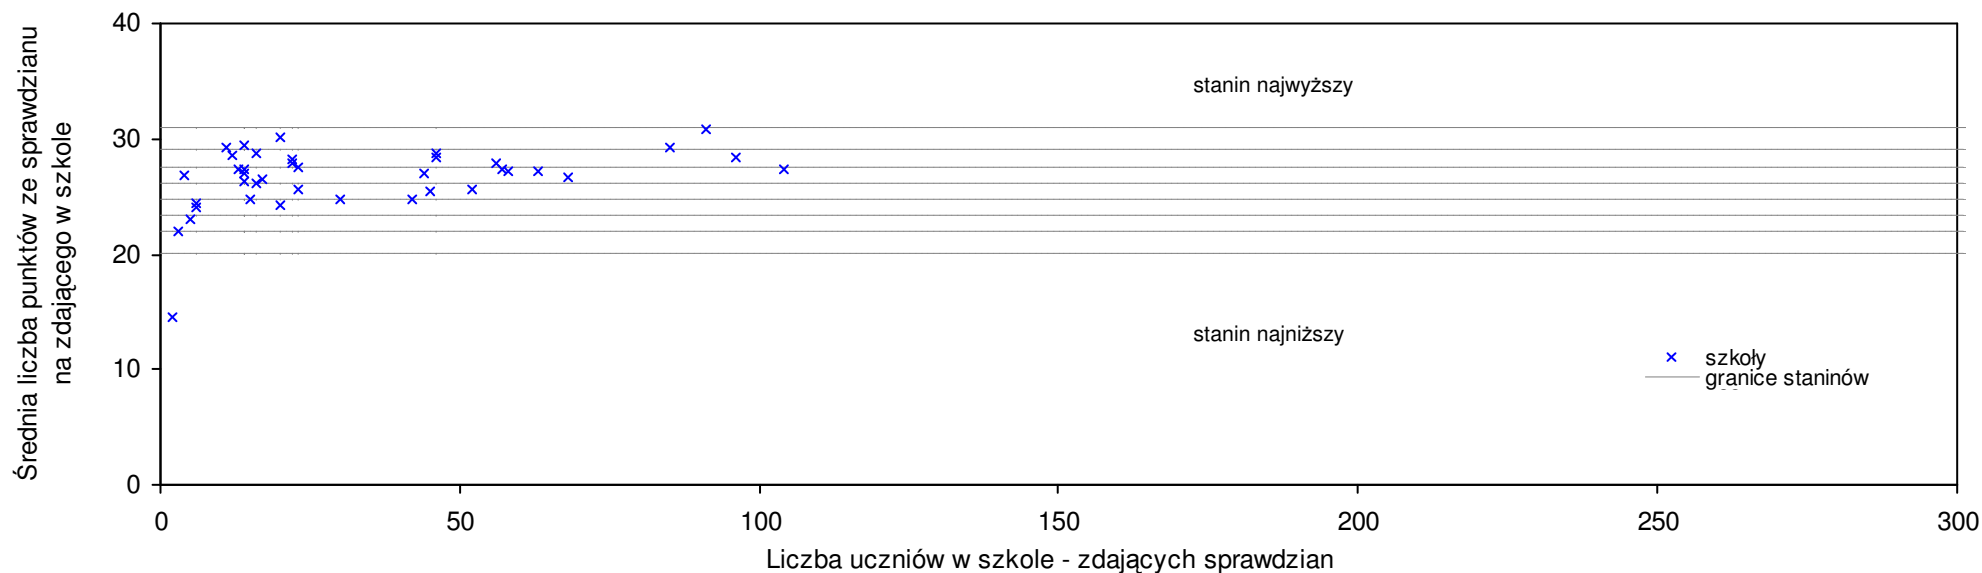

Wyniki ze sprawdzianu końcowego w szkołach podstawowych województwa lubelskiego - za rok 2008

13	Szkoła Podstawowa nr 2 im. Bohaterów 3 Pomorskiej Dywizji Piechoty w Parczewie	24,8	65	-3,9%	-3,5%	-2,4%	-2,7%	5	6	5	4	6
14	Szkoła Podstawowa im. Henryka Sienkiewicza w Juliole	24,5	16	-5,0%	-4,7%	-3,5%	-5,0%	4	5	6	6	4
15	Szkoła Podstawowa w Milanowie	24,4	17	-5,4%	-5,1%	-3,9%	4,7%	4	4	1	4	3
16	Szkoła Podstawowa w Gródku Szlacheckim	22,3	9	-13,6%	-13,2%	-12,2%	-13,6%	3	4	3	2	3
17	Szkoła Podstawowa w Kolanie	21,8	6	-15,5%	-15,2%	-14,2%	-15,5%	2	4	4	3	2
18	Szkoła Podstawowa w Paszenkach	20,6	7	-20,2%	-19,8%	-18,9%	-20,2%	2	8	5	3	6
19	Szkoła Podstawowa w Zespole Placówek Szkolnych im. Jana Pawła II w Przewoście	20,2	6	-21,7%	-21,4%	-20,5%	-20,8%	2	5	2	4	3
20	Publiczna Szkoła Podstawowa w Jeziorze	19,0	2	-26,4%	-26,1%	-25,2%	-26,4%	1	5	6	2	7
21	Szkoła Podstawowa w Dębowej Kłodzie	15,7	3	-39,1%	-38,9%	-38,2%	-38,9%	1	4	1	2	1
22	Szkoła Podstawowa w Kostrach	12,8	4	-50,4%	-50,2%	-49,6%	-45,1%	1	1	6	4	6

pow. puławski

Średnie wyniki szkół na ucznia a liczba zdających sprawdzian w szkole - dla pow. puławskiego

SPo: 27,5   SWo: 25,7   P|Wo: 7,0%   SKo: 25,8   P|Kh: 6,6%

Nazwa szkoły	Dane ze sprawdzianu końcowego za rok 2008					Staniny szkół wg lat					
	SSo	LZ	S|Ko	S|Wo	S|Po	S|Go	08	07	06	05	04