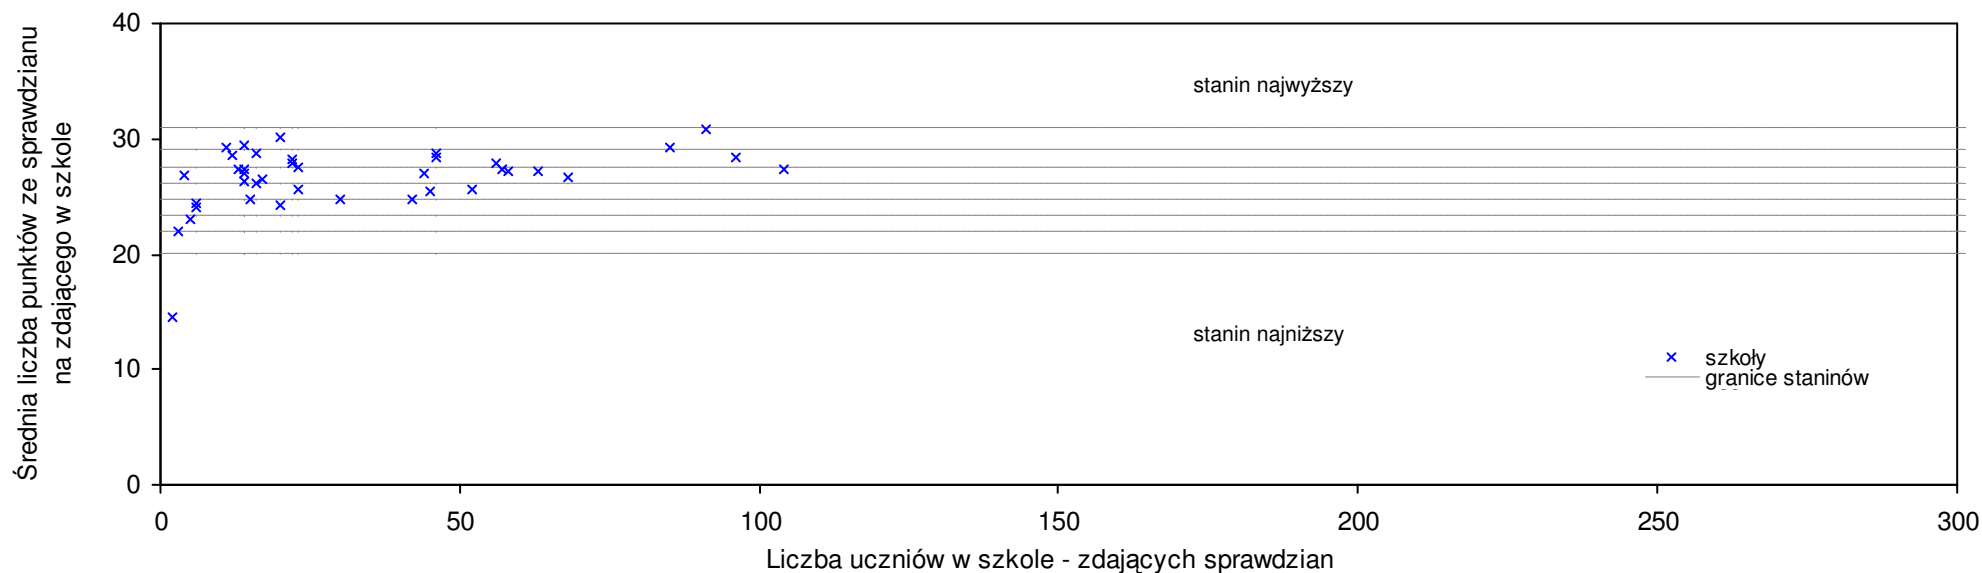

Wyniki ze sprawdzianu końcowego w szkołach podstawowych województwa lubelskiego - za rok 2008

13	Szkoła Podstawowa nr 2 im. Bohaterów 3 Pomorskiej Dywizji Piechoty w Parzewie	24,8	65	-3,9%	-3,5%	-2,4%	-2,7%	5	6	5	4	6
14	Szkoła Podstawowa im. Henryka Sienkiewicza w Juliole	24,5	16	-5,0%	-4,7%	-3,5%	-5,0%	4	5	6	6	4
15	Szkoła Podstawowa w Milanowie	24,4	17	-5,4%	-5,1%	-3,9%	4,7%	4	4	1	4	3
16	Szkoła Podstawowa w Gródku Szlacheckim	22,3	9	-13,6%	-13,2%	-12,2%	-13,6%	3	4	3	2	3
17	Szkoła Podstawowa w Kolanie	21,8	6	-15,5%	-15,2%	-14,2%	-15,5%	2	4	4	3	2
18	Szkoła Podstawowa w Paszenkach	20,6	7	-20,2%	-19,8%	-18,9%	-20,2%	2	8	5	3	6
19	Szkoła Podstawowa w Zespole Placówek Szkolnych im. Jana Pawła II w Przewoście	20,2	6	-21,7%	-21,4%	-20,5%	-20,8%	2	5	2	4	3
20	Publiczna Szkoła Podstawowa w Jeziorze	19,0	2	-26,4%	-26,1%	-25,2%	-26,4%	1	5	6	2	7
21	Szkoła Podstawowa w Dębowej Kłodzie	15,7	3	-39,1%	-38,9%	-38,2%	-38,9%	1	4	1	2	1
22	Szkoła Podstawowa w Kostrach	12,8	4	-50,4%	-50,2%	-49,6%	-45,1%	1	1	6	4	6

pow. puławski

Średnie wyniki szkół na ucznia a liczba zdających sprawdzian w szkole - dla pow. puławskiego

SPo: 27,5   SWo: 25,7   P|Wo: 7,0%   SKo: 25,8   P|Kh: 6,6%

Nazwa szkoły	Dane ze sprawdzianu końcowego za rok 2008					Staniny szkół wg lat					
	SSo	LZ	S|Ko	S|Wo	S|Po	S|Go	08	07	06	05	04