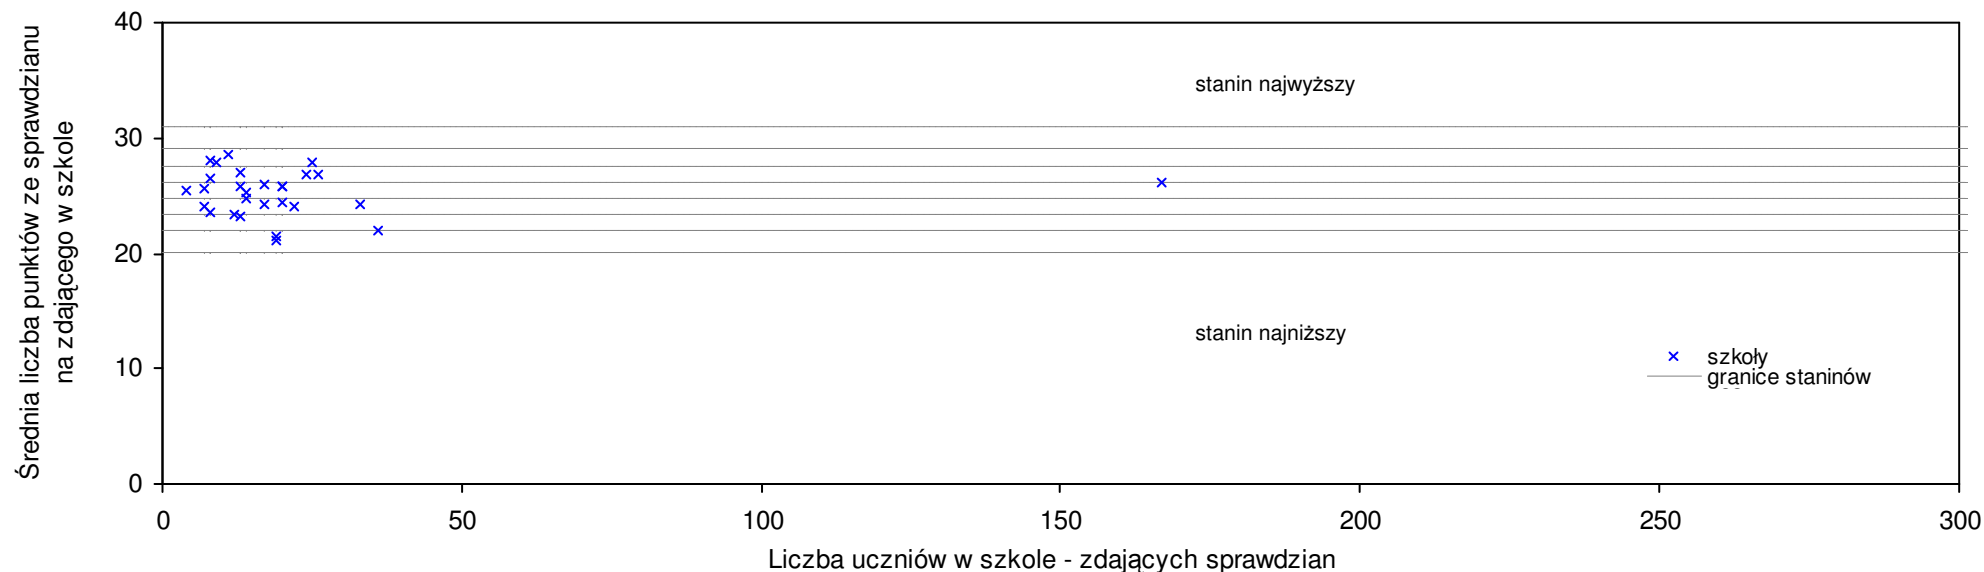

pow. janowski

Średnie wyniki szkół na ucznia a liczba zdających sprawdzian w szkole - dla pow. janowskiego

S|Po: 25,3 S|Wo: 25,7 P|Wo: -1,6% SKo: 25,8 P|Kh: -1,9%

Nazwa szkoły	Dane ze sprawdzianu końcowego za rok 2008						Staniny szkół wg lat				
	SSo	LZ	S|Ko	S|Wo	S|Po	S|Go	08	07	06	05	04
1 Publiczna Szkoła Podstawowa w Ładzie	28,6	11	10,9%	11,3%	13,0%	9,6%	7	6	6	6	4
2 Publiczna Szkoła Podstawowa w Branwi	28,1	8	8,9%	9,3%	11,1%	16,6%	7	8	7	8	6
3 Szkoła Podstawowa im. Marcina Borelowskiego-Lelewela w Batorzu	27,8	25	7,8%	8,2%	9,9%	3,0%	7	7	6	7	3
4 Publiczna Szkoła Podstawowa w Błażku	27,8	9	7,8%	8,2%	9,9%	3,0%	7	1	3	2	6
5 Publiczna Szkoła Podstawowa w Otroczcu	27,0	13	4,7%	5,1%	6,7%	3,4%	6	4	5	3	4
6 Publiczna Szkoła Podstawowa w Momotach Górnych	26,9	24	4,3%	4,7%	6,3%	2,7%	6	7	8	8	5
7 Publiczna Szkoła Podstawowa im. Jana Kochanowskiego w Wierchowiskach Drugich	26,8	26	3,9%	4,3%	5,9%	9,8%	6	4	4	8	5
8 Publiczna Szkoła Podstawowa w Łązku Ordynackim	26,5	8	2,7%	3,1%	4,7%	1,1%	6	9	6	8	4
9 Publiczna Szkoła Podstawowa z Oddziałami Integracyjnymi im. Jana Zamoyskiego w Janowie Lubelskim	26,1	167	1,2%	1,6%	3,2%	-0,4%	5	6	6	6	6
10 Publiczna Szkoła Podstawowa w Wólce Ratajskiej	25,9	17	0,4%	0,8%	2,4%	8,4%	5	4	4	4	6
11 Publiczna Szkoła Podstawowa im. Tadeusza Kościuszki w Białej w Zespole Szkół w Białej Drugiej	25,8	20	0,0%	0,4%	2,0%	-1,5%	5	6	4	5	4
12 Publiczna Szkoła Podstawowa w Potoczku	25,8	20	0,0%	0,4%	2,0%	4,0%	5	5	5	5	6