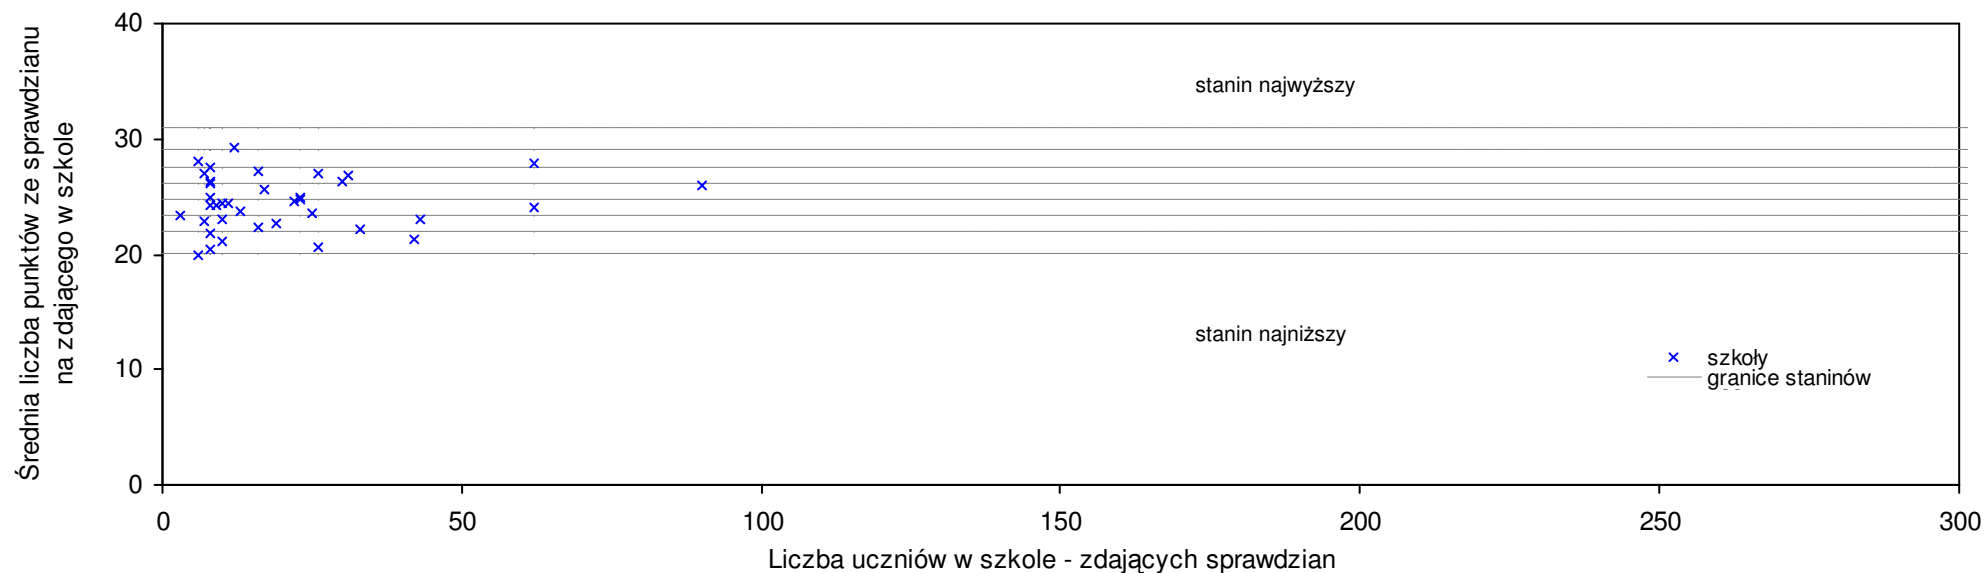

pow. krasnostawski

Średnie wyniki szkół na ucznia a liczba zdających sprawdzian w szkole - dla pow. krasnostawskiego