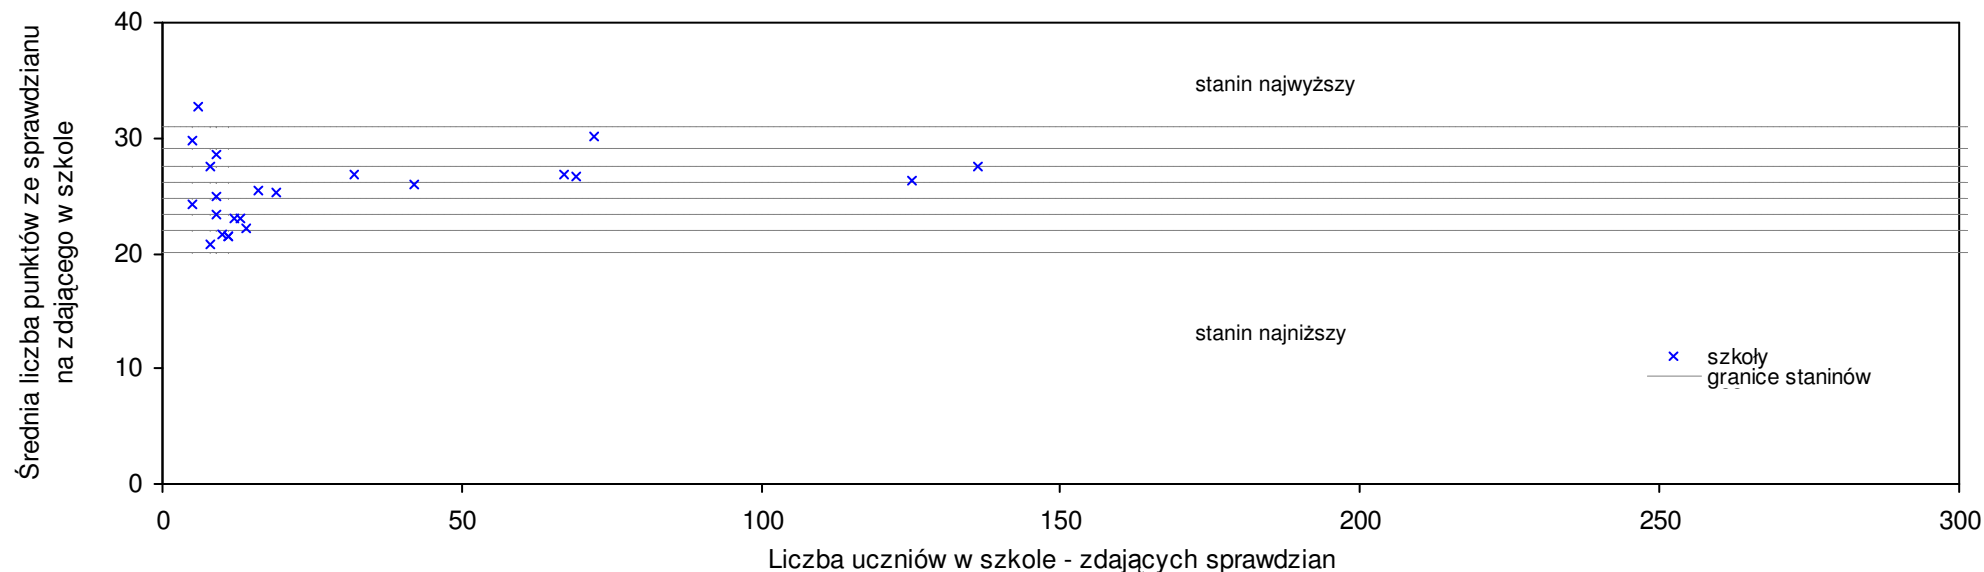

pow. świdnicki

Średnie wyniki szkół na ucznia a liczba zdających sprawdzian w szkole - dla pow. świdnickiego

S|Po: 26,6 S|Wo: 25,7 P|Wo: 3,5% S|Ko: 25,8 P|Kh: 3,1%

Nazwa szkoły	Dane ze sprawdzianu końcowego za rok 2008						Staniny szkół wg lat				
	SSo	LZ	S|Ko	S|Wo	S|Po	S|Go	08	07	06	05	04
1 Szkoła Podstawowa im. Marii Wójcik w Krępcu	32,8	6	27,1%	27,6%	23,3%	36,1%	9	8	8	7	6
2 Szkoła Podstawowa nr 4 im. gen. Władysława Sikorskiego w Świdniku	30,1	72	16,7%	17,1%	13,2%	9,5%	8	6	8	8	7
3 Szkoła Podstawowa w Dorohuczycy	29,8	5	15,5%	16,0%	12,0%	16,9%	8	4	2	5	4
4 Szkoła Podstawowa w Stryjnie	28,6	9	10,9%	11,3%	7,5%	11,3%	7	3	3	1	5
5 Szkoła Podstawowa nr 7 w Świdniku	27,6	136	7,0%	7,4%	3,8%	0,4%	7	8	7	7	6
6 Szkoła Podstawowa w Jackowie	27,5	8	6,6%	7,0%	3,4%	14,1%	6	5	2	9	5
7 Szkoła Podstawowa im. Mikołaja Kopernika w Piaskach	26,9	67	4,3%	4,7%	1,1%	4,7%	6	3	3	4	5
8 Szkoła Podstawowa im. Marii Skłodowskiej-Curie w Trawnikach	26,9	32	4,3%	4,7%	1,1%	5,5%	6	7	4	6	5
9 Szkoła Podstawowa nr 3 im. Tadeusza Kościuszki w Świdniku	26,7	69	3,5%	3,9%	0,4%	-2,9%	6	8	7	7	7
10 Szkoła Podstawowa nr 5 w Świdniku	26,3	125	1,9%	2,3%	-1,1%	-4,4%	6	7	7	7	6
11 Szkoła Podstawowa w Zespole Szkół im. Heleny Babisz w Bystrzejowicach Pierwszych	25,9	42	0,4%	0,8%	-2,6%	0,8%	5	4	4	5	3
12 Szkoła Podstawowa w Rybczewicach	25,4	16	-1,6%	-1,2%	-4,5%	-1,2%	5	7	5	5	6