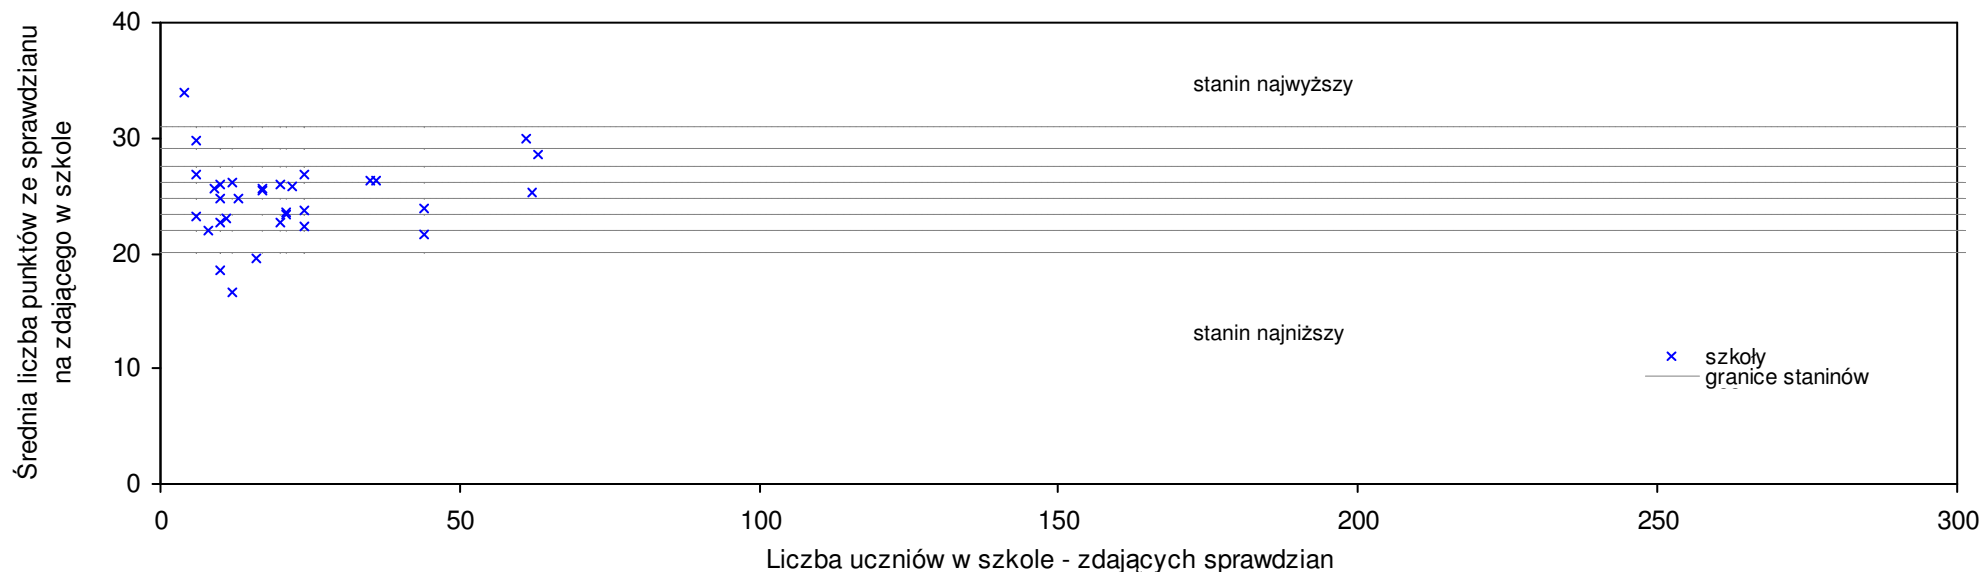

pow. rycki

Średnie wyniki szkół na ucznia a liczba zdających sprawdzian w szkole - dla pow. ryckiego

S|Po: 25,1 S|Wo: 25,7 P|Wo: -2,3% S|Ko: 25,8 P|Kh: -2,7%

Nazwa szkoły	Dane ze sprawdzianu końcowego za rok 2008						Staniny szkół wg lat				
	S|So	LZ	S|Ko	S|Wo	S|Po	S|Go	08	07	06	05	04
1 Publiczna Szkoła Podstawowa w Paprotni	34,0	4	31,8%	32,3%	35,5%	32,3%	9	6	9	7	5
2 Szkoła Podstawowa nr 4 im. Bohaterów Lotnictwa Polskiego w Dęblinie	29,9	61	15,9%	16,3%	19,1%	15,0%	8	9	8	9	8
3 Szkoła Podstawowa im. Wojska Polskiego w Dęblinie	29,8	6	15,5%	16,0%	18,7%	14,6%	8	6	5	8	5
4 Publiczna Szkoła Podstawowa nr 2 w Rykach	28,6	63	10,9%	11,3%	13,9%	12,6%	7	8	4	7	5
5 Publiczna Szkoła Podstawowa w Moszczance	26,8	24	3,9%	4,3%	6,8%	5,5%	6	4	4	7	5
6 Szkoła Podstawowa w Kawęczynie	26,8	6	3,9%	4,3%	6,8%	10,3%	6	2	1	3	4
7 Szkoła Podstawowa nr 5 im. gen. Władysława Sikorskiego w Dęblinie	26,4	36	2,3%	2,7%	5,2%	1,5%	6	6	7	7	7
8 Szkoła Podstawowa w Kłoczewie	26,3	35	1,9%	2,3%	4,8%	8,2%	6	4	5	4	5
9 Publiczna Szkoła Podstawowa w Pawłowicach	26,2	12	1,6%	1,9%	4,4%	1,9%	6	6	1	3	4
10 Publiczna Szkoła Podstawowa w Rokitni Nowej	26,0	20	0,8%	1,2%	3,6%	1,2%	5	5	3	7	4
11 Publiczna Szkoła Podstawowa w Swatach	25,9	10	0,4%	0,8%	3,2%	2,0%	5	3	5	6	3
12 Publiczna Szkoła Podstawowa w Starej Dabi	25,8	22	0,0%	0,4%	2,8%	1,6%	5	3	5	3	2