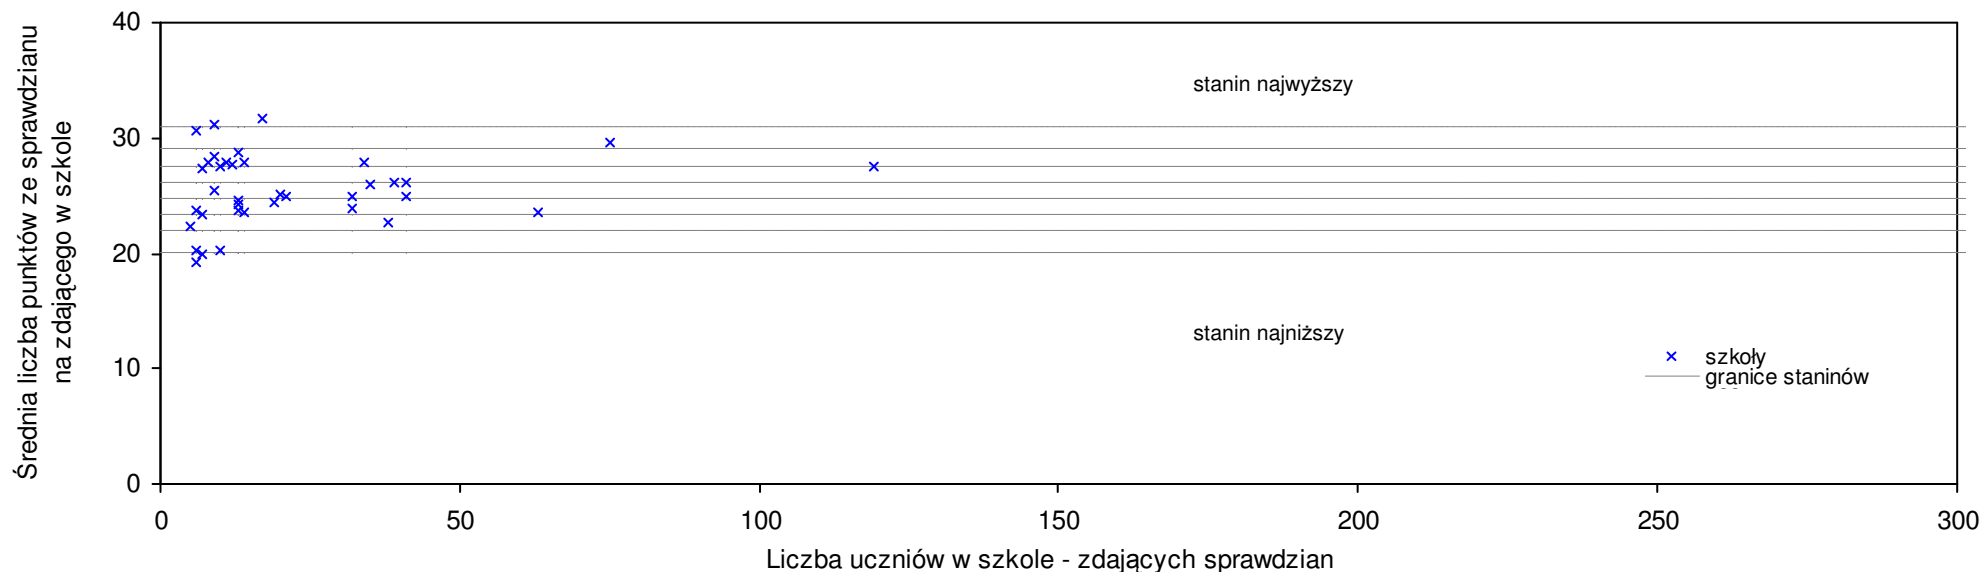

pow. radzyński

Średnie wyniki szkół na ucznia a liczba zdających sprawdzian w szkole - dla pow. radzyńskiego

S|Po: 26 S|Wo: 25,7 P|Wo: 1,2% S|Ko: 25,8 P|Kh: 0,8%

Nazwa szkoły	Dane ze sprawdzianu końcowego za rok 2008						Staniny szkół wg lat				
	SSo	LZ	S|Ko	S|Wo	S|Po	S|Go	08	07	06	05	04
1 Szkoła Podstawowa im. Romualda Traugutta w Białej	31,7	17	22,9%	23,3%	21,9%	12,8%	9	7	8	8	8
2 Szkoła Podstawowa w Paszkach Dużych	31,1	9	20,5%	21,0%	19,6%	10,7%	9	2	8	7	7
3 Szkoła Podstawowa w Grabowcu	30,7	6	19,0%	19,5%	18,1%	19,0%	8	7	6	3	5
4 Publiczna Szkoła Podstawowa nr 1 im. Bohaterów Powstania Styczniowego w Radzynie Podlaskim	29,6	75	14,7%	15,2%	13,8%	4,6%	8	7	7	7	4
5 Publiczna Szkoła Podstawowa w Lisiowólcie	28,8	13	11,6%	12,1%	10,8%	9,9%	7	8	2	7	2
6 Szkoła Podstawowa w Żabikowie	28,4	9	10,1%	10,5%	9,2%	1,1%	7	6	5	3	4
7 Szkoła Podstawowa w Turowie	27,9	14	8,1%	8,6%	7,3%	8,1%	7	4	5	5	5
8 Publiczna Szkoła Podstawowa w Niewęgłoszu	27,9	11	8,1%	8,6%	7,3%	15,3%	7	7	8	9	4
9 Szkoła Podstawowa w Zespole Szkół w Białce	27,8	34	7,8%	8,2%	6,9%	-1,1%	7				
10 Publiczna Szkoła Podstawowa w Ostrówkach	27,8	8	7,8%	8,2%	6,9%	6,1%	7	3	8	7	6
11 Szkoła Podstawowa w Branicy Radzyńskiej	27,7	12	7,4%	7,8%	6,5%	-1,4%	7	2	3	3	4
12 Szkoła Podstawowa nr 2 w Radzynie Podlaskim	27,5	119	6,6%	7,0%	5,8%	-2,8%	6	7	6	7	6