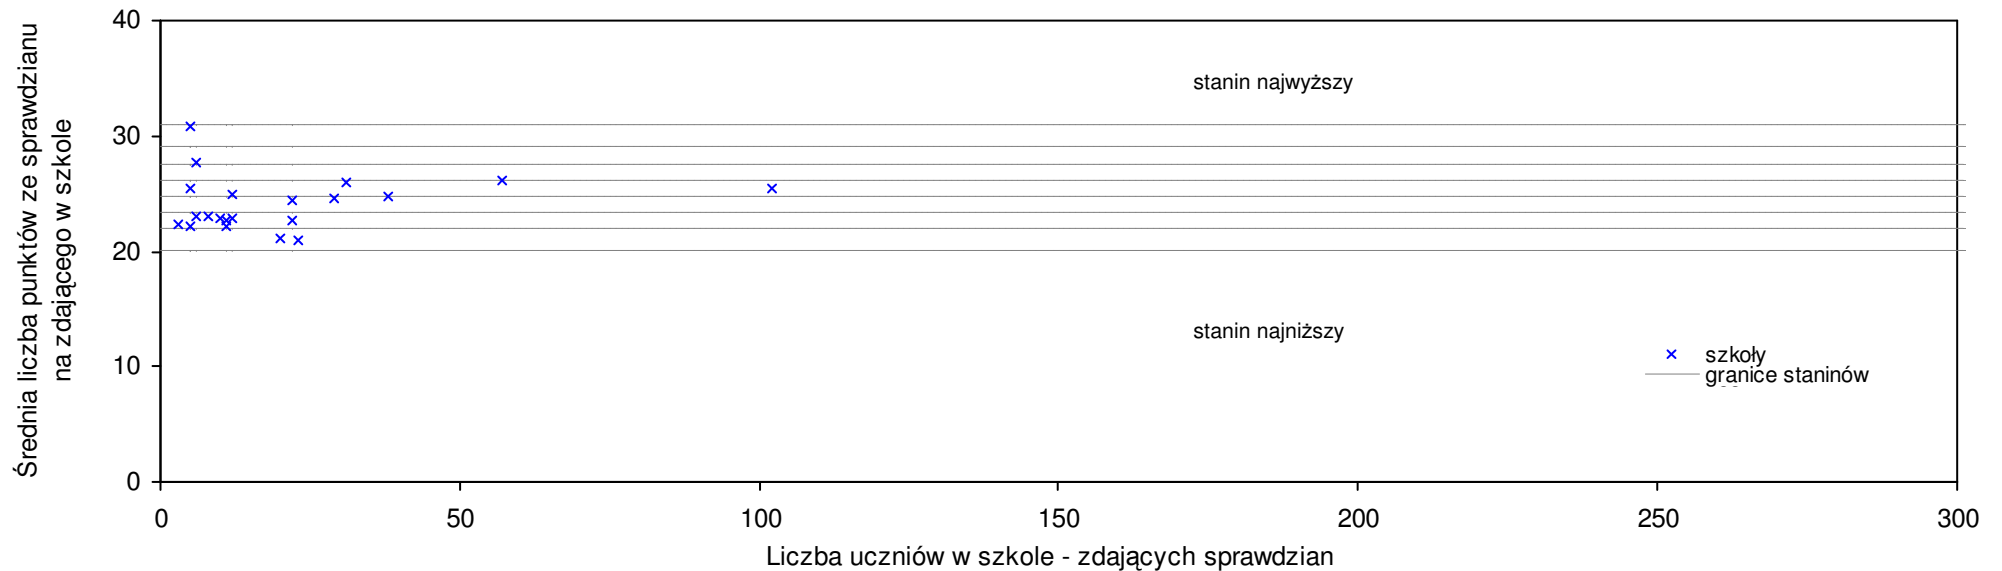

pow. włodawski

Średnie wyniki szkół na ucznia a liczba zdających sprawdzian w szkole - dla pow. włodawskiego