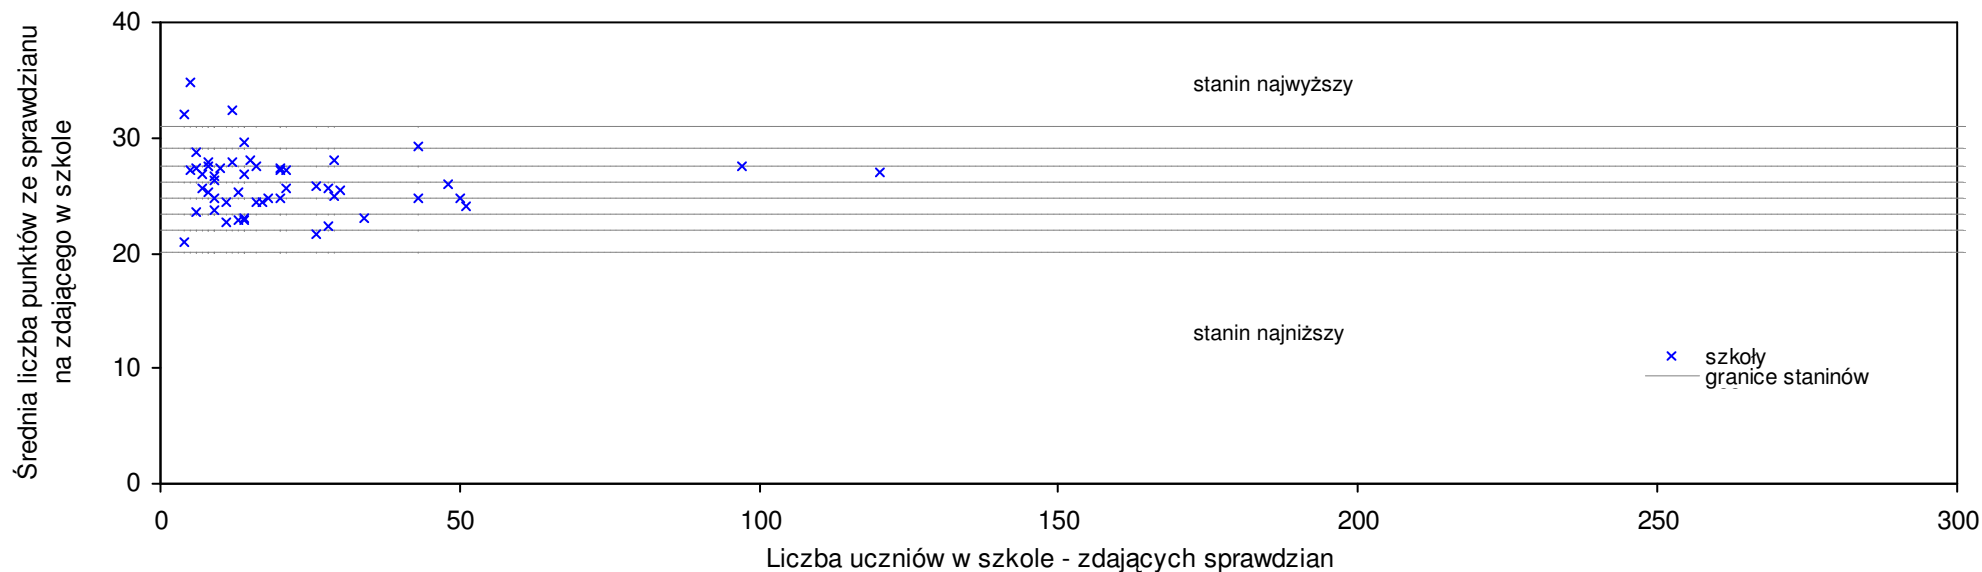

Wyniki ze sprawdzianu końcowego w szkołach podstawowych województwa lubelskiego - za rok 2008

50	Publiczna Szkoła Podstawowa w Janiszowie	19,2	13	-25,6%	-25,3%	-21,6%	-9,4%	1	1	5	4	3
51	Publiczna Szkoła Podstawowa w Szczecynie	18,9	14	-26,7%	-26,5%	-22,9%	-16,4%	1	5	7	1	2
52	Publiczna Szkoła Podstawowa w Dąbrowie	18,6	20	-27,9%	-27,6%	-24,1%	-12,3%	1	3	5	3	4
53	Publiczna Szkoła Podstawowa im. św. Faustyny Kowalskiej w Wojciechowie	18,5	6	-28,3%	-28,0%	-24,5%	-22,9%	1	6	5	5	3

pow. lubartowski

Średnie wyniki szkół na ucznia a liczba zdających sprawdzian w szkole - dla pow. lubartowskiego

SPo: 26 SWo: 25,7 P|Wo: 1,2% SKo: 25,8 P|Kh: 0,8%

Nazwa szkoły	Dane ze sprawdzianu końcowego za rok 2008						Staniny szkół wg lat				
	SSo	LZ	S|Ko	S|Wo	S|Po	S|Go	08	07	06	05	04
1 Szkoła Podstawowa w Annoborze	34,8	5	34,9%	35,4%	33,8%	27,5%	9	7	4	9	8
2 Szkoła Podstawowa w Brzezinach	32,4	12	25,6%	26,1%	24,6%	18,7%	9	9	9	9	4
3 Szkoła Podstawowa w Krasnem	32,0	4	24,0%	24,5%	23,1%	24,0%	9	3	4	5	7
4 Szkoła Podstawowa w Dębicy	29,6	14	14,7%	15,2%	13,8%	9,6%	8	7	7	7	4
5 Szkoła Podstawowa nr 4 im. Jana Pawła II w Lubartowie	29,3	43	13,6%	14,0%	12,7%	6,2%	8	7	6	8	7
6 Szkoła Podstawowa im. Marii Konopnickiej w Tarle	28,7	6	11,2%	11,7%	10,4%	12,5%	7	6	6	5	4
7 Szkoła Podstawowa im. Marii Konopnickiej w Woli Skromowskiej	28,1	29	8,9%	9,3%	8,1%	8,9%	7	5	5	4	3
8 Szkoła Podstawowa im. Bohaterów Powstania Warszawskiego w Brzeźnicy Bychawskiej	28,1	15	8,9%	9,3%	8,1%	10,2%	7	7	6	6	3