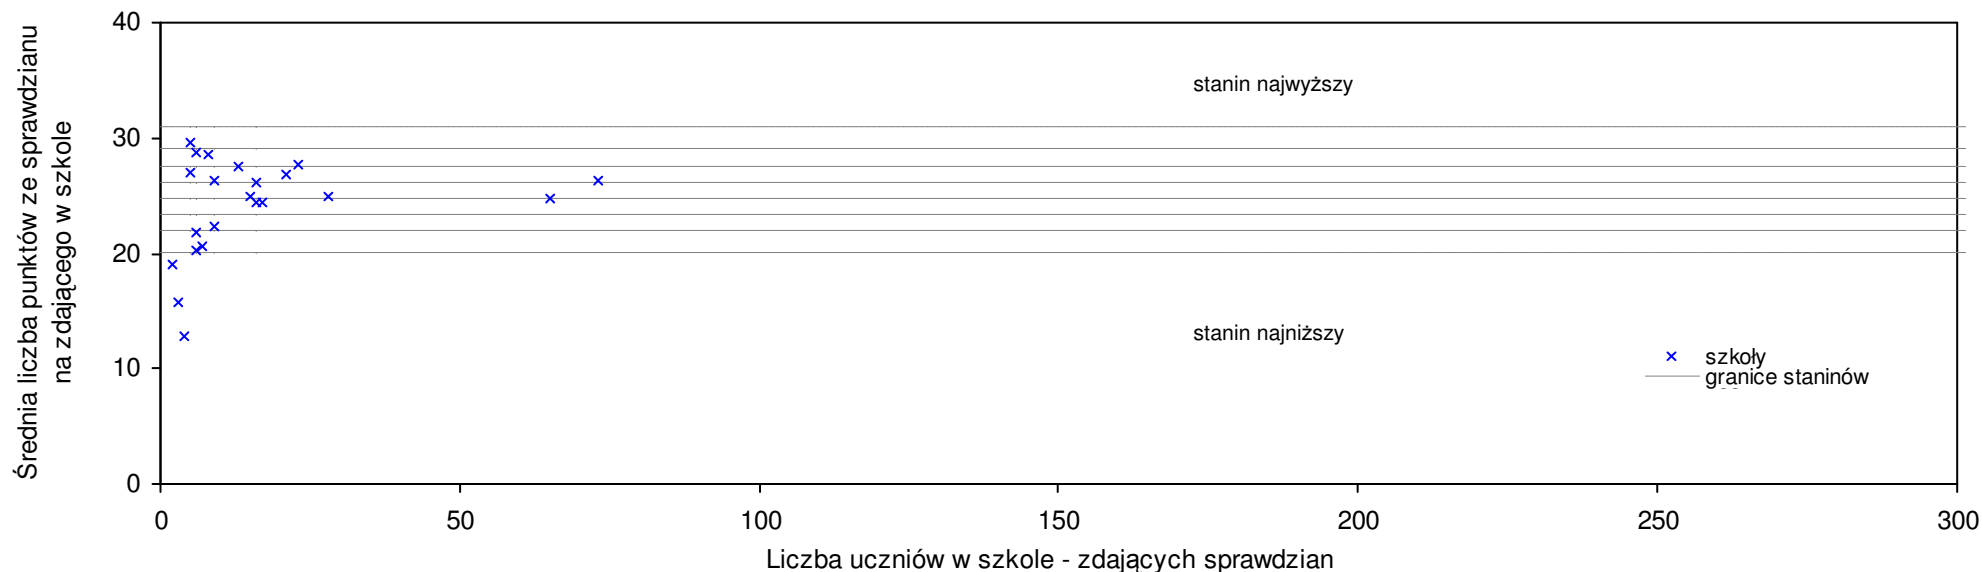

pow. parczewski

Średnie wyniki szkół na ucznia a liczba zdających sprawdzian w szkole - dla pow. parczewskiego

SPo: 25,4 SWo: 25,7 P|Wo: -1,2% SKo: 25,8 P|Kh: -1,6%

Nazwa szkoły	Dane ze sprawdzianu końcowego za rok 2008						Staniny szkół wg lat				
	SSo	LZ	S|Ko	S|Wo	S|Po	S|Go	08	07	06	05	04
1 Publiczna Szkoła Podstawowa w Gęsi	29,6	5	14,7%	15,2%	16,5%	14,7%	8	8	5	6	
2 Szkoła Podstawowa w Dawidach	28,7	6	11,2%	11,7%	13,0%	11,2%	7	3	5	7	7
3 Szkoła Podstawowa w Miłkowie	28,5	8	10,5%	10,9%	12,2%	10,5%	7	7	8	4	7
4 Szkoła Podstawowa w Zespole Placówek Oświatowych w Siemieniu	27,7	23	7,4%	7,8%	9,1%	7,4%	7	5	2	5	3
5 Szkoła Podstawowa w Uhninie	27,5	13	6,6%	7,0%	8,3%	7,0%	6	6	7	4	6
6 Szkoła Podstawowa im. Aleksandra Szymańskiego w Tyśmienicy	27,0	5	4,7%	5,1%	6,3%	5,9%	6	2	3	2	1
7 Szkoła Podstawowa w Jabloniu	26,9	21	4,3%	4,7%	5,9%	4,3%	6	6	5	6	4
8 Szkoła Podstawowa nr 1 im. Tadeusza Kościuszki w Parczewie	26,4	73	2,3%	2,7%	3,9%	3,5%	6	6	6	4	6
9 Szkoła Podstawowa w Kodeńcu	26,4	9	2,3%	2,7%	3,9%	2,7%	6	1	4	4	3
10 Szkoła Podstawowa w Zespole Placówek Oświatowych w Podedwórzcu	26,1	16	1,2%	1,6%	2,8%	0,0%	5	4	2	4	4
11 Szkoła Podstawowa w Sosnowicy	25,0	28	-3,1%	-2,7%	-1,6%	0,0%	5	2	2	3	2
12 Szkoła Podstawowa w Rudnie	24,9	15	-3,5%	-3,1%	-2,0%	6,9%	5	4	4	6	5