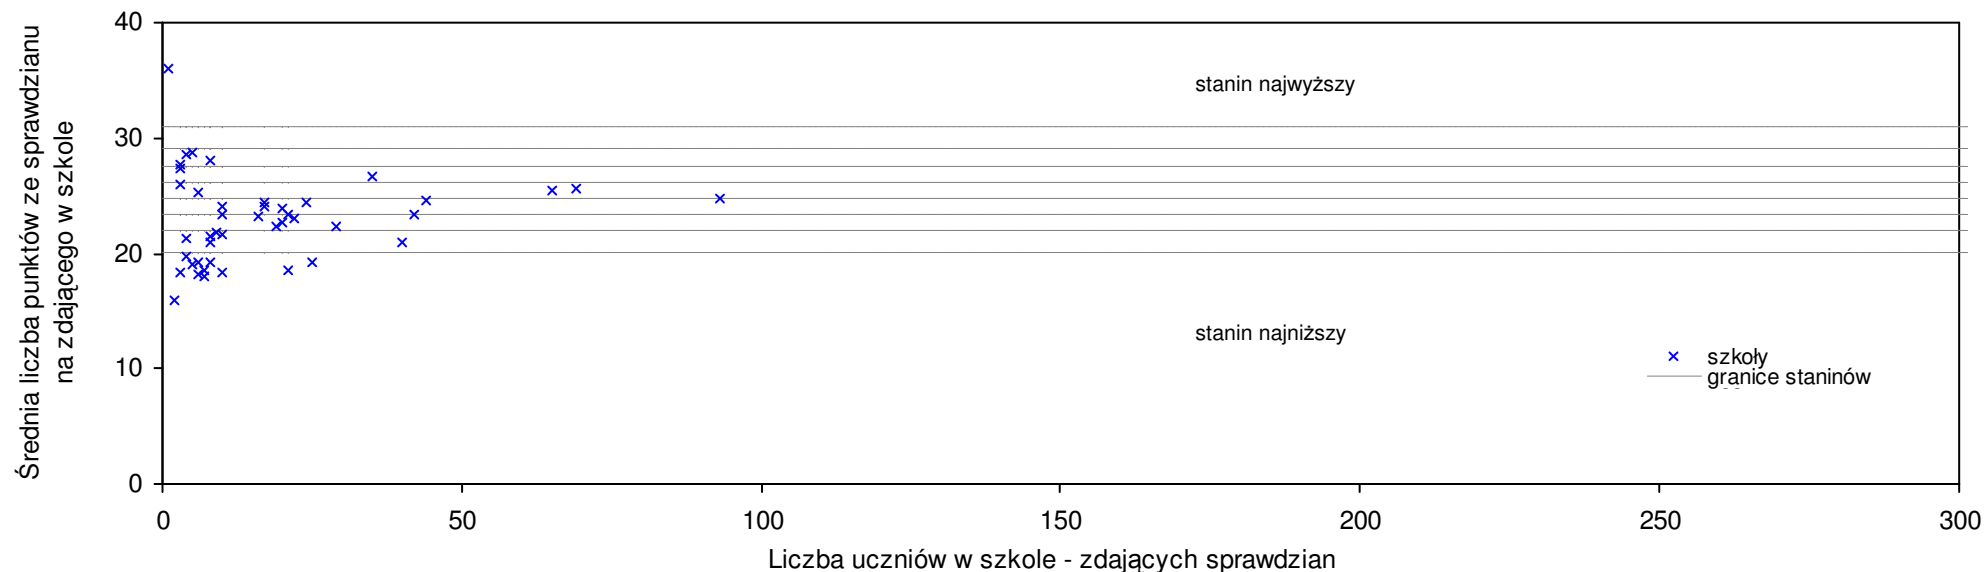

pow. hrubieszowski

Średnie wyniki szkół na ucznia a liczba zdających sprawdzian w szkole - dla pow. hrubieszowskiego

S|Po: 23,5 S|Wo: 25,7 P|Wo: -8,6% S|Ko: 25,8 P|Kh: -8,9%

Nazwa szkoły	Dane ze sprawdzianu końcowego za rok 2008						Staniny szkół wg lat				
	SSo	LZ	S|Ko	S|Wo	S|Po	S|Go	08	07	06	05	04
1 Publiczna Szkoła Podstawowa im. Mieczysława Futy w Dziekanowie	36,0	1	39,5%	40,1%	53,2%	70,6%	9	4	7	6	5
2 Szkoła Podstawowa w Zadębcach	28,8	5	11,6%	12,1%	22,6%	18,5%	7	8		5	8
3 Szkoła Podstawowa w Ślipczu	28,5	4	10,5%	10,9%	21,3%	35,1%	7	5	3	5	3
4 Szkoła Podstawowa im. Armii Krajowej w Malicach	28,0	8	8,5%	8,9%	19,1%	20,2%	7	5	6	5	7
5 Szkoła Podstawowa w Hrebennem	27,7	3	7,4%	7,8%	17,9%	25,3%	7	5	1	4	7
6 Szkoła Podstawowa Stowarzyszenia Rozwoju Wsi Szychowice w Szychowicach	27,3	3	5,8%	6,2%	16,2%	11,9%	6	5	3	5	1
7 Szkoła Podstawowa im. Bohaterów Wojsk Ochrony Pogranicza w Dolhobyczowie	26,7	35	3,5%	3,9%	13,6%	15,6%	6	6	5	2	4
8 Szkoła Podstawowa Stowarzyszenia Rozwoju Wsi Małków	26,0	3	0,8%	1,2%	10,6%	6,6%	5	5	8	6	3
9 Szkoła Podstawowa nr 2 im. Wojsk Ochrony Pogranicza w Hrubieszowie	25,6	69	-0,8%	-0,4%	8,9%	1,6%	5	5	5	5	5
10 Szkoła Podstawowa nr 1 w Hrubieszowie	25,4	65	-1,6%	-1,2%	8,1%	0,8%	5	6	6	6	5
11 Szkoła Podstawowa w Gozdowie	25,2	6	-2,3%	-1,9%	7,2%	8,2%	5	2	4	2	3
12 Szkoła Podstawowa nr 3 im. mjr. Henryka Dobrzańskiego w Hrubieszowie	24,8	93	-3,9%	-3,5%	5,5%	-1,6%	5	4	6	6	5