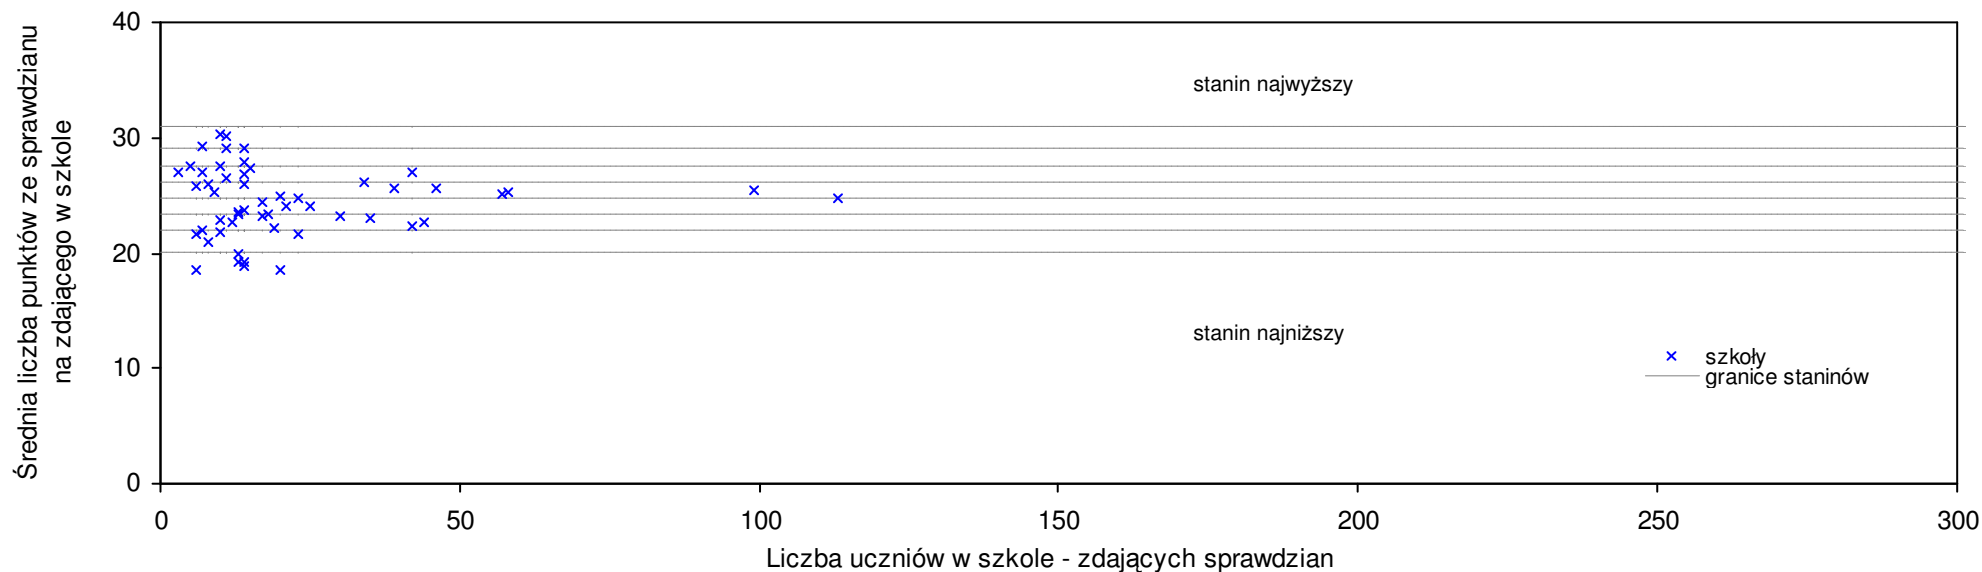

Wyniki ze sprawdzianu końcowego w szkołach podstawowych województwa lubelskiego - za rok 2008

36 Szkoła Podstawowa w Borowie	20,5	8	-20,5%	-20,2%	-16,7%	-14,2%	2	3	6	4	5
37 Szkoła Podstawowa w Płonce	20,0	6	-22,5%	-22,2%	-18,7%	-15,6%	1	2	4	2	5

pow. kraśnicki

Średnie wyniki szkół na ucznia a liczba zdających sprawdzian w szkole - dla pow. kraśnickiego

SPo: 24,5 SWo: 25,7 P|Wo: -4,7% SKo: 25,8 P|Kh: -5,0%

Nazwa szkoły	Dane ze sprawdzianu końcowego za rok 2008						Staniny szkół wg lat				
	SSo	LZ	S|Ko	S|Wo	S|Po	S|Go	08	07	06	05	04
1 Społeczna Szkoła Podstawowa im. 24 Pułku Ułanów w Kraśniku	30,3	10	17,4%	17,9%	23,7%	18,8%	8	9	9	9	9
2 Szkoła Podstawowa w Bobach Kolonii	30,1	11	16,7%	17,1%	22,9%	17,6%	8	6	8	6	4
3 Szkoła Podstawowa w Wyżnicy	29,3	7	13,6%	14,0%	19,6%	17,2%	8	7	6	8	7
4 Szkoła Podstawowa nr 4 im. Kornela Makuszyńskiego w Kraśniku	29,1	14	12,8%	13,2%	18,8%	14,1%	8	7	6	7	8
5 Publiczna Szkoła Podstawowa w Łychowie Gościeradowskim	29,1	11	12,8%	13,2%	18,8%	15,0%	8	3	8	5	4
6 Publiczna Szkoła Podstawowa w Zespole Publicznych Placówek Oświatowych w Woli Trzydnickiej	27,9	14	8,1%	8,6%	13,9%	10,3%	7	5	4	5	7
7 Szkoła Podstawowa w Leszczynie	27,6	5	7,0%	7,4%	12,7%	7,8%	7	4	8	8	4
8 Szkoła Podstawowa im. Kornela Makuszyńskiego w Dzierzkowicach Woli	27,5	10	6,6%	7,0%	12,2%	10,0%	6	3	7	5	3
9 Publiczna Szkoła Podstawowa w Zespole Szkół im. Józefa Twaroga w Księżmierzu	27,3	15	5,8%	6,2%	11,4%	20,8%	6	3	1	3	3
10 Szkoła Podstawowa im. ks. Stanisława Zielińskiego w Stróży-Kolonii	27,0	42	4,7%	5,1%	10,2%	0,7%	6	6	6	4	2