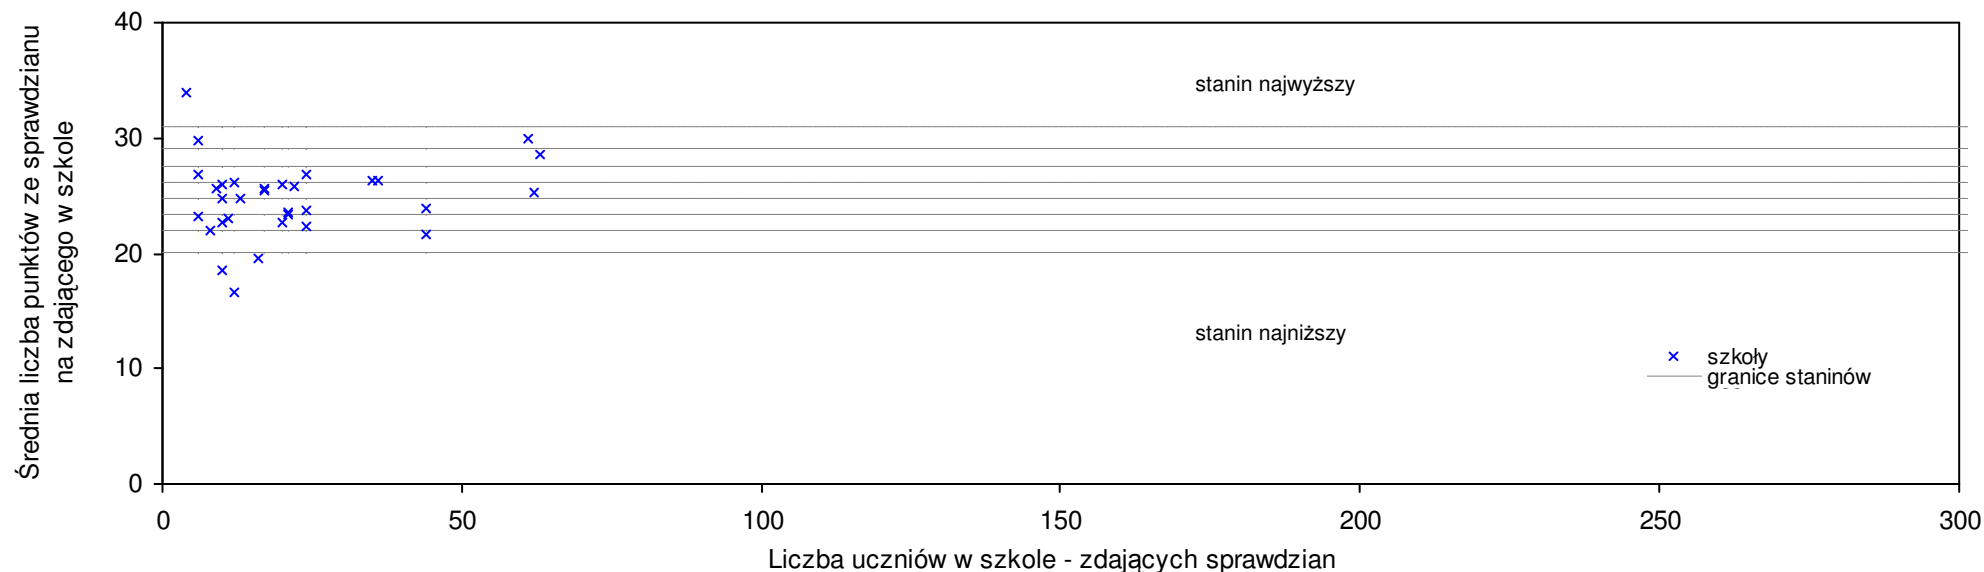

pow. rycki

Średnie wyniki szkół na ucznia a liczba zdających sprawdzian w szkole - dla pow. ryckiego

S|Po: 25,1 S|Wo: 25,7 P|Wo: -2,3% S|Ko: 25,8 P|Kh: -2,7%

Nazwa szkoły	Dane ze sprawdzianu końcowego za rok 2008						Staniny szkół wg lat				
	S|So	LZ	S|Ko	S|Wo	S|Po	S|Go	08	07	06	05	04
1 Publiczna Szkoła Podstawowa w Paprotni	34,0	4	31,8%	32,3%	35,5%	32,3%	9	6	9	7	5
2 Szkoła Podstawowa nr 4 im. Bohaterów Lotnictwa Polskiego w Dęblinie	29,9	61	15,9%	16,3%	19,1%	15,0%	8	9	8	9	8
3 Szkoła Podstawowa im. Wojska Polskiego w Dęblinie	29,8	6	15,5%	16,0%	18,7%	14,6%	8	6	5	8	5
4 Publiczna Szkoła Podstawowa nr 2 w Rykach	28,6	63	10,9%	11,3%	13,9%	12,6%	7	8	4	7	5
5 Publiczna Szkoła Podstawowa w Moszczance	26,8	24	3,9%	4,3%	6,8%	5,5%	6	4	4	7	5
6 Szkoła Podstawowa w Kawęczynie	26,8	6	3,9%	4,3%	6,8%	10,3%	6	2	1	3	4
7 Szkoła Podstawowa nr 5 im. gen. Władysława Sikorskiego w Dęblinie	26,4	36	2,3%	2,7%	5,2%	1,5%	6	6	7	7	7
8 Szkoła Podstawowa w Kłoczewie	26,3	35	1,9%	2,3%	4,8%	8,2%	6	4	5	4	5
9 Publiczna Szkoła Podstawowa w Pawłowicach	26,2	12	1,6%	1,9%	4,4%	1,9%	6	6	1	3	4
10 Publiczna Szkoła Podstawowa w Rokitni Nowej	26,0	20	0,8%	1,2%	3,6%	1,2%	5	5	3	7	4
11 Publiczna Szkoła Podstawowa w Swatach	25,9	10	0,4%	0,8%	3,2%	2,0%	5	3	5	6	3
12 Publiczna Szkoła Podstawowa w Starej Dabi	25,8	22	0,0%	0,4%	2,8%	1,6%	5	3	5	3	2