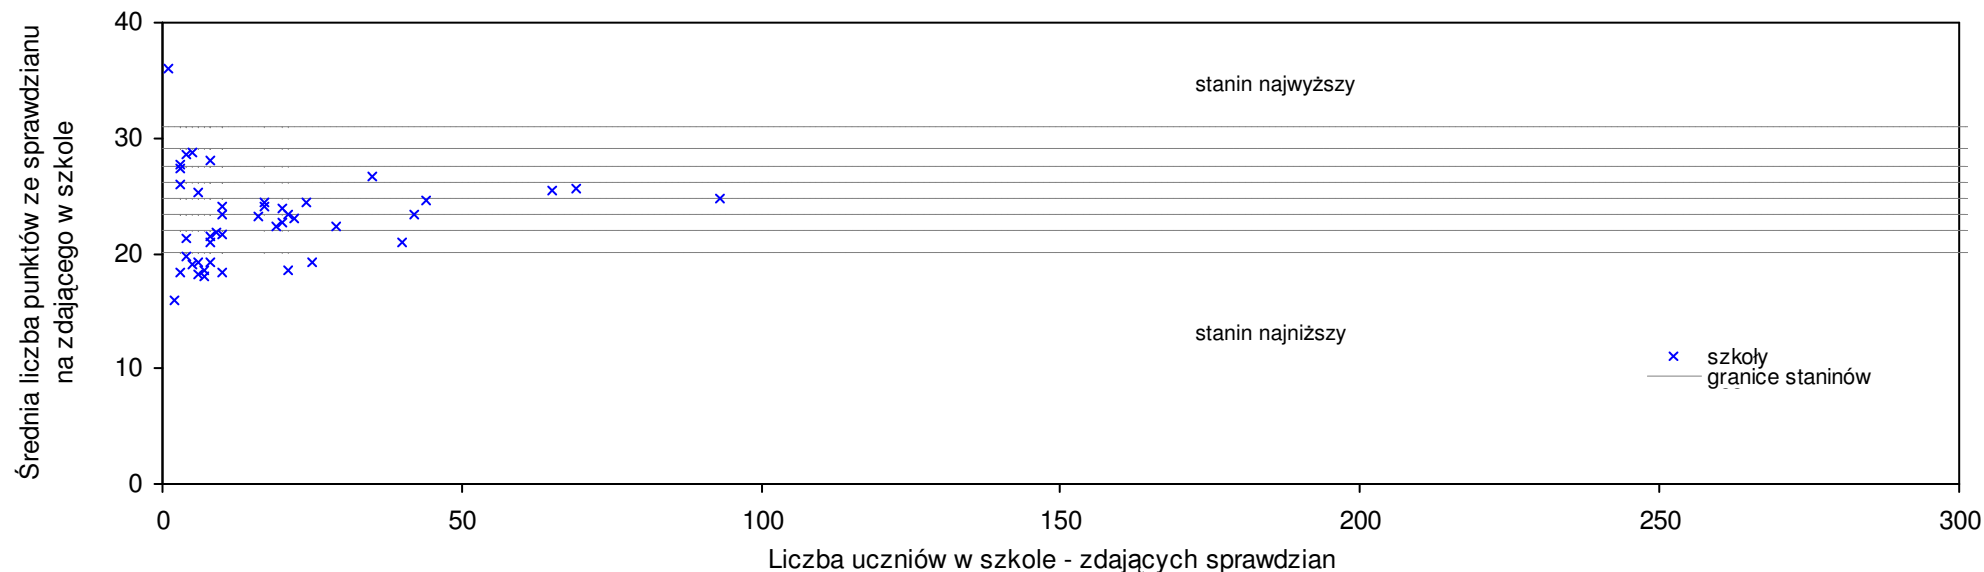

pow. hrubieszowski

Średnie wyniki szkół na ucznia a liczba zdających sprawdzian w szkole - dla pow. hrubieszowskiego

S|Po: 23,5 S|Wo: 25,7 P|Wo: -8,6% SKo: 25,8 P|Kh: -8,9%

Nazwa szkoły	Dane ze sprawdzianu końcowego za rok 2008						Staniny szkół wg lat				
	SSo	LZ	S|Ko	S|Wo	S|Po	S|Go	08	07	06	05	04
1 Publiczna Szkoła Podstawowa im. Mieczysława Futy w Dziekanowie	36,0	1	39,5%	40,1%	53,2%	70,6%	9	4	7	6	5
2 Szkoła Podstawowa w Zadębcach	28,8	5	11,6%	12,1%	22,6%	18,5%	7	8		5	8
3 Szkoła Podstawowa w Ślipczu	28,5	4	10,5%	10,9%	21,3%	35,1%	7	5	3	5	3
4 Szkoła Podstawowa im. Armii Krajowej w Malicach	28,0	8	8,5%	8,9%	19,1%	20,2%	7	5	6	5	7
5 Szkoła Podstawowa w Hrebennem	27,7	3	7,4%	7,8%	17,9%	25,3%	7	5	1	4	7
6 Szkoła Podstawowa Stowarzyszenia Rozwoju Wsi Szychowice w Szychowicach	27,3	3	5,8%	6,2%	16,2%	11,9%	6	5	3	5	1
7 Szkoła Podstawowa im. Bohaterów Wojsk Ochrony Pogranicza w Dolhobyczowie	26,7	35	3,5%	3,9%	13,6%	15,6%	6	6	5	2	4
8 Szkoła Podstawowa Stowarzyszenia Rozwoju Wsi Małków	26,0	3	0,8%	1,2%	10,6%	6,6%	5	5	8	6	3
9 Szkoła Podstawowa nr 2 im. Wojsk Ochrony Pogranicza w Hrubieszowie	25,6	69	-0,8%	-0,4%	8,9%	1,6%	5	5	5	5	5
10 Szkoła Podstawowa nr 1 w Hrubieszowie	25,4	65	-1,6%	-1,2%	8,1%	0,8%	5	6	6	6	5
11 Szkoła Podstawowa w Gozdowie	25,2	6	-2,3%	-1,9%	7,2%	8,2%	5	2	4	2	3
12 Szkoła Podstawowa nr 3 im. mjr. Henryka Dobrzańskiego w Hrubieszowie	24,8	93	-3,9%	-3,5%	5,5%	-1,6%	5	4	6	6	5