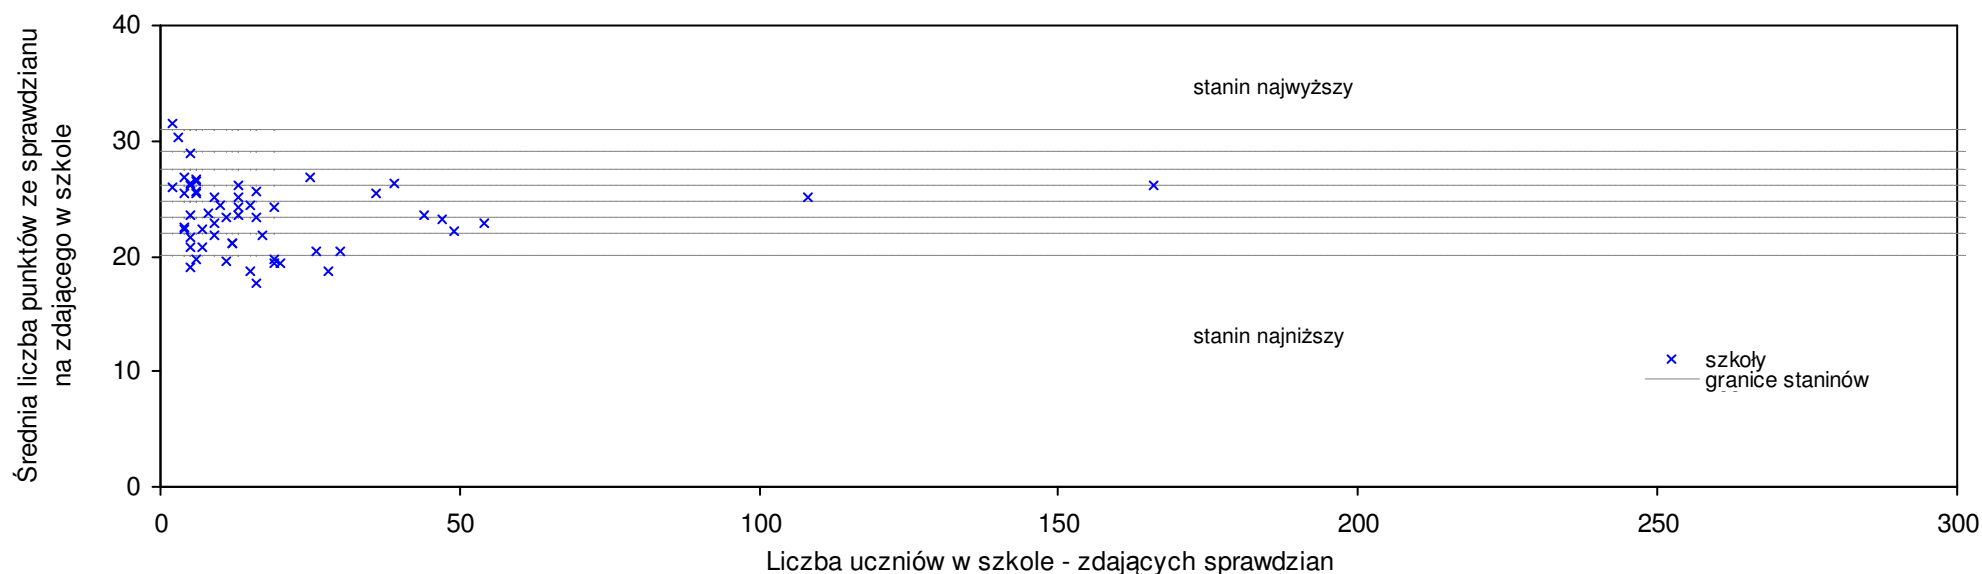

Wyniki ze sprawdzianu końcowego w szkołach podstawowych województwa lubelskiego - za rok 2008

13 Szkoła Podstawowa w Biskupicach	25,3	19	-1,9%	-1,6%	-4,9%	-0,8%	5	6	4	4	5
14 Publiczna Szkoła Podstawowa im. Henryka Sienkiewicza w Podzamczu	25,0	9	-3,1%	-2,7%	-6,0%	3,7%	5	5	4	4	5
15 Publiczna Szkoła Podstawowa w Majdanie Kozic Górnych	24,2	5	-6,2%	-5,8%	-9,0%	-5,8%	4	8	7	9	9
16 Szkoła Podstawowa w Pilaszkowicach	23,4	9	-9,3%	-8,9%	-12,0%	-8,9%	4	3	7	3	2
17 Szkoła Podstawowa w Siostrzytowie	23,1	13	-10,5%	-10,1%	-13,2%	-9,4%	3	2	3	4	2
18 Szkoła Podstawowa im. ks. Piotra Ściegiennego w Oleśnikach	23,0	12	-10,9%	-10,5%	-13,5%	-9,8%	3	4	3	4	3
19 Publiczna Szkoła Podstawowa im. Marii Konopnickiej w Dominowie	22,1	14	-14,3%	-14,0%	-16,9%	-8,3%	3	2	4	3	4
20 Szkoła Podstawowa w Gardzienicach	21,6	10	-16,3%	-16,0%	-18,8%	-16,0%	2	5	1	6	1
21 Szkoła Podstawowa im. Józefa Piłsudskiego w Mełgwi	21,5	11	-16,7%	-16,3%	-19,2%	-10,8%	2	2	3	5	5
22 Publiczna Szkoła Podstawowa w Krzesimowie	21,4	11	-17,1%	-16,7%	-19,5%	-11,2%	2	6	3	6	5
23 Szkoła Podstawowa w Woli Piaseckiej	20,8	8	-19,4%	-19,1%	-21,8%	-19,1%	2	7	8	5	5

pow. tomaszowski

Średnie wyniki szkół na ucznia a liczba zdających sprawdzian w szkole - dla pow. tomaszowskiego

SPo: 23,6 SWo: 25,7 P|Wo: -8,2% SKo: 25,8 P|Kh: -8,5%

Nazwa szkoły	Dane ze sprawdzianu końcowego za rok 2008					Staniny szkół wg lat					
	SSo	LZ	S|Ko	S|Wo	S|Po	S|Go	08	07	06	05	04