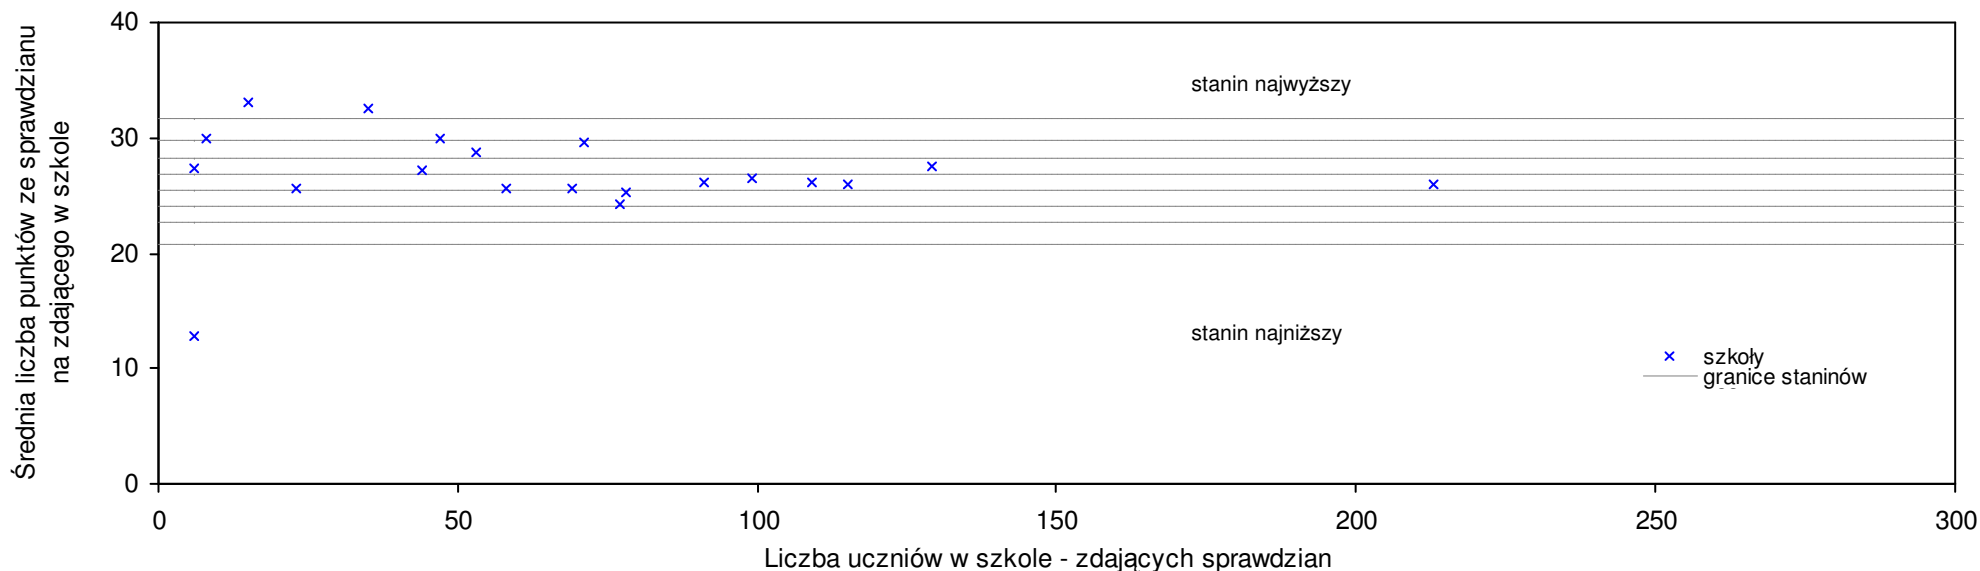

Wyniki ze sprawdzianu końcowego w szkołach podstawowych województwa lubuskiego - za rok 2007

13	Szkoła Podstawowa w Kamieniu Wielkim	24,2	15	-9,0%	-5,6%	-1,8%	-1,1%	4	4	4	3	3
14	Szkoła Podstawowa nr 2 im. Przyjaciół Ziemi w Kostrzynie nad Odrą	24,0	114	-9,8%	-6,4%	-2,6%	-4,7%	3	6	5	4	4
15	Szkoła Podstawowa w Lipkach Wielkich	23,9	30	-10,2%	-6,8%	-3,0%	-4,9%	3	3	3	2	3
16	Szkoła Podstawowa w Ulimie	23,9	14	-10,2%	-6,8%	-3,0%	-5,3%	3	2	3	3	2
17	Szkoła Podstawowa w Różankach	23,6	37	-11,3%	-8,0%	-4,2%	-5,0%	3	3	2	5	3
18	Szkoła Podstawowa w Baczynie	23,5	30	-11,7%	-8,3%	-4,6%	7,5%	3	3	2	5	4
19	Szkoła Podstawowa w Wawrowie	23,5	12	-11,7%	-8,3%	-4,6%	-6,4%	3	4	4	4	2
20	Szkoła Podstawowa w Ciecierzycach	23,4	18	-12,0%	-8,7%	-5,0%	-7,3%	3	5	4	5	6
21	Szkoła Podstawowa w Nowinach Wielkich	23,2	25	-12,8%	-9,5%	-5,8%	-5,2%	3	3	4	5	3
22	Szkoła Podstawowa w Stawie	22,4	14	-15,8%	-12,6%	-9,1%	2,4%	2	2	2	4	4
23	Szkoła Podstawowa w Bogdańcu	22,1	20	-16,9%	-13,8%	-10,3%	-11,5%	2	4	2	2	3
24	Szkoła Podstawowa w Labiszynie	20,5	41	-22,9%	-20,0%	-16,8%	-6,3%	1	2	4	4	5

Gorzów Wielkopolski

Średnie wyniki szkół na ucznia a liczba zdających sprawdzian w szkole - dla m. Gorzów Wielkopolski

SPo: 26,7 SWo: 25,6 P|Wo: 4,2% SKo: 26,6 P|Kh: 0,4%

Nazwa szkoły

Dane ze sprawdzianu końcowego za rok 2007

Staniny szkół
wg lat

SSo LZ S|Ko S|Wo S|Po S|Go 07 06 05 04 03