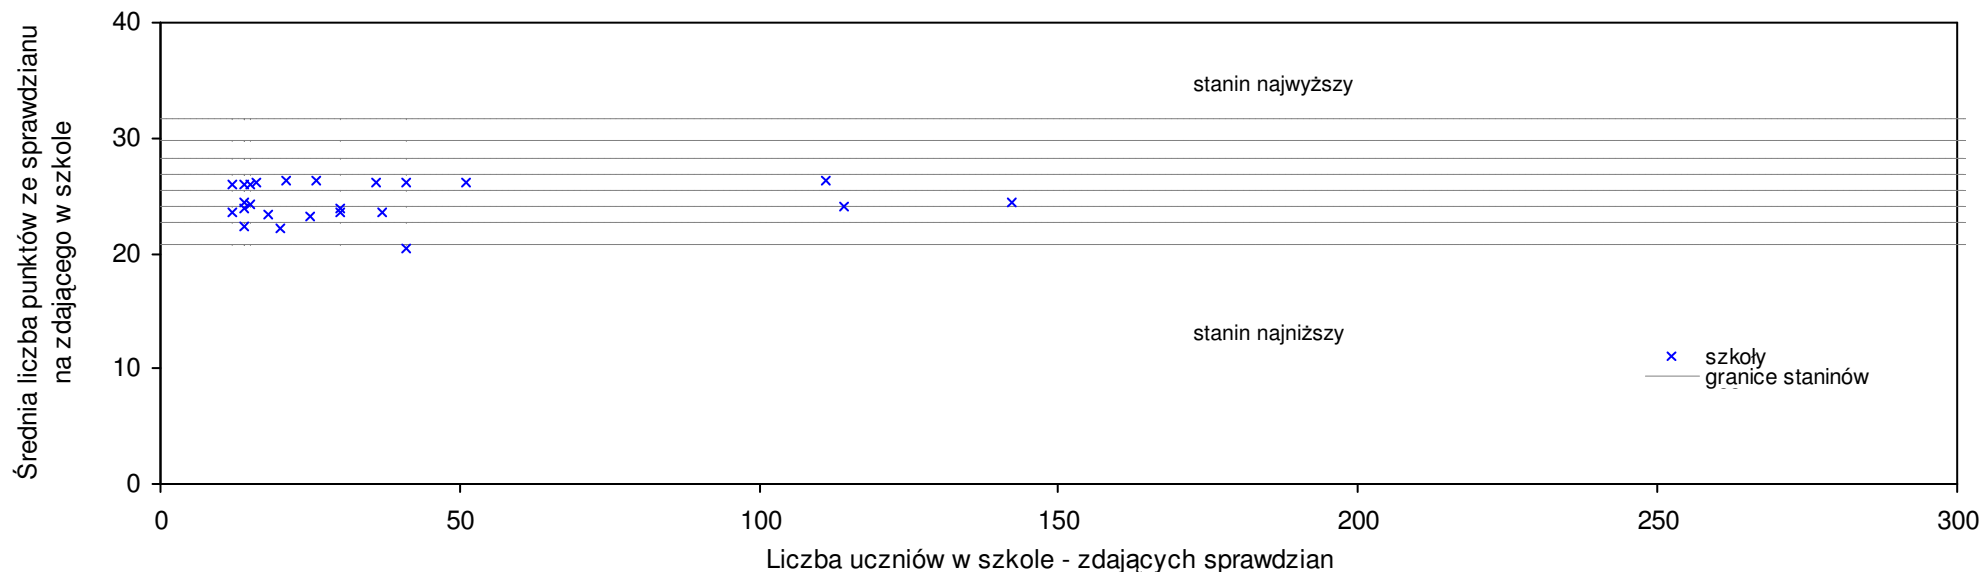

pow. gorzowski

Średnie wyniki szkół na ucznia a liczba zdających sprawdzian w szkole - dla pow. gorzowskiego

S|Po: 24,6 S|Wo: 25,6 P|Wo: -3,9% S|Ko: 26,6 P|Kh: -7,4%

Nazwa szkoły	Dane ze sprawdzianu końcowego za rok 2007						Staniny szkół wg lat				
	S|So	LZ	S|Ko	S|Wo	S|Po	S|Go	07	06	05	04	03
1 Szkoła Podstawowa w Jeniniecu	26,4	21	-0,8%	3,0%	7,1%	5,8%	5	6	3	3	8
2 Szkoła Podstawowa nr 4 w Kostrzynie nad Odrą	26,4	111	-0,8%	3,0%	7,1%	4,8%	5	6	6	6	7
3 Szkoła Podstawowa w Zespole Szkół w Jeninie	26,3	26	-1,1%	2,6%	6,7%	5,4%	5	5	3	6	3
4 Szkoła Podstawowa w Dąbroszynie	26,2	16	-1,5%	2,2%	6,3%	7,1%	5	4	6	5	3
5 Szkoła Podstawowa im. Bojowników o Wolność i Demokrację w Santoku	26,2	41	-1,5%	2,2%	6,3%	4,3%	5	3	5	3	5
6 Szkoła Podstawowa im. Adama Mickiewicza w Kłodawie	26,1	36	-1,9%	1,8%	5,9%	5,1%	5	5	2	3	3
7 Szkoła Podstawowa w Zespole Szkół w Deszczynie	26,1	51	-1,9%	1,8%	5,9%	3,4%	5	3	3	3	5
8 Szkoła Podstawowa w Janczewie	25,9	15	-2,6%	1,0%	5,1%	3,1%	5	2	3	3	3
9 Niepubliczna Szkoła Podstawowa w Sosnach	25,9	12	-2,6%	1,0%	5,1%	5,8%	5	4			
10 Szkoła Podstawowa w Boleminie	25,9	14	-2,6%	1,0%	5,1%	2,6%	5	5	4	2	4
11 Szkoła Podstawowa im. Józefa Wybickiego w Witnicy	24,4	142	-8,3%	-4,8%	-1,0%	-0,3%	4	4	5	4	4
12 Szkoła Podstawowa w Lubczynie	24,4	14	-8,3%	-4,8%	-1,0%	-2,2%	4	7	6	4	6