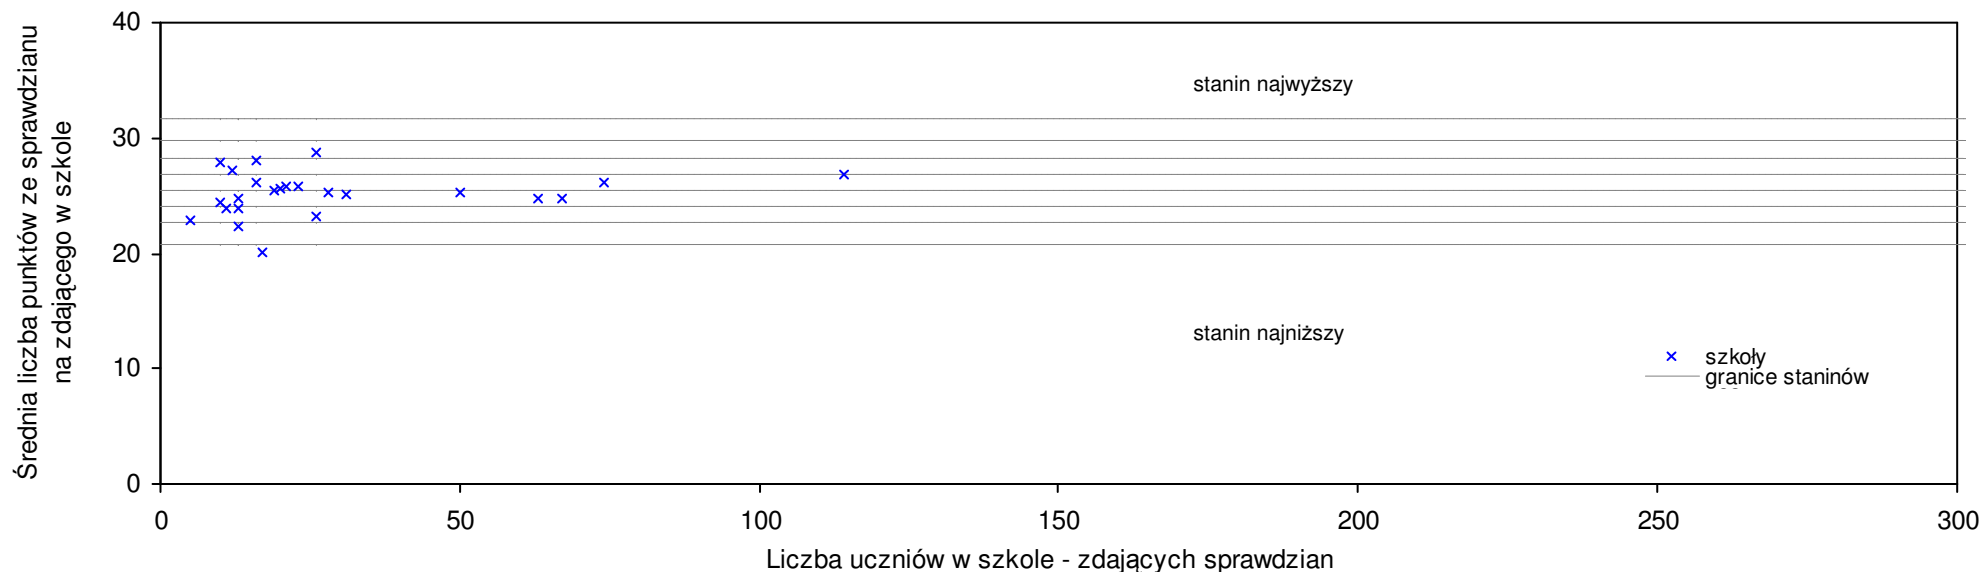

pow. krośnieński

Średnie wyniki szkół na ucznia a liczba zdających sprawdzian w szkole - dla pow. krośnieńskiego

S|Po: 25,5   S|Wo: 25,6   P|Wo: -0,6%   S|Ko: 26,6   P|Kh: -4,2%

Nazwa szkoły	Dane ze sprawdzianu końcowego za rok 2007						Staniny szkół wg lat				
	S|So	LZ	S|Ko	S|Wo	S|Po	S|Go	07	06	05	04	03
1 Szkoła Podstawowa w Gronowie	28,8	26	8,3%	12,3%	13,0%	9,6%	7	4	5	4	5
2 Szkoła Podstawowa w Zespole Edukacyjnym w Osiecznicy	28,1	16	5,6%	9,6%	10,2%	10,8%	6	5	9	7	8
3 Publiczna Szkoła Podstawowa w Strzegowie	27,8	10	4,5%	8,4%	9,1%	6,2%	6	3	3	7	4
4 Publiczna Szkoła Podstawowa w Starosiedlu	27,2	12	2,3%	6,1%	6,7%	3,9%	6	6	5	2	3
5 Szkoła Podstawowa nr 2 w Gubinie	26,8	114	0,8%	4,5%	5,1%	3,6%	5	4	6	3	4
6 Szkoła Podstawowa nr 3 w Krośnie Odrzańskim	26,2	74	-1,5%	2,2%	2,8%	3,4%	5	5	5	6	4
7 Szkoła Podstawowa w Budachowie	26,1	16	-1,9%	1,8%	2,4%	13,4%	5	3	4	5	3
8 Publiczna Szkoła Podstawowa w Bieżycach	25,8	21	-3,0%	0,6%	1,2%	-1,4%	5	4	3	4	6
9 Publiczna Szkoła Podstawowa w Zespole Szkół w Grabcach	25,8	23	-3,0%	0,6%	1,2%	-1,4%	5	1	2	1	1
10 Szkoła Podstawowa w Maszewie	25,7	20	-3,4%	0,2%	0,8%	5,5%	5	4	3	5	4
11 Szkoła Podstawowa w Chlebowie	25,5	19	-4,1%	-0,5%	0,0%	-2,6%	5	4	1	3	1
12 Szkoła Podstawowa nr 1 w Krośnie Odrzańskim	25,3	28	-4,9%	-1,3%	-0,7%	-0,2%	4	5	4	2	3