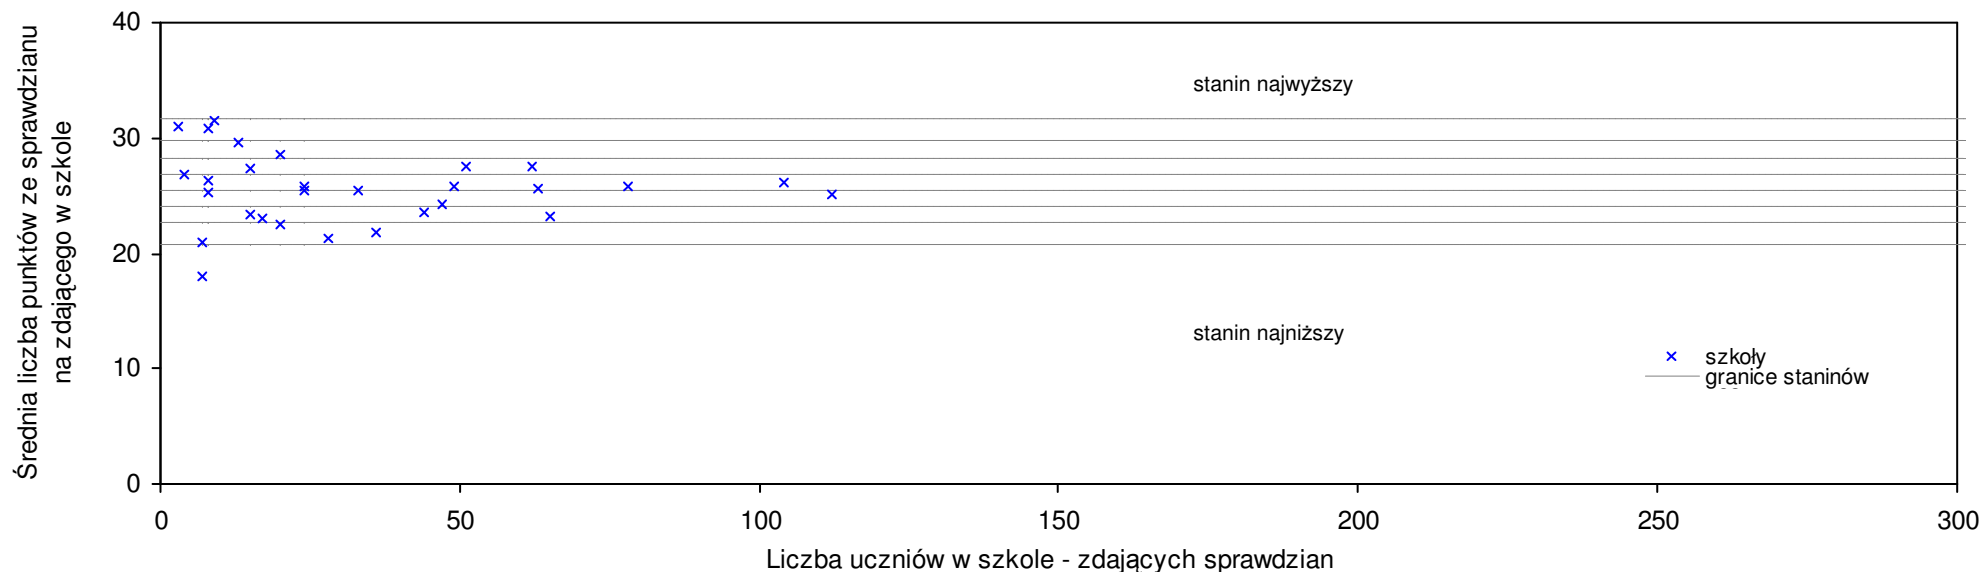

pow. żagański

Średnie wyniki szkół na ucznia a liczba zdających sprawdzian w szkole - dla pow. żagańskiego

SPo: 25,3 SWo: 25,6 P|Wo: -1,2% SKo: 26,6 P|Kh: -4,8%

Nazwa szkoły	Dane ze sprawdzianu końcowego za rok 2007						Staniny szkół wg lat				
	SSo	LZ	S|Ko	S|Wo	S|Po	S|Go	07	06	05	04	03
1 Publiczna Szkoła Podstawowa im. Jana Pawła II w Chichach	31,6	9	18,8%	23,2%	24,8%	13,2%	8	7	3	7	6
2 Szkoła Podstawowa w Jabłonowie	31,0	3	16,5%	20,9%	22,4%	20,1%	8	1	4	3	2
3 Szkoła Podstawowa w Wichowie	30,9	8	16,2%	20,5%	22,0%	19,7%	8	5	3	3	3
4 Szkoła Podstawowa im. Adama Mickiewicza w Siecieborzycach	29,6	13	11,3%	15,4%	16,9%	16,6%	7	8	4	7	2
5 Publiczna Szkoła Podstawowa nr 3 w Żaganiu	28,6	20	7,5%	11,5%	13,0%	10,3%	7	3	5	3	5
6 Szkoła Podstawowa im. Kornela Makuszyńskiego w Wiechlicach	27,6	62	3,8%	7,6%	9,0%	8,7%	6	3	3	2	4
7 Publiczna Szkoła Podstawowa w Małomicach	27,5	51	3,4%	7,3%	8,6%	-1,5%	6	6	2	3	3
8 Publiczna Szkoła Podstawowa nr 4 w Żaganiu	27,3	15	2,6%	6,5%	7,8%	5,3%	6	4	8	8	5
9 Publiczna Szkoła Podstawowa w Bożnowie	26,8	4	0,8%	4,5%	5,8%	11,9%	5	4	6	3	7
10 Publiczna Szkoła Podstawowa w Trzebowie	26,4	8	-0,8%	3,0%	4,3%	-5,4%	5	8	4	3	9
11 Publiczna Szkoła Podstawowa nr 7 im. II Armii Wojska Polskiego w Żaganiu	26,2	104	-1,5%	2,2%	3,5%	1,0%	5	7	6	7	6
12 Szkoła Podstawowa im. Jana Brzechwy w Lesznie Górnym	25,8	24	-3,0%	0,6%	1,9%	1,7%	5	5	6	4	3