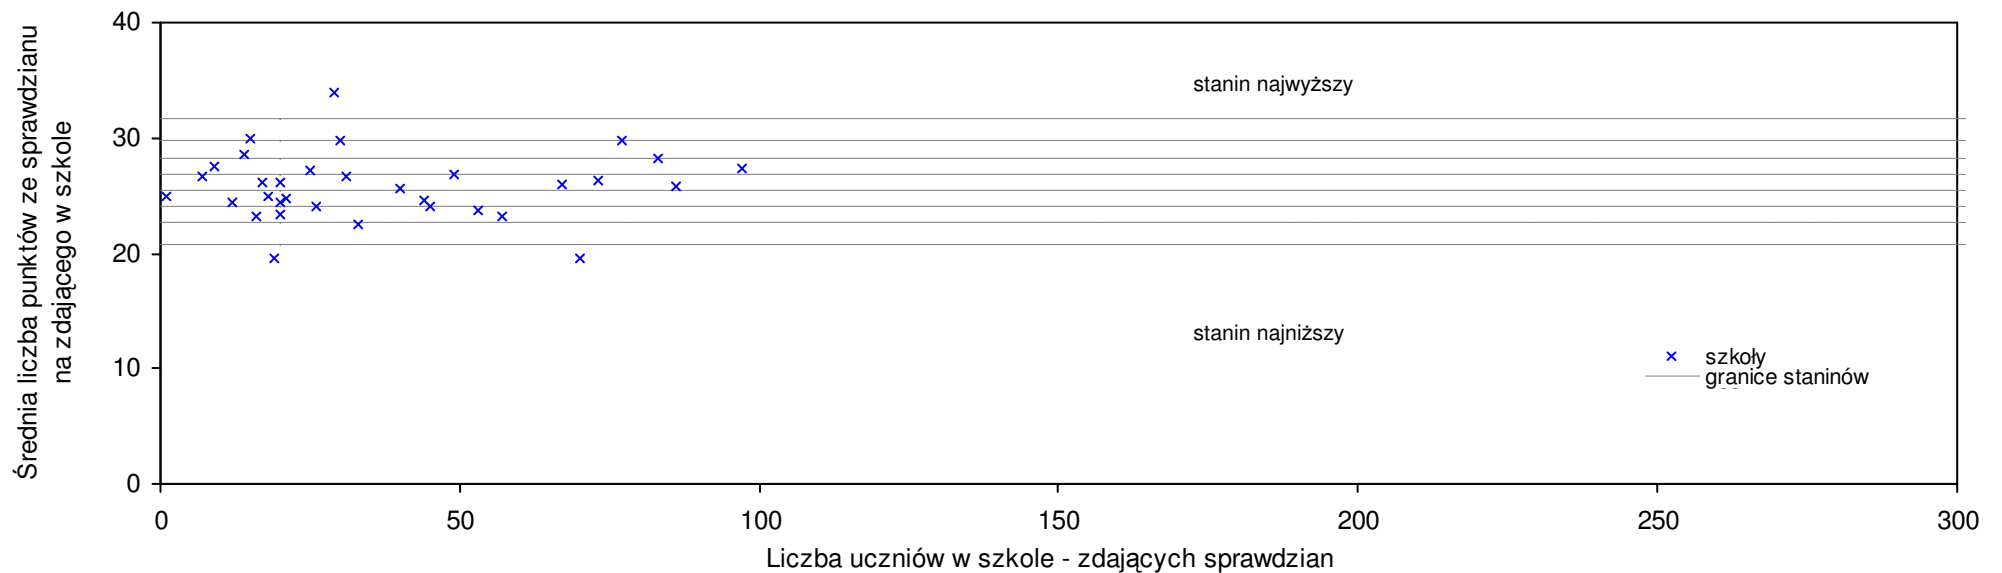

pow. żarski

Średnie wyniki szkół na ucznia a liczba zdających sprawdzian w szkole - dla pow. żarskiego