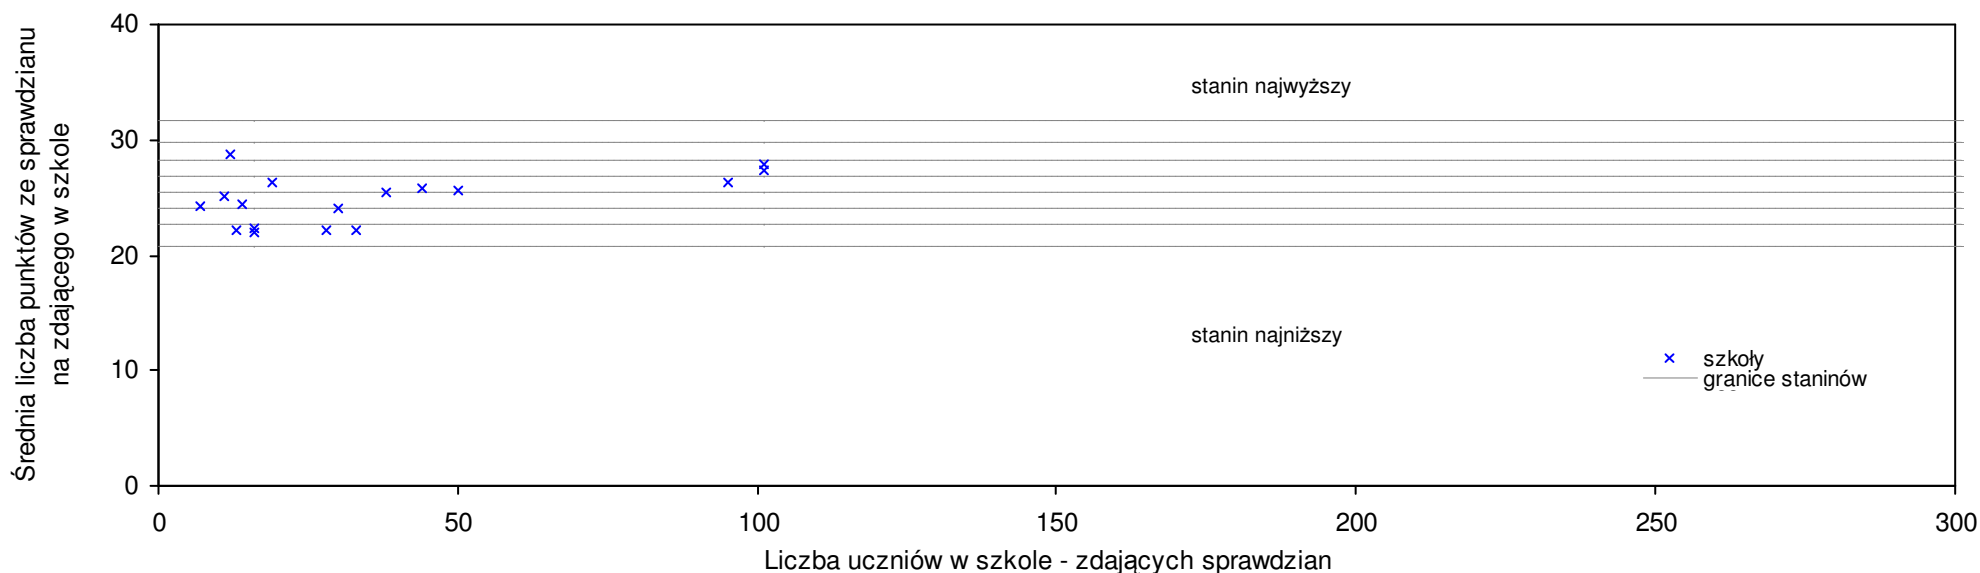

Wyniki ze sprawdzianu końcowego w szkołach podstawowych województwa lubuskiego - za rok 2007

13	Publiczna Szkoła Podstawowa nr 3 w Gubinie	25,2	50	-5,3%	-1,7%	-1,1%	-2,6%	4	4	4	3	4
14	Szkoła Podstawowa w Bobrowicach	25,1	31	-5,6%	-2,1%	-1,5%	1,3%	4	3	2	3	7
15	Szkoła Podstawowa w Radnicy	24,8	13	-6,8%	-3,3%	-2,7%	-2,2%	4	2	4	6	5
16	Szkoła Podstawowa nr 2 w Krośnie Odrzańskim	24,7	67	-7,1%	-3,7%	-3,1%	-2,6%	4	5	5	6	5
17	Szkoła Podstawowa nr 1 w Gubinie	24,7	63	-7,1%	-3,7%	-3,1%	-4,5%	4	4	2	3	3
18	Szkoła Podstawowa w Polupinie	24,5	10	-7,9%	-4,4%	-3,9%	-6,7%	4	5	4	6	7
19	Szkoła Podstawowa w Szczawnie	23,9	13	-10,2%	-6,8%	-6,2%	-9,0%	3	3	4	3	1
20	Szkoła Podstawowa w Dychowie	23,9	11	-10,2%	-6,8%	-6,2%	-3,6%	3	6	7	3	4
21	Szkoła Podstawowa w Wężyskach	23,2	26	-12,8%	-9,5%	-9,0%	-8,5%	3	3	5	7	2
22	Szkoła Podstawowa w Kosierzu	22,8	5	-14,3%	-11,1%	-10,6%	-13,2%	3	6	7	2	4
23	Szkoła Podstawowa w Gęstowicach	22,3	13	-16,2%	-13,0%	-12,5%	-8,5%	2	3	6	6	4
24	Szkoła Podstawowa w Zespole Edukacyjnym w Bytnicy	20,1	17	-24,4%	-21,6%	-21,1%	-12,6%	1	1	1	3	2

pow. międzyrzecki

Średnie wyniki szkół na ucznia a liczba zdających sprawdzian w szkole - dla pow. międzyrzeckiego

SPo: 25,8 SWo: 25,6 P|Wo: 0,4% SKo: 26,6 P|Kh: -3,2%

Nazwa szkoły

Dane ze sprawdzianu końcowego za rok 2007

Staniny szkół
wg lat

SSo LZ S|Ko S|Wo S|Po S|Go 07 06 05 04 03