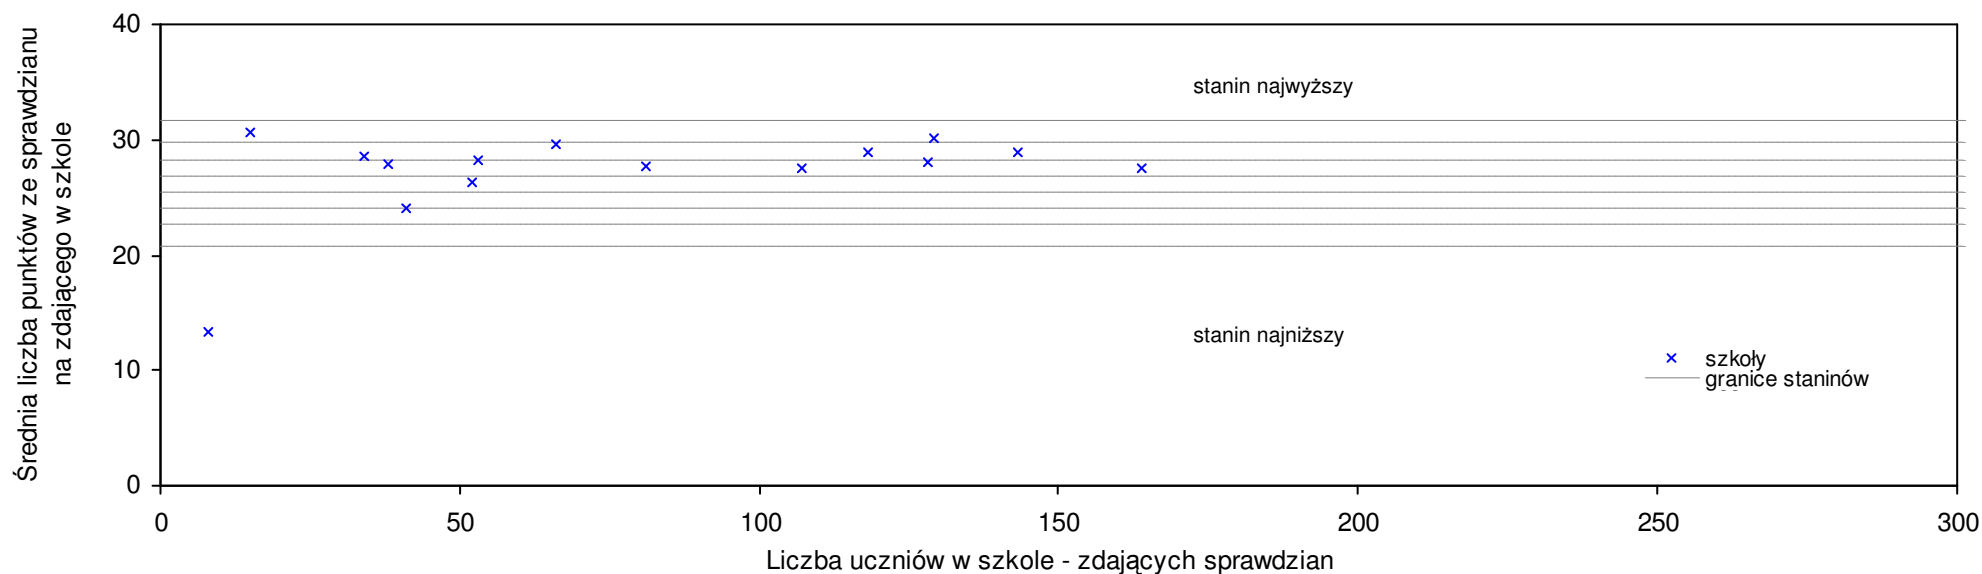

Wyniki ze sprawdzianu końcowego w szkołach podstawowych województwa lubuskiego - za rok 2007

13	Publiczna Szkoła Podstawowa w Krzepielowie	23,1	18	-13,2%	-9,9%	-10,4%	-4,9%	3	2	3	1	1
14	Szkoła Podstawowa w Osowej Sieni	22,8	19	-14,3%	-11,1%	-11,5%	-15,7%	3	5	4	5	7
15	Publiczna Szkoła Podstawowa w Starym Strączu	21,7	24	-18,4%	-15,4%	-15,8%	-10,7%	2	1	2	6	4

Zielona Góra

Średnie wyniki szkół na ucznia a liczba zdających sprawdzian w szkole - dla m. Zielona Góra

SPo: 28,2 SWo: 25,6 P|Wo: 9,8% SKo: 26,6 P|Kh: 5,8%

Nazwa szkoły	Dane ze sprawdzianu końcowego za rok 2007						Staniny szkół wg lat				
	SSo	LZ	S|Ko	S|Wo	S|Po	S|Go	07	06	05	04	03
1 Społeczna Szkoła Podstawowa nr 1 SKT nr 156 Społecznego Towarzystwa Oświatowego w Zielonej Górze	30,7	15	15,4%	19,7%	9,1%	9,1%	8	9	9	9	8
2 Publiczna Szkoła Podstawowa nr 7 im. Mikołaja Kopernika w Zielonej Górze	30,1	129	13,2%	17,4%	6,9%	6,9%	8	8	9	9	7
3 Ekologiczna Szkoła Podstawowa nr 22 w Zielonej Górze	29,6	66	11,3%	15,4%	5,2%	5,2%	7	7	7	4	6
4 Szkoła Podstawowa nr 18 w Zielonej Górze	28,9	143	8,6%	12,7%	2,7%	2,7%	7	6	8	7	7
5 Szkoła Podstawowa nr 14 w Zielonej Górze	28,9	118	8,6%	12,7%	2,7%	2,7%	7	6	6	6	6
6 Szkoła Podstawowa nr 8 w Zielonej Górze	28,6	34	7,5%	11,5%	1,6%	1,6%	7	6	6	8	6
7 Szkoła Podstawowa nr 21 w Zielonej Górze	28,3	53	6,4%	10,4%	0,5%	0,5%	7	7	7	8	6
8 Szkoła Podstawowa nr 11 w Zielonej Górze	28,0	128	5,3%	9,2%	-0,5%	-0,5%	6	6	7	7	6
9 Szkoła Podstawowa w Zespole Edukacyjnym nr 1 w Zielonej Górze	27,8	38	4,5%	8,4%	-1,2%	-1,2%	6	8	8	5	6