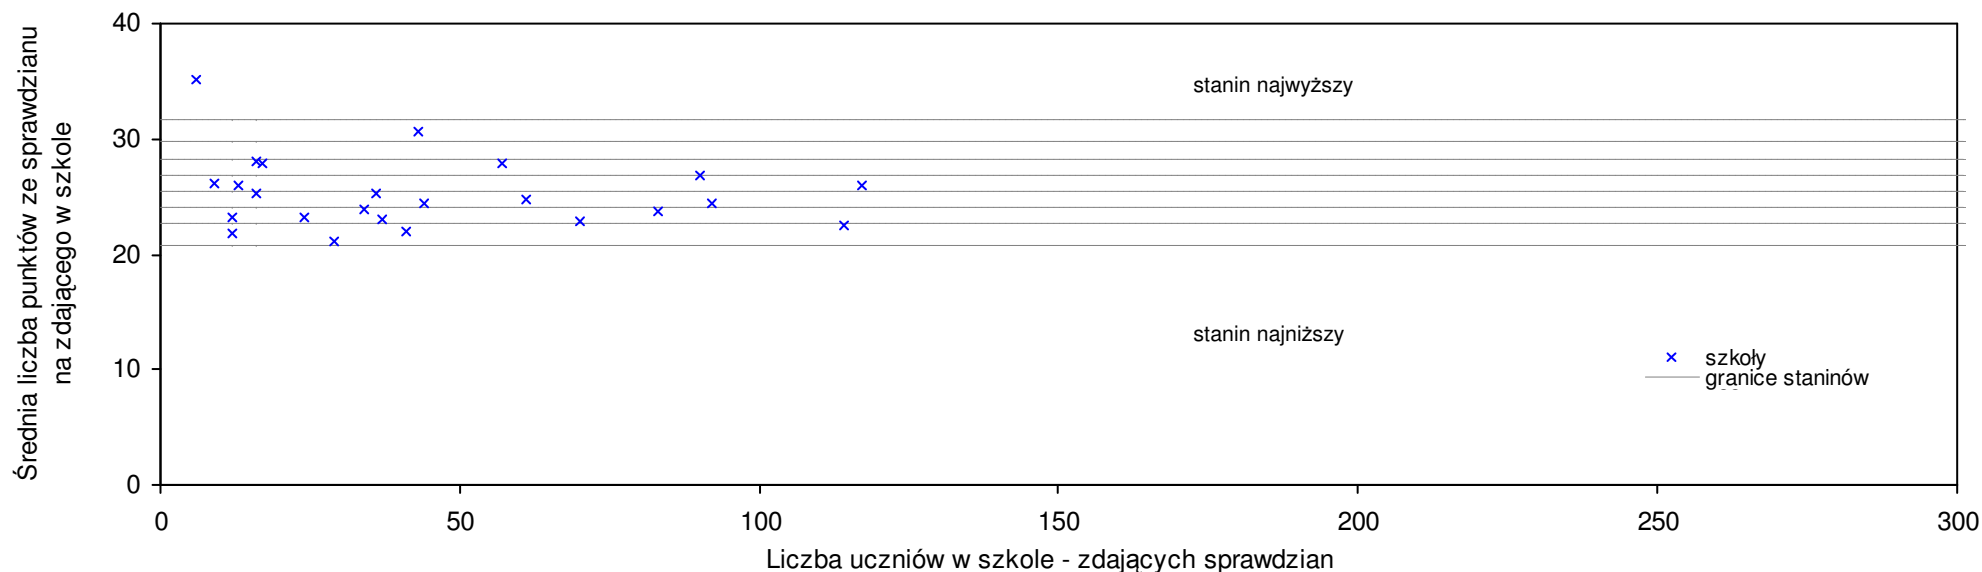

1	Szkoła Podstawowa w Bukowcu	28,8	12	8,3%	12,3%	11,8%	7,4%	7	7	6	4	5
2	Szkoła Podstawowa nr 3 w Międzyrzeczu	27,9	101	4,9%	8,8%	8,3%	4,0%	6	6	7	6	6
3	Szkoła Podstawowa w Skwierzynie	27,3	101	2,6%	6,5%	6,0%	3,6%	6	5	6	6	5
4	Szkoła Podstawowa nr 2 w Międzyrzeczu	26,4	95	-0,8%	3,0%	2,5%	-1,6%	5	4	5	4	4
5	Szkoła Podstawowa nr 4 w Międzyrzeczu	26,4	19	-0,8%	3,0%	2,5%	-1,6%	5	6	3	5	6
6	Szkoła Podstawowa w Trzciel	25,8	44	-3,0%	0,6%	0,2%	4,0%	5	5	4	4	5
7	Szkoła Podstawowa im. Mikołaja Kopernika w Zespole Szkół w Pszczewie	25,6	50	-3,8%	-0,2%	-0,6%	0,0%	5	3	4	3	2
8	Szkoła Podstawowa w Przytocznej	25,5	38	-4,1%	-0,5%	-1,0%	6,0%	5	4	3	3	4
9	Szkoła Podstawowa w Trzebiszewie	25,1	11	-5,6%	-2,1%	-2,5%	-4,7%	4	3	7	5	2
10	Szkoła Podstawowa w Brójcach	24,4	14	-8,3%	-4,8%	-5,2%	-1,6%	4	5	3	2	2
11	Szkoła Podstawowa w Świniarach	24,3	7	-8,6%	-5,2%	-5,6%	-7,7%	4	5	5	7	3
12	Szkoła Podstawowa w Kaławie	24,0	30	-9,8%	-6,4%	-6,8%	-10,5%	3	6	4	3	5
13	Szkoła Podstawowa w Lutolu Suchym	22,4	16	-15,8%	-12,6%	-13,0%	-9,7%	2	2	4	2	3
14	Szkoła Podstawowa w Bledzewie	22,2	33	-16,5%	-13,4%	-13,8%	0,0%	2	3	3	3	4
15	Szkoła Podstawowa w Templewie	22,2	13	-16,5%	-13,4%	-13,8%	0,0%	2	2	2	1	3
16	Szkoła Podstawowa w Wierzbnie	22,1	28	-16,9%	-13,8%	-14,2%	-8,1%	2	5	1	4	3
17	Szkoła Podstawowa w Murzynowie	22,0	16	-17,3%	-14,2%	-14,6%	-16,5%	2	5	3	3	3

pow. nowosolski

Średnie wyniki szkół na ucznia a liczba zdających sprawdzian w szkole - dla pow. nowosolskiego