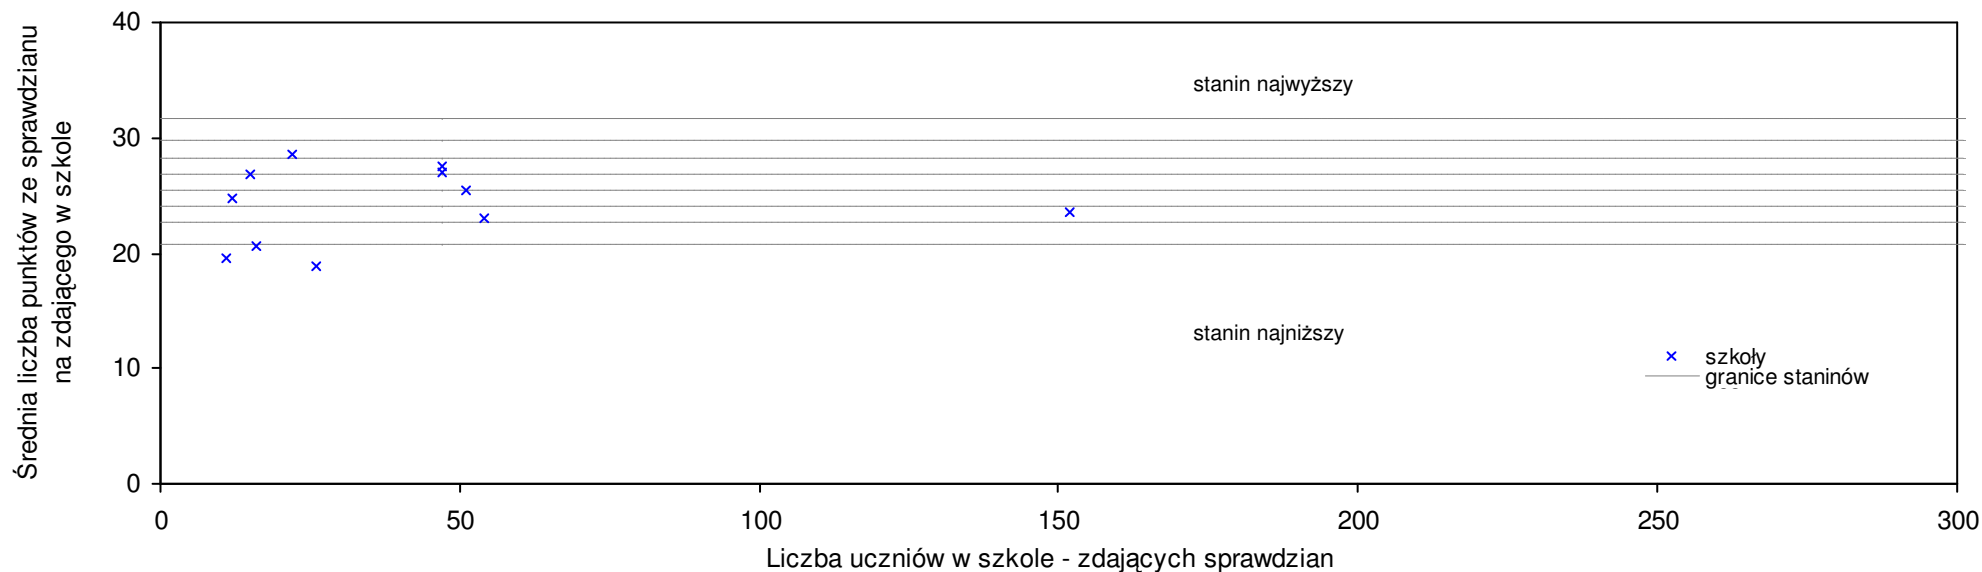

Wyniki ze sprawdzianu końcowego w szkołach podstawowych województwa lubuskiego - za rok 2007

10	Publiczna Szkoła Podstawowa w Brzozie	24,2	9	-9,0%	-5,6%	-2,1%	-3,5%	4	3	3	5	5
11	Publiczna Szkoła Podstawowa im. Pierwszych Osadników w Górkach Noteckich	23,8	18	-10,5%	-7,2%	-3,8%	0,2%	3	5	5	5	5
12	Publiczna Szkoła Podstawowa w Zwierzynie	23,4	37	-12,0%	-8,7%	-5,4%	-1,5%	3	5	3	5	2
13	Szkoła Podstawowa w Starym Kurowie	23,2	41	-12,8%	-9,5%	-6,2%	2,9%	3	5	4	5	3
14	Publiczna Szkoła Podstawowa w Bobrówku	23,0	25	-13,5%	-10,3%	-7,0%	-8,3%	3	4	5	5	6
15	Publiczna Szkoła Podstawowa nr 3 w Drezdenku	22,8	42	-14,3%	-11,1%	-7,8%	-10,2%	3	5	4	3	4
16	Szkoła Podstawowa w Goszczanowie	22,0	12	-17,3%	-14,2%	-11,0%	-13,4%	2	6	4	6	4
17	Szkoła Podstawowa w Radęcinie	21,6	7	-18,8%	-15,8%	-12,7%	-12,2%	2	2	4	6	1
18	Szkoła Podstawowa w Nowym Kurowie	21,1	19	-20,7%	-17,7%	-14,7%	-6,4%	2	1	3	3	3

pow. sulęciński

Średnie wyniki szkół na ucznia a liczba zdających sprawdzian w szkole - dla pow. sulęcińskiego

SPo: 24,4 SWo: 25,6 P|Wo: -4,9% SKo: 26,6 P|Kh: -8,3%

Nazwa szkoły	Dane ze sprawdzianu końcowego za rok 2007					Staniny szkół wg lat					
	SSo	LZ	S|Ko	S|Wo	S|Po	S|Go	07	06	05	04	03