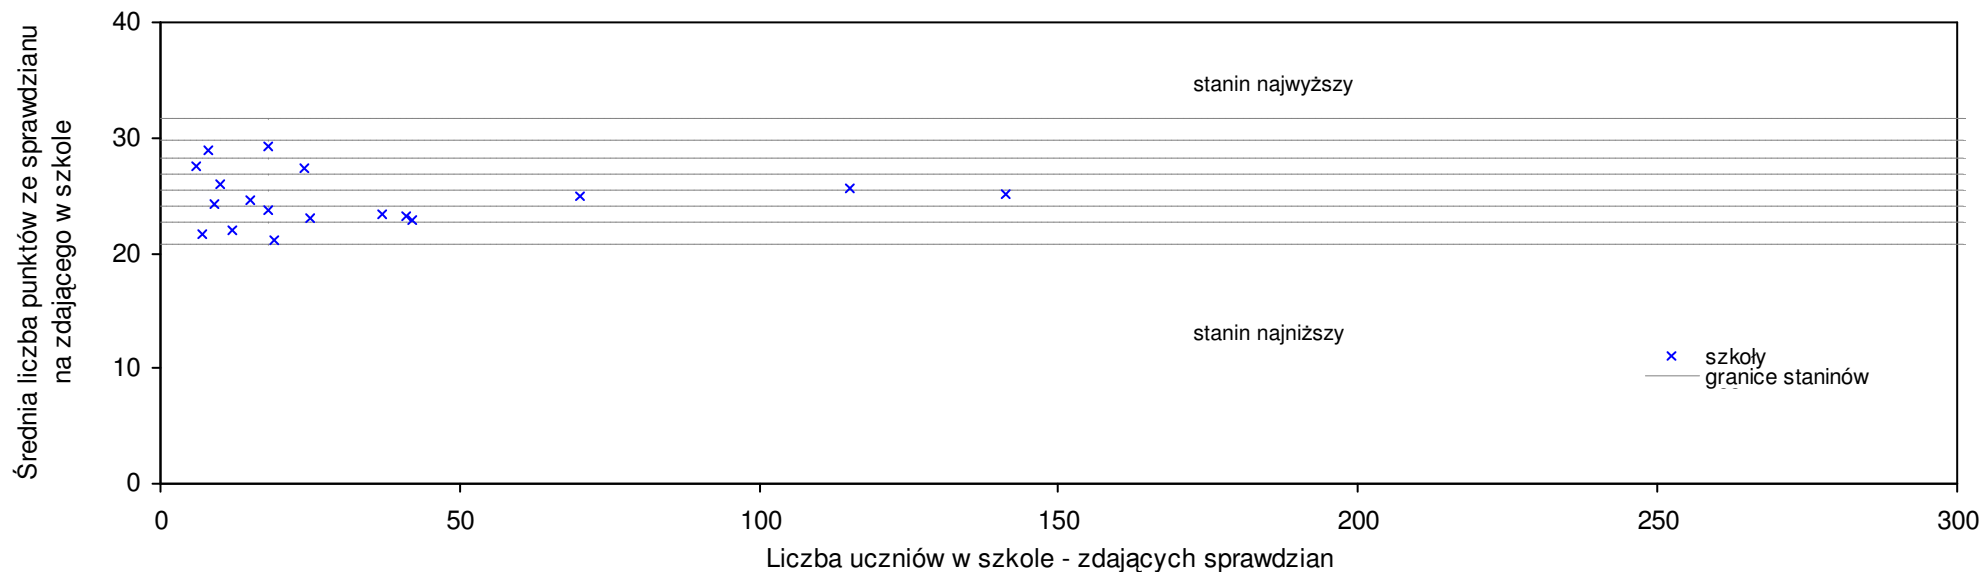

Wyniki ze sprawdzianu końcowego w szkołach podstawowych województwa lubuskiego - za rok 2007

13 Szkoła Podstawowa im. płka Walentina Iwanowicza Fokina w Białkowie	23,4	17	-12,0%	-8,7%	-6,8%	1,3%	3	4	5	5	4
14 Szkoła Podstawowa w Cybince	23,0	57	-13,5%	-10,3%	-8,4%	-0,4%	3	4	5	3	3
15 Szkoła Podstawowa w Golicach	20,9	10	-21,4%	-18,5%	-16,7%	-19,4%	2	4	3	3	2

pow. strzelecko-drezdenecki

Średnie wyniki szkół na ucznia a liczba zdających sprawdzian w szkole - dla pow. strzelecko-drezdeneckiego

SPo: 24,7 SWo: 25,6 P|Wo: -3,5% SKo: 26,6 P|Kh: -7,0%

Nazwa szkoły	Dane ze sprawdzianu końcowego za rok 2007						Staniny szkół wg lat				
	SSo	LZ	S|Ko	S|Wo	S|Po	S|Go	07	06	05	04	03
1 Szkoła Podstawowa w Niegosławie	29,2	18	9,8%	13,9%	18,1%	15,0%	7	7	7	7	2
2 Publiczna Szkoła Podstawowa w Wielisławicach	29,0	8	9,0%	13,1%	17,3%	15,7%	7	3	4	5	1
3 Publiczna Szkoła Podstawowa w Tucznie	27,5	6	3,4%	7,3%	11,2%	9,7%	6	4	4	2	3
4 Szkoła Podstawowa w Trzebiczu	27,4	24	3,0%	6,9%	10,8%	7,9%	6	7	2	2	4
5 Publiczna Szkoła Podstawowa w Ogardach	26,0	10	-2,3%	1,4%	5,1%	3,7%	5	7	6	2	6
6 Szkoła Podstawowa nr 1 im. Janusza Korczaka w Drezdenku	25,7	115	-3,4%	0,2%	3,9%	1,2%	5	6	4	4	5
7 Publiczna Szkoła Podstawowa w Strzelcach Krajeńskich	25,1	141	-5,6%	-2,1%	1,5%	0,1%	4	4	4	4	4
8 Szkoła Podstawowa w Dobiegniewie	24,9	70	-6,4%	-2,9%	0,7%	1,2%	4	4	3	3	3
9 Publiczna Szkoła Podstawowa w Gościmcu	24,6	15	-7,5%	-4,1%	-0,5%	3,5%	4	3	3	5	3