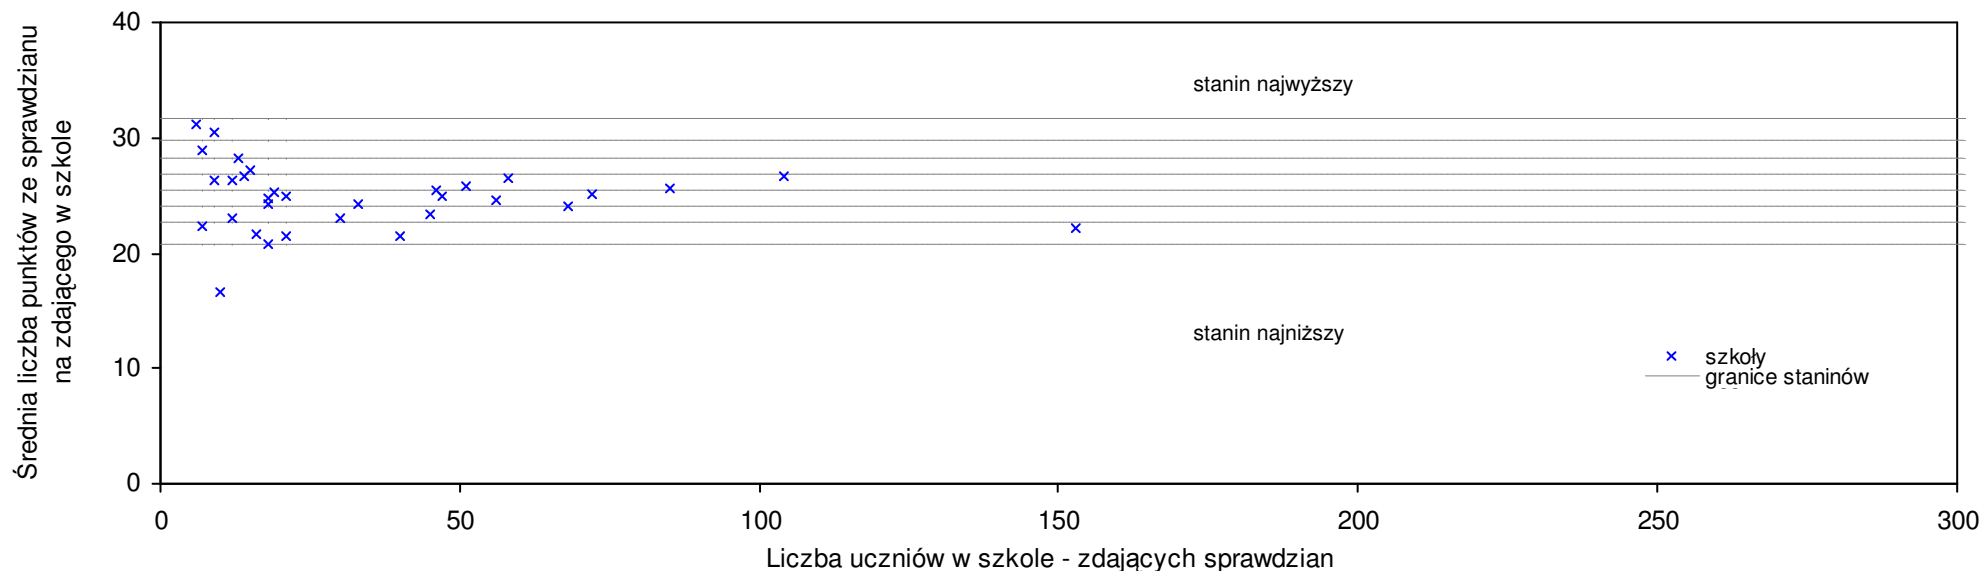

Wyniki ze sprawdzianu końcowego w szkołach podstawowych województwa lubuskiego - za rok 2007

10	Szkoła Podstawowa nr 15 w Zielonej Górze	27,7	81	4,1%	8,0%	-1,6%	-1,6%	6	6	7	7	6
11	Szkoła Podstawowa nr 1 w Zielonej Górze	27,6	164	3,8%	7,6%	-2,0%	-2,0%	6	6	6	6	7
12	Szkoła Podstawowa nr 10 w Zielonej Górze	27,6	107	3,8%	7,6%	-2,0%	-2,0%	6	5	7	5	4
13	Szkoła Podstawowa nr 17 w Zielonej Górze	26,3	52	-1,1%	2,6%	-6,6%	-6,6%	5	7	6	6	7
14	Szkoła Podstawowa nr 6 w Zielonej Górze	24,1	41	-9,4%	-6,0%	-14,4%	-14,4%	3	2	3	5	5
15	Szkoła Podstawowa nr 23 w Zespole Szkół Specjalnych nr 2 w Zielonej Górze	13,3	8	-50,0%	-48,1%	-52,8%	-52,8%	1	1	1	1	1

pow. zielonogórski

Średnie wyniki szkół na ucznia a liczba zdających sprawdzian w szkole - dla pow. zielonogórskiego

SPo: 24,5 SWo: 25,6 P|Wo: -4,4% SKo: 26,6 P|Kh: -7,8%

Nazwa szkoły	Dane ze sprawdzianu końcowego za rok 2007						Staniny szkół wg lat				
	SSo	LZ	S|Ko	S|Wo	S|Po	S|Go	07	06	05	04	03
1 Szkoła Podstawowa w Kalsku	31,2	6	17,3%	21,7%	27,2%	27,0%	8	7	6	7	3
2 Szkoła Podstawowa w Bogaczowie	30,4	9	14,3%	18,6%	24,0%	20,2%	8	2	7	7	5
3 Szkoła Podstawowa w Podmoklach Małych	29,0	7	9,0%	13,1%	18,3%	25,0%	7	6	9	2	5
4 Szkoła Podstawowa im. Leona Kruczkowskiego w Cigacicach	28,2	13	6,0%	10,0%	15,0%	14,8%	6	6	9	8	5
5 Szkoła Podstawowa w Kijach	27,1	15	1,9%	5,7%	10,5%	10,3%	6	6	4	5	4
6 Szkoła Podstawowa nr 1 w Sulechowie	26,7	104	0,4%	4,1%	8,9%	8,7%	5	2	6	5	4