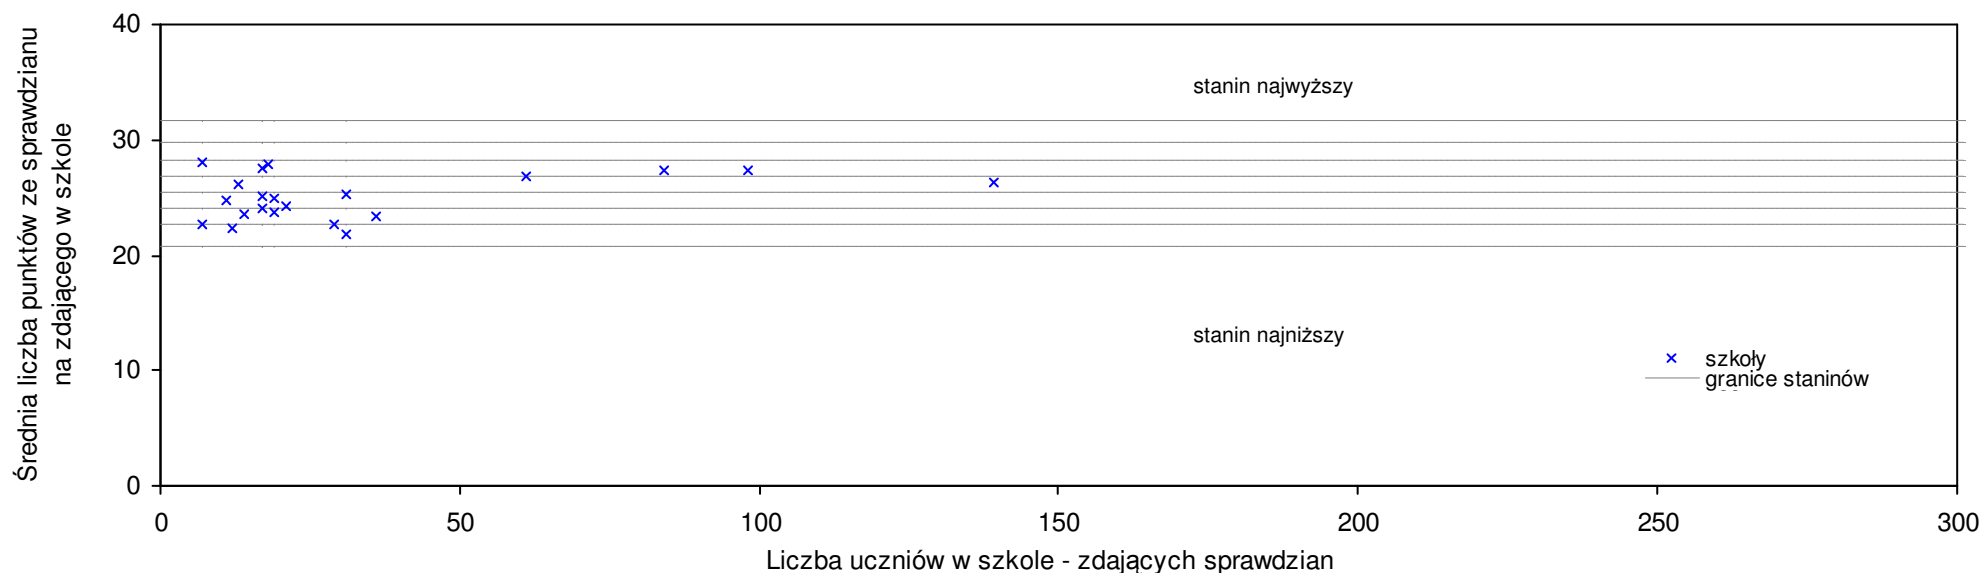

Wyniki ze sprawdzianu końcowego w szkołach podstawowych województwa lubuskiego - za rok 2007

1 Szkoła Podstawowa w Wędrzynie	28,6	22	7,5%	11,5%	17,3%	18,3%	7	5	7	8	6
2 Szkoła Podstawowa w Słońsku	27,6	47	3,8%	7,6%	13,2%	5,9%	6	7	4	1	3
3 Publiczna Szkoła Podstawowa im. Bohaterów Westerplatte w Torzymiu	27,0	47	1,5%	5,3%	10,7%	15,0%	6	5	6	6	4
4 Zespół Edukacyjny w Kołczynie	26,9	15	1,1%	4,9%	10,3%	4,2%	6	6	7	8	5
5 Szkoła Podstawowa im. Wincentego Witosa w Krzeszycach	25,5	51	-4,1%	-0,5%	4,6%	-1,2%	5	4	4	4	4
6 Szkoła Podstawowa w Trzemesznie Lubuskim	24,7	12	-7,1%	-3,7%	1,3%	2,2%	4	5	6	4	1
7 Szkoła Podstawowa w Sulęcinie	23,5	152	-11,7%	-8,3%	-3,6%	-2,8%	3	3	2	4	3
8 Szkoła Podstawowa w Lubniewicach	23,0	54	-13,5%	-10,3%	-5,7%	0,0%	3	4	3	5	4
9 Publiczna Szkoła Podstawowa w Zespole Edukacyjnym w Gądkowie Wielkim	20,6	16	-22,6%	-19,7%	-15,5%	-12,3%	1	5	3	5	4
10 Szkoła Podstawowa w Lemierzycach	19,5	11	-26,7%	-23,9%	-20,0%	-25,2%	1	2	6	1	3
11 Publiczna Szkoła Podstawowa w Boczowie	18,9	26	-28,9%	-26,3%	-22,5%	-19,5%	1	3	3	3	7

pow. świebodziński

Średnie wyniki szkół na ucznia a liczba zdających sprawdzian w szkole - dla pow. świebodzińskiego

SPo: 25,8 SWo: 25,6 P|Wo: 0,4% SKo: 26,6 P|Kh: -3,2%

Nazwa szkoły	Dane ze sprawdzianu końcowego za rok 2007						Staniny szkół wg lat				
	SSo	LZ	S|Ko	S|Wo	S|Po	S|Go	07	06	05	04	03