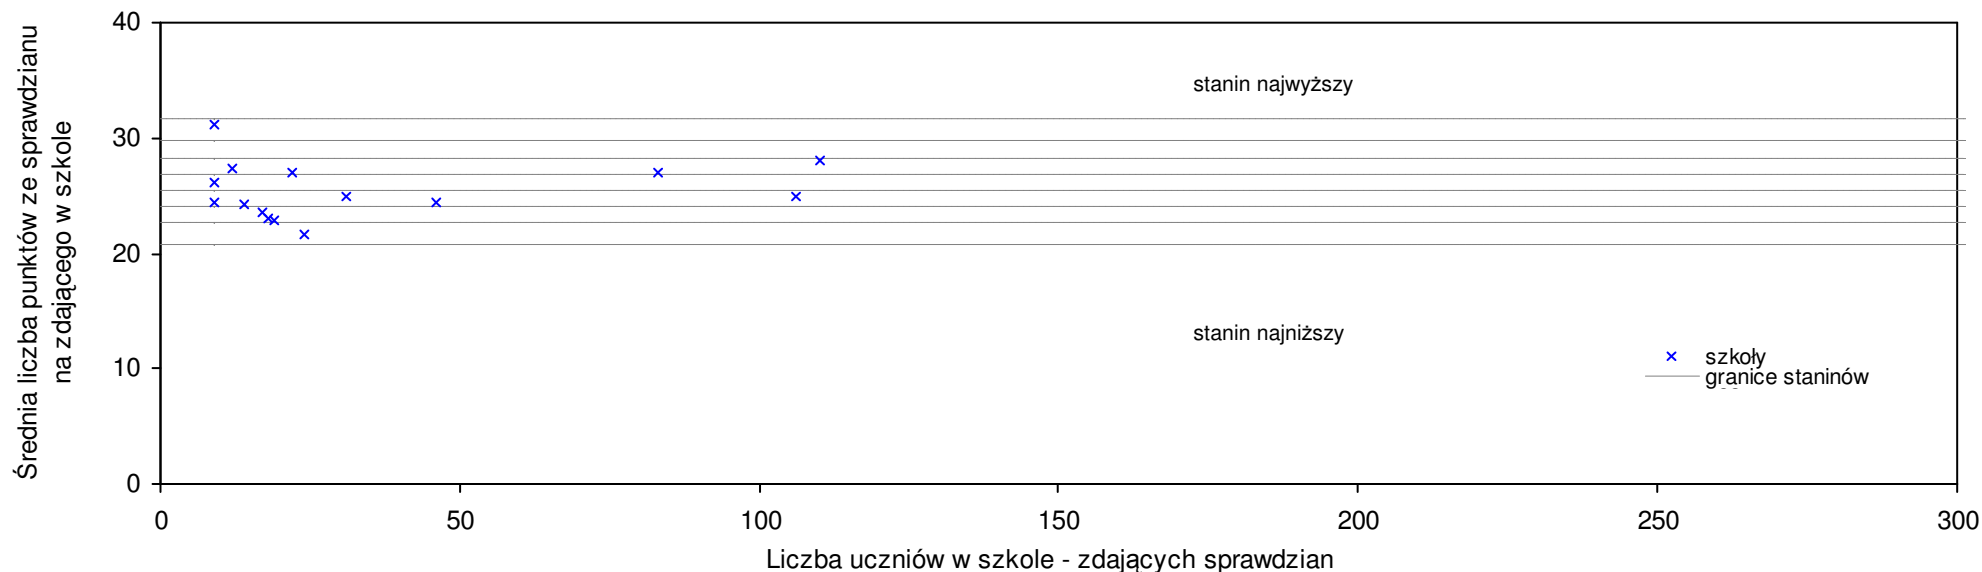

pow. wschowski

Średnie wyniki szkół na ucznia a liczba zdających sprawdzian w szkole - dla pow. wschowskiego

S|Po: 25,8 S|Wo: 25,6 P|Wo: 0,5% S|Ko: 26,6 P|Kh: -3,1%

Nazwa szkoły	Dane ze sprawdzianu końcowego za rok 2007						Staniny szkół wg lat				
	SSo	LZ	S|Ko	S|Wo	S|Po	S|Go	07	06	05	04	03
1 Szkoła Podstawowa w Lgini	31,2	9	17,3%	21,7%	21,1%	15,3%	8	5	7	7	3
2 Szkoła Podstawowa nr 2 we Wschowie	28,1	110	5,6%	9,6%	9,0%	3,9%	6	7	5	5	5
3 Szkoła Podstawowa w Łysinach	27,3	12	2,6%	6,5%	5,9%	0,9%	6	5	7	8	5
4 Szkoła Podstawowa nr 1 we Wschowie	27,0	83	1,5%	5,3%	4,8%	-0,2%	6	7	5	7	3
5 Szkoła Podstawowa w Starych Drzewcach	27,0	22	1,5%	5,3%	4,8%	8,5%	6	4	2	2	3
6 Szkoła Podstawowa Stowarzyszenia na Rzecz Ekorozwoju Wsi Nasze Dzieci w Przyczynie Górnej	26,2	9	-1,5%	2,2%	1,7%	-3,1%	5	4	7	7	7
7 Szkoła Podstawowa w Zespole Szkół w Ciosancu	24,9	31	-6,4%	-2,9%	-3,4%	2,5%	4	4	3	2	
8 Publiczna Szkoła Podstawowa w Sławie	24,9	106	-6,4%	-2,9%	-3,4%	2,5%	4	4	3	4	3
9 Szkoła Podstawowa w Siedlnicy	24,4	9	-8,3%	-4,8%	-5,3%	-9,8%	4	3	7	4	4
10 Szkoła Podstawowa w Szlichtyngowej	24,4	46	-8,3%	-4,8%	-5,3%	-2,0%	4	4	5	3	5
11 Szkoła Podstawowa w Konradowie	24,2	14	-9,0%	-5,6%	-6,1%	-10,5%	4	5	4	4	5
12 Szkoła Podstawowa w Jędrzychowicach	23,5	17	-11,7%	-8,3%	-8,8%	-5,6%	3	2	6	4	3